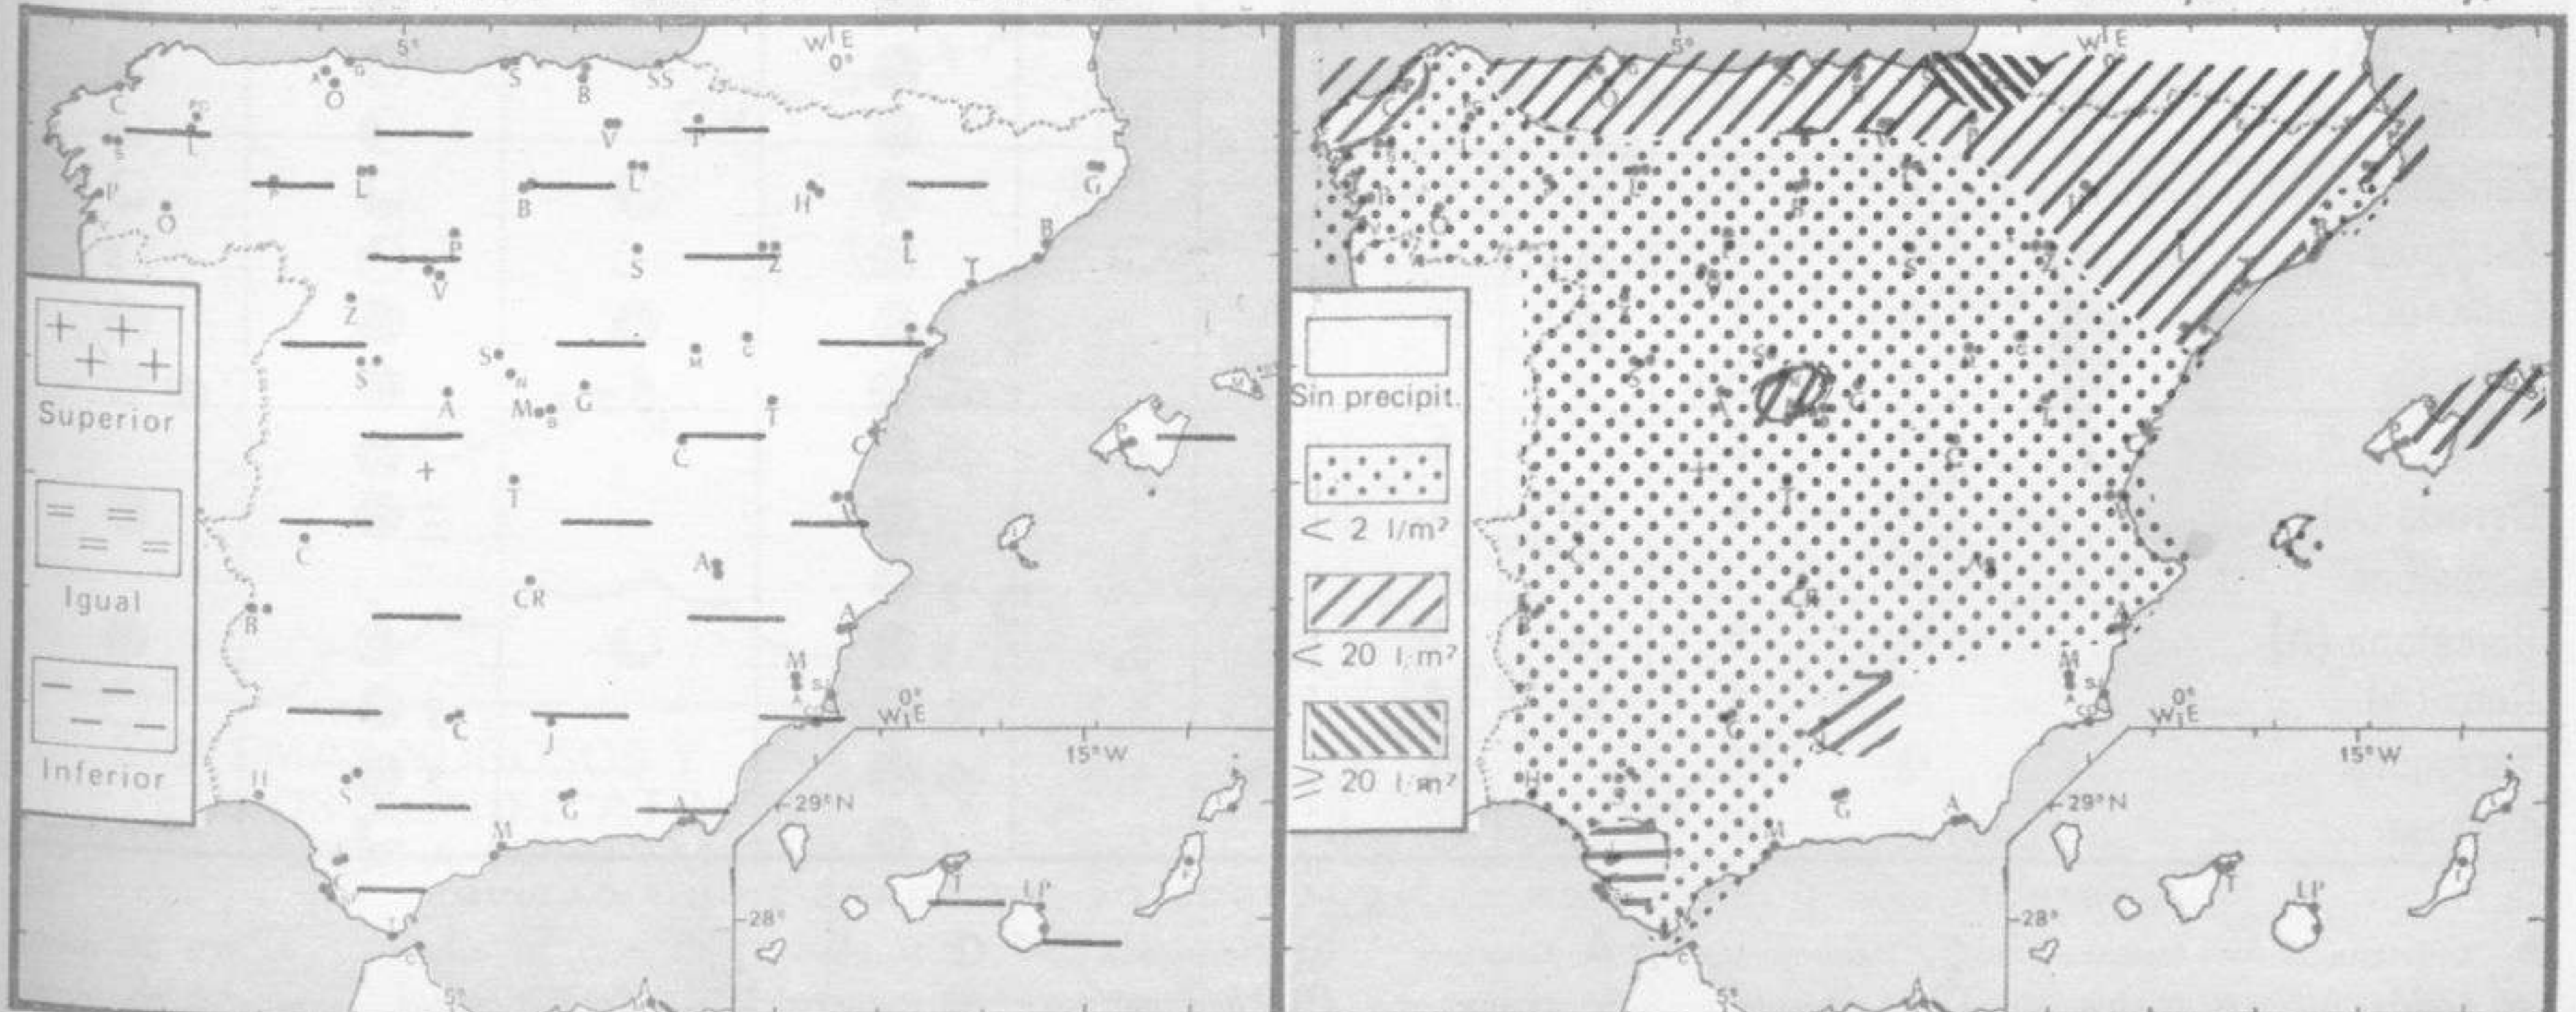

Vientos fuertes: Rachas aisladas en Canarias y valle del Ebro.

Temperaturas destacables: Continúan siendo inferiores a las normales con heladas en los sistemas montañosos y puntos de la meseta superior. Las máximas de ayer estuvieron comprendidas entre 6° en Avila y 22° en Murcia.

PRONOSTICO PARA MAÑANA:

Nubosidad variable en la mitad norte de la Península con algunos chubascos en el Cantábrico, Pirineos, Cataluña y puntos muy dispersos de Galicia, Duero, Centro y Levante. Poco nuboso en las demás regiones. Subida gradual de las temperaturas y disminución de la intensidad del viento.

TENDENCIA PARA LOS DIAS ....18.y.19.....

Día 18: Continuará la mejora del tiempo y la subida de temperatura con nubosidad variable y algún chubasco en el Cantábrico y Pirineos y poco nuboso en las demás regiones.

Día 19: poco nuboso en todas las regiones, excepto en Galicia, donde se iniciará un nuevo empeoramiento.

NIVEL TERMICO RESPECTO AL NORMAL

AREAS CON PRECIPITACION (12 h. ayer a 12 h. hoy)