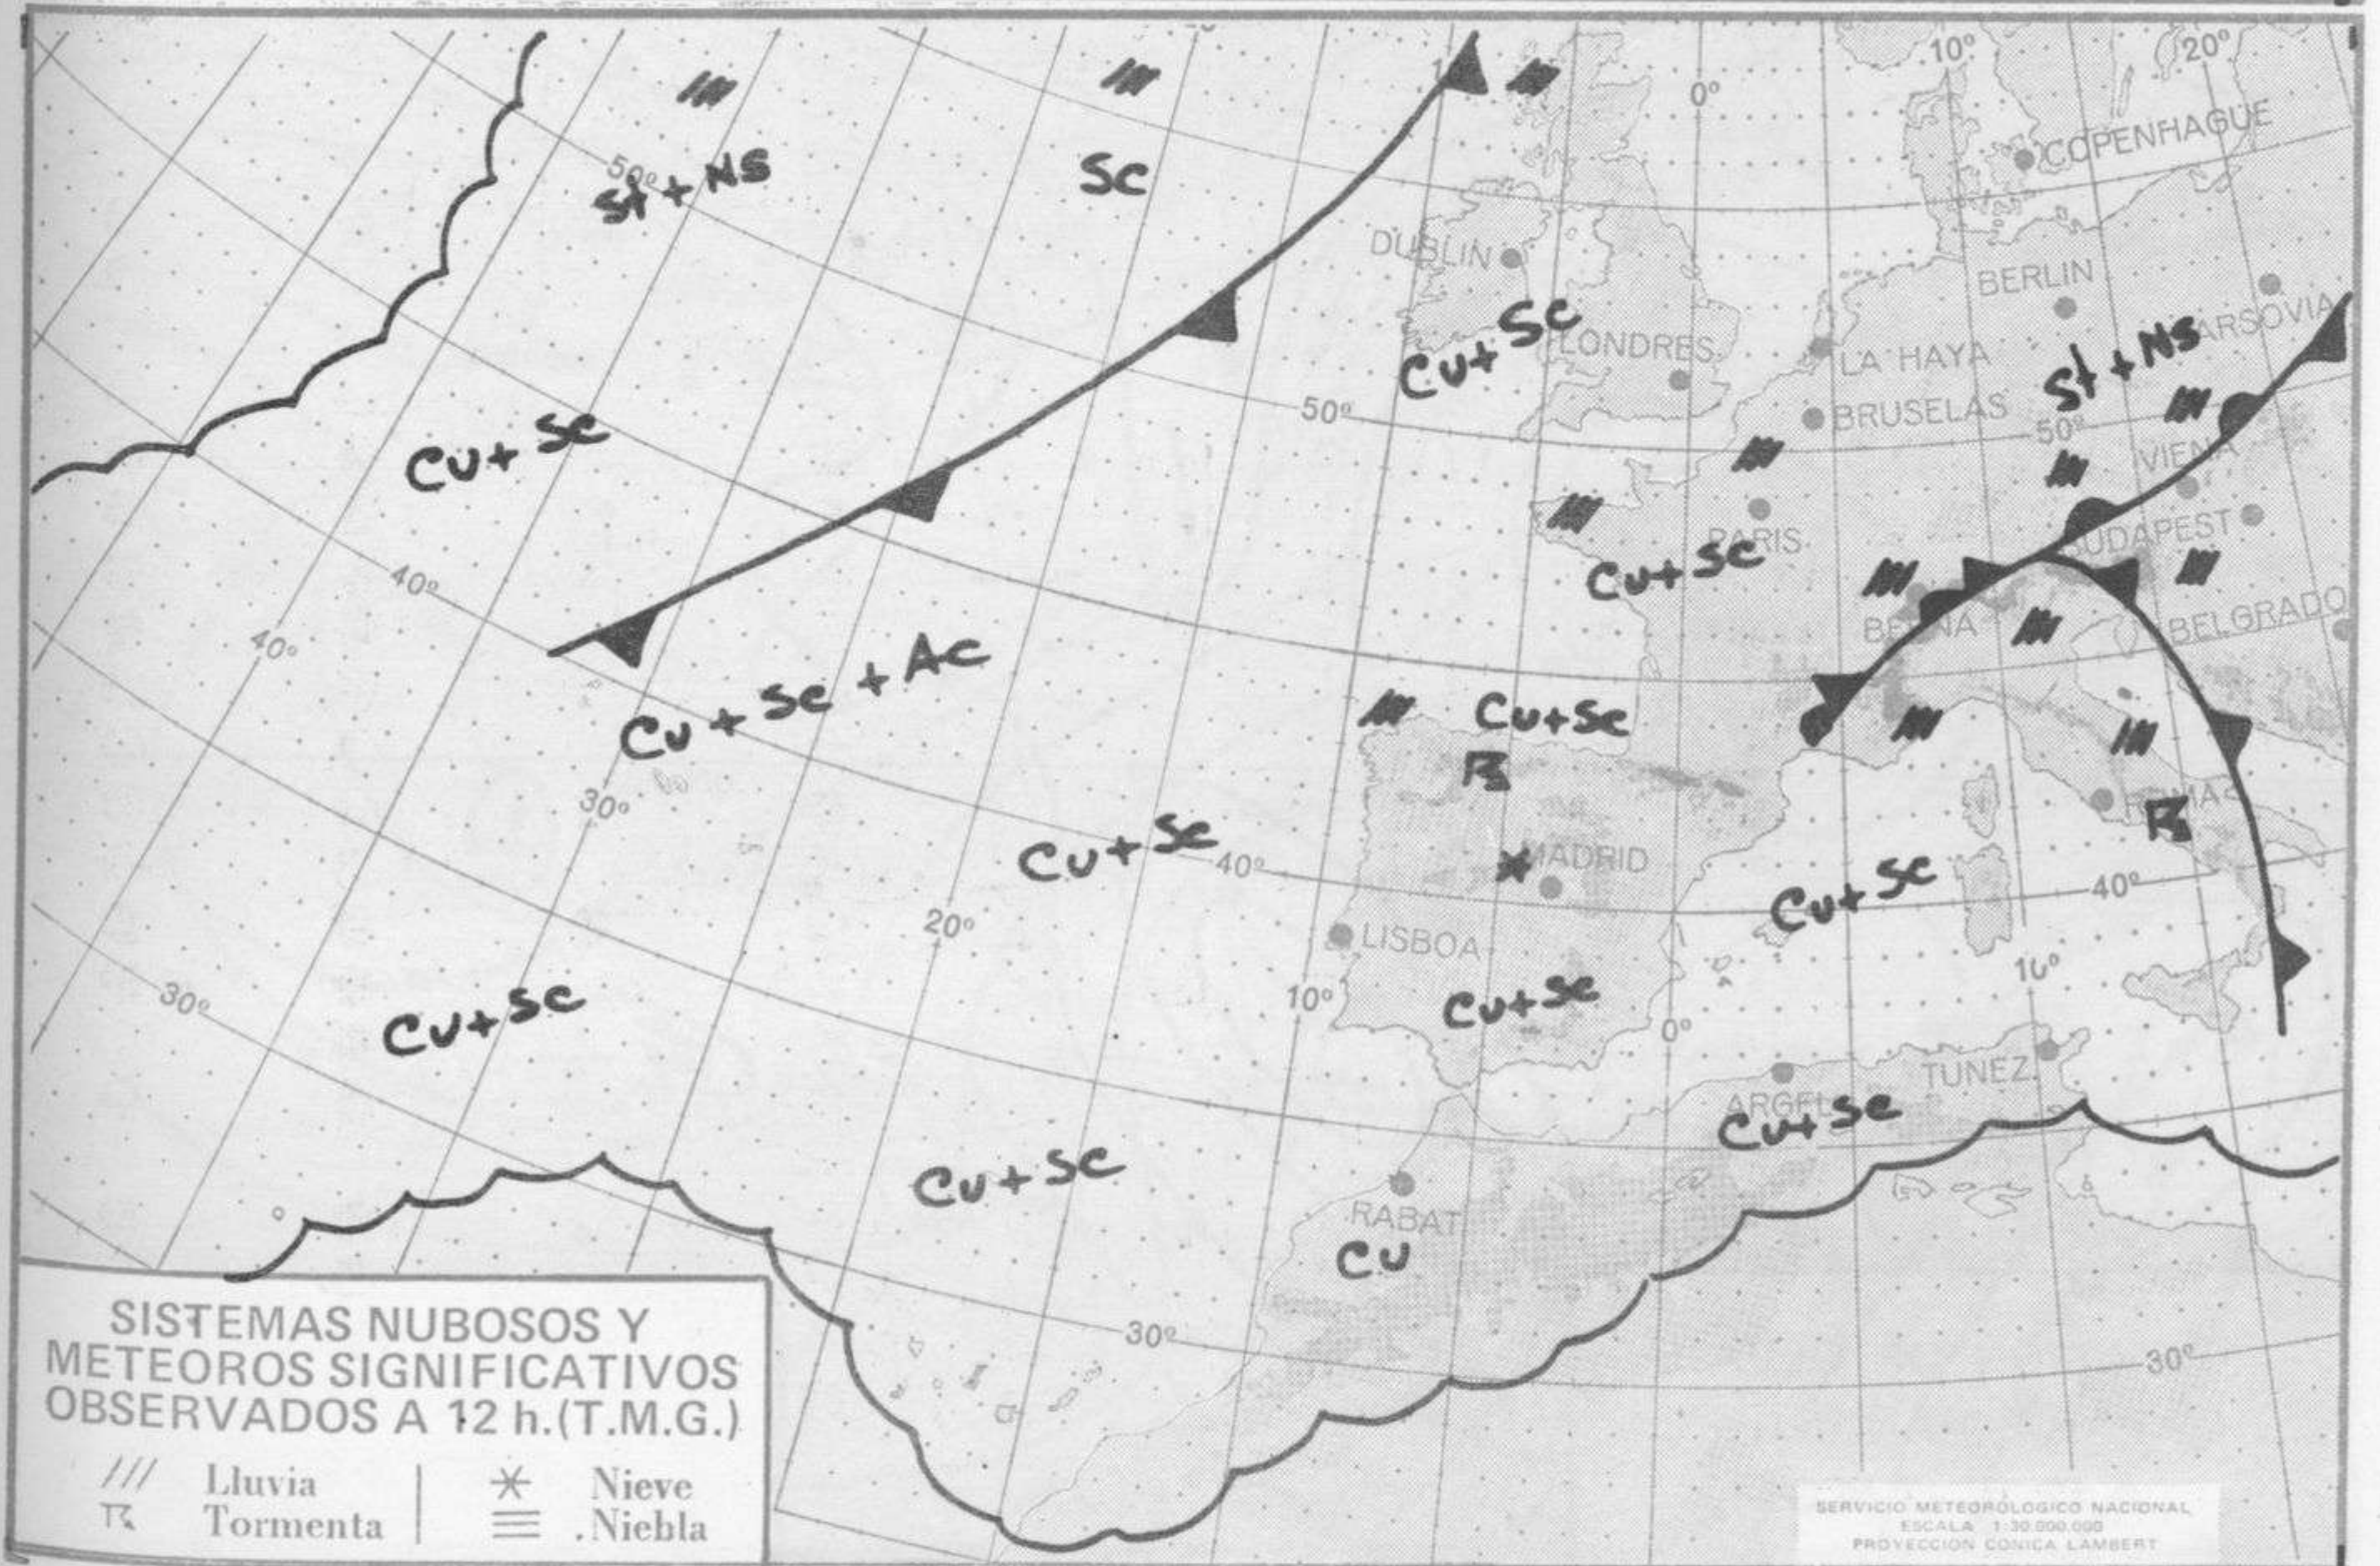

Estaciones	Temperaturas (°C)			Precipitación (l/m²)		Horas de sol ayer	Meteoros significativos			
	Máxima de ayer	Mínima de hoy	12 horas de hoy	06 ayer a 06 hoy	Hoy 06-12		18 horas de ayer	00 horas de hoy	06 horas de hoy	12 horas de hoy
Castellón de la Plana		9		ip		8.3			☉	
Valencia (A)	20	6	17	ip		7.8	☉	☉	☉	☉
Valencia	19	9		ip		9.5	☉			
Alicante (A)	19	9	18	ip		11.0	☉	☉	☉	☉
Alicante	19	9				11.1	☉			
Murcia (A)	22	10	18			11.4	☉	☉	☉	☉
Murcia	22	11	19			13.0	☉			
Cartagena	17	10	14				☉			
San Javier	21	7	17			9.4	☉	☉	☉	☉
Sevilla (A)	21	8	18			6.5	☉	☉	☉	☉
Córdoba (A)	21	5	17	ip	ip	8.1	☉	☉	☉	☉
Jaén	14	6		7			☉			
Granada (A)	16	4	14			9.3	☉	☉	☉	☉
Huelva	21	8		ip		7.5	☉			
Jerez de la Frontera (A) ...	20	6	15	7	1		☉	☉	☉	☉
Cádiz	16	13	16			13.0	☉			
San Fernando	18	9	18			11.0	☉	☉	☉	☉
Tarifa	16	12	16	ip		9.6	☉			
Málaga (A)	21	11	20			6.9	☉	☉	☉	☉
Almería (A)	20	10	18			11.2	☉	☉	☉	☉
Palma de Mallorca (A)	16	7	16	2		4.8	☉	☉	☉	☉
Mahón (A)	16	10	15	5		2.2	☉	☉	☉	☉
Ibiza (A)	16	10	17	3		4.8	☉	☉	☉	☉
Santa Cruz de Tenerife (A)...	16	X	14		ip	4.2	☉	☉	☉	☉
Santa Cruz de Tenerife	20	16	18		ip	5.7	☉	☉	☉	☉
Las Palmas (A)	20	15	19			3.0	☉	☉	☉	☉
Fuerteventura (A)	21	12	19			9.7	☉	☉	☉	☉
Lanzarote (A)	22	13	20			10.0	☉	☉	☉	☉
Ceuta	18	11	16	1		12.2		☉	☉	☉
Melilla		11	18			9.7	☉	☉	☉	☉