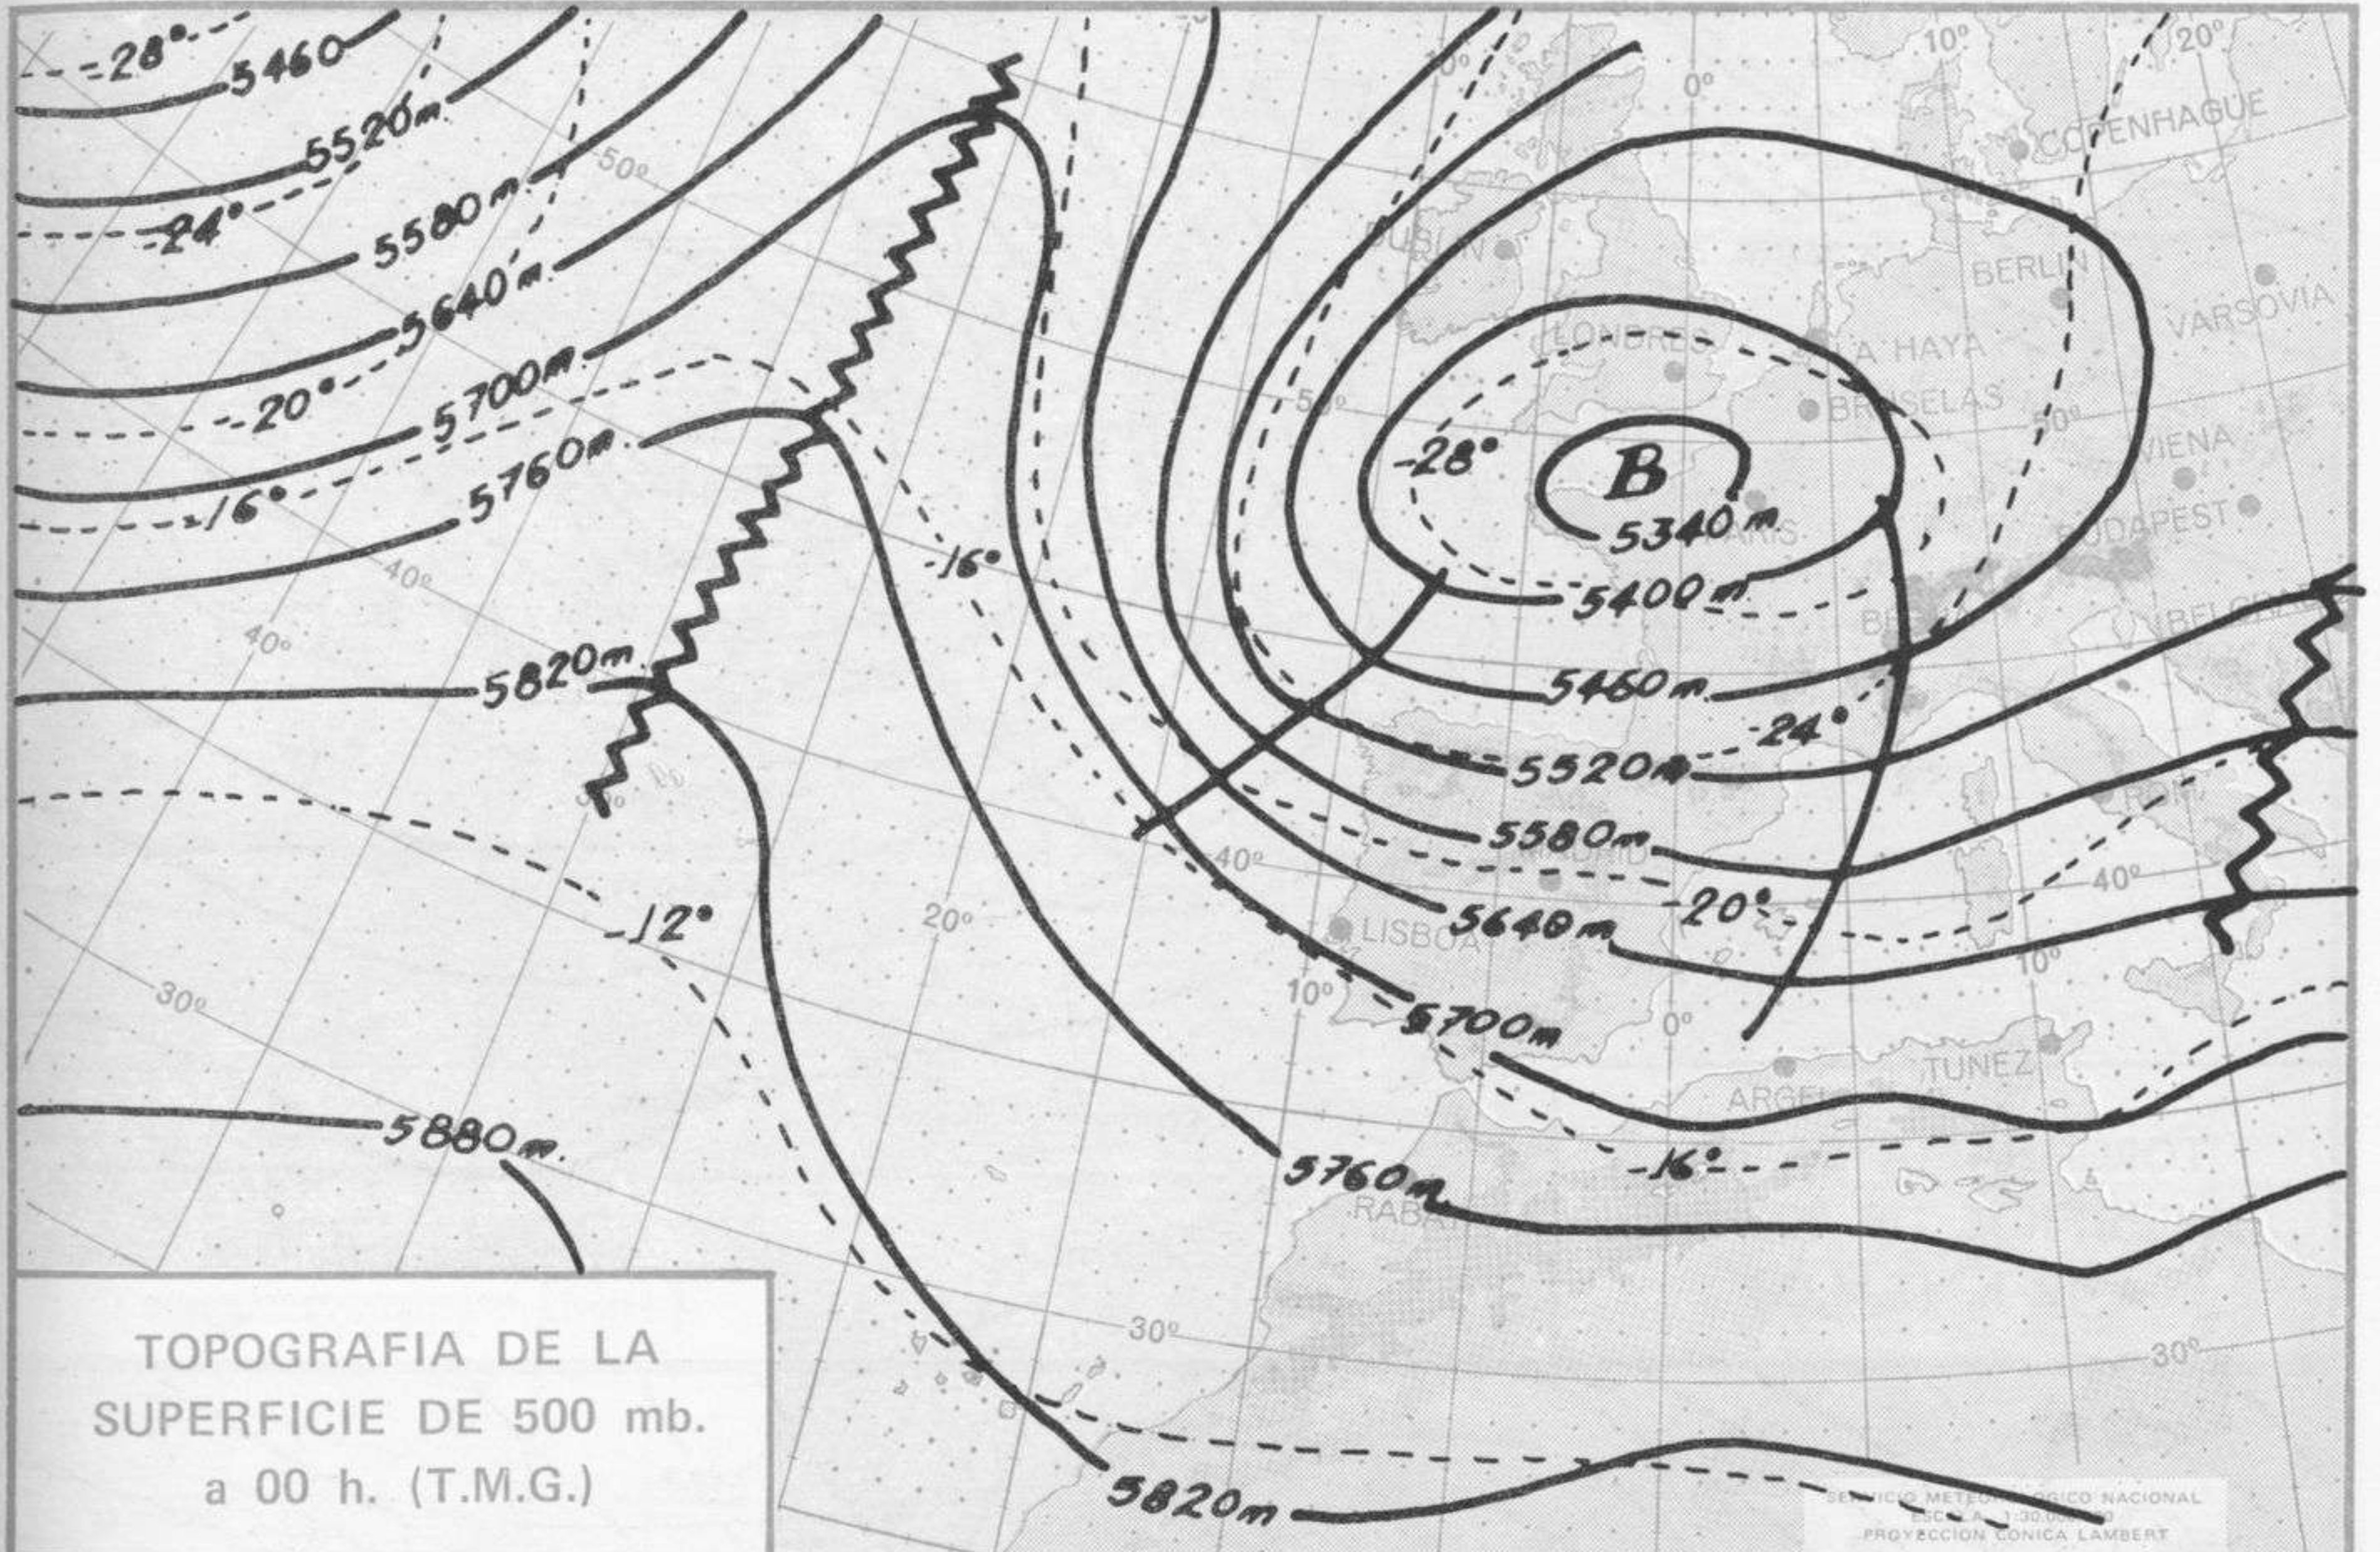

INFORMACION TECNICA DIARIA

Núm. 134

MADRID, SABADO 13 de MAYO de 1972

Dirección postal: Centro de Análisis y Predicción (Ciudad Universitaria), Apartado 285 - Madrid - 3 - (España) - Teléfono: 244 35 00
Fonometeo local: teléfono 094 - Fonometeo España: teléfono 232 69 40 de Madrid