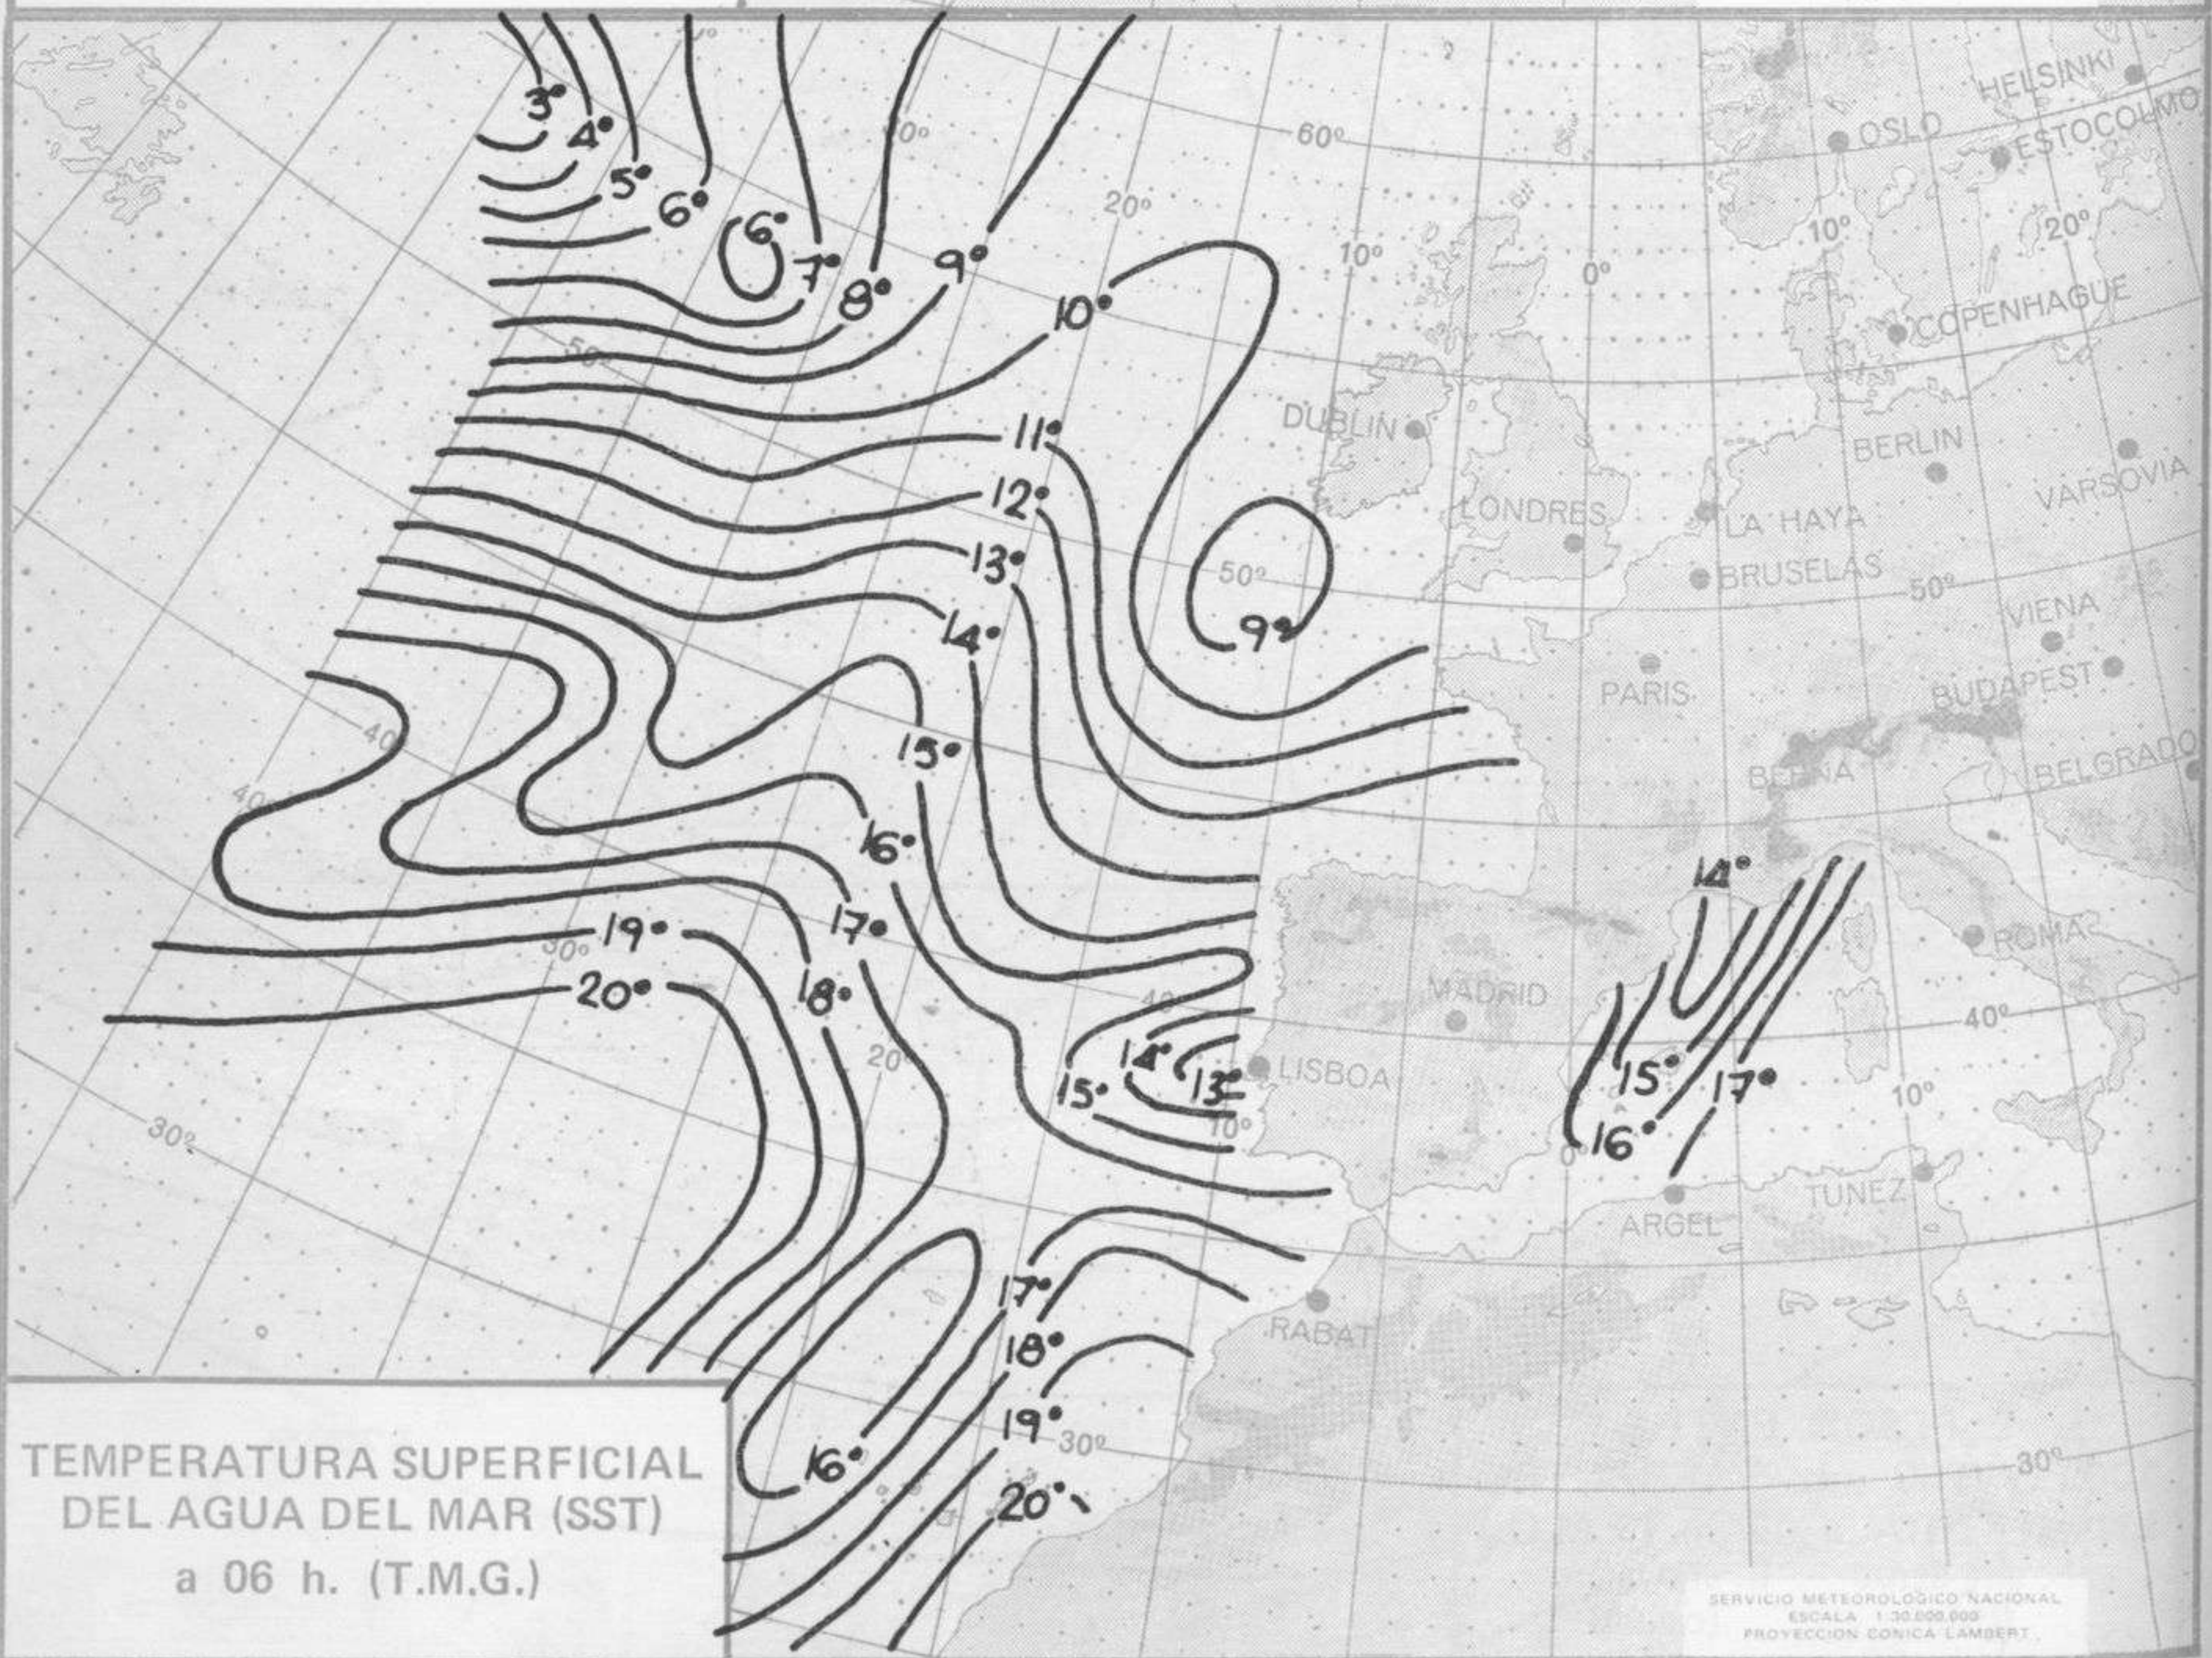

TOPOGRAFIA DE LA SUPERFICIE DE 500 mb. a 12 h. (T.M.G.)

SERVICIO METEOROLÓGICO NACIONAL  
ESCALA 1:30.000.000  
PROYECCION CONICA LAMBERT

ANALISIS EN SUPERFICIE a 12 h. (T.M.G.)

SERVICIO METEOROLÓGICO NACIONAL  
ESCALA 1:30.000.000  
PROYECCION CONICA LAMBERT