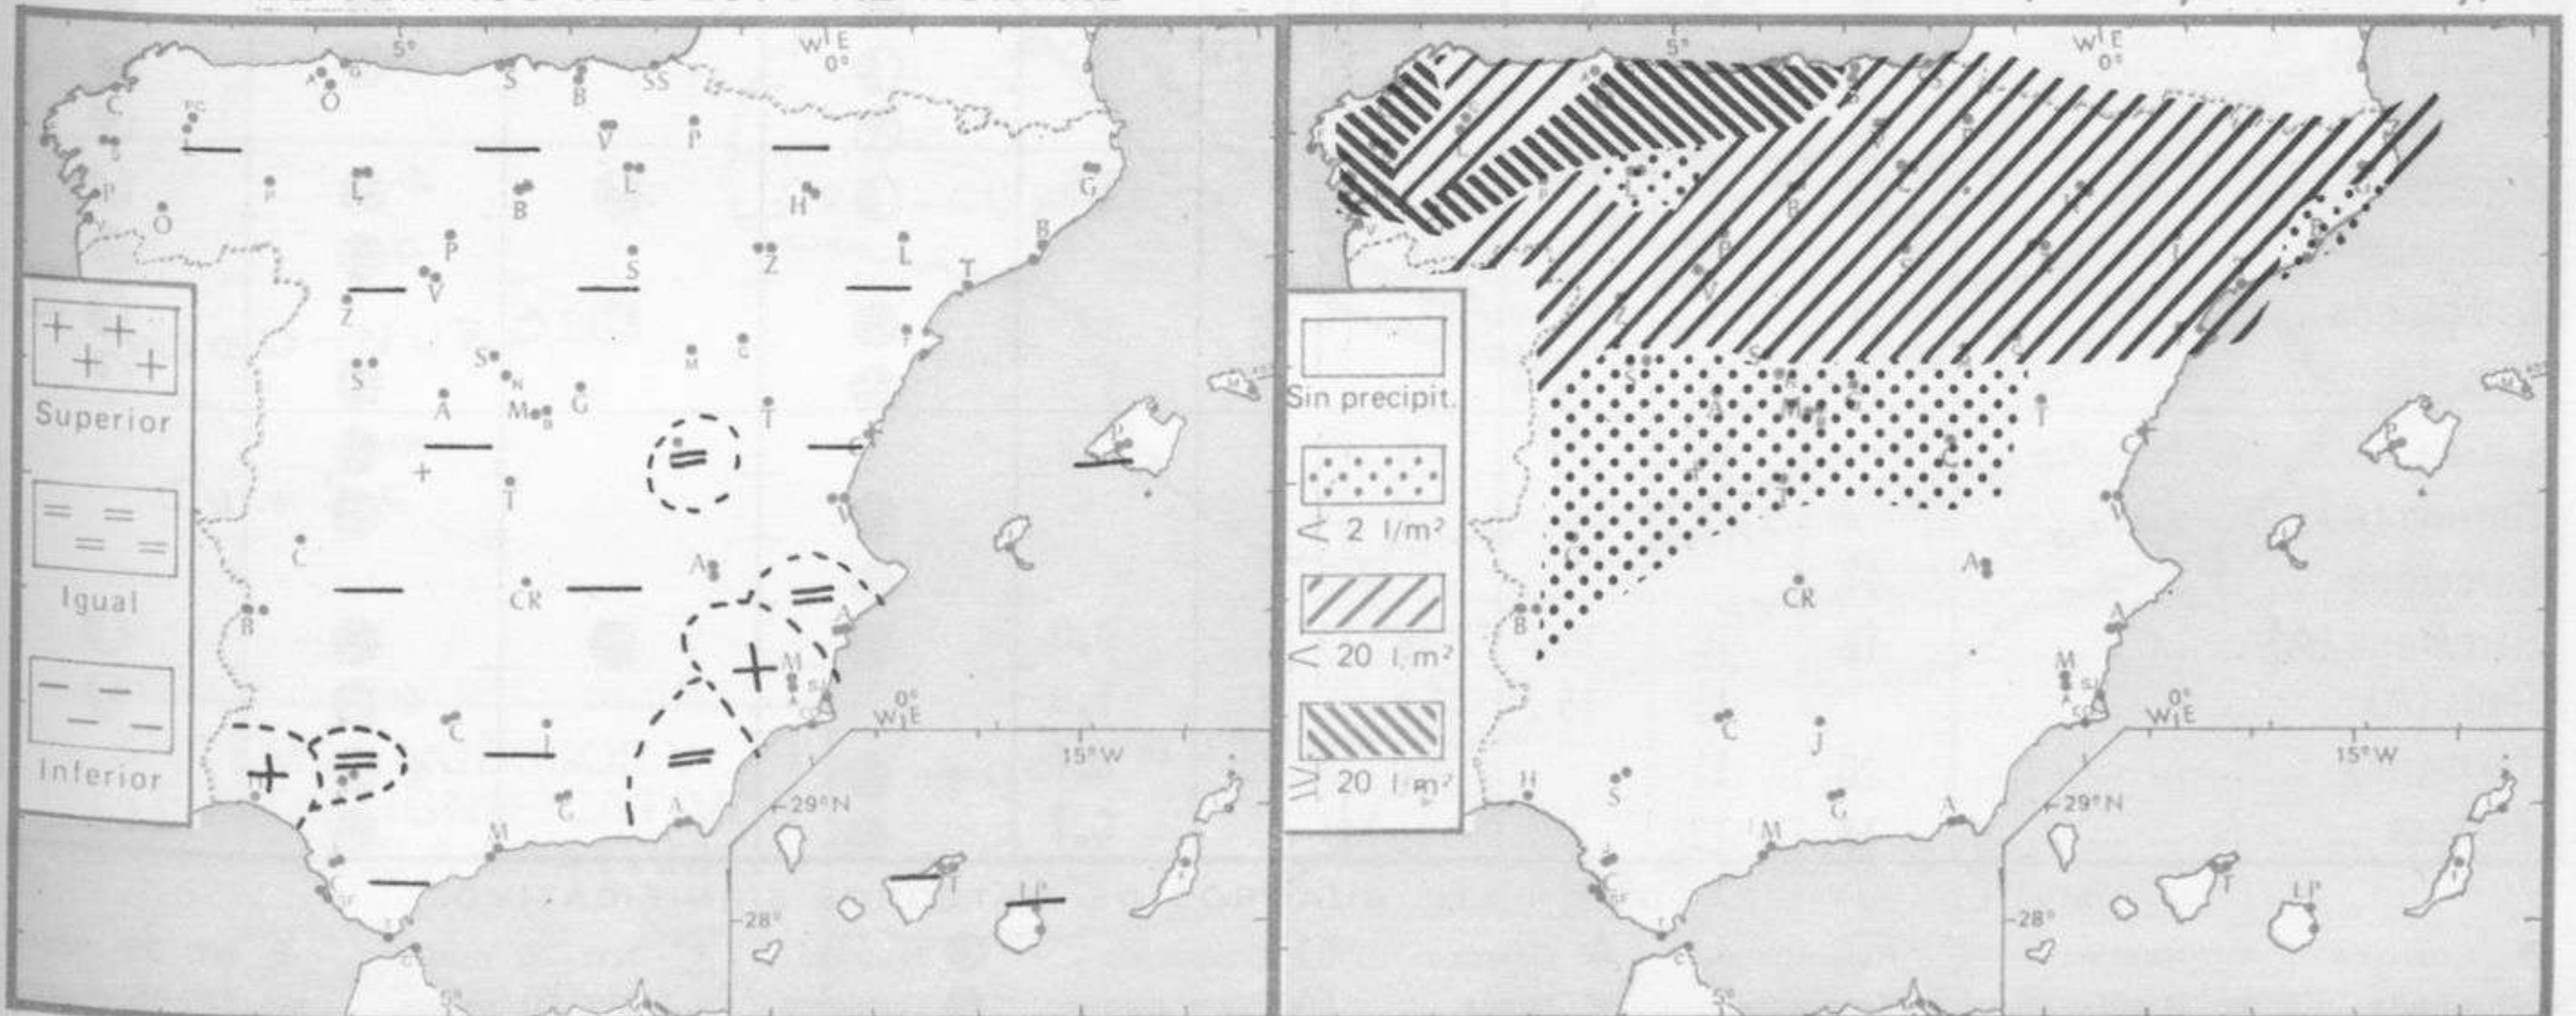

Vientos fuertes: Ayer se registraron vientos fuertes del norte en Las Palmas de Gran Canaria. Hoy hubo rachas fuertes del noroeste en Vizcaya, Ebro, Centro y La Mancha.

Temperaturas destacables: Las máximas de ayer se han registrado en el Sudeste, destacando Murcia con 32°. Las mínimas de hoy, oscilaron de 1° en Soria a 16° en Málaga y de 14 a 16° en las capitales canarias. En los observatorios de montaña han sido inferiores a 0°, siendo la más baja 2° bajo cero en Candanchú.

PRONOSTICO PARA MAÑANA:

Nubosidad variable con chubascos. El área más nubosa y mayor frecuencia de precipitaciones corresponderá al cuadrante nordeste y el mejor tiempo corresponderá al Duero. Las precipitaciones serán de nieve en alturas superiores a los 1.500 mb. Continuará el descenso de temperaturas.

TENDENCIA PARA LOS DIAS ....15.y.16.....

Día 15: Continuarán los chubascos dispersos en toda la Península y Baleares, más frecuentes en el área mediterránea.

Día 16: Continuará con análogas características, pero con tendencia a mejorar.

NIVEL TERMICO RESPECTO AL NORMAL

AREAS CON PRECIPITACION (12 h. ayer a 12 h. hoy)