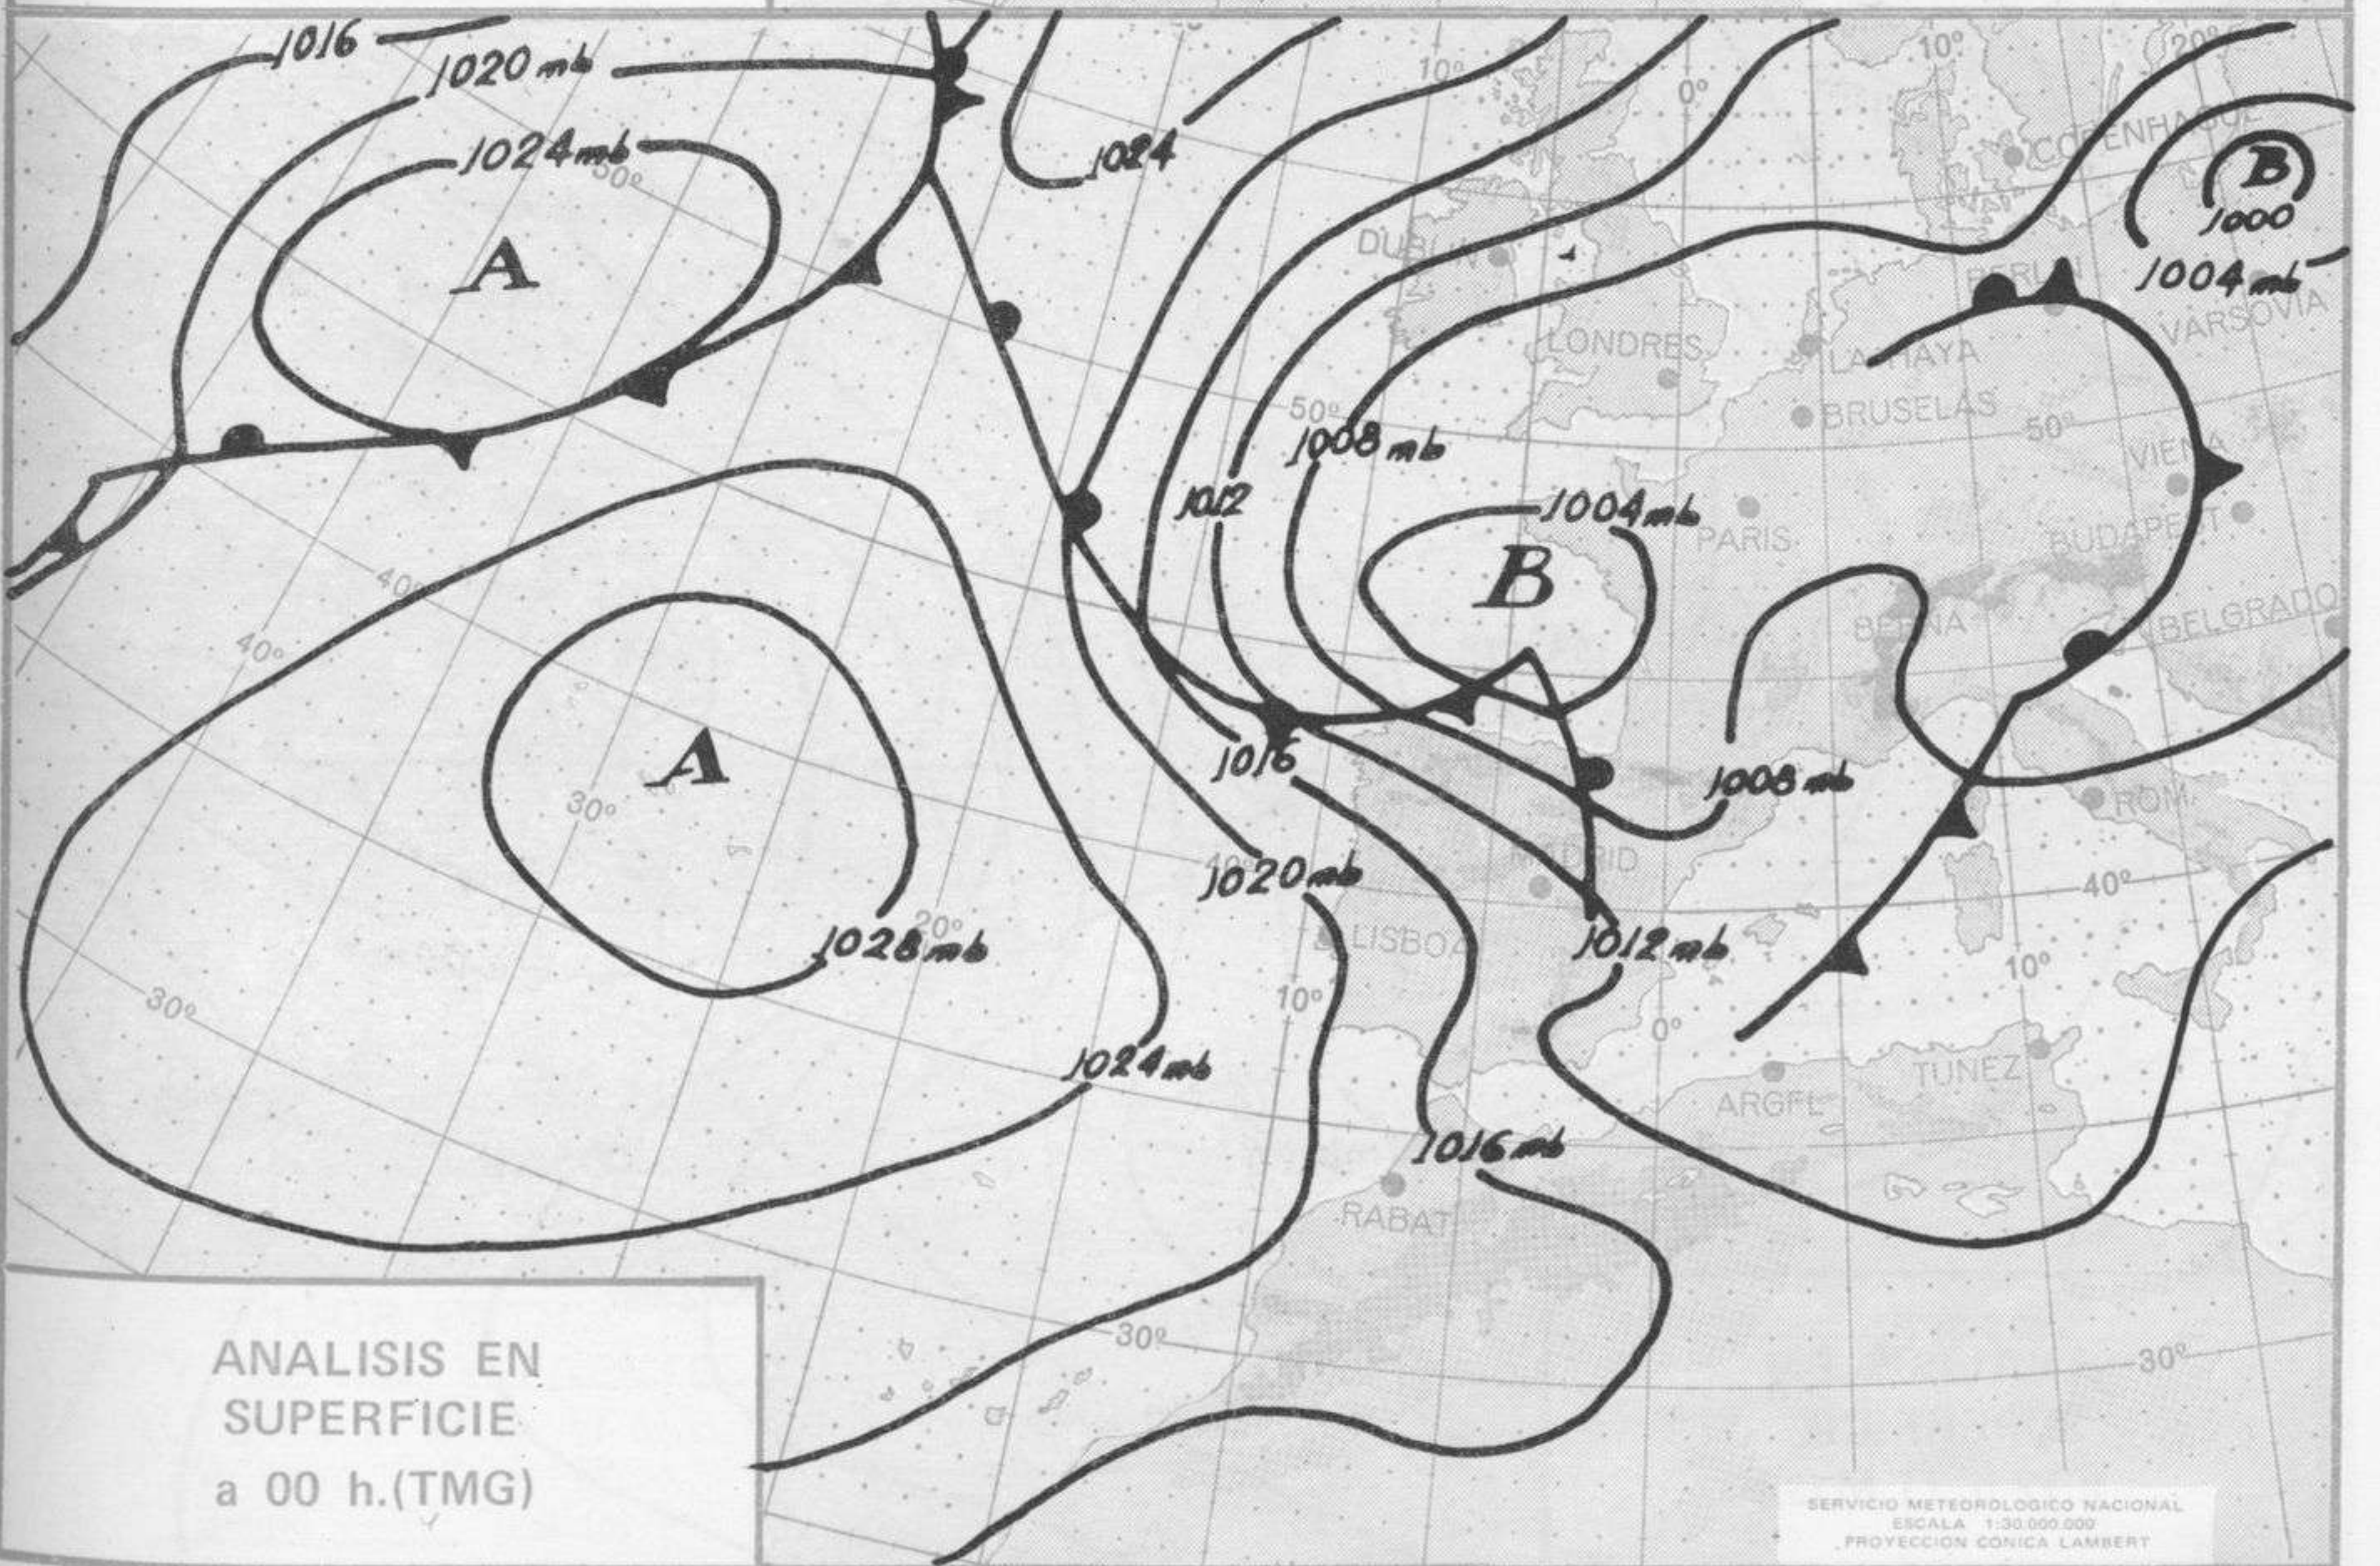

TOPOGRAFIA DE LA SUPERFICIE DE 500 mb. a 12 h. (T.M.G.)

INFORMACION TECNICA DIARIA

Núm. 134

MADRID, SABADO 13 de MAYO de 1972

Dirección postal: Centro de Análisis y Predicción (Ciudad Universitaria), Apartado 285 - Madrid - 3 - (España) - Teléfono: 244 35 00
Fonometeo local: teléfono 094 - Fonometeo España: teléfono 232 69 40 de Madrid