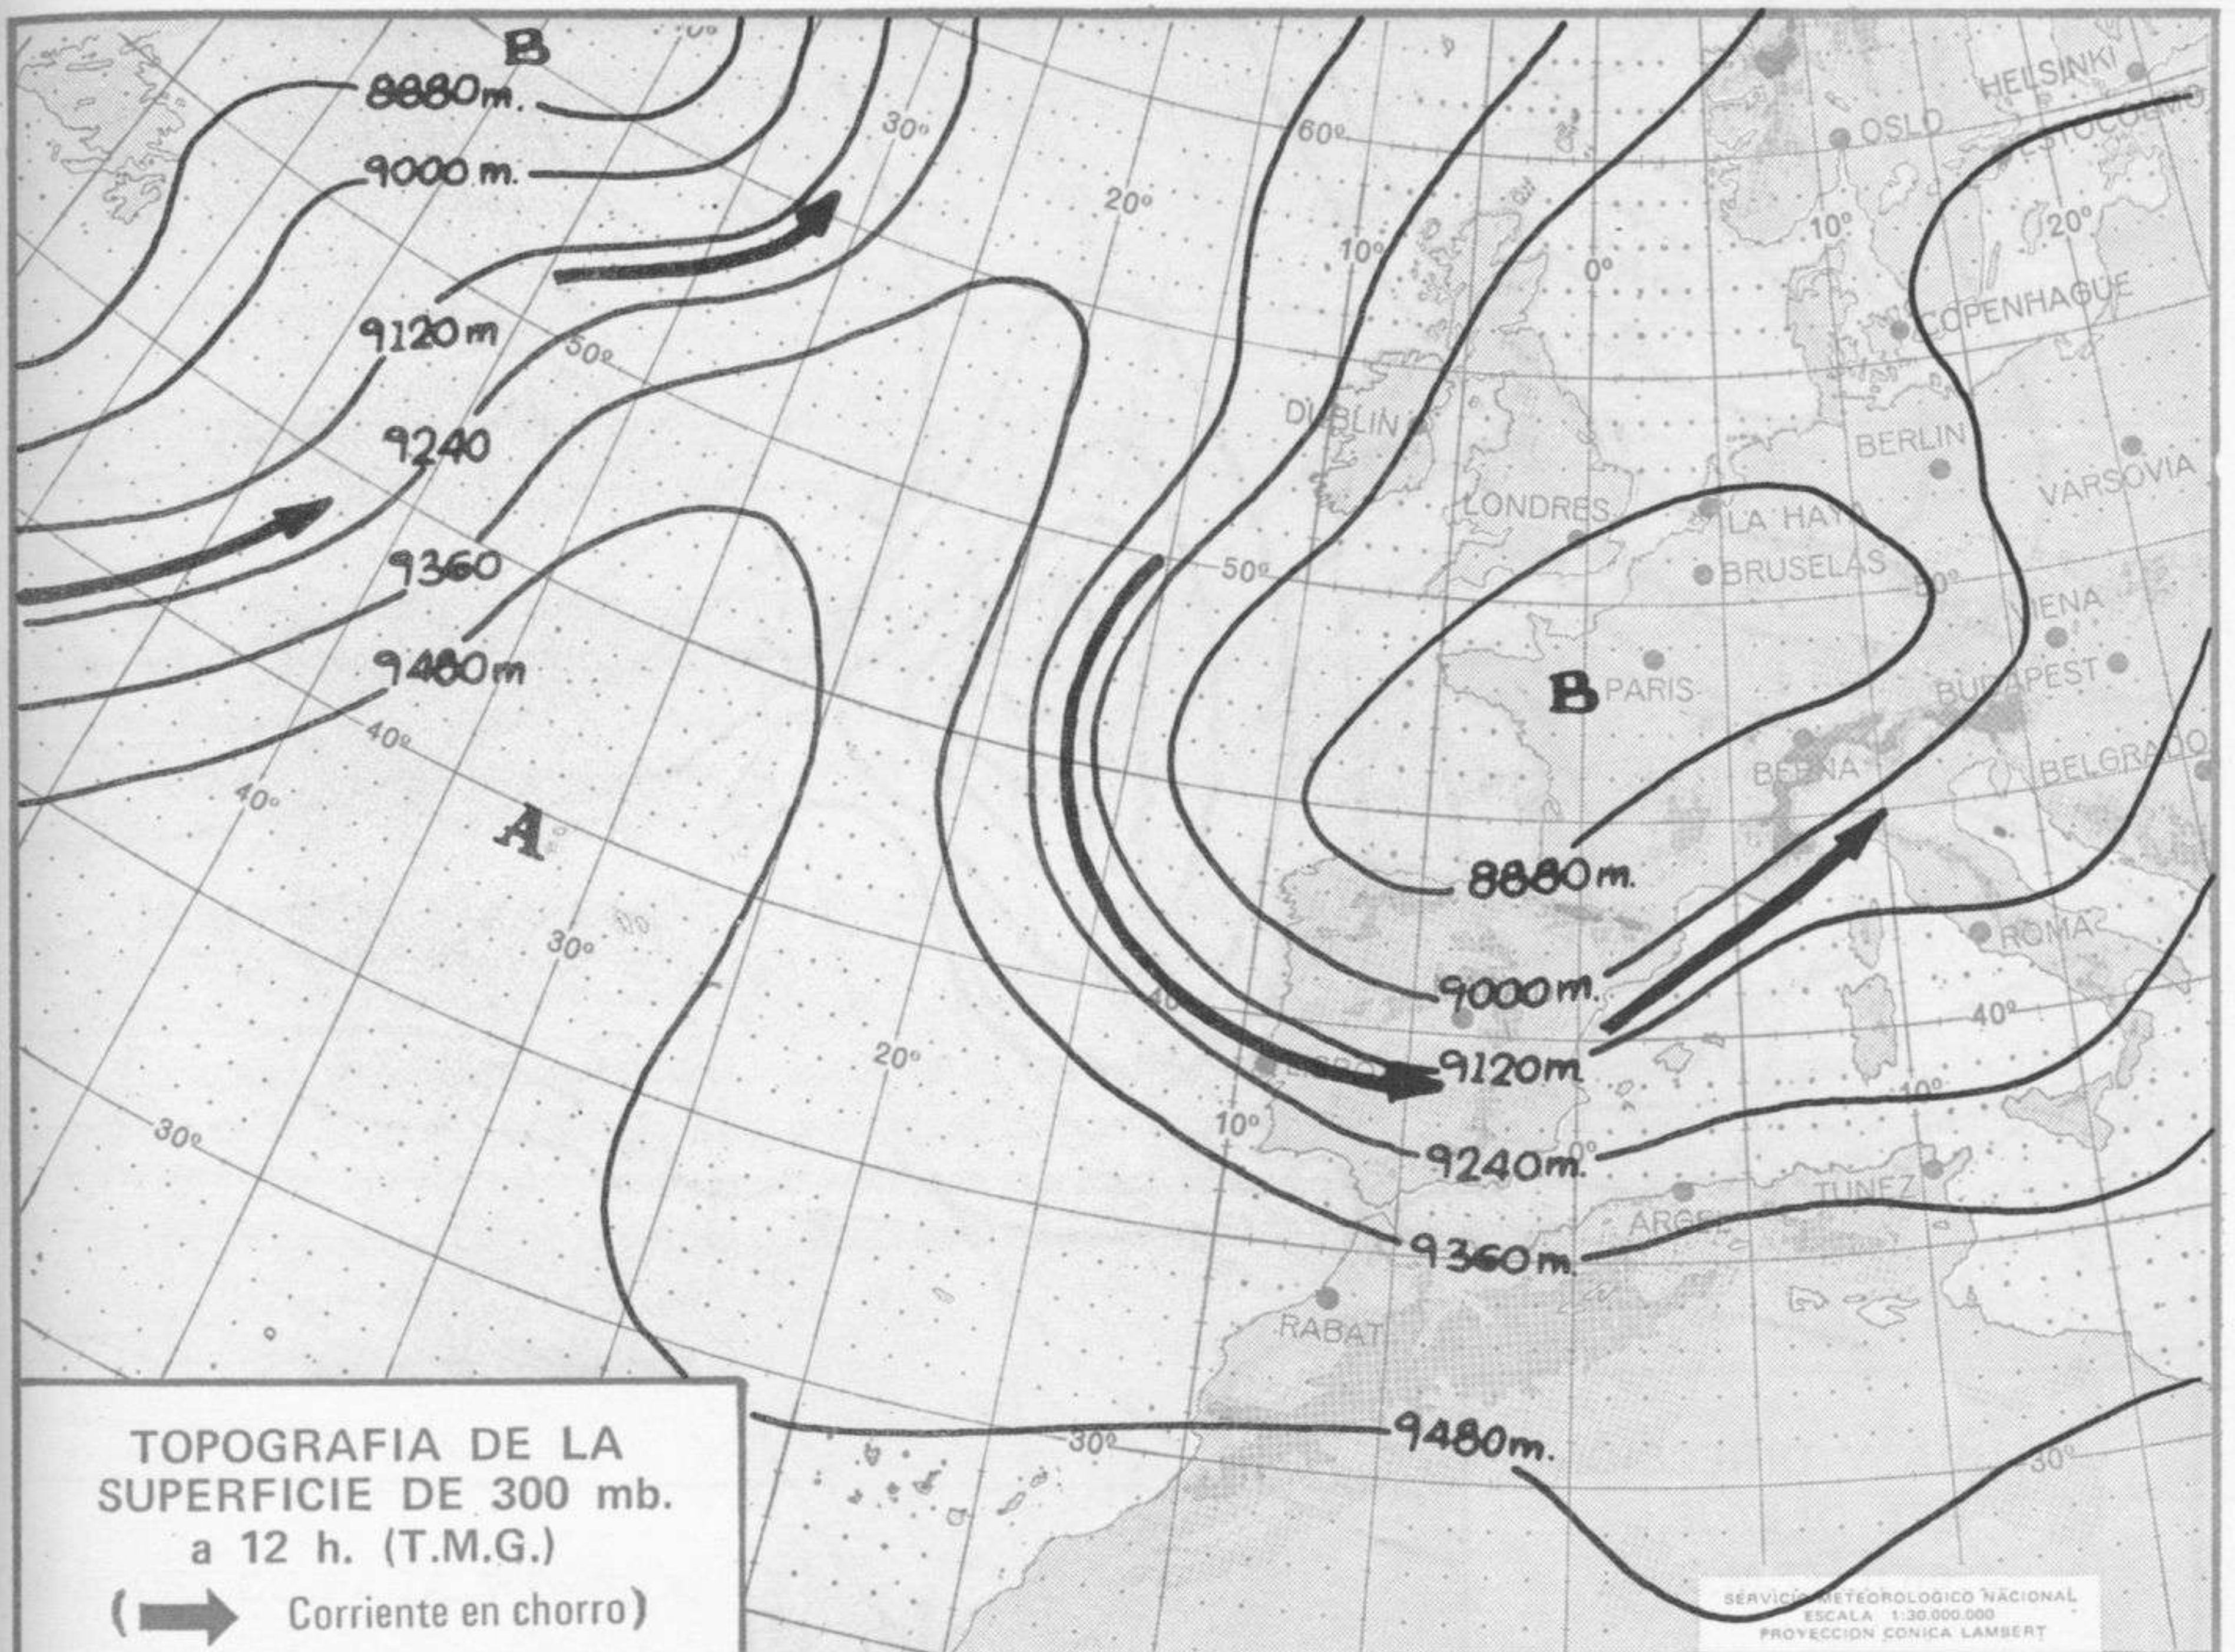

TOPOGRAFIA DE LA SUPERFICIE DE 500 mb. a 12 h. (T.M.G.)

SERVICIO METEOROLÓGICO NACIONAL  
ESCALA 1:30.000.000  
PROYECCION CONICA LAMBERT

ANALISIS EN SUPERFICIE a 12 h. (T.M.G.)

SERVICIO METEOROLÓGICO NACIONAL  
ESCALA 1:30.000.000  
PROYECCION CONICA LAMBERT