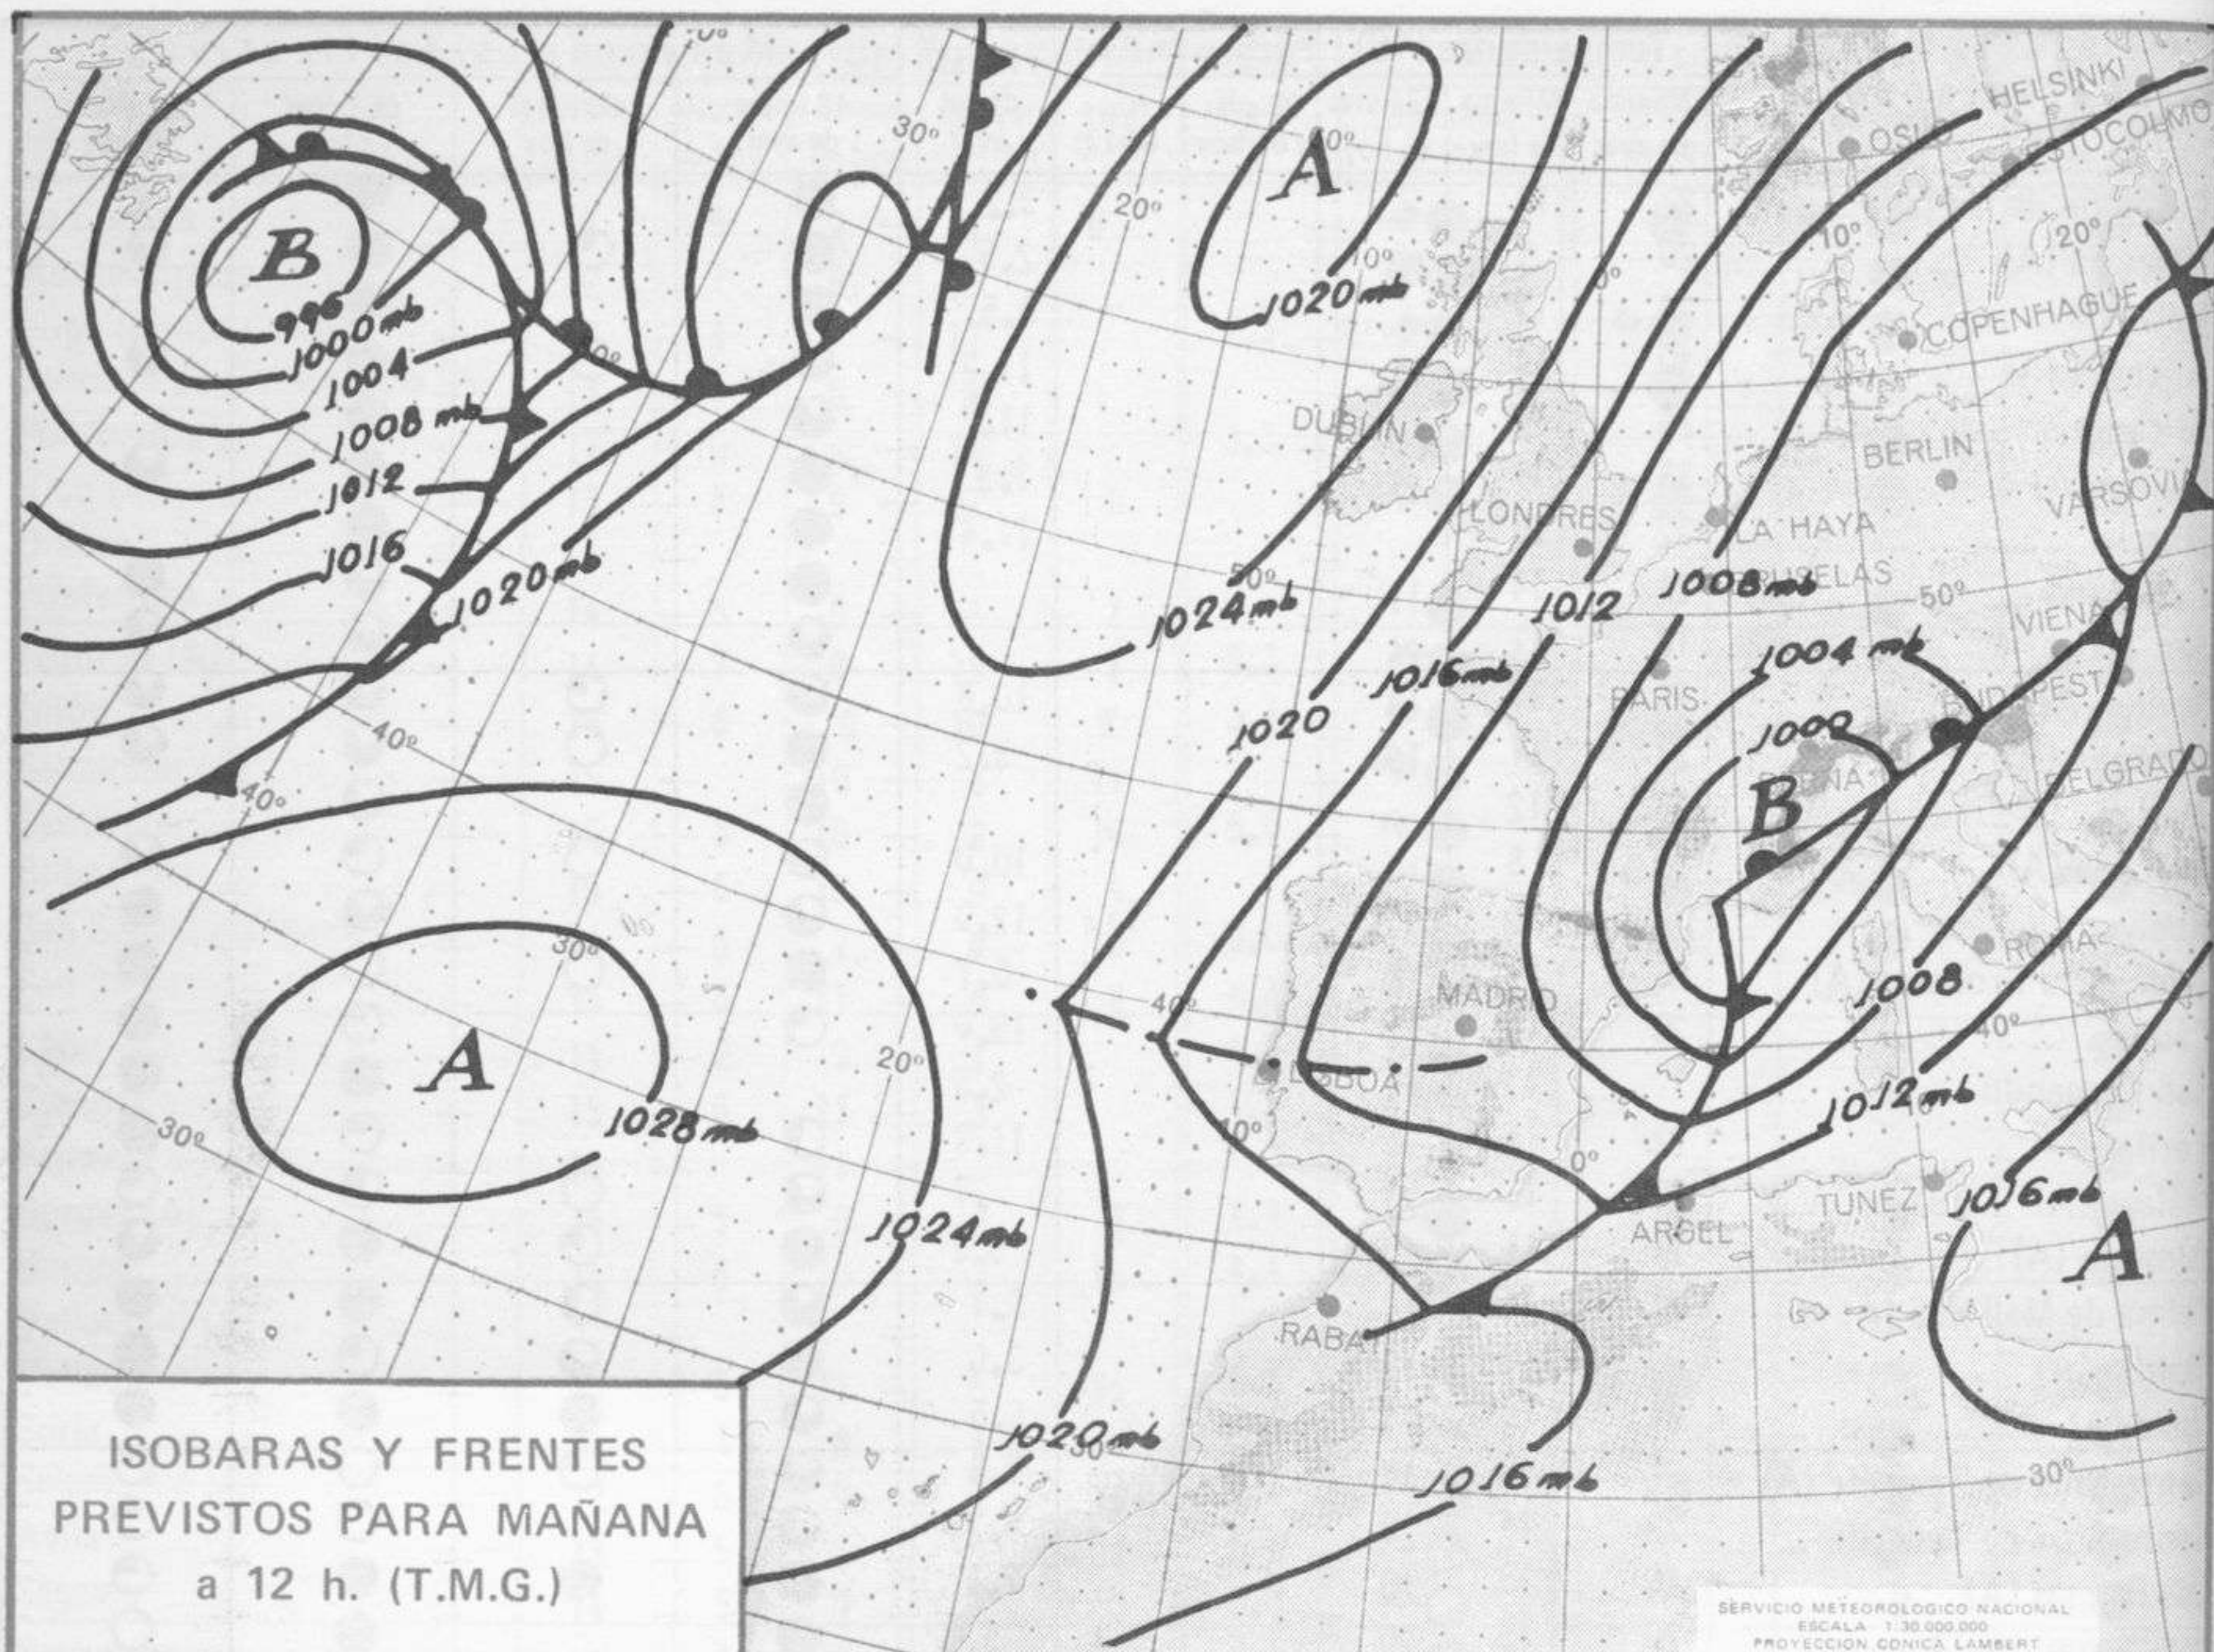

SERVICIO METEOROLÓGICO NACIONAL
ESCALA 1:30.000.000
PROYECCION CONICA LAMBERT