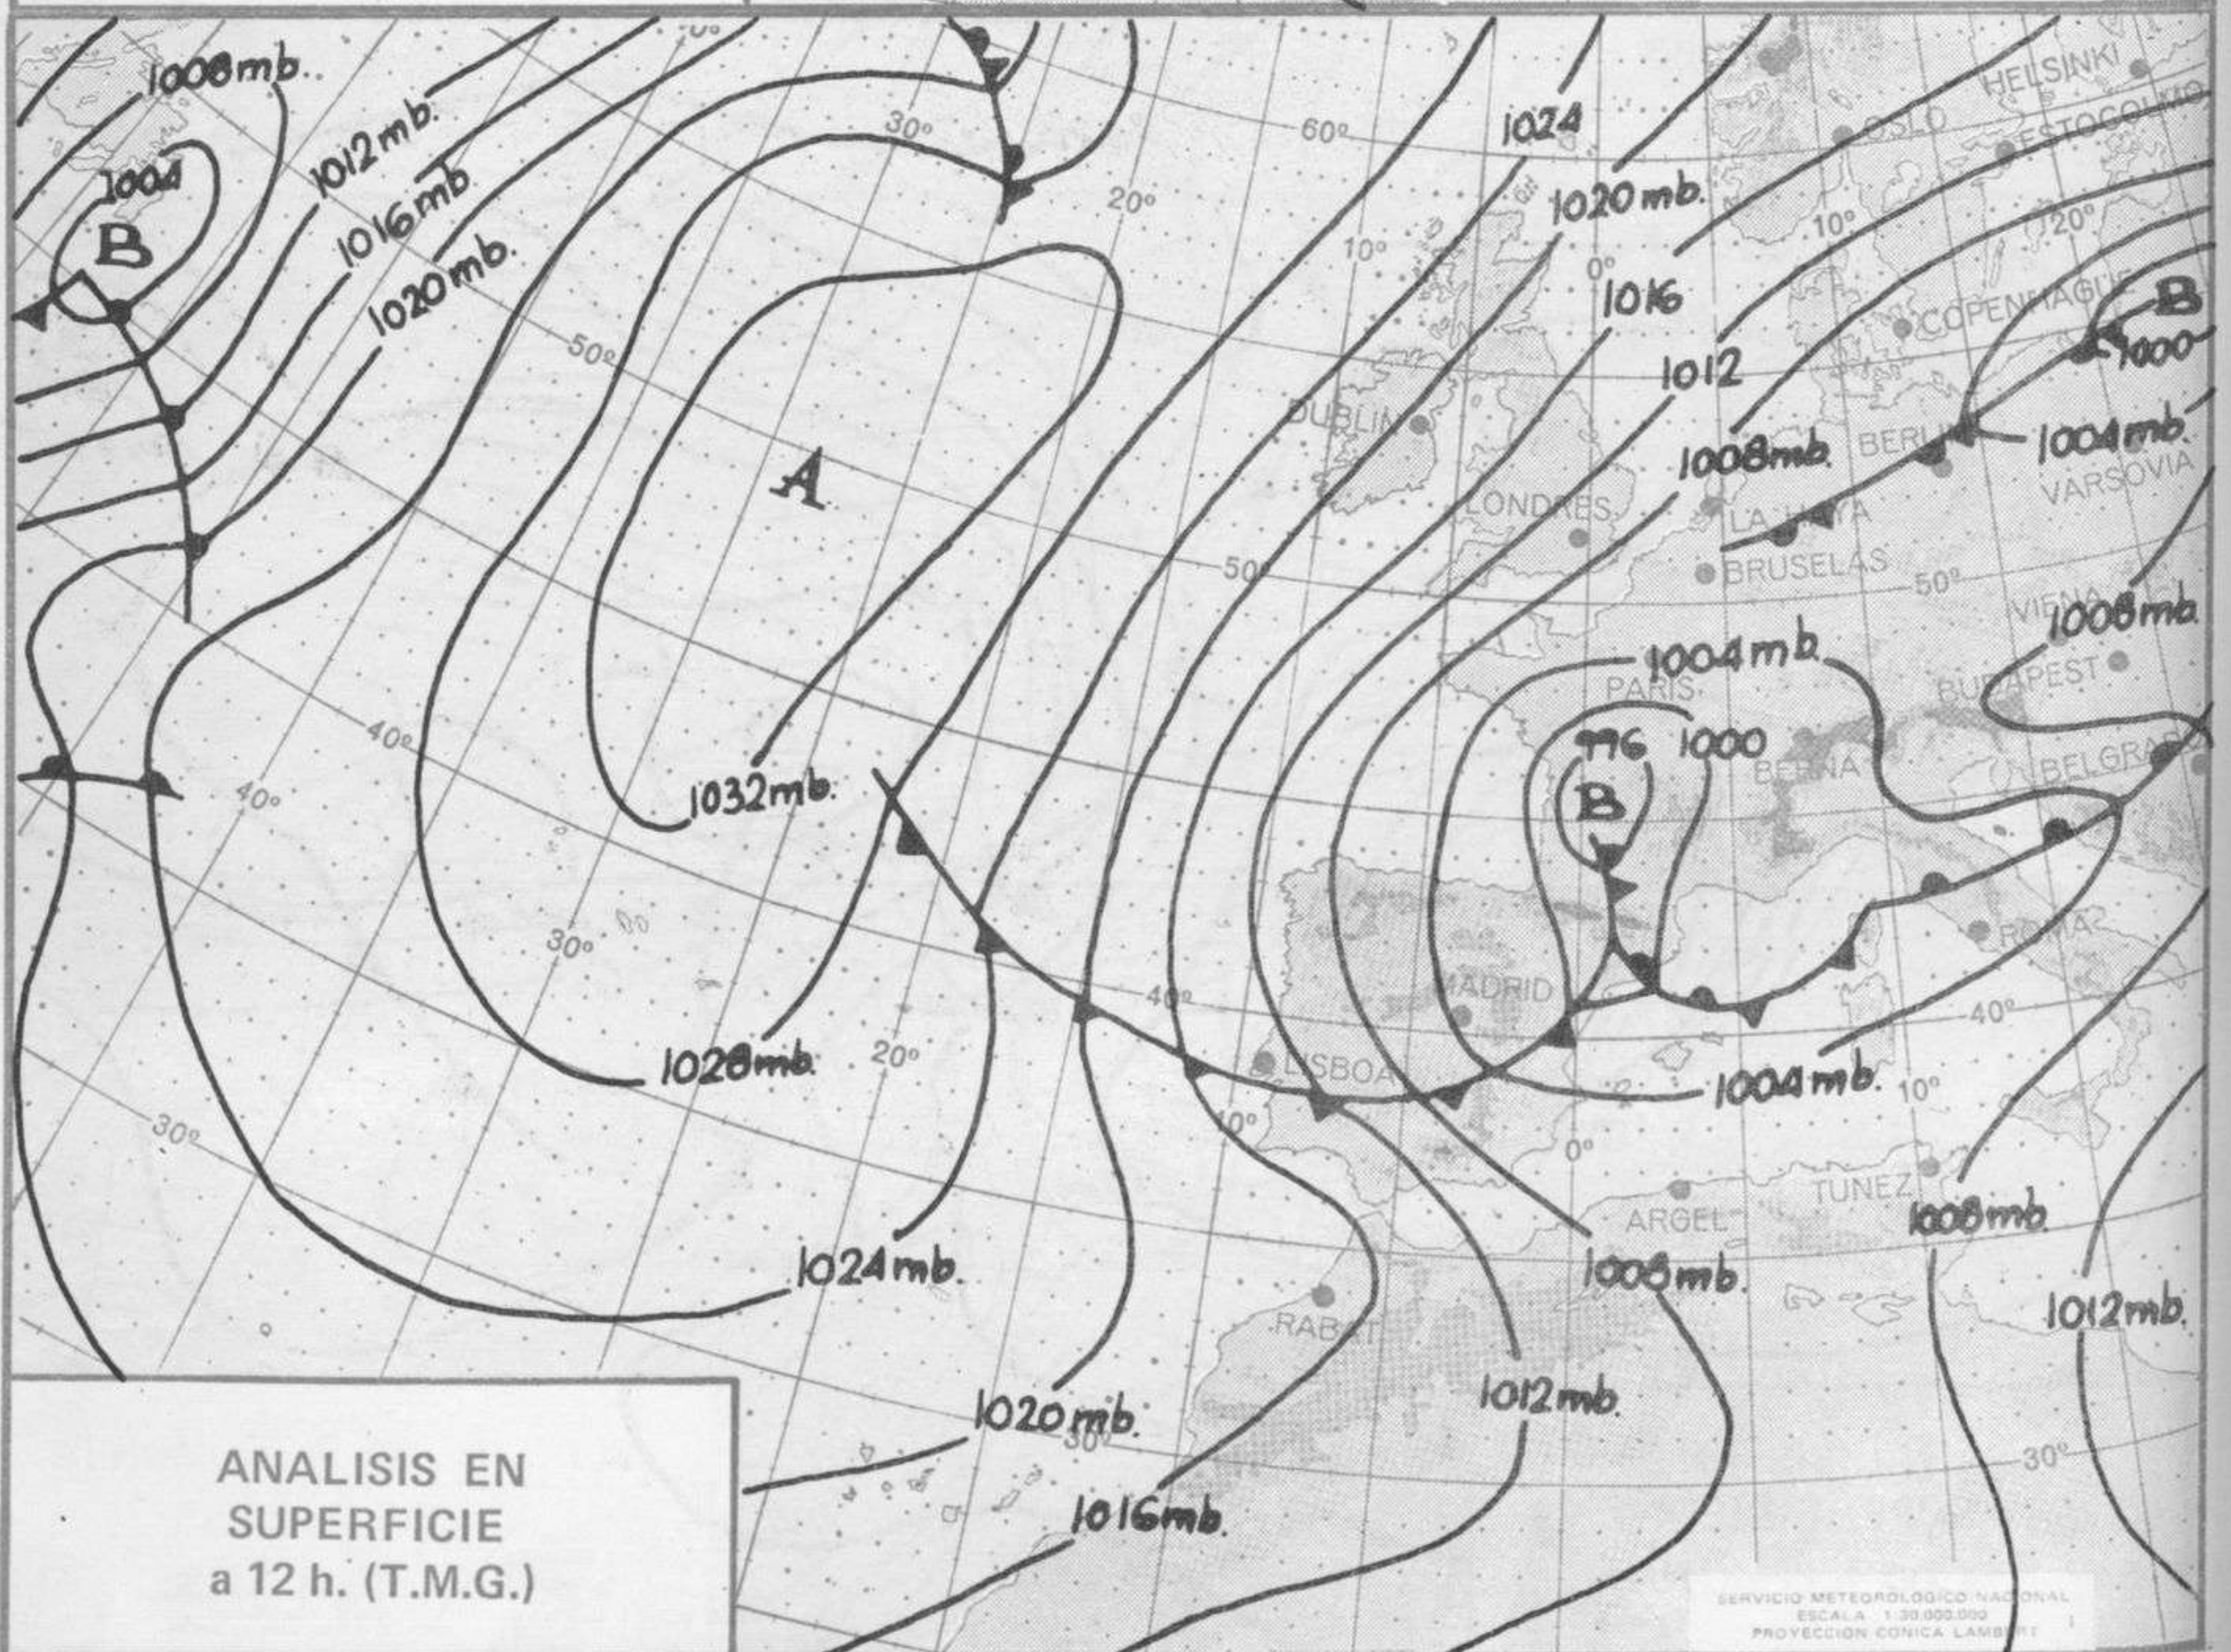

ANALISIS EN SUPERFICIE a 12 h. (T.M.G.)

SERVICIO METEOROLÓGICO NACIONAL
ESCALA 1:30.000.000
PROYECCION CONICA LAMBERT