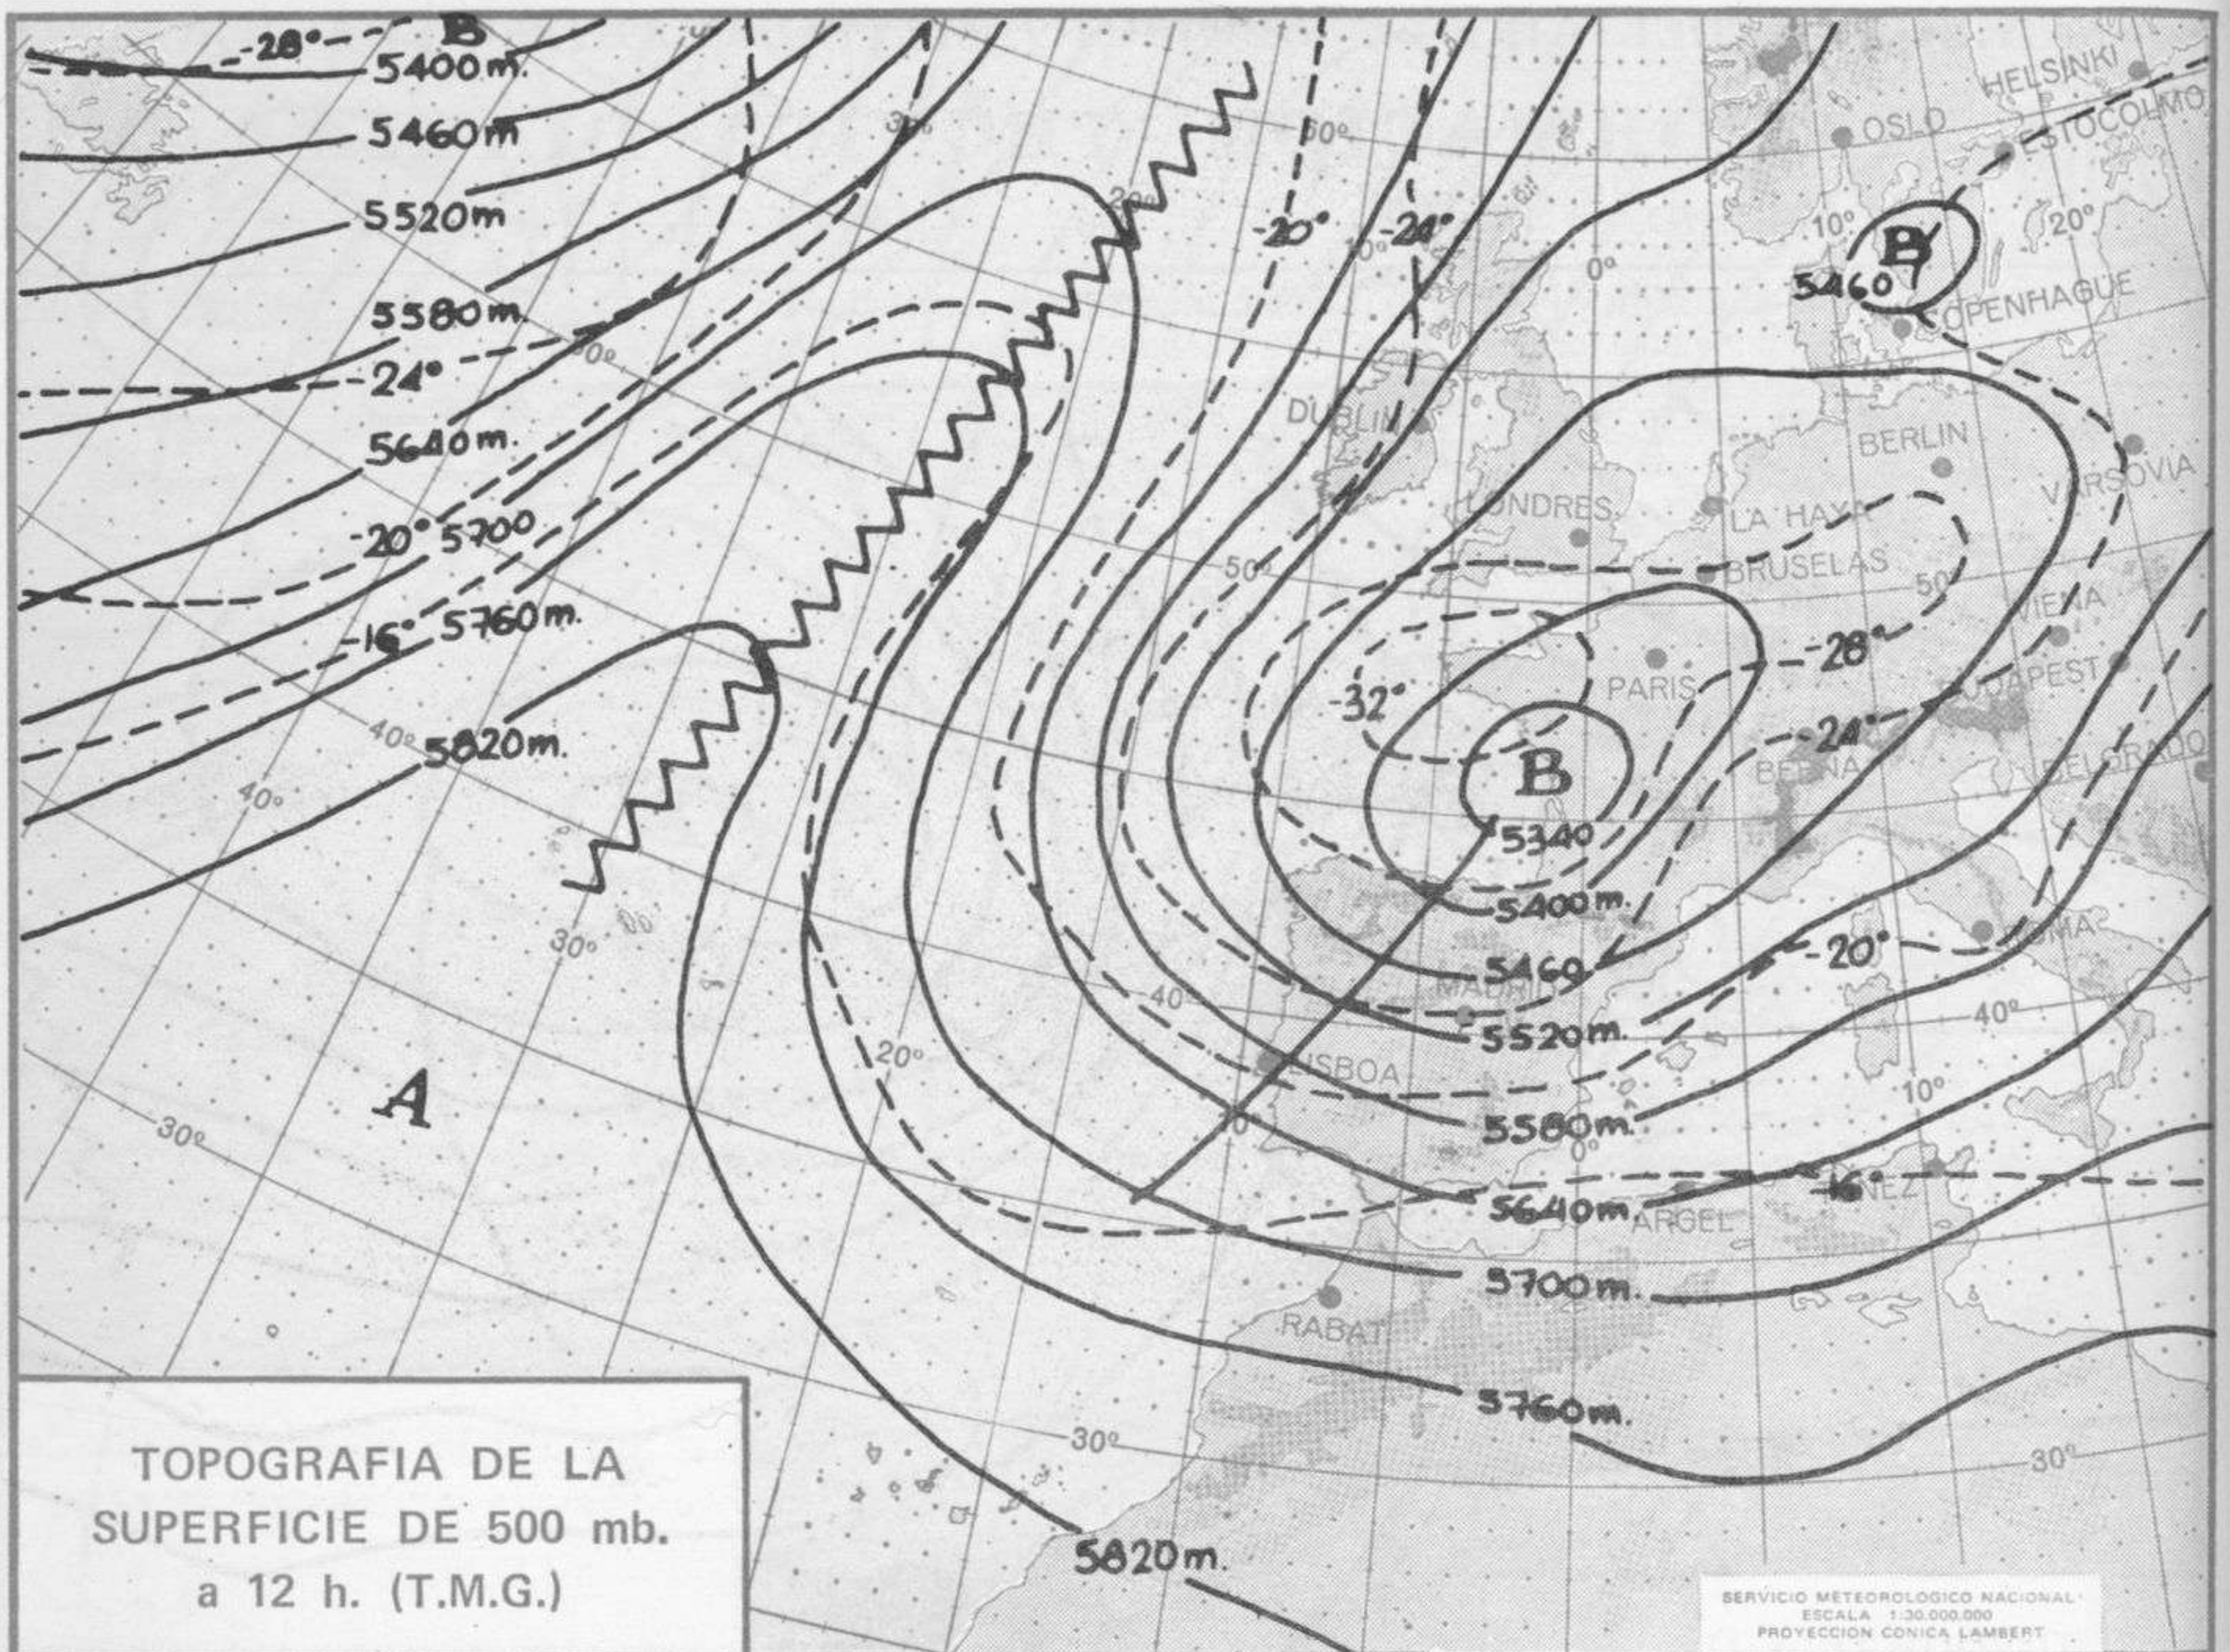

SERVICIO METEOROLÓGICO NACIONAL
ESCALA 1:30.000.000
PROYECCION CONICA LAMBERT