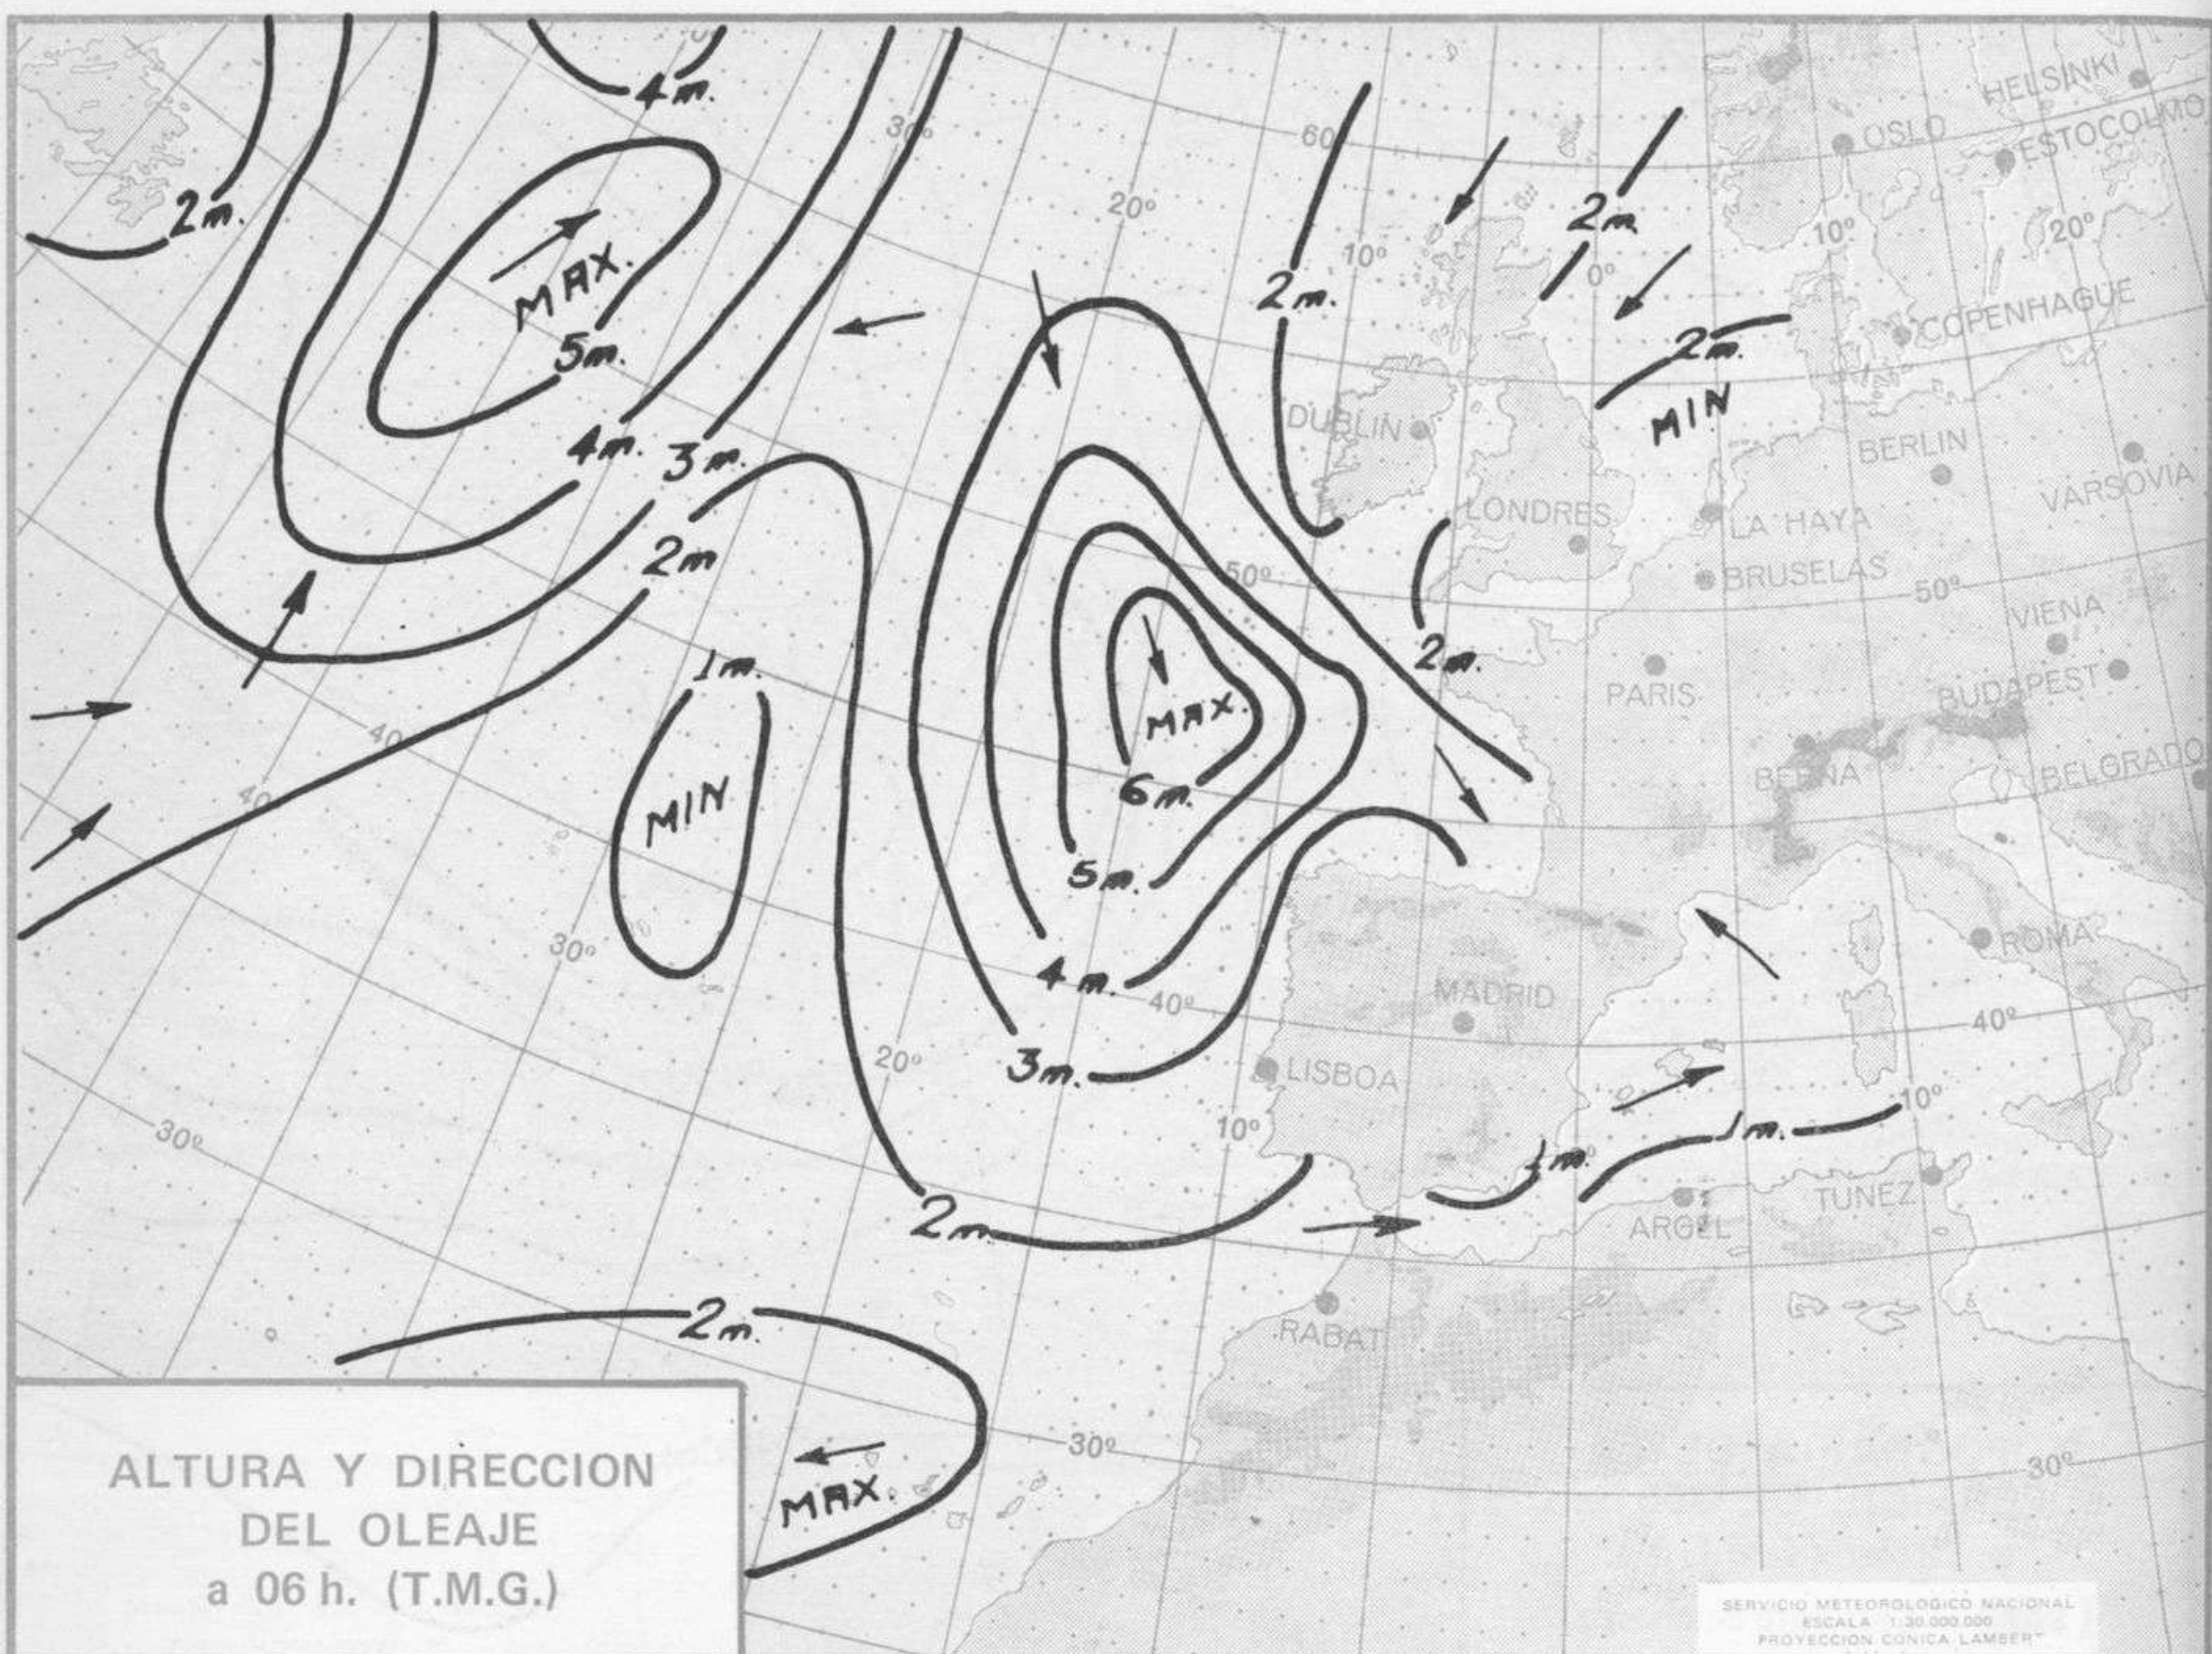

TOPOGRAFIA DE LA SUPERFICIE DE 500 mb. a 12 h. (T.M.G.)

SERVICIO METEOROLÓGICO NACIONAL  
ESCALA 1:30.000.000  
PROYECCION CONICA LAMBERT

ANALISIS EN SUPERFICIE a 12 h. (T.M.G.)

SERVICIO METEOROLÓGICO NACIONAL  
ESCALA 1:30.000.000  
PROYECCION CONICA LAMBERT