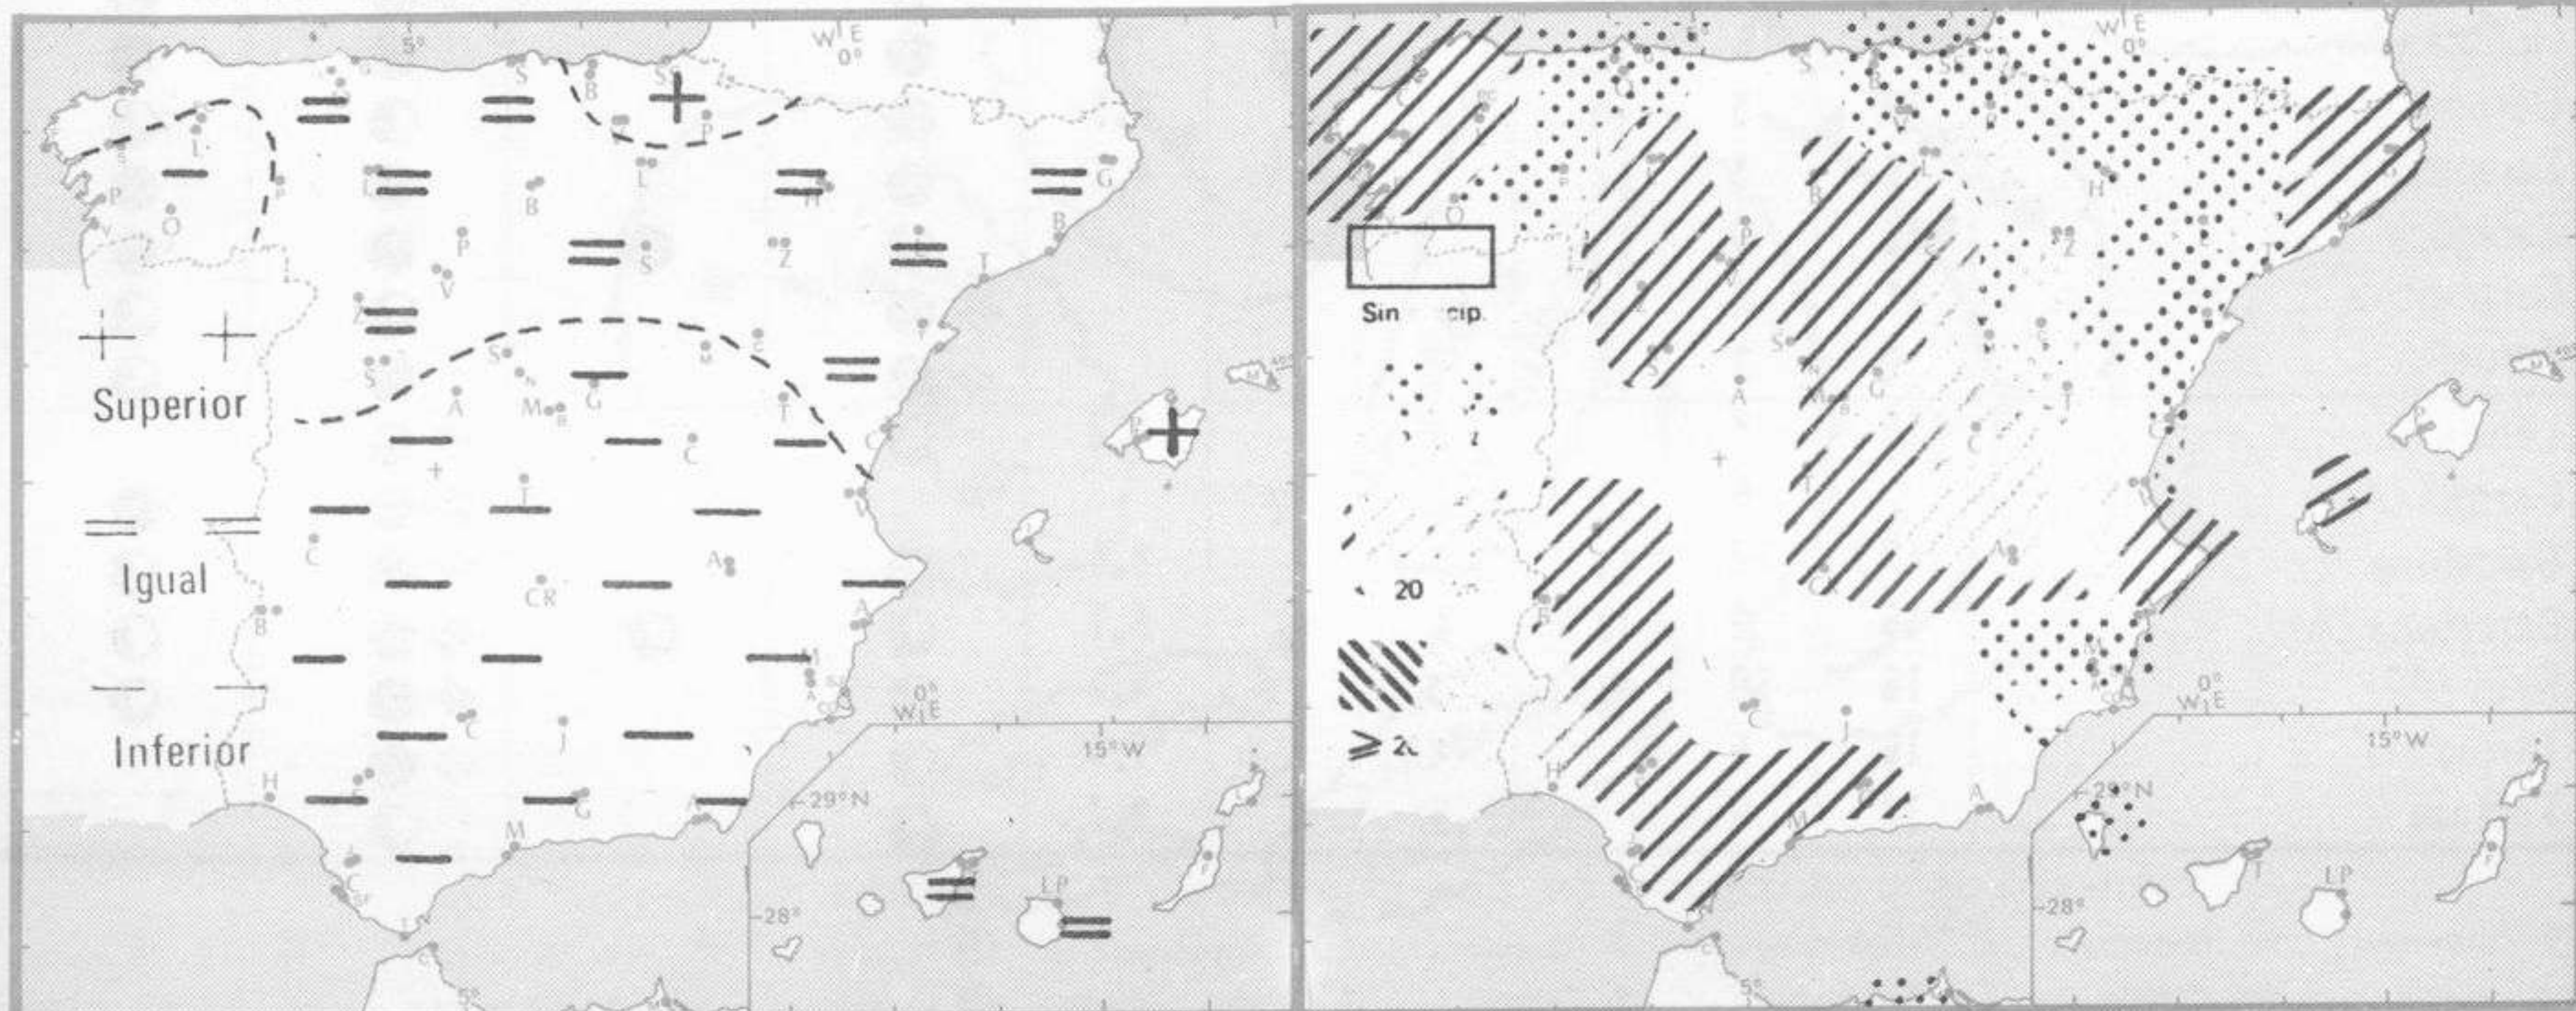

Vientos fuertes: No se registraron.

Temperaturas destacables: Las temperaturas extremas se mantuvieron entre límites moderados (19° en Bilbao y 1° en Albacete). A mediodía de hoy la más alta era de 19° en Tarifa y la más baja de 4° en León.

PRONOSTICO PARA MAÑANA:

En el Cantábrico y Galicia nuboso a primera hora de la mañana y poco nuboso durante el resto del día. En Andalucía muy nuboso con precipitaciones intermitentes. En el resto nubosidad variable con chubascos dispersos.

TENDENCIA PARA LOS DIAS .....22.y.23.....:

Día 22: En Cantábrico y Galicia poco nuboso. En las demás regiones nuboso con precipitaciones dispersas más frecuentes en la mitad sur.

Día 23: Tendencia a empeorar en la vertiente atlántica, mejoría en la mediterránea. Seguirá poco nuboso en el Cantábrico.

NIVEL TERMICO RESPECTO AL NORMAL

AREAS CON PRECIPITACION (12 h. ayer a 12 h. hoy)