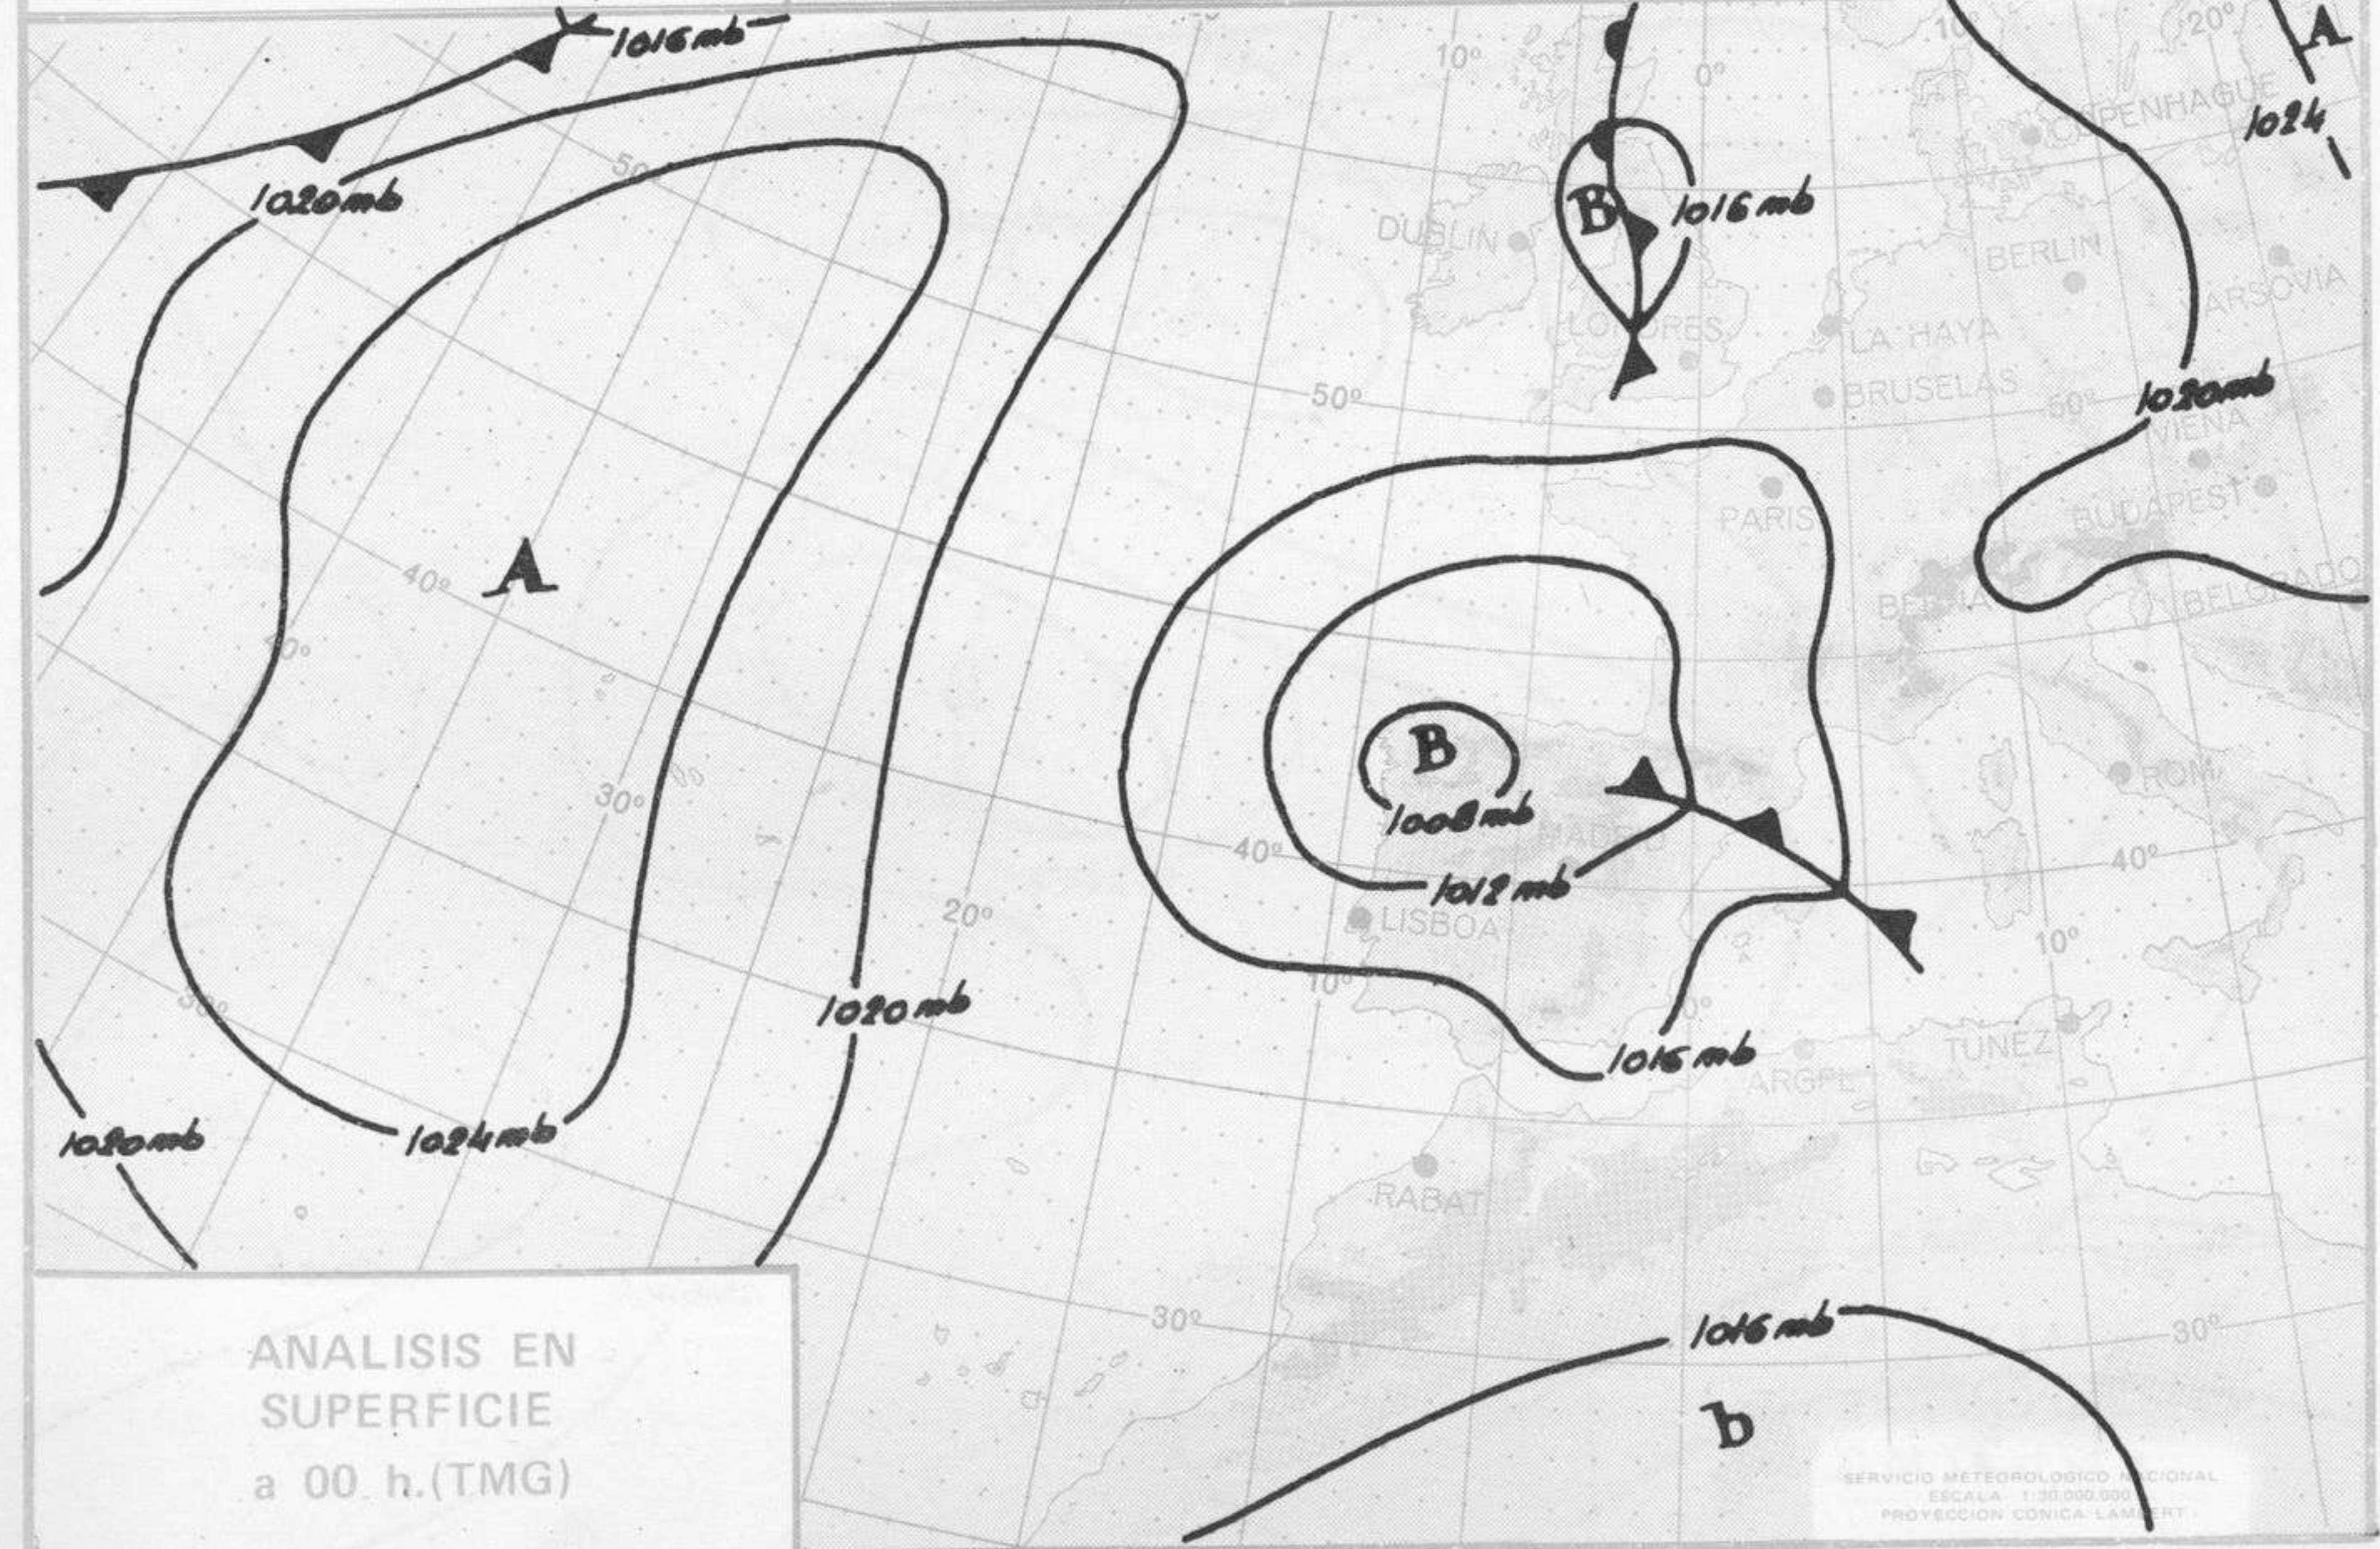

Dirección postal: Centro de Análisis y Predicción (Ciudad Universitaria), Apartado 285 - Madrid (España) - Teléfono: 244 35 00
Fonometeo local: teléfono 094 - Fonometeo España: teléfono 244 1105 de Madrid