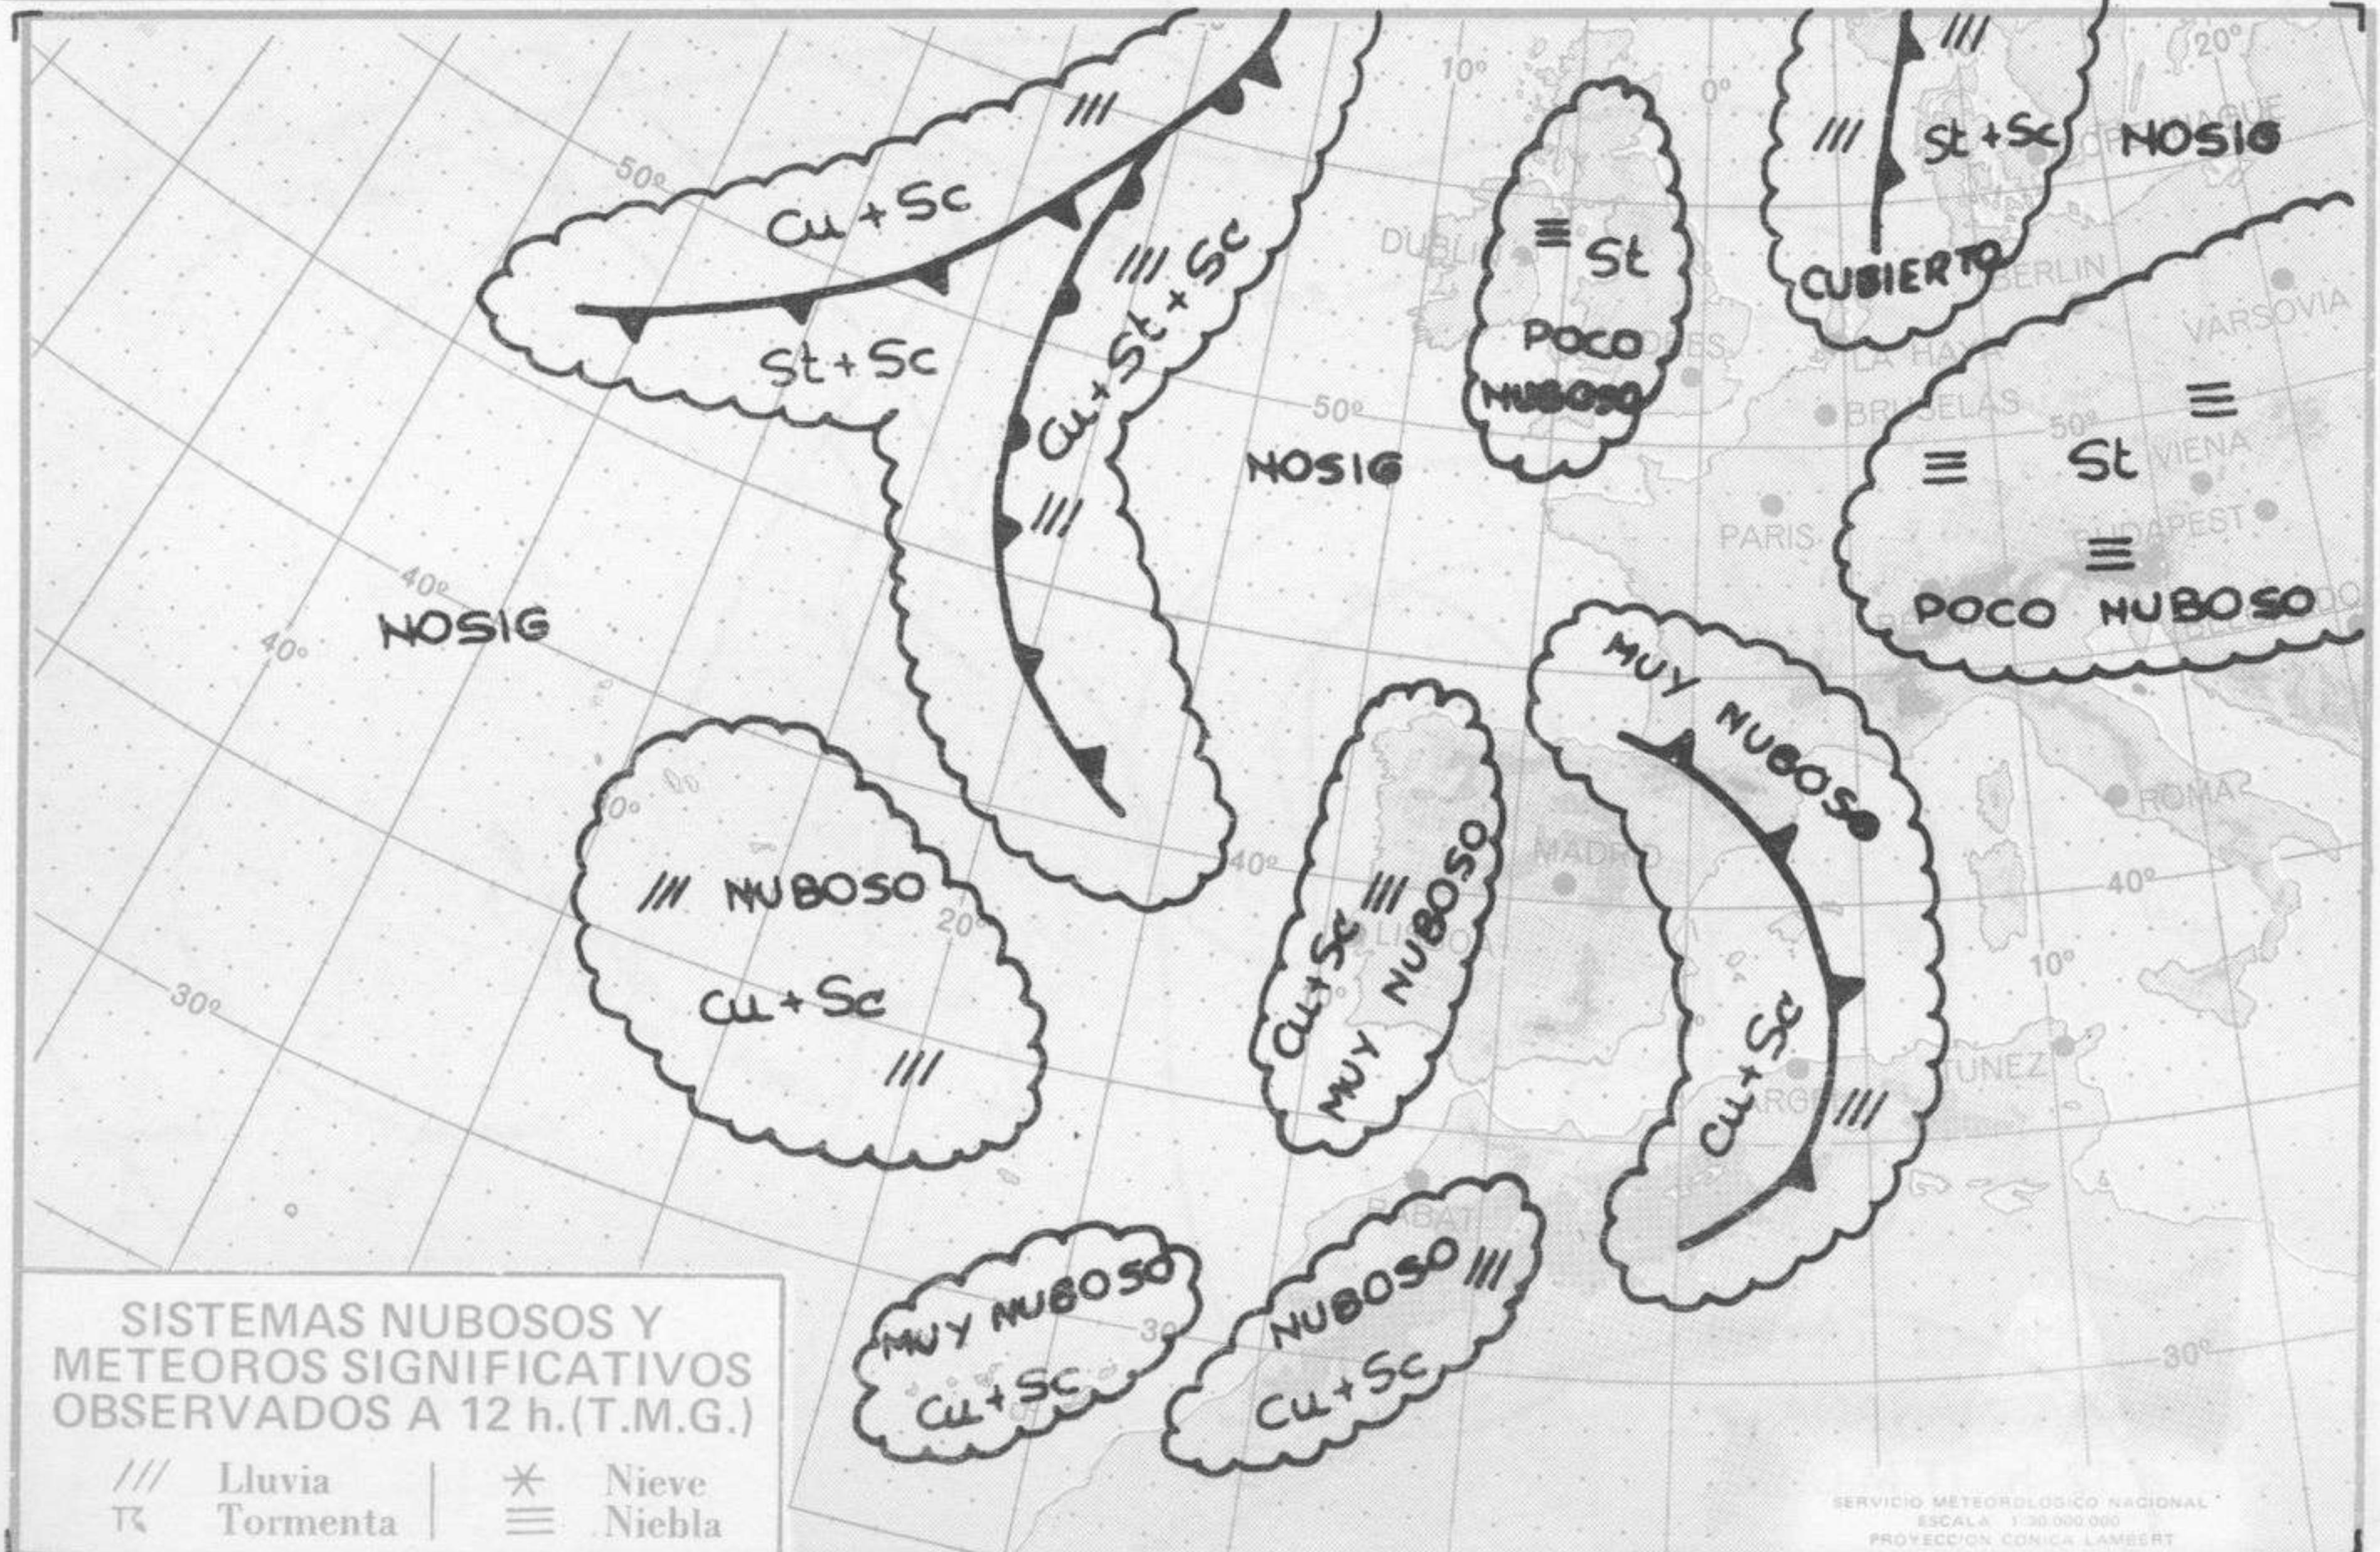

mb.

1060
1050
1040
1030
1020
1010
1000
990
980
970
960
950
940

m./h.
200
190
180
170
160
150
140
130
120
110
100
90
80
70
60
50
40
30
20
10

Estaciones	Temperaturas (°C)			Precipitación (l/m²)		Horas de sol ayer	Meteoros significativos			
	Máxima de ayer	Mínima de hoy	12 horas de hoy	06 ayer a 06 hoy	Hoy 06-12		18 horas de ayer	00 horas de hoy	06 horas de hoy	12 horas de hoy
Castellón de la Plana	18	8		ip		3.0	☾	☉	☉	☾
Valencia (A)	13	5	16	1		0.0	☾	☉	☉	☾
Valencia	14	8		1		0.0	☾	☉	☉	☾
Alicante (A)	12	5	14	5		0.2	☾	☉	☉	☾
Alicante	12	5		6		0.4	☾	☉	☉	☾
Murcia (A)	15	5	15	3		1.0	☾	☉	☉	☾
Murcia	12	5	16	5		0.2	☾	☉	☉	☾
Cartagena	12	8	12	4			☾	☉	☉	☾
San Javier	15	4	X	1		0.6	☾	☉	☉	☾
Sevilla (A)	15	5	13	4		4.3	☾	☉	☉	☾
Córdoba (A)	14	5	13	9		1.3	☾	☉	☉	☾
Jaén	12	6		8			☾	☉	☉	☾
Granada (A)	12		11	2			☾	☉	☉	☾
Huelva	14		15	5			☾	☉	☉	☾
Jerez de la Frontera (A) ...	15	5	15	1			☾	☉	☉	☾
Cádiz	13	9	14			8.8	☾	☉	☉	☾
San Fernando	15	8	15	2		6.7	☾	☉	☉	☾
Tarifa	15	10	19	5		3.7	☾	☉	☉	☾
Málaga (A)	18	4	15	4		6.0	☾	☉	☉	☾
Almería (A)	15	6	15	1		4.0	☾	☉	☉	☾
Palma de Mallorca (A)	19	12	15			4.5	☾	☉	☉	☾
Mahón (A)	17	9	14			8.0	☾	☉	☉	☾
Ibiza (A)	17	8	12	7	1	4.7	☾	☉	☉	☾
Santa Cruz de Tenerife (A)...	12	6	11	1		4.5	☾	☉	☉	☾
Santa Cruz de Tenerife	20	12	16			3.6	☾	☉	☉	☾
Las Palmas (A)	20	13	17			2.0	☾	☉	☉	☾
Fuerteventura (A)	19	10	17			6.5	☾	☉	☉	☾
Lanzarote (A)	X	10	16			9.2	☾	☉	☉	☾
Ceuta	13	8	13	3		2.8	☾	☉	☉	☾
Melilla	18	10	15	ip	ip	8.2	☾	☉	☉	☾