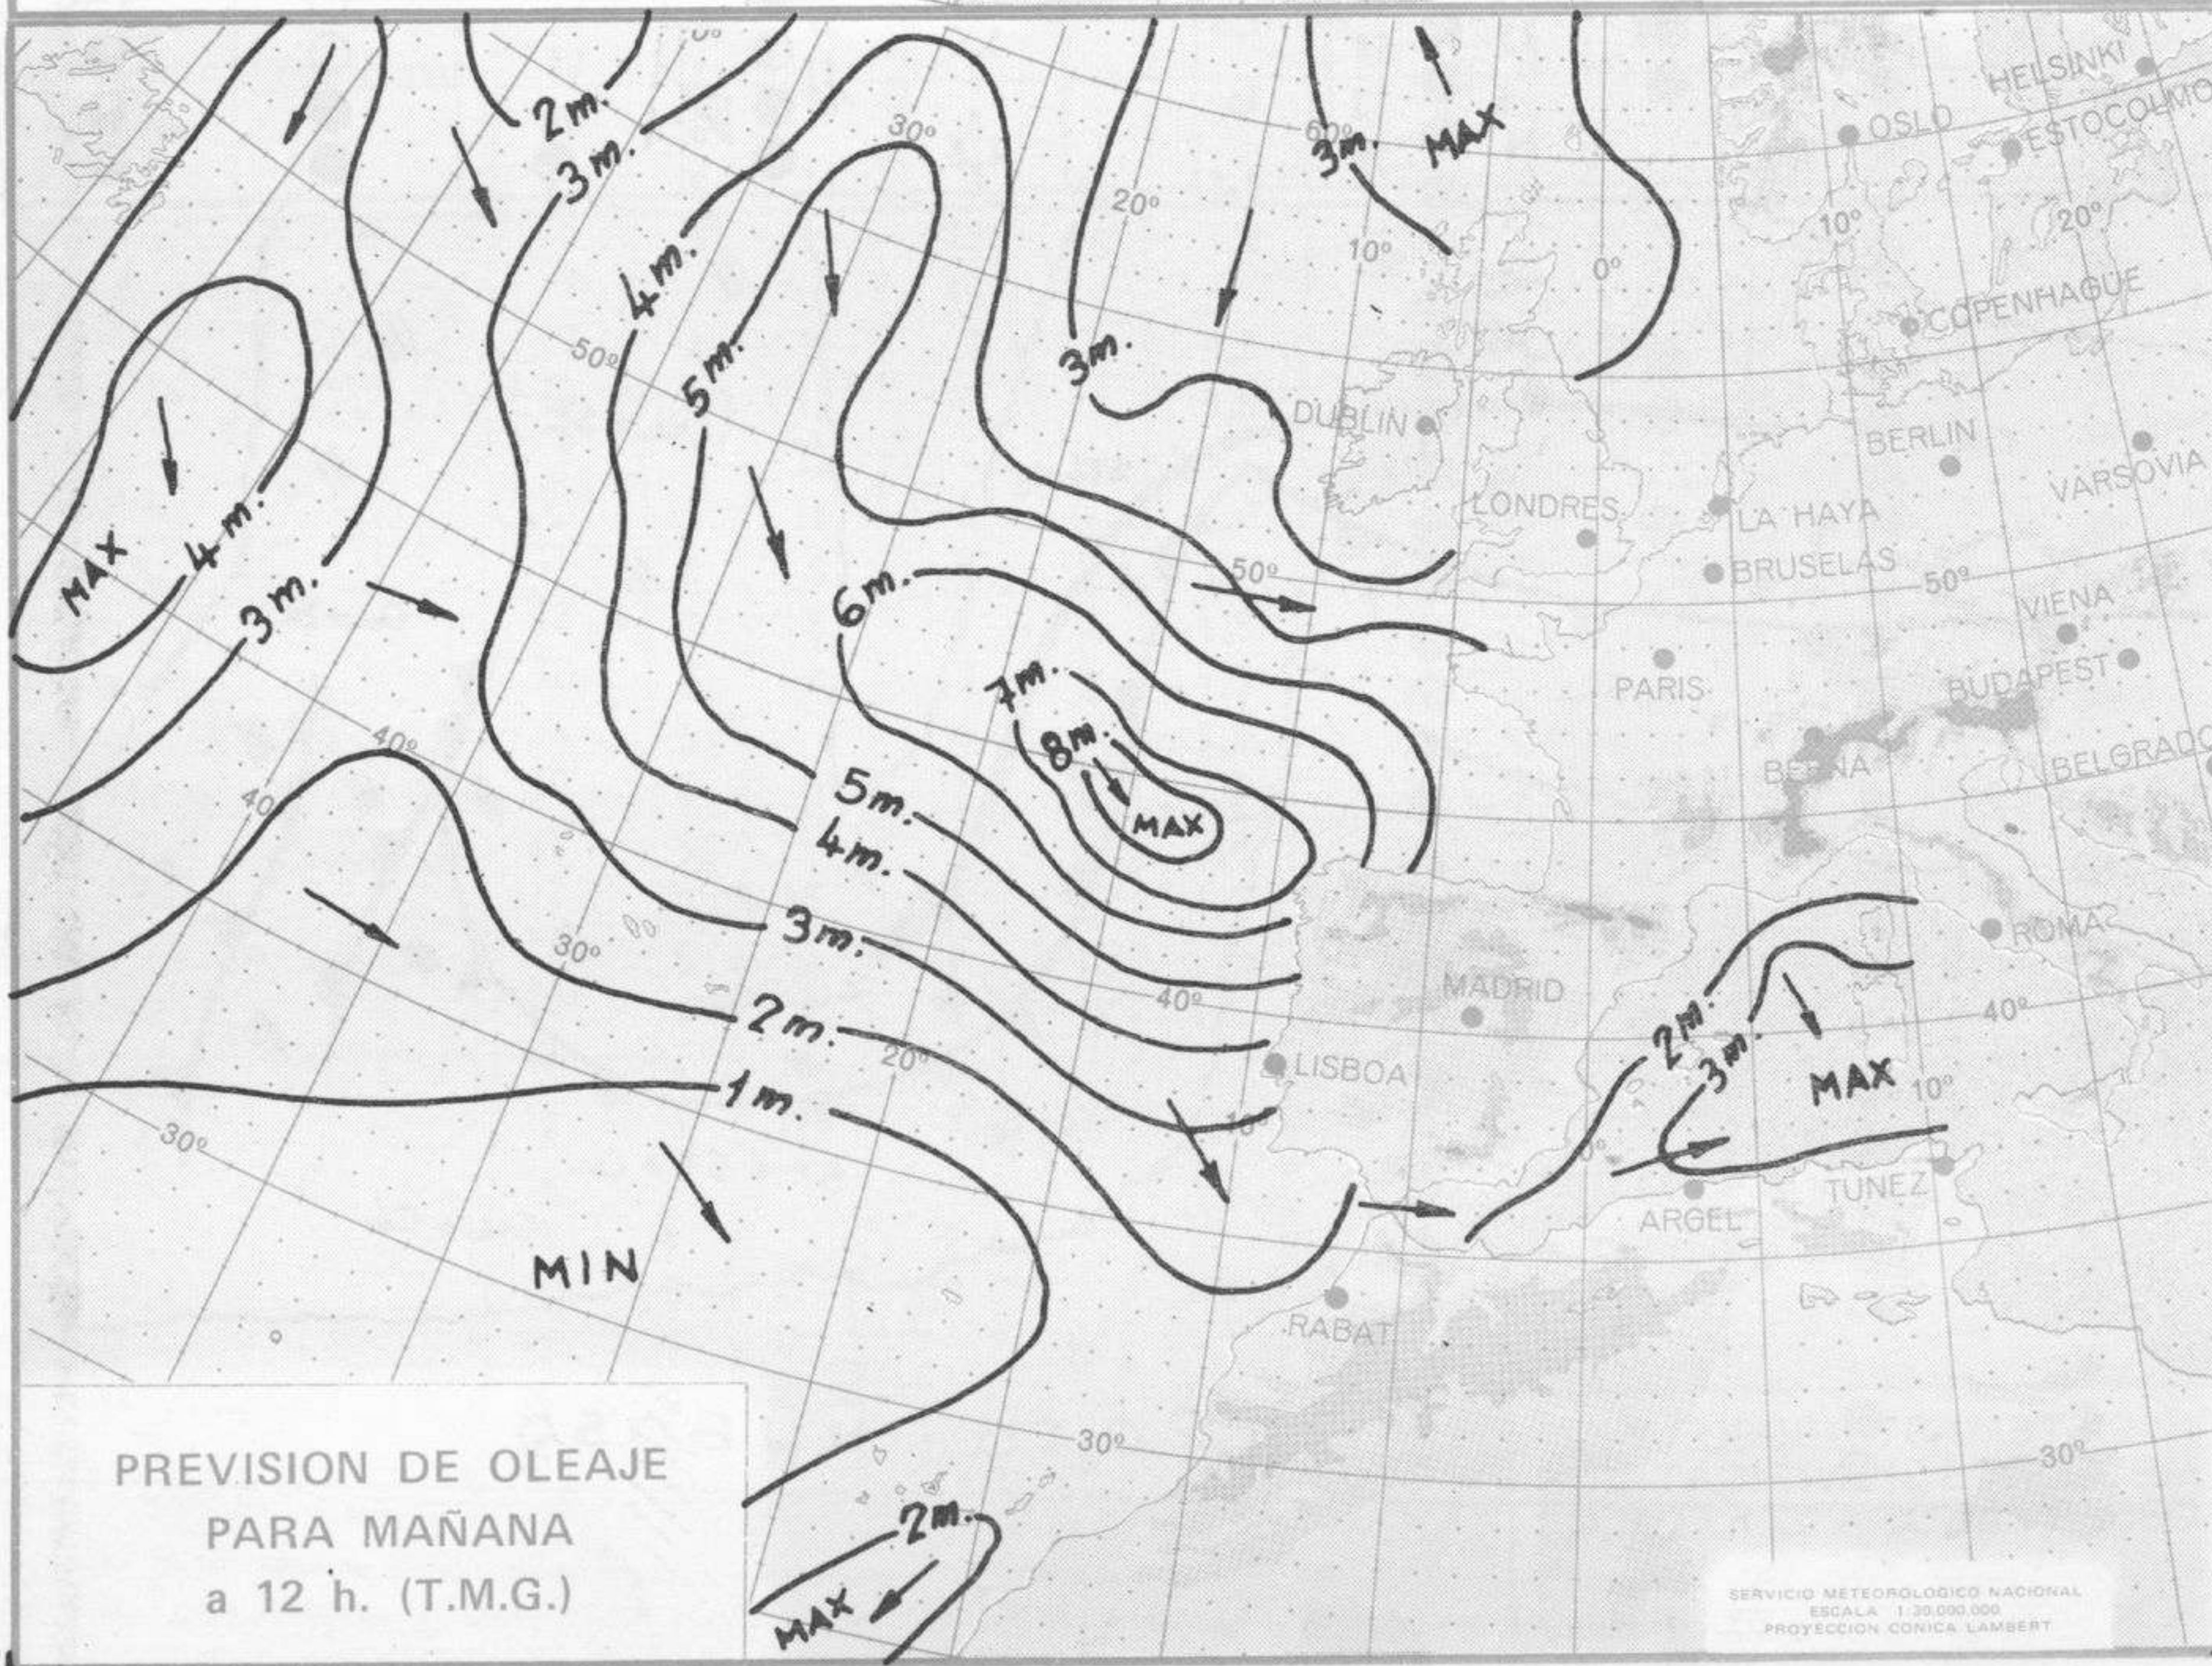

50

40

30

SISTEMAS NUBOSOS Y METEOROS SIGNIFICATIVOS OBSERVADOS A 12 h.(T.M.G.)

- /// Lluvia
- T Tormenta
- * Nieve
- ≡ Niebla

SERVICIO METEOROLÓGICO NACIONAL
ESCALA 1:30.000.000
PROYECCION CONICA LAMBERT

INFORMACION TECNICA DIARIA