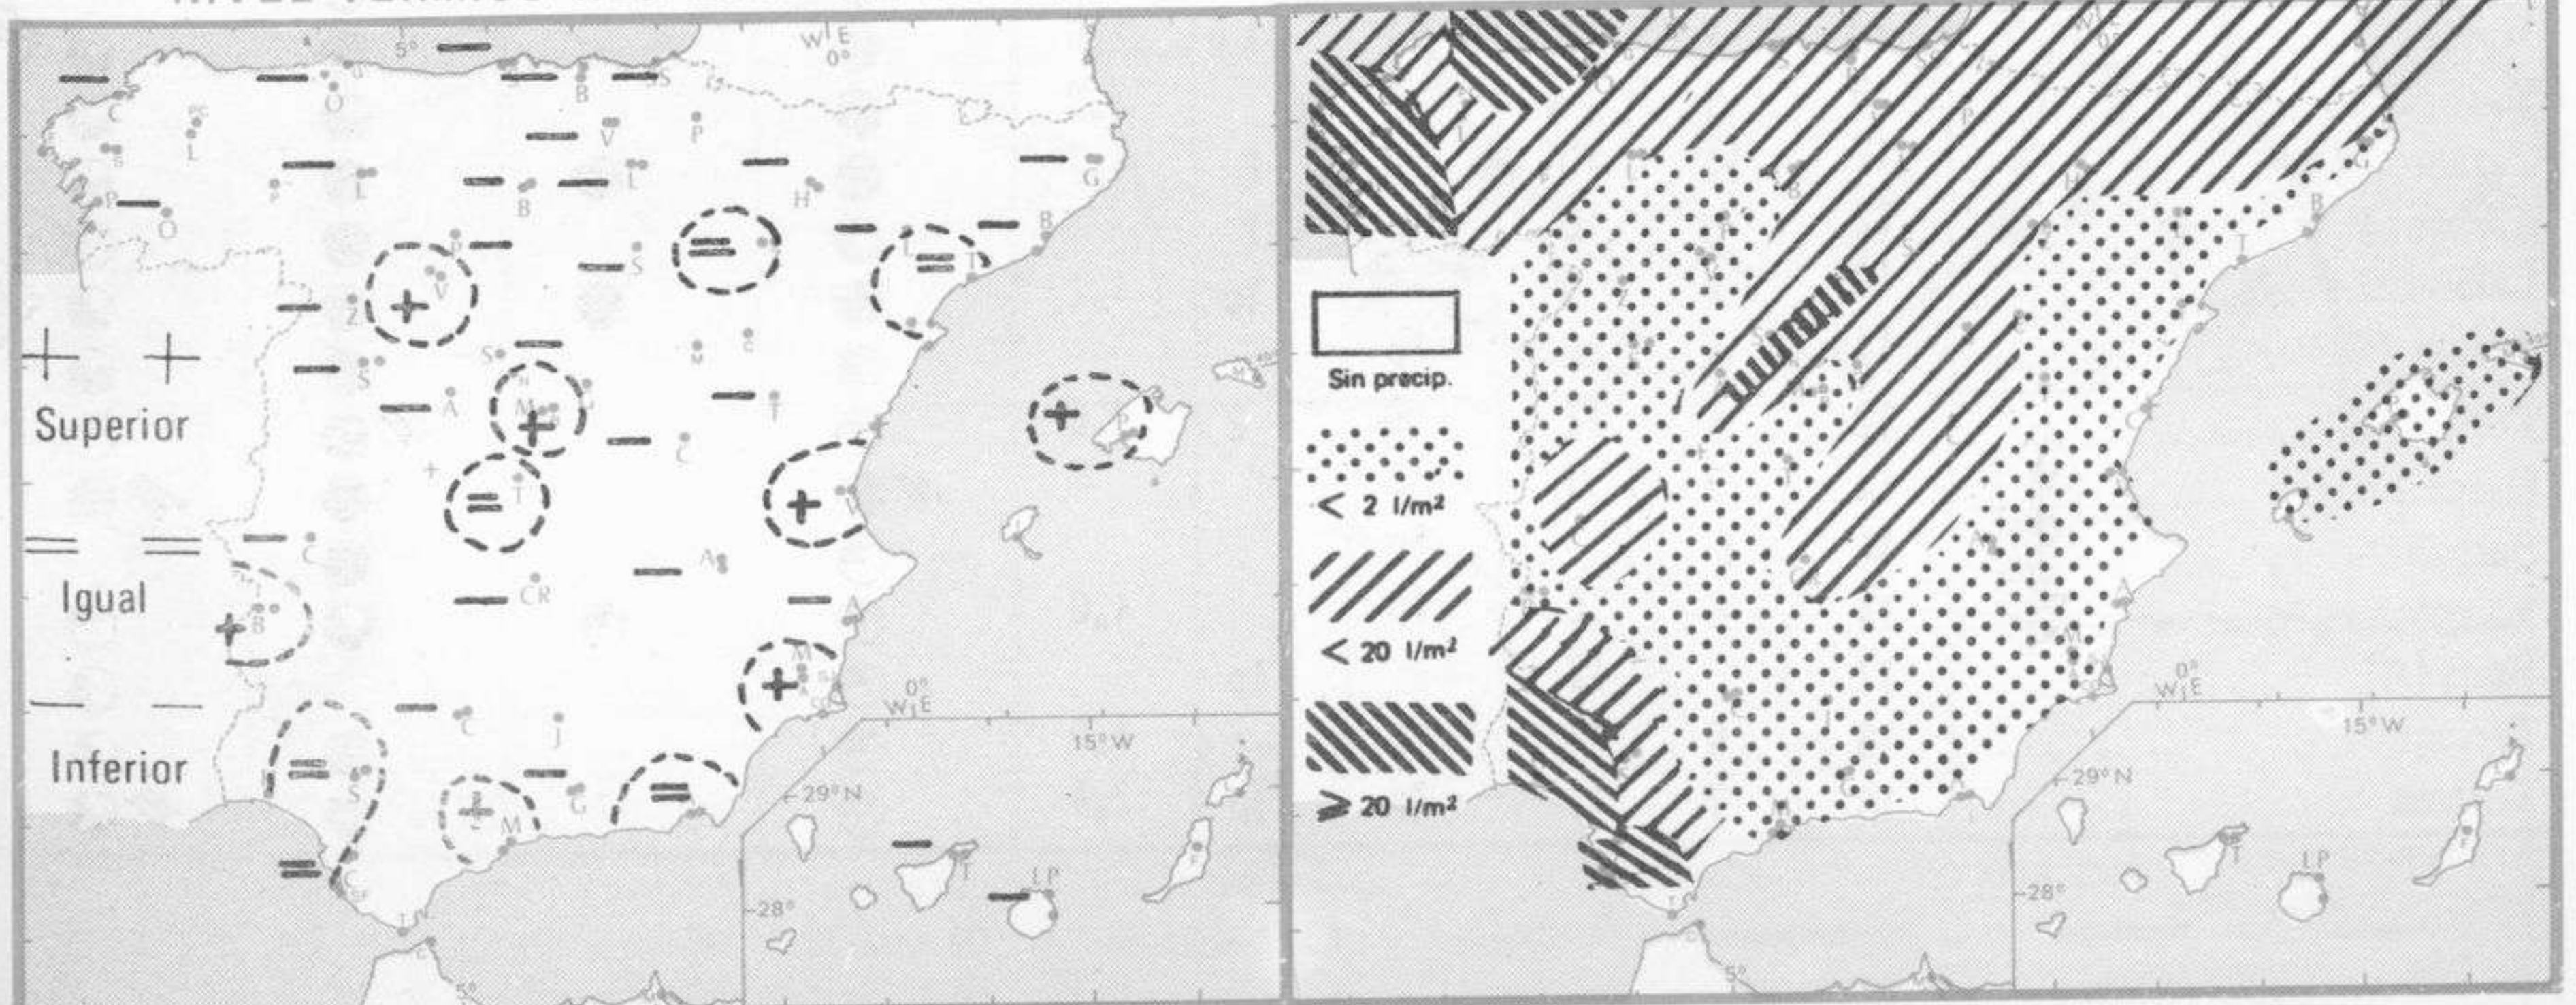

Vientos fuertes: Vientos fuertes del oeste en toda la Península, con rachas muy intensas en Albacete, Vascongadas y puntos aislados de las restantes regiones muy irregularmente distribuidos.

Temperaturas destacables: Las máximas de ayer fueron de 20° en Canarias y ligeramente inferiores en Levante. Las mínimas de hoy están comprendidas entre 1° en Soria y 14° en Cádiz y en las capitales canarias.

PRONOSTICO PARA MAÑANA:

Continuará el régimen de vientos fuertes sobre la Península con nubosidad variable y chubascos dispersos, más frecuentes en la mitad septentrional, que serán de nieve en los sistemas montañosos Central, Ibérico y Pirineos. Riesgo de tormentas en Extremadura y Andalucía occidental y de vientos huracanados en puntos del Cantábrico y Levante. El mejor tiempo corresponderá al Sudeste. Buen tiempo en Canarias.

TENDENCIA PARA LOS DIAS ..... 7 y 8 .....

Día 7: Intensificación de las precipitaciones en la mitad norte. En las demás regiones continuará la nubosidad variable con chubascos dispersos.

Día 8: Mejoría relativa, con nubosidad variable y chubascos en el cuadrante noroeste principalmente. Descenso de temperatura.

NIVEL TERMICO RESPECTO AL NORMAL

AREAS CON PRECIPITACION (12 h. ayer a 12 h. hoy)