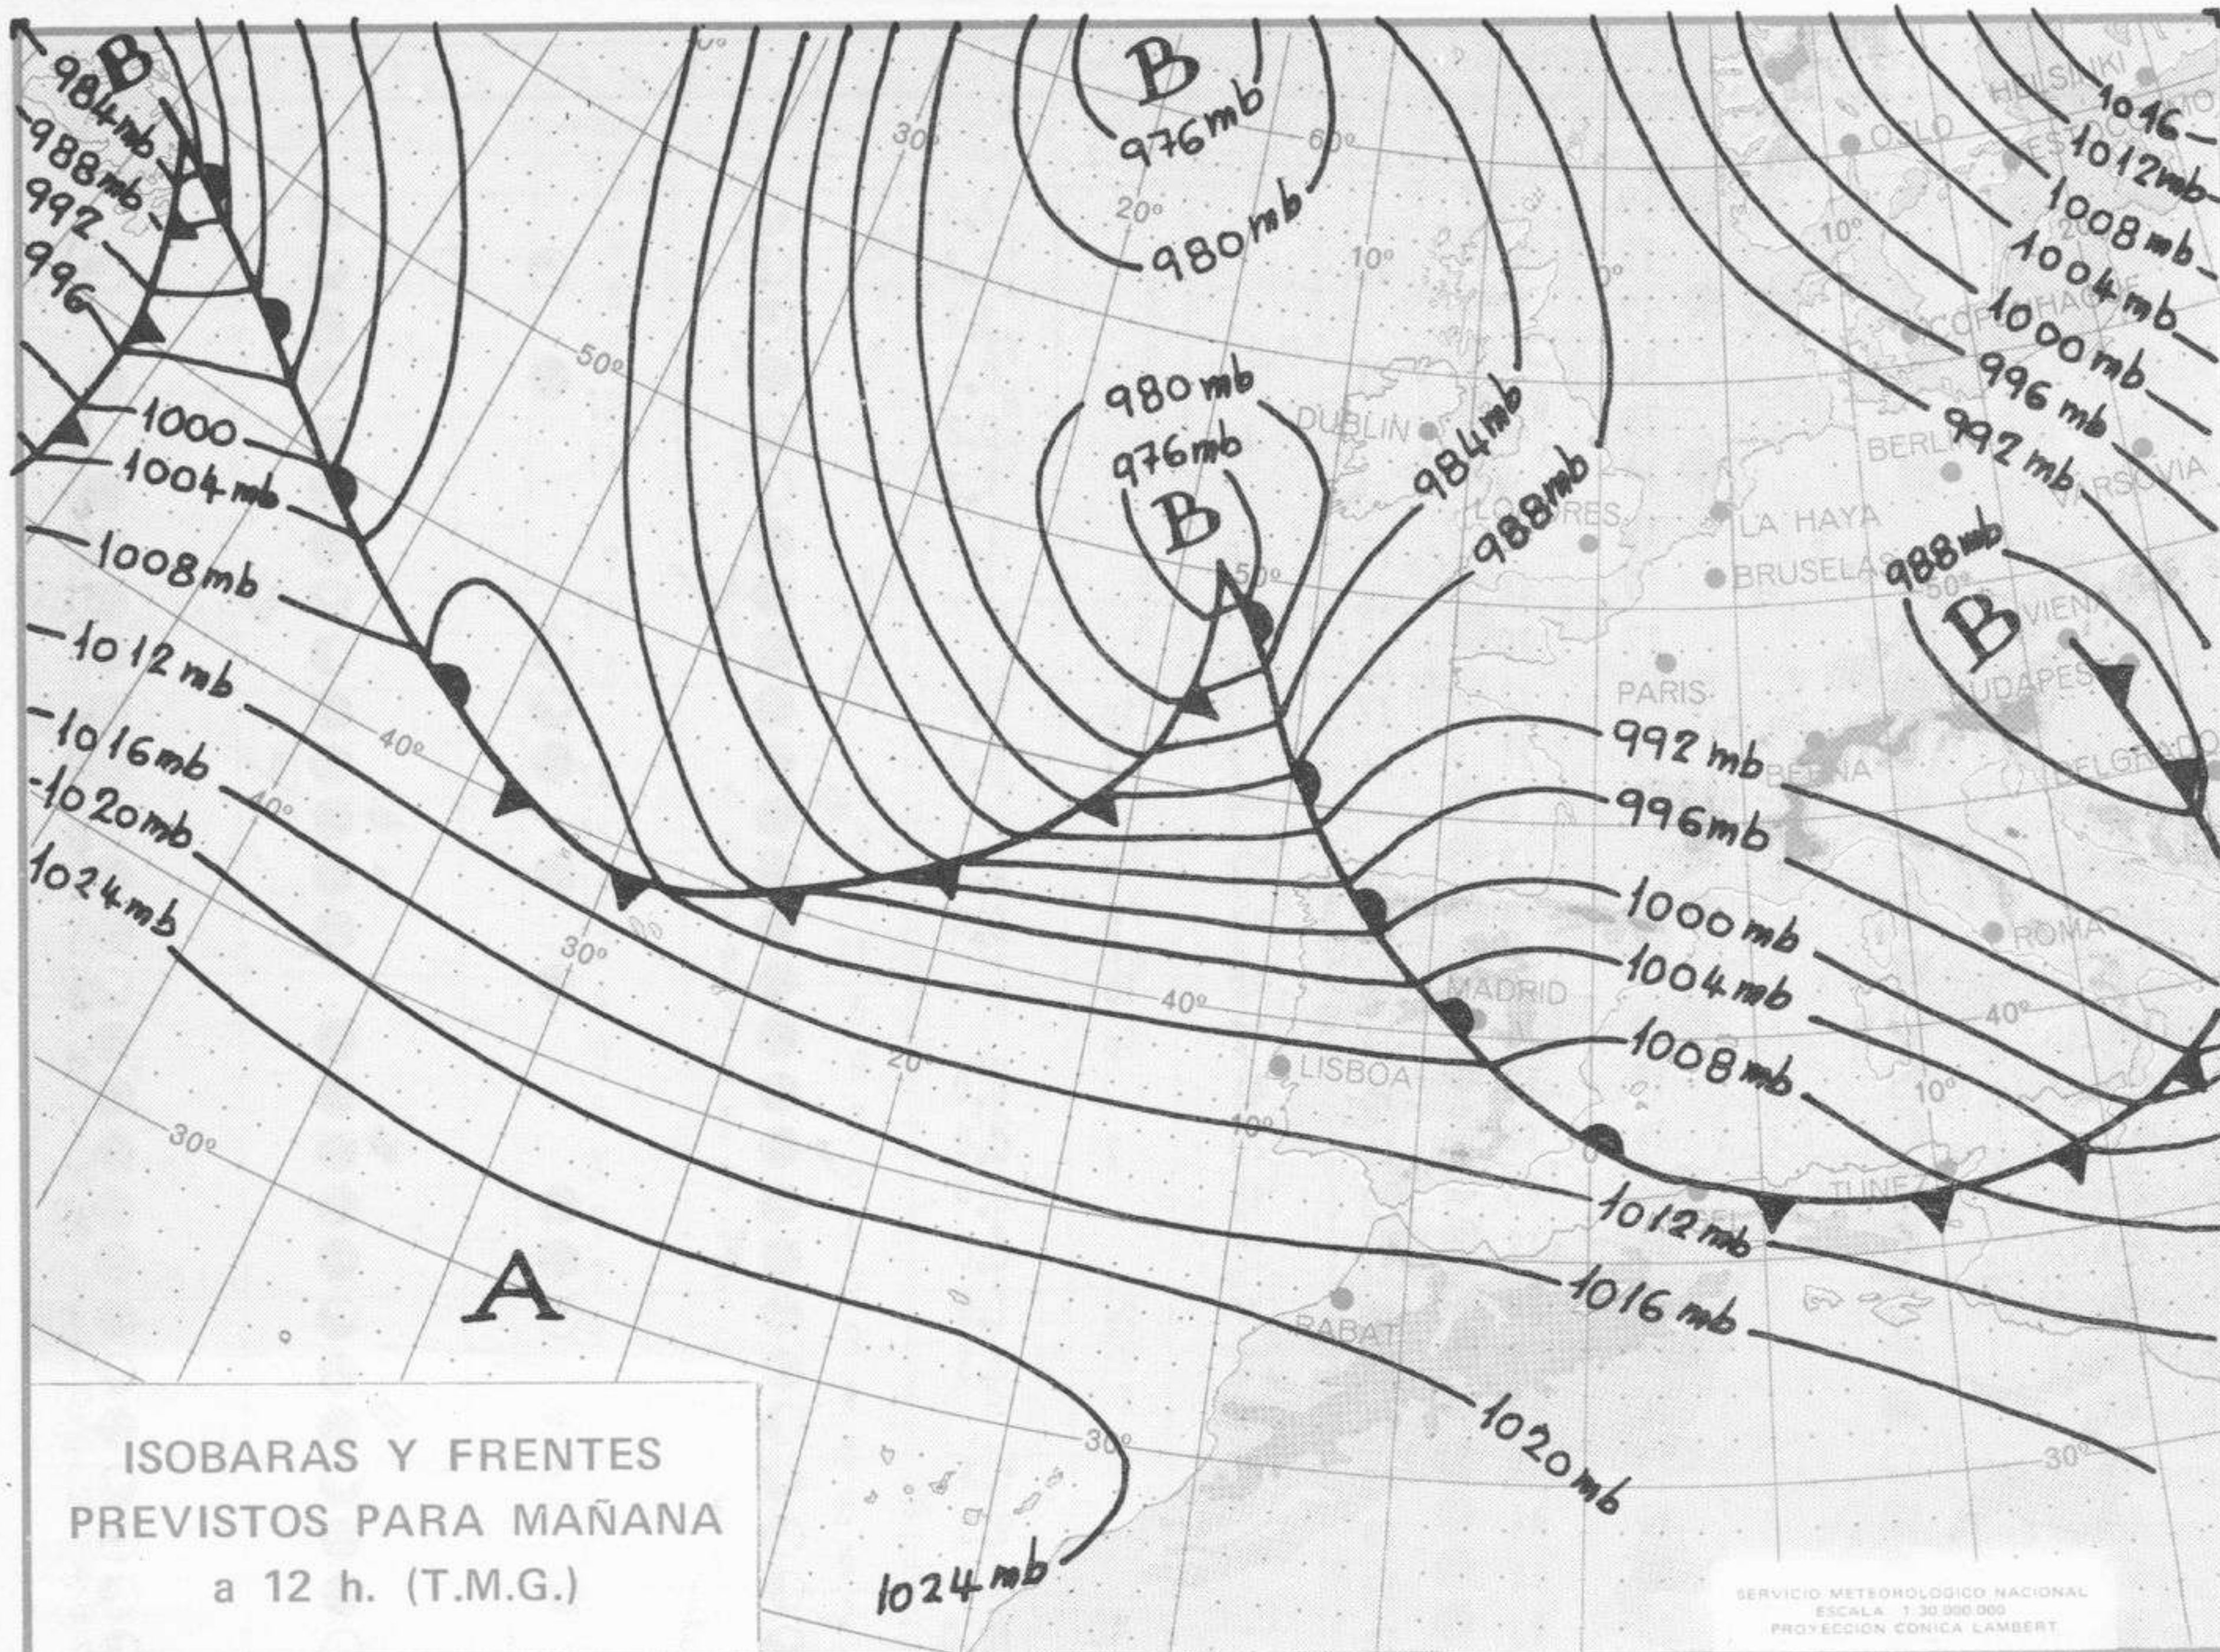

50

40

30

SISTEMAS NUBOSOS Y METEOROS SIGNIFICATIVOS OBSERVADOS A 12 h.(T.M.G.)

- /// Lluvia
- T Tormenta
- * Nieve
- ≡ Niebla

SERVICIO METEOROLÓGICO NACIONAL
ESCALA 1:30.000.000
PROYECCION CONICA LAMBERT

INFORMACION TECNICA DIARIA