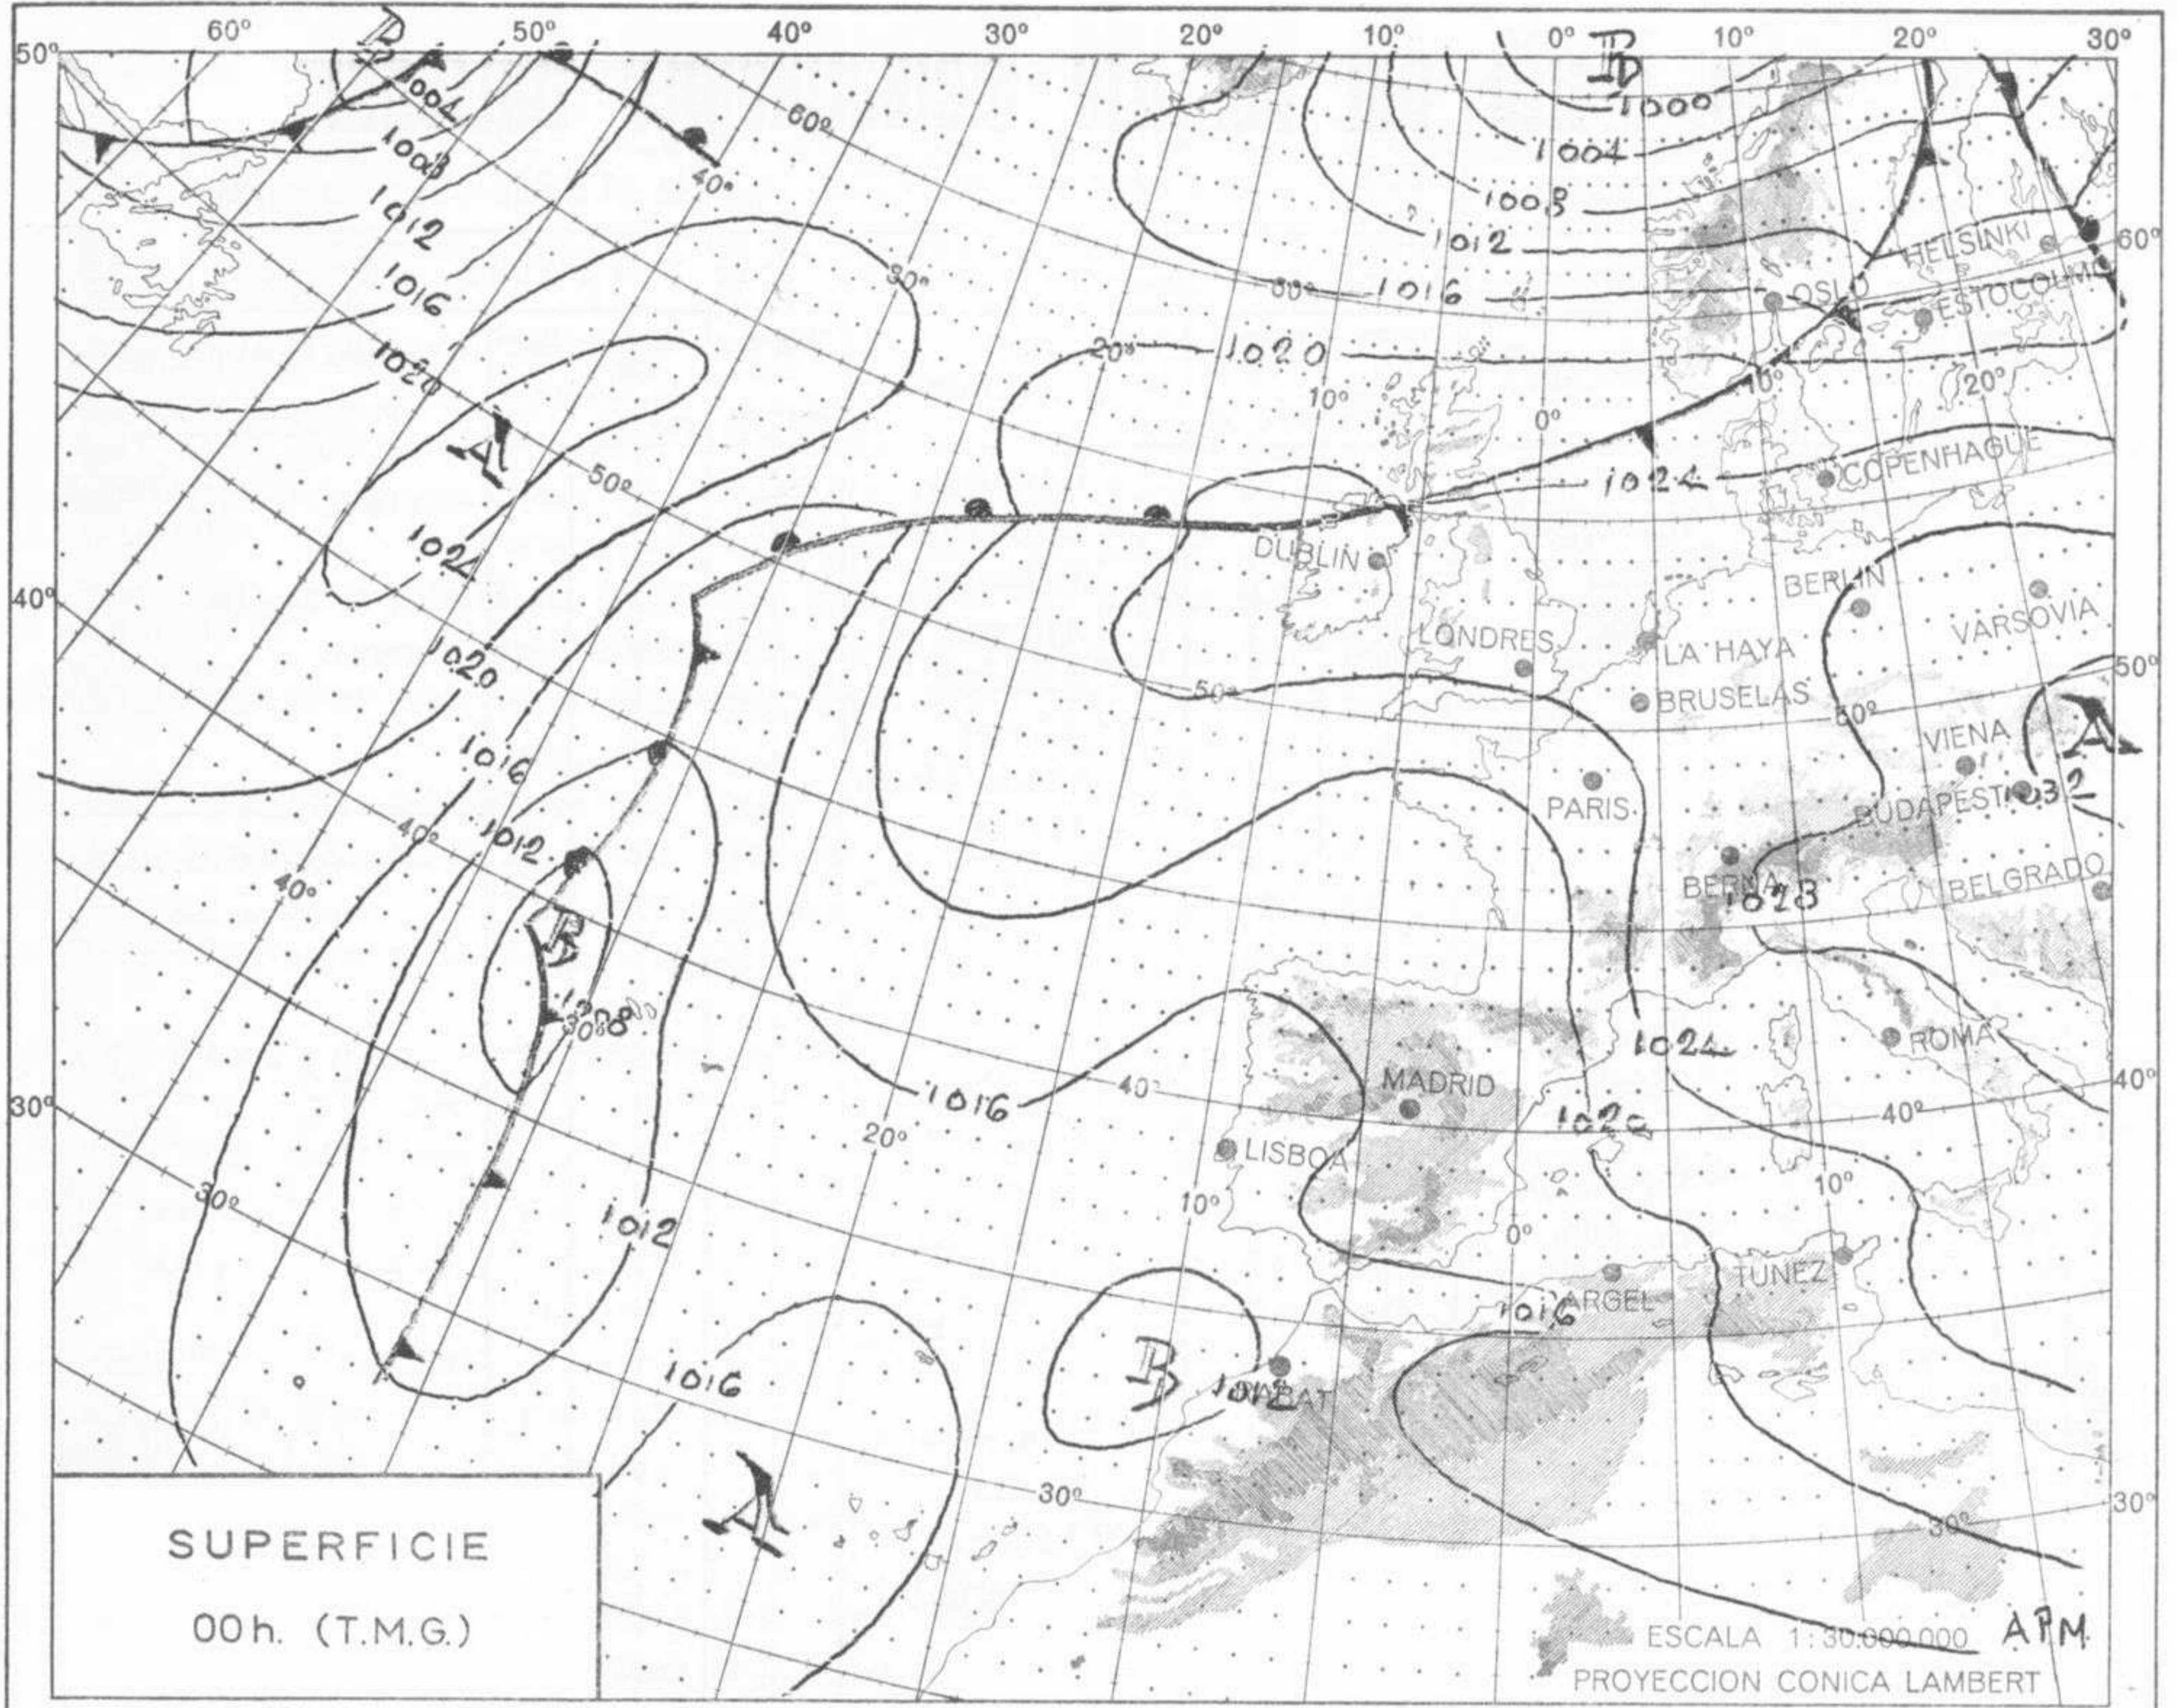

mm.
800 -
790 -
780 -
770 -
760 -
750 -
740 -
730 -
720 -
710 -
700 -