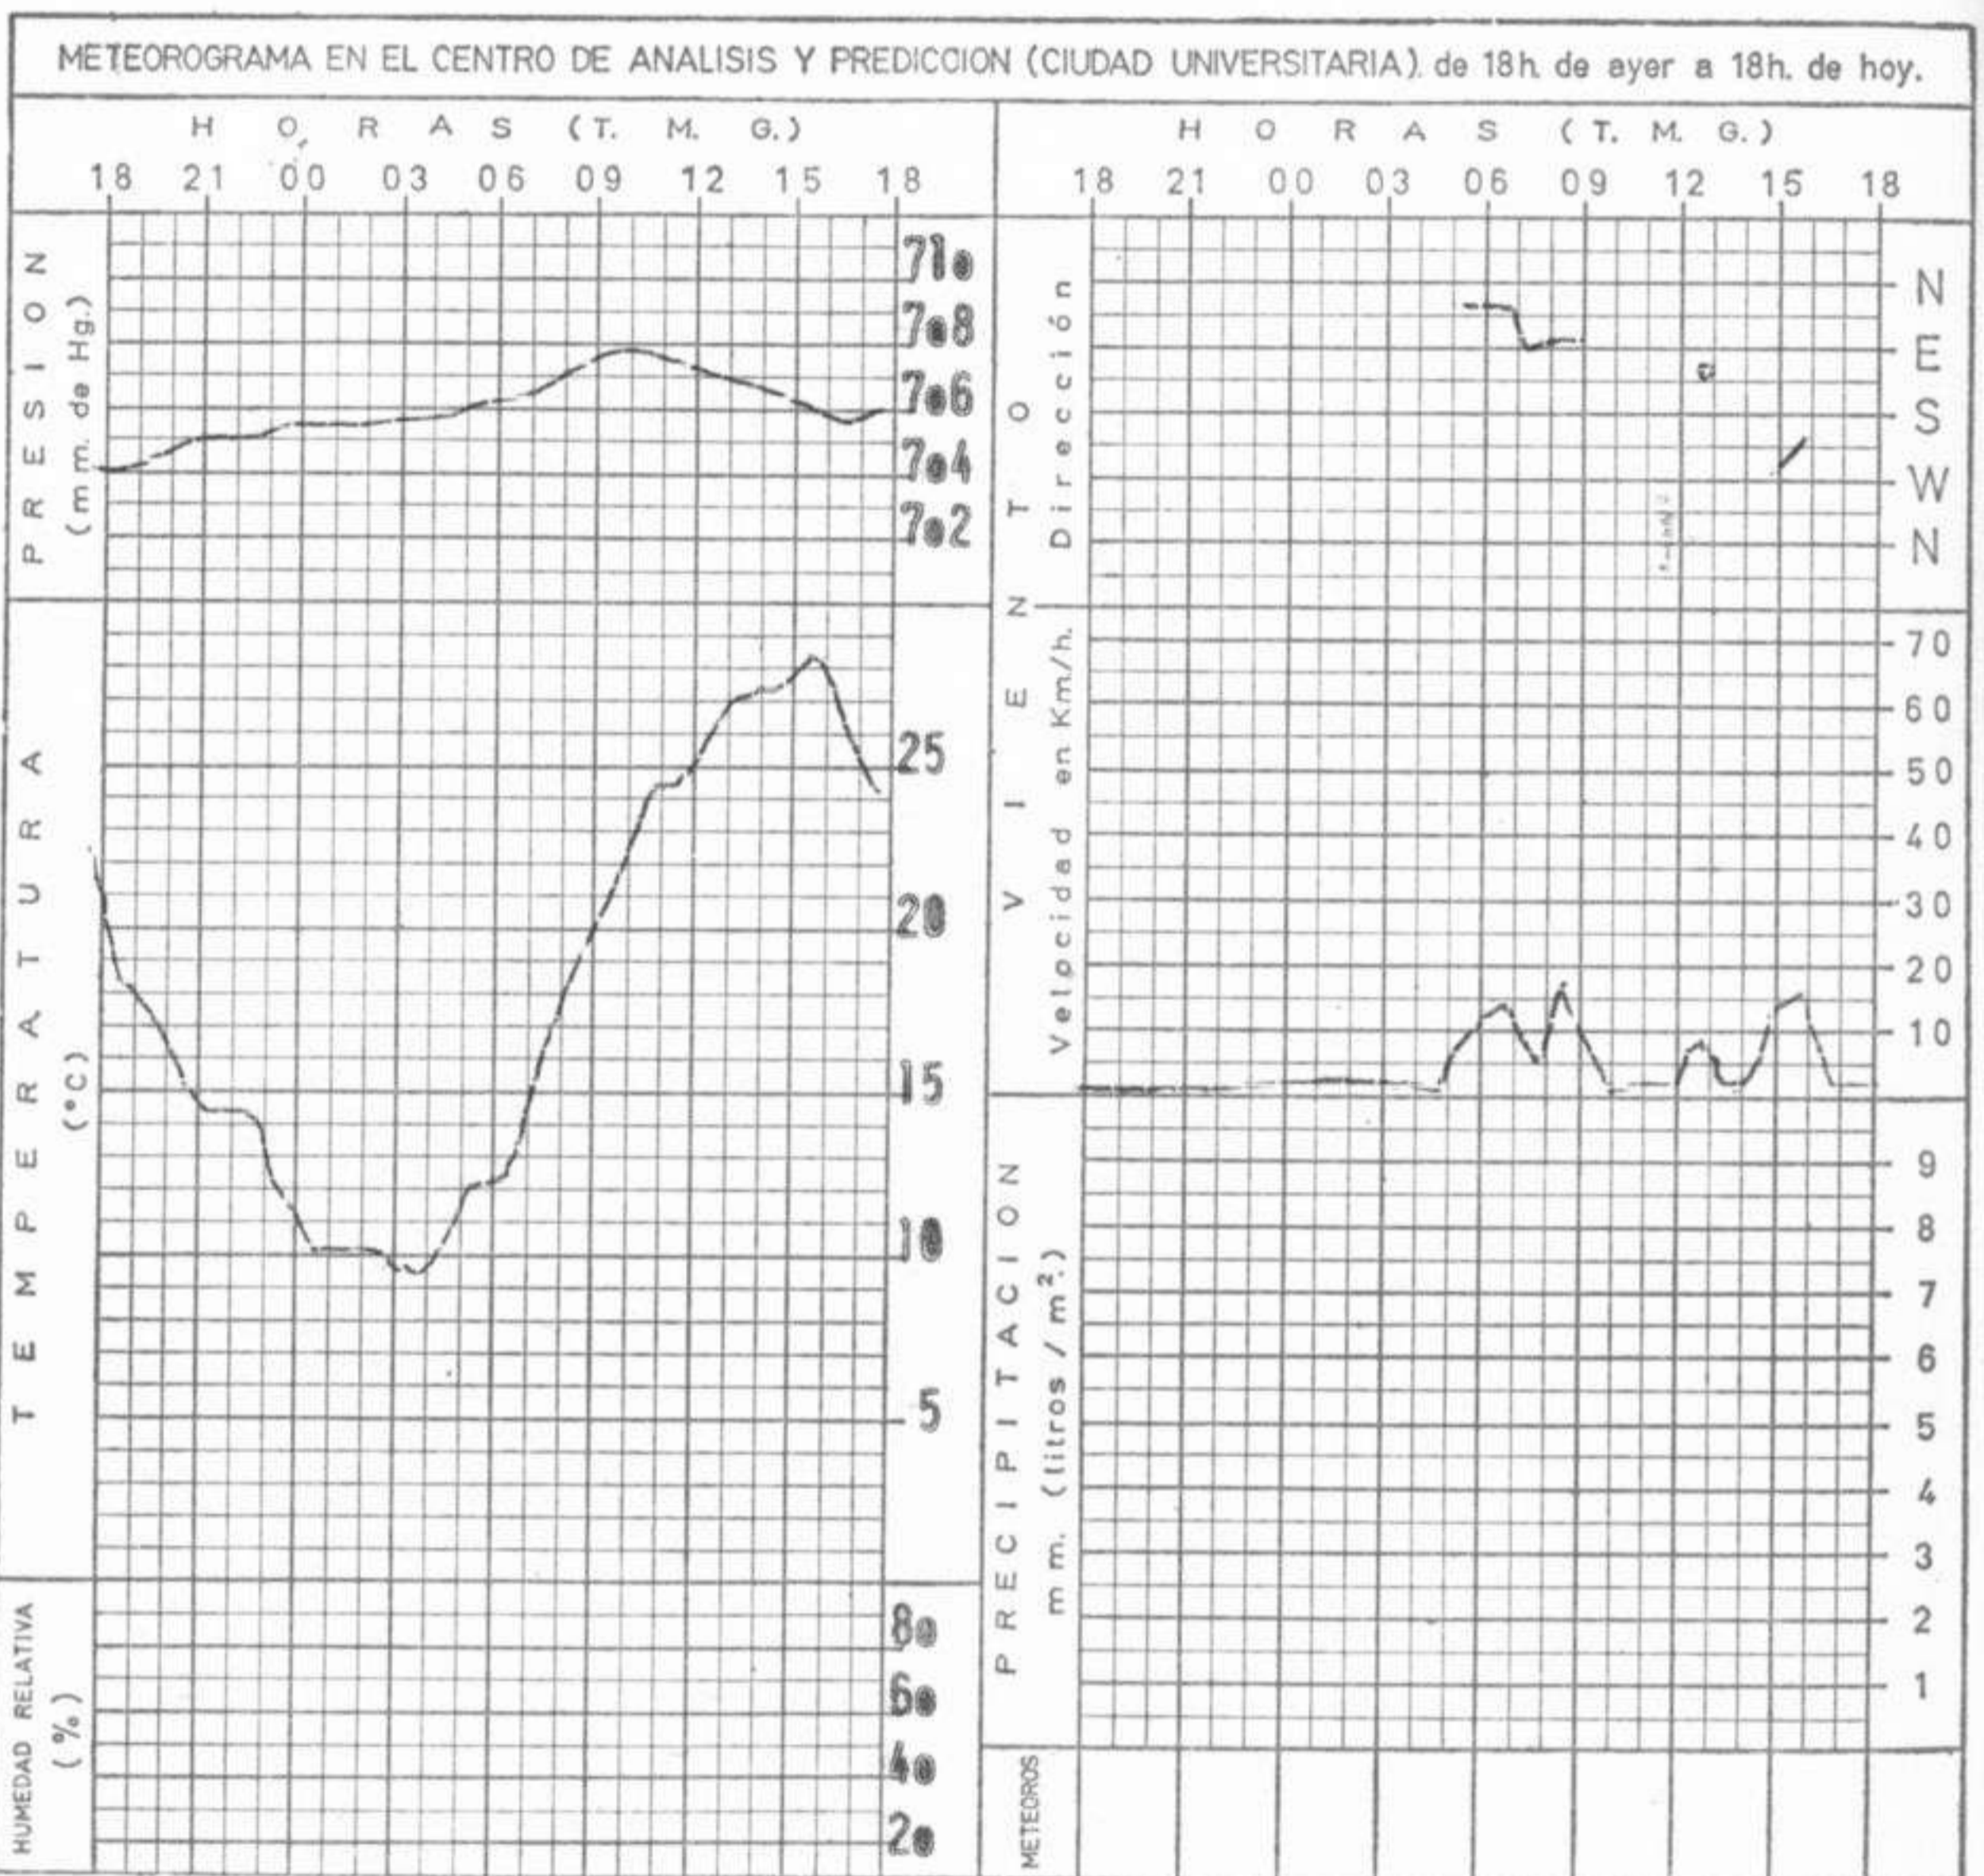

ALTITUDES
mts. ■ >2000 ■ 2000 ■ 1000 □ 500