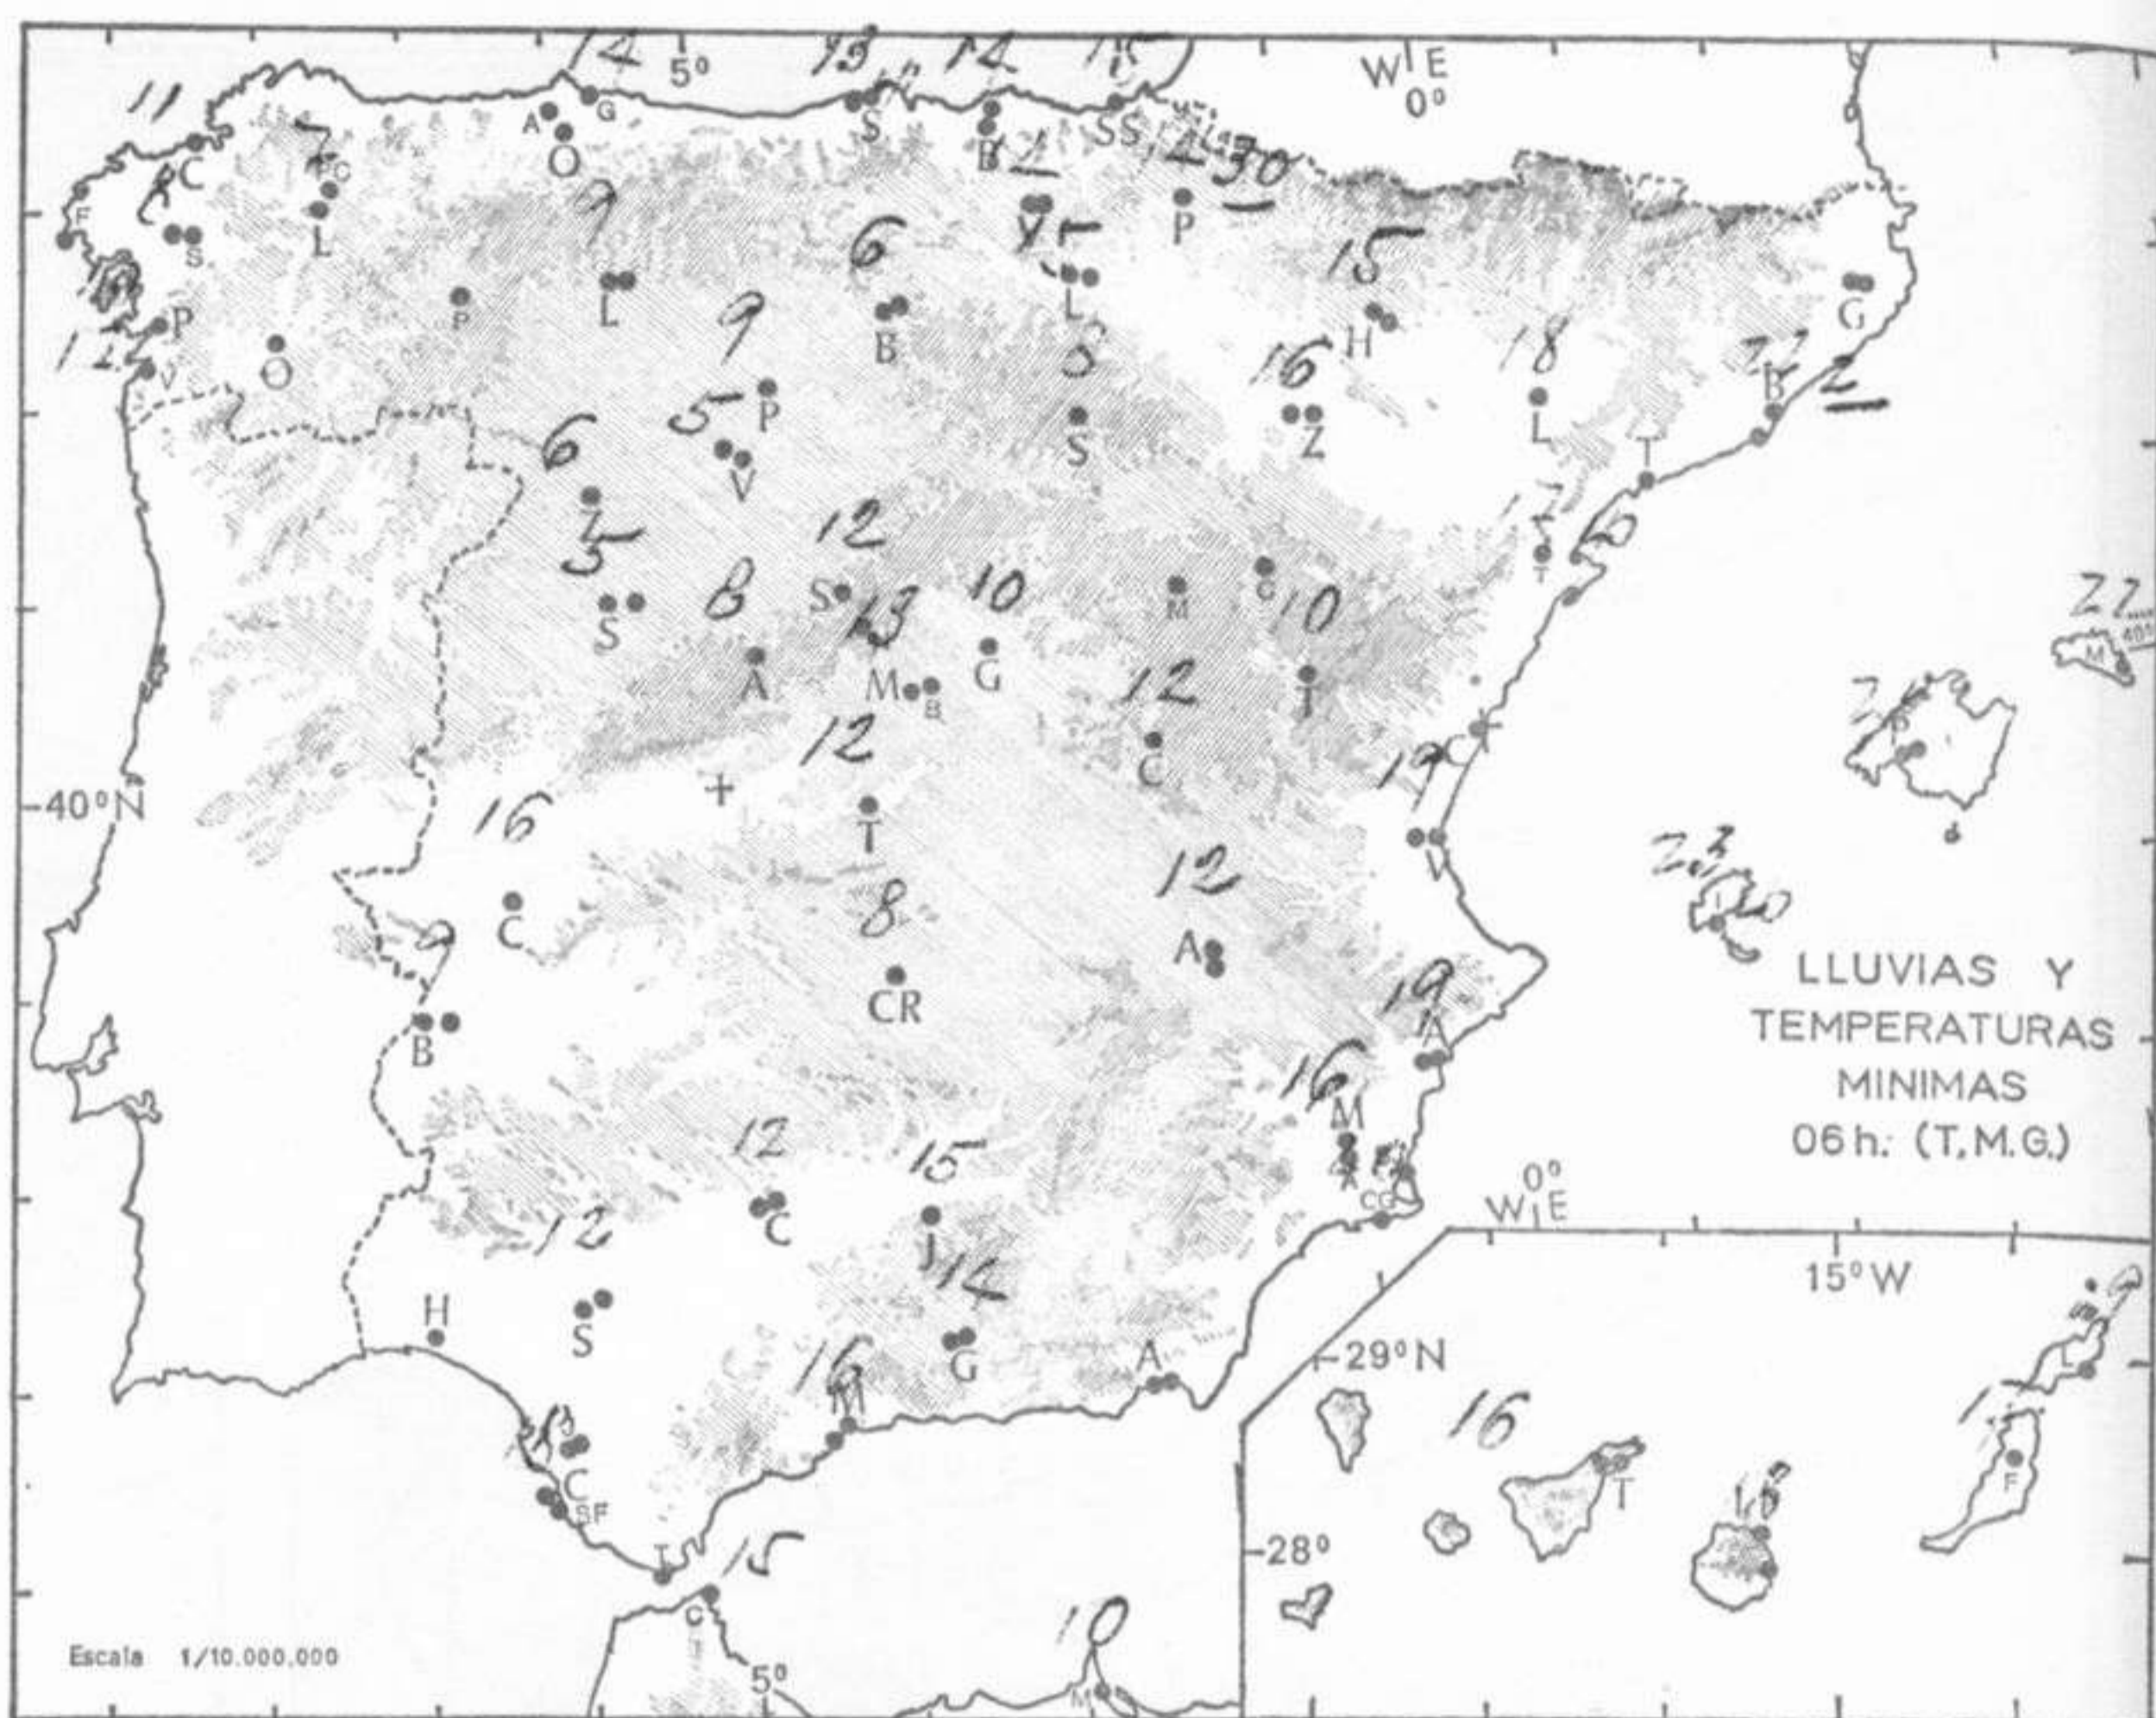

ALTITUDES
mts. ■ >2000 ■ 2000 ■ 1000 □ 500