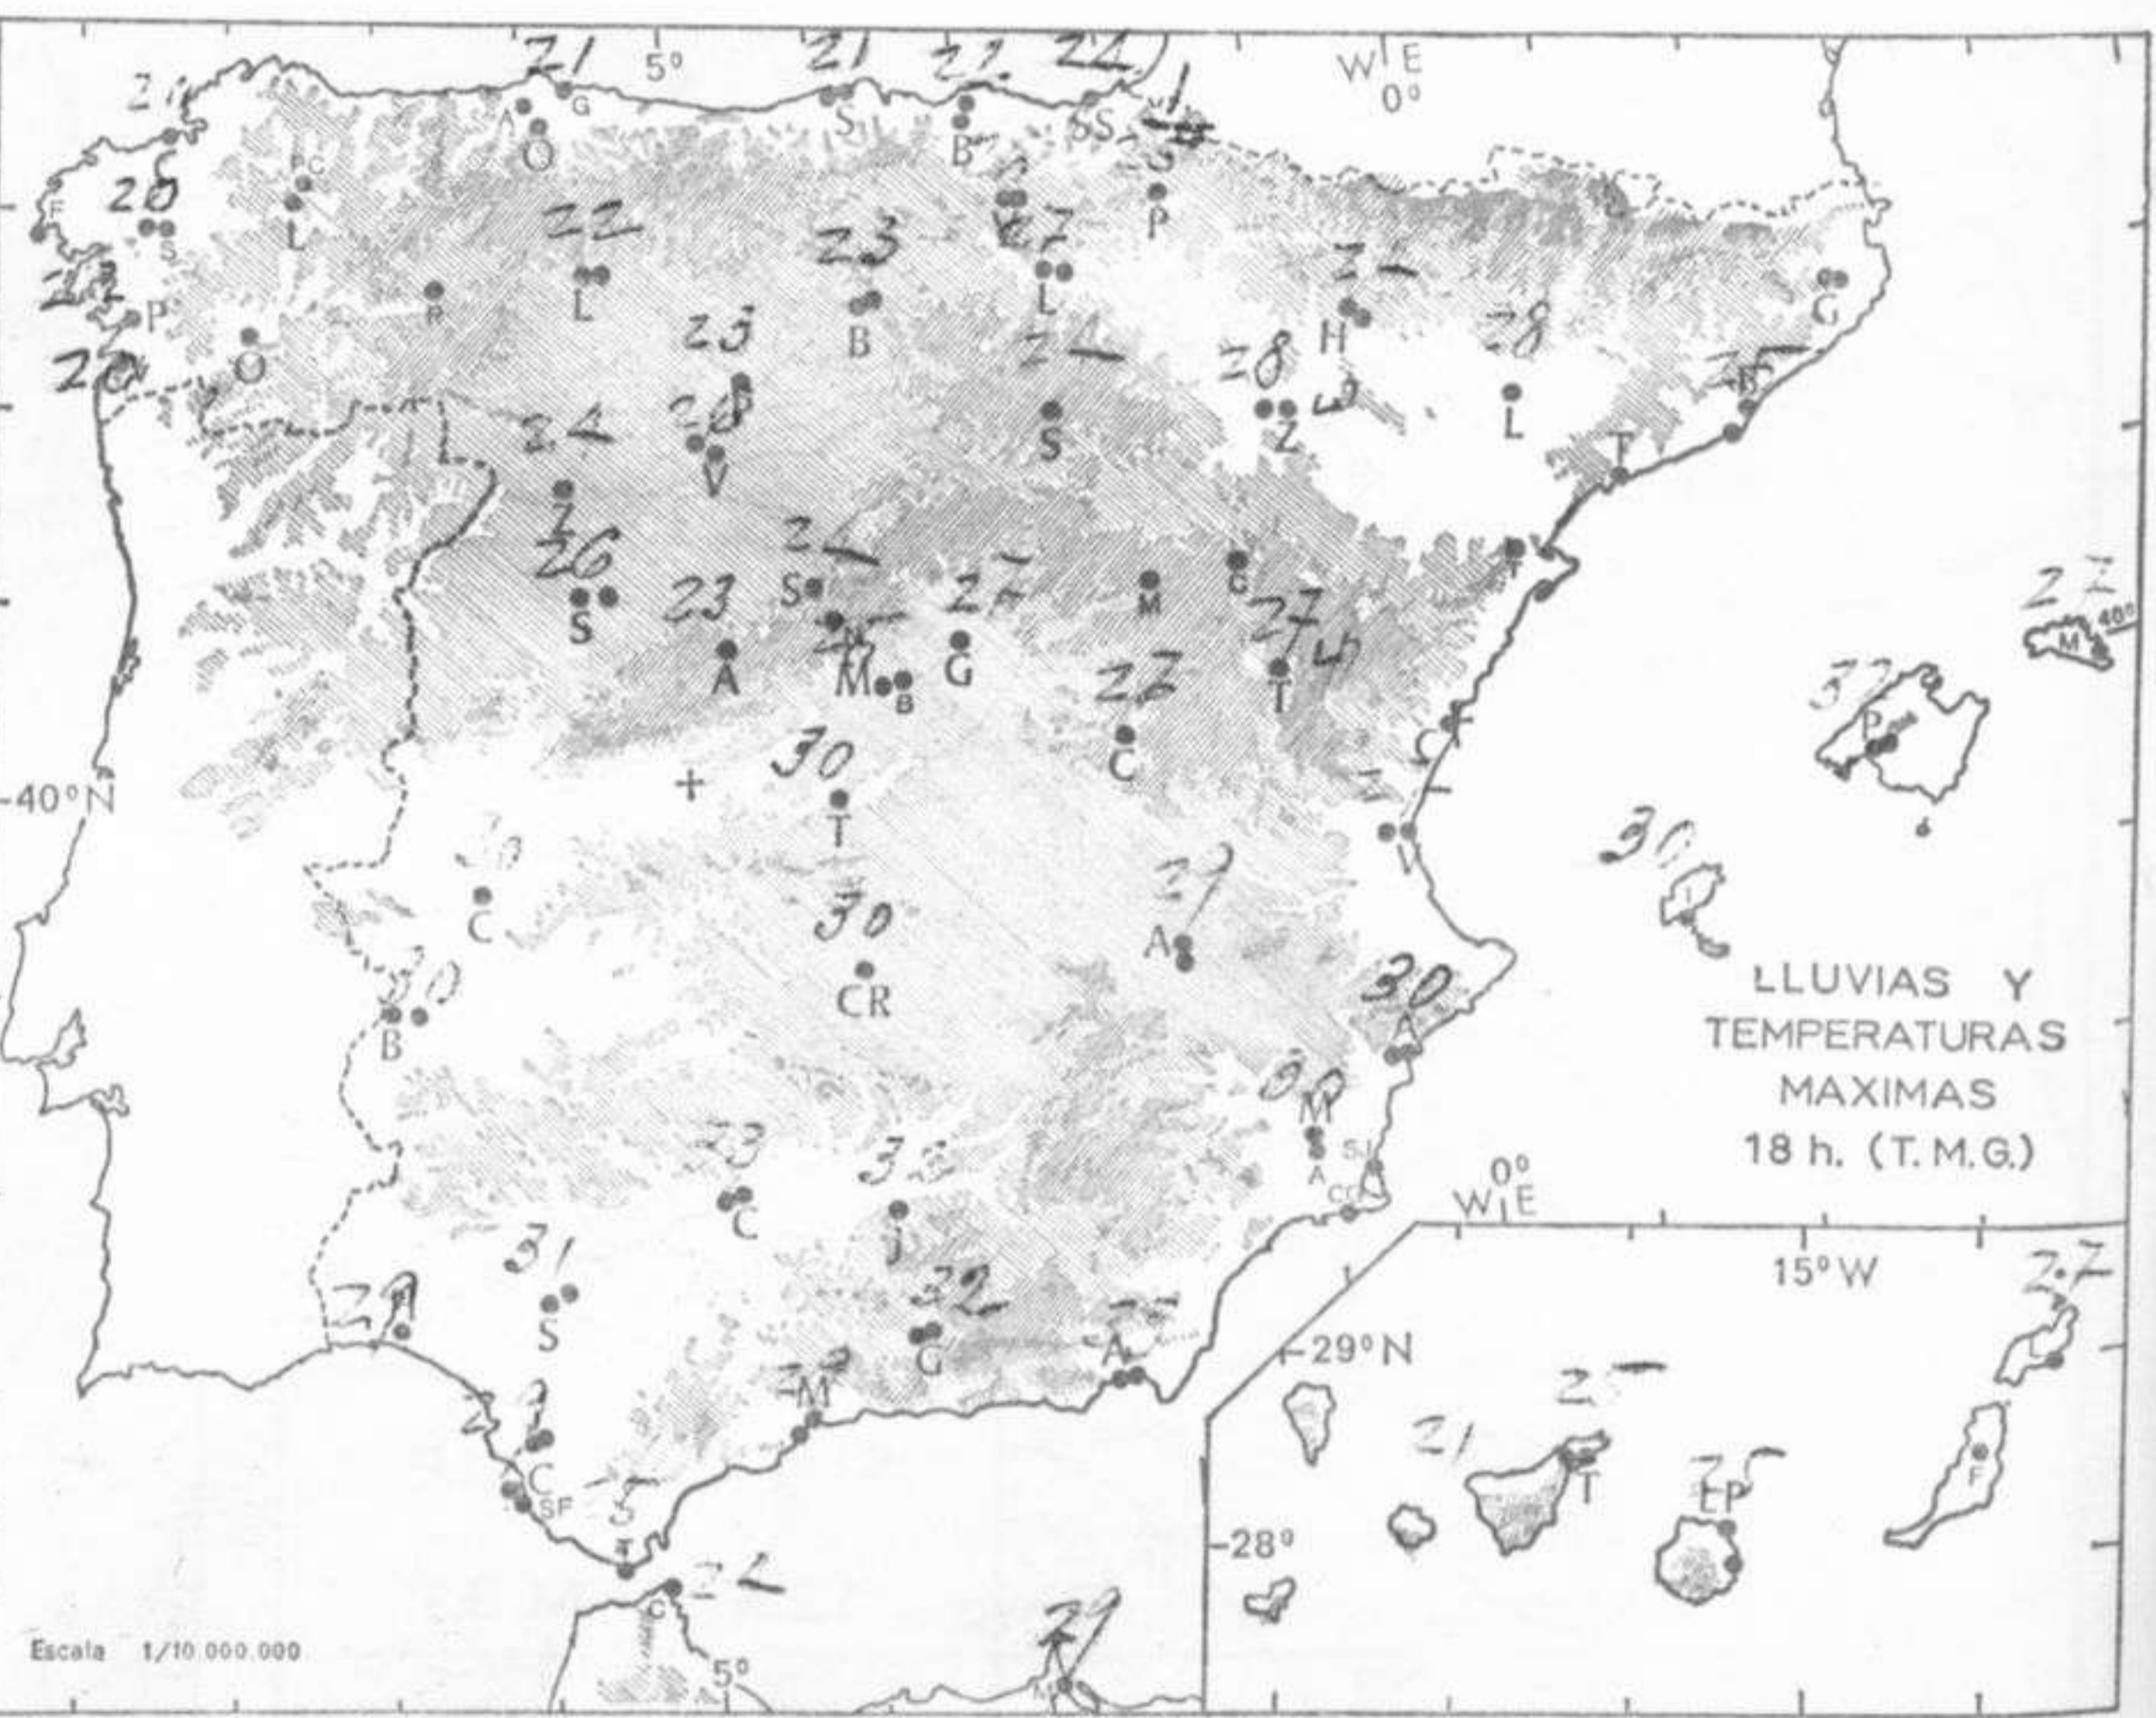

ALTITUDES
mts. ■ >2000 ■ 2000 ■ 1000 □ 500