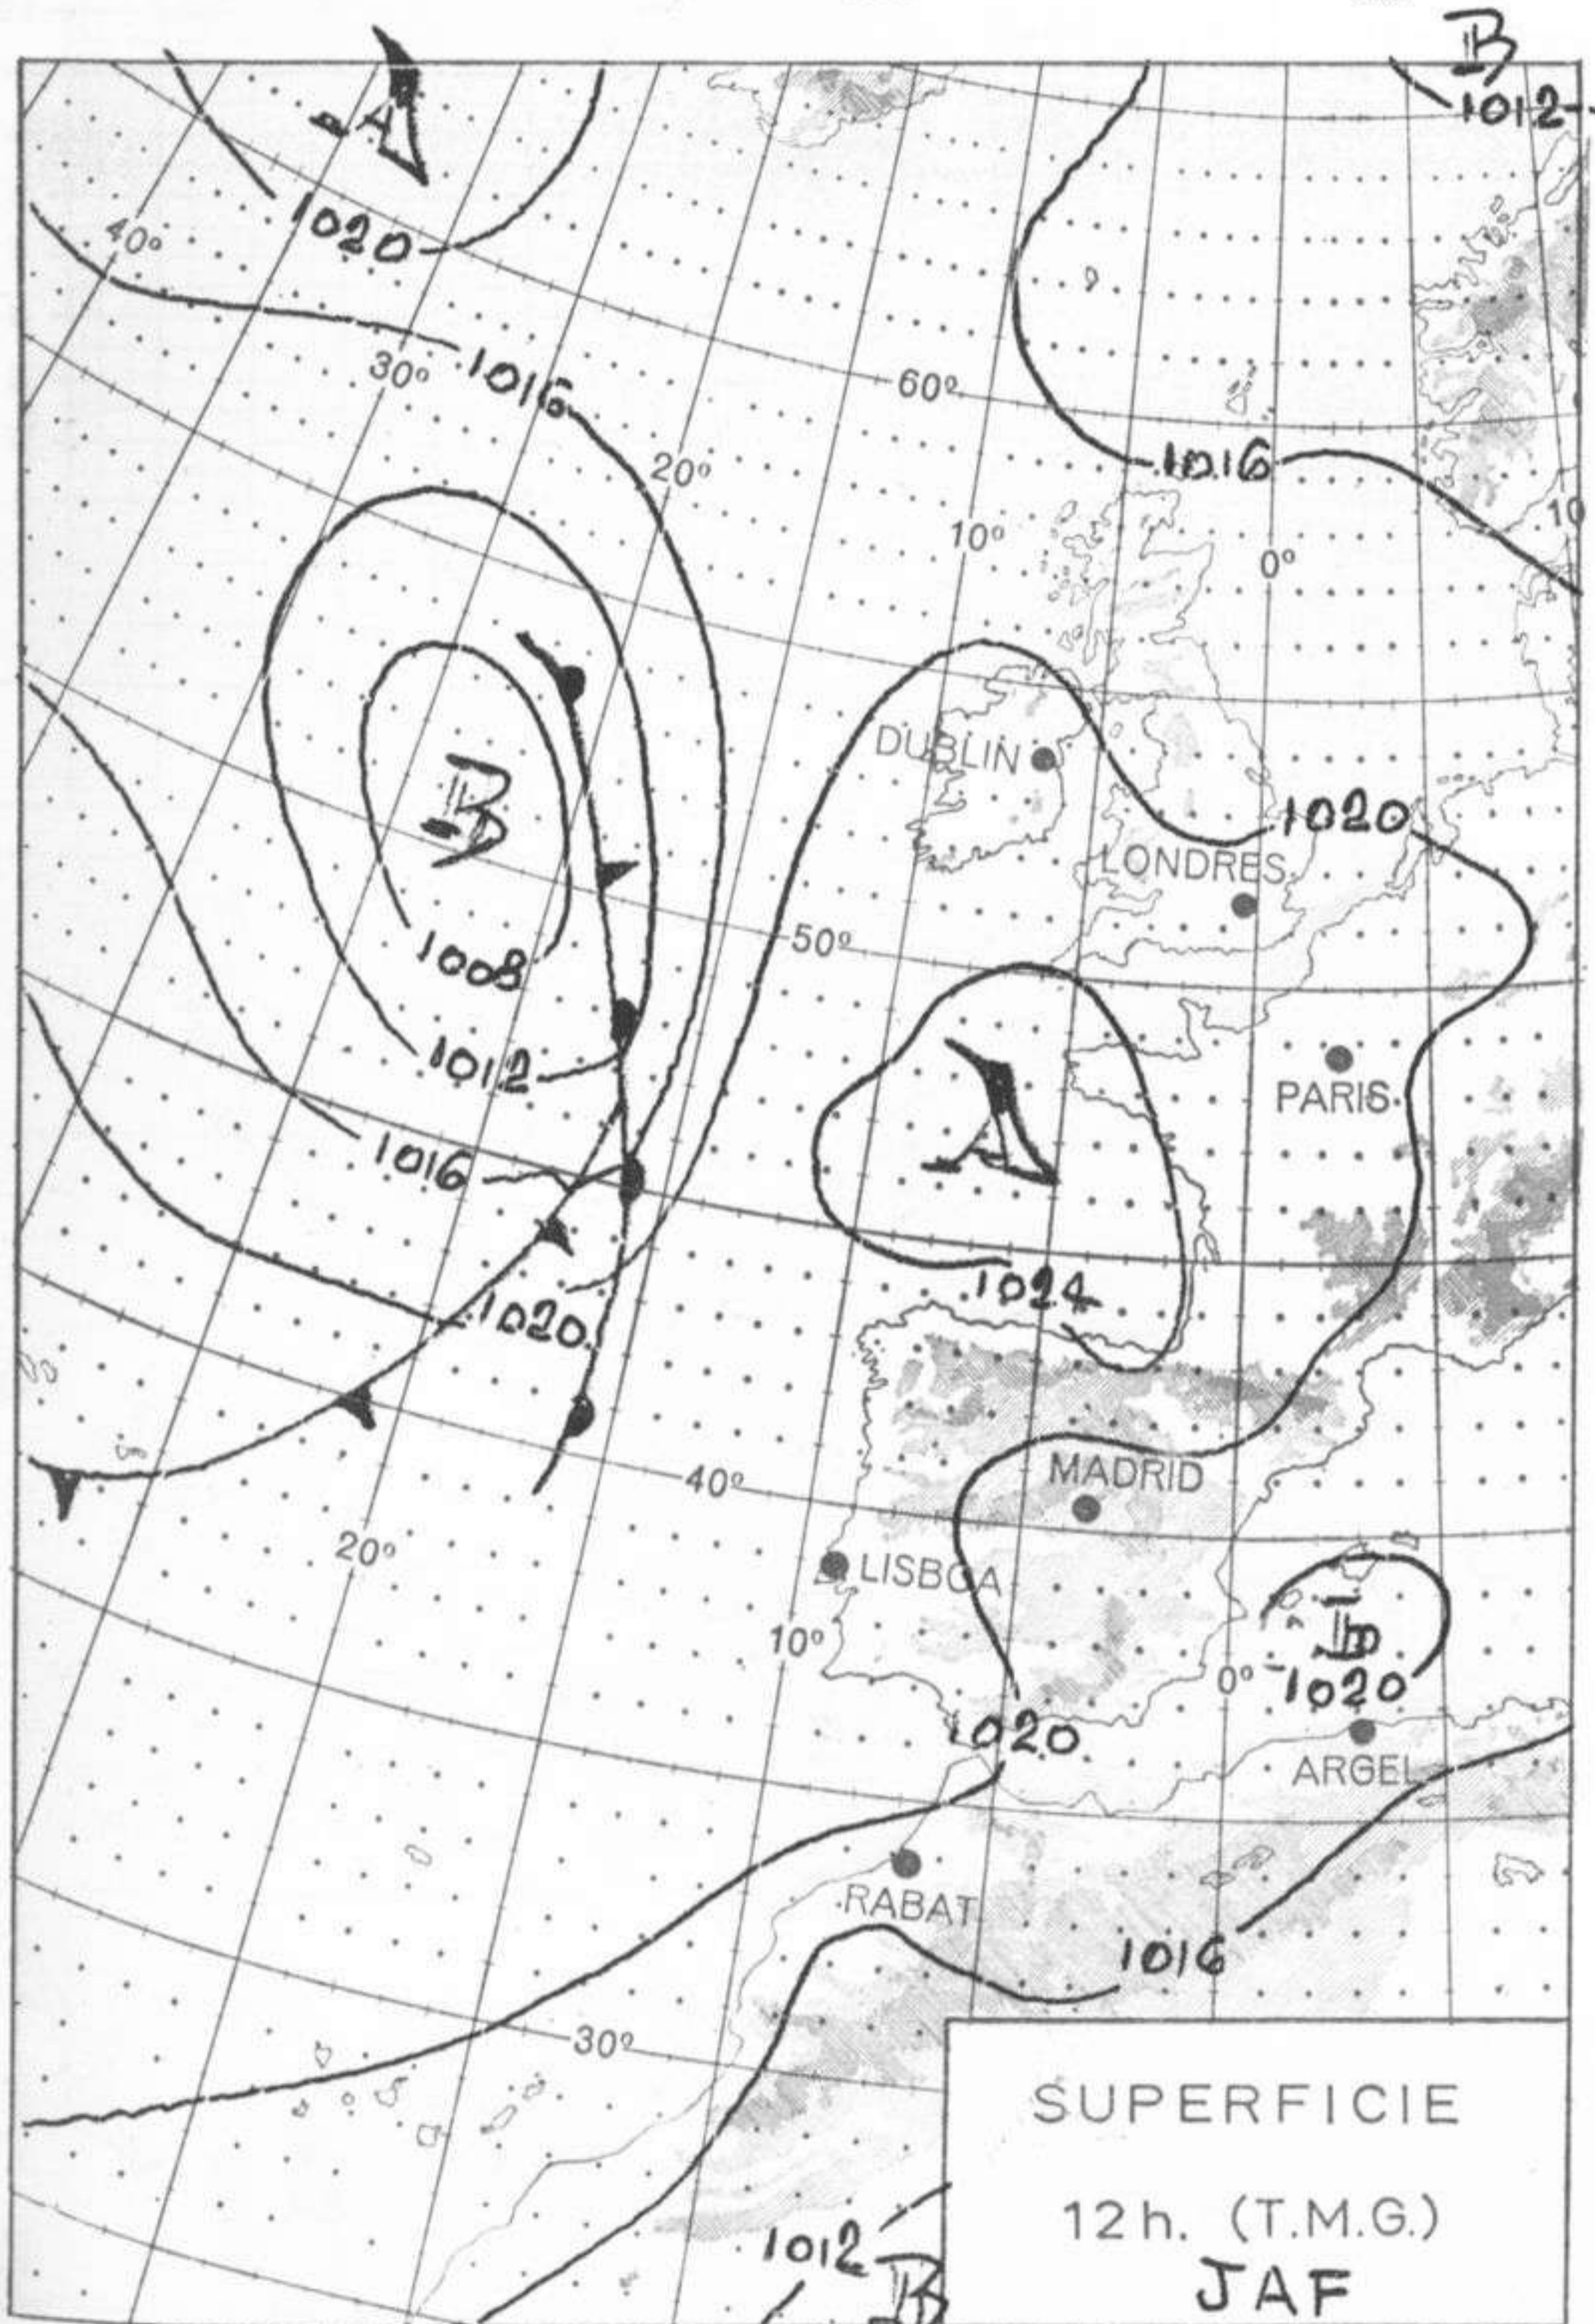

ALTITUDES >2000 2000 1000 500 0 Mts.

MADRID, Dia 20 de JULIO de 1971

Núm. 201

R A D I O S O N D E O S																VIENTO EN ALTITUD																
LA CORUÑA 08 001				MADRID / BARAJAS 08 221				PALMA DE M./SON BONET 08 302				SANTA CRUZ DE TENERIFE 60 020				Estación	Indicativo	Dia/hora														
Sondeo a 00 h.(T.M.G.)				Sondeo a 00 h.(T.M.G.)				Sondeo a 00 h.(T.M.G.)				Sondeo a 00 h.(T.M.G.)				Altitud	dd ff	dd ff	dd ff													
Presiones tipo	PPP	hhh	TT	DD	dd	ff	PPP	hhh	TT	DD	dd	ff	PPP	hhh	TT	DD	dd	ff	PPP	hhh	TT	DD	dd	ff	Tierra	dd	ff	dd	ff	dd	ff	
	1.000	205	16	10	02	04	1.000	160					1.000	156	23	34	34	02	1.000	155	22	77	09	06	1.000	32	01	34	06	05	06	
	850	1567	8	10	02	04	850	1561	16	60	25	06	850	1558	15	40			850	1560	24		01	10	1.500	17	01	31	08	09	04	
	700	3154	3	72	26	06	700	3170	2	40	26	08	700	3176	6	38	29	33	700	3224	13		21	06	2.000	24	02	33	10	00	00	
	500	5800	-12	74	28	20	500	5820	-13		27	35	500	5850	-11		25	54	500	5930	-11	25	21	18	3.000	05	03	32	10	00	00	
	400	7470	-23	62	30	27	400	7470	-28		26	37	400	7520	-26		25	62	400	7620	-21	59	20	26	4.000						29	16
	300	9510	-39	59	33	52	300	9490	-37		26	65	300	9560	-36		26	03	300	9700	-31		20	28	5.500							
	250	10730	-47		34	48	250	10750	-40		26	75	250	10800	-44				250	10960	-42		20	20	7.000							
	200	12180	-56		32	38	200	12240	-50		26	75	200	12270	-53				200	12440	-53		20	18	9.000							
	150	14010	-55		29	58	150						150	14070	-61				150	14270	-64		20	36	10.500							
100						100						100	16560	-64				100	16710	-71		18	20	12.000								
70						70						70	18770	-61				70	18770	-62		14	20	13.500								
50						50						50						50						16.000								
30						30						30						30						Estación	Mantises	S. Javier	Gando					
20						20						20						20						Indicativo	284	433	030					
10						10						10						10						Dia/hora	20/12	20/12	20/12					
Puntos notables	PPPTTDD	PPPTTDD	PPPTTDD	PPPTTDD	PPPTTDD	PPPTTDD	PPPTTDD	PPPTTDD	PPPTTDD	PPPTTDD	PPPTTDD	PPPTTDD	PPPTTDD	PPPTTDD	PPPTTDD	PPPTTDD	PPPTTDD	PPPTTDD	Tierra	dd	ff	dd	ff	dd	ff							
	1017	16	06				947	21	62				1012	24	39				1014	23	58	178	-59	1.000	22	06	05	15	04	20		
	911	12	22				903	20	63				803	12	56				972	20	57	131	-68	1.500	30	11	34	22	06	15		
	840	7	06				661	-2	29				721	5	12				928	20	61	103	-71	2.000	32	10	31	14	07	12		
	760	6	66				621	-1	69				678	6	58				886	24		60	-59	3.000	32	15	26	23	07	12		
	656	0	78				506	-13					546	-5					833	24					4.000	29	20	29	48	08	18	
	578	-12	76				370	-32					380	-30					684	12					5.500							
	482	-13	75				310	-38					332	-31					470	-15	01				7.000							
	388	-25	61				290	-36					184	-56					441	-15	59				9.000							
	293	-40	63				247	-40					120	-66					376	-24	58				10.500							
202	-56					200	-50					70	-61					370	-23					12.000								
158	-54																	344	-27					13.500								
138	-56																	338	-26					16.000								
																		238	-44					Estación								
Sondeo a 12 h.(T.M.G.)				Sondeo a 12 h.(T.M.G.)				Sondeo a 12 h.(T.M.G.)				Sondeo a 12 h.(T.M.G.)				Indicativo	Dia/hora															
PPP	hhh	TT	DD	dd	ff	PPP	hhh	TT	DD	dd	ff	PPP	hhh	TT	DD	dd	ff	PPP	hhh	TT	DD	dd	ff	Tierra	dd	ff						
1.000	201	17	37	99	02	1.000	158					1.000						1.000	160	25	58	06	00	1.000								
850	1563	7	31	16	05	850	1567	12	61	23	03	850						850	1575	25		08	10	1.000								
700	3152	4	79	00	00	700	3143	0	66	29	12	700						700	3240	14		13	13	1.500								
500	5810	-10	74	24	06	500	5750	-16		29	24	500						500	5950	-11	56	20	22	2.000								
400	7490	-23	69	23	06	400	7400	-26		29	35	400						400	7630	-19		21	20	3.000								
300	9520	-39	65	21	17	300	9420	-39		29	35	300						300	9720	-32		22	24	4.000								
250	10740	-49		24	48	250	10650	-47		29	65	250						250	10890	-41		22	40	5.500								
200	12200	-51		26	76	200	12120	-55		29	65	200						200	12460	-53		22	28	7.000								
150						150						150						150	14280	-72		22	20	9.000								
100						100						100						100	16750	-70		22	16	10.500								
70						70						70						70						12.000								
50						50						50						50						13.500								
30						30						30						30						16.000								
20						20						20						20						Estación								
10						10						10						10						Indicativo								
PPPTTDD	PPPTTDD	PPPTTDD	PPPTTDD	PPPTTDD	PPPTTDD	PPPTTDD	PPPTTDD	PPPTTDD	PPPTTDD	PPPTTDD	PPPTTDD	PPPTTDD	PPPTTDD	PPPTTDD	PPPTTDD	PPPTTDD	PPPTTDD	Tierra	dd	ff	dd	ff	dd	ff								
1017	18	34				948	26	67										1014	26	58	201	-52	1.000									
937	12	50				782	2	58										941	20	58	176	-57	1.500									
818	5	24				710	0	64										885	25		123	-68	2.000									
795	7	66				685	-1	70										845	25		100	-70	3.000									
754	7	80				564	-10											784	21					4.000								
678	2	79				274	-43											634	7					5.500								
592	-5	69				205	-54											480	14	43				7.000								
541	-5	77				183	-58											448	-16	44				9.000								
296	-40	65																441	-15					10.500								
254	-49																	397	-19					12.000								
200	-51																	350	-28	58				13.500								
																		334	-28					16.000								
																		290	-34													