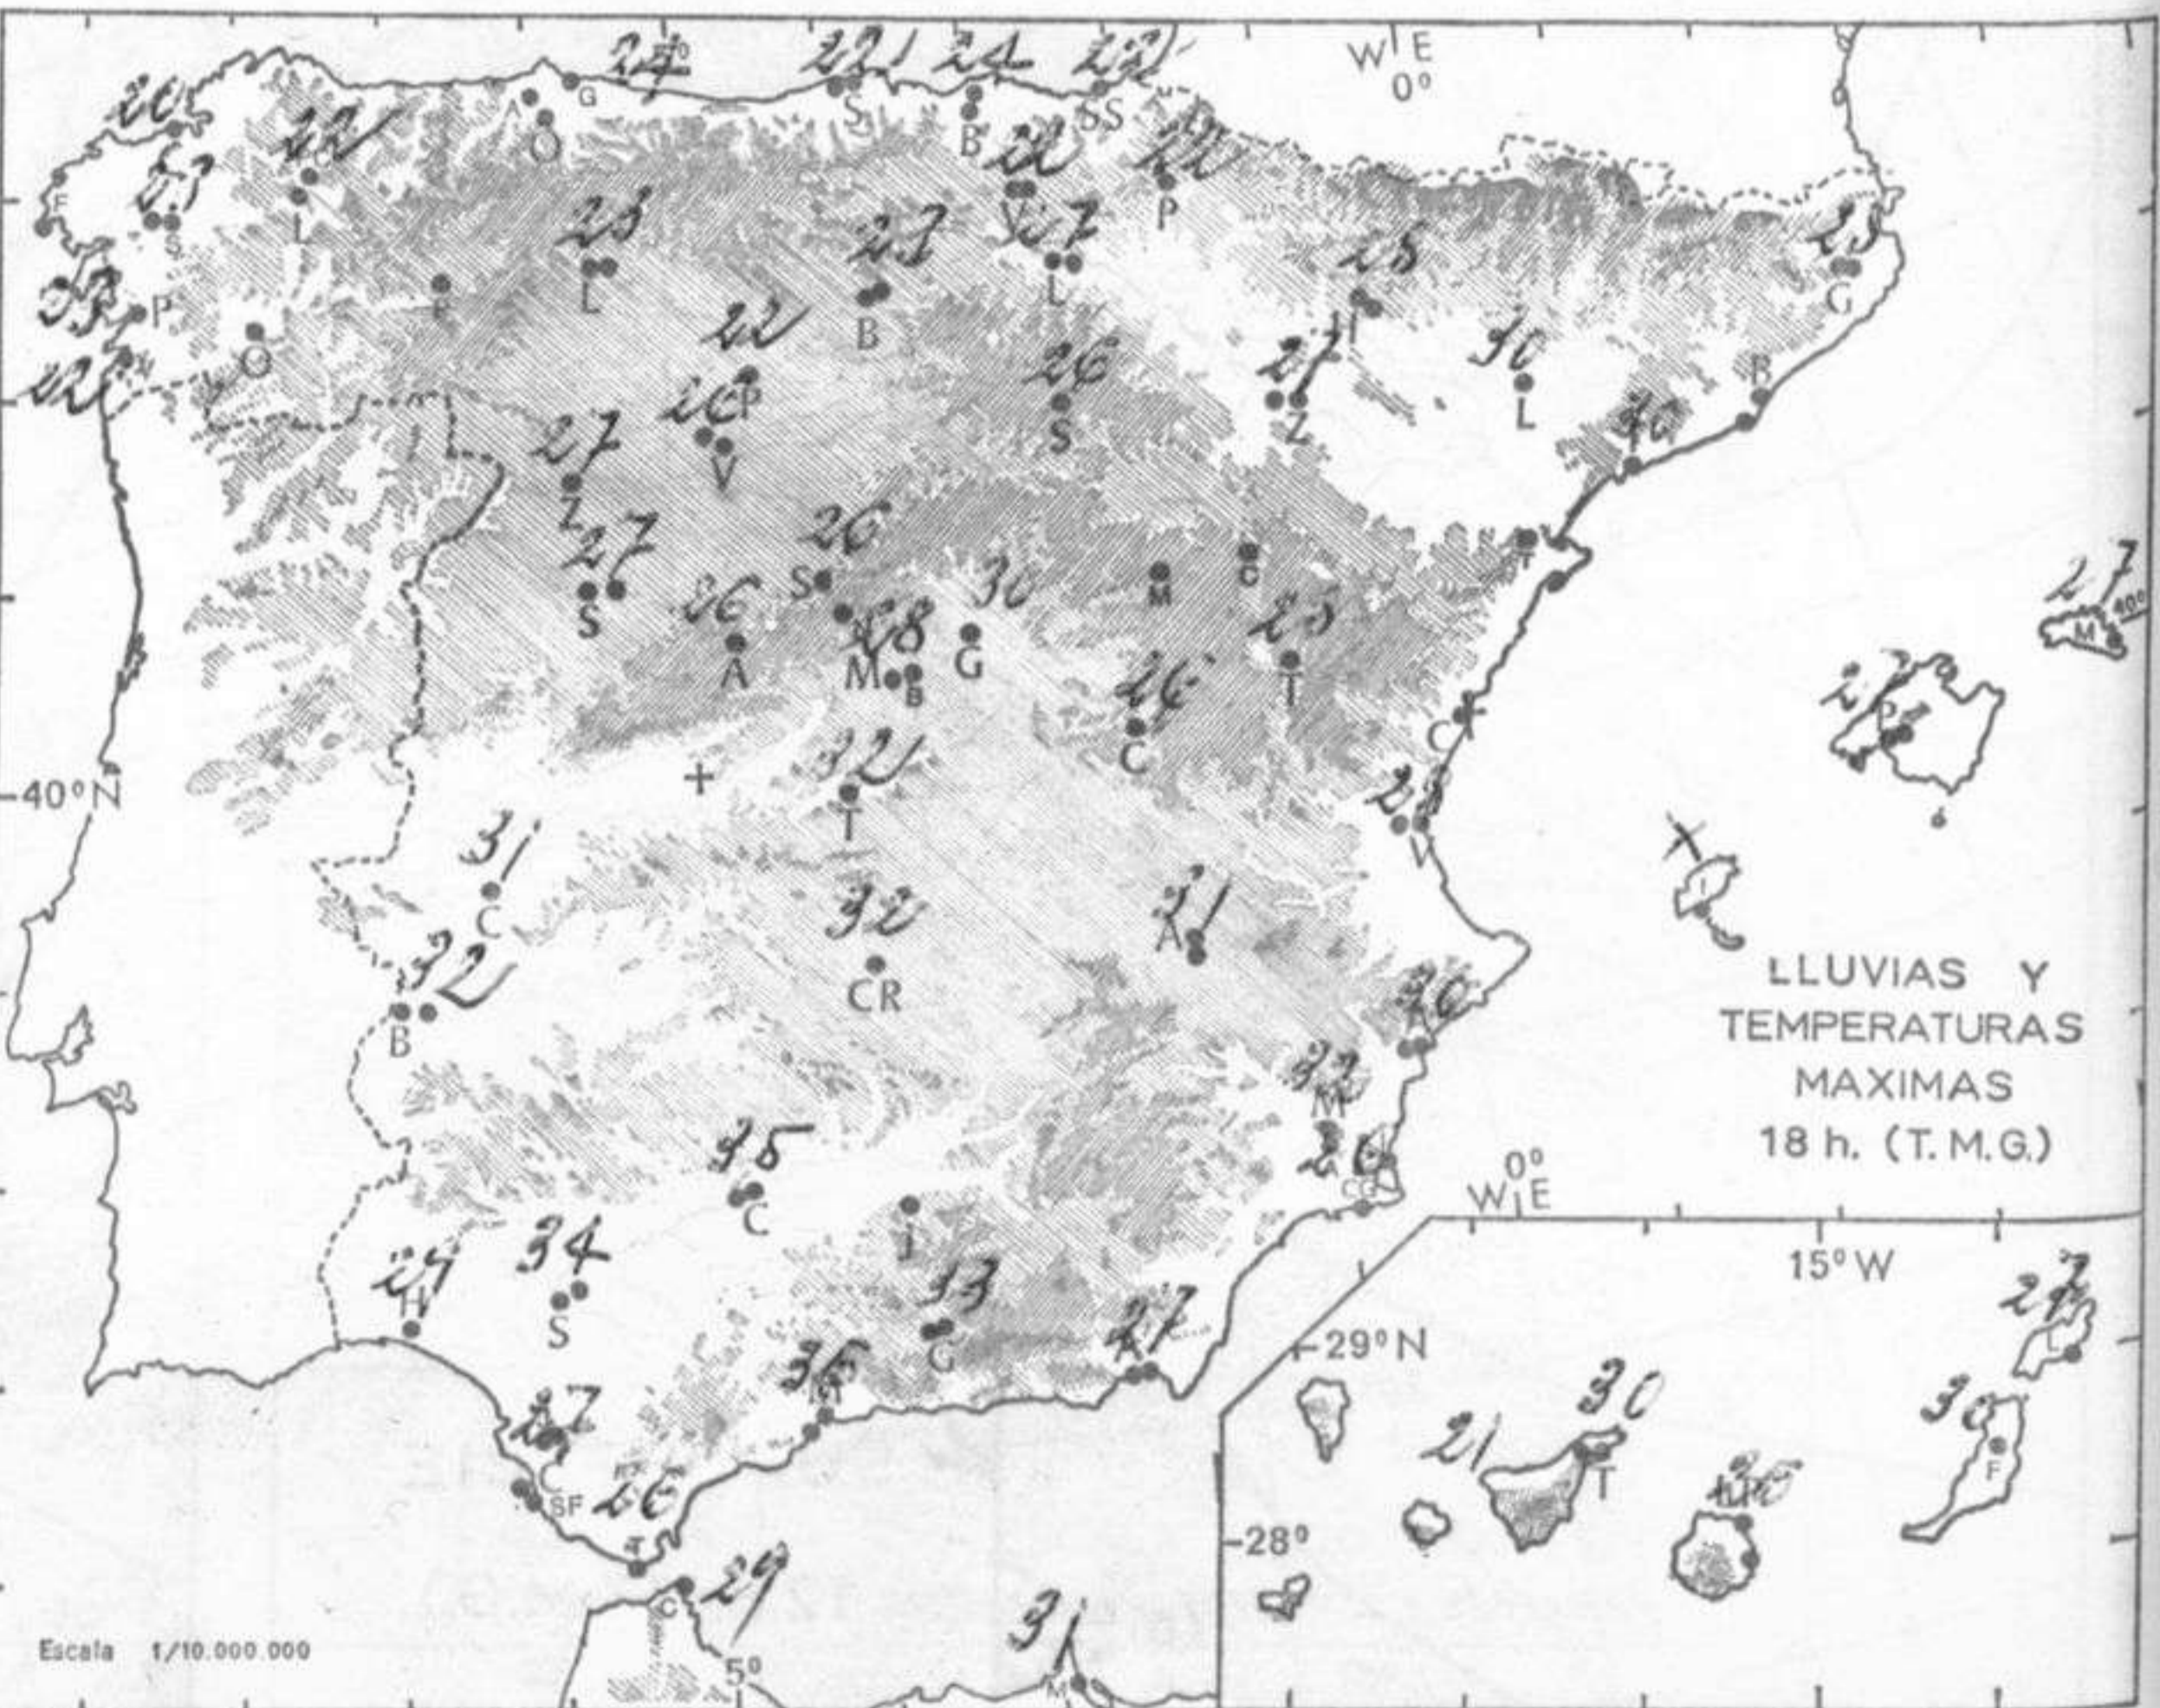

ALTITUDES >2000 2000 1000 500 0 Mts.

MADRID, Dia 20 de JULIO de 1971

Núm. 201

R A D I O S O N D E O S																VIENTO EN ALTITUD																
LA CORUÑA 08 001				MADRID / BARAJAS 08 221				PALMA DE M./SON BONET 08 302				SANTA CRUZ DE TENERIFE 60 020				Estación	Indicativo	Dia/hora														
Sondeo a 00 h.(T.M.G.)				Sondeo a 00 h.(T.M.G.)				Sondeo a 00 h.(T.M.G.)				Sondeo a 00 h.(T.M.G.)				Altitud	dd ff	dd ff	dd ff													
Presiones tipo	PPP	hhh	TT	DD	dd	ff	PPP	hhh	TT	DD	dd	ff	PPP	hhh	TT	DD	dd	ff	PPP	hhh	TT	DD	dd	ff	Tierra	dd	ff	dd	ff	dd	ff	
	1.000	205	16	10	02	04	1.000	160					1.000	156	23	34	34	02	1.000	155	22	77	09	06	1.000	32	01	34	06	05	06	
	850	1567	8	10	02	04	850	1561	16	60	25	06	850	1558	15	40			850	1560	24		01	10	1.500	17	01	31	08	09	04	
	700	3154	3	72	26	06	700	3170	2	40	26	08	700	3176	6	38	29	33	700	3224	13		21	06	2.000	24	02	33	10	00	00	
	500	5800	-12	74	28	20	500	5820	-13		27	35	500	5850	-11		25	54	500	5930	-11	25	21	18	3.000	05	03	32	10	00	00	
	400	7470	-23	62	30	27	400	7470	-28		26	37	400	7520	-26		25	62	400	7620	-21	59	20	26	4.000						29	16
	300	9510	-39	59	33	52	300	9490	-37		26	65	300	9560	-36		26	03	300	9700	-31		20	28	5.500							
	250	10730	-47		34	48	250	10750	-40		26	75	250	10800	-44				250	10960	-42		20	20	7.000							
	200	12180	-56		32	38	200	12240	-50		26	75	200	12270	-53				200	12440	-53		20	18	9.000							
	150	14010	-55		29	58	150						150	14070	-61				150	14270	-64		20	36	10.500							
100						100						100	16560	-64				100	16710	-71		18	20	12.000								
70						70						70	18770	-61				70	18770	-62		14	20	13.500								
50						50						50						50						16.000								
30						30						30						30						Estación	Mantises	S. Javier	Gando					
20						20						20						20						Indicativo	284	433	030					
10						10						10						10						Dia/hora	20/12	20/12	20/12					
Puntos notables	PPPTTDD	PPPTTDD	PPPTTDD	PPPTTDD	PPPTTDD	PPPTTDD	PPPTTDD	PPPTTDD	PPPTTDD	PPPTTDD	PPPTTDD	PPPTTDD	PPPTTDD	PPPTTDD	PPPTTDD	PPPTTDD	PPPTTDD	PPPTTDD	Tierra	dd	ff	dd	ff	dd	ff							
	1017	16	06				947	21	62				1012	24	39				1014	23	58	178	-59	1.000	22	06	05	15	04	20		
	911	12	22				903	20	63				803	12	56				972	20	57	131	-68	1.500	30	11	34	22	06	15		
	840	7	06				661	-2	29				721	5	12				928	20	61	103	-71	2.000	32	10	31	14	07	12		
	760	6	66				621	-1	69				678	6	58				886	24		60	-59	3.000	32	15	26	23	07	12		
	656	0	78				506	-13					546	-5					833	24					4.000	29	20	29	48	08	18	
	578	-12	76				370	-32					380	-30					684	12					5.500							
	482	-13	75				310	-38					332	-31					470	-15	01				7.000							
	388	-25	61				290	-36					184	-56					441	-15	59				9.000							
	293	-40	63				247	-40					120	-66					376	-24	58				10.500							
202	-56					200	-50					70	-61					370	-23					12.000								
158	-54																	344	-27					13.500								
138	-56																	338	-26					16.000								
																		238	-44					Estación								
Sondeo a 12 h.(T.M.G.)				Sondeo a 12 h.(T.M.G.)				Sondeo a 12 h.(T.M.G.)				Sondeo a 12 h.(T.M.G.)				Indicativo	Dia/hora															
PPP	hhh	TT	DD	dd	ff	PPP	hhh	TT	DD	dd	ff	PPP	hhh	TT	DD	dd	ff	PPP	hhh	TT	DD	dd	ff	Tierra	dd	ff						
1.000	201	17	37	99	02	1.000	158					1.000						1.000	160	25	58	06	00	1.000								
850	1563	7	31	16	05	850	1567	12	61	23	03	850						850	1575	25		08	10	1.000								
700	3152	4	79	00	00	700	3143	0	66	29	12	700						700	3240	14		13	13	1.500								
500	5810	-10	74	24	06	500	5750	-16		29	24	500						500	5950	-11	56	20	22	2.000								
400	7490	-23	69	23	06	400	7400	-26		29	35	400						400	7630	-19		21	20	3.000								
300	9520	-39	65	21	17	300	9420	-39		29	35	300						300	9720	-32		22	24	4.000								
250	10740	-49		24	48	250	10650	-47		29	65	250						250	10890	-41		22	40	5.500								
200	12200	-51		26	76	200	12120	-55		29	65	200						200	12460	-53		22	28	7.000								
150						150						150						150	14280	-72		22	20	9.000								
100						100						100						100	16750	-70		22	16	10.500								
70						70						70						70						12.000								
50						50						50						50						13.500								
30						30						30						30						16.000								
20						20						20						20						Estación								
10						10						10						10						Indicativo								
PPPTTDD	PPPTTDD	PPPTTDD	PPPTTDD	PPPTTDD	PPPTTDD	PPPTTDD	PPPTTDD	PPPTTDD	PPPTTDD	PPPTTDD	PPPTTDD	PPPTTDD	PPPTTDD	PPPTTDD	PPPTTDD	PPPTTDD	PPPTTDD	Tierra	dd	ff	dd	ff	dd	ff								
1017	18	34				948	26	67										1014	26	58	201	-52	1.000									
937	12	50				782	2	58										941	20	58	176	-57	1.500									
818	5	24				710	0	64										885	25		123	-68	2.000									
795	7	66				685	-1	70										845	25		100	-70	3.000									
754	7	80				564	-10											784	21					4.000								
678	2	79				274	-43											634	7					5.500								
592	-5	69				205	-54											480	14	43				7.000								
541	-5	77				183	-58											448	-16	44				9.000								
296	-40	65																441	-15					10.500								
254	-49																	397	-19					12.000								
200	-51																	350	-28	58				13.500								
																		334	-28					16.000								
																		290	-34													