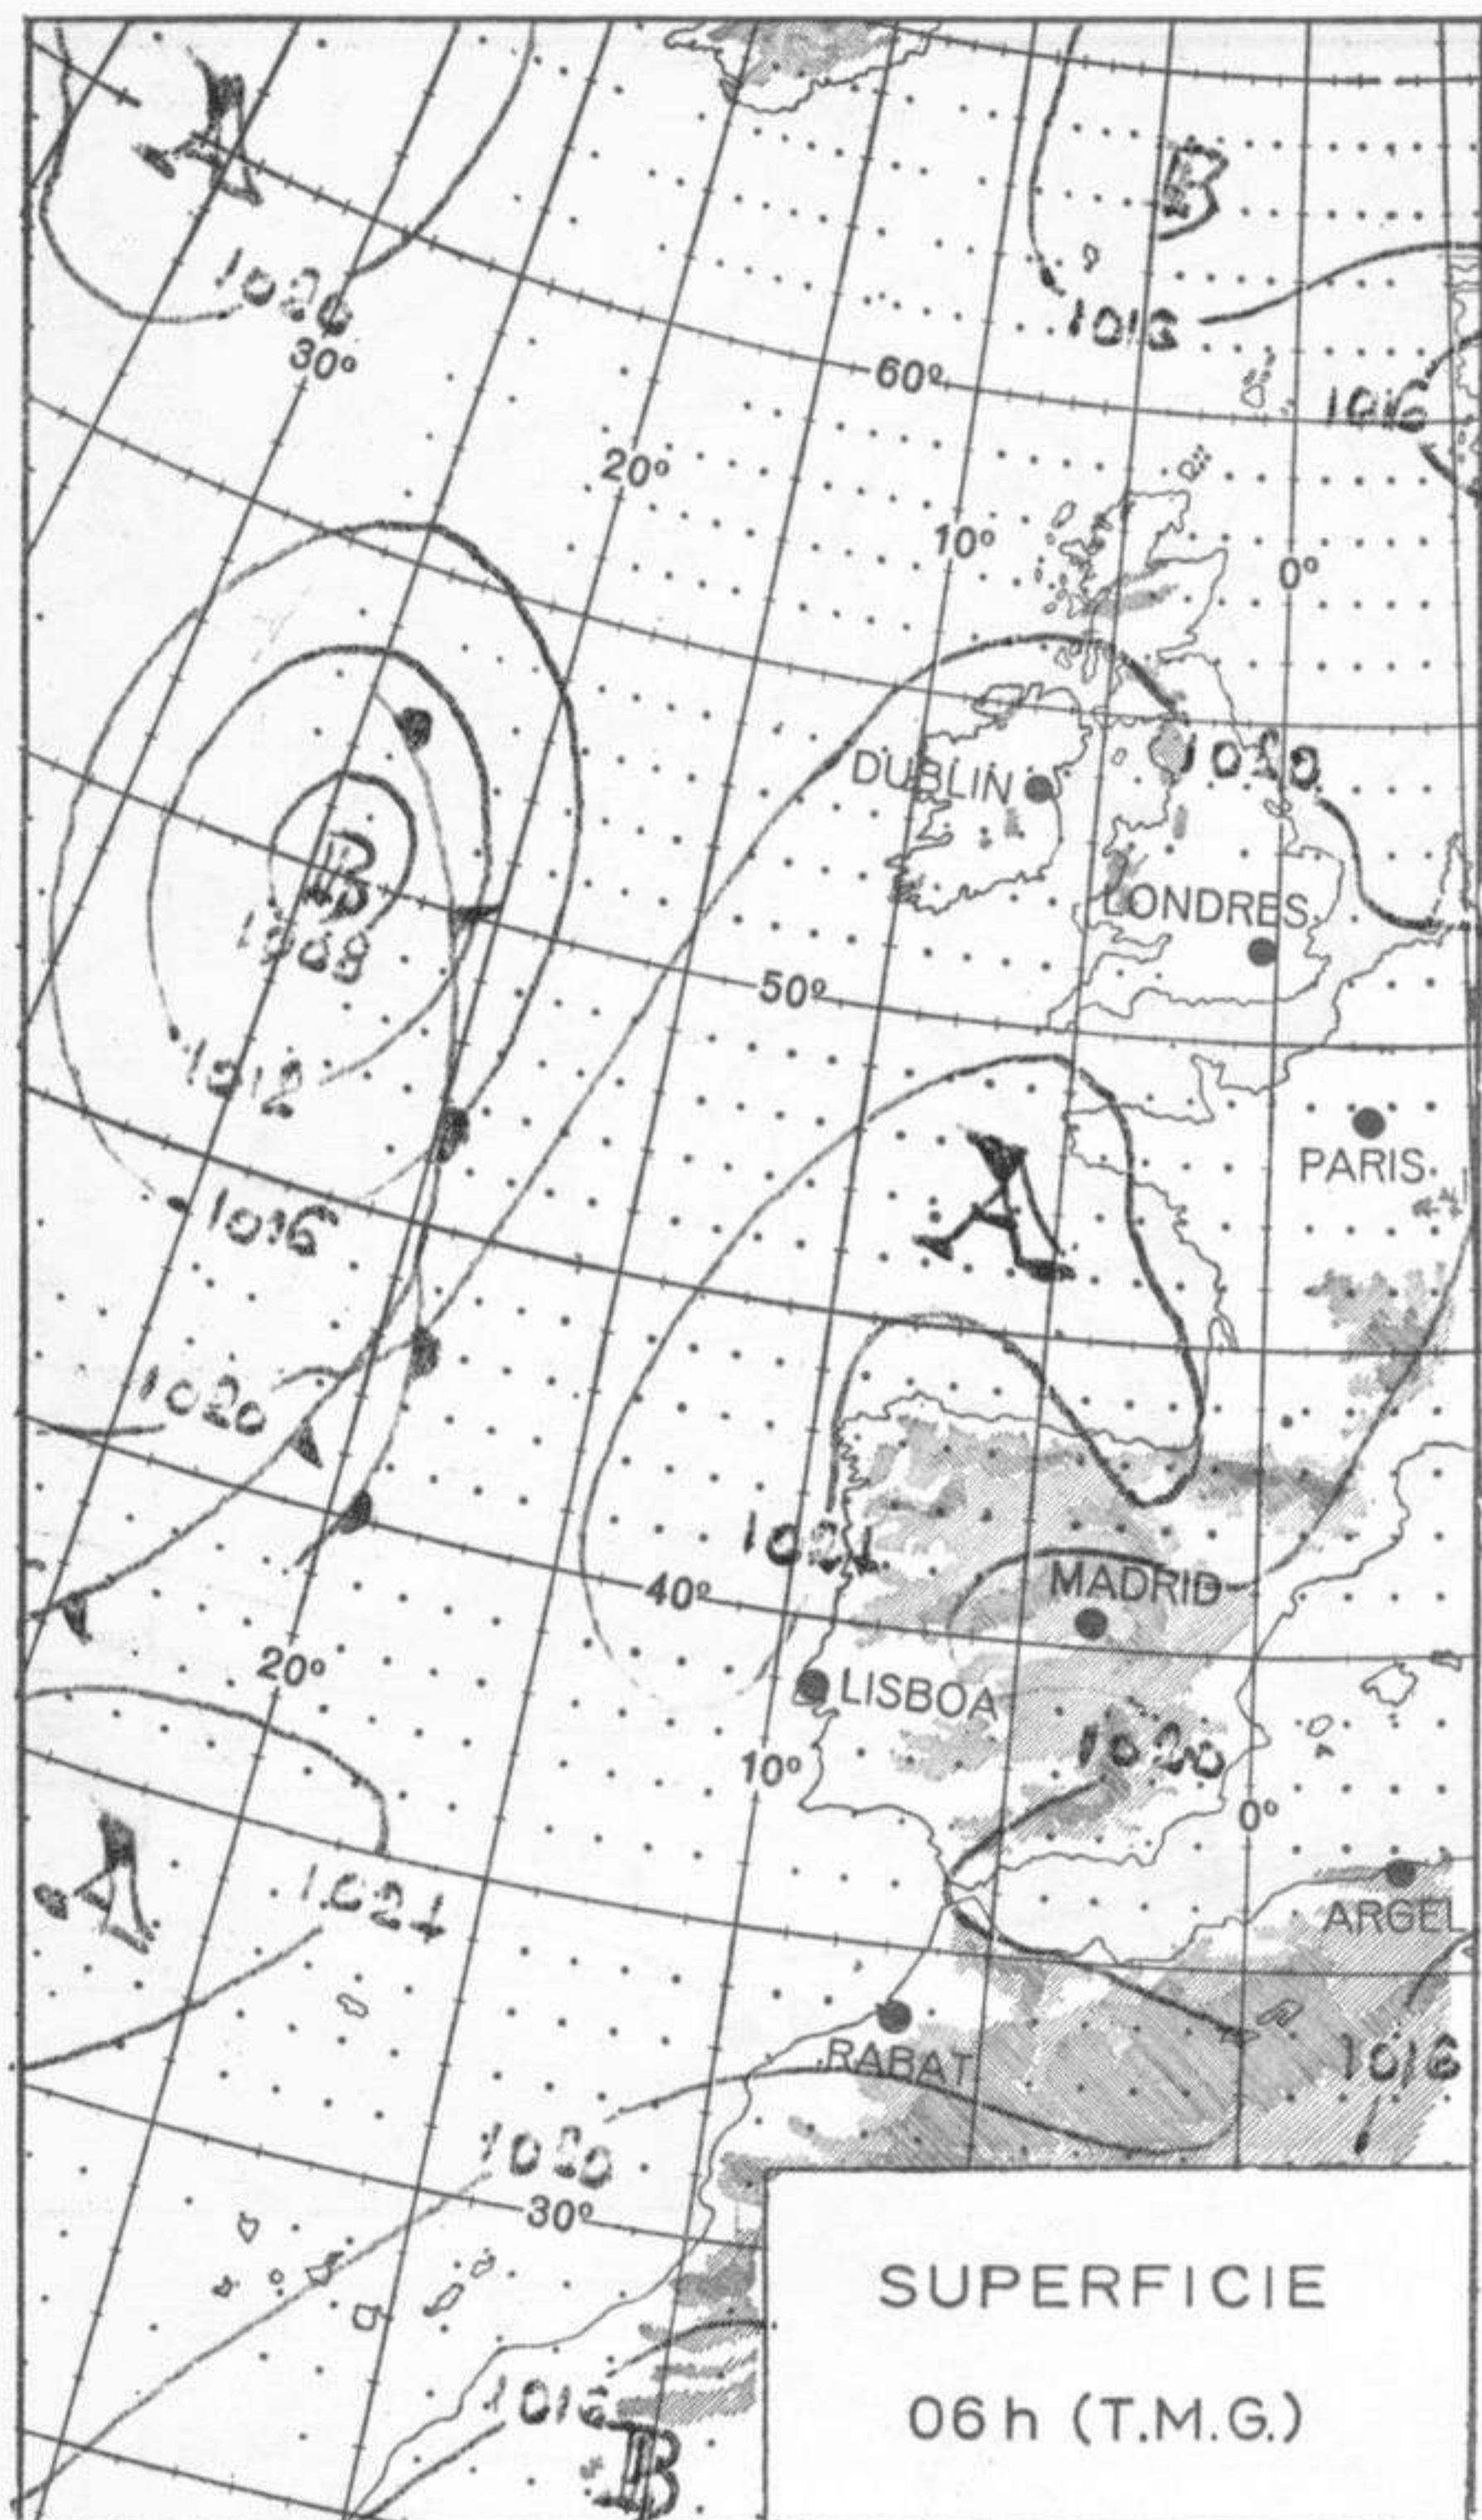

ALTITUDES >2000 2000 1000 500 0 Mts.

MADRID, Dia 20 de JULIO de 1971

Núm. 201

R A D I O S O N D E O S																VIENTO EN ALTITUD																
LA CORUÑA 08 001				MADRID / BARAJAS 08 221				PALMA DE M./SON BONET 08 302				SANTA CRUZ DE TENERIFE 60 020				Estación	Indicativo	Dia/hora														
Sondeo a 00 h.(T.M.G.)				Sondeo a 00 h.(T.M.G.)				Sondeo a 00 h.(T.M.G.)				Sondeo a 00 h.(T.M.G.)				Altitud	dd ff	dd ff	dd ff													
Presiones tipo	PPP	hhh	TT	DD	dd	ff	PPP	hhh	TT	DD	dd	ff	PPP	hhh	TT	DD	dd	ff	PPP	hhh	TT	DD	dd	ff	Tierra	dd	ff	dd	ff	dd	ff	
	1.000	205	16	10	02	04	1.000	160					1.000	156	23	34	34	02	1.000	155	22	77	09	06	1.000	32	01	34	06	05	06	
	850	1567	8	10	02	04	850	1561	16	60	25	06	850	1558	15	40			850	1560	24		01	10	1.500	17	01	31	08	09	04	
	700	3154	3	72	26	06	700	3170	2	40	26	08	700	3176	6	38	29	33	700	3224	13		21	06	2.000	24	02	33	10	00	00	
	500	5800	-12	74	28	20	500	5820	-13		27	35	500	5850	-11		25	54	500	5930	-11	25	21	18	3.000	05	03	32	10	00	00	
	400	7470	-23	62	30	27	400	7470	-28		26	37	400	7520	-26		25	62	400	7620	-21	59	20	26	4.000						29	16
	300	9510	-39	59	33	52	300	9490	-37		26	65	300	9560	-36		26	03	300	9700	-31		20	28	5.500							
	250	10730	-47		34	48	250	10750	-40		26	75	250	10800	-44				250	10960	-42		20	20	7.000							
	200	12180	-56		32	38	200	12240	-50		26	75	200	12270	-53				200	12440	-53		20	18	9.000							
	150	14010	-55		29	58	150						150	14070	-61				150	14270	-64		20	36	10.500							
100						100						100	16560	-64				100	16710	-71		18	20	12.000								
70						70						70	18770	-61				70	18770	-62		14	20	13.500								
50						50						50						50						16.000								
30						30						30						30						Estación	Mantises	S. Javier	Gando					
20						20						20						20						Indicativo	284	433	030					
10						10						10						10						Dia/hora	20/12	20/12	20/12					
Puntos notables	PPPTTDD	PPPTTDD	PPPTTDD	PPPTTDD	PPPTTDD	PPPTTDD	PPPTTDD	PPPTTDD	PPPTTDD	PPPTTDD	PPPTTDD	PPPTTDD	PPPTTDD	PPPTTDD	PPPTTDD	PPPTTDD	PPPTTDD	PPPTTDD	Tierra	dd	ff	dd	ff	dd	ff							
	1017	16	06				947	21	62				1012	24	39				1014	23	58	178	-59	1.000	22	06	05	15	04	20		
	911	12	22				903	20	63				803	12	56				972	20	57	131	-68	1.500	30	11	34	22	06	15		
	840	7	06				661	-2	29				721	5	12				928	20	61	103	-71	2.000	32	10	31	14	07	12		
	760	6	66				621	-1	69				678	6	58				886	24		60	-59	3.000	32	15	26	23	07	12		
	656	0	78				506	-13					546	-5					833	24					4.000	29	20	29	48	08	18	
	578	-12	76				370	-32					380	-30					684	12					5.500							
	482	-13	75				310	-38					332	-31					470	-15	01				7.000							
	388	-25	61				290	-36					184	-56					441	-15	59				9.000							
	293	-40	63				247	-40					120	-66					376	-24	58				10.500							
202	-56					200	-50					70	-61					370	-23					12.000								
158	-54																	344	-27					13.500								
138	-56																	338	-26					16.000								
																		238	-44					Estación								
Sondeo a 12 h.(T.M.G.)				Sondeo a 12 h.(T.M.G.)				Sondeo a 12 h.(T.M.G.)				Sondeo a 12 h.(T.M.G.)				Indicativo	Dia/hora															
PPP	hhh	TT	DD	dd	ff	PPP	hhh	TT	DD	dd	ff	PPP	hhh	TT	DD	dd	ff	PPP	hhh	TT	DD	dd	ff	Tierra	dd	ff						
1.000	201	17	37	99	02	1.000	158					1.000						1.000	160	25	58	06	00	1.000								
850	1563	7	31	16	05	850	1567	12	61	23	03	850						850	1575	25		08	10	1.000								
700	3152	4	79	00	00	700	3143	0	66	29	12	700						700	3240	14		13	13	1.500								
500	5810	-10	74	24	06	500	5750	-16		29	24	500						500	5950	-11	56	20	22	2.000								
400	7490	-23	69	23	06	400	7400	-26		29	35	400						400	7630	-19		21	20	3.000								
300	9520	-39	65	21	17	300	9420	-39		29	35	300						300	9720	-32		22	24	4.000								
250	10740	-49		24	48	250	10650	-47		29	65	250						250	10890	-41		22	40	5.500								
200	12200	-51		26	76	200	12120	-55		29	65	200						200	12460	-53		22	28	7.000								
150						150						150						150	14280	-72		22	20	9.000								
100						100						100						100	16750	-70		22	16	10.500								
70						70						70						70						12.000								
50						50						50						50						13.500								
30						30						30						30						16.000								
20						20						20						20						Estación								
10						10						10						10						Indicativo								
PPPTTDD	PPPTTDD	PPPTTDD	PPPTTDD	PPPTTDD	PPPTTDD	PPPTTDD	PPPTTDD	PPPTTDD	PPPTTDD	PPPTTDD	PPPTTDD	PPPTTDD	PPPTTDD	PPPTTDD	PPPTTDD	PPPTTDD	PPPTTDD	Tierra	dd	ff	dd	ff	dd	ff								
1017	18	34				948	26	67										1014	26	58	201	-52	1.000									
937	12	50				782	2	58										941	20	58	176	-57	1.500									
818	5	24				710	0	64										885	25		123	-68	2.000									
795	7	66				685	-1	70										845	25		100	-70	3.000									
754	7	80				564	-10											784	21					4.000								
678	2	79				274	-43											634	7					5.500								
592	-5	69				205	-54											480	14	43				7.000								
541	-5	77				183	-58											448	-16	44				9.000								
296	-40	65																441	-15					10.500								
254	-49																	397	-19					12.000								
200	-51																	350	-28	58				13.500								
																		334	-28					16.000								
																		290	-34													