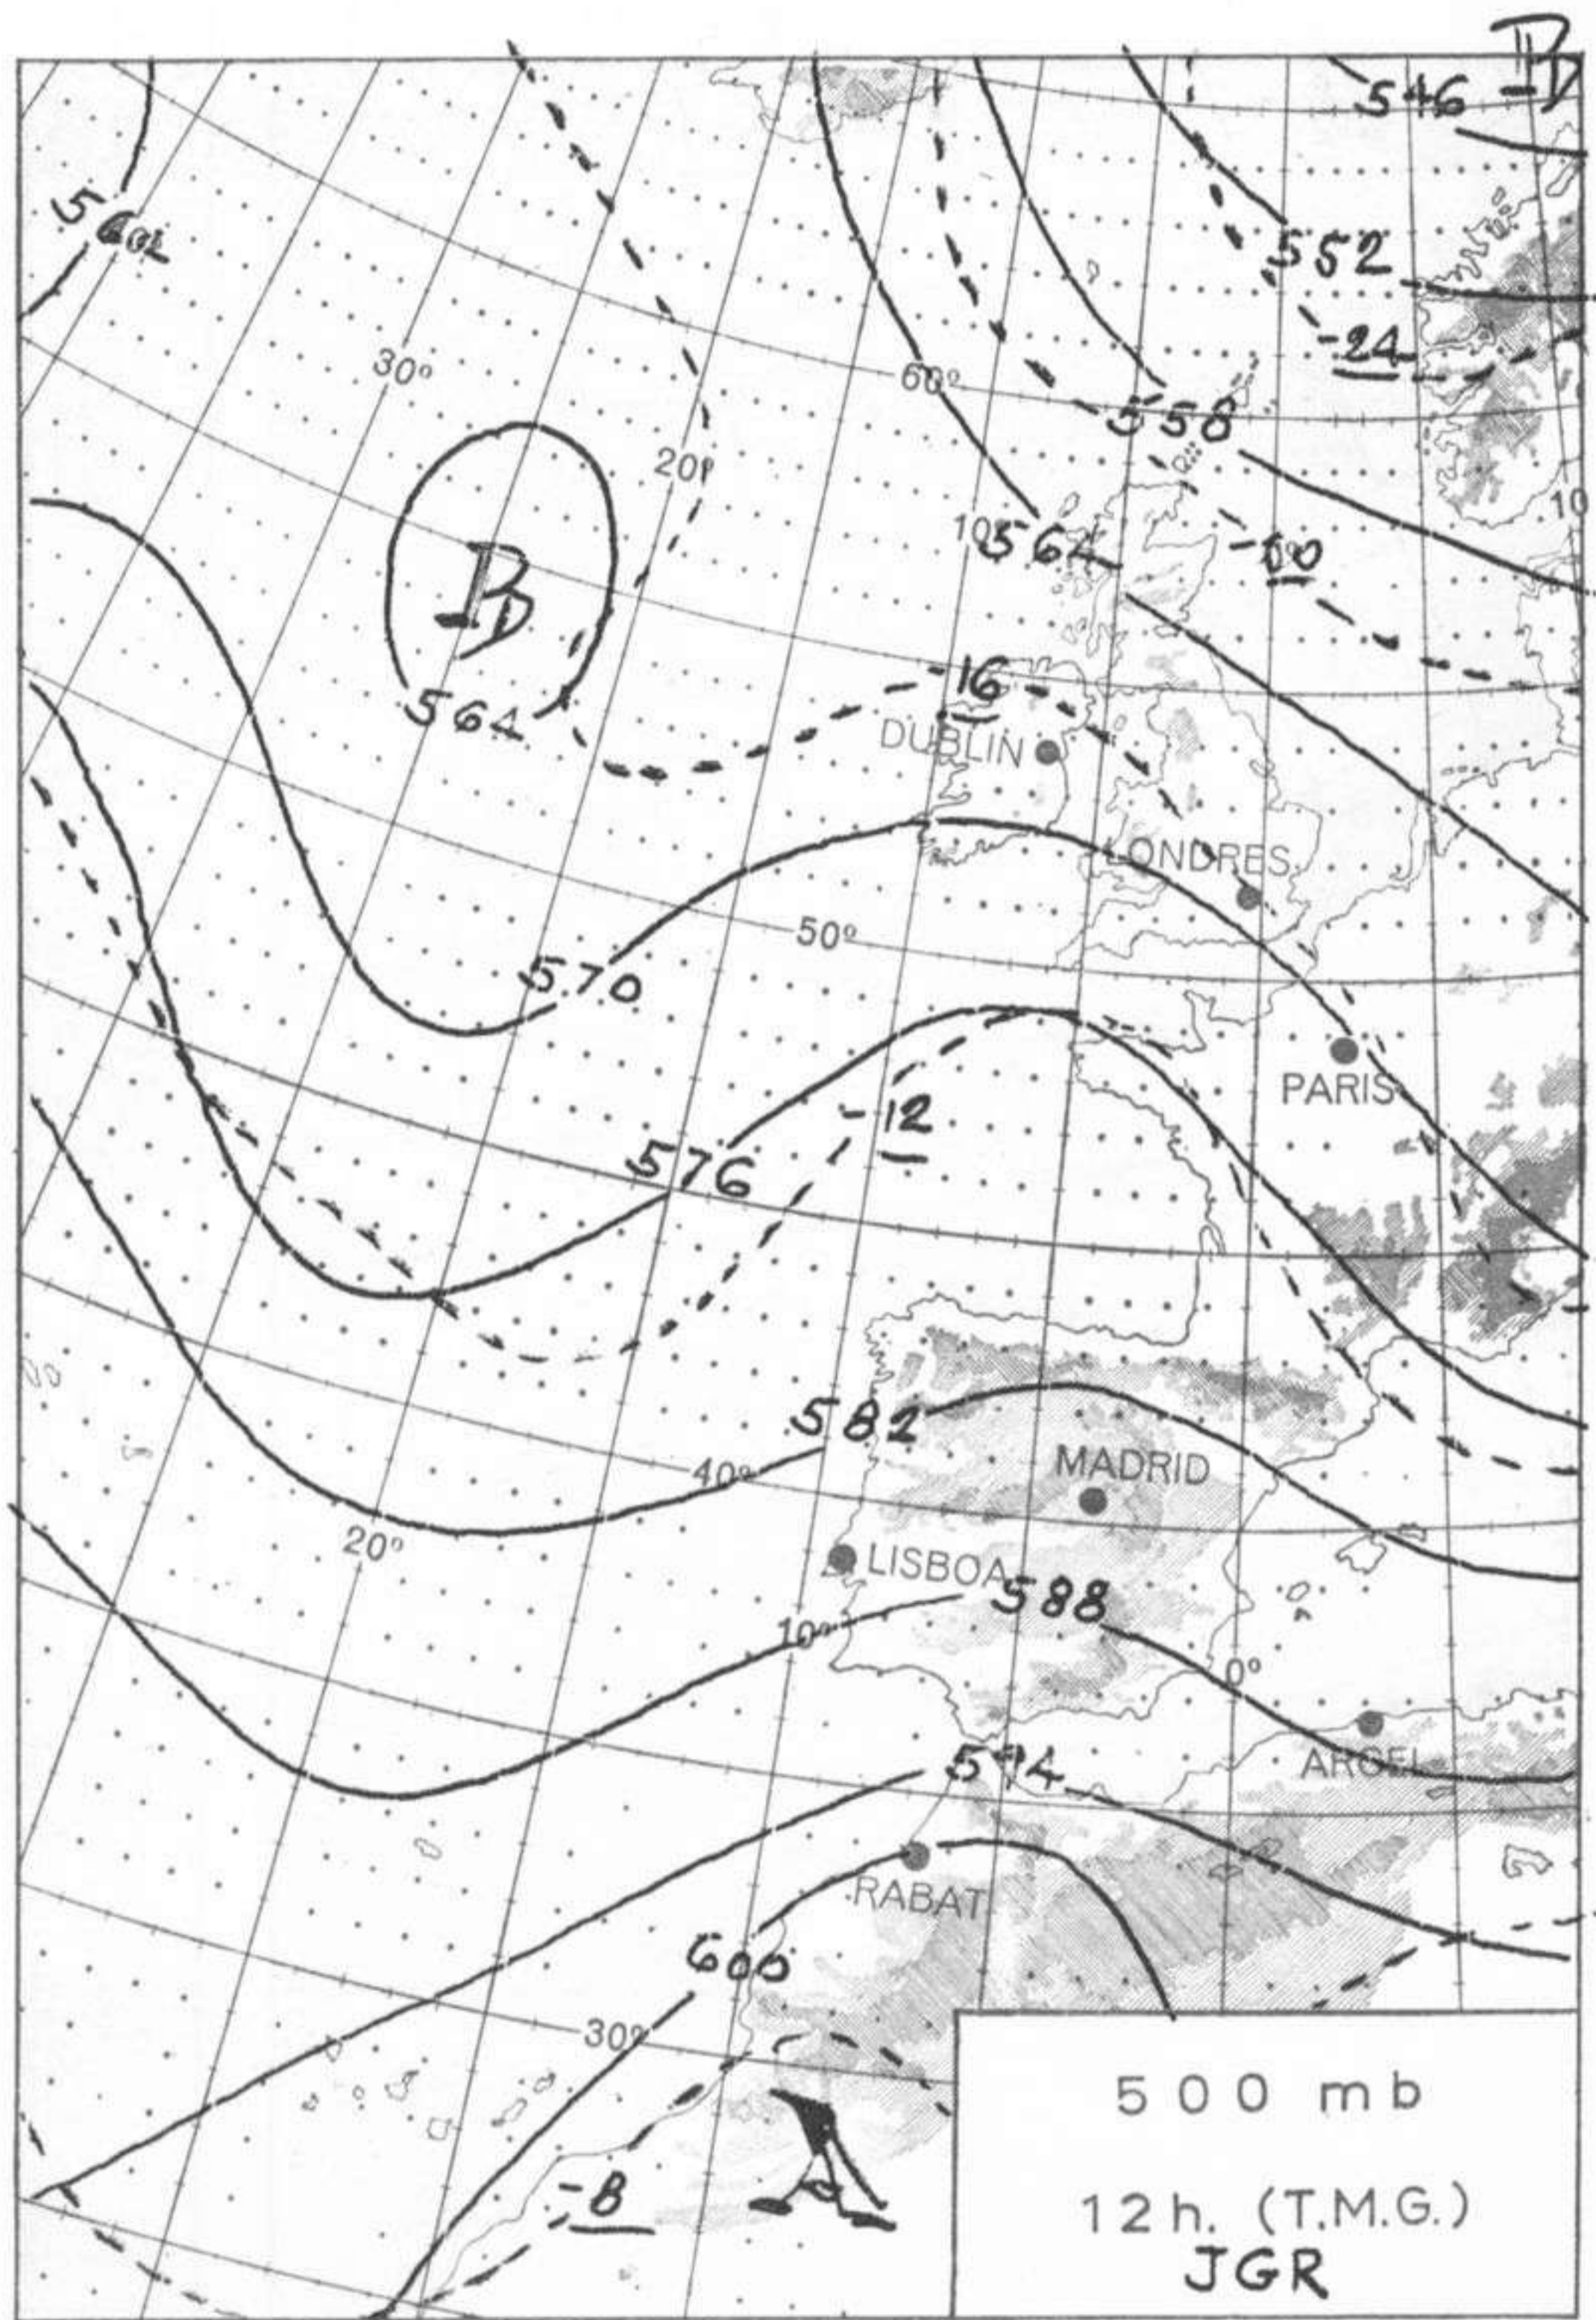

ALTITUDES >2000 2000 1000 500 0 Mts.

MADRID, Dia 20 de JULIO de 1971

Núm. 201

R A D I O S O N D E O S																VIENTO EN ALTITUD																
LA CORUÑA 08 001				MADRID / BARAJAS 08 221				PALMA DE M./SON BONET 08 302				SANTA CRUZ DE TENERIFE 60 020				Estación	Indicativo	Dia/hora														
Sondeo a 00 h.(T.M.G.)				Sondeo a 00 h.(T.M.G.)				Sondeo a 00 h.(T.M.G.)				Sondeo a 00 h.(T.M.G.)				Altitud	dd ff	dd ff	dd ff													
Presiones tipo	PPP	hhh	TT	DD	dd	ff	PPP	hhh	TT	DD	dd	ff	PPP	hhh	TT	DD	dd	ff	PPP	hhh	TT	DD	dd	ff	Tierra	dd	ff	dd	ff	dd	ff	
	1.000	205	16	10	02	04	1.000	160					1.000	156	23	34	34	02	1.000	155	22	77	09	06	1.000	32	01	34	06	05	06	
	850	1567	8	10	02	04	850	1561	16	60	25	06	850	1558	15	40			850	1560	24		01	10	1.500	17	01	31	08	09	04	
	700	3154	3	72	26	06	700	3170	2	40	26	08	700	3176	6	38	29	33	700	3224	13		21	06	2.000	24	02	33	10	00	00	
	500	5800	-12	74	28	20	500	5820	-13		27	35	500	5850	-11		25	54	500	5930	-11	25	21	18	3.000	05	03	32	10	00	00	
	400	7470	-23	62	30	27	400	7470	-28		26	37	400	7520	-26		25	62	400	7620	-21	59	20	26	4.000						29	16
	300	9510	-39	59	33	52	300	9490	-37		26	65	300	9560	-36		26	03	300	9700	-31		20	28	5.500							
	250	10730	-47		34	48	250	10750	-40		26	75	250	10800	-44				250	10960	-42		20	20	7.000							
	200	12180	-56		32	38	200	12240	-50		26	75	200	12270	-53				200	12440	-53		20	18	9.000							
	150	14010	-55		29	58	150						150	14070	-61				150	14270	-64		20	36	10.500							
100						100						100	16560	-64				100	16710	-71		18	20	12.000								
70						70						70	18770	-61				70	18770	-62		14	20	13.500								
50						50						50						50						16.000								
30						30						30						30						Estación	Mantises	S. Javier	Gando					
20						20						20						20						Indicativo	284	433	030					
10						10						10						10						Dia/hora	20/12	20/12	20/12					
Puntos notables	PPPTTDD	PPPTTDD	PPPTTDD	PPPTTDD	PPPTTDD	PPPTTDD	PPPTTDD	PPPTTDD	PPPTTDD	PPPTTDD	PPPTTDD	PPPTTDD	PPPTTDD	PPPTTDD	PPPTTDD	PPPTTDD	PPPTTDD	PPPTTDD	Tierra	dd	ff	dd	ff	dd	ff							
	1017	16	06				947	21	62				1012	24	39				1014	23	58	178	-59	1.000	22	06	05	15	04	20		
	911	12	22				903	20	63				803	12	56				972	20	57	131	-68	1.500	30	11	34	22	06	15		
	840	7	06				661	-2	29				721	5	12				928	20	61	103	-71	2.000	32	10	31	14	07	12		
	760	6	66				621	-1	69				678	6	58				886	24		60	-59	3.000	32	15	26	23	07	12		
	656	0	78				506	-13					546	-5					833	24					4.000	29	20	29	48	08	18	
	578	-12	76				370	-32					380	-30					684	12					5.500							
	482	-13	75				310	-38					332	-31					470	-15	01				7.000							
	388	-25	61				290	-36					184	-56					441	-15	59				9.000							
	293	-40	63				247	-40					120	-66					376	-24	58				10.500							
202	-56					200	-50					70	-61					370	-23					12.000								
158	-54																	344	-27					13.500								
138	-56																	338	-26					16.000								
																		238	-44					Estación								
Sondeo a 12 h.(T.M.G.)				Sondeo a 12 h.(T.M.G.)				Sondeo a 12 h.(T.M.G.)				Sondeo a 12 h.(T.M.G.)				Indicativo	Dia/hora															
PPP	hhh	TT	DD	dd	ff	PPP	hhh	TT	DD	dd	ff	PPP	hhh	TT	DD	dd	ff	PPP	hhh	TT	DD	dd	ff	Tierra	dd	ff						
1.000	201	17	37	99	02	1.000	158					1.000						1.000	160	25	58	06	00	1.000								
850	1563	7	31	16	05	850	1567	12	61	23	03	850						850	1575	25		08	10	1.000								
700	3152	4	79	00	00	700	3143	0	66	29	12	700						700	3240	14		13	13	1.500								
500	5810	-10	74	24	06	500	5750	-16		29	24	500						500	5950	-11	56	20	22	2.000								
400	7490	-23	69	23	06	400	7400	-26		29	35	400						400	7630	-19		21	20	3.000								
300	9520	-39	65	21	17	300	9420	-39		29	35	300						300	9720	-32		22	24	4.000								
250	10740	-49		24	48	250	10650	-47		29	65	250						250	10890	-41		22	40	5.500								
200	12200	-51		26	76	200	12120	-55		29	65	200						200	12460	-53		22	28	7.000								
150						150						150						150	14280	-72		22	20	9.000								
100						100						100						100	16750	-70		22	16	10.500								
70						70						70						70						12.000								
50						50						50						50						13.500								
30						30						30						30						16.000								
20						20						20						20						Estación								
10						10						10						10						Indicativo								
PPPTTDD	PPPTTDD	PPPTTDD	PPPTTDD	PPPTTDD	PPPTTDD	PPPTTDD	PPPTTDD	PPPTTDD	PPPTTDD	PPPTTDD	PPPTTDD	PPPTTDD	PPPTTDD	PPPTTDD	PPPTTDD	PPPTTDD	PPPTTDD	Tierra	dd	ff	dd	ff	dd	ff								
1017	18	34				948	26	67										1014	26	58	201	-52	1.000									
937	12	50				782	2	58										941	20	58	176	-57	1.500									
818	5	24				710	0	64										885	25		123	-68	2.000									
795	7	66				685	-1	70										845	25		100	-70	3.000									
754	7	80				564	-10											784	21					4.000								
678	2	79				274	-43											634	7					5.500								
592	-5	69				205	-54											480	14	43				7.000								
541	-5	77				183	-58											448	-16	44				9.000								
296	-40	65																441	-15					10.500								
254	-49																	397	-19					12.000								
200	-51																	350	-28	58				13.500								
																		334	-28					16.000								
																		290	-34													