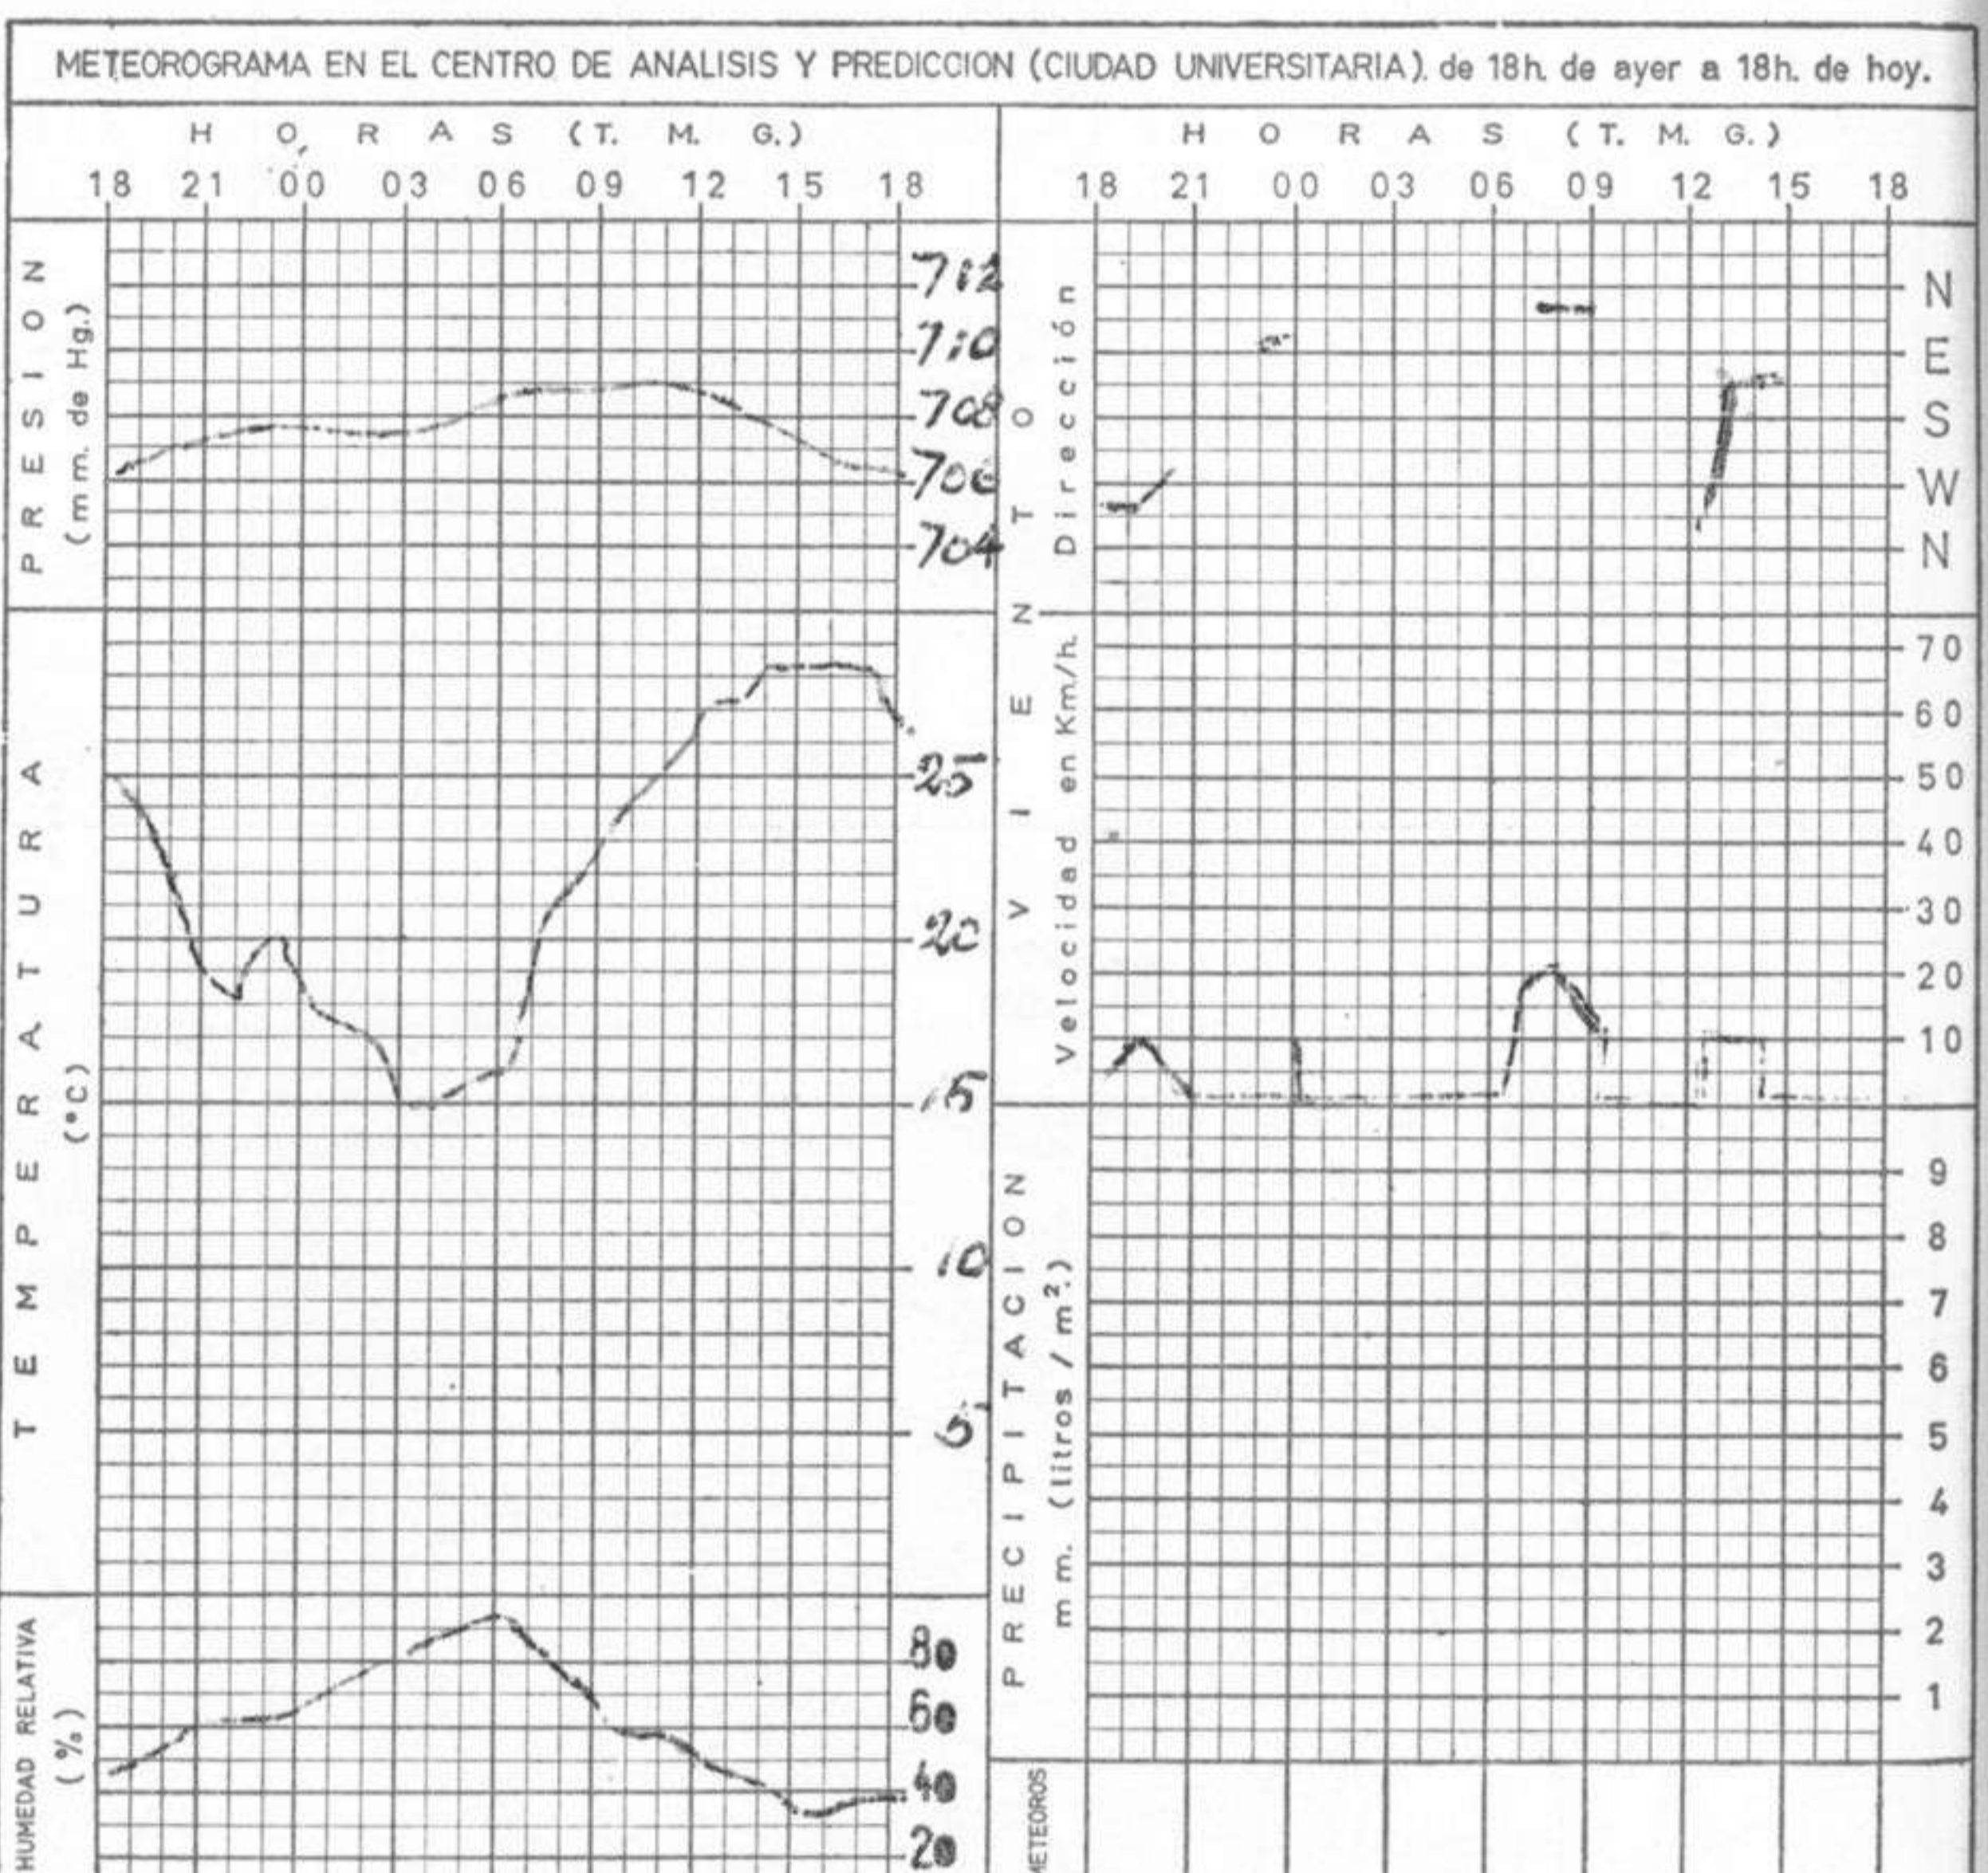

ALTITUDES >2000 2000 1000 500 0 Mts.

MADRID, Dia 20 de JULIO de 1971

Núm. 201

R A D I O S O N D E O S																VIENTO EN ALTITUD																
LA CORUÑA 08 001				MADRID / BARAJAS 08 221				PALMA DE M./SON BONET 08 302				SANTA CRUZ DE TENERIFE 60 020				Estación	Indicativo	Dia/hora														
Sondeo a 00 h.(T.M.G.)				Sondeo a 00 h.(T.M.G.)				Sondeo a 00 h.(T.M.G.)				Sondeo a 00 h.(T.M.G.)				Altitud	dd ff	dd ff	dd ff													
Presiones tipo	PPP	hhh	TT	DD	dd	ff	PPP	hhh	TT	DD	dd	ff	PPP	hhh	TT	DD	dd	ff	PPP	hhh	TT	DD	dd	ff	Tierra	dd	ff	dd	ff	dd	ff	
	1.000	205	16	10	02	04	1.000	160					1.000	156	23	34	34	02	1.000	155	22	77	09	06	1.000	32	01	34	06	05	06	
	850	1567	8	10	02	04	850	1561	16	60	25	06	850	1558	15	40			850	1560	24		01	10	1.500	17	01	31	08	09	04	
	700	3154	3	72	26	06	700	3170	2	40	26	08	700	3176	6	38	29	33	700	3224	13		21	06	2.000	24	02	33	10	00	00	
	500	5800	-12	74	28	20	500	5820	-13		27	35	500	5850	-11		25	54	500	5930	-11	25	21	18	3.000	05	03	32	10	00	00	
	400	7470	-23	62	30	27	400	7470	-28		26	37	400	7520	-26		25	62	400	7620	-21	59	20	26	4.000						29	16
	300	9510	-39	59	33	52	300	9490	-37		26	65	300	9560	-36		26	03	300	9700	-31		20	28	5.500							
	250	10730	-47		34	48	250	10750	-40		26	75	250	10800	-44				250	10960	-42		20	20	7.000							
	200	12180	-56		32	38	200	12240	-50		26	75	200	12270	-53				200	12440	-53		20	18	9.000							
	150	14010	-55		29	58	150						150	14070	-61				150	14270	-64		20	36	10.500							
100						100						100	16560	-64				100	16710	-71		18	20	12.000								
70						70						70	18770	-61				70	18770	-62		14	20	13.500								
50						50						50						50						16.000								
30						30						30						30						Estación	Mantises	S. Javier	Gando					
20						20						20						20						Indicativo	284	433	030					
10						10						10						10						Dia/hora	20/12	20/12	20/12					
Puntos notables	PPPTTDD	PPPTTDD	PPPTTDD	PPPTTDD	PPPTTDD	PPPTTDD	PPPTTDD	PPPTTDD	PPPTTDD	PPPTTDD	PPPTTDD	PPPTTDD	PPPTTDD	PPPTTDD	PPPTTDD	PPPTTDD	PPPTTDD	PPPTTDD	Tierra	dd	ff	dd	ff	dd	ff							
	1017	16	06				947	21	62				1012	24	39				1014	23	58	178	-59	1.000	22	06	05	15	04	20		
	911	12	22				903	20	63				803	12	56				972	20	57	131	-68	1.500	30	11	34	22	06	15		
	840	7	06				661	-2	29				721	5	12				928	20	61	103	-71	2.000	32	10	31	14	07	12		
	760	6	66				621	-1	69				678	6	58				886	24		60	-59	3.000	32	15	26	23	07	12		
	656	0	78				506	-13					546	-5					833	24					4.000	29	20	29	48	08	18	
	578	-12	76				370	-32					380	-30					684	12					5.500							
	482	-13	75				310	-38					332	-31					470	-15	01				7.000							
	388	-25	61				290	-36					184	-56					441	-15	59				9.000							
	293	-40	63				247	-40					120	-66					376	-24	58				10.500							
202	-56					200	-50					70	-61					370	-23					12.000								
158	-54																	344	-27					13.500								
138	-56																	338	-26					16.000								
																		238	-44					Estación								
Sondeo a 12 h.(T.M.G.)				Sondeo a 12 h.(T.M.G.)				Sondeo a 12 h.(T.M.G.)				Sondeo a 12 h.(T.M.G.)				Indicativo	Dia/hora															
PPP	hhh	TT	DD	dd	ff	PPP	hhh	TT	DD	dd	ff	PPP	hhh	TT	DD	dd	ff	PPP	hhh	TT	DD	dd	ff	Tierra	dd	ff						
1.000	201	17	37	99	02	1.000	158					1.000						1.000	160	25	58	06	00	1.000								
850	1563	7	31	16	05	850	1567	12	61	23	03	850						850	1575	25		08	10	1.000								
700	3152	4	79	00	00	700	3143	0	66	29	12	700						700	3240	14		13	13	1.500								
500	5810	-10	74	24	06	500	5750	-16		29	24	500						500	5950	-11	56	20	22	2.000								
400	7490	-23	69	23	06	400	7400	-26		29	35	400						400	7630	-19		21	20	3.000								
300	9520	-39	65	21	17	300	9420	-39		29	35	300						300	9720	-32		22	24	4.000								
250	10740	-49		24	48	250	10650	-47		29	65	250						250	10890	-41		22	40	5.500								
200	12200	-51		26	76	200	12120	-55		29	65	200						200	12460	-53		22	28	7.000								
150						150						150						150	14280	-72		22	20	9.000								
100						100						100						100	16750	-70		22	16	10.500								
70						70						70						70						12.000								
50						50						50						50						13.500								
30						30						30						30						16.000								
20						20						20						20						Estación								
10						10						10						10						Indicativo								
PPPTTDD	PPPTTDD	PPPTTDD	PPPTTDD	PPPTTDD	PPPTTDD	PPPTTDD	PPPTTDD	PPPTTDD	PPPTTDD	PPPTTDD	PPPTTDD	PPPTTDD	PPPTTDD	PPPTTDD	PPPTTDD	PPPTTDD	PPPTTDD	Tierra	dd	ff	dd	ff	dd	ff								
1017	18	34				948	26	67										1014	26	58	201	-52	1.000									
937	12	50				782	2	58										941	20	58	176	-57	1.500									
818	5	24				710	0	64										885	25		123	-68	2.000									
795	7	66				685	-1	70										845	25		100	-70	3.000									
754	7	80				564	-10											784	21					4.000								
678	2	79				274	-43											634	7					5.500								
592	-5	69				205	-54											480	14	43				7.000								
541	-5	77				183	-58											448	-16	44				9.000								
296	-40	65																441	-15					10.500								
254	-49																	397	-19					12.000								
200	-51																	350	-28	58				13.500								
																		334	-28					16.000								
																		290	-34													