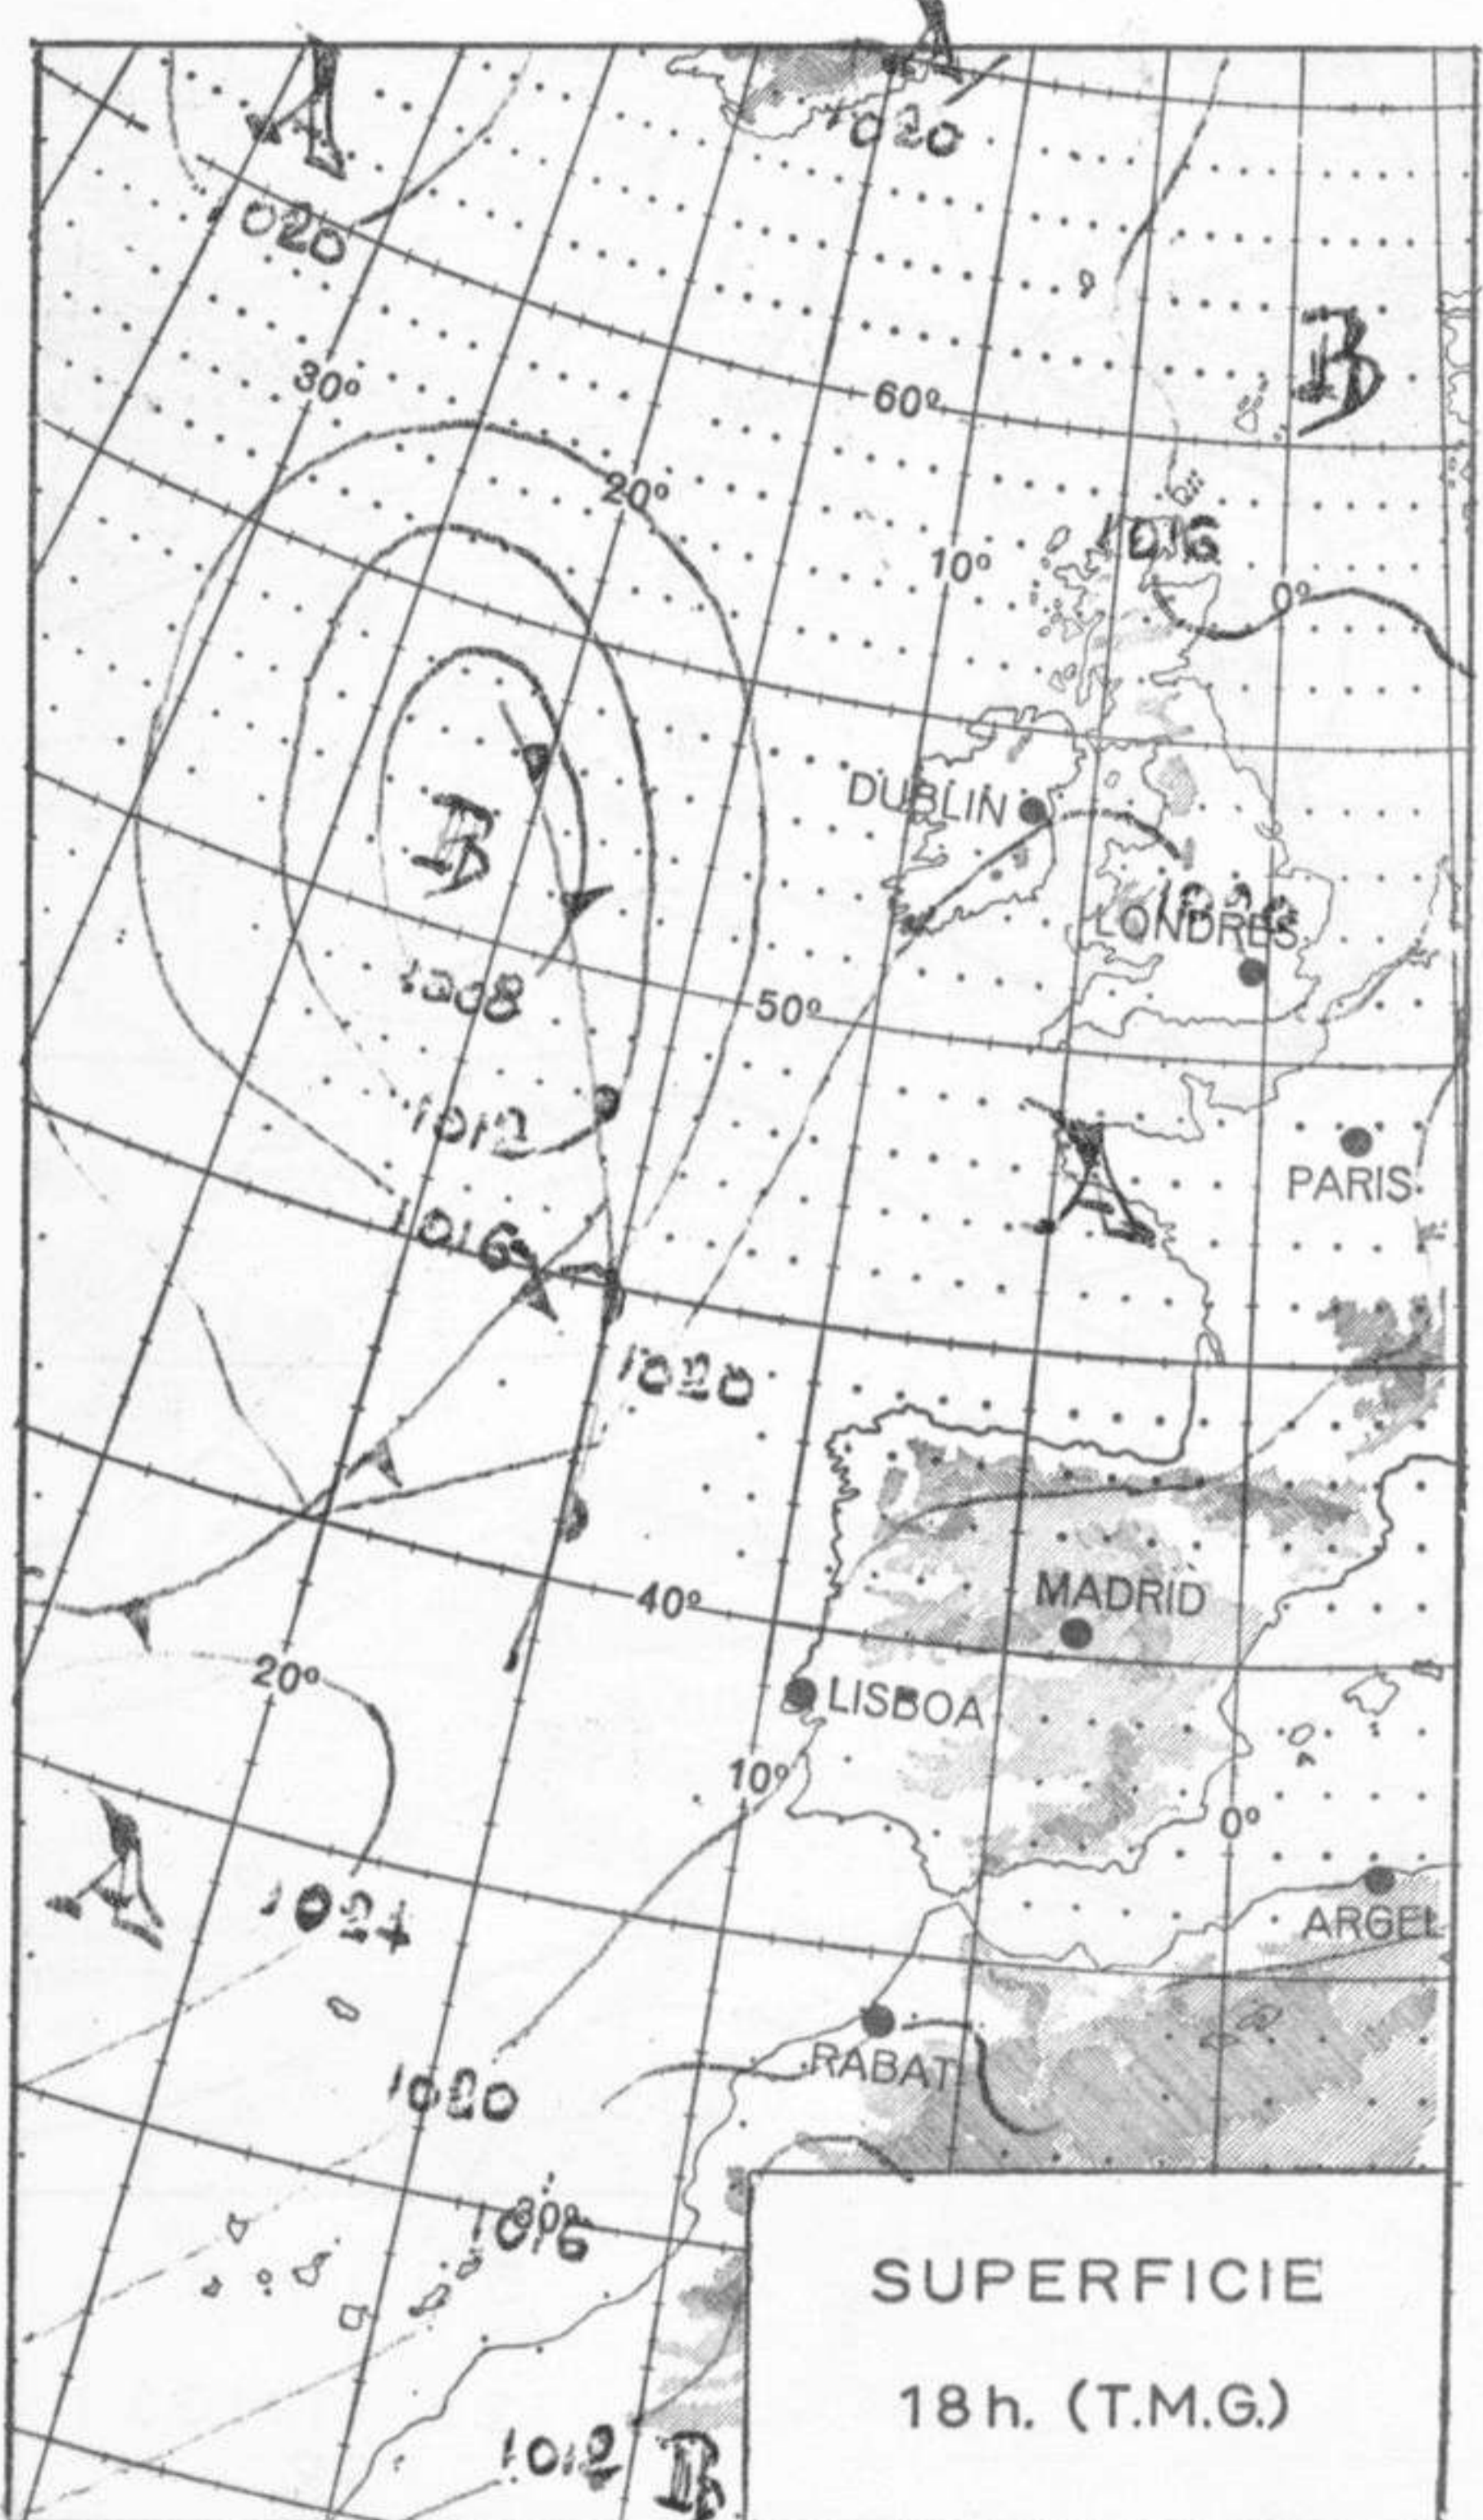

ALTITUDES >2000 2000 1000 500 0 Mts.

MADRID, Dia 20 de JULIO de 1971

Núm. 201

R A D I O S O N D E O S																VIENTO EN ALTITUD																
LA CORUÑA 08 001				MADRID / BARAJAS 08 221				PALMA DE M./SON BONET 08 302				SANTA CRUZ DE TENERIFE 60 020				Estación	Indicativo	Dia/hora														
Sondeo a 00 h.(T.M.G.)				Sondeo a 00 h.(T.M.G.)				Sondeo a 00 h.(T.M.G.)				Sondeo a 00 h.(T.M.G.)				Altitud	dd ff	dd ff	dd ff													
Presiones tipo	PPP	hhh	TT	DD	dd	ff	PPP	hhh	TT	DD	dd	ff	PPP	hhh	TT	DD	dd	ff	PPP	hhh	TT	DD	dd	ff	Tierra	dd	ff	dd	ff	dd	ff	
	1.000	205	16	10	02	04	1.000	160					1.000	156	23	34	34	02	1.000	155	22	77	09	06	1.000	32	01	34	06	05	06	
	850	1567	8	10	02	04	850	1561	16	60	25	06	850	1558	15	40			850	1560	24		01	10	1.500	17	01	31	08	09	04	
	700	3154	3	72	26	06	700	3170	2	40	26	08	700	3176	6	38	29	33	700	3224	13		21	06	2.000	24	02	33	10	00	00	
	500	5800	-12	74	28	20	500	5820	-13		27	35	500	5850	-11		25	54	500	5930	-11	25	21	18	3.000	05	03	32	10	00	00	
	400	7470	-23	62	30	27	400	7470	-28		26	37	400	7520	-26		25	62	400	7620	-21	59	20	26	4.000						29	16
	300	9510	-39	59	33	52	300	9490	-37		26	65	300	9560	-36		26	03	300	9700	-31		20	28	5.500							
	250	10730	-47		34	48	250	10750	-40		26	75	250	10800	-44				250	10960	-42		20	20	7.000							
	200	12180	-56		32	38	200	12240	-50		26	75	200	12270	-53				200	12440	-53		20	18	9.000							
	150	14010	-55		29	58	150						150	14070	-61				150	14270	-64		20	36	10.500							
100						100						100	16560	-64				100	16710	-71		18	20	12.000								
70						70						70	18770	-61				70	18770	-62		14	20	13.500								
50						50						50						50						16.000								
30						30						30						30						Estación	Mantises	S. Javier	Gando					
20						20						20						20						Indicativo	284	433	030					
10						10						10						10						Dia/hora	20/12	20/12	20/12					
Puntos notables	PPPTTDD	PPPTTDD	PPPTTDD	PPPTTDD	PPPTTDD	PPPTTDD	PPPTTDD	PPPTTDD	PPPTTDD	PPPTTDD	PPPTTDD	PPPTTDD	PPPTTDD	PPPTTDD	PPPTTDD	PPPTTDD	PPPTTDD	PPPTTDD	Tierra	dd	ff	dd	ff	dd	ff							
	1017	16	06				947	21	62				1012	24	39				1014	23	58	178	-59	1.000	22	06	05	15	04	20		
	911	12	22				903	20	63				803	12	56				972	20	57	131	-68	1.500	30	11	34	22	06	15		
	840	7	06				661	-2	29				721	5	12				928	20	61	103	-71	2.000	32	10	31	14	07	12		
	760	6	66				621	-1	69				678	6	58				886	24		60	-59	3.000	32	15	26	23	07	12		
	656	0	78				506	-13					546	-5					833	24					4.000	29	20	29	48	08	18	
	578	-12	76				370	-32					380	-30					684	12					5.500							
	482	-13	75				310	-38					332	-31					470	-15	01				7.000							
	388	-25	61				290	-36					184	-56					441	-15	59				9.000							
	293	-40	63				247	-40					120	-66					376	-24	58				10.500							
202	-56					200	-50					70	-61					370	-23					12.000								
158	-54																	344	-27					13.500								
138	-56																	338	-26					16.000								
																		238	-44					Estación								
Sondeo a 12 h.(T.M.G.)				Sondeo a 12 h.(T.M.G.)				Sondeo a 12 h.(T.M.G.)				Sondeo a 12 h.(T.M.G.)				Indicativo	Dia/hora															
PPP	hhh	TT	DD	dd	ff	PPP	hhh	TT	DD	dd	ff	PPP	hhh	TT	DD	dd	ff	PPP	hhh	TT	DD	dd	ff	Tierra	dd	ff						
1.000	201	17	37	99	02	1.000	158					1.000						1.000	160	25	58	06	00	1.000								
850	1563	7	31	16	05	850	1567	12	61	23	03	850						850	1575	25		08	10	1.000								
700	3152	4	79	00	00	700	3143	0	66	29	12	700						700	3240	14		13	13	1.500								
500	5810	-10	74	24	06	500	5750	-16		29	24	500						500	5950	-11	56	20	22	2.000								
400	7490	-23	69	23	06	400	7400	-26		29	35	400						400	7630	-19		21	20	3.000								
300	9520	-39	65	21	17	300	9420	-39		29	35	300						300	9720	-32		22	24	4.000								
250	10740	-49		24	48	250	10650	-47		29	65	250						250	10890	-41		22	40	5.500								
200	12200	-51		26	76	200	12120	-55		29	65	200						200	12460	-53		22	28	7.000								
150						150						150						150	14280	-72		22	20	9.000								
100						100						100						100	16750	-70		22	16	10.500								
70						70						70						70						12.000								
50						50						50						50						13.500								
30						30						30						30						16.000								
20						20						20						20						Estación								
10						10						10						10						Indicativo								
PPPTTDD	PPPTTDD	PPPTTDD	PPPTTDD	PPPTTDD	PPPTTDD	PPPTTDD	PPPTTDD	PPPTTDD	PPPTTDD	PPPTTDD	PPPTTDD	PPPTTDD	PPPTTDD	PPPTTDD	PPPTTDD	PPPTTDD	PPPTTDD	Tierra	dd	ff	dd	ff	dd	ff								
1017	18	34				948	26	67										1014	26	58	201	-52	1.000									
937	12	50				782	2	58										941	20	58	176	-57	1.500									
818	5	24				710	0	64										885	25		123	-68	2.000									
795	7	66				685	-1	70										845	25		100	-70	3.000									
754	7	80				564	-10											784	21					4.000								
678	2	79				274	-43											634	7					5.500								
592	-5	69				205	-54											480	14	43				7.000								
541	-5	77				183	-58											448	-16	44				9.000								
296	-40	65																441	-15					10.500								
254	-49																	397	-19					12.000								
200	-51																	350	-28	58				13.500								
																		334	-28					16.000								
																		290	-34													