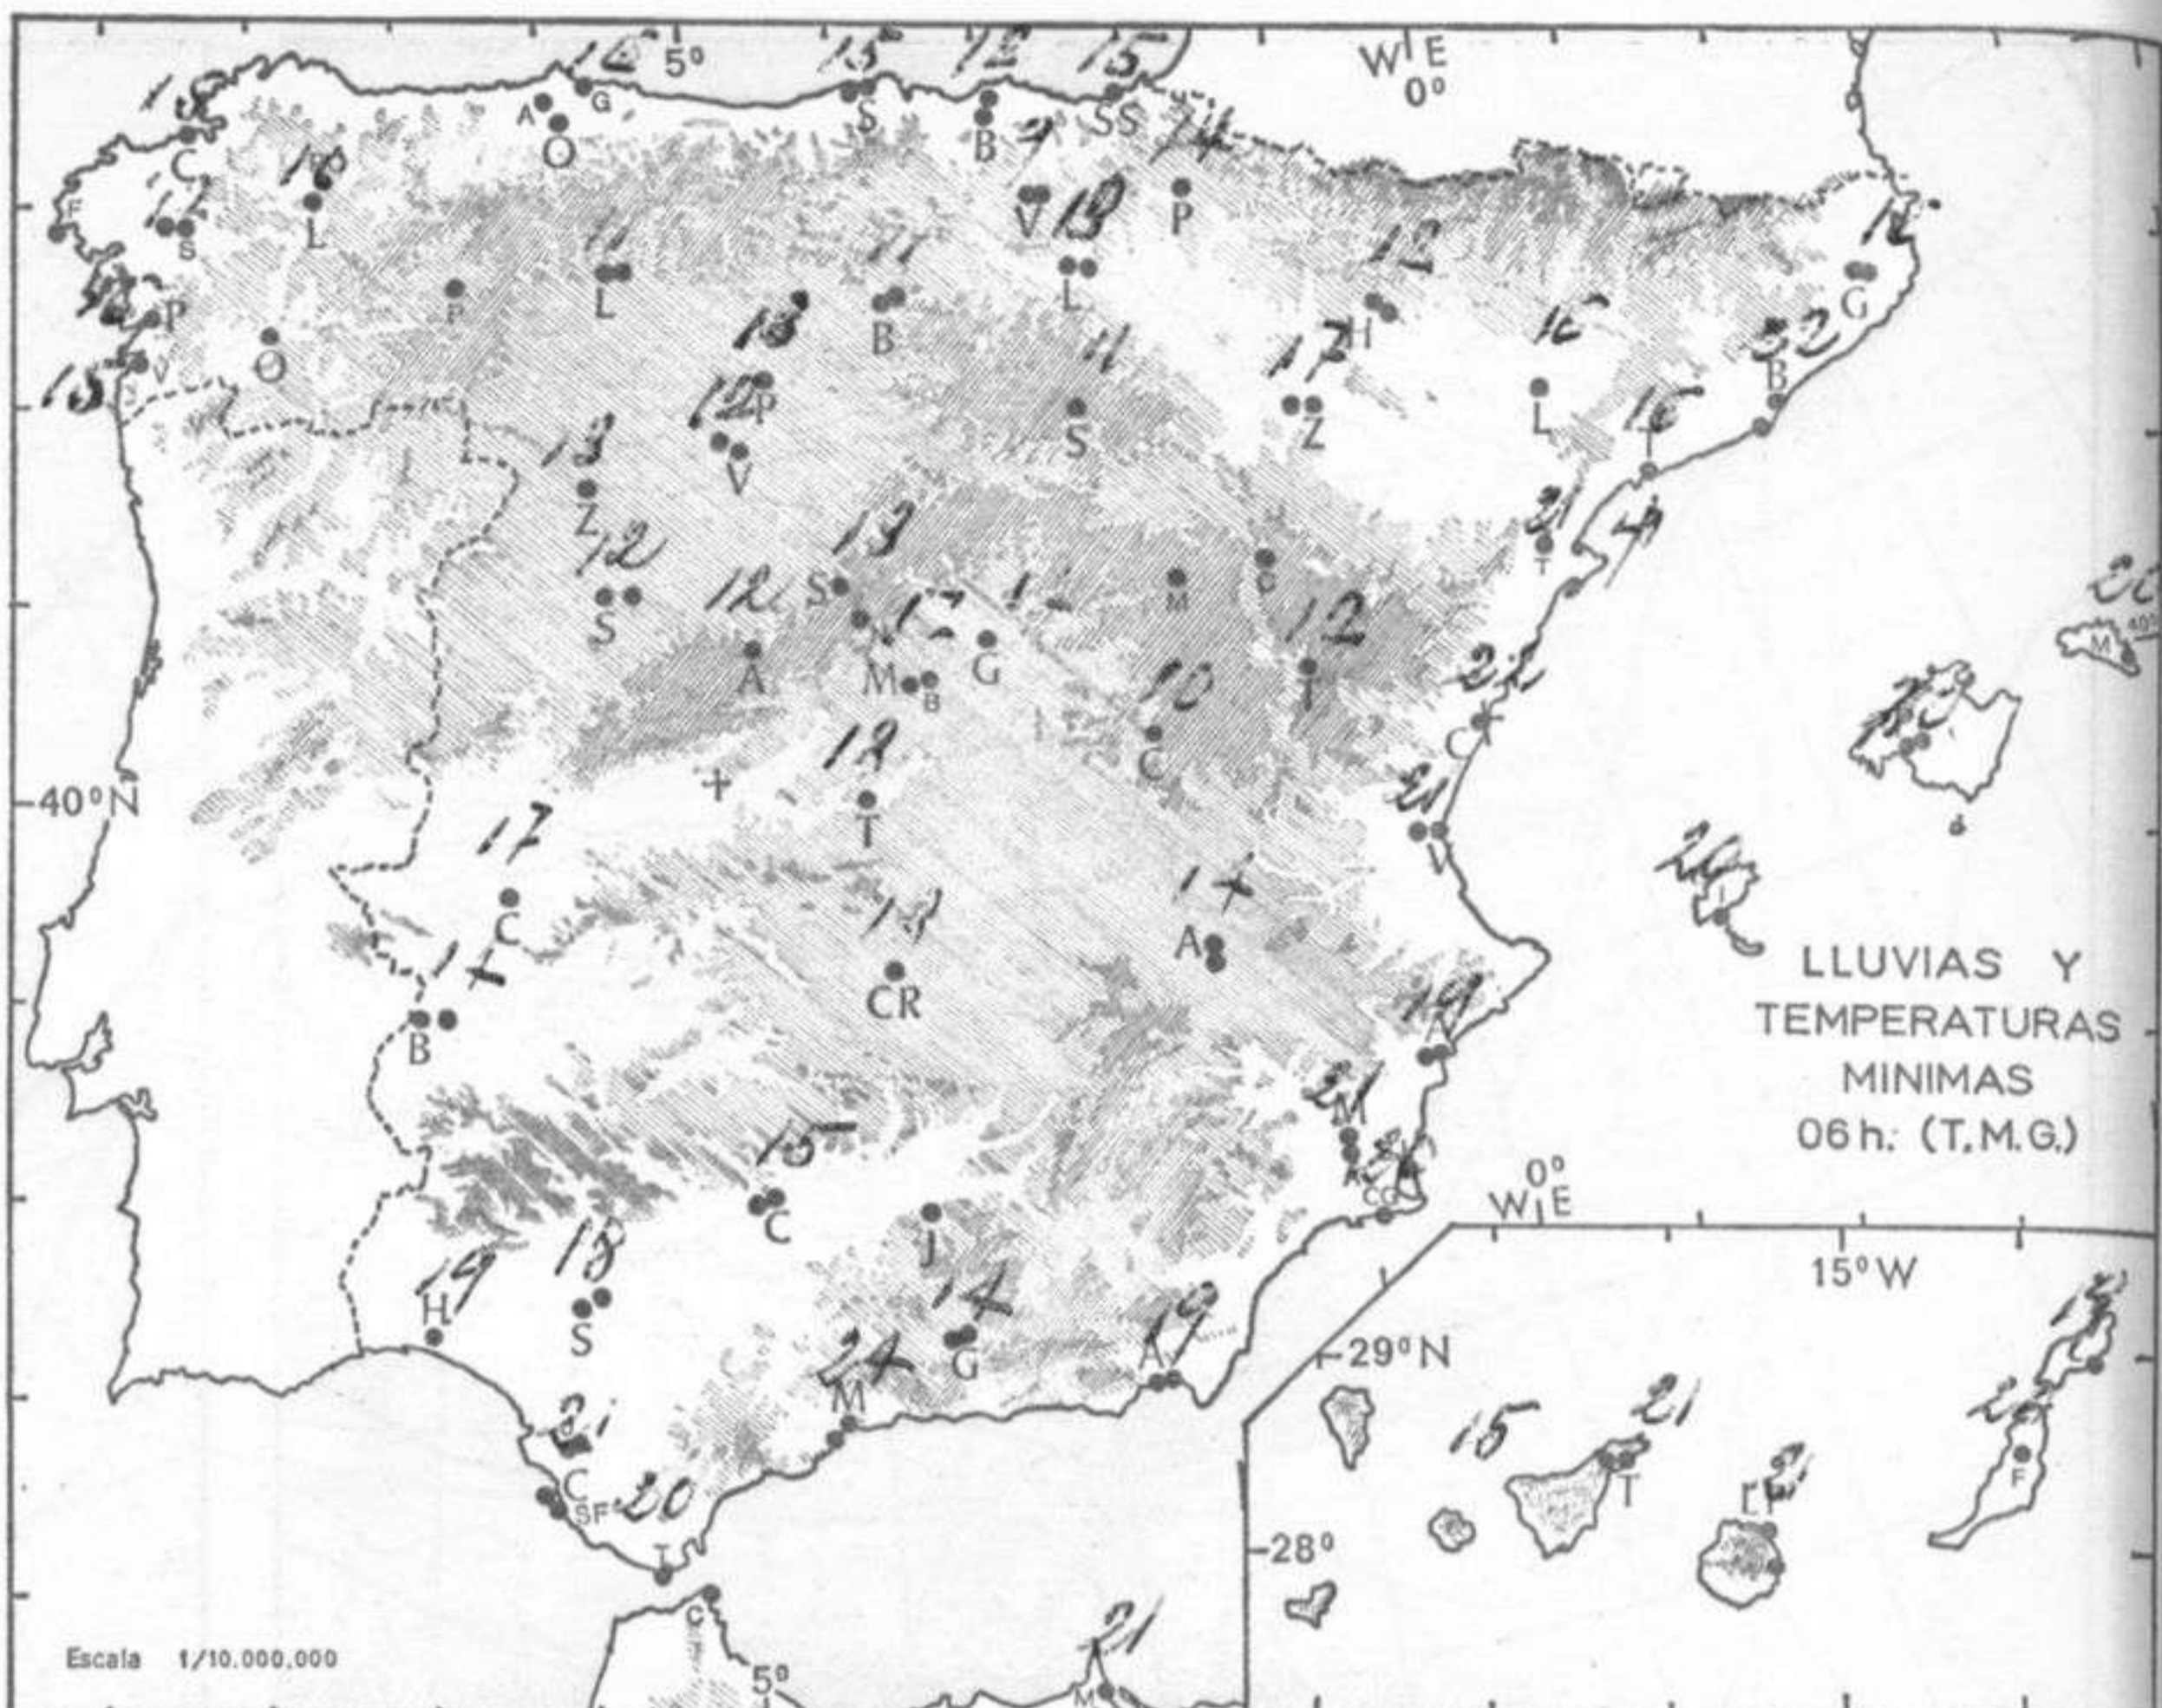

ALTITUDES >2000 2000 1000 500 0 Mts.

MADRID, Dia 20 de JULIO de 1971

Núm. 201

R A D I O S O N D E O S																VIENTO EN ALTITUD																
LA CORUÑA 08 001				MADRID / BARAJAS 08 221				PALMA DE M./SON BONET 08 302				SANTA CRUZ DE TENERIFE 60 020				Estación	Indicativo	Dia/hora														
Sondeo a 00 h.(T.M.G.)				Sondeo a 00 h.(T.M.G.)				Sondeo a 00 h.(T.M.G.)				Sondeo a 00 h.(T.M.G.)				Altitud	dd ff	dd ff	dd ff													
Presiones tipo	PPP	hhh	TT	DD	dd	ff	PPP	hhh	TT	DD	dd	ff	PPP	hhh	TT	DD	dd	ff	PPP	hhh	TT	DD	dd	ff	Tierra	dd	ff	dd	ff	dd	ff	
	1.000	205	16	10	02	04	1.000	160					1.000	156	23	34	34	02	1.000	155	22	77	09	06	1.000	32	01	34	06	05	06	
	850	1567	8	10	02	04	850	1561	16	60	25	06	850	1558	15	40			850	1560	24		01	10	1.500	17	01	31	08	09	04	
	700	3154	3	72	26	06	700	3170	2	40	26	08	700	3176	6	38	29	33	700	3224	13		21	06	2.000	24	02	33	10	00	00	
	500	5800	-12	74	28	20	500	5820	-13		27	35	500	5850	-11		25	54	500	5930	-11	25	21	18	3.000	05	03	32	10	00	00	
	400	7470	-23	62	30	27	400	7470	-28		26	37	400	7520	-26		25	62	400	7620	-21	59	20	26	4.000						29	16
	300	9510	-39	59	33	52	300	9490	-37		26	65	300	9560	-36		26	03	300	9700	-31		20	28	5.500							
	250	10730	-47		34	48	250	10750	-40		26	75	250	10800	-44				250	10960	-42		20	20	7.000							
	200	12180	-56		32	38	200	12240	-50		26	75	200	12270	-53				200	12440	-53		20	18	9.000							
	150	14010	-55		29	58	150						150	14070	-61				150	14270	-64		20	36	10.500							
100						100						100	16560	-64				100	16710	-71		18	20	12.000								
70						70						70	18770	-61				70	18770	-62		14	20	13.500								
50						50						50						50						16.000								
30						30						30						30						Estación	Mantises	S. Javier	Gando					
20						20						20						20						Indicativo	284	433	030					
10						10						10						10						Dia/hora	20/12	20/12	20/12					
Puntos notables	PPPTTDD	PPPTTDD	PPPTTDD	PPPTTDD	PPPTTDD	PPPTTDD	PPPTTDD	PPPTTDD	PPPTTDD	PPPTTDD	PPPTTDD	PPPTTDD	PPPTTDD	PPPTTDD	PPPTTDD	PPPTTDD	PPPTTDD	PPPTTDD	Tierra	dd	ff	dd	ff	dd	ff							
	1017	16	06				947	21	62				1012	24	39				1014	23	58	178	-59	1.000	22	06	05	15	04	20		
	911	12	22				903	20	63				803	12	56				972	20	57	131	-68	1.500	30	11	34	22	06	15		
	840	7	06				661	-2	29				721	5	12				928	20	61	103	-71	2.000	32	10	31	14	07	12		
	760	6	66				621	-1	69				678	6	58				886	24		60	-59	3.000	32	15	26	23	07	12		
	656	0	78				506	-13					546	-5					833	24					4.000	29	20	29	48	08	18	
	578	-12	76				370	-32					380	-30					684	12					5.500							
	482	-13	75				310	-38					332	-31					470	-15	01				7.000							
	388	-25	61				290	-36					184	-56					441	-15	59				9.000							
	293	-40	63				247	-40					120	-66					376	-24	58				10.500							
202	-56					200	-50					70	-61					370	-23					12.000								
158	-54																	344	-27					13.500								
138	-56																	338	-26					16.000								
																		238	-44					Estación								
Sondeo a 12 h.(T.M.G.)				Sondeo a 12 h.(T.M.G.)				Sondeo a 12 h.(T.M.G.)				Sondeo a 12 h.(T.M.G.)				Indicativo	Dia/hora															
PPP	hhh	TT	DD	dd	ff	PPP	hhh	TT	DD	dd	ff	PPP	hhh	TT	DD	dd	ff	PPP	hhh	TT	DD	dd	ff	Tierra	dd	ff						
1.000	201	17	37	99	02	1.000	158					1.000						1.000	160	25	58	06	00	1.000								
850	1563	7	31	16	05	850	1567	12	61	23	03	850						850	1575	25		08	10	1.000								
700	3152	4	79	00	00	700	3143	0	66	29	12	700						700	3240	14		13	13	1.500								
500	5810	-10	74	24	06	500	5750	-16		29	24	500						500	5950	-11	56	20	22	2.000								
400	7490	-23	69	23	06	400	7400	-26		29	35	400						400	7630	-19		21	20	3.000								
300	9520	-39	65	21	17	300	9420	-39		29	35	300						300	9720	-32		22	24	4.000								
250	10740	-49		24	48	250	10650	-47		29	65	250						250	10890	-41		22	40	5.500								
200	12200	-51		26	76	200	12120	-55		29	65	200						200	12460	-53		22	28	7.000								
150						150						150						150	14280	-72		22	20	9.000								
100						100						100						100	16750	-70		22	16	10.500								
70						70						70						70						12.000								
50						50						50						50						13.500								
30						30						30						30						16.000								
20						20						20						20						Estación								
10						10						10						10						Indicativo								
PPPTTDD	PPPTTDD	PPPTTDD	PPPTTDD	PPPTTDD	PPPTTDD	PPPTTDD	PPPTTDD	PPPTTDD	PPPTTDD	PPPTTDD	PPPTTDD	PPPTTDD	PPPTTDD	PPPTTDD	PPPTTDD	PPPTTDD	PPPTTDD	Tierra	dd	ff	dd	ff	dd	ff								
1017	18	34				948	26	67										1014	26	58	201	-52	1.000									
937	12	50				782	2	58										941	20	58	176	-57	1.500									
818	5	24				710	0	64										885	25		123	-68	2.000									
795	7	66				685	-1	70										845	25		100	-70	3.000									
754	7	80				564	-10											784	21					4.000								
678	2	79				274	-43											634	7					5.500								
592	-5	69				205	-54											480	14	43				7.000								
541	-5	77				183	-58											448	-16	44				9.000								
296	-40	65																441	-15					10.500								
254	-49																	397	-19					12.000								
200	-51																	350	-28	58				13.500								
																		334	-28					16.000								
																		290	-34													