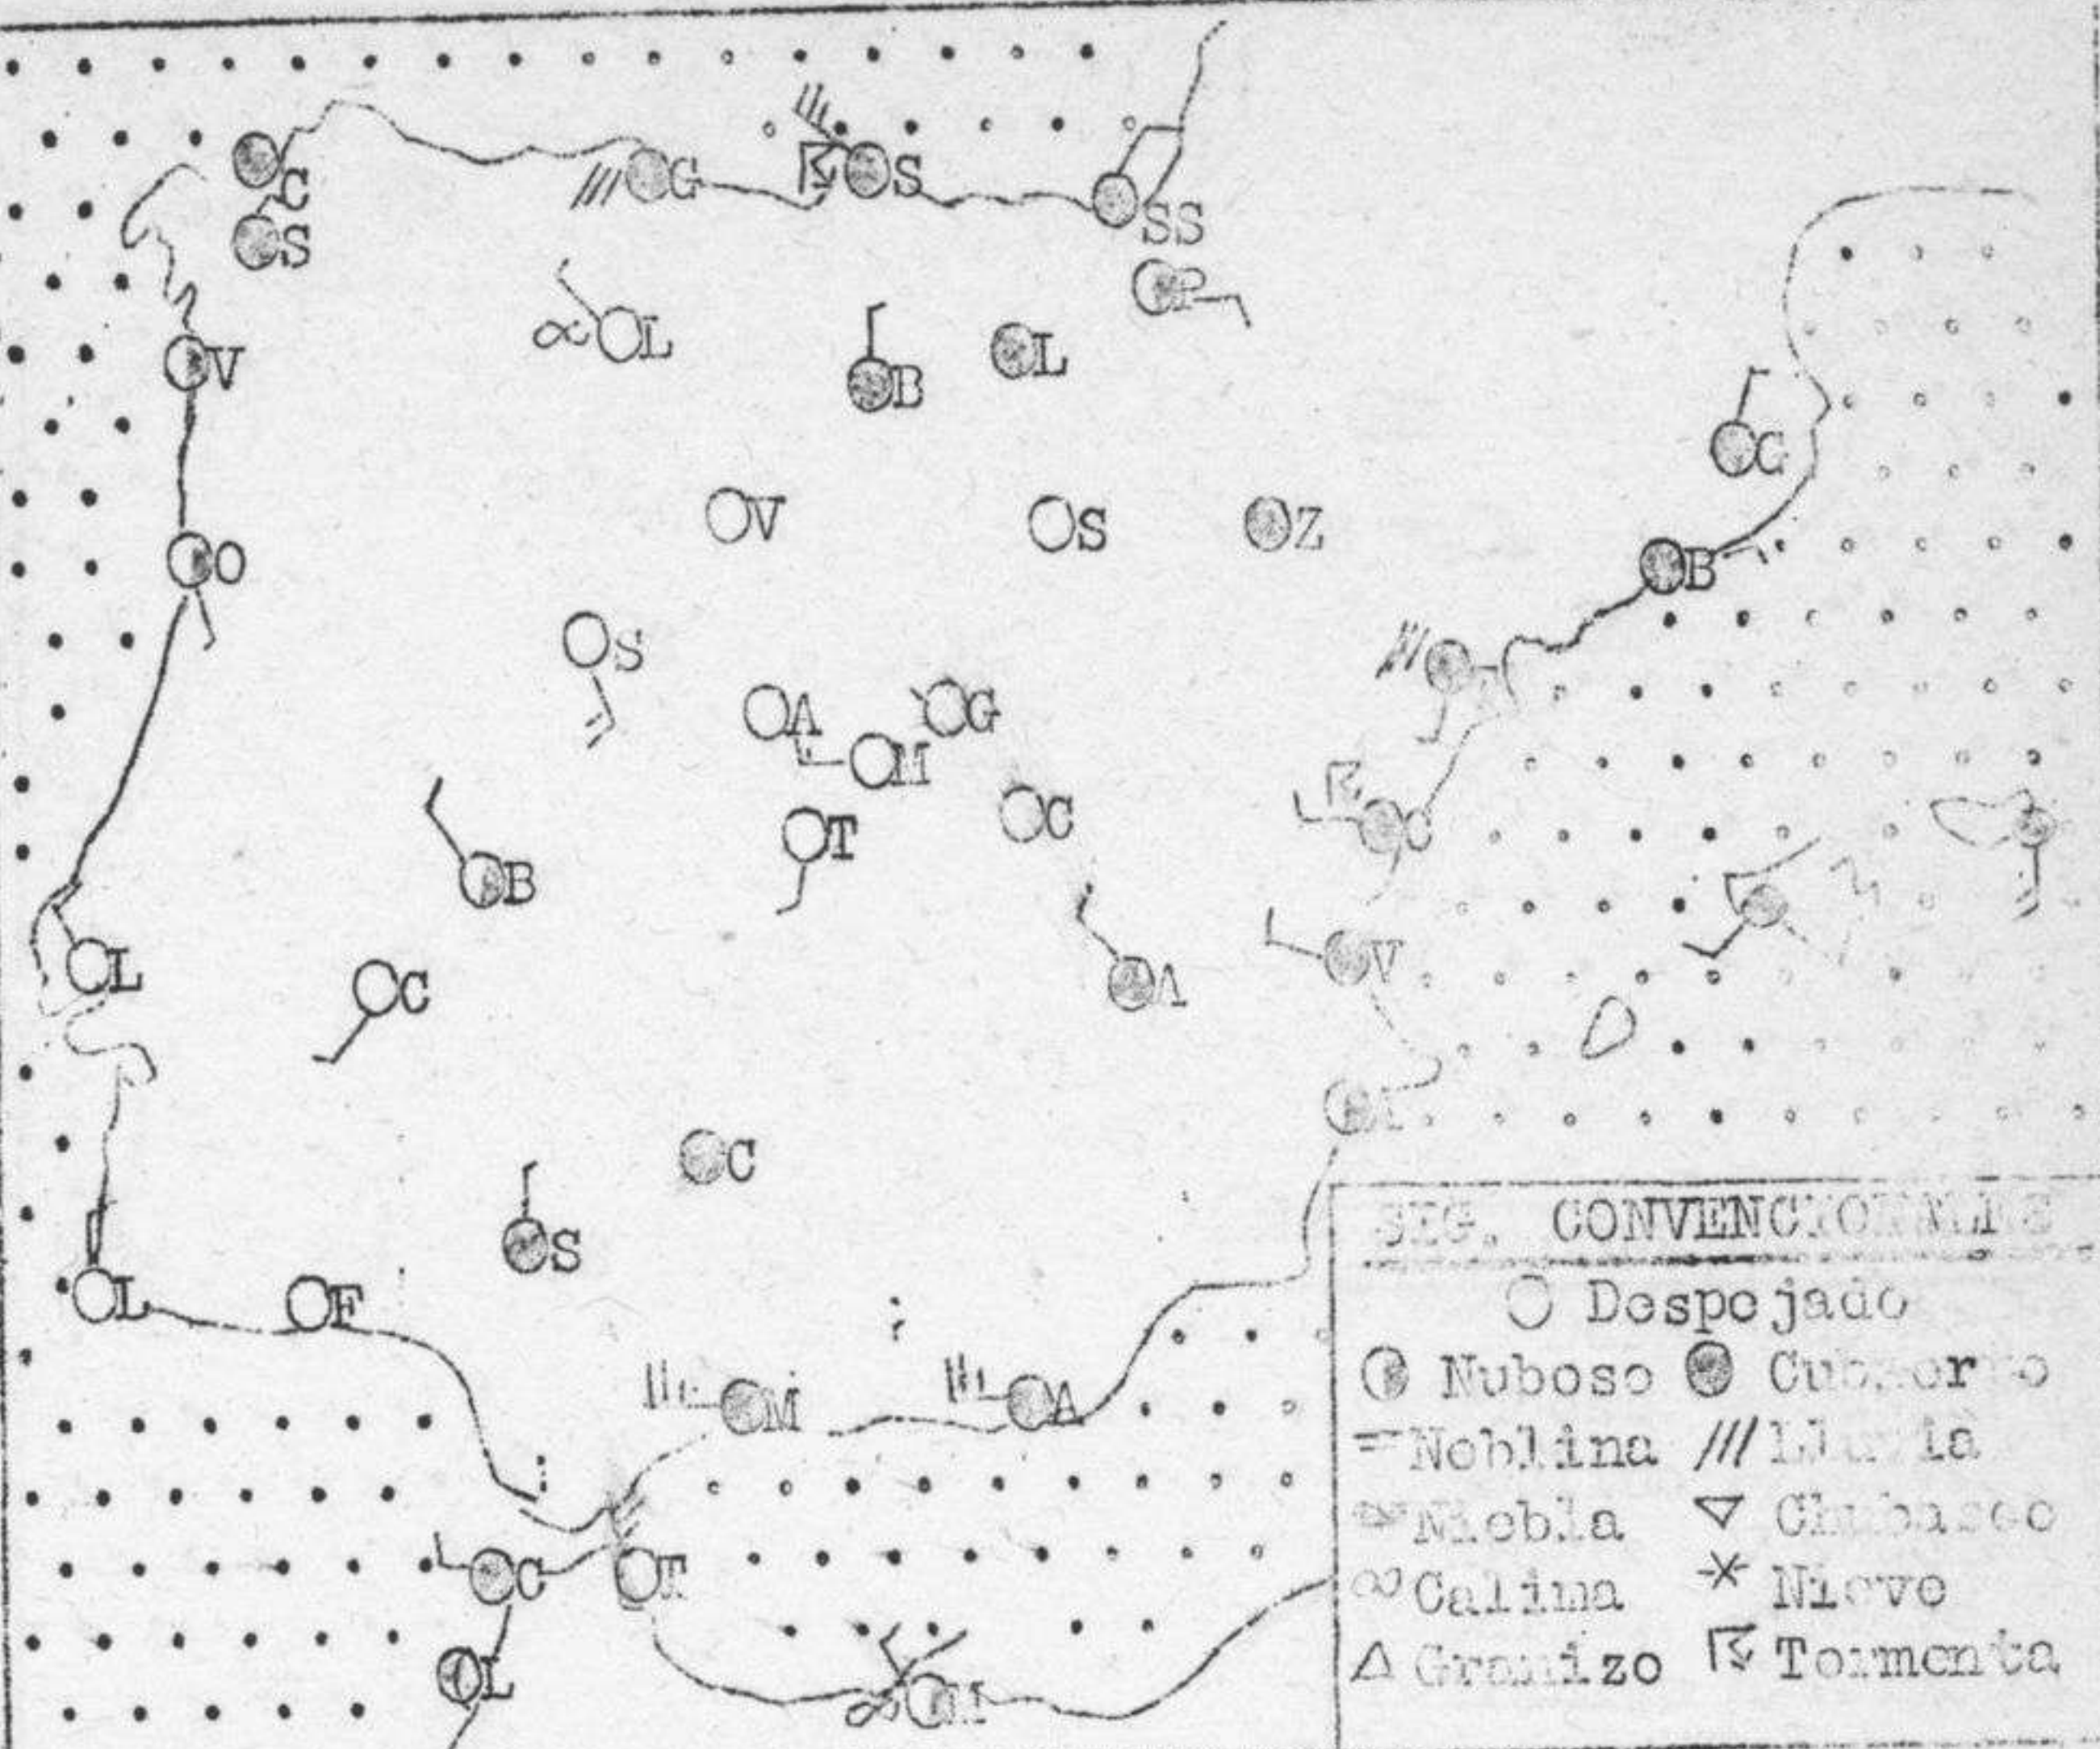

INFORMACION GENERAL

Durante las últimas 24 horas se han registrado chubascos de caracter tormentoso en la región Cantábrica, cuenca del Ebro, Levante y algún punto aislado de la cuenca del Duero y region Central. En la mañana de hoy continuan los chubascos en la region cantábrica, cuenca del Ebro y Levante.

TIEMPO PROBABLE

Cantabria, cuenca del Ebro y Cataluña, cielo nuboso y chubascos. Levante, algún chubasco aislado y tendencia a mejorar. Resto de España, cielo poco nuboso. Vientos predominantes de la región del Noroeste. Marejada en el Cantábrico. Tendencia a empeorar el estado del mar en el litoral de Levante y Balearos.