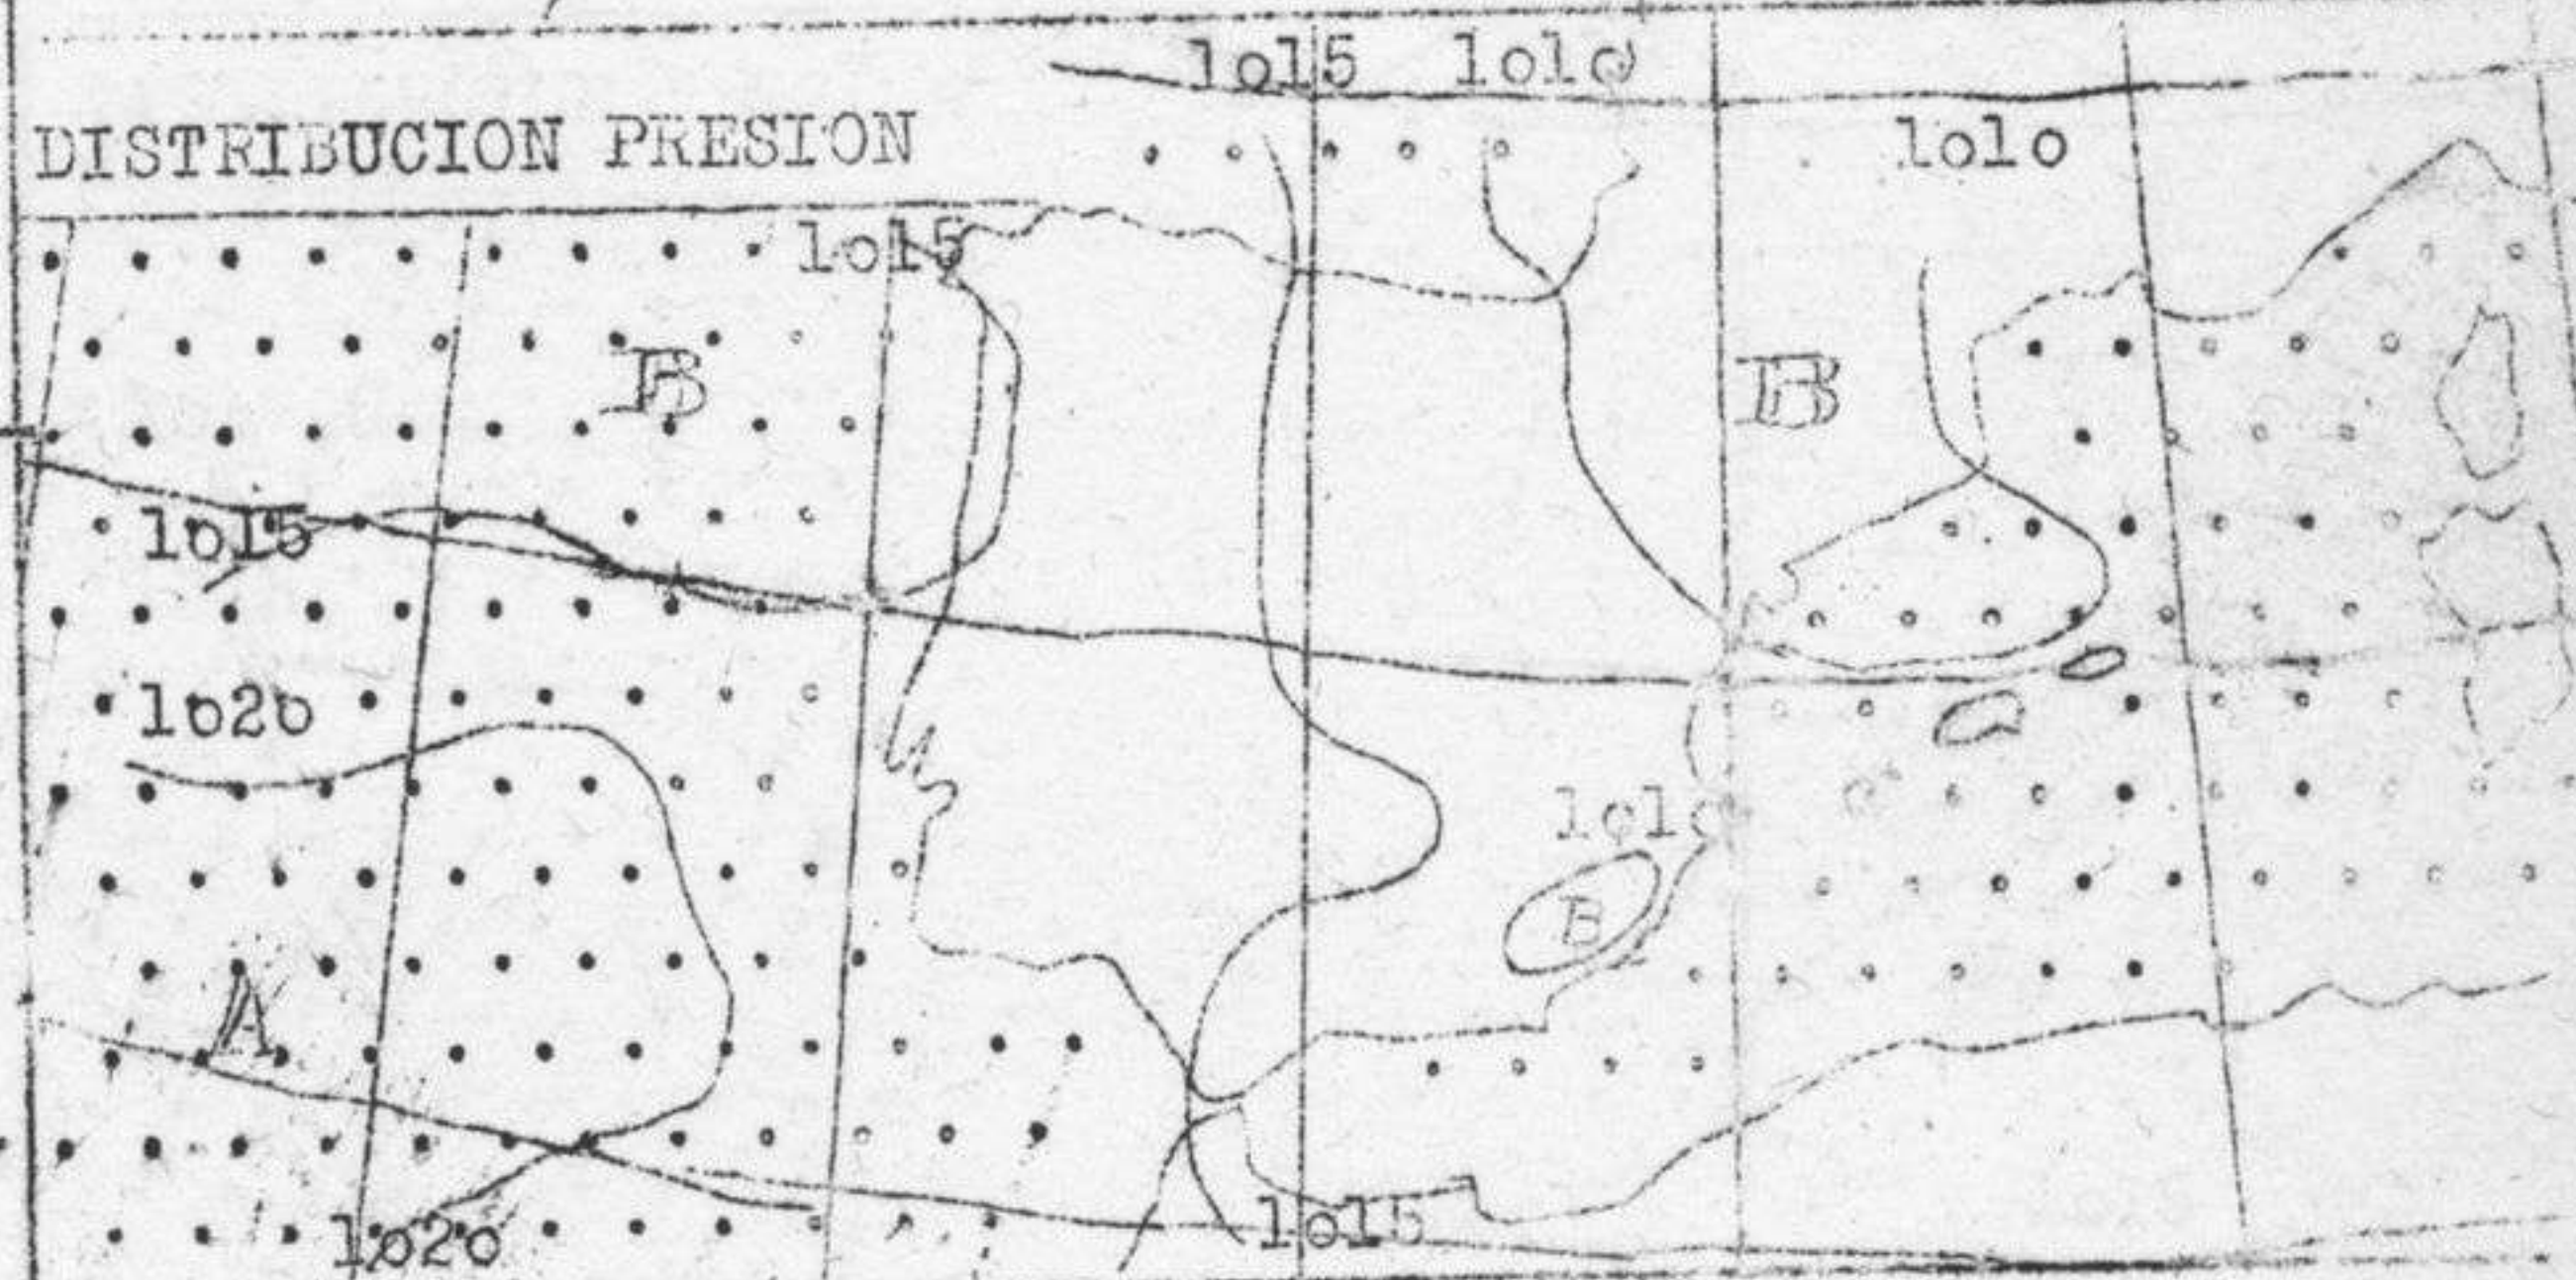

INFORMACION GENERAL

Durante las últimas 24 horas se han registrado chubascos de caracter tormentoso en la región Cantábrica, cuenca del Ebro, Levante y algún punto aislado de la cuenca del Duero y region Central. En la mañana de hoy continuan los chubascos en la region cantábrica, cuenca del Ebro y Levante.