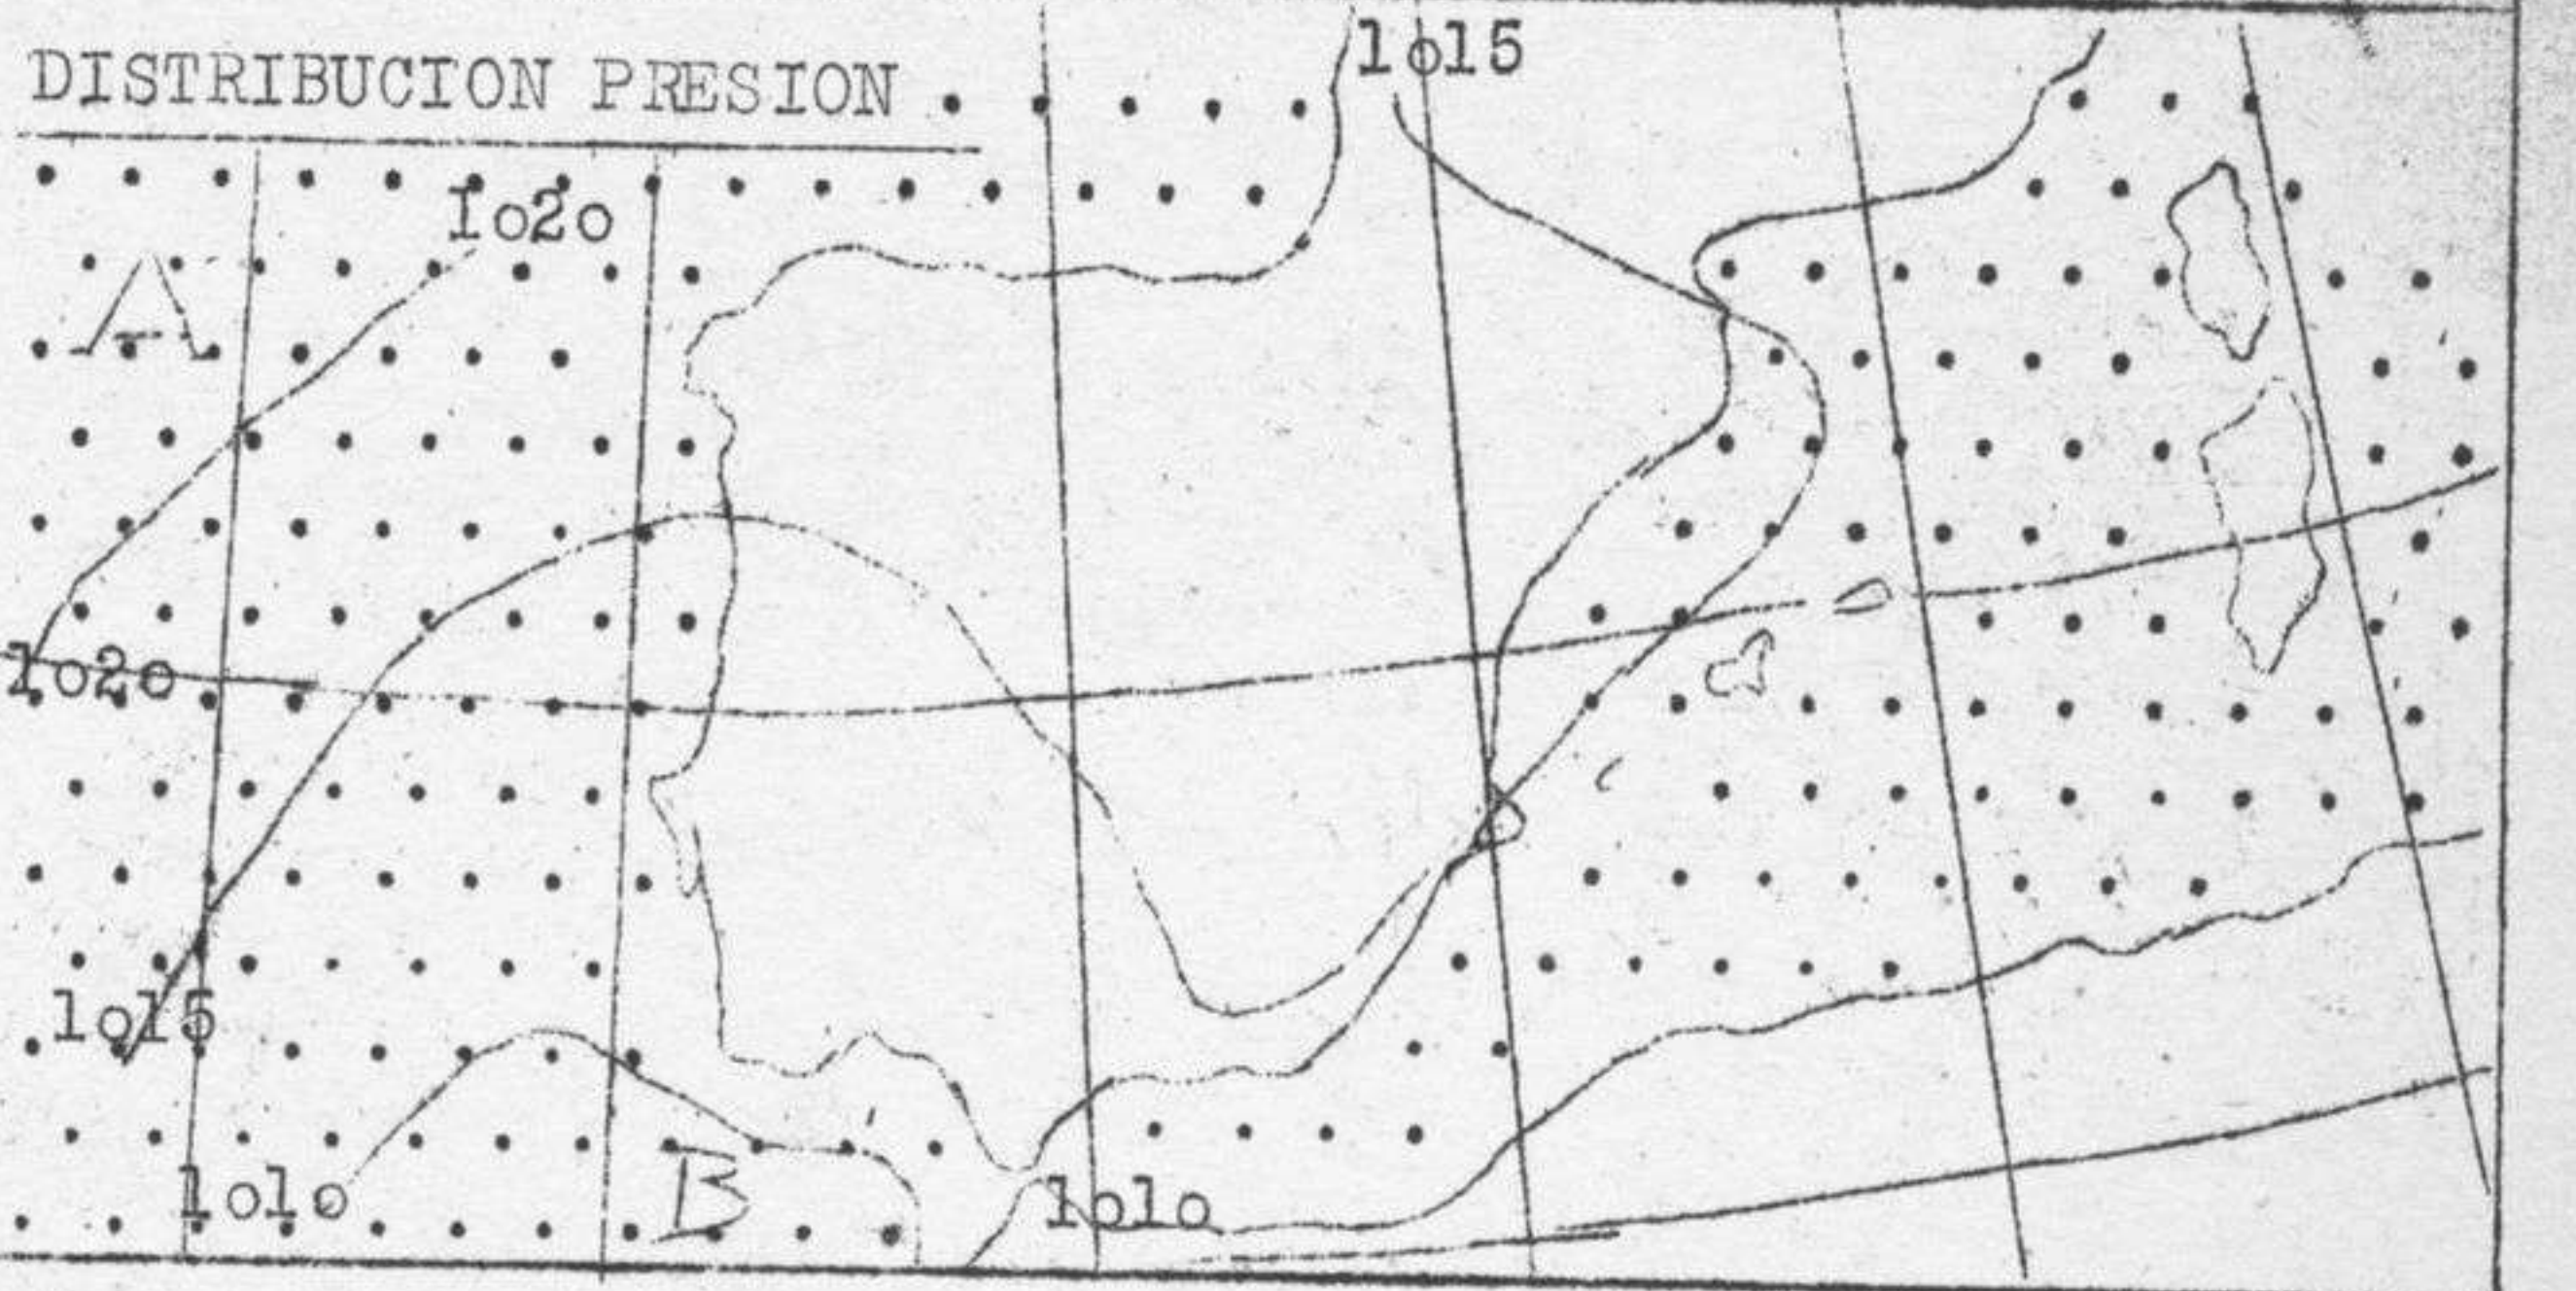

INFORMACION GENERAL

Durante las últimas 24 horas se han registrado lluvias en la region Sudeste y Norte de Marruecos, y pequeñas precipitaciones de poca importancia en diversos lugares de la Peninsula. En la mañana de hoy continúan las lluvias en el norte de Marruecos.

TIEMPO PROBABLE

Oeste de Andalucía y Extremadura, tendencia a empeorar el tiempo con aumento de la nubosidad y algunas lluvias y chubascos.

Levante y Sudeste, ciclo nuboso, tendencia a llover. Resto de España, cielo nuboso y algunos chubascos aislados.

Vientos variables.
Levante en el Estrecho

TEMPERATURAS DE MADRID

Máxima ayer: 14,5 á 14h. Mínima hoy: 4,0 á 6h.
á 13h. ayer: 13,4 á 1h. hoy: 6,2
á 18h. ayer: 10,8 á 7h. hoy: 5,0

PRESIONES DE MADRID

A 18h. de ayer: 701,8 á 7h. de hoy: 703,3

TEMPERATURAS EXTREMAS

Máxima de 19° en Sevilla.
Mínima de 3° bajo cero en Albacete.