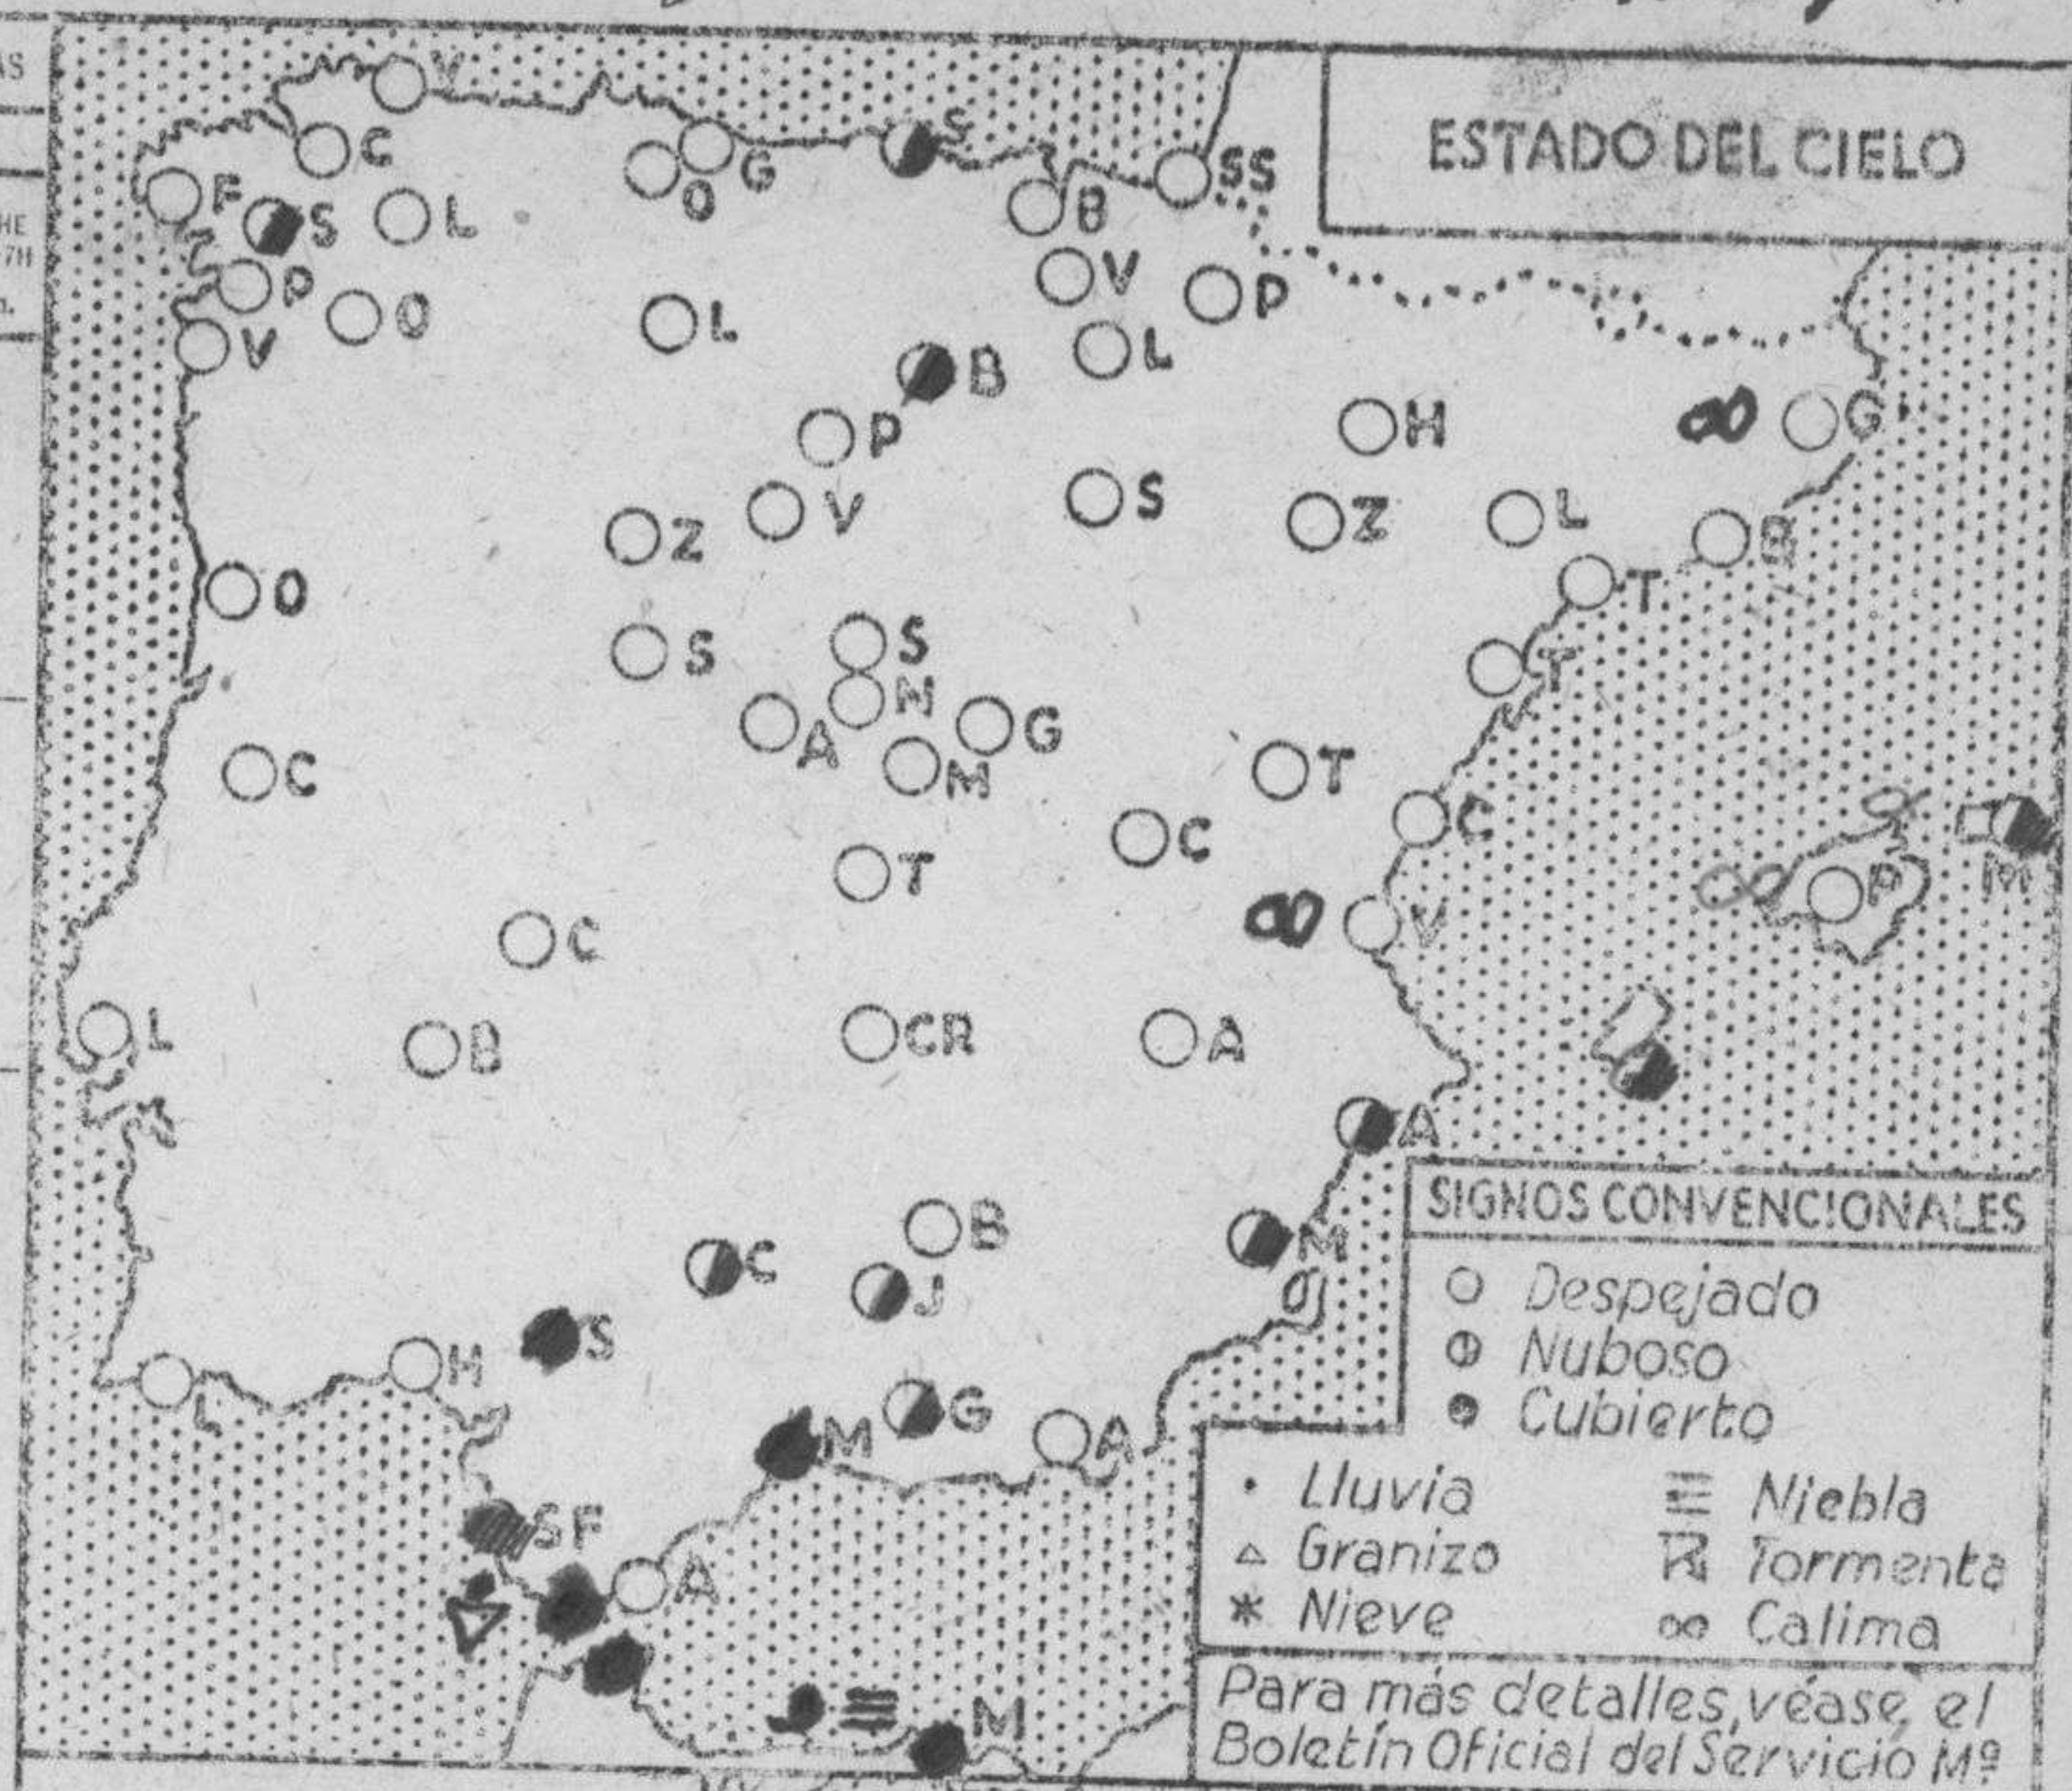

ESTACIONES	EN LAS ÚLTIMAS 24 HORAS			
	TEMPERATURA		LLUVIA	
	MÁXIMA °c.	MÍNIMA °c.	DÍA 7H-18H mm.	NOCHE 18H-7H mm.
La Coruña	16	7		
Santiago	20	9		
Pontevedra	20	9		
Vigo	22	11		
Lugo	16	2		
Ourense	14	4		
Vieda	13	6	-	-
Santander	14	3		
Bilbao	11	5		
San Sebastián	-	-	-	-
León	18	4		
León	17	3		
Palencia	17	1		
Burgos	14	0		
Soria	13	-1		
Madrid	17	2		
Salamanca	18	0		
Ávila	13	-		
Segovia	17	3		
Navacerrada	16	-2		
Madrid	16	3		
Salamanca	17	3		
Guadalajara	15	4		
Cuenca	14	2		
Ciudad Real	11	0		
Albacete	17	5		
Valencia	19	7		
Alicante	15	0		
Castellón	17	1		
Pamplona	14	0		
Huesca	16	0		
Zaragoza	16	1		
Barrom	-	2		
Bercelona	15	8		
Lleida	14	8		
Tortosa	-	3		
Gerona	17	2		
Castellón	15	6		
Valencia	16	6		
Alicante	17	11		
Murcia	17	8	4	
Sevilla	19	10	2	
Córdoba	15	9	2	
Huelva	-	-	-	
Granada	18	5	03	ip
Almería	19	-	-	-
San Fernando	17	11	0,1	-
Algeciras	-	-	-	-
Cádiz	18	12	-	2
Jerez	17	11	-	1
Palma de Mallorca	17	6		
San Juan	13	6		
Cruz de Tenerife	18	15		10
Las Palmas	-	-		-
San Cristóbal	15	12	4	7
Santa Cruz	-	-		-