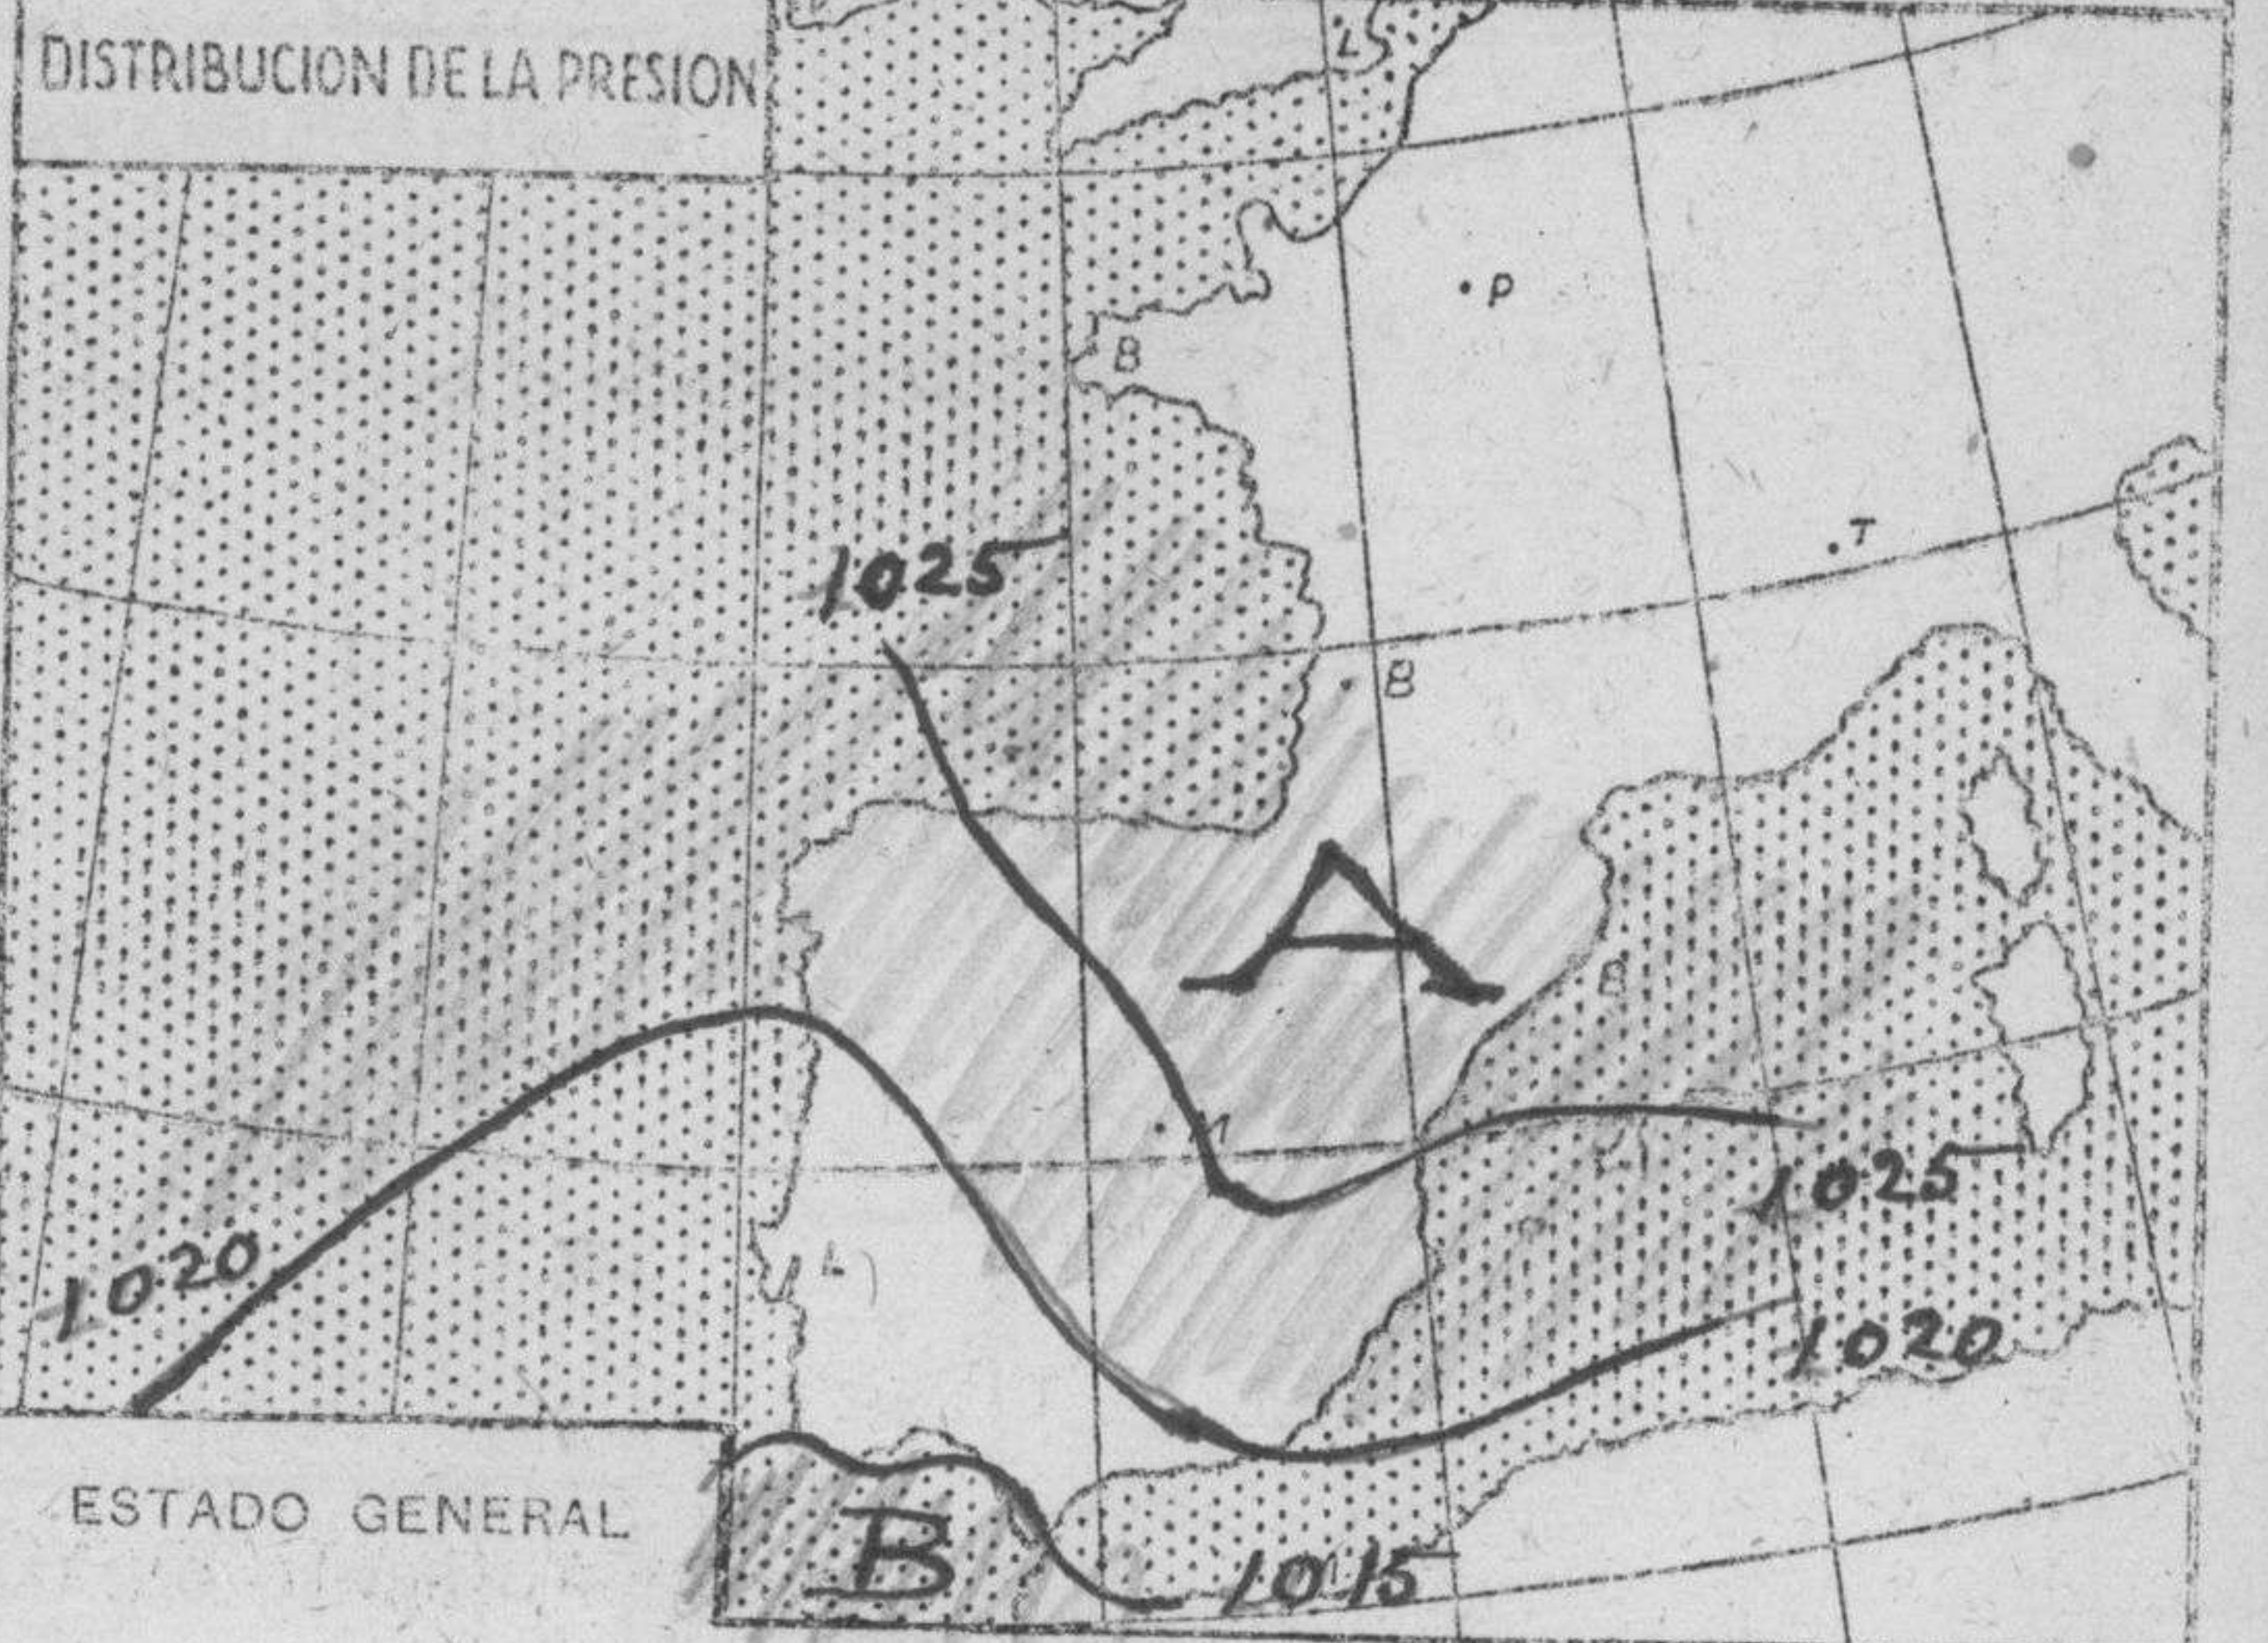

ESTACIONES	EN LAS ÚLTIMAS 24 HORAS			
	TEMPERATURA		LLUVIA	
	MÁXIMA °c.	MÍNIMA °c.	DÍA 7H-18H mm.	NOCHE 18H-7H mm.
La Coruña	16	7		
Santiago	20	9		
Pontevedra	20	9		
Vigo	22	11		
Lugo	16	2		
Ourense	14	4		
Vieda	13	6	-	-
Santander	14	3		
Bilbao	11	5		
San Sebastián	-	-	-	-
León	18	4		
León	17	3		
Palencia	17	1		
Burgos	14	0		
Soria	13	-1		
Madrid	17	2		
Salamanca	18	0		
Ávila	13	-		
Segovia	17	3		
Navacerrada	16	-2		
Madrid	16	3		
Salamanca	17	3		
Guadalajara	15	4		
Cuenca	14	2		
Ciudad Real	11	0		
Albacete	17	5		
Valencia	19	7		
Alicante	15	0		
Castellón	17	1		
Pamplona	14	0		
Huesca	16	0		
Zaragoza	16	1		
Barrom	-	2		
Bercelona	15	8		
Lleida	14	8		
Tortosa	-	3		
Gerona	17	2		
Castellón	15	6		
Valencia	16	6		
Alicante	17	11		
Murcia	17	8	4	
Sevilla	19	10	2	
Córdoba	15	9	2	
Huelva	-	-	-	
Granada	18	5	03	ip
Almería	19	-	-	-
San Fernando	17	11	0,1	-
Algeciras	-	-	-	-
Cádiz	18	12	-	2
Jerez	17	11	-	1
Palma de Mallorca	17	6		
San Juan	13	6		
Cruz de Tenerife	18	15		10
Las Palmas	-	-		-
San Cristóbal	15	12	4	7
Santa Cruz	-	-		-