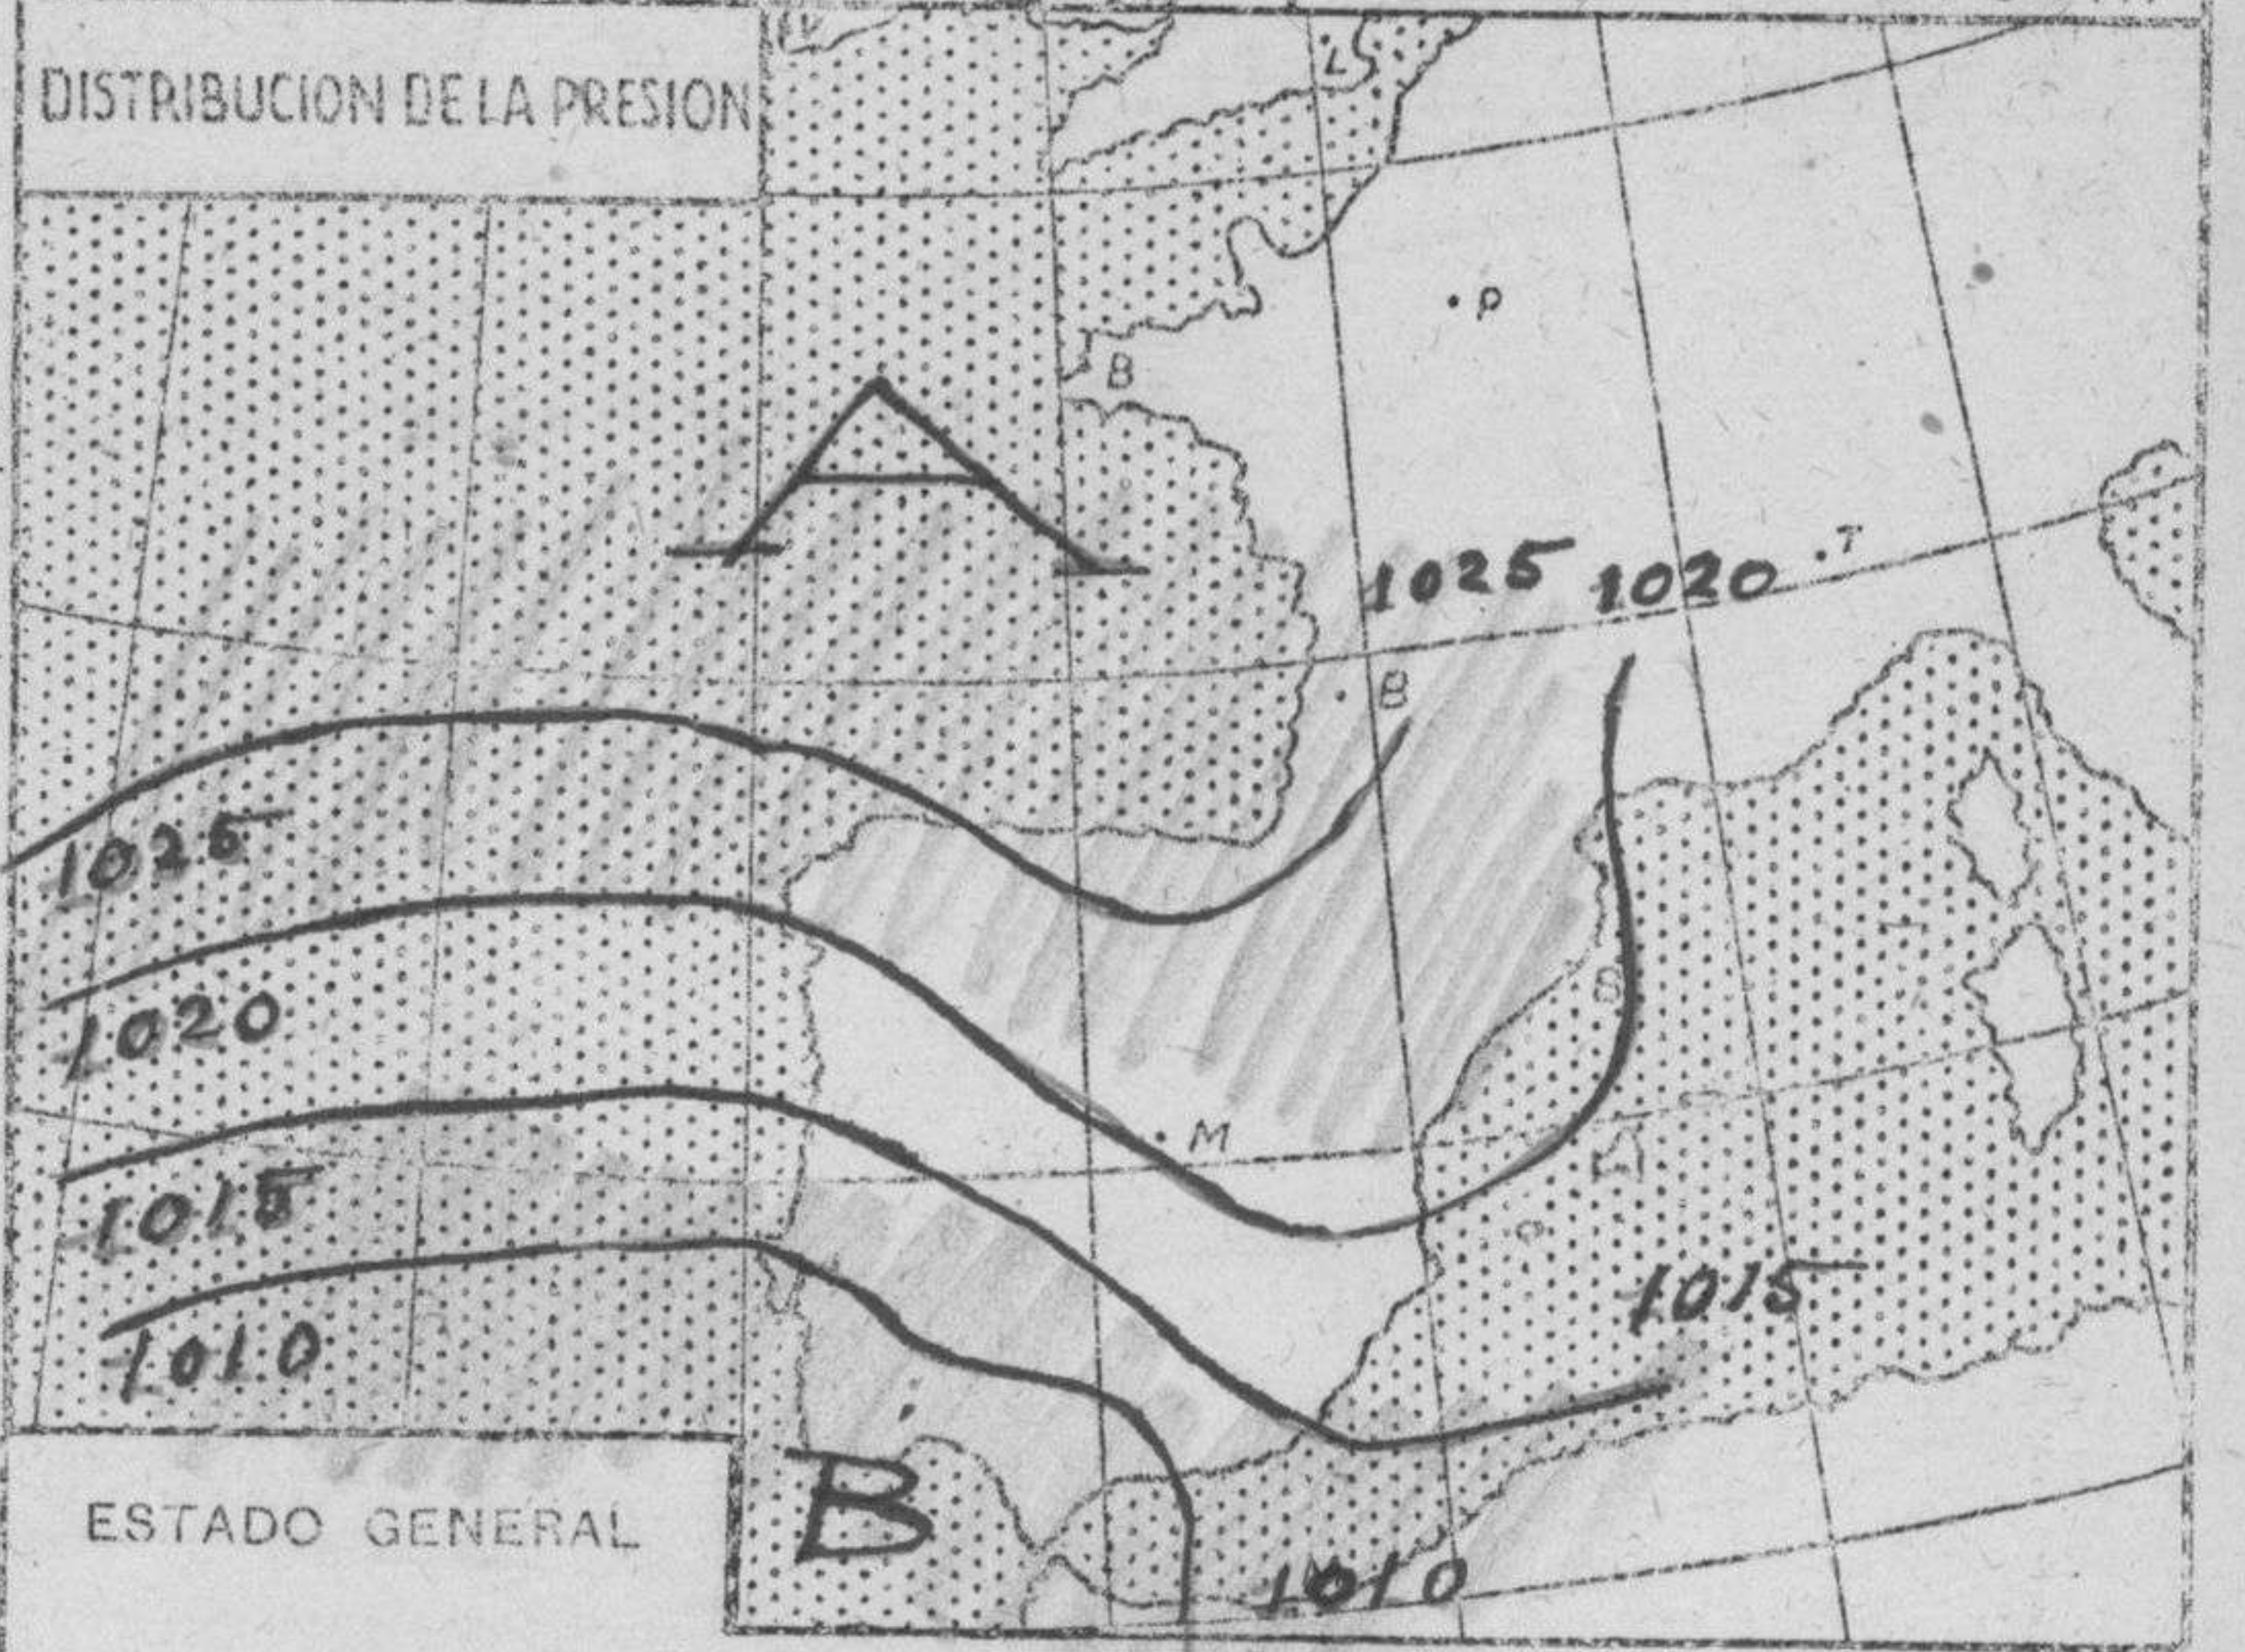

# SERVICIO METEOROLOGICO ESPAÑOL

Avance del **Viernes 11** de **abril** de 1941 a 7 h

*Viernes Santo*

ESTACIONES	EN LAS ÚLTIMAS 24 HORAS			
	TEMPERATURA		LLUVIA	
	MÁXIMA °C.	MINIMA °C.	DÍA 7H-18H mm.	NOCHE 18H-7H mm.
La Coruña	12	5	95	
Santiago	15	3		
Pontevedra	15	5		
Vigo	16	4		
Lugo	13	3		
Ourense	13	8		
Vivedo	12	7		
Santander	13	5		
Bilbao	10	3		
San Sebastián	-	-	-	-
León	13	0		
Zamora	15	2		
Palencia	12	0		
Burgos	10	-1		
Soria	11	0		
Madrid	14	2		
Salamanca	16	0		
Ávila	12			
Segovia	15	4		
Navacerrada	6	-1		
Madrid	16	4		
Toledo	18	5		
Gundalajara	-	-	-	-
Cuenca	14	4		
Ciudad Real	22	3		
Albacete	16	3	ip	
Valencia	17	7	ip	
Castellón	19	10		
Turis	11	2		
Valencia	15	-1		
Pamplona	12	1		
Huesca	19	4		
Zaragoza	18	3		
Gerona	18	1		
Barcelona	20	7		
Tarragona	15	8		
Hortosa	20			
Utiel	18	2		
Castellón	16	10		
Valencia	17	9		
Alicante	19	11		
Murcia	19	11		
Sevilla	22	11		
Córdoba	24	11		
Jaén	?	11		
Cádiz	?	6		
Sevilla	21	7		
San Fernando	19	11		
Huelva	17	12		
Malaga	20	13		
Cádiz	17	9		
Palma de Mallorca	13			
S. Cruz de Tenerife	23	16	0A	1
Las Palmas	-	-	-	-
León	19	13		
Madrid	15	?		ip