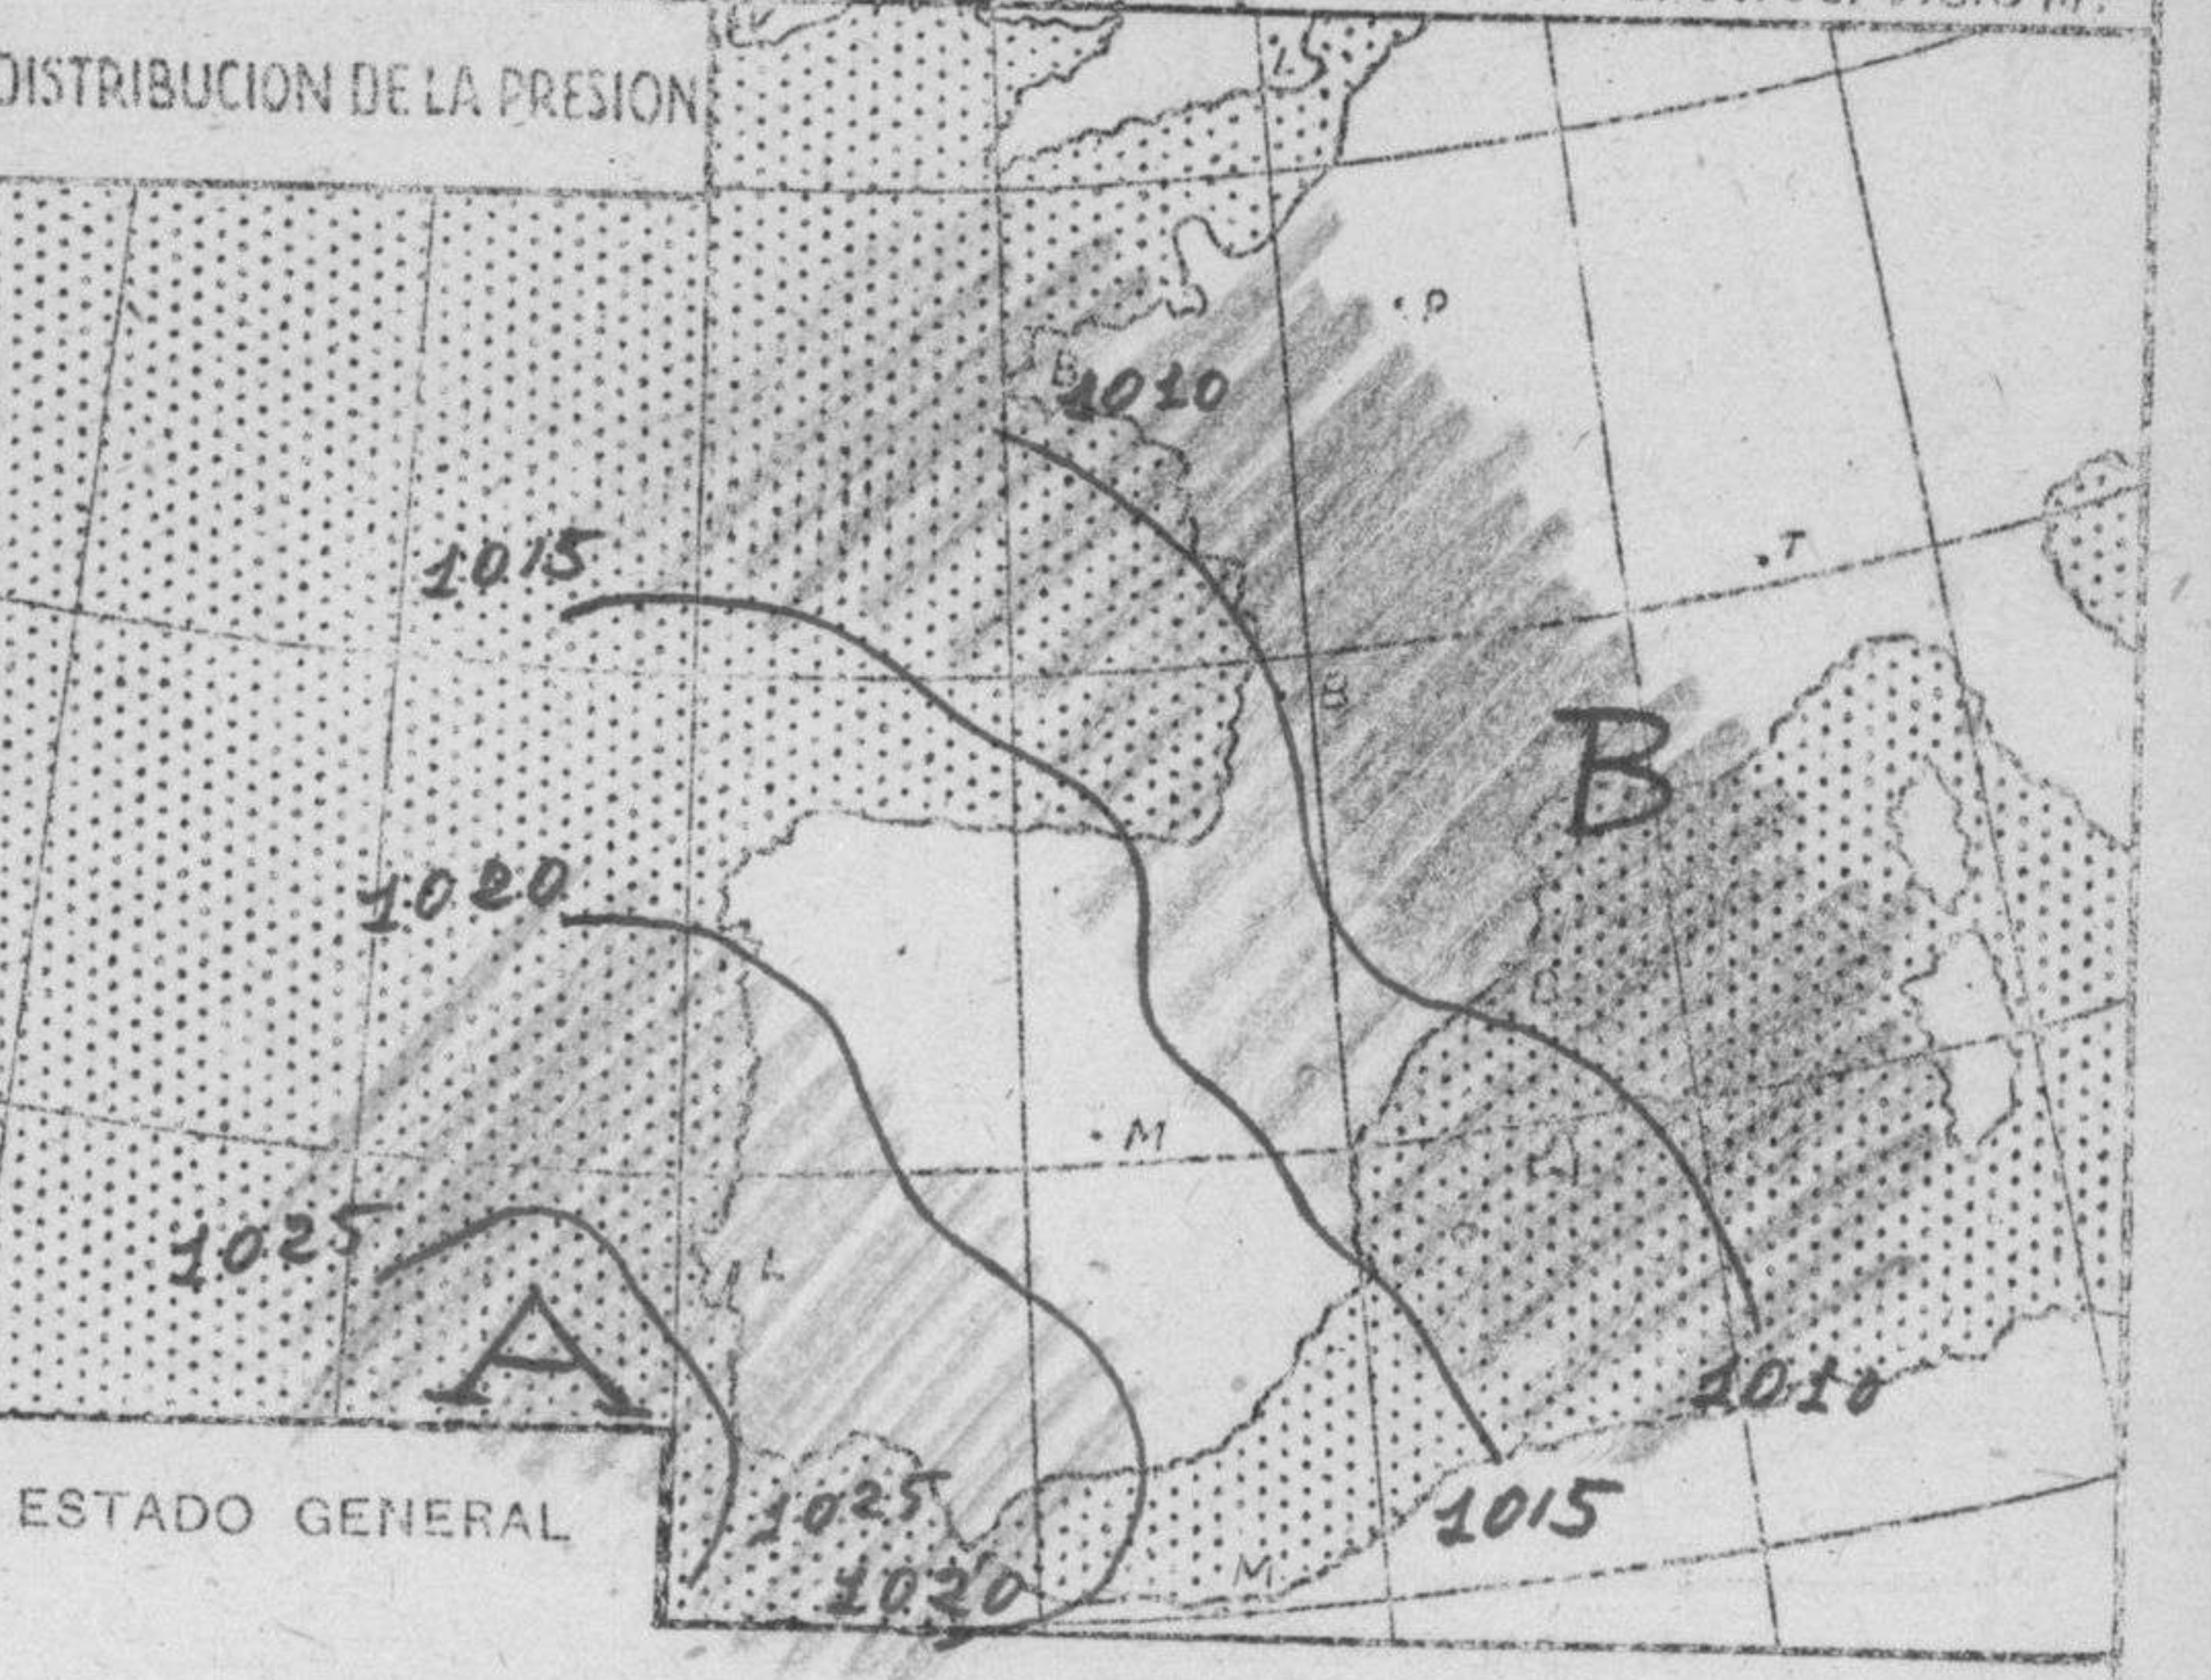

EN LAS ÚLTIMAS 24 HORAS

TEMPERATURA		LUBIA	
MAXIMA	MINIMA	DIA 7H-18H	NOCHE 18H-7H
°C.	°C.	mm.	mm.

La Coruña	14	11	02	12
Santiago	9	7	4	18
Pontevedra	14	10	4	38
Vigo	14	11	02	21
Lugo	11	9	02	16
Ourense	18	11		?
Oviedo	14	10	4	3
Santander		11		7
Bilbao	13	10	03	3
Vizcaya				
San Sebastián				
León	11	6		4
Zamora	13	9		
Salamanca	14	8	3	
Valladolid	13	7	1	
León	12	5		4
Palencia	13	8		1
Segovia	12	5		
Madrid	12	6	14	
Ávila	16	0		8
Guadalajara	16	8		2
Caceres	16	10		05
Badajoz	12	6		04
Sevilla	16	6		4
Huelva	14	2		
Albacete	17	10		4
Valencia	17	11		4
Barcelona	17	10		02
Castellón	17	11		
Tortosa	12	5	02	
Teruel	16	7		
Zaragoza	15	9		
Gerona	18	3		
Barcelona	18	9	1	
Tarragona	18	9		
Valencia	18	?		
Castellón	18	7		
Tortosa	19	11		
Teruel	22	8		
Zaragoza	21	9		
Gerona	24	10		
Barcelona	19	12		
Tarragona	20	9		
Valencia	14	8		
Castellón	15	5		
Tortosa	16	11		
Teruel	16	10		
Zaragoza	20	8		
Gerona	19	12		
Barcelona	18	2	8	
Tarragona	-	10	-	
Valencia	20	14		
Castellón	19	12		
Tortosa	15	?		