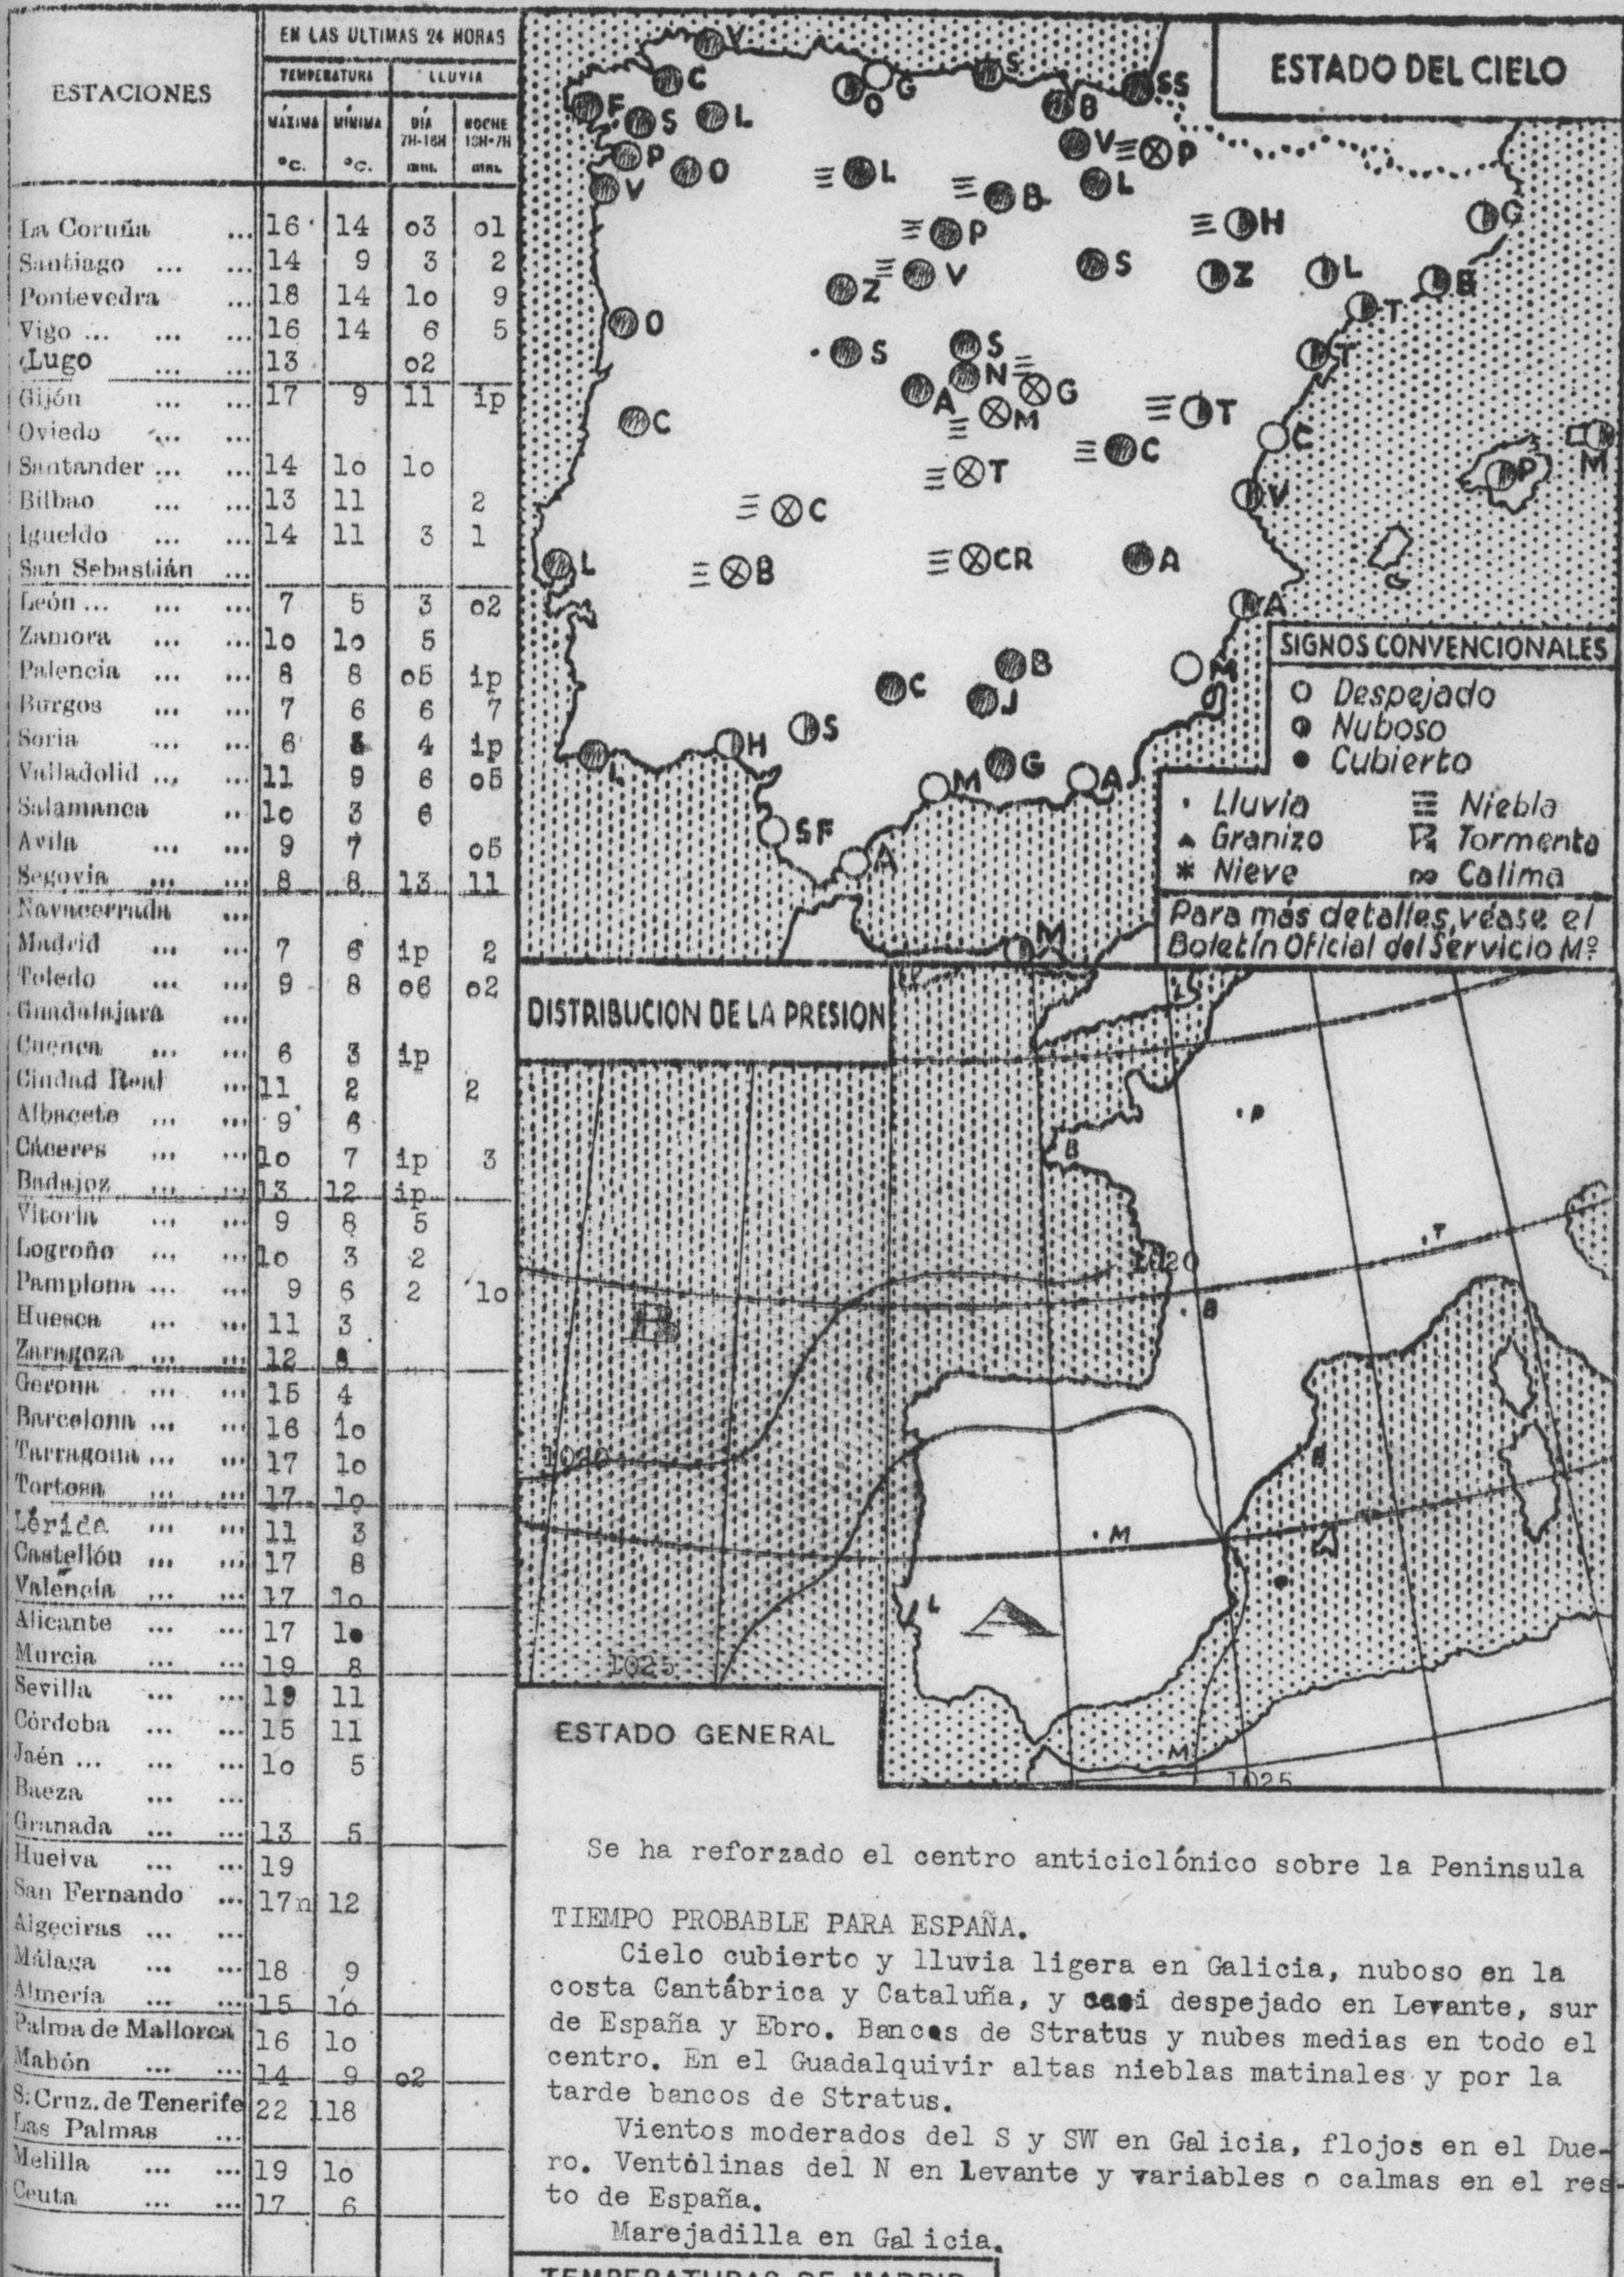

# SERVICIO METEOROLOGICO

NACIONAL  
Avance del jueves 21 de Noviembre de 1940 a 7 h

TEMPERATURAS EXTRÊMAS  
Máxima de 19° en Huelva Murcia y Sevilla.  
Mínima de 2° en C. Real.

**TEMPERATURAS DE MADRID**

Máxima de ayer 7,3 a 16h, Mínima de hoy 5,5 a 3h.  
a 13 h. de ayer 5,6 a 1 h. de hoy 6,4  
a 18 h. de ayer 6,8 a 7 h. de hoy 6,8