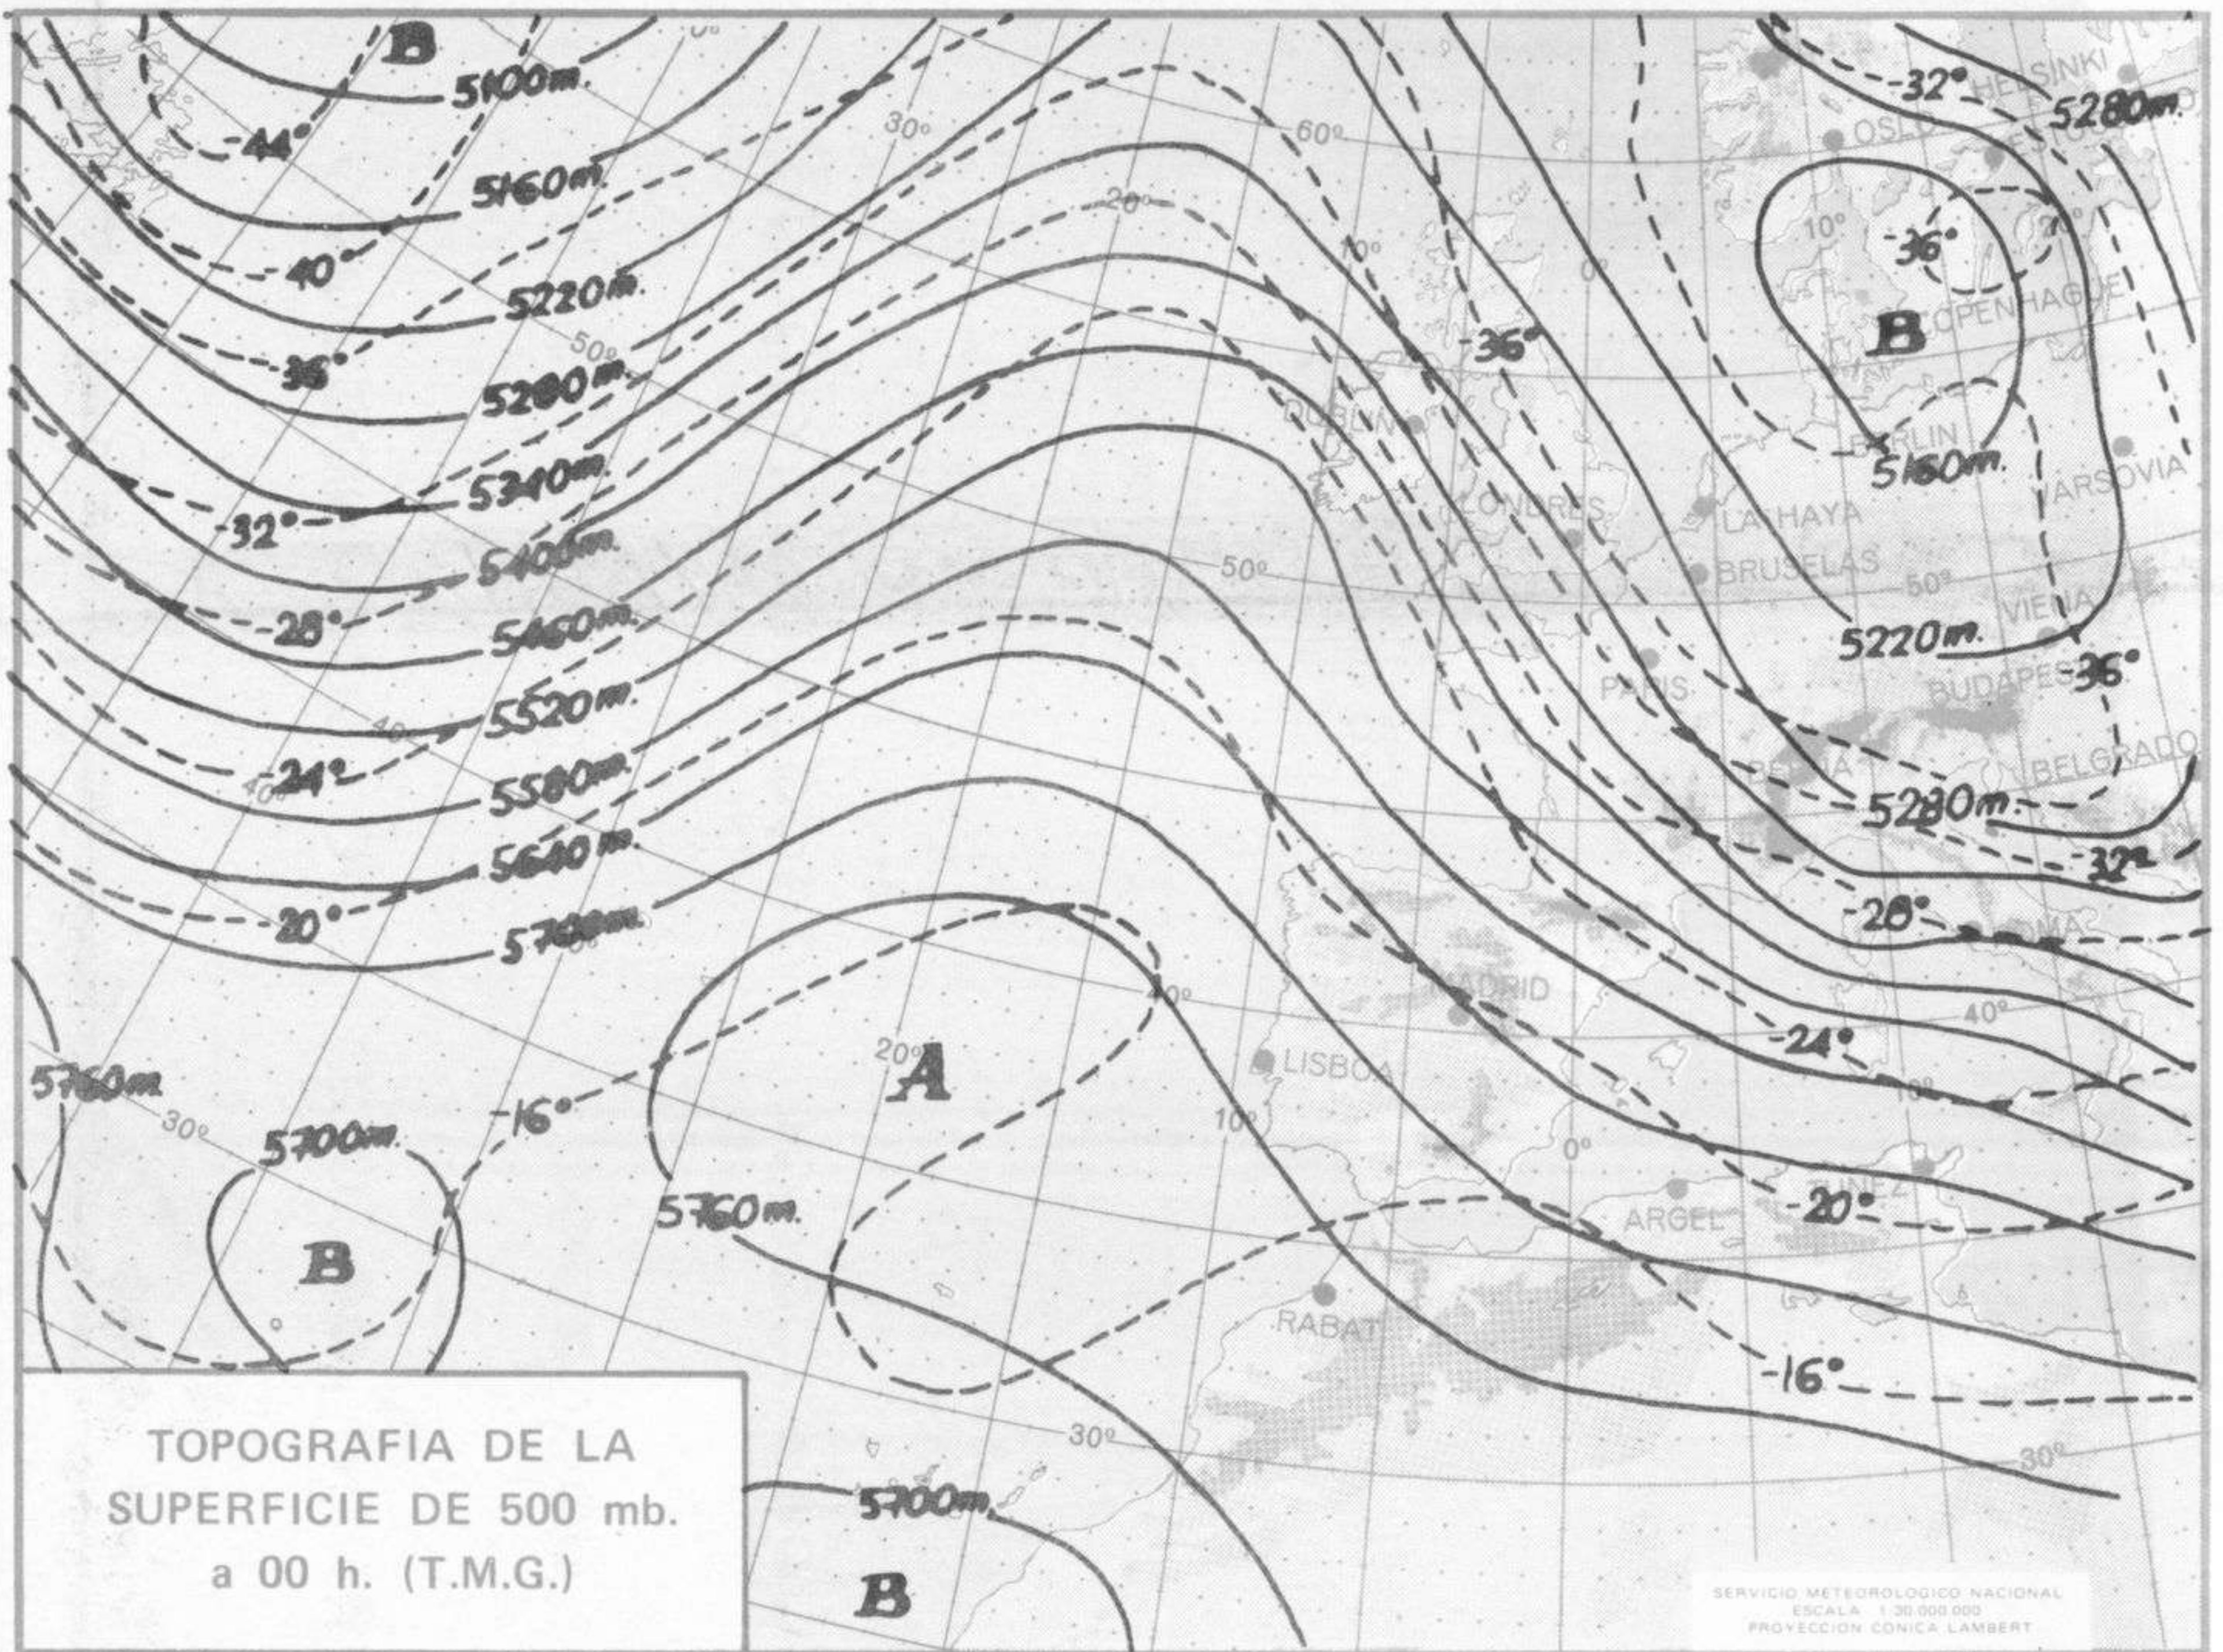

SERVICIO METEOROLOGICO NACIONAL
ESCALA 1:30.000.000
PROYECCION CONICA LAMBERT