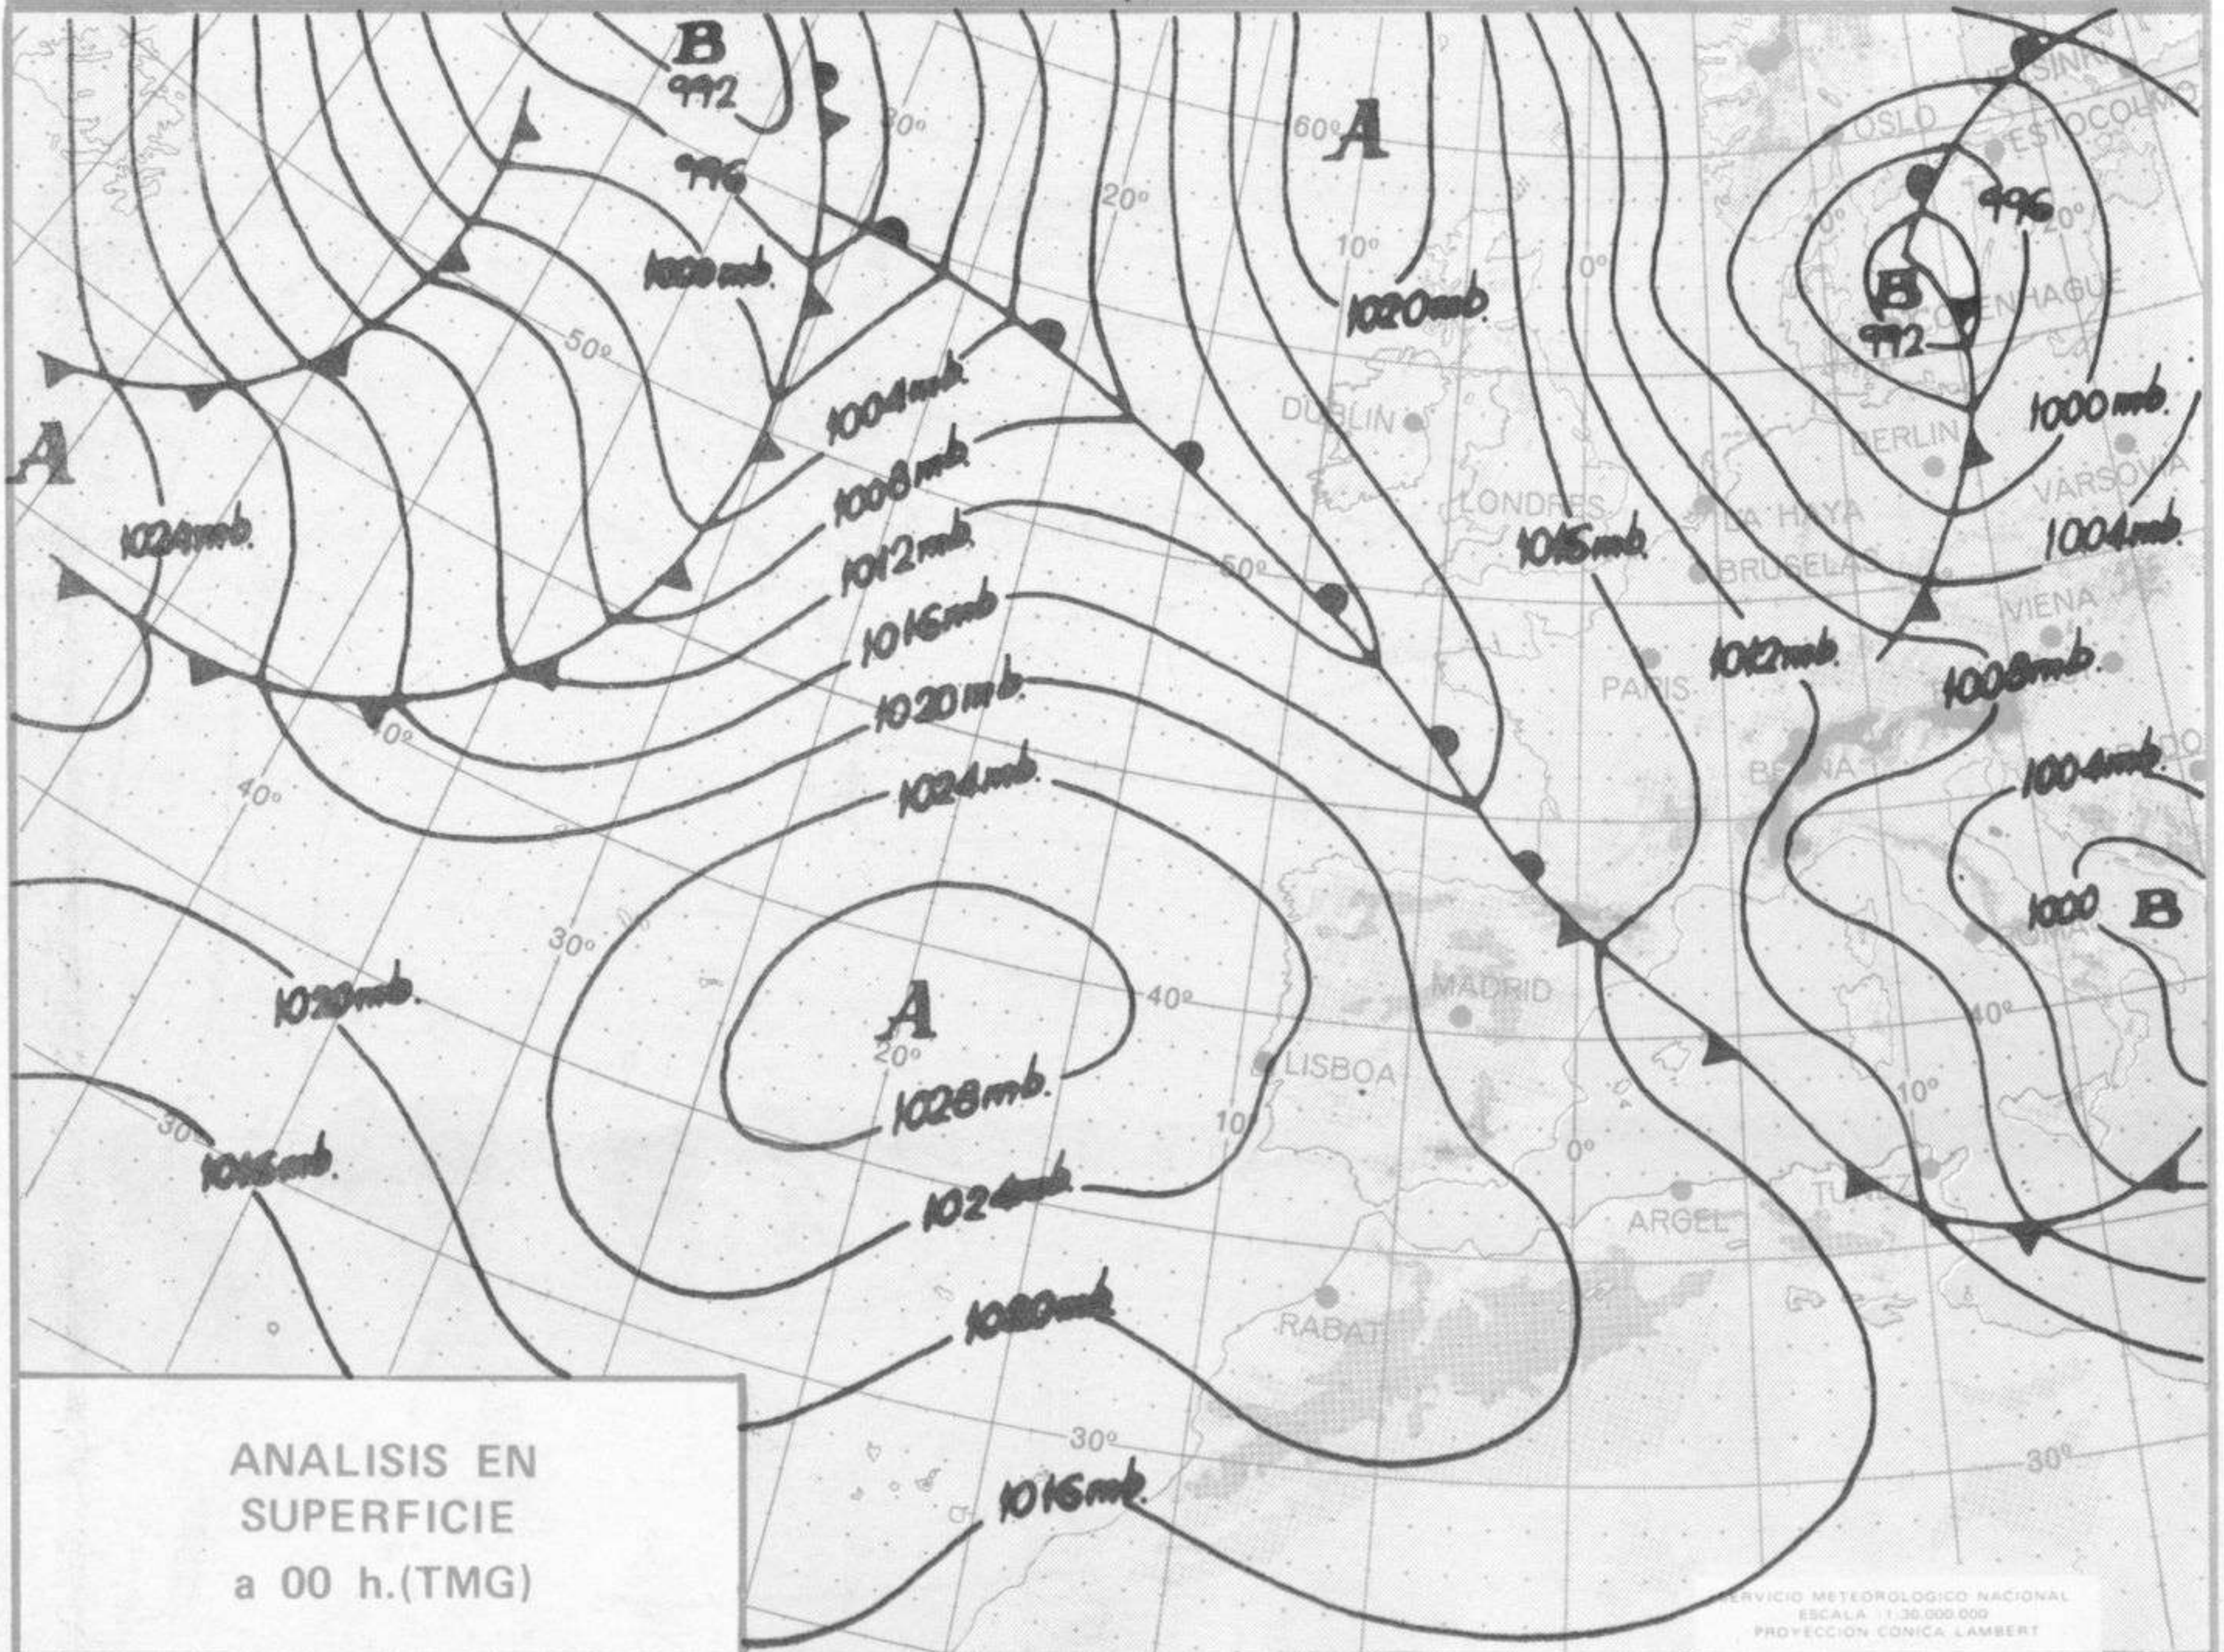

SERVICIO METEOROLOGICO NACIONAL
ESCALA 1:30.000.000
PROYECCION CONICA LAMBERT