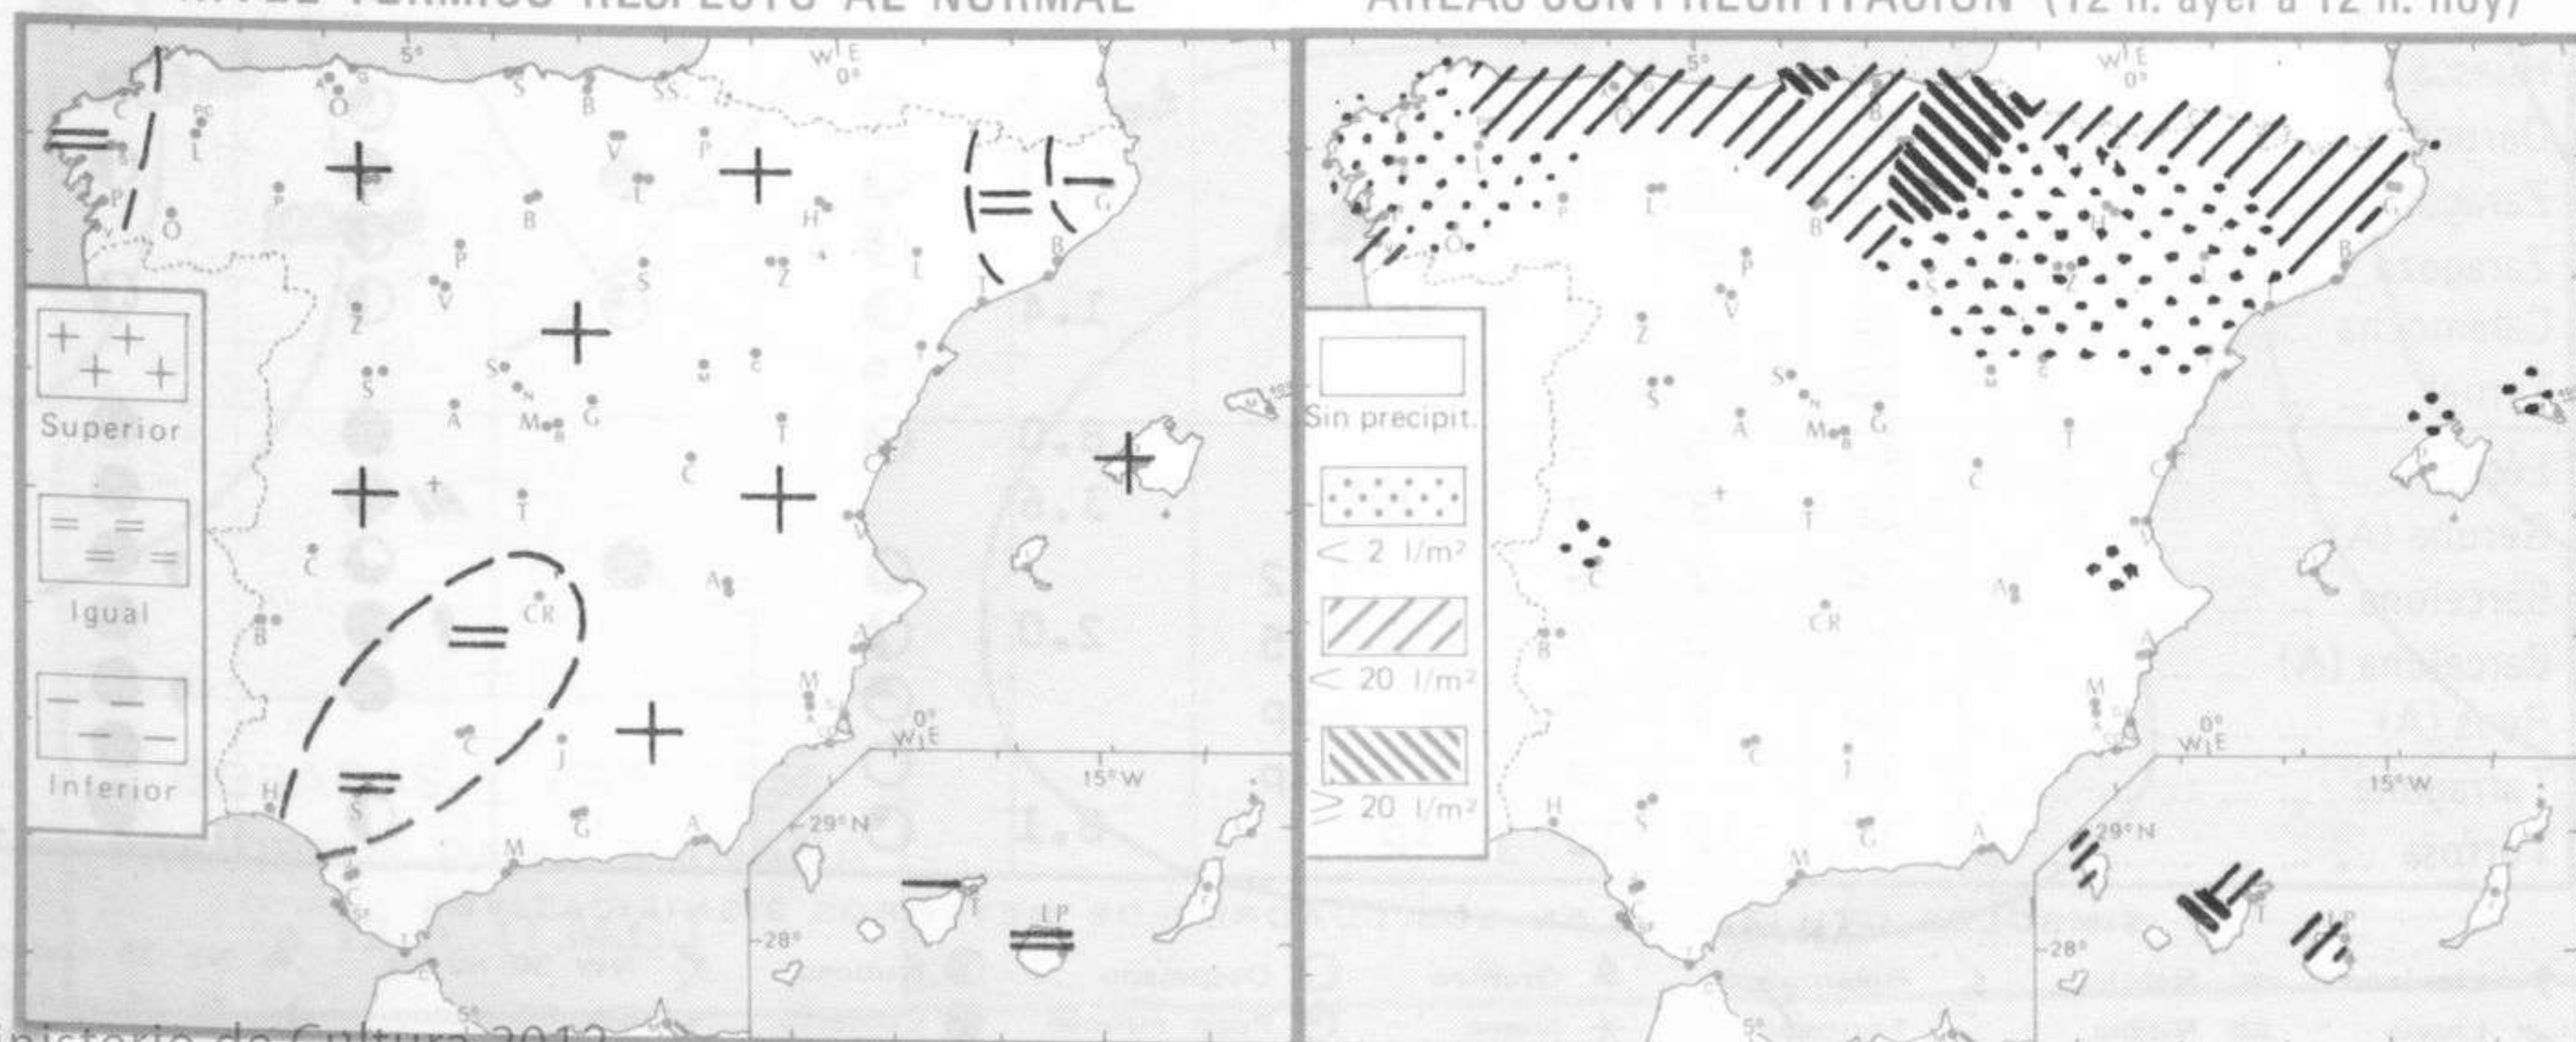

Vientos fuertes: Han soplado del Noroeste en Galicia, Cantábrico, Levante, mitad oriental de La Mancha e Ibiza.

Temperaturas destacables: Las máximas de ayer han oscilado entre los 8º de Vitoria y los 22º de Valencia y entre 19º y 20º en Canarias. Las mínimas de hoy se registraron desde 0º en Ciudad Real y Granada hasta los 13º de Málaga y alrededor de los 15º en las capitales Canarias.

PRONOSTICO PARA MAÑANA:

En el Cantábrico oriental y cabecera del Ebro uboso con algunas precipitaciones débiles. En Canarias nubosidad variable con algunos chubascos dispersos. Poco nuboso en las demás regiones con nieblas matinales en la vertiente atlántica y principalmente en la cuenca del Duero. Temperaturas sin cambios apreciables.

TENDENCIA PARA LOS DIAS ..... 15 y 16.

Día 15: En Canarias chubascos dispersos. En el resto de España poco nuboso con nieblas matinales, principalmente en el Cantábrico y cuenca del Duero.

Día 16: Chubascos en Galicia y Cantábrico. Nuboso en el Duero. Poco nuboso con algunas nieblas en las demás regiones.

NIVEL TERMICO RESPECTO AL NORMAL

AREAS CON PRECIPITACION (12 h. ayer a 12 h. hoy)