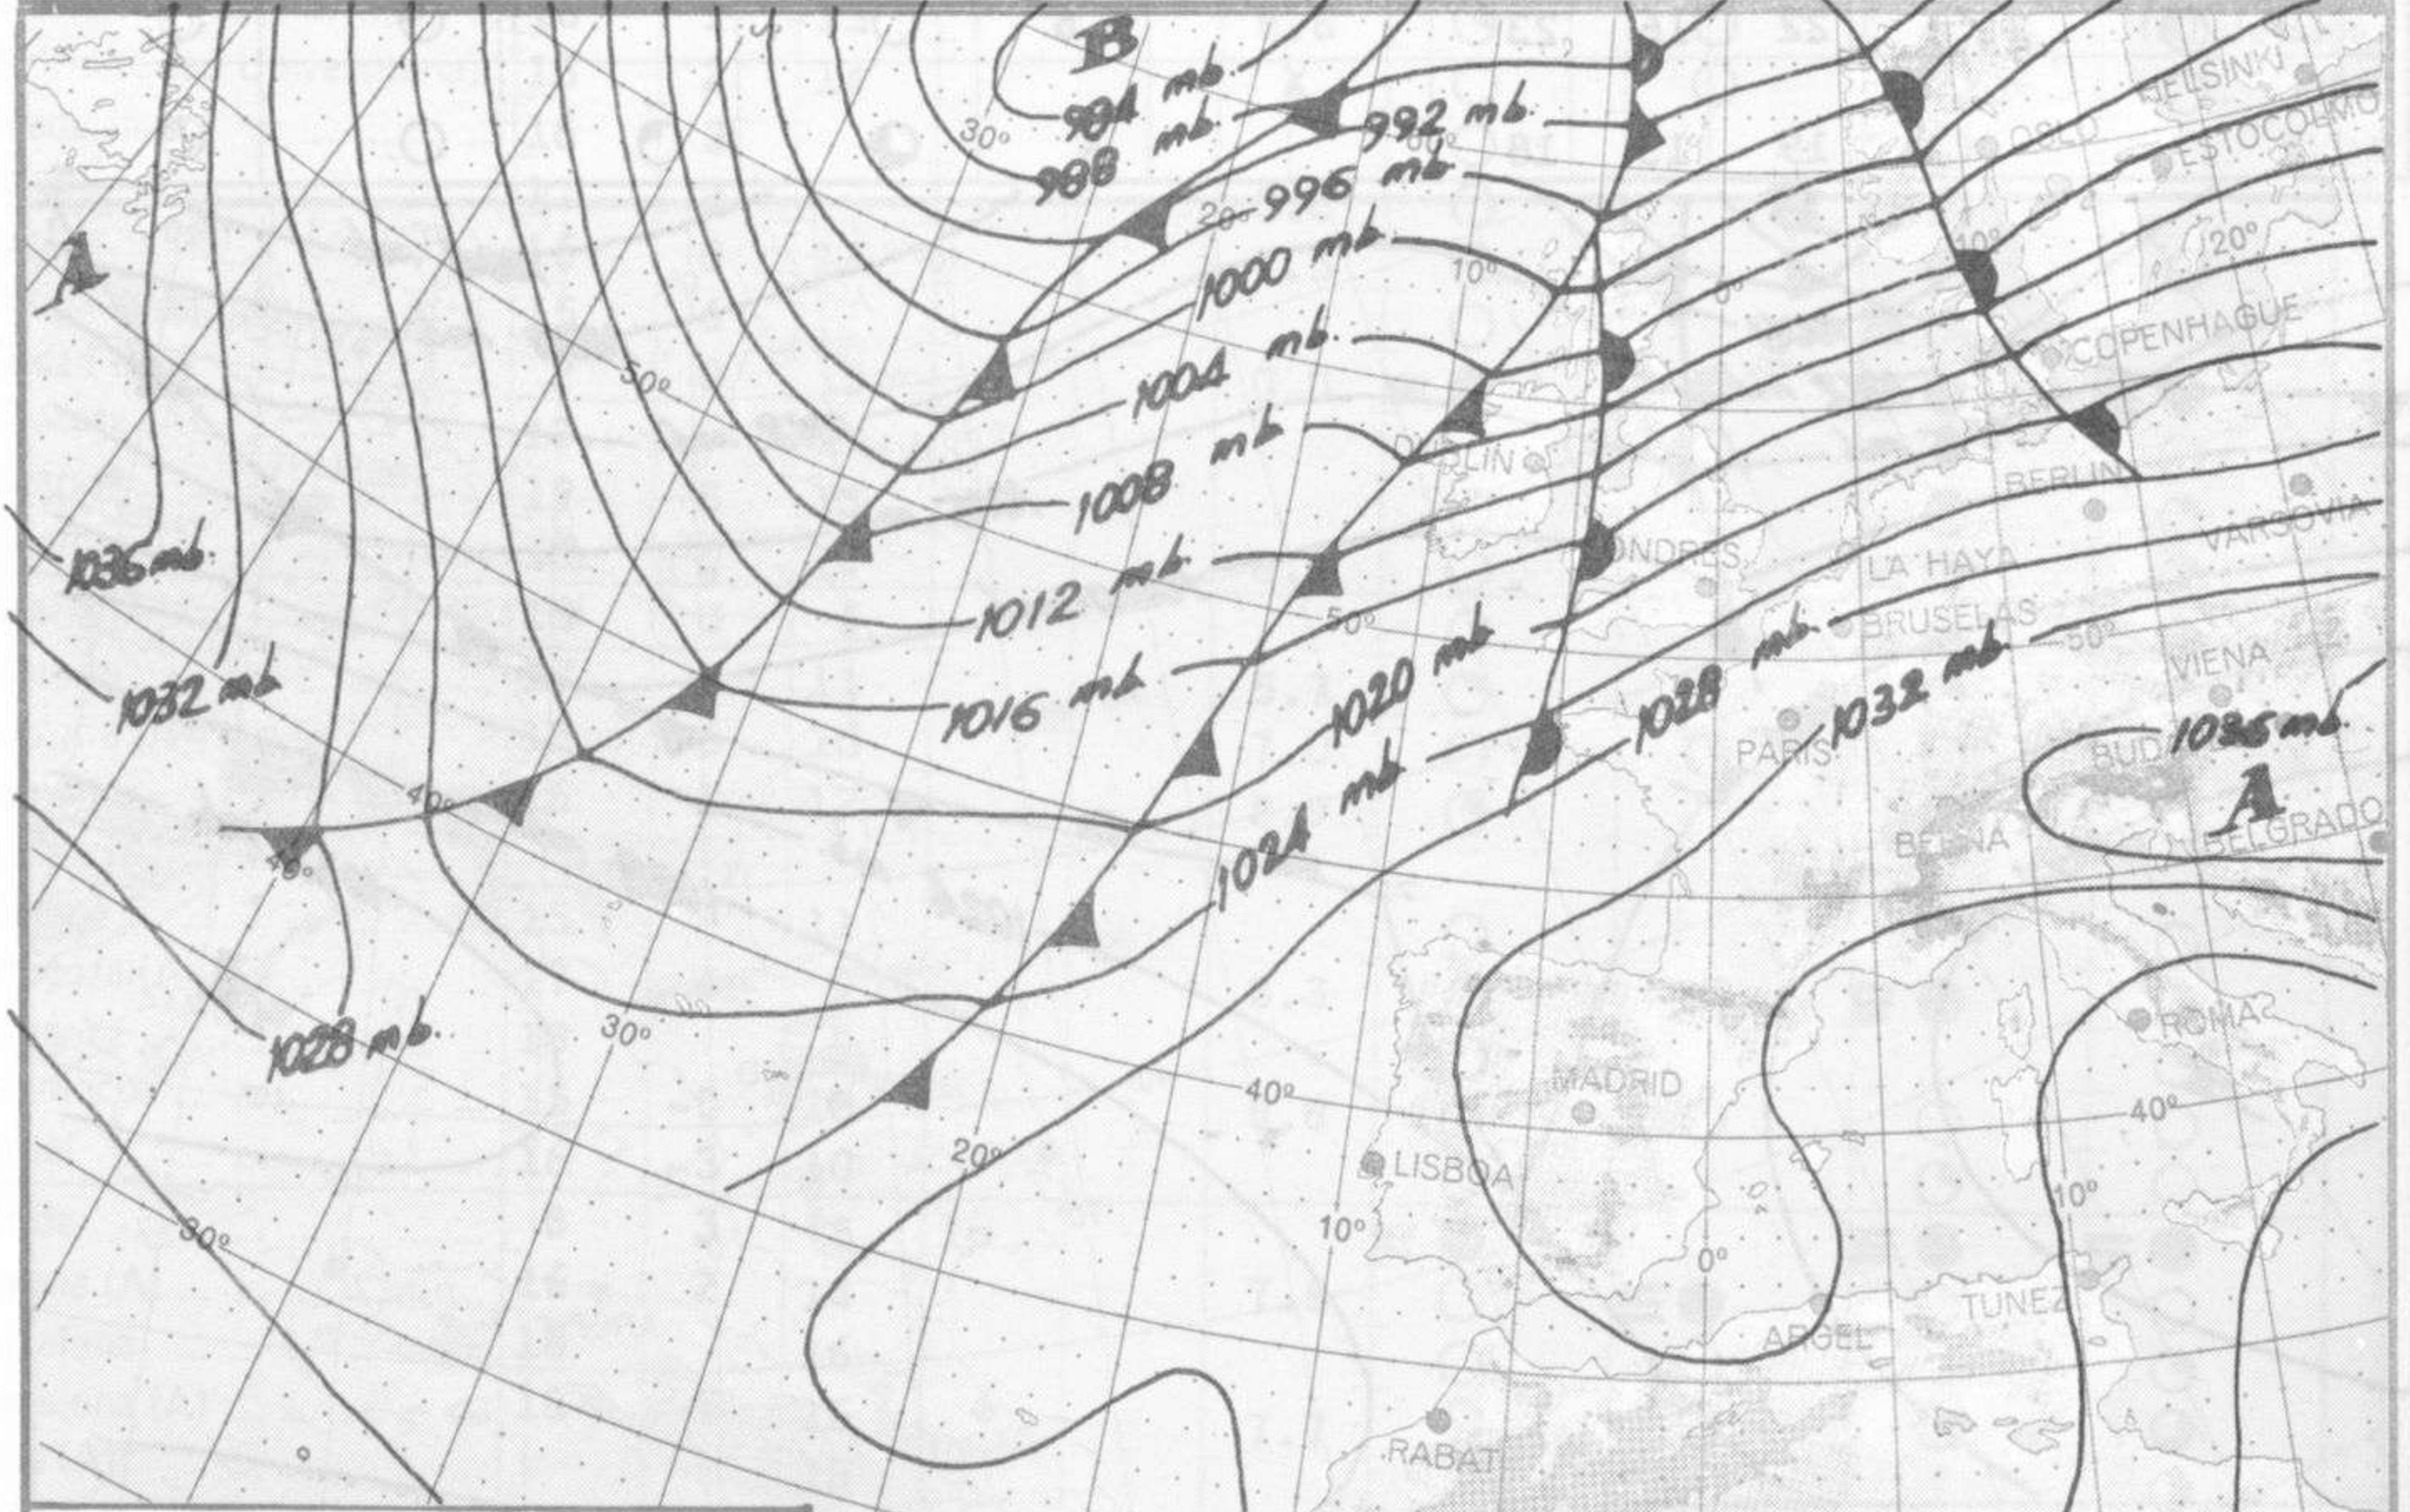

ANALISIS EN SUPERFICIE a 00 h.(TMG)

SERVICIO METEOROLOGICO NACIONAL ESCALA 1:30.000.000 PROYECCION CONICA LAMBERT

SERVICIO METEOROLOGICO NACIONAL ESCALA 1:30.000.000 PROYECCION CONICA LAMBERT