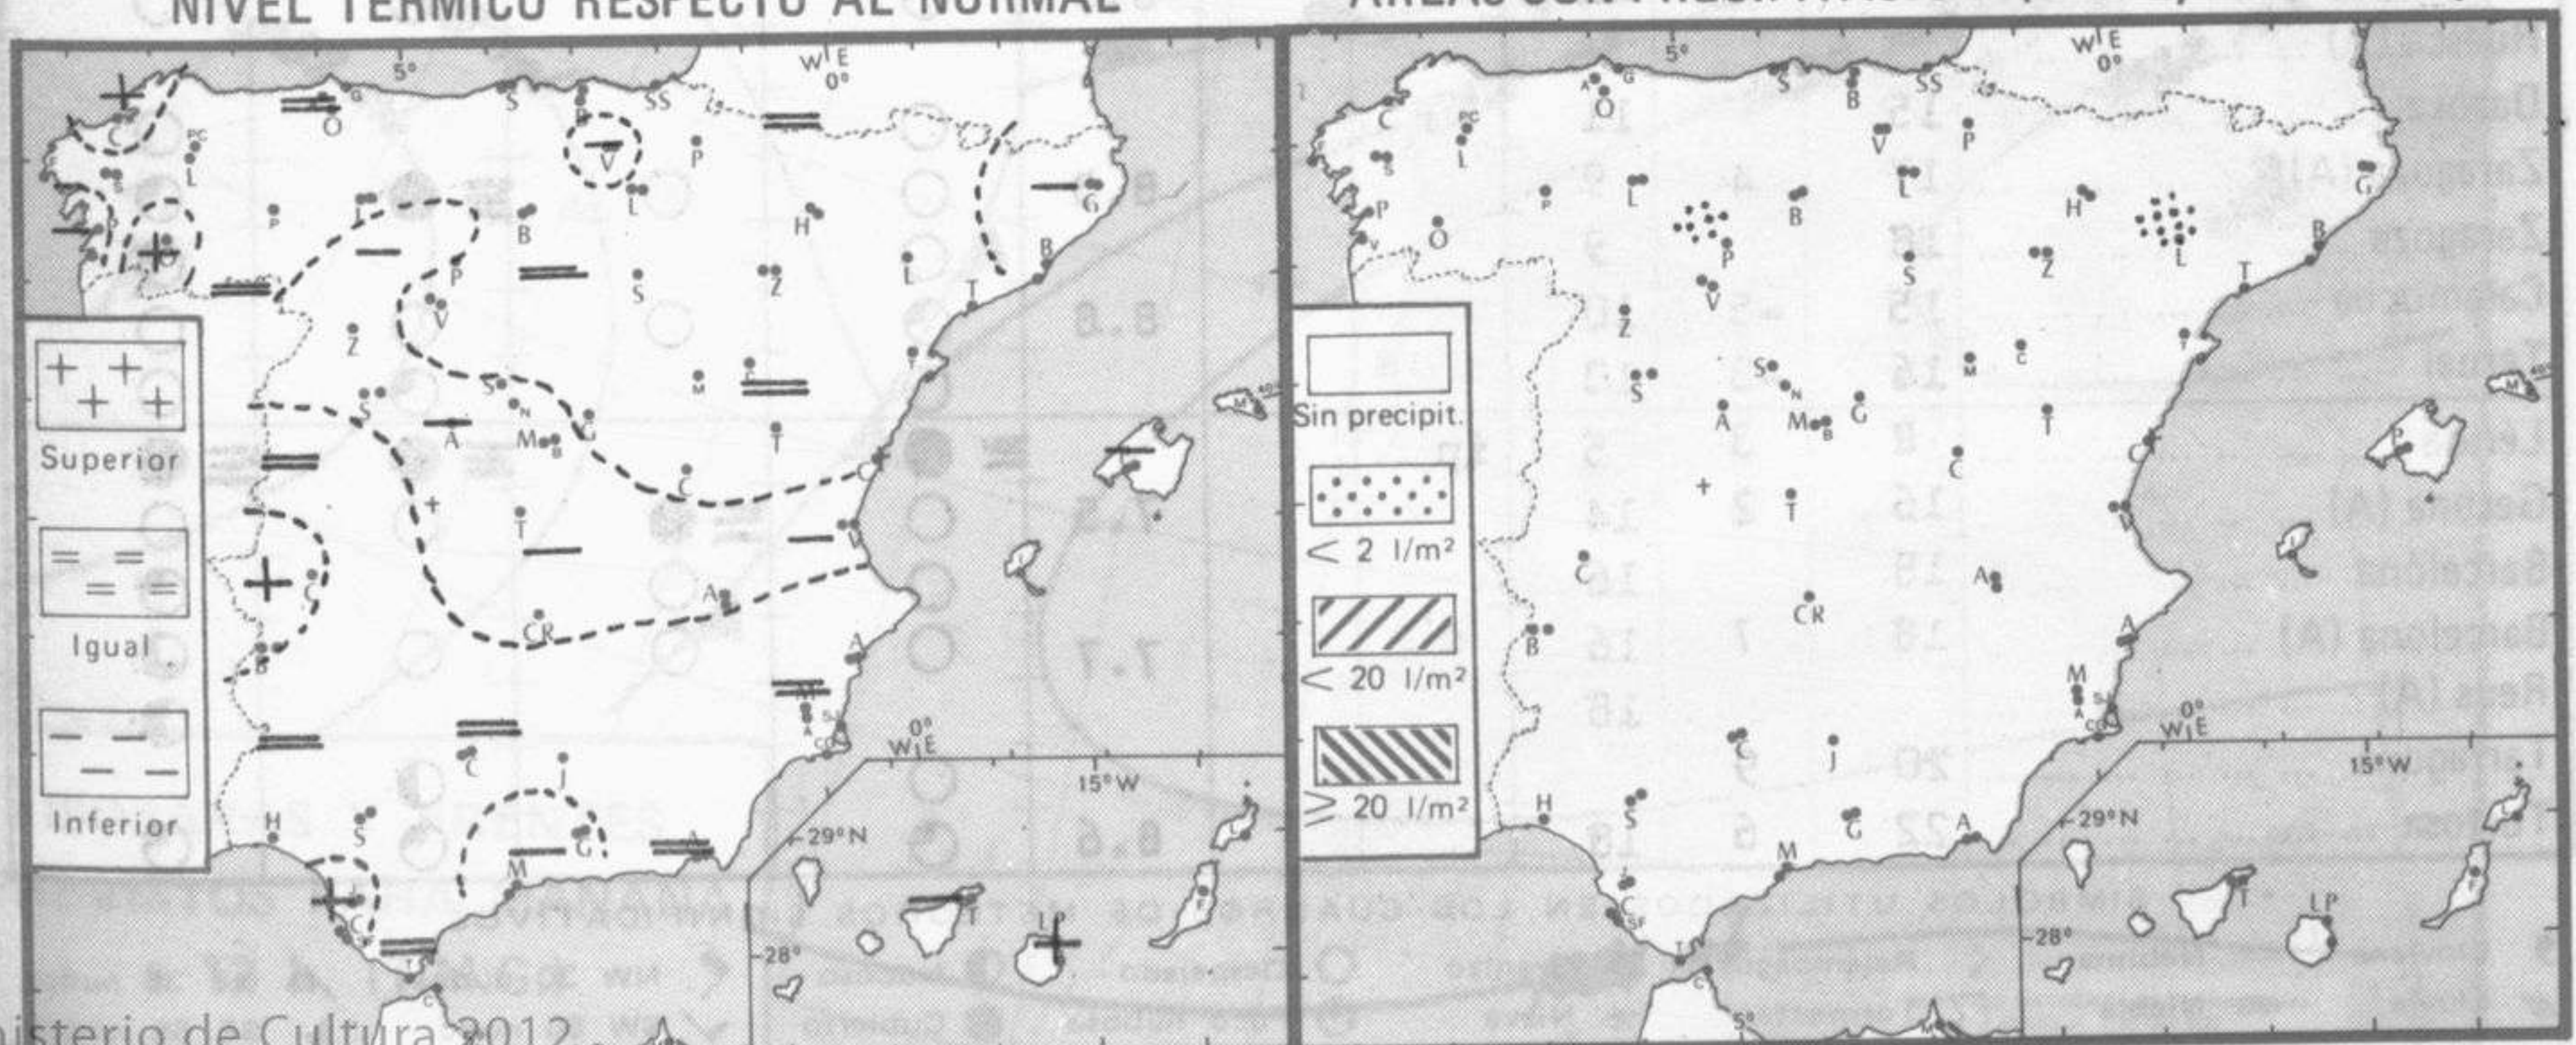

Vientos fuertes: No se registraron.

Temperaturas destacables: Las máximas de ayer han oscilado entre los 6º de Palencia y los 22º de Almería y Murcia. Las mínimas de hoy se registraron desde los 3º bajo cero en Teruel hasta los 13º en Cádiz y alrededor de los 18º en las capitales Canarias.

PRONOSTICO PARA MAÑANA:

Cielo poco nuboso en todas las regiones con nieblas en Galicia, Cantábrico, cabecera del Ebro, Duero y áreas de los valles del Tajo.

TENDENCIA PARA LOS DIAS 20 y 21.

Día 20: Nuboso con lloviznas o chubascos débiles en Galicia. Parcialmente nuboso en el Duero. Poco nuboso en las demás regiones con nieblas en el Cantábrico y valles de la vertiente atlántica.

Día 21: Precipitaciones dispersas en Galicia, Cantábrico y cabecera del Ebro. Poco nuboso en las demás regiones.

NIVEL TERMICO RESPECTO AL NORMAL

AREAS CON PRECIPITACION (12 h. ayer a 12 h. hoy)