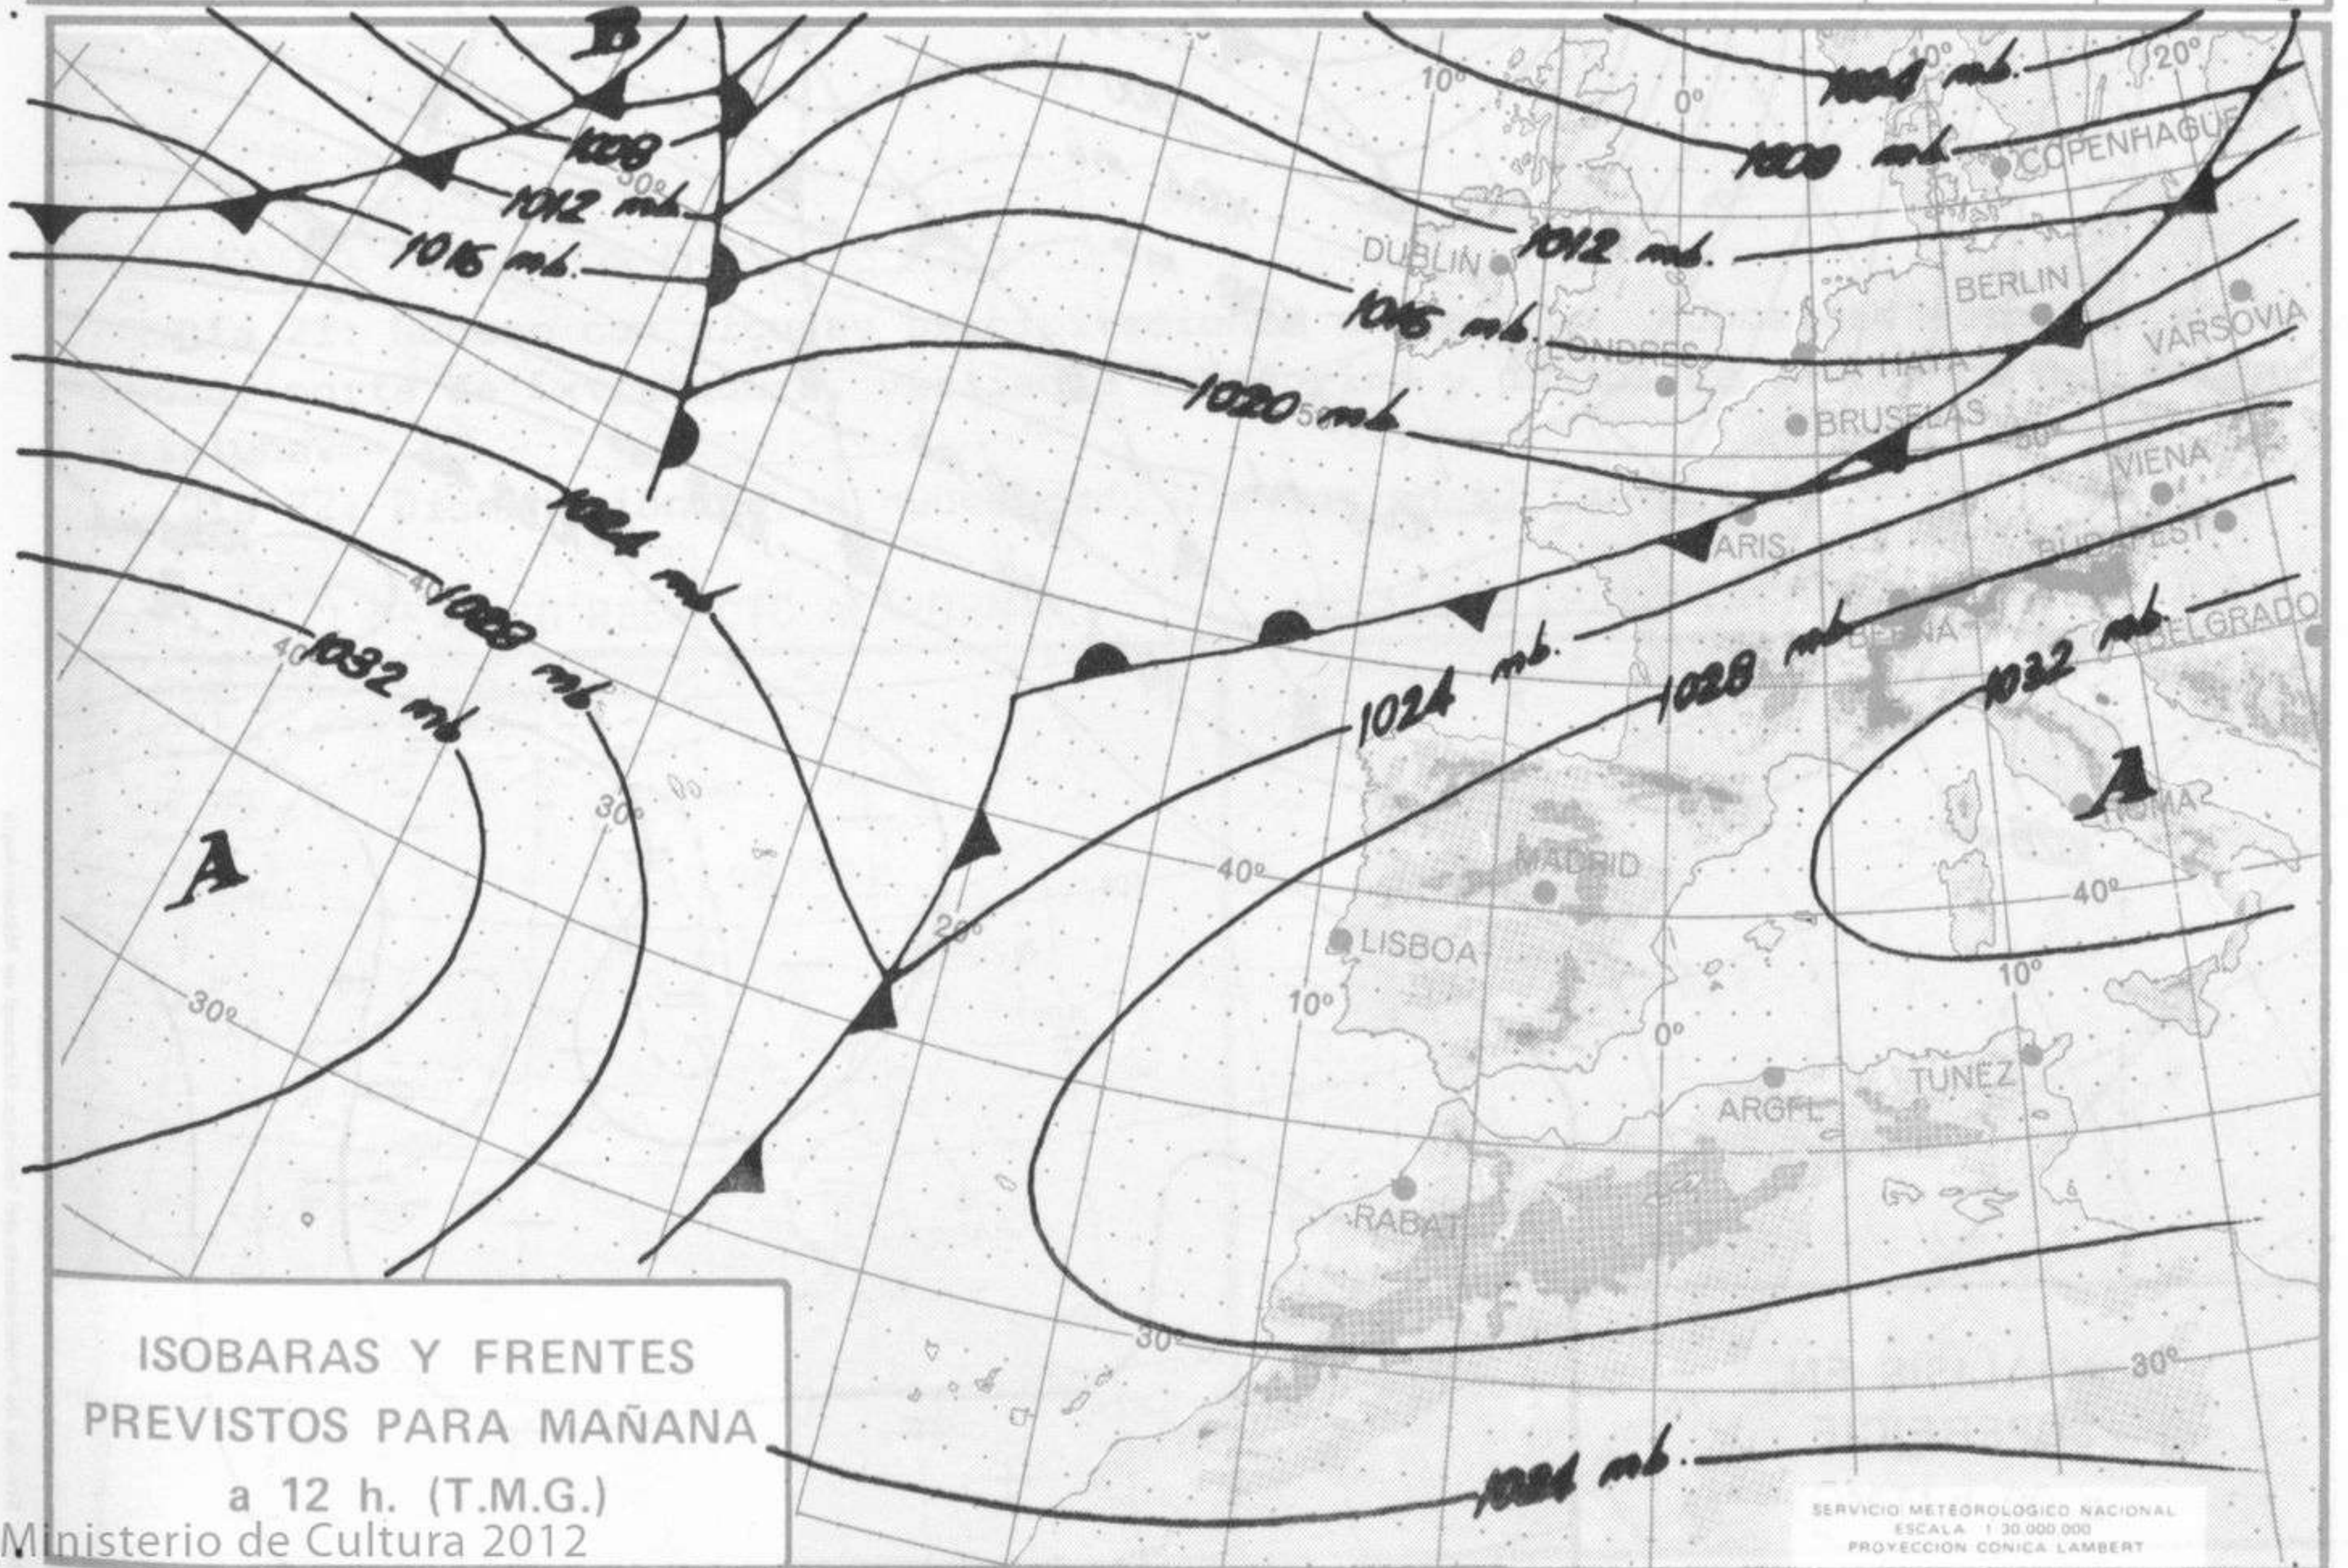

TOPOGRAFIA DE LA SUPERFICIE DE 500 mb. a 00 h. (T.M.G.)

Estaciones	Temperaturas (°C)			Precipitación (l/m²)		Horas de sol ayer	Meteoros significativos			
	Máxima de ayer	Mínima de hoy	12 horas de hoy	06 ayer a 06 hoy	Hoy 06-12		18 horas de ayer	00 horas de hoy	06 horas de hoy	12 horas de hoy
Castellón de la Plana	20	9	19				○		○	○
Valencia (A)	20	7	17			8.5	○	○	○	○
Valencia	20						○			
Alicante (A)	20	7	19			8.8	○	○	○	○
Alicante	20	6				X	○		○	○
Murcia (A)	20	4				9.1	○		○	○
Murcia	22	7	18			9.0	○		○	○
Cartagena	19	12	15				○		○	○
San Javier	20	X	17			8.5	○		○	○
Sevilla (A)	21	7	17			9.5	○	○	○	○
Córdoba (A)			14					○		○
Jaén	19	6					○		○	
Granada (A)	18	0	12			8.8	○	○		○
Huelva	21	9					○		○	
Jerez de la Frontera (A) ...	22	8	19				○		○	○
Cádiz	21	13	20			9.3	○		○	○
San Fernando	21	13	20			8.6	○		○	○
Tarifa	18	17	18			4.2	●		○	○
Málaga (A)	19	9	18			7.9	○	○	○	○
Almería (A)	22	9	22			8.2	○	○	○	○
Palma de Mallorca (A)	20	4	18			9.2	○	○	○	○
Mahón (A)	18	9	17			8.6	○	○	○	○
Ibiza (A)	19	10	18			9.2	○	○	○	○
Santa Cruz de Tenerife (A)...	20	13	18			9.6	○	○	○	○
Santa Cruz de Tenerife	24	18	23			8.5	○	○	○	○
Las Palmas (A)	23	18	22			X	○	○	○	○
Fuerteventura (A)	22	19	22			9.8	○		○	○
Lanzarote (A)	22	16	23			9.6	○		○	○
Ceuta							○	○		○
Melilla	19	13	18			X	○	○		○