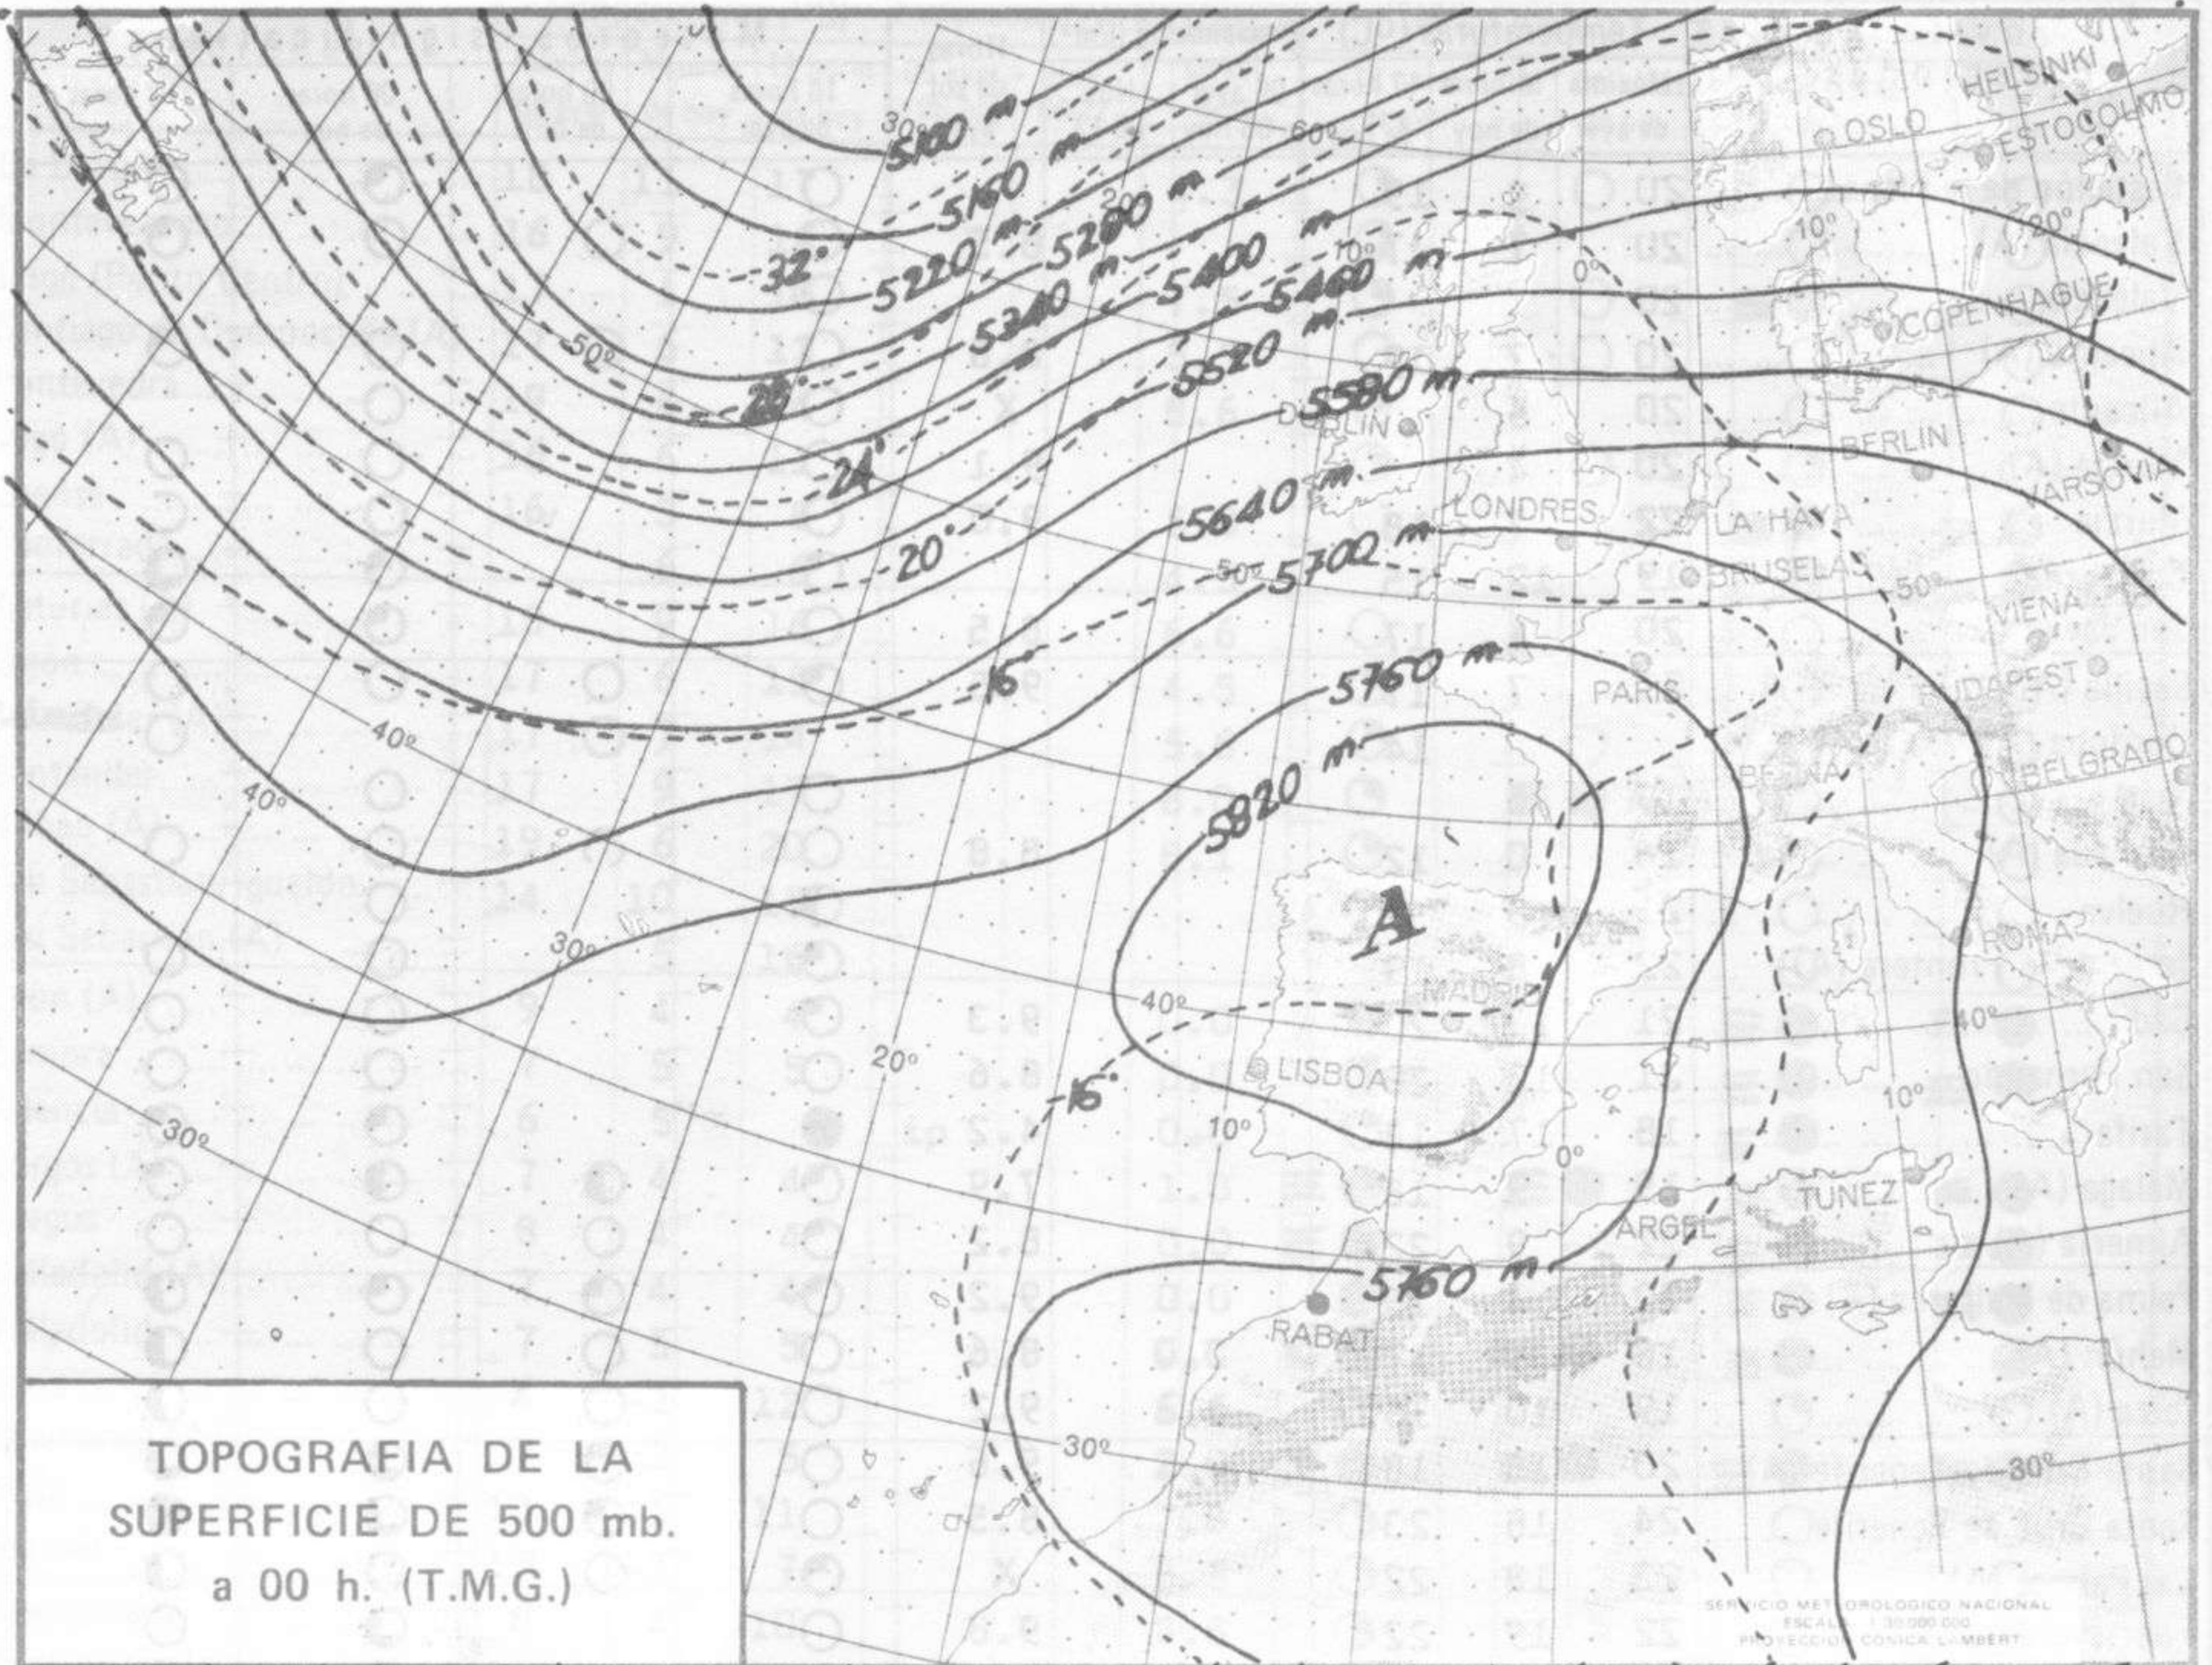

SERVICIO METEOROLOGICO NACIONAL ESCALA 1:30.000.000 PROYECCION CONICA LAMBERT

SERVICIO METEOROLOGICO NACIONAL ESCALA 1:30.000.000 PROYECCION CONICA LAMBERT