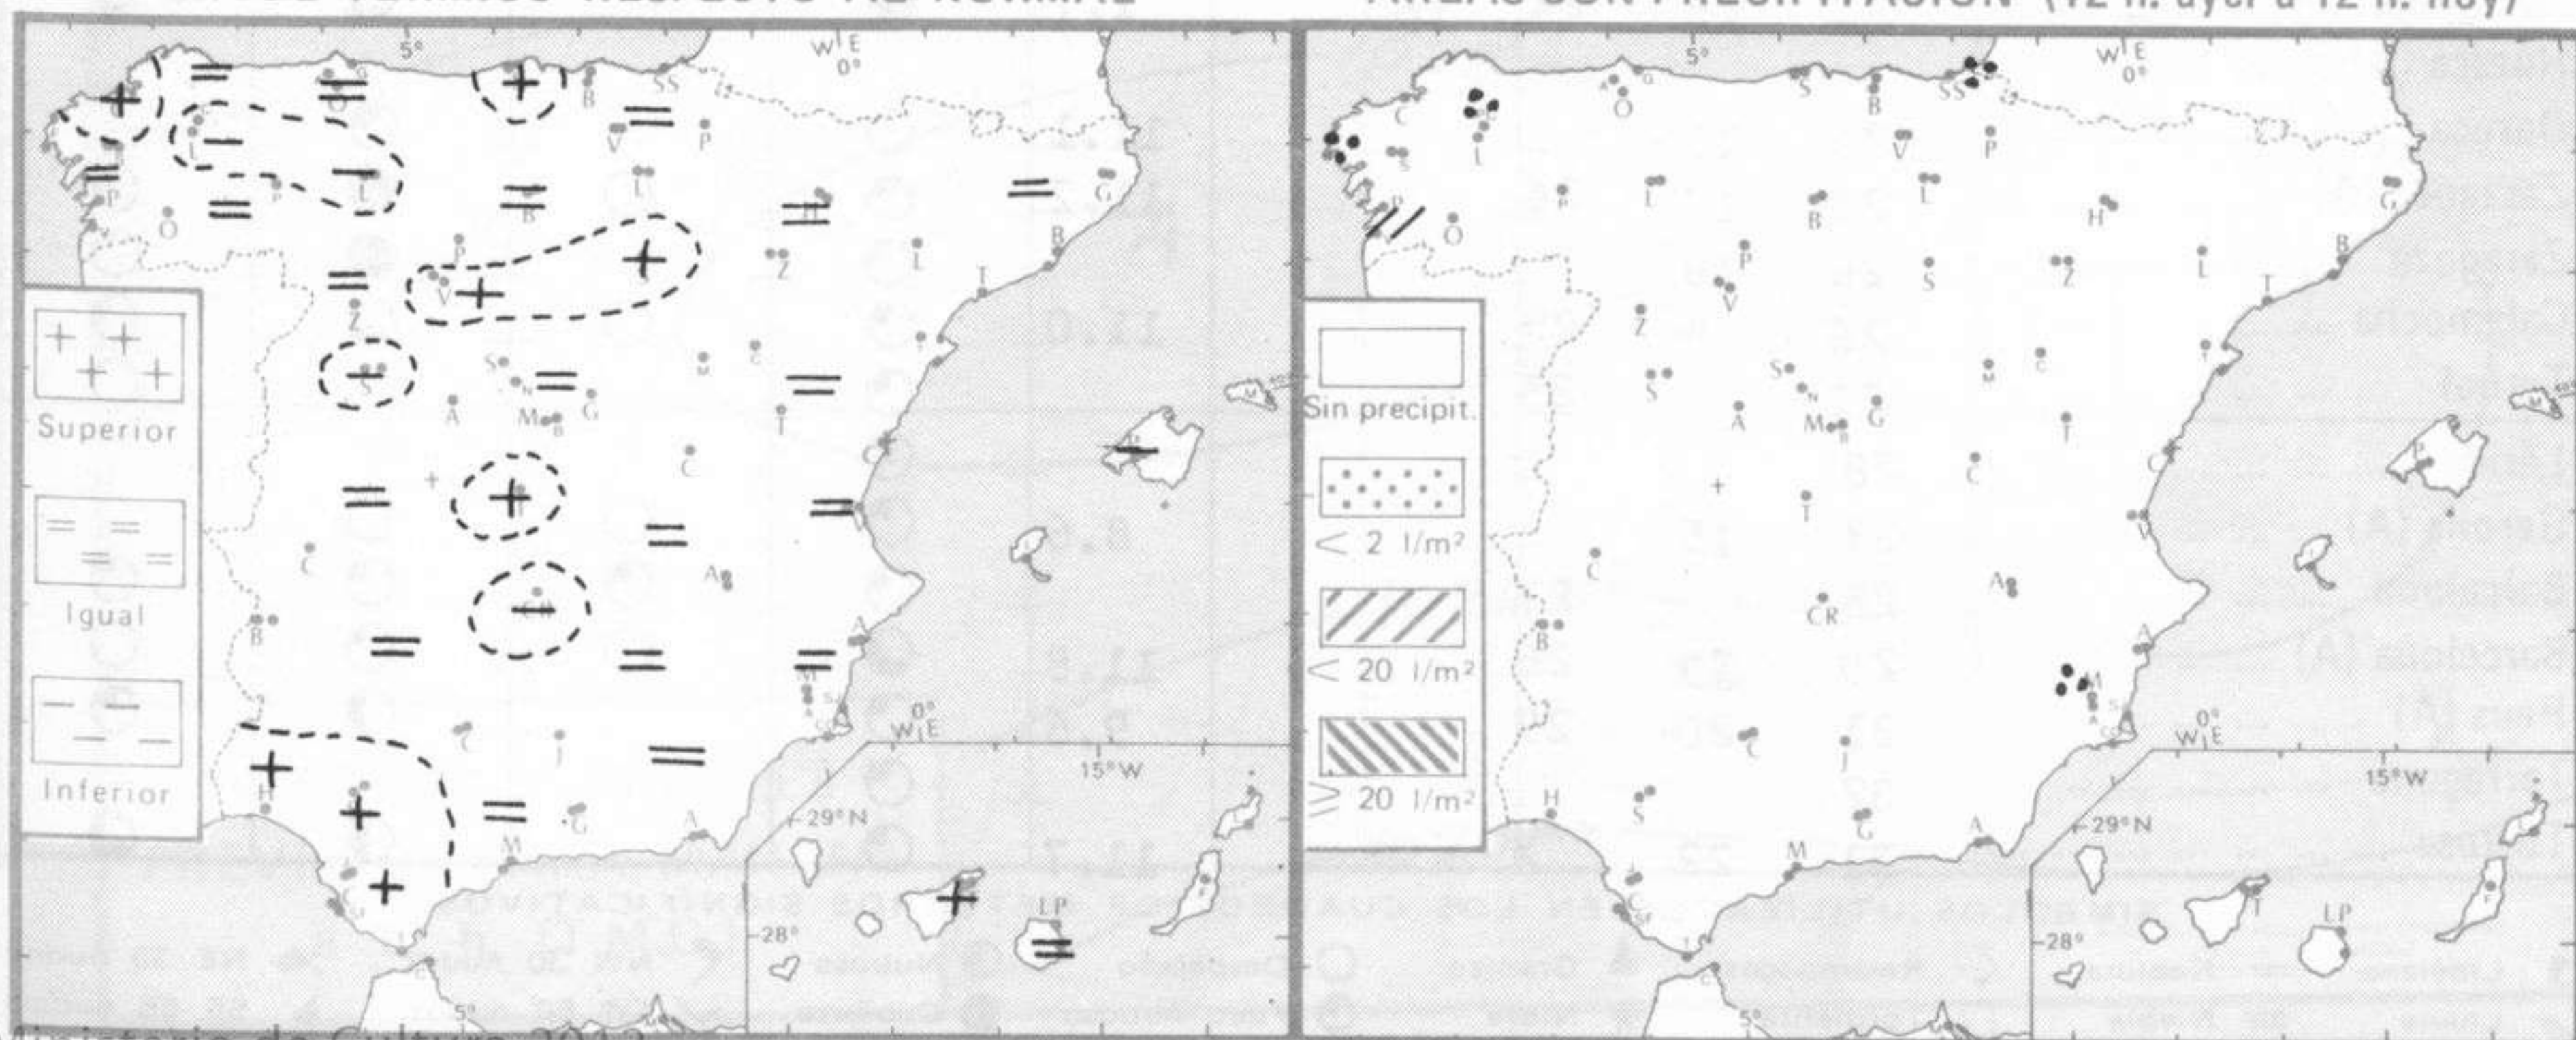

TIEMPO PASADO (de 12 horas de ayer a 12 horas, T.M.G., de hoy):

Nubosidad y precipitaciones: Ha habido nubosidad con lluvias o chubascos débiles en Galicia, país Vasco y Navarra. También, pero sin precipitaciones, en el alto Ebro, Cataluña y Baleares. De madrugada se han formado nieblas en Galicia que se van disipando en el transcurso de la mañana. En las demás regiones ha predominado el cielo despejado. Al mediodía persistía alguna niebla en Galicia y la nubosidad era escasa en el resto.

Vientos fuertes: No se han registrado.

Temperaturas destacables: Han sido muy parecidas a sus valores normales. Ayer Huelva y Cádiz registraron la máxima con 37°. Hoy las mínimas han sido de 8° en León, 9 en Lugo y Salamanca (A) y 11° en Ciudad Real las más bajas y 23° en Santa Cruz de Tenerife, 22° en Las Palmas y 21° en Cádiz las más altas. A las 14 horas de hoy la temperatura más alta la tenían en Sevilla con 34° y la más baja en Orense con 22°.

PRONOSTICO PARA MAÑANA:

En Galicia y Cantábrico occidental nieblas y neblinas matinales. En el Cantábrico oriental nubes con alguna llovizna dispersa. En las demás regiones cielo poco nublado o despejado.

TENDENCIA PARA LOS DIAS ....10..y..11...:

Días 10 y 11: Continuará con análogas características.

NIVEL TERMICO RESPECTO AL NORMAL

AREAS CON PRECIPITACION (12 h. ayer a 12 h. hoy)