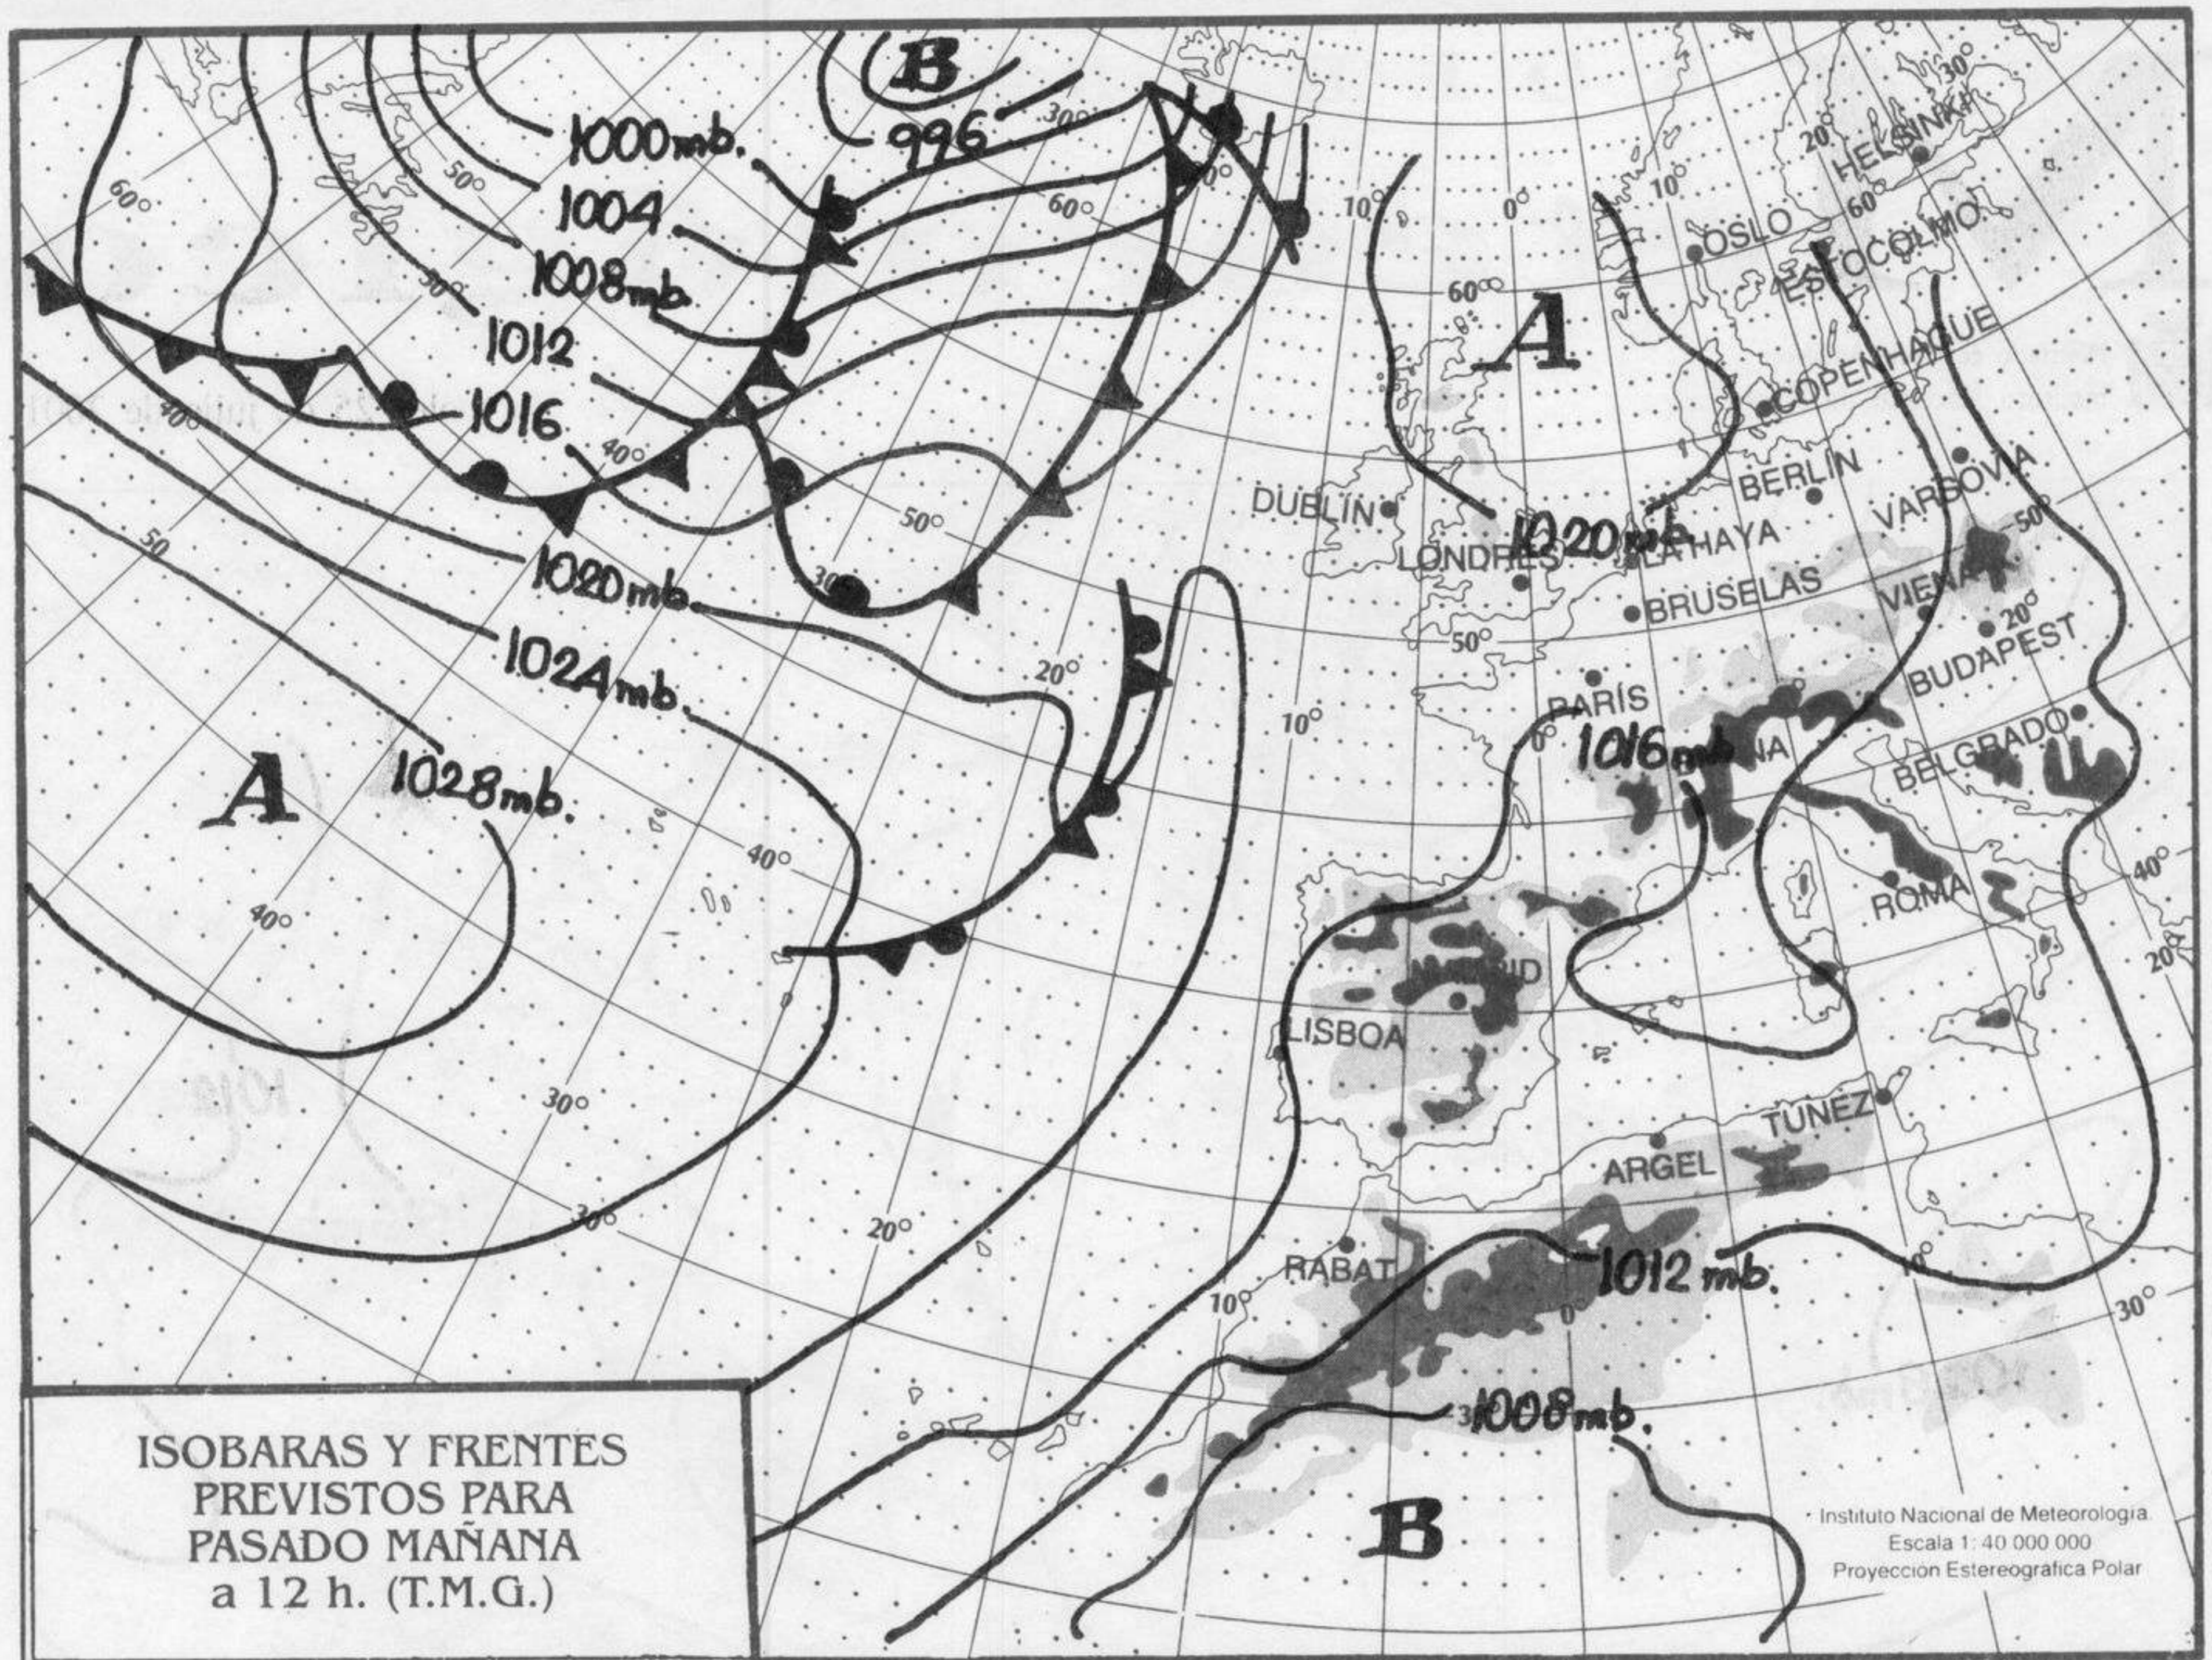

DIA 27 (VIERNES):

EN LAS COMUNIDADES CANTABRICAS, CHUBASCOS DEBILES LOCALMENTE MODERADOS Y TORMENTOSOS. EN EL NW DE NAVARRA Y COMUNIDAD VALENCIANA, CHUBASCOS DEBILES. EN CASTILLA Y LEON, MONTANAS DE NAVARRA, DE LA RIOJA Y DE ARAGON Y PIRINEOS, INTERVALOS NUBOSOS CON POSIBILIDAD DE CHUBASCOS DEBILES. EN EL LITORAL N DE GALICIA, S DE EXTREMADURA, MURCIA, LITORAL ANDALUZ OCCIDENTAL Y N DE CANARIAS, INTERVALOS NUBOSOS. EN EL RESTO, POCO NUBOSO.

EN GALICIA Y LITORAL ANDALUZ ORIENTAL, NIEBLAS.

EN CANARIAS, TEMPERATURA EN ASCENSO LIGERO A MODERADO. EN EL RESTO, SIN CAMBIOS O CON LIGEROS CAMBIOS.

EN EL LITORAL W DE GALICIA, VIENTO DE COMPONENTE N MODERADO. EN CANARIAS, DEL NE MODERADO.

DIA 28 (SABADO):

EN LAS COMUNIDADES CANTABRICAS Y CASTILLA Y LEON, CHUBASCOS DEBILES LOCALMENTE MODERADOS Y TORMENTOSOS. EN GALICIA, NAVARRA, LA RIOJA Y ARAGON, CHUBASCOS DEBILES TORMENTOSOS. EN EL N DE EXTREMADURA, INTERVALOS NUBOSOS CON POSIBILIDAD DE CHUBASCOS DEBILES. EN LA COMUNIDAD VALENCIANA, MURCIA, ANDALUCIA ORIENTAL, MELILLA, BALEARES Y N DE CANARIAS, INTERVALOS NUBOSOS. EN EL RESTO, POCO NUBOSO.

EN CATALUNA, NIEBLAS.

EN TODAS LAS REGIONES, TEMPERATURA SIN CAMBIOS O EN LIGERO ASCENSO.

EN EL LITORAL GALLEGO Y CANARIAS, VIENTO DEL NE MODERADO.