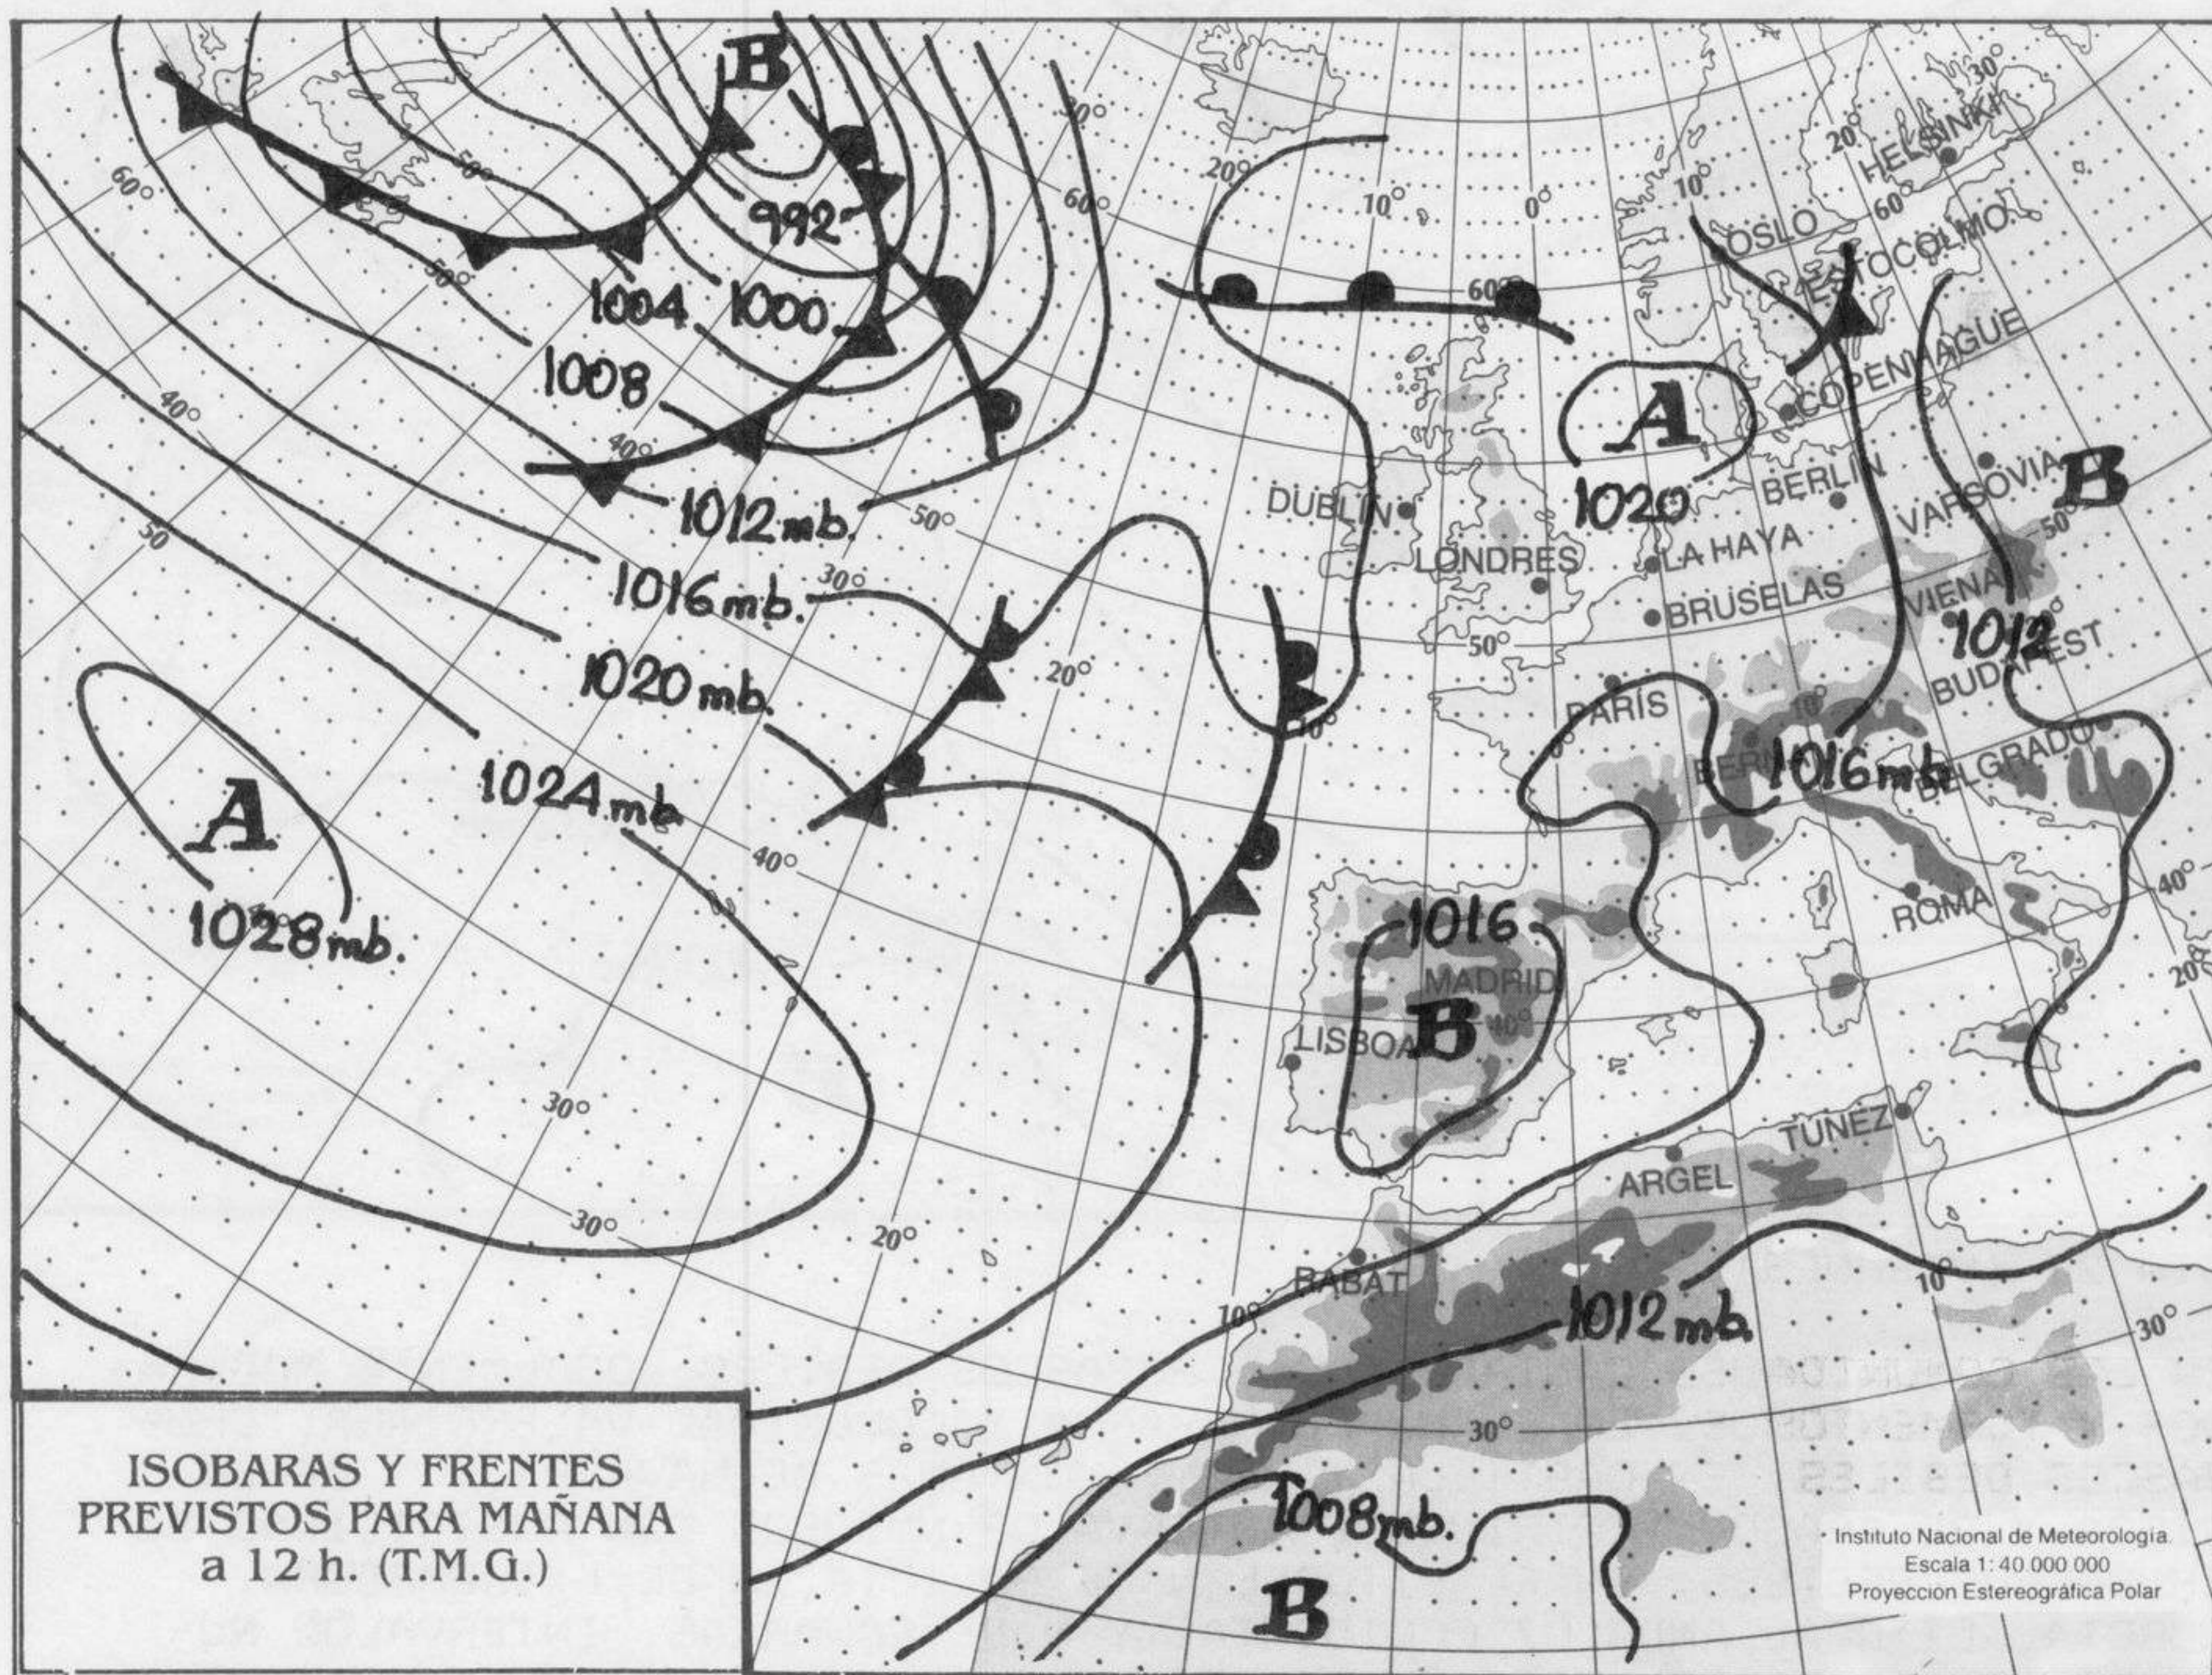

# BOLETÍN Meteorológico

Ministerio de Medio Ambiente  
Instituto Nacional de Meteorología

Número 142. Miércoles 25 de julio de 2001

DIA 26 (JUEVES):

A.- FENOMENOS SIGNIFICATIVOS

NINGUNO

B.- PREDICCIÓN

PROBABILIDAD DE CHUBASCOS TORMENTOSOS EN PIRINEOS OCCIDENTALES Y N DE NAVARRA. NUBOSIDAD DE EVOLUCION DIURNA EN LAS ZONAS MONTANOSAS DE LA MITAD NORTE PENINSULAR CON POSIBILIDAD DE CHUBASCOS EN EL PAIS VASCO, PIRINEOS ORIENTALES Y CORDILLERA IBERICA. INTERVALOS NUBOSOS EN EL N DE CANARIAS. POCO NUBOSO O DESPEJADO EN EL RESTO.