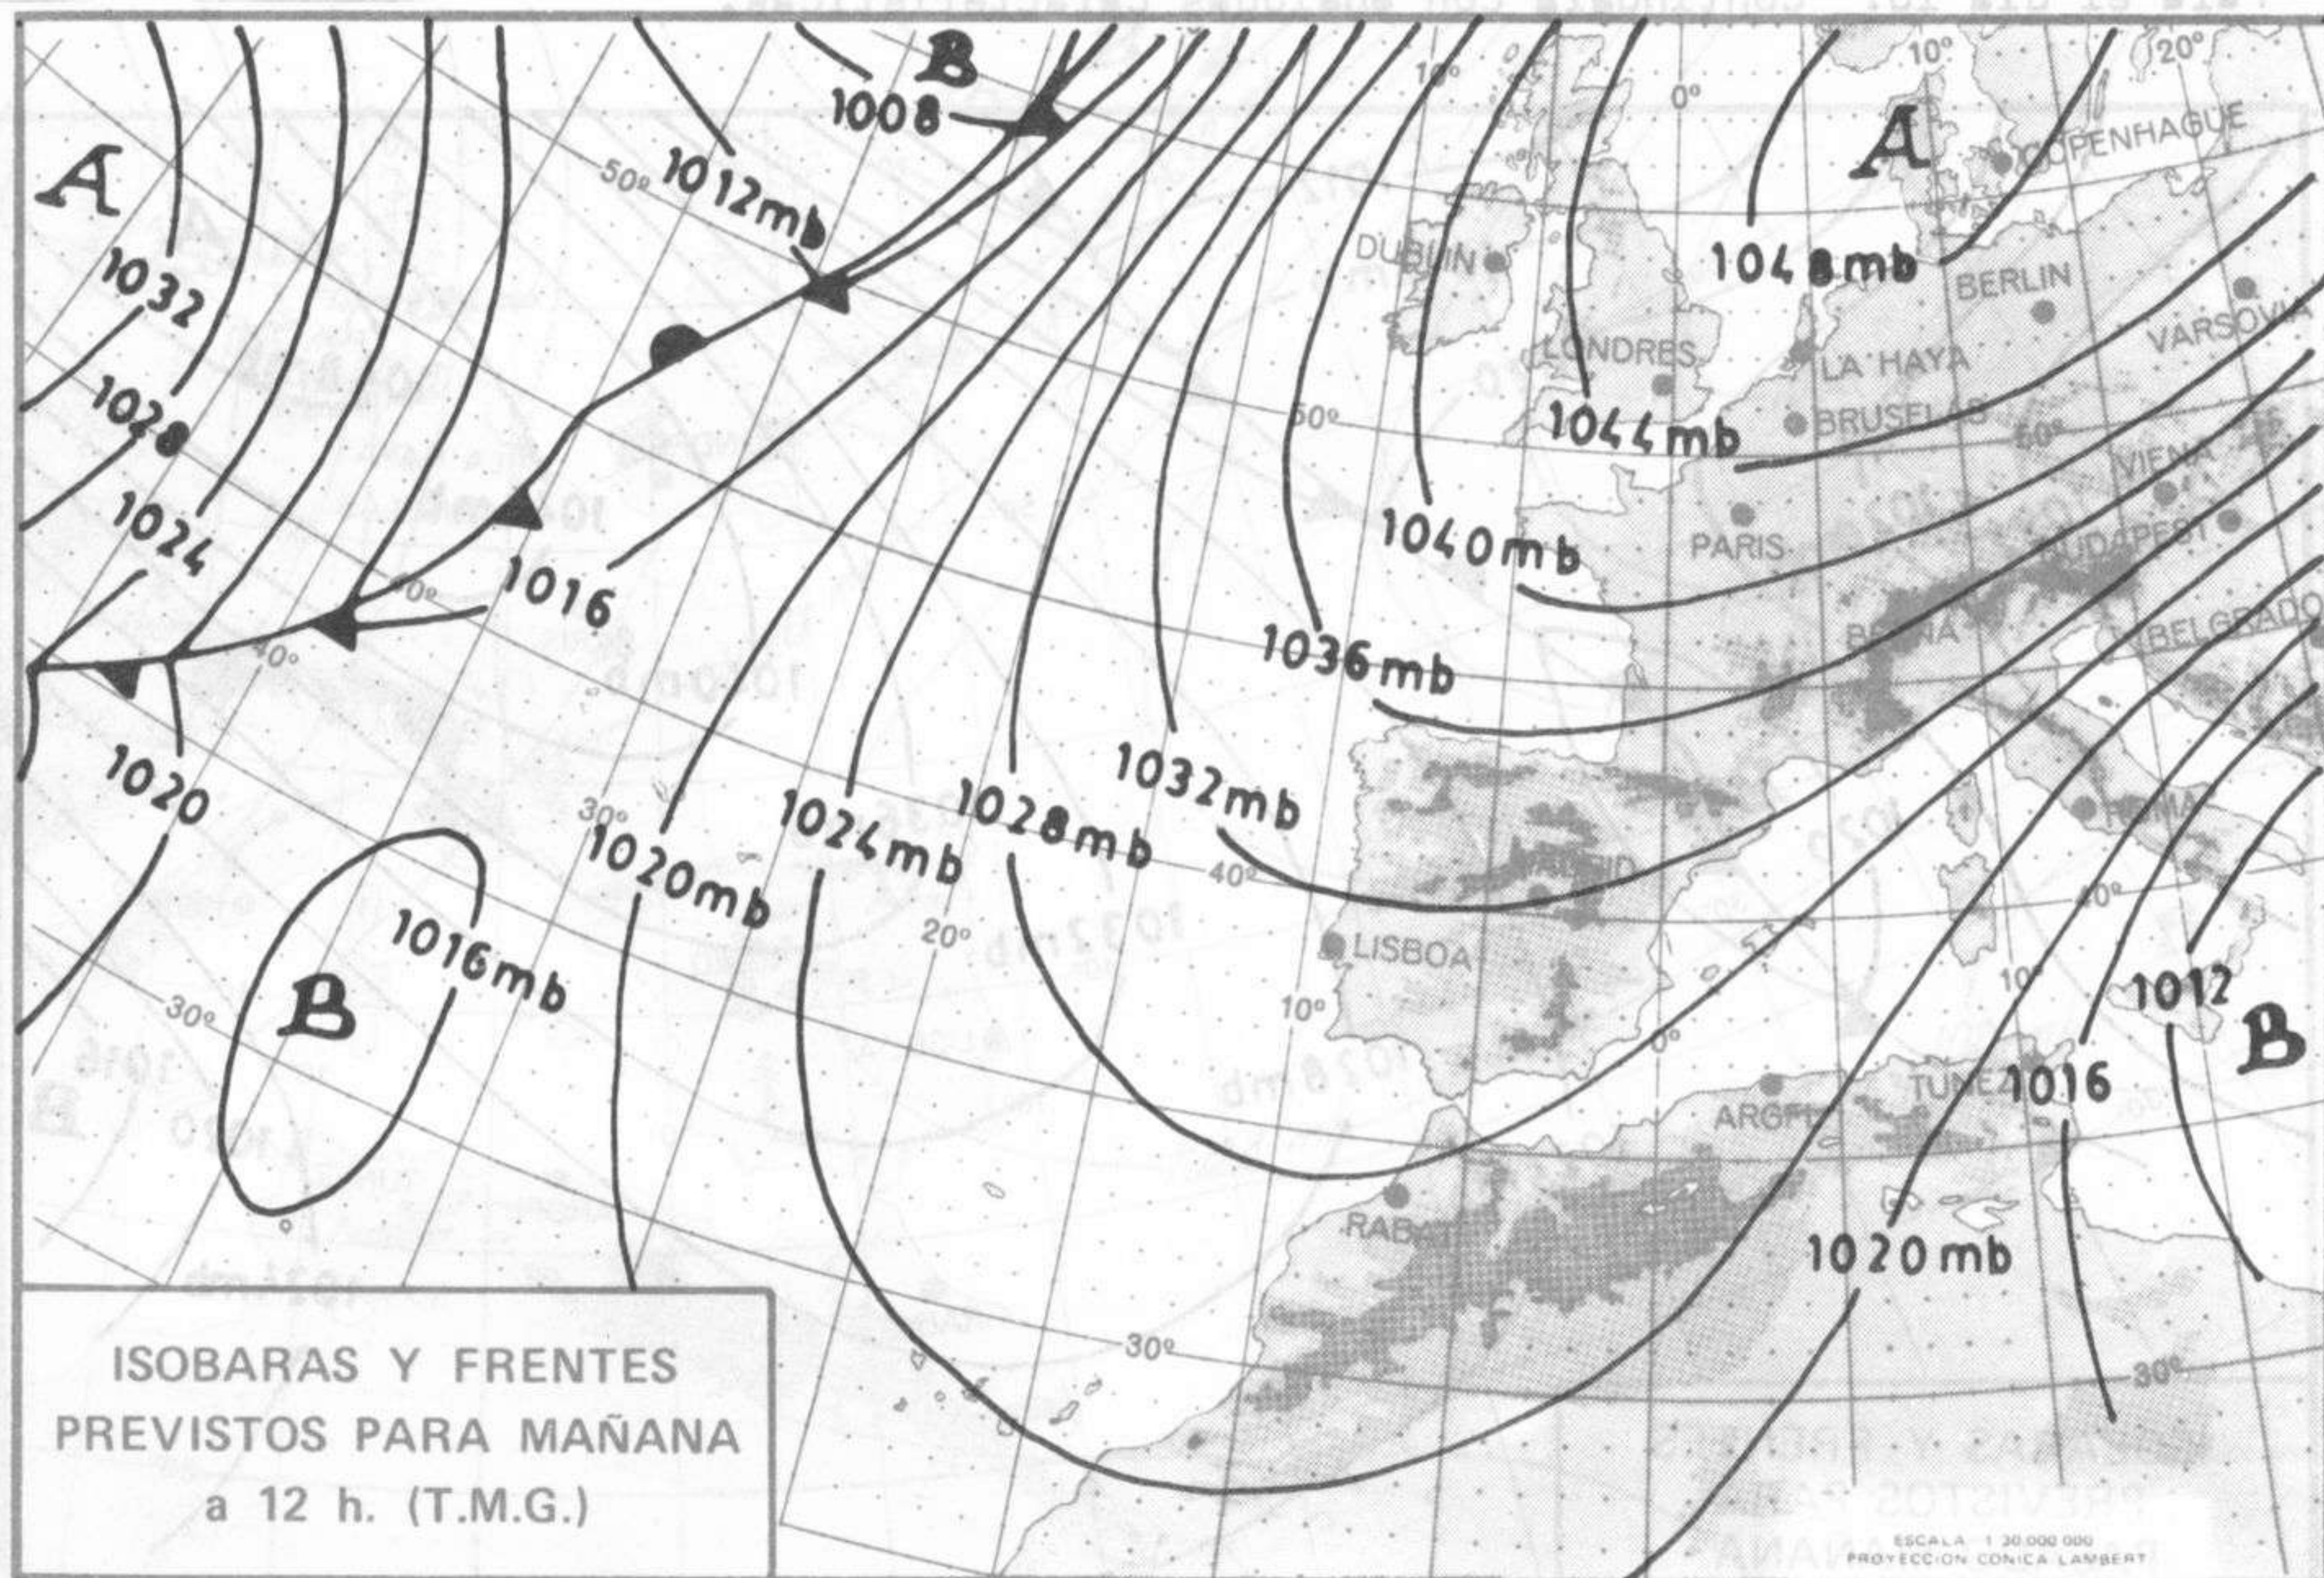

# BOLETIN METEOROLOGICO DIARIO PREDICCIÓN

MADRID, LUNES 13 de FEBRERO de 1.984. Núm. 30.

Sec. de Publicaciones del Instituto Nacional de Meteorología, Ciudad Universitaria, Apartado de Correos 285, Madrid (España)  
Teléf.: \*(341) (91) 244 35 00 - Fonometeo Madrid (información local zona Centro): 094 - Fonometeo España: (91) 232 69 40

## INFORMACION GENERAL

Durante las últimas 24 horas se han registrado precipitaciones en Cataluña y Baleares. La nubosidad ha sido abundante en Cantábrico, Cataluña, cuenca del Ebro, Valencia y Baleares y escasa en el resto. Los vientos han soplado flojos de dirección variable y las temperaturas han sido bajas. Ha habido neblinas en puntos de León, Navarra, Albacete y Valencia. Las temperaturas mínimas en la Península han oscilado entre  $-5^{\circ}$  y  $8^{\circ}$ ;  $5^{\circ}$  y  $7^{\circ}$  en Baleares y de  $12^{\circ}$  a  $20^{\circ}$  en Canarias.