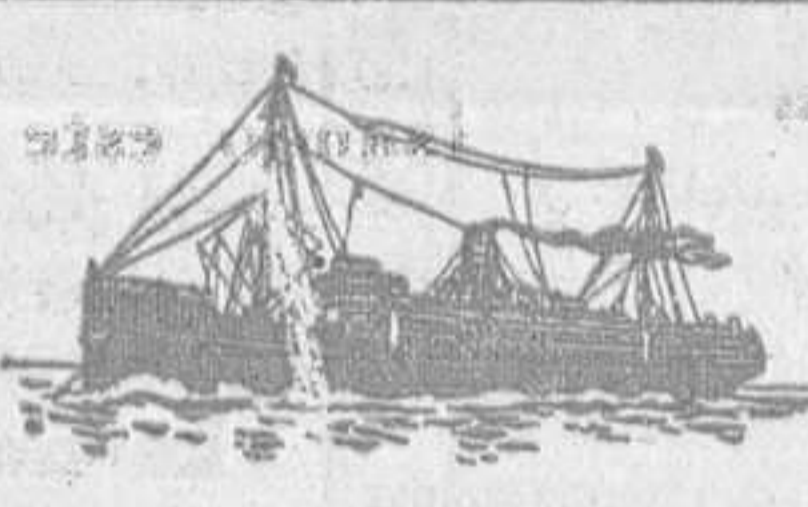

Compañía de Navegación VASCO-ASTURIANA

VAPORES: «Pepín», 600 toneladas de carga.—«Guillermo Schulz» 3.700 ídem.—«Antonio de Satrustegui», 3.800 ídem.—«Santiago López», 4.100 ídem. Fletamentos.—Consignaciones.—Agentes de Aduanas

AGENTES DE LAS SOCIEDADES «Industrial Asturiana de Santa Bárbara», «La Manjoja», «Santa Bárbara», «Cayés», «Sociedad General de Industria y Comercio», «Sociedad General del Ferrocarril Vasco Asturiano», Compañía del vapor «NEMROD».

Casa en San Esteban de Pravia.—Telegramas: CASOCOBOS. Casa principal, AVILÉS. Telegramas y telefonemas. «CASOCOBOS».—AVILÉS.

La correspondencia al Director-Representante: Luis Caso de los Cobos.—AVILÉS

HAMBURG-AMERIKA LINIE

Para Río Janeiro, Montevideo y Buenos Aires

El 13 de Julio saldrá del puerto del Musel (GIJÓN) el rápido trasatlántico

“Wurttemberg”

que admite carga y pasajeros de 1.ª clase, 3.ª especial y 3.ª ordinaria

Precio del pasaje en 3.ª ordinaria
Ptas. 482,70, incluidos los impuestos

Para informes dirigirse al Consignatario en Gijón
Antonio Moriyón, Marqués de San Esteban, 20

SOLUCION BENEDICTO

DE GLICERO-FOSFATO DE CAL CON
CREOSOTAL
INFALIBLE CONTRA LA TUBERCULOSIS
CATARRROS CRÓNICOS, BRONQUITIS.
INFECCIONES ORIPALES Y DEBILIDAD GENERAL.
VENTA PRINCIPALES FARMACIAS
DEPOSITO: DE BENEDICTO, SAN BERNARDO 41
MADRID

Compagnie Generale Transatlantique

Línea de Cuba y Méjico

VIAJES RAPIDOS A LA HABANA Y VERACRUZ

Salidas de Gijón, los días 22 de cada mes

Travesía en 10 días

El día 22 de Julio, saldrá fijamente del puerto del MUSEL (Gijón) para la HABANA y VERACRUZ, el magnífico vapor correo rápido de 16.000 toneladas y 14.000 caballos de fuerza:

“FLANDRE”

Se admiten pasajeros en Primera, Segunda, Segunda económica y Tercera clase para HABANA y VERACRUZ.