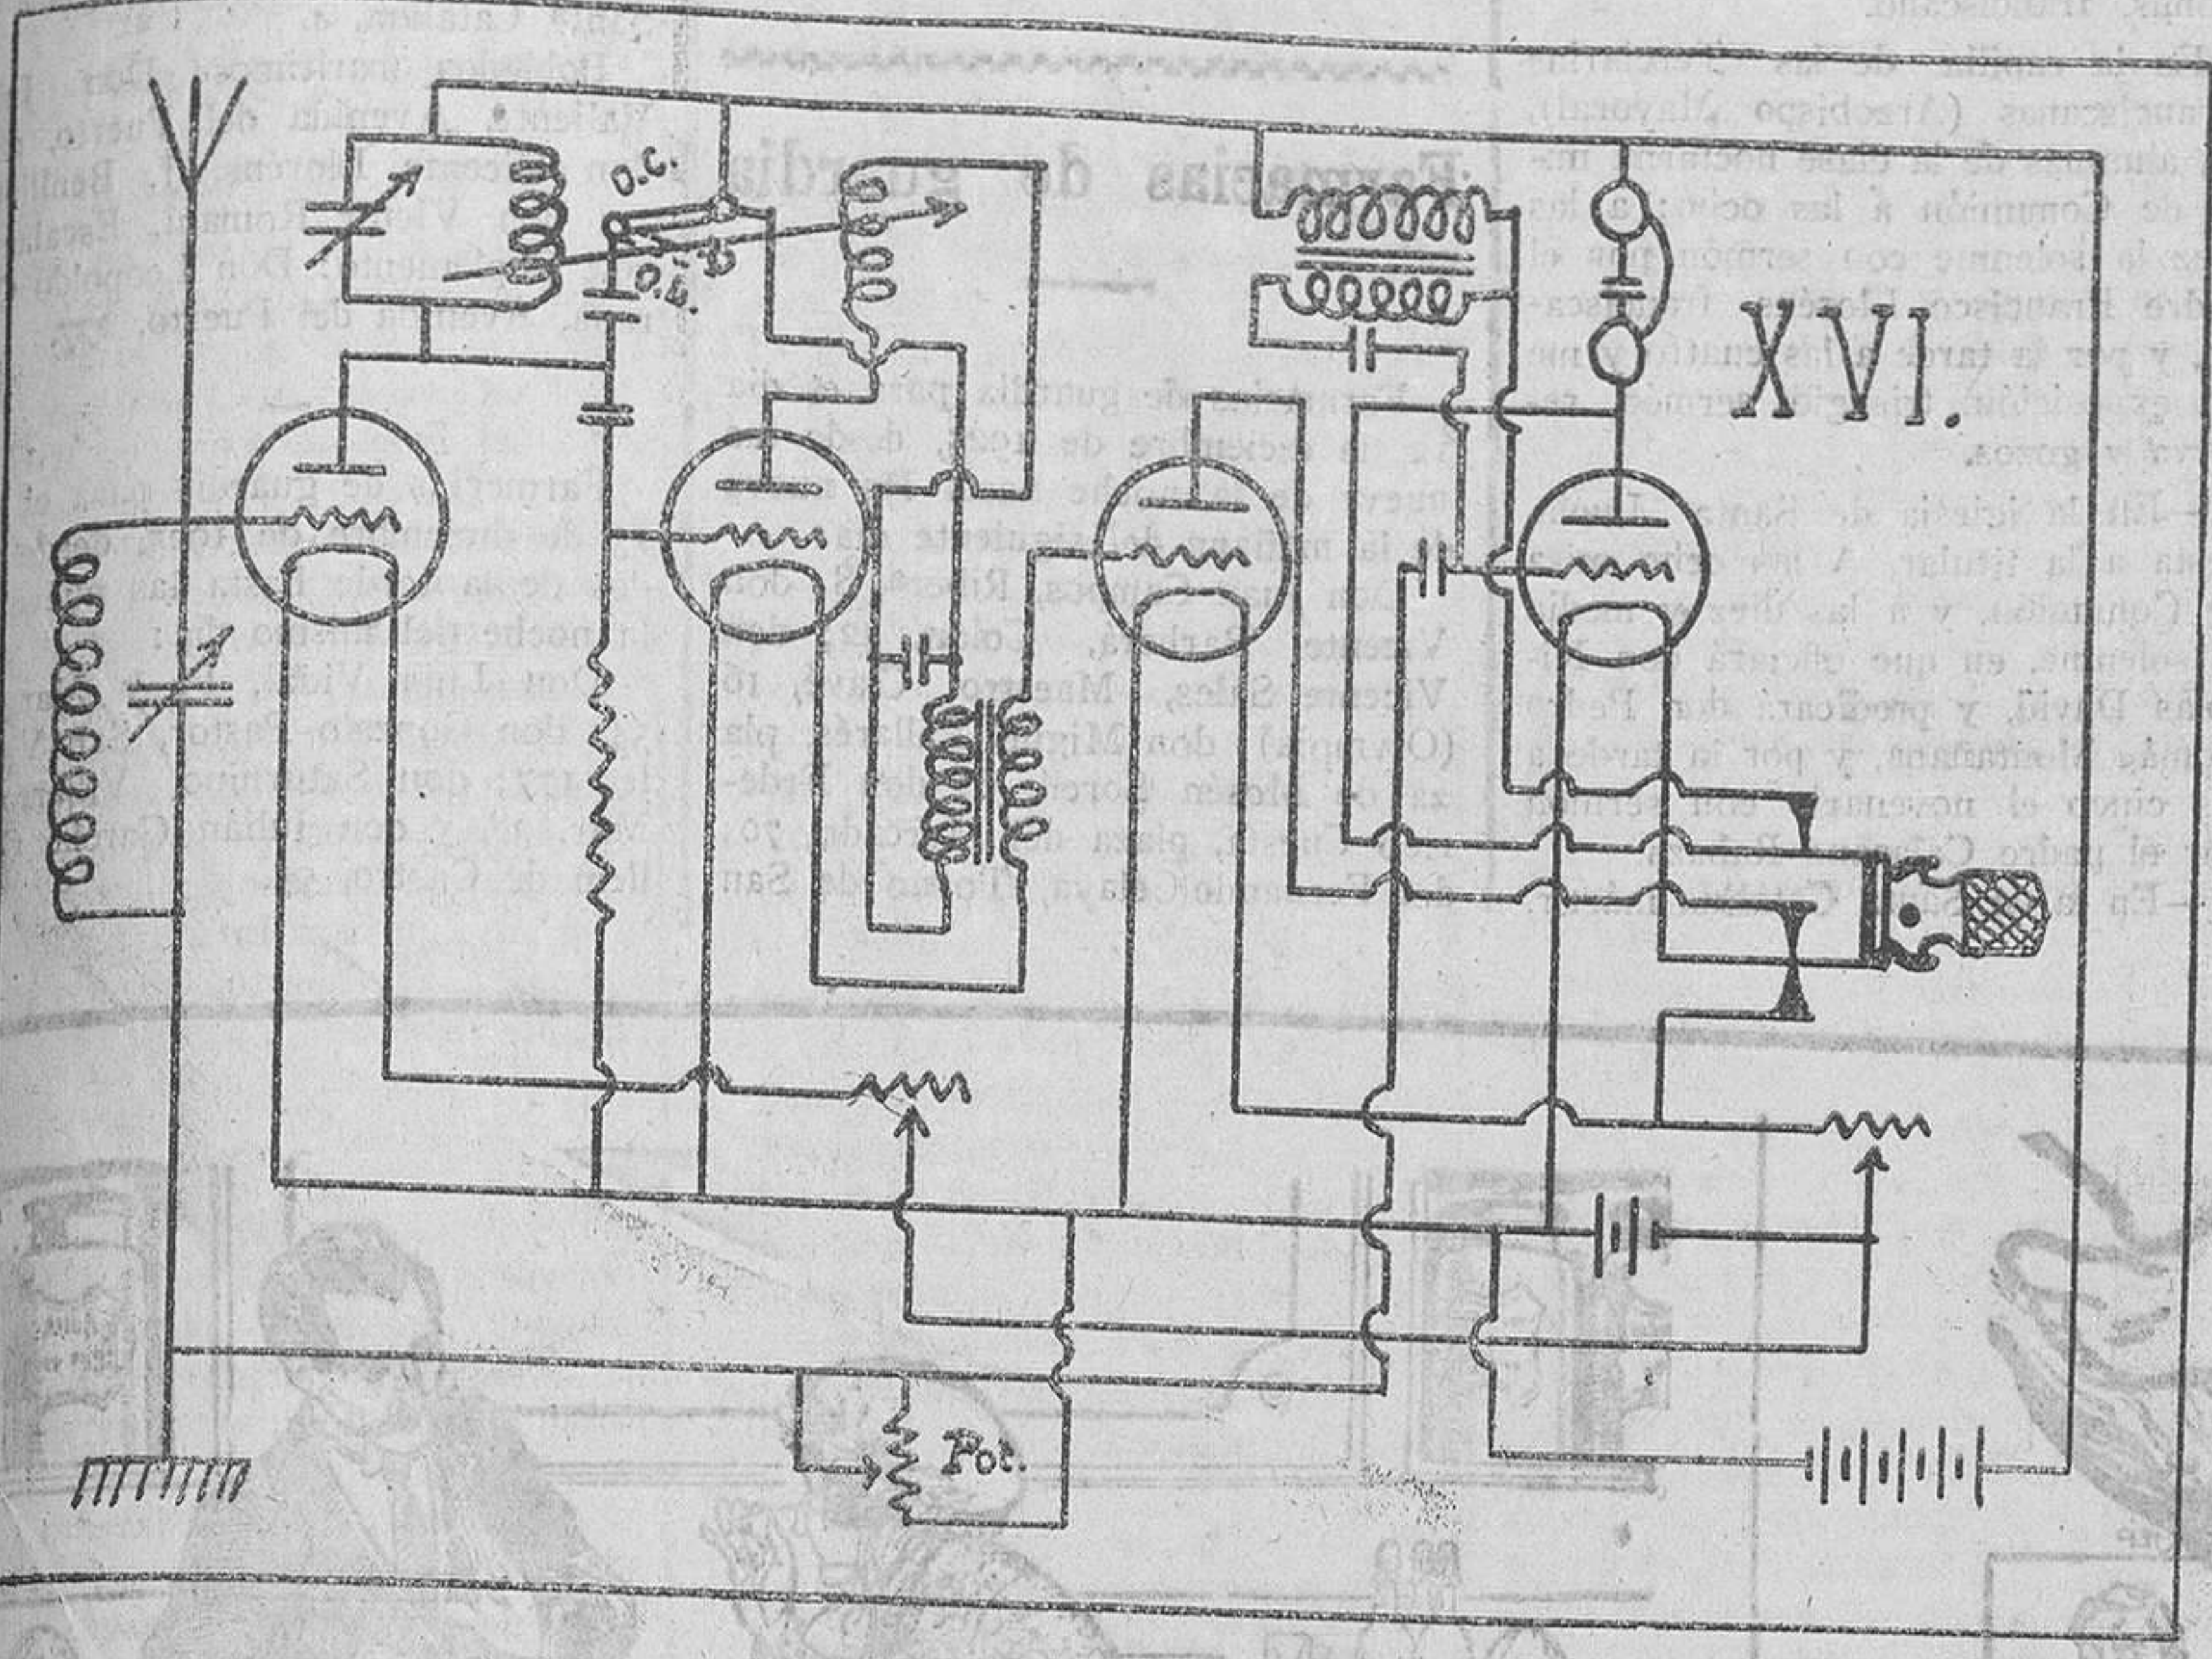

T. S. H.

Soluciones del Concurso

También las soluciones remitidas por don Francisco Cano, son dignas de publicación. Este modesto oficial del cuerpo de Ingenieros...

Se nos ocurrió fundar el "Radio-Venezuela" de Valencia. ¡Pobres ilusos! Fernando Burguete, el poseído de mayor locura...

El esquema XVI del concurso, después de examinado, resulta ser un aparato de cuatro lámparas, con las siguientes características. Primera: lámpara en alta frecuencia...

Los programas de hoy

(Prohibida la reproducción.)

Radio Barcelona SABADO NOCHE A las 21.—Retransmisión del gran teatro del Liceo "Tzar Saltan". Radio Toulouse SABADO NOCHE A las 20'30.—Informaciones del día.

Unión Radio Madrid SABADO NOCHE No hay programa. Radio Sevilla SABADO NOCHE A las 21.—Cotizaciones de mercados. Concierto por la orquesta Sevilla, quinteto Radio y trío Hispalense.

Radio Vizcaya SABADO NOCHE A las 10.—Boletín meteorológico. El suceso de hoy y crónica, orquesta Radio Vizcaya. Charla financiera, Emilio Iscoa.

Radio Catalana SABADO NOCHE A las 19.—Boletín meteorológico de Cataluña. Pronóstico del tiempo. Señales horarias, Cotizaciones de la Bolsa de Barcelona.

Radio Valencia Tarde, de seis a siete: Música ligera.—Boletín Meteorológico e Información local y general. Noche, de diez a doce: Cambios, cotizaciones y señales horarias.

Audiciones irregulares

Entre las varias causas que perturbaban las audiciones radio-telefónicas en las grandes poblaciones, merecen señalarse las siguientes: inducciones de las transmisiones telegráficas, redes de suministro de energía eléctrica alterna...

Puedo citar casos puntualizando la zona afectada, en que la inesperienza (no cabe atribuirlo a intención deligerada) de unos pocos operadores regula el disfrute de recepciones a los demás.

Según esto, las alteraciones de potencial de la rejilla darán a la corriente, que en el estado neutro de la antena circular por el circuito de placa, una forma ondulada, y cuya frecuencia de oscilación será también igual a la del campo inductor.

El poder amplificador de las válvulas tiene su límite, y dentro de él, a igualdad de potencial de malla, varía con la temperatura del filamento y con el voltaje de placa; un aumento en la intensidad de la corriente de encendido, forzará el bombeo, intensificando la lluvia de elec-

Ondas

Sumario del número 26: Portada bicolor de Eñas.—Editoriales.—Radio Castilla y Unión Radio.—Fotografías de la conferencia de don Mariano Padilla.

Los programas de mañana

Radio Catalana DOMINGO NOCHE A las 10.—Disertación religiosa por el reverendo doctor don Cipriano Montserrat. Escogidos fragmentos de música sacra por la capilla y orquesta Radio Catalana.

Radio Barcelona DOMINGO NOCHE A las 17'30.—Conferencia agrícola y cotizaciones de los mercados agrícolas y ganaderos. 18.—Retransmisión de la ópera de Giordano "Andrea Chénier", que se dará en el gran teatro del Liceo.

PROGRAMA PARA HOY 12