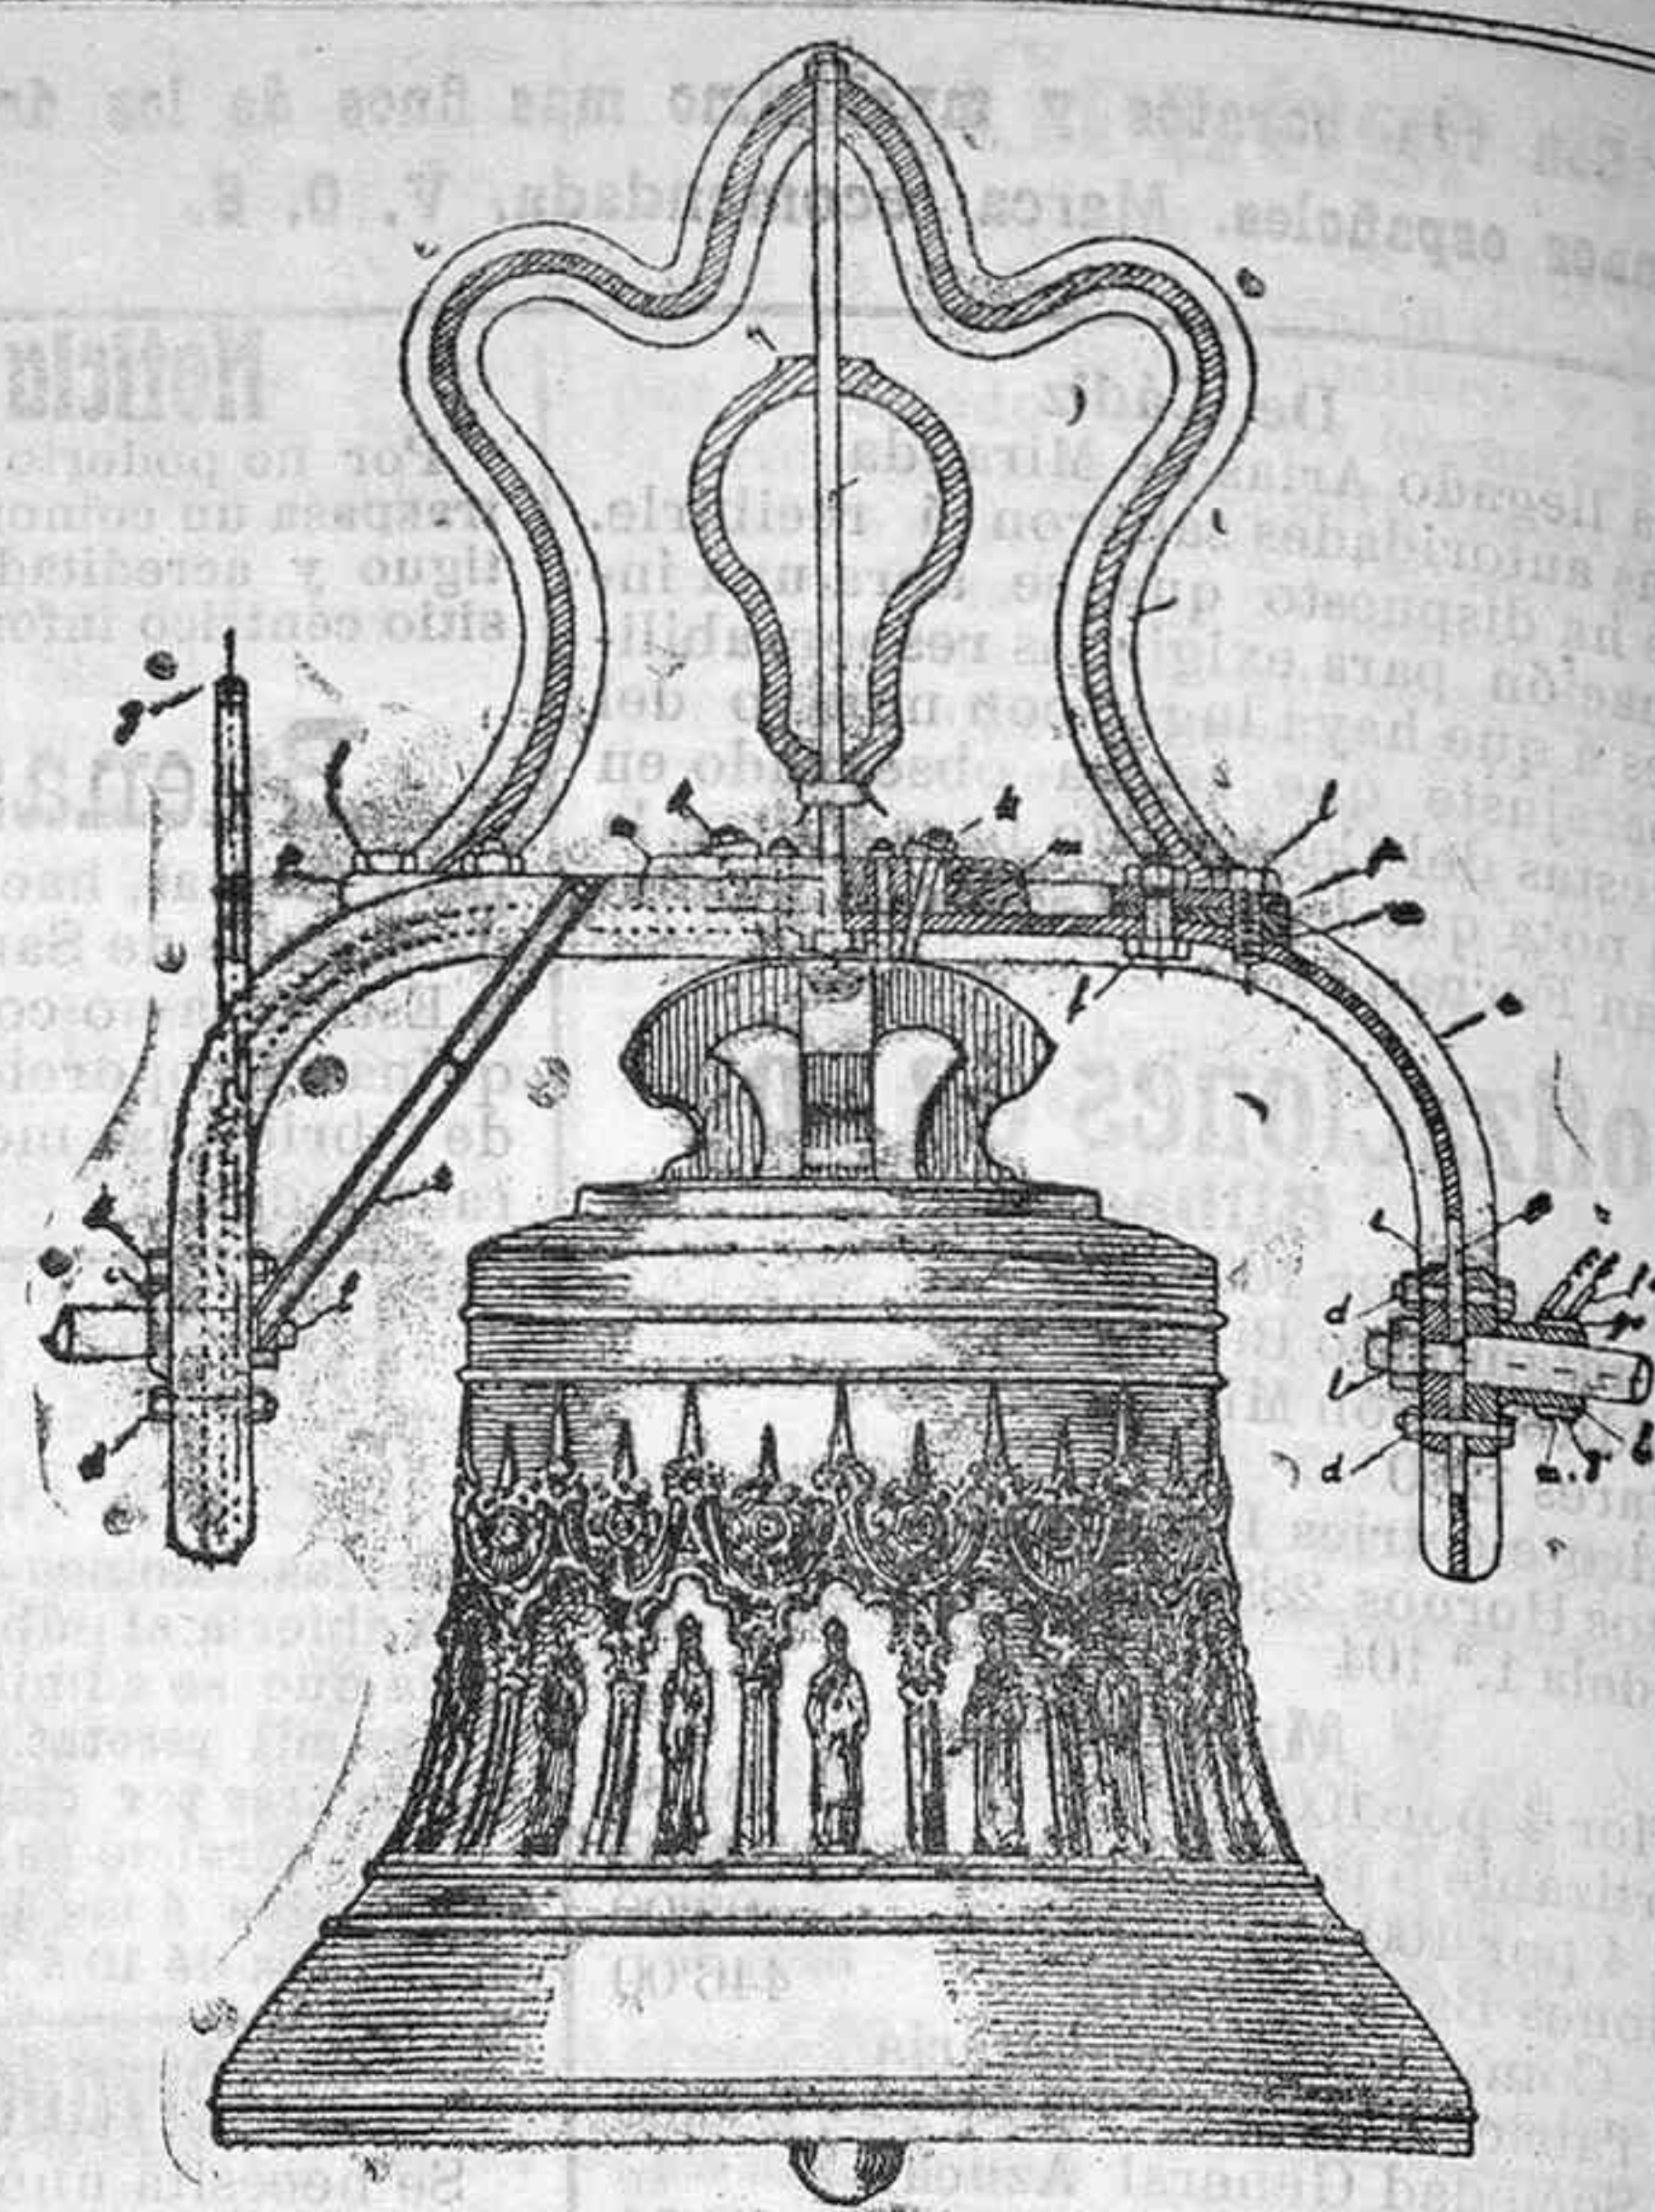

Fábrica de relojes de torre Y FUNDICION DE CAMPANAS Fundada el año 1824

Especialidad en campanas y accesorios por su extremada perfección y elegancia.
Gran solidez en las fundiciones.
Real patente de invención por 20 años de espadañas-armazones para colocación de campanas.
Real patente de invención por 20 años de los muy prácticos y originales yugos metálicos.
Real patente de nuevos tipos ó perfiles de campanas premiadas en 1903 en la capital y en la Exposición de Zaragoza en 1908 con diplomas de honor en ambas y primer término en su género.
Posterior al año 1904 han sido adquiridas las tres patentes mencionadas.
Anterior patente hoy renovado por la suma facilidad en el volteo de campanas y en combinación con yugos metálicos.
Instalaciones de pararrayos, construcción de chapiteles y demás concerniente al ramo.

COMPANIA COLONIAL CHOCOLATES

CASA FUNDADA EN 1845

J. Izarra y Retana PROCURADOR Corredor de Comercio Cuesta del Teatro 1--VITORIA