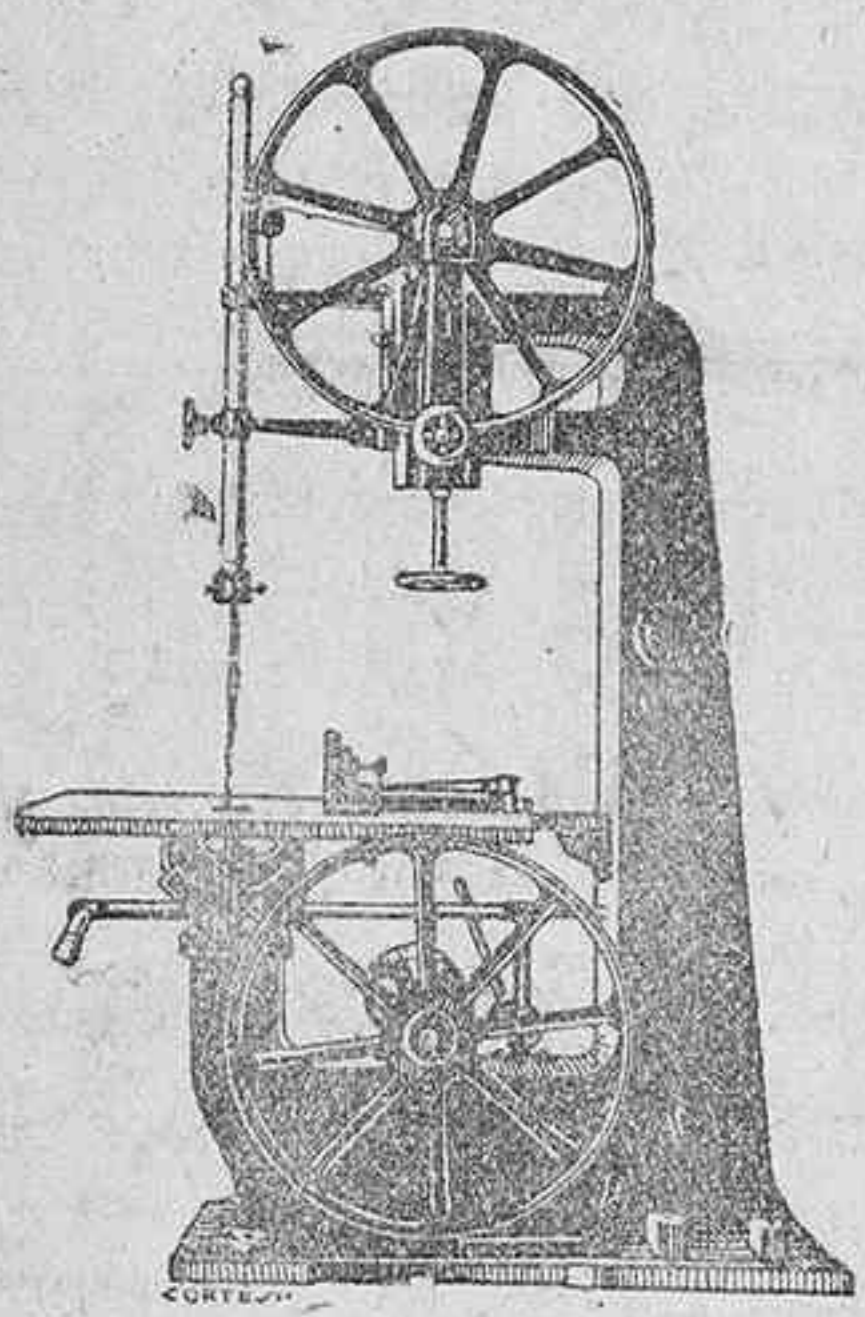

El día 22 de Mayo «Espagne» | El día 22 de Junio «CUBA»

Admitiendo pasajeros de lujo, medio lujo, primera, segunda preferente y tercera clase.

Línea Postal de Vigo a New-York

El día 31 de Mayo «Roussillon» | El día 28 de Junio «La Bourdonnais».

Línea Postal Havre y New-York

Día 28 de Abril «De Grasse» | Día 12 de Mayo «Paris»
> 5 de Mayo «France» | > 19 de Mayo «Savoie»
> 8 de Mayo «Suffren» | > 26 de Mayo «France»

Compagnie Messageries Maritimes

SERVICIOS para Manila, Australia, Alejandría, Beyrouth, Constantinopla, etcétera, etcétera.

Para informes y billetes de pasajes, dirigirse a los Agentes de las Compañías en Bilbao

Sres. Félix Iglesias y Compañía

Arenal, 6.-Teléfono 9.672 BILBAO

Para toda clase de informes en la oficina de información y despacho de pasajes para todos los puertos del mundo, autorizada con arreglo a lo dispuesto en la Ley de 20 de Diciembre de 1924 y Real orden de 20 de Enero de 1925, a cargo del Regente de la Imprenta
:: Provincial de Alava ::

Talleres de Fundición y Construcción de Maquinaria

ARMENTIA, MENDI Y CORRES

Barrio del Prado (Industrial Alavesa)

TELEFONO, 583

VITORIA

Especialidad en maquinaria para trabajar madera. Máquinas sierras de cinta y circulares. Carros para el aserrado de grandes troncos. Cepilladores, Tupis, Tornos, Barrenos, Aparatos de soldar sierras de cinta, Mordazas, Máquinas de afilar cuchillas. Accesorios.

Presupuestos gratis a quien los solicita