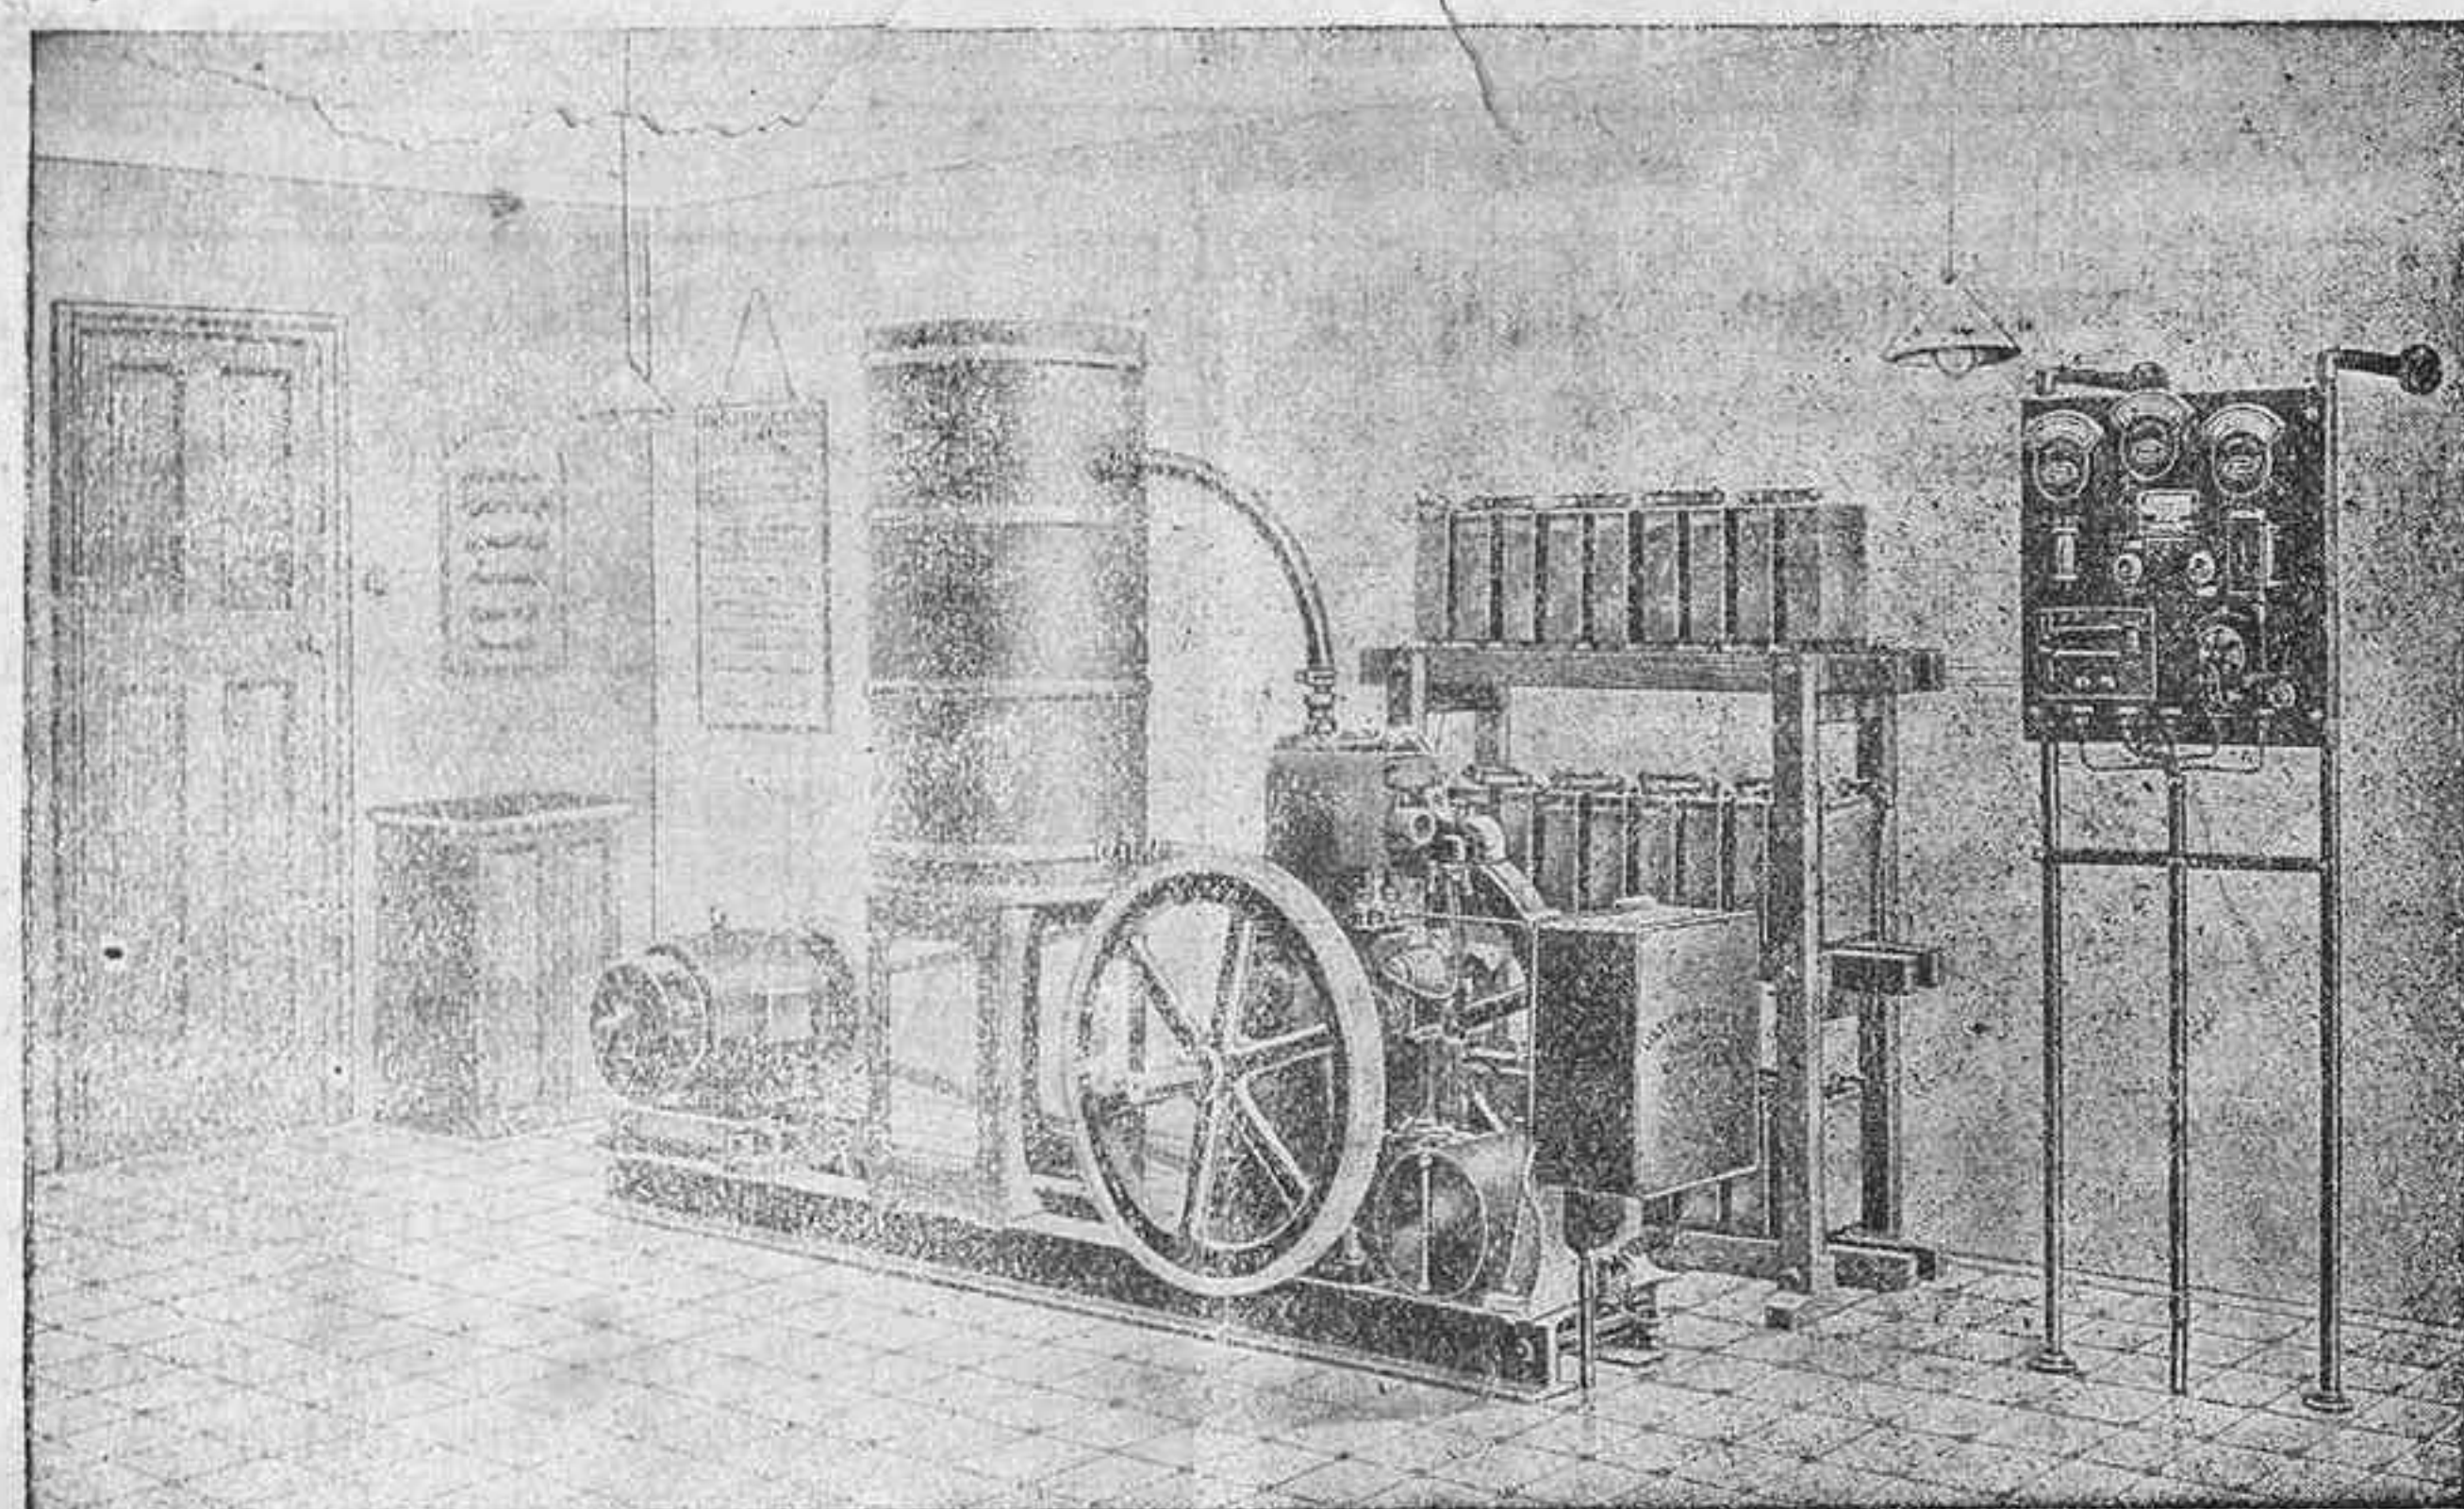

Alumbrado para casas de campo

Produzca usted mismo la luz de su casa con un pequeño generador de electricidad, cuyo uso tanto se ha generalizado en el extranjero. Acaban de recibirse dos modelos distintos de estos magníficos generadores.

— marca BROOKLITE, de 25 voltios.

Pueden examinarse, por quien lo desee, en nuestros almacenes, donde se hallan expuestos al público.

ELDER

NITRATO DE SOSA DE CHILE

Depositarios de una importante casa de Chile, para ventas en competencia con precios que ofrecen de otros mercados, para pedidos directos y a la usanza de facturar peso efectivo.

ELDER

CEMENTO BURHAM

Podemos cursar pedidos de mayoristas, para este cemento, el mejor que se importa en Canarias.

El mayor elogio de la calidad puede comprarse examinando aquellas edificaciones y aceras en que por haberse empleado "Burham", las obras se conservan en perfecto estado, no obstante cualquiera que sea el tiempo transcurrido.

ELDER

JABONES GALLARDO

Agentes de los señores Gallardo, de Villanueva de la Serena (Badajoz), fabricantes de jabones, con especialidad moteado azul y blanco, muy similar al inglés.

ELDER

INGREDIENTES PARA ABONOS

Podemos cursar pedidos directos para una fábrica inglesa de gálfato de amoníaco.

La misma fábrica suministra: alquitrán, ácido carbólico, ácido cresílico, naftalina, ácido sulfúrico, ácido nítrico, óxido de hierro, polvos desinfectantes y otros productos del carbón, y ácidos.

ELDER

NORWICH UNION

Compañía de Seguros contra INCENDIOS
RIESGOS MARITIMOS y sobre la VIDA
PRIMAS MÓDICAS.—Para más informes dirigirse a ELDER DEMPSTER (TENERIFFE) Ltd.
CALLE DEL CASTILLO, 84

FERROGENE

La mejor pintura para el hierro al descubierto, cuyo uso se ha generalizado rápidamente; emplazándose en toda clase de obras expuestas a la intemperie, tales como puentes, techos, columnas, etc., por ser un moderno preparado, anticorrosivo, resistente a altas temperaturas, económico, ya que una sola aplicación protege el hierro por largo tiempo, y durable, aún en los países de clima más cálido.

SE VENDE EN DISTINTOS COLORES
FABRICACION EXCLUSIVA DE BURELL & CO. LTD., LONDRES.