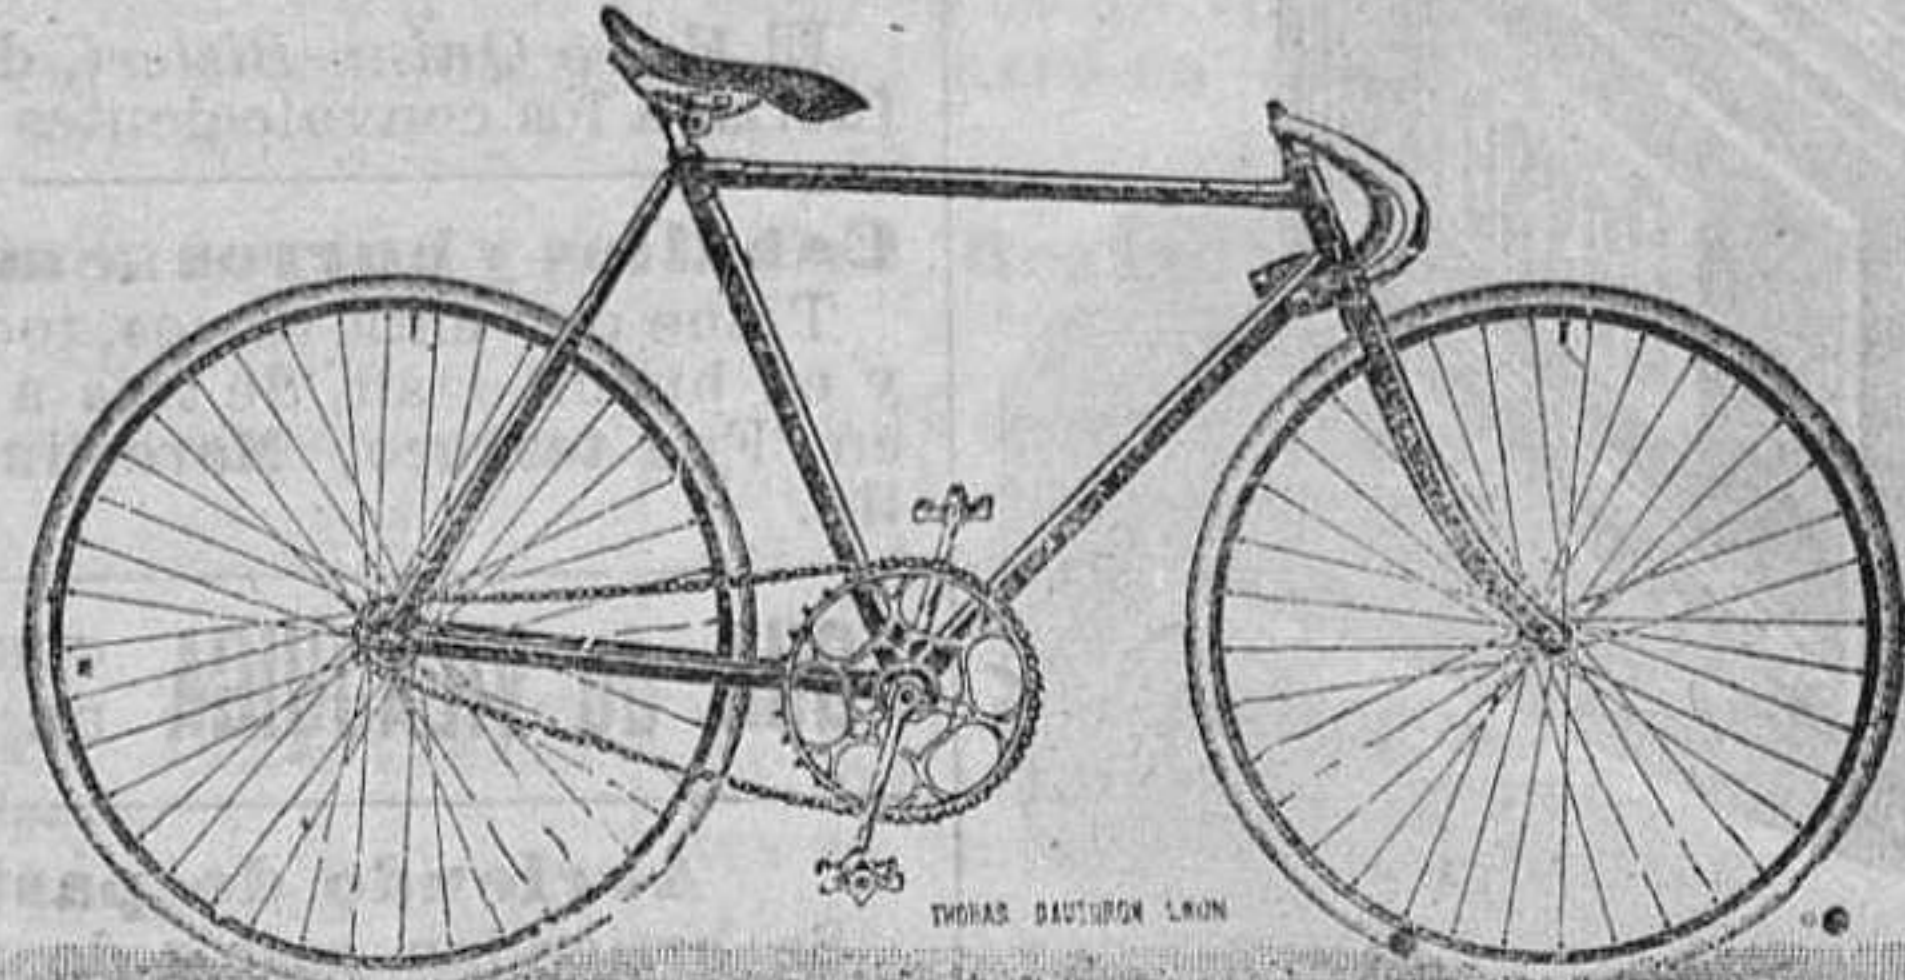

Compañía SINGER DE MAQUINAS PARA COSER SALAMANCA 30 -- Plaza Mayor -- 30.

Máquinas SINGER Y WHEELER & WILSON para coser. Exklusivas de la COMPAÑIA SINGER DE MAQUINAS PARA COSER. Todos los modelos a pesetas 2,50 semanales...

Establecimiento para la venta SALAMANCA, EN 30 -- Plaza Mayor -- 30.

¡ALTO, CICLISTAS!!

Dos motociclistas, una, marca Griffon, de 2 HP. y Peugeot, de 2 3/4 HP. la otra, en perfecto estado y dispuestas a toda prueba, se venden baratas. Adolfo Winzer. RELOJERIA -- OPTICA -- BICICLETAS 10-10