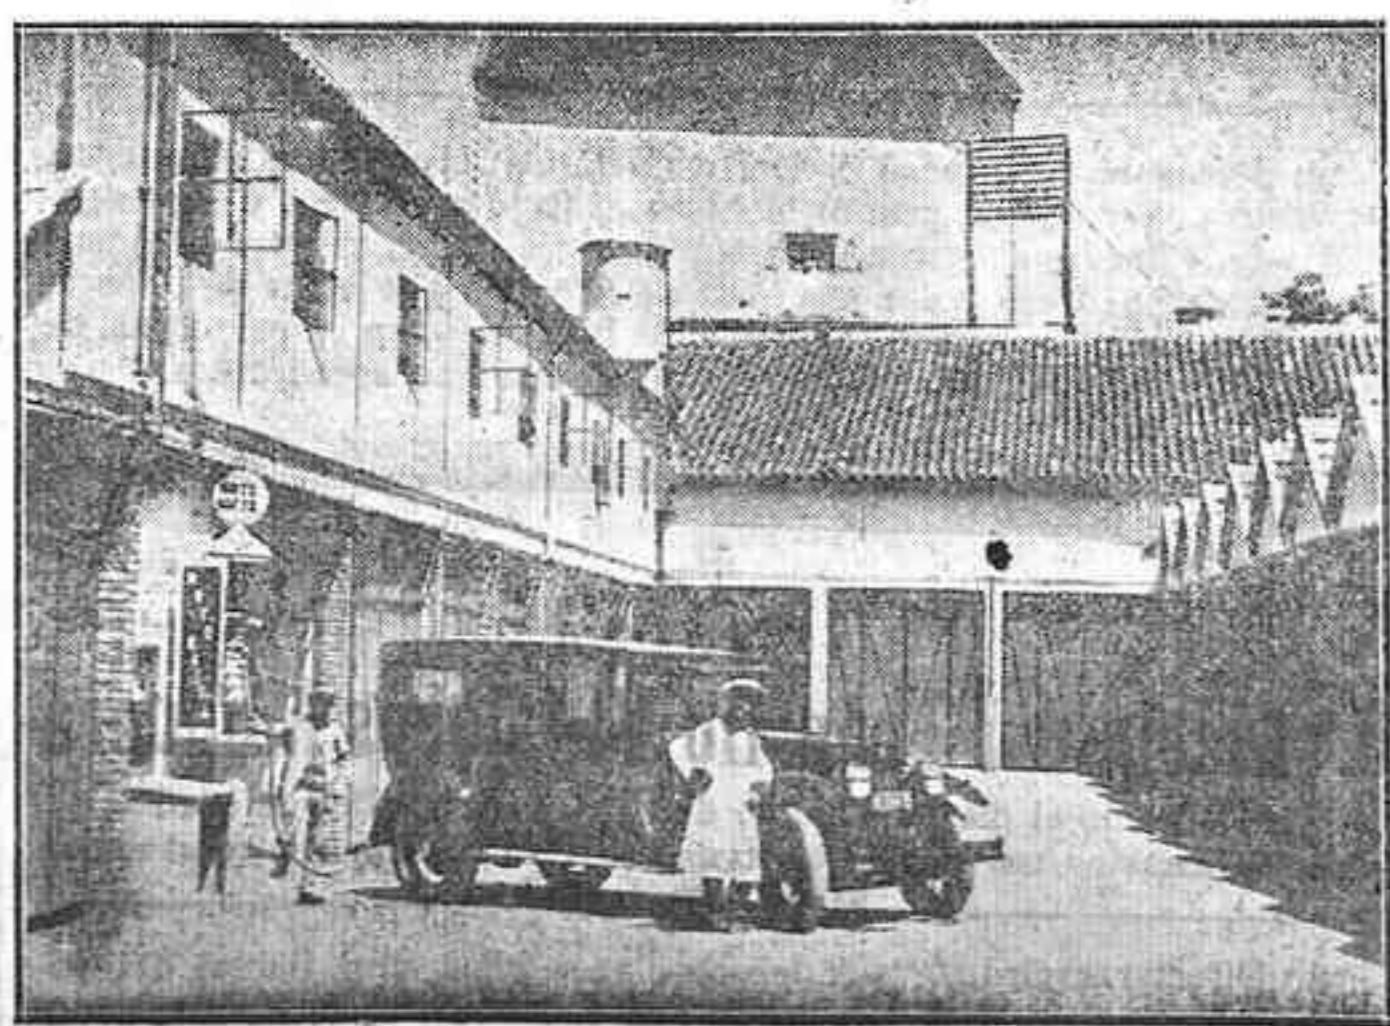

GARAGE SPORT

CONDE DE ROBLEDO, 3-CORDOBA

Se arriendan desde el día magníficas
cocheras con agua y fluido eléctrico
Aire gratis por compresor para
hinchar neumáticos

Fachada principal del Garage

— Gasolina filtrada —

Cocheras del patio de entrada

— GARAGE SPORT —

CONDE DE ROBLEDO, NÚMERO 3

CORDOBA

Cocheras del patio interior

En este mismo Garage se arriendan locales para Exposición de Industrias