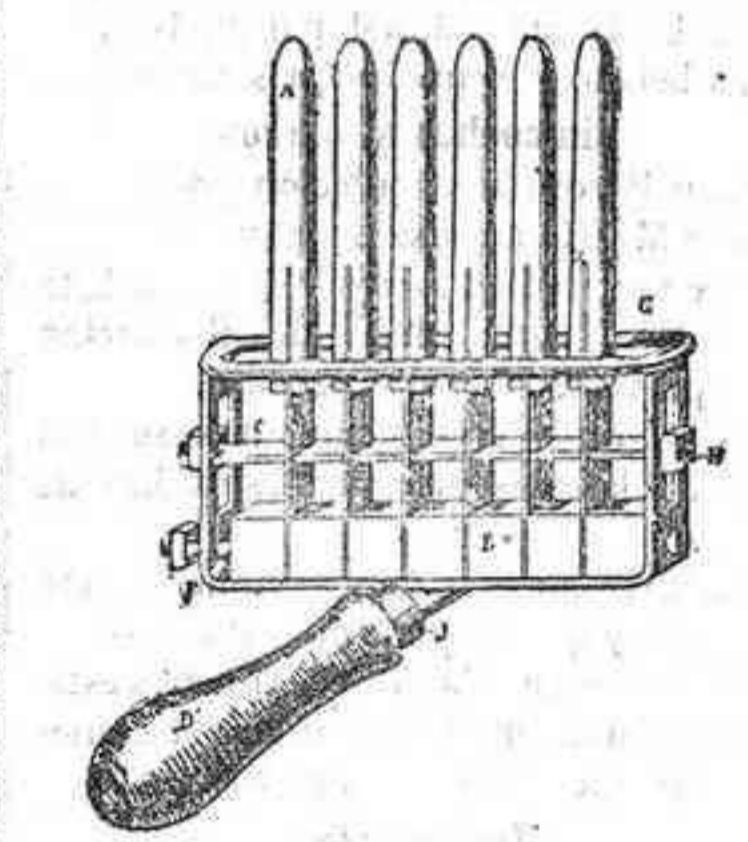

aparato utilísimo, que no perjudica nada al árbol, merced á la flexibilidad de sus puas y produce un rendimiento en la recolección de un 75 por 100.
Ensayado y os convenceréis.
Precio del aparato, 6 pesetas. Los pedidos acompañando su importe en giro postal ó sobre menedero á D. Antonio Gil Alvarez. Armas, 29. Córdoba.

La Margarita Escondida.—Narración de la vida de la M. R. Madre Sor Jacinta María Teresa de Jesús Romero Balmaseda Palomeque y Gómez Bravo. Precio una peseta. De venta en esta Administración.

El Defensor se vende en Madrid en el kiosco del Debate, calle de Alcalá, frente á las Calatravas.

Fumadores!
HUROL!
EL HUROL fumado con el tabaco, lo aromatiza, destruye la nicotina, cura las afecciones de la boca, garganta y pecho, especialmente el estorzo gástrico de los fumadores, y alivia en la tuberculosis.
Lo fuman á diario los principales médicos de la Corte y provincias.
Frasco para 500 gramos de tabaco, 1 peseta
Depositario en Córdoba: Doctor Marín, Gondomar, número 2, Farmacia

Gran Fundición de Campanas
de Constantino de Linares

LA CASA MAS ANTIGUA Y MAS ACREDITADA DE ESPAÑA

Refundición de campanas rotes, con los mismos metales, forma y sonido que antes tuvieron, si así lo desean.
Se construyen carrillones de 8 por 11 y más campanas, completamente á tono musical.
Las campanas fundidas hoy en esta antigua casa, producen un sonido puro y de gran majestuosidad, y se oyen á doble distancia que las fundidas por otras casas.
No confundas esta antigua casa con otras que dicen pertenecer á ella, pues apesar que ofrecen grandes primores, su precio, nunca llegan á las fundidas por esta casa y sus defectos en los tonos, en el sonido y material que emplean.
Esta casa ofrece grandes facilidades para el pago á plazos, garantía por quince años, transportes de ferrocarril en toda España, con de cuenta y riesgo de la casa.
Pídase presupuesto al Director de los Talleres de Carretera de Bojo, Madrid.
Titulos expedidos por los Excmos. Cabildos Catedrales de nombramiento, fundador de los reinos, de Córdoba, Cádiz, Málaga, Toledo, y recomendada por los Prelados á los párrocos y encargados de iglesias de sus respectivas Diócesis.

Carretera de Bojo Madrid