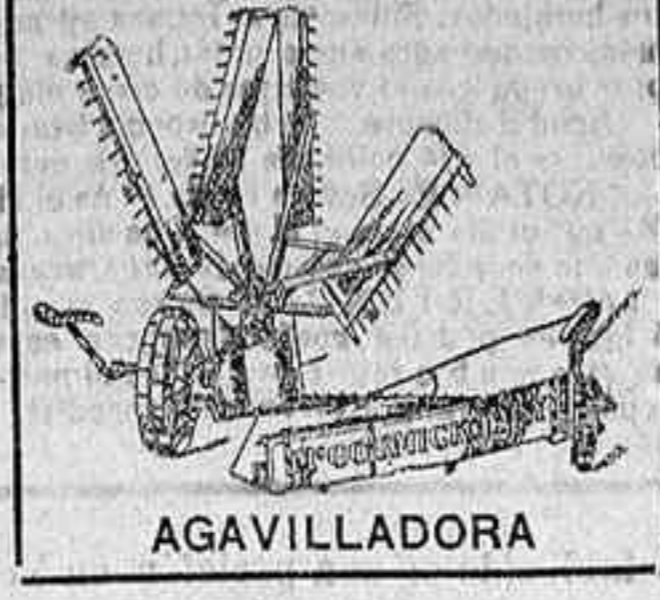

Para los grandes Labradores

Una espigadora atadora

ATADORA

McCORMICK

11'6" metros de ancho de cortel!

Segar 12 á 15 fanegas
de tierra al día

¡Inorme economía!

AGAVILLADORA