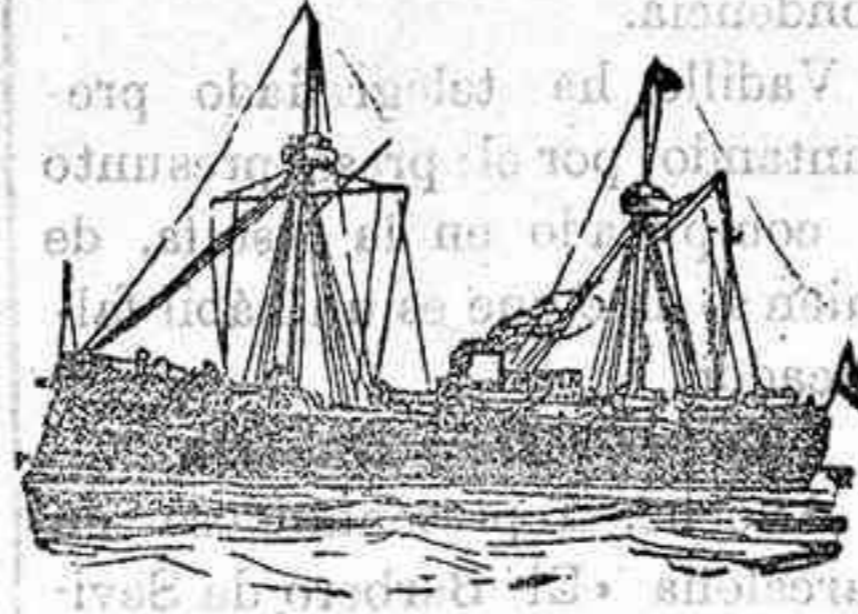

LLOYD SABAUDO

Importantísima línea de vapores entre el Mediterráneo y las Américas

Capital social, 30.000.000 de liras italianas

Nuevos vapores recién construidos con todos los adelantos modernos, doble hélice, Telégrafo Marconi, Ventilación y Calefacción por los últimos sistemas. Todo cuanto puede pensarse para la seguridad completa de la navegación, ha sido introducido en la construcción de estos magníficos paquetes. Tienen doble fondo en todo su largo de popa a proa con los debidos mamparos de salvedad.

Flota de la Compañía

"Tomaso di Savoia," 8.000 toneladas
 "Principe di Udini," 8.000 "
 "Principe di Piemonte," 7.600 "

Duración del viaje, sobre doce días

Flota de la Compañía

"Regina d'Italia," 6.600 toneladas
 "Re d'Italia," 6.578 "

Y otros tres en construcción.

Duración del viaje, sobre doce días

PARA BUENOS AIRES

EL VAPOR TOMASO DI SAVOIA

Saldrá del Puerto de Gibraltar el día 27 de Noviembre

Se recomienda a los señores viajeros acudan con anticipación a tomar sus billetes, pues respondiendo el público a las ventajas de estos vapores, queda completo su número de pasajeros días antes de la salida.