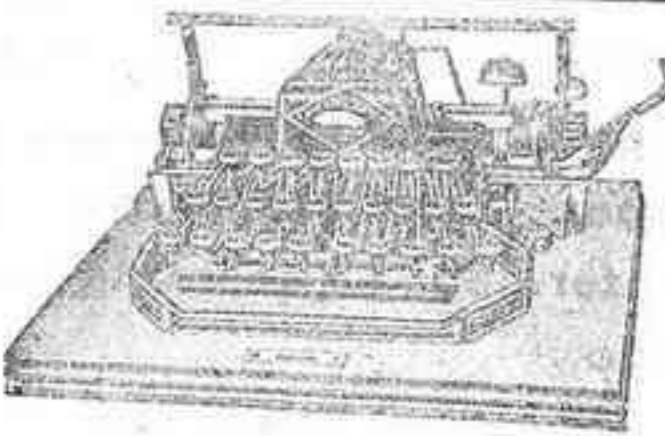

GRAN HOTEL MIRAMAR

á cargo de D. E. Elordi, Director gerente, procedente de la Casa Lhardy de Madrid y Novelty (San Sebastián).—Alumbrado eléctrico en todas las habitaciones y de pendencias.—Capilla.—Telégrafo.—Casino.—Bilhar.—Biblioteca, etc., etcétera. Magníficos paseos en el bosque y pintorescos panoramas.
Hoteles lujosamente amueblados aislados en el bosque. Habitaciones para alquilar á familias, á reducidos precios.
VIAJE: Todos los días sale coche en Alicante a las dos de la tarde desde la posada de la Baseta y Fonda Samper. Trayecto de dos á tres horas cómodamente. Pídanse detalles al Administrador y Director gerente del Baleario de Busot.

ES UN ERROR

el creer que por mediación de la AGENCIA INTERNACIONAL DE ANUNCIOS HAASENSTEIN Y VÖGLER, Fernando VII, 2, Barcelona, ha de costar más cara la PROPAGANDA

ES UNA VERDAD que los precios que ponemos en cuenta son los de la TARIFA de los periódicos y que nuestra clientela disfruta GRANDES REBAJAS Quien utilice nuestros servicios obtendrá ECONOMIA.

Nos ocupamos de la inserción de Anuncios en todos los periódicos, revistas, almanaques guías, etc., del mundo entero.

Máquinas de escribir marca "BLINKENSCHERFER"

Escritura á la vista y directa. Modelo número 7, pesetas 450.—Modelo número 8, pesetas 500 Contado.

VENTAS A PLAZOS.—Son las más prácticas, rápidas, fuertes y ligeras y su peso es de 5 y 6 kilos respectivamente.

Es la única que posee 6 caracteres de letra y 6 colores de tintas, GARANTIZADAS DOS AÑOS.

MÁQUINAS DE CALCULAR «DACTYLE», conocidas en España como las más sóldas y las de más precisión.

Cintas para máquina de todas las marcas fabricadas especialmente para España.

Papeles especiales para máquina y accesorios en general. Concesionario exclusivo para España y Portugal, CARLOS GUTIÉRREZ, Pintor Sorolla, 23, VALENCIA. Se desean agentes de responsabilidad para esta provincia.

Representante en Alicante: J. BEAGEL L., TEATINOS, 8, pral. (entre las de Bailén y Castaños)

SOLUCION DE CLORIDROFOSFATO DE HIERRO

Este preparado cura radicalmente el raquitismo, anemia, eserófulas, inapetencia, flujo blanco y todas las enfermedades que reconocen por causa la falta de energías. Este medicamento no produce trastornos en el tubo digestivo, como sucede con otros preparados ferruginosos. Además de las excelencias indicadas, reúne la de la economía.

MODO DE USARLO.—Una cucharada grande al principio de cada comida, mezclado con agua de Seltz (una copa de las de vino). El CLORIDROFOSFATO DE HIERRO, se encuentra en la Farmacia de Manuel Soriano, sucesor de Iberra, calle de Calatrava, núm. 8, frente á la Posada de la Baseta.