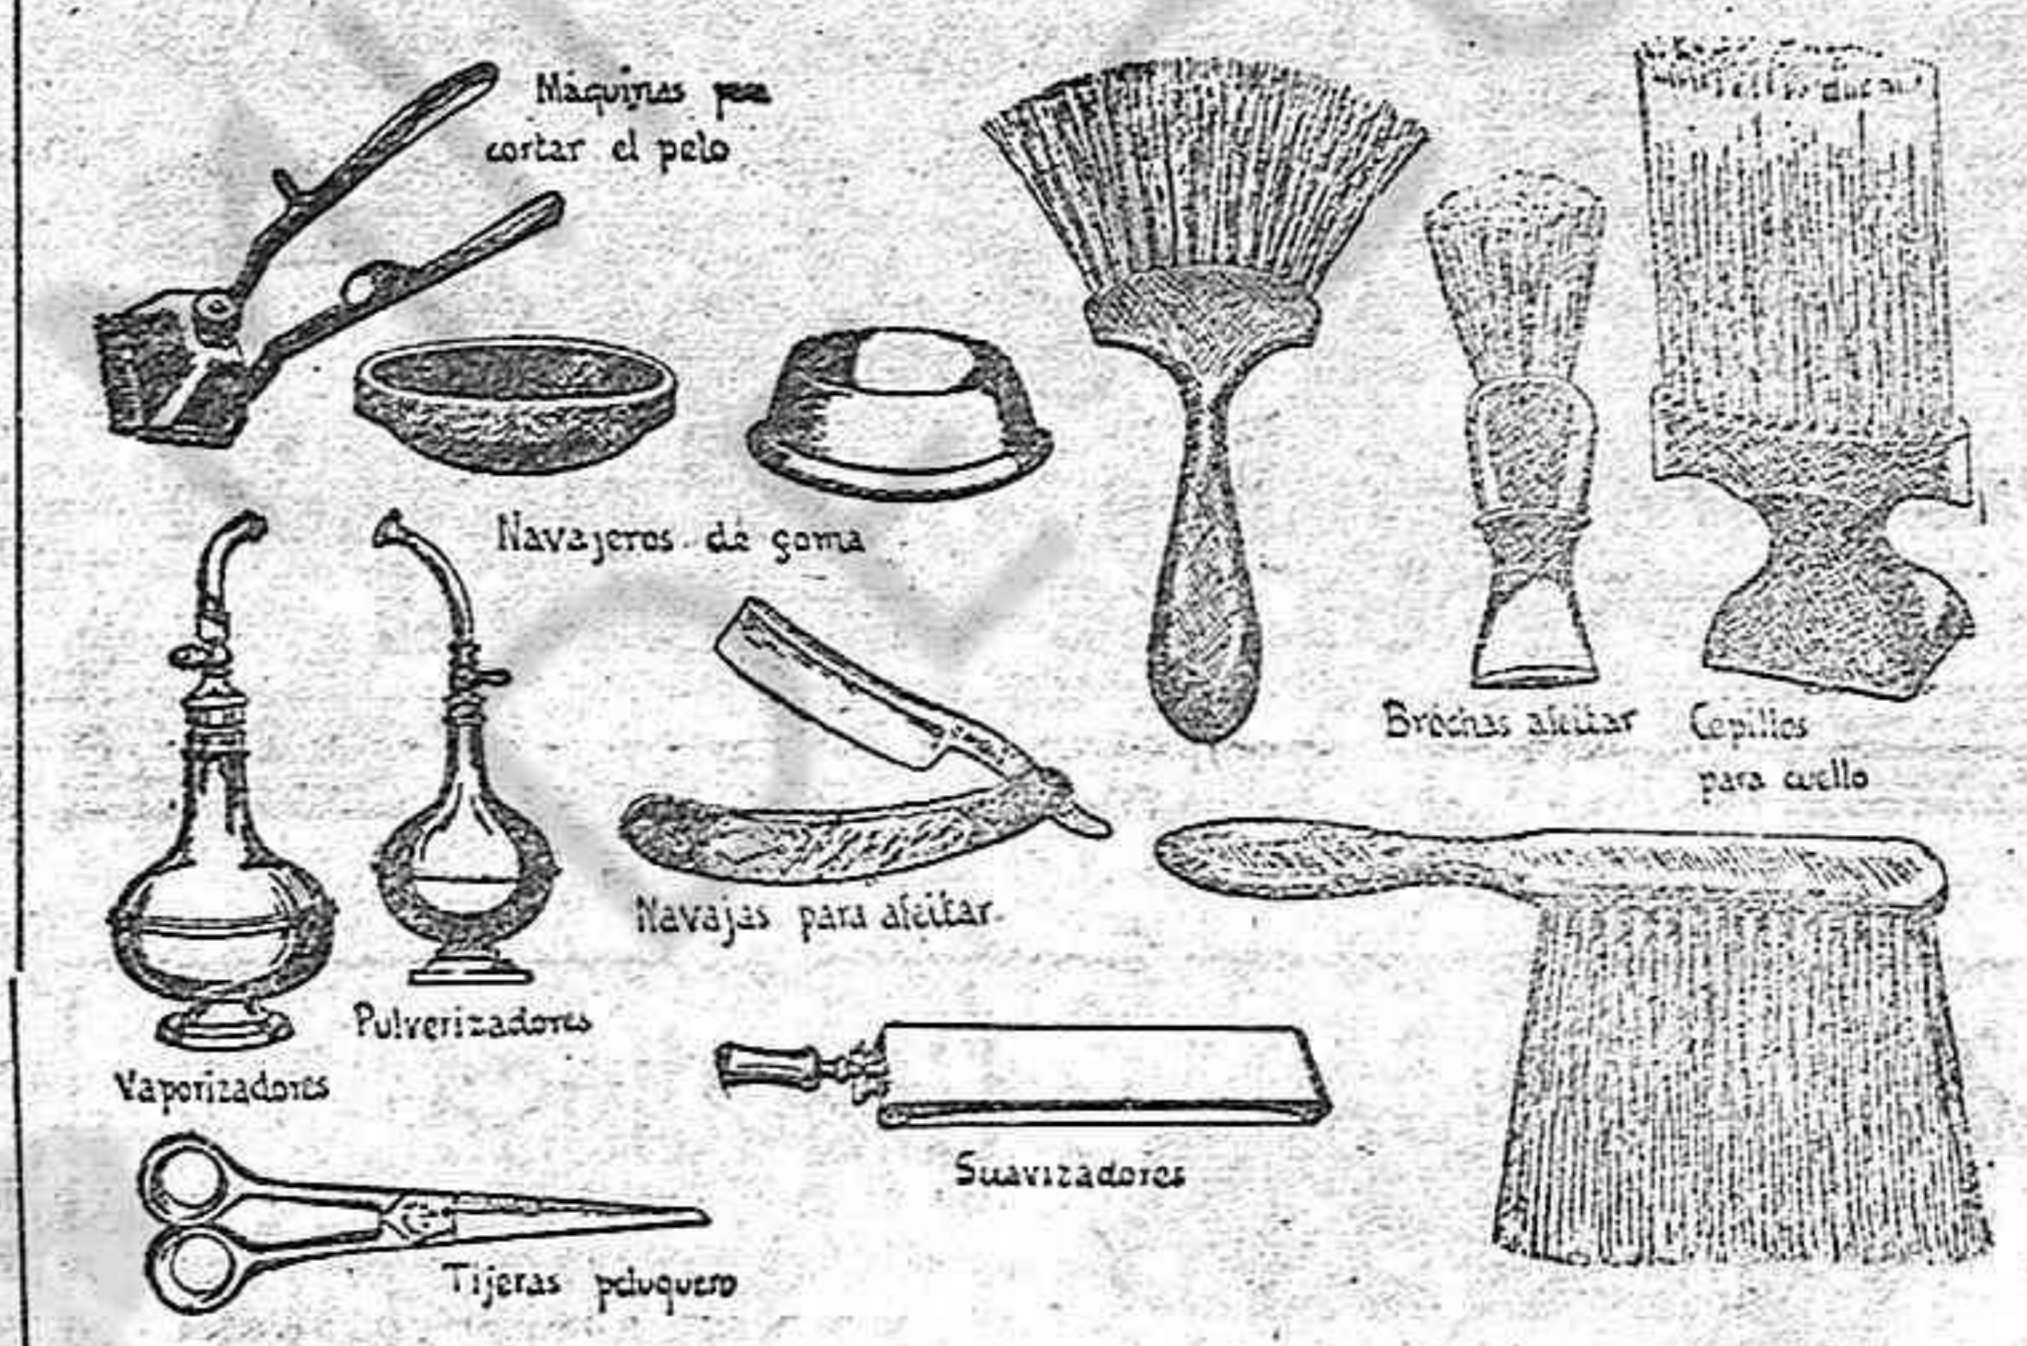

AGUAS DE MONDARIZ DE HIJOS DE PEINADOR, S. A. FUENTES DE GANDARA Y TRONCOSO

¡MUY IMPORTANTE! Pedir MONDARIZ es pedir PEINADOR. Fuentes de GANDARA Y TRONCOSO. Aceptar imitaciones es perjudicar su salud...

Distribuidores generales en España y Marruecos: BERRUDEZ DE CASTRO Y SANCHEZ, S.L. Apartado 28 - Teléfono 1221 - LA CORUÑA

INSUSTITUIBLE AGUA DE MESA

destinan de preferencia a garañones para cubrir yeguas y también para la de las asnas del cortijo. Los ganaderos andaluces que poseen yeguas de raza definida, utilizan el garañón para las yeguas mal conformadas...

rias partidas de garañones, lo que demuestra el buen crédito de que goza como buen reproductor de híbridos, fuera de nuestra nación... El prototipo que se ha asignado a la raza asnal andaluza...

154 centímetros, en general son de excelente conformación y de buen tipo. El actual director de la Escuela Superior de Veterinaria de Córdoba, don Rafael Castellón y Martínez de Arizala, ha descrito en 'El Cultivador Moderno'...

La alzada de los asnos cordobeses excede siempre de 1,50 metros. En las burras de alzada no ha de ser inferior a 1,40 metros, y ésta es condición eliminatoria en los Concursos...

darse para nada de otros caracteres. En el resto de su plástica, el asno cordobés es un animal alto, fino, de extremidades limpias y enjutas...

Artículos para PELUQUERIAS

Máquinas para cortar el pelo. Navajas para afeitarse. Jabón en polvo y en pasta. Suavizadores. Instalaciones completas de peluquerías. TINTES para el pelo. PERFUMERÍA. Pidán catálogo gratis.

Sección de anuncios breves

MANUEL F. REIJA Gestor administrativo (A. de Negocios). Arriendos. Traspasos.

POR ENFERMEDAD de su dueño y tener que ausentarse, se traspasa Café lo más céntrico de La Coruña. SE TRASPASA una tienda de comestibles y hospedaje...

SUBASTA PUBLICA. SE venderá en ella, que tendrá lugar a la hora de doce del día 20 del corriente mes, en la notaría de don Pedro Menéndez y García del Busto...

DROGUERIA GALAICA SAN MARCOS, 15 y 25 (Frente a la Diputación) - LUGO

TRAIDOR, CANALLA. PHILIPS SUPER-INDUCTANCIA 638. voy a cortarte el cuello.

Tranquilícese. No pasa nada en casa de sus vecinos. Es solamente que están escuchando con el Philips a 'Superinductancia' tipo 638...

PHILIPS SUPER-INDUCTANCIA 638. DE VENTA EN BAZAR LOS CHICOS (FRENTE AL BANCO DE ESPAÑA) CASA STANDARD AVENIDA MORET.-LUGO

La polilla de las patatas. Por los años 1873 y 74, Zeller, en Norteamérica, y Boisduval, en Francia, descubrieron y analizaban una invasión que atacó los patatares...