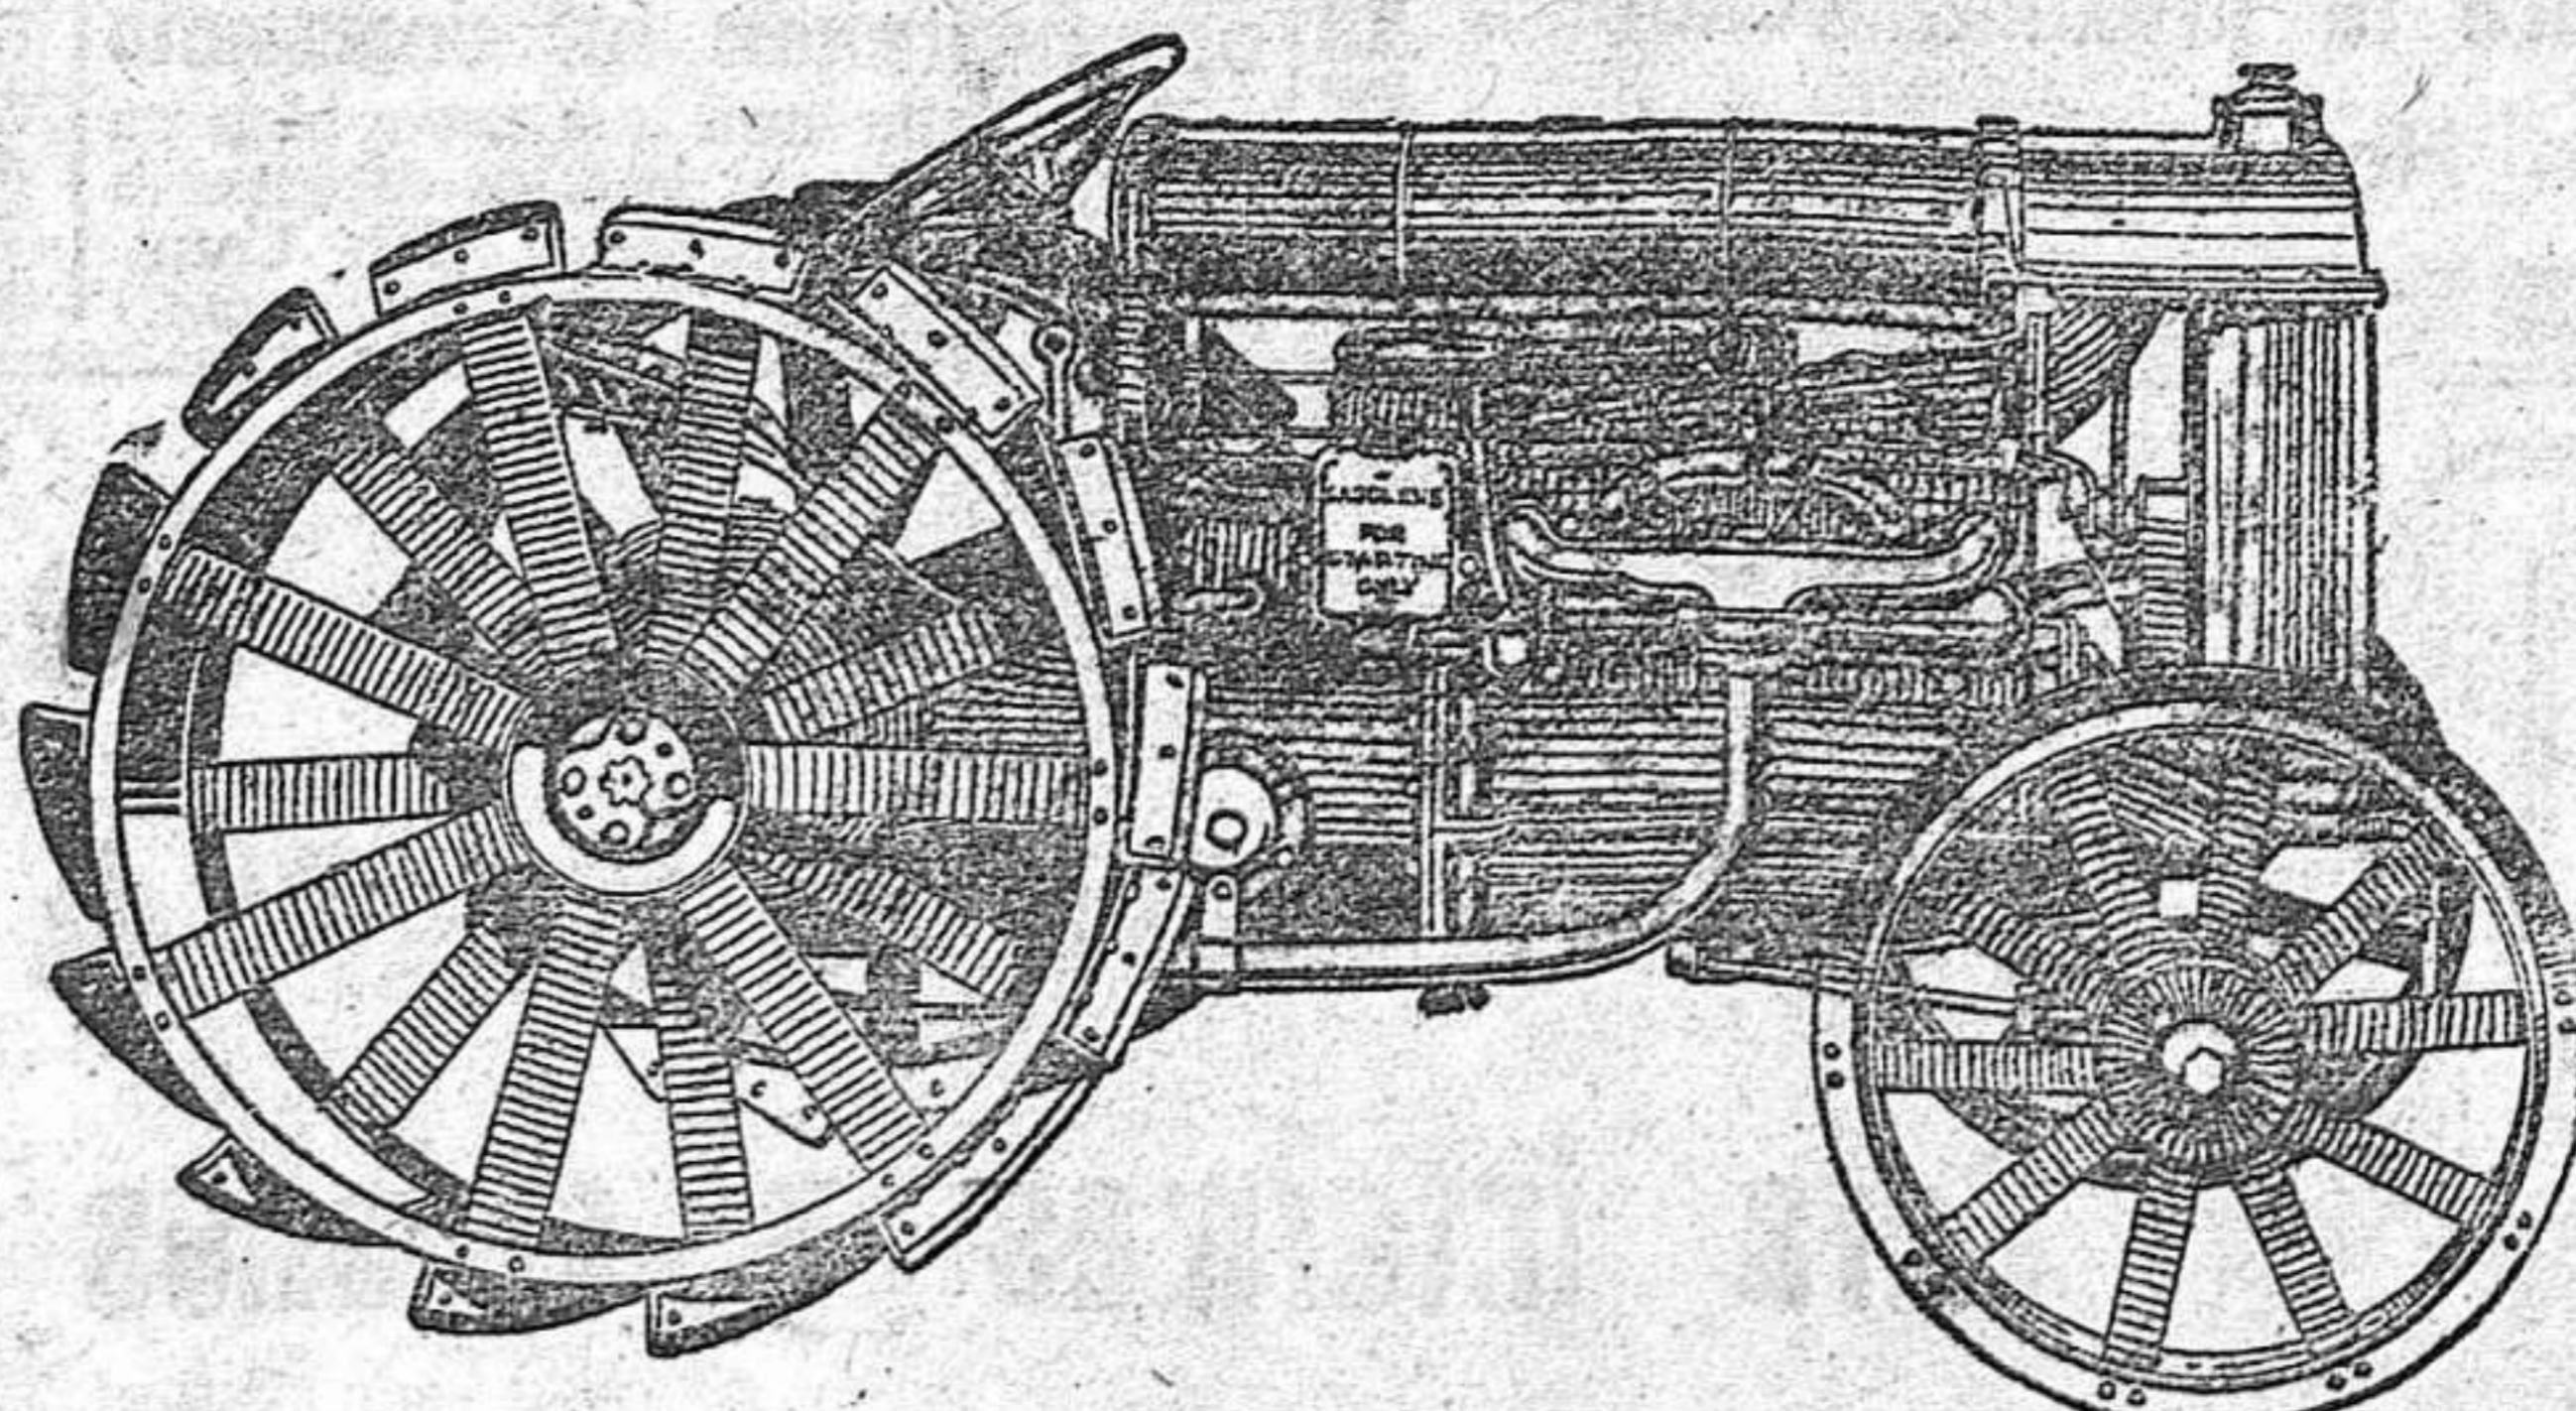

FORD

Grandiosas pruebas del Tractor **FORDSON** que han de verificarse durante el concurso Agrícola en Vitoria del 5 a 11 de septiembre

AGENTES
Erenchun Herm.
VITORIA

DENTADURA PERPETUA

POR EL LICOR PÉLO

TAN INHUMANA ES SU FAMA QUE DEL ORBE SE TRANSPORTA A LA REGIÓN SIBERIANA

Servicios de la Comp. Traslántica DE BARCELONA

Línea del Río de la Plata.—El vapor «Reina Victoria Eugenia» saldrá el 4 de septiembre de Barcelona, de Málaga el día 6, y el 7 de Cádiz, para Santa Cruz de Tenerife, Montevideo y Buenos Aires.

Línea de Antillas, Méjico, New York y Costafirme.—El vapor «Montserrat» saldrá el 25 de agosto de Barcelona, el día 26 de Valencia, el 27 de Málaga y el 28 de Cádiz, para Nueva York, Habana y Veracruz.

El vapor «Alfonso XII» saldrá el 17 de septiembre de Bilbao, el 19 de Santander, el 20 de Gijón y el 21 de Coruña, para Habana y Veracruz. Admite carga y pasaje para Costafirme y Pacífico con trasbordo en la Habana.

El vapor «...» saldrá el 10 de septiembre de Barcelona, el 11 de Valencia, el 13 de Málaga y 15 de Cádiz, para Las Palmas, Santa Cruz de Tenerife, Santa Cruz de la Palma, Puerto Rico, Habana, Colón, Sabana, Curacao, Puerto Cabello y La Guayra. Se admite carga y pasaje con trasbordo para Veracruz.

Línea de Filipinas.—El vapor «Legazpi» saldrá el día de septiembre de Cádiz y el de Barcelona, para Port-Said, Suez, Colombia, Singapur y Manila.

Línea de Fernando P60.—El vapor «...» saldrá el día 6 de septiembre de Barcelona, con escalas en Valencia y Alicante; el 11 de Cádiz, para Las Palmas, Santa Cruz de Tenerife, Santa Cruz de la Palma, Río de Oro, Monrovia y Fernando P60.

SERVICIO COMERCIAL.—El vapor «...» saldrá de Barcelona, salvo contingencias, el día de Valencia el de Málaga el y de Cádiz el para Nueva York y Habana, en expedición extraordinaria.

Agente único en la provincia: Viuda de Guillermo Moneo. - Bretón de los Herreros, núm. 6, Logroño.

SIEMPRE 20 AÑOS

LA ERILLANTINE EMILMAT es verdadero elixir de vida nueva para el cabello, cuando éste, por efecto de los años, enfermedades u otras causas, han perdido su esplendor, su lozanía o su color natural.

Unas pocas fricciones con ERILLANTINE EMILMAT dan al cabello enfermo brillantez y hermosura del cabello sano y devuelven rápidamente el color natural en todos los casos de encanecimiento. Su uso impide la salida de las cenizas. Se aplica como una emulsión cualquiera. No engrasa ni ensucia.

El inventor de la ERILLANTINE EMILMAT, acreditado especialista de preparados para el cabello, GARANTIZA su infalible resultado en todos los casos.

Estúcle, pesetas 5.—Se vende en Isercio, perfumerías y droguerías. Por mayor, EMILMAT, Salud, 5, MADRID.—Se envían gratis folletos de los métodos EMILMAT.

VACAS. Se venden 2 preñadas, una novilla de 3 meses, una ternera de un año y otra de 8 meses. Informa Vicente del Rey, en Lodosa (Navarra).

SE DESEA una mujer viuda, formal y de buenos antecedentes para servir a hombres solos. Será bien retribuida. Razón, el correspondiente de LA RIOJA, en Nájera.