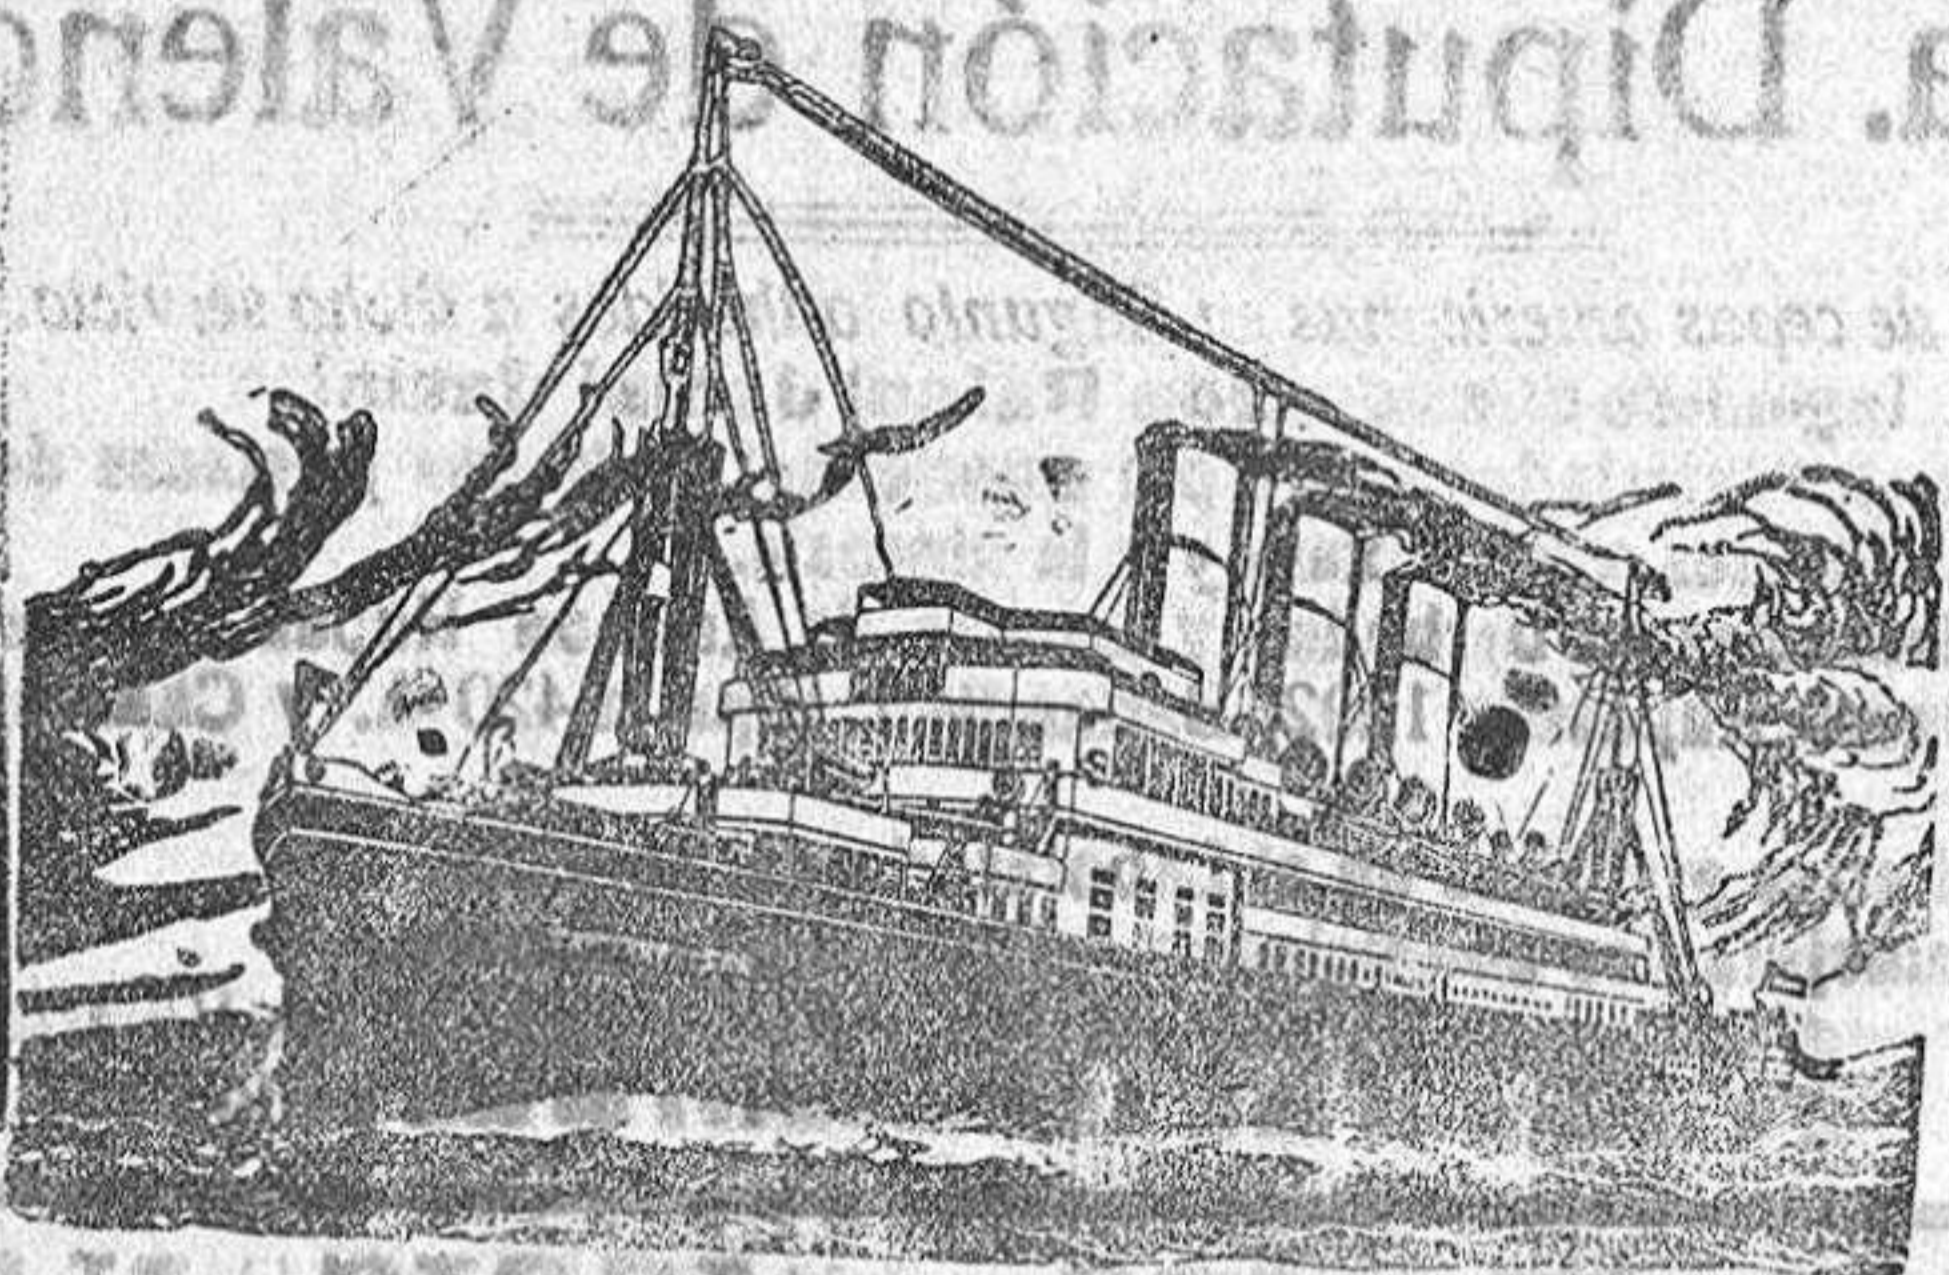

SUS AGUAS

El eminente químico Dr. Casasas Gil, las considera como el prototipo de las Ácidos...
El sablo Dr. Ramón y Cajal, las clasificó entre las más puras y de excelentes...

México Director: Dr. Rodríguez Trigueros.

Depósito en la provincia: Droguería de J. García Capelo, Rúa, 20, y Santa Clara, 4, Zamora.

CABREIROA

Verín-Orense

SU BALNEARIO

Es uno de los mejores de España. Su Gran Hotel, que estará abierto desde 1.º de...

Todo el servicio es procedente de buenos hoteles de Madrid. Hay canchales...

Horario oficial: De 15 de Junio a 30 de Septiembre...

RELOJERIA O LA HORA

JUSTO ROCA

Plaza de Zorrilla número 5, (esquina a la calle de Santa Clara).

Gran surtido en Relojes de Pared, de Bolsillo, Despertadores y de Pulsera. Composturas garantizadas a precios económicos.

NO CONFUNDIRSE: Plaza de Zorrilla número 5, (esquina a la calle de Santa Clara).

JAREÑO Y COMPANIA

HERNANDEZ ALVARO, 89, MADRID. - TELEFONO 2.986.

Grandes talleres de construcciones metálicas y fundición de hierro.

ARMADURAS, vigas compuestas, puentes, postes para conducciones eléctricas y toda clase de entramados metálicos. CALDERERIA DE HIERRO en calderas, gasógenos, tuberías, gasómetros...

Estadías y proyectiles de toda clase de construcciones metálicas.

DIRECCION: Paseo de Atocha 9 - Teléfono 3.741.

COMPAGNIE GENERALE TRANSATLANTIQUE

Vapores correos a gran velocidad

Salidas fijas el 23 de cada mes del puerto de GIJON-MUSEL para Habana y Veracruz

El día 8 de Marzo de 1916 saldrá el rápido y magnífico vapor correo

LA NAVARRE

de 15.740 toneladas, doble hélice y telegrafía sin hilos; son todos los adelantos modernos; camarotes de lujo, familia; exterior y entrepuente a precios muy económicos.

El día 23 de Marzo de 1916 saldrá del puerto del Musel-Gijón, para Habana y Veracruz, el magnífico y rápido vapor correo

FLANDRE

de 16.340 toneladas, doble hélice, y telegrafía sin hilos; son todos los adelantos modernos.

Precio del pasaje en 3.ª clase, para Habana 251 pesetas. Id. 3.ª Id. Veracruz 265 id. (Incluso impuestos)

Para más informes en general, dirigirse a los CONSIGNATARIOS

Gommes, Paquet y Compañía

Telegramas: PAQUET, Calle del Instituto, 18, Gijón.

Para más información de pasaje de Cámaras, dirigirse al representante en BENAVENTE, don Luis Martínez Rojas.