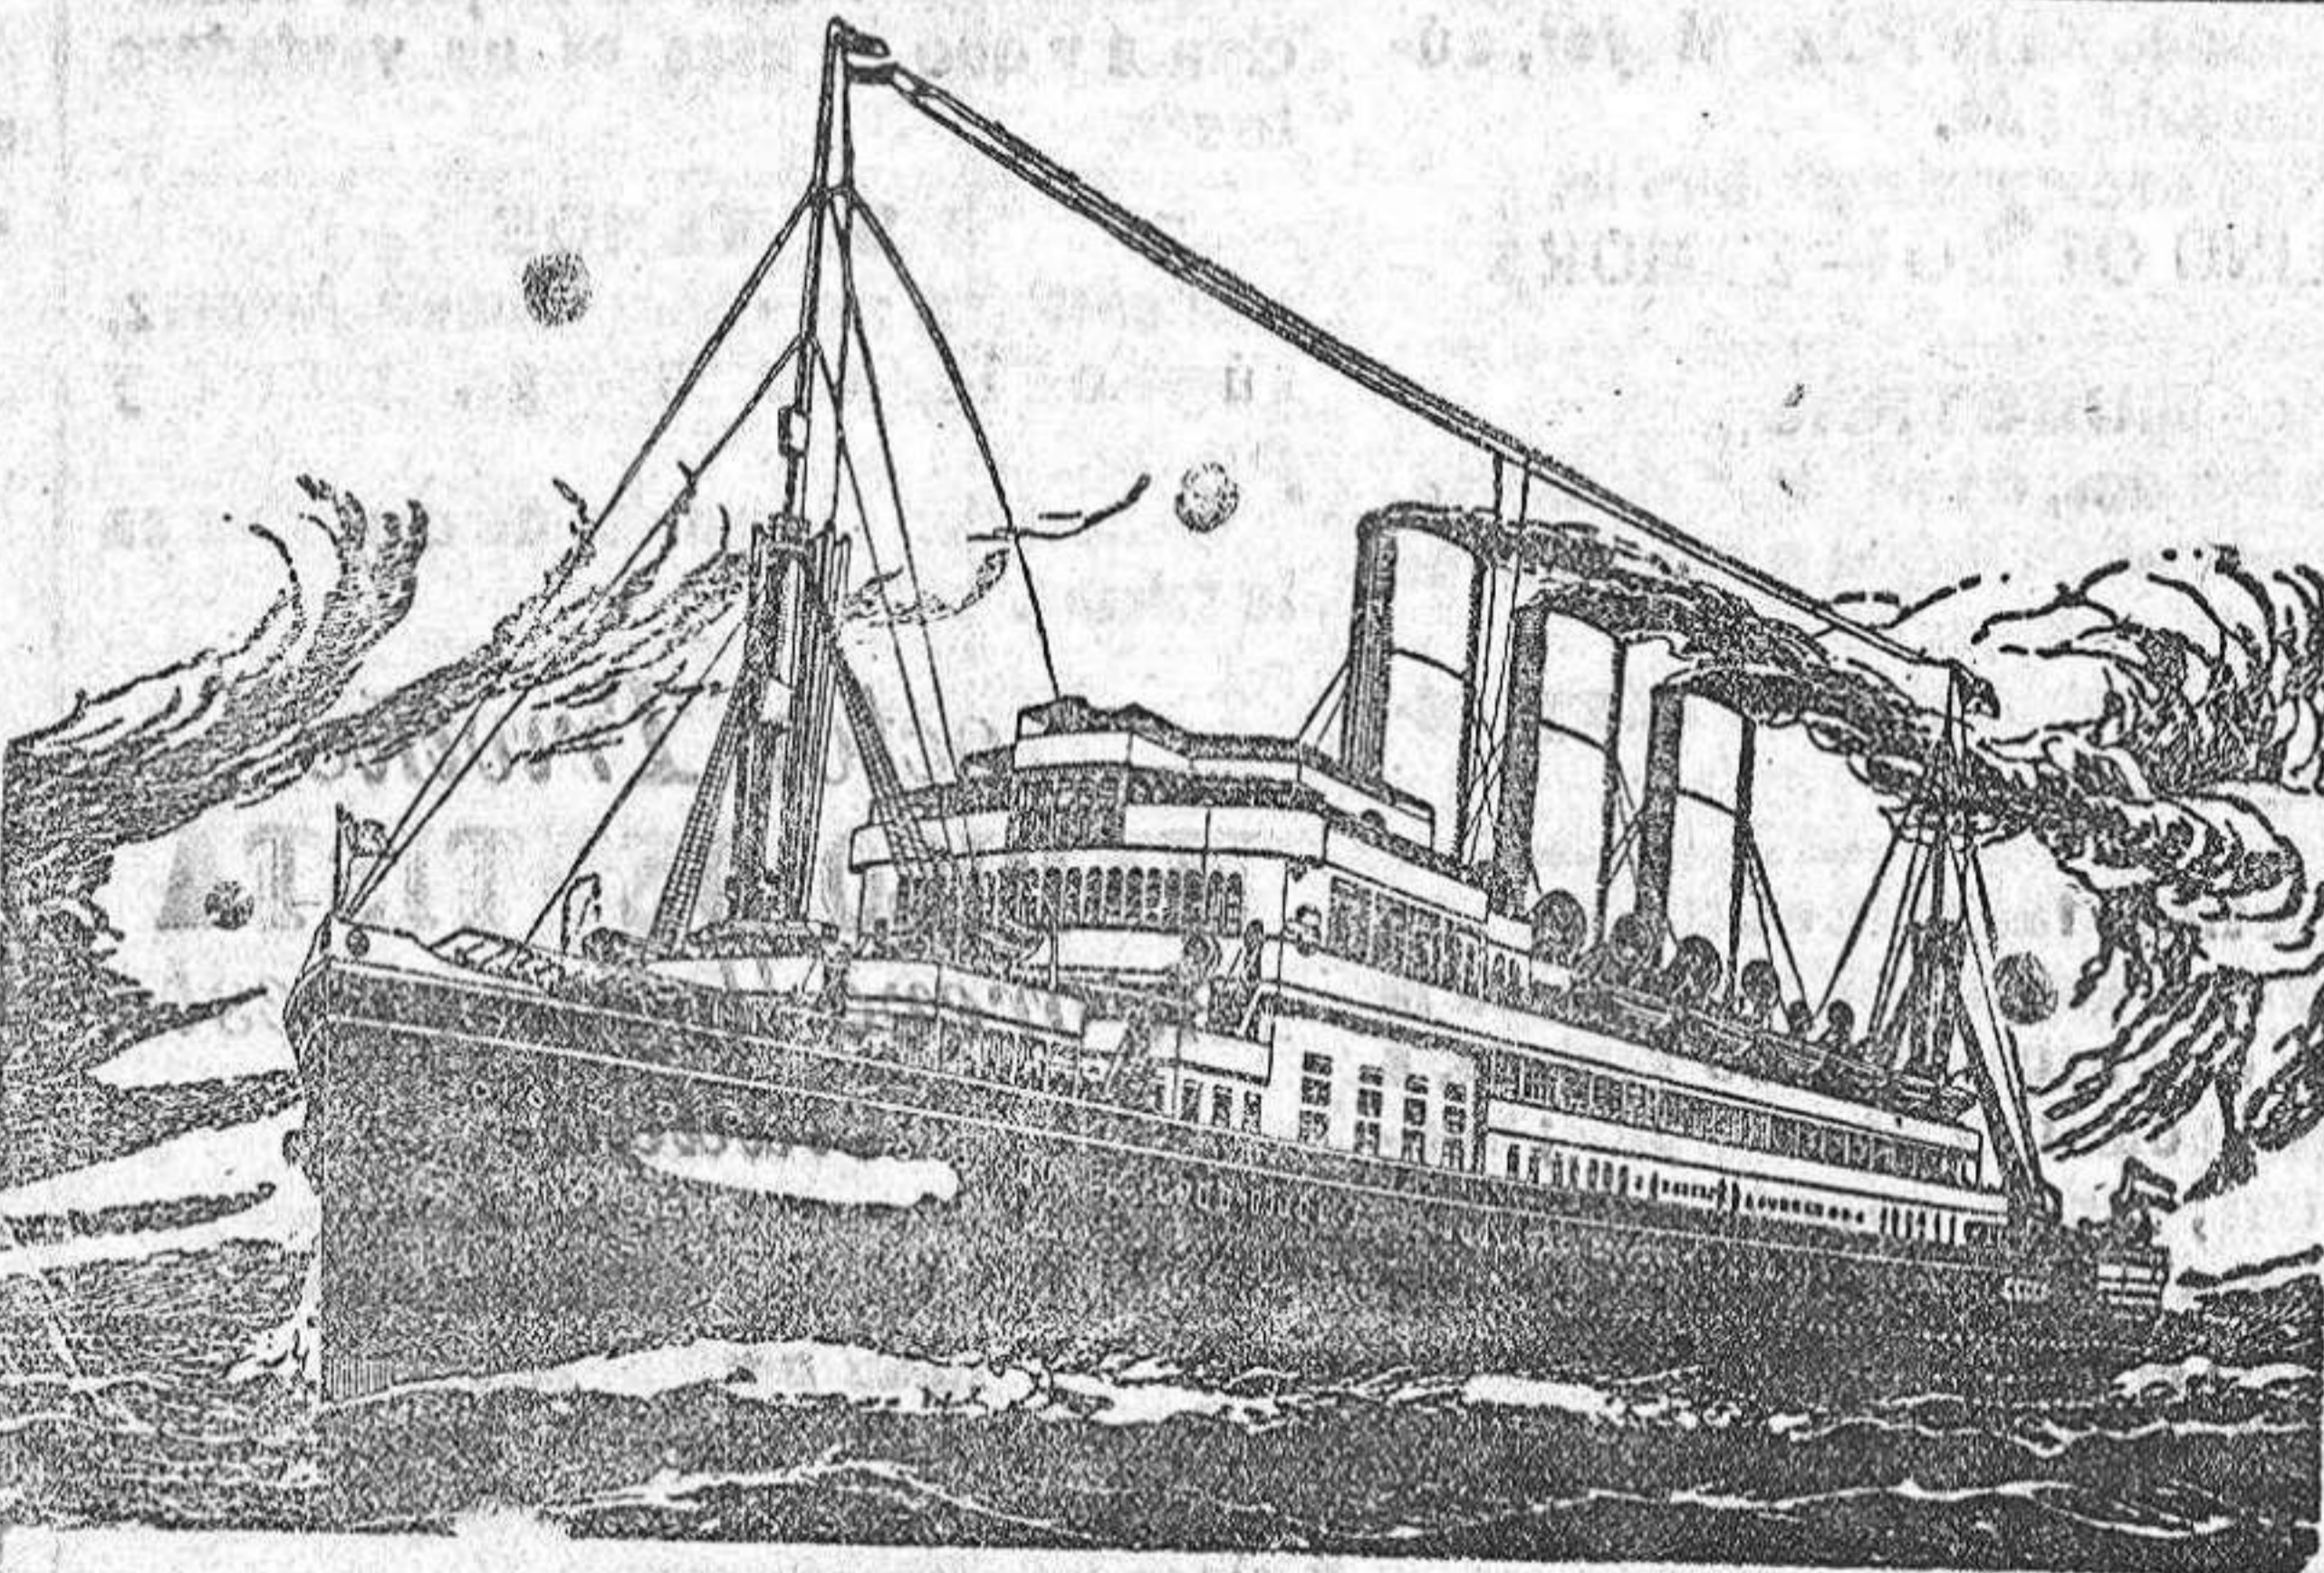

COMPANIA DEL PACIFICO

Vapores correo ingleses a la América del Sur

Próximas salidas de Vigo.

Para Pernambuco, Bahía, Rio Janeiro, Santos Montevideo, Buenos Aires, puertos de Chile y Perú, hasta el Callao saldrán en el tercer clase. Brasil y Rio de la Plata, 221,25 pesetas.

Admite pasajeros de 1.ª, 2.ª y 3.ª clase.

Para más informes dirigirse a los Agentes generales:

SORRINOS DE JOSE PASTOR

R. M. S. P. La Mala Real Inglesa. SERVICIO RAPIDO PARA PERNAMBUCO, BAHIA, RIO JANEIRO, SANTOS, MONTEVIDEO, Y BUENOS AIRES. Includes ship illustration and text about service.

IMPRESA DE ENRIQUE CALAMITA. SANTA CLARA, 55. Especialidad en trabajos comerciales, papel timbrado, sobres, libros, etc. Includes text about printing services.

Agendas Bailly-Baillière para 1916. Includes various agenda titles like 'Agenda de Bañal', 'Agenda de Bañal', 'Agenda de Bañal' and prices.

COLEGIO DE NIÑAS Nuestra Señora del Tránsito. DIRIGIDO POR LA ILUSTRADA PROFESORA DE JOAQUINA CALAMITA...

COMPTOIR GENERAL DE AVICULTURE DE FREMONT (AISE) FRANCIA. Medicinalfalible. La gallina sometida al régimen de la preparación para hacer pasar, pone regularmente todo el invierno...

Artritis, Dolores, Reumatismo, Gota, Turbaciones de la Circulación. CURACION RADICAL POR EL Depurativo Richelet. PURIFICADOR REGENERADOR de la SANGRE. en todas las Droguerías...

Para las máquinas de escribir. Papel superior, fabricación especial, se vende a precios baratos...