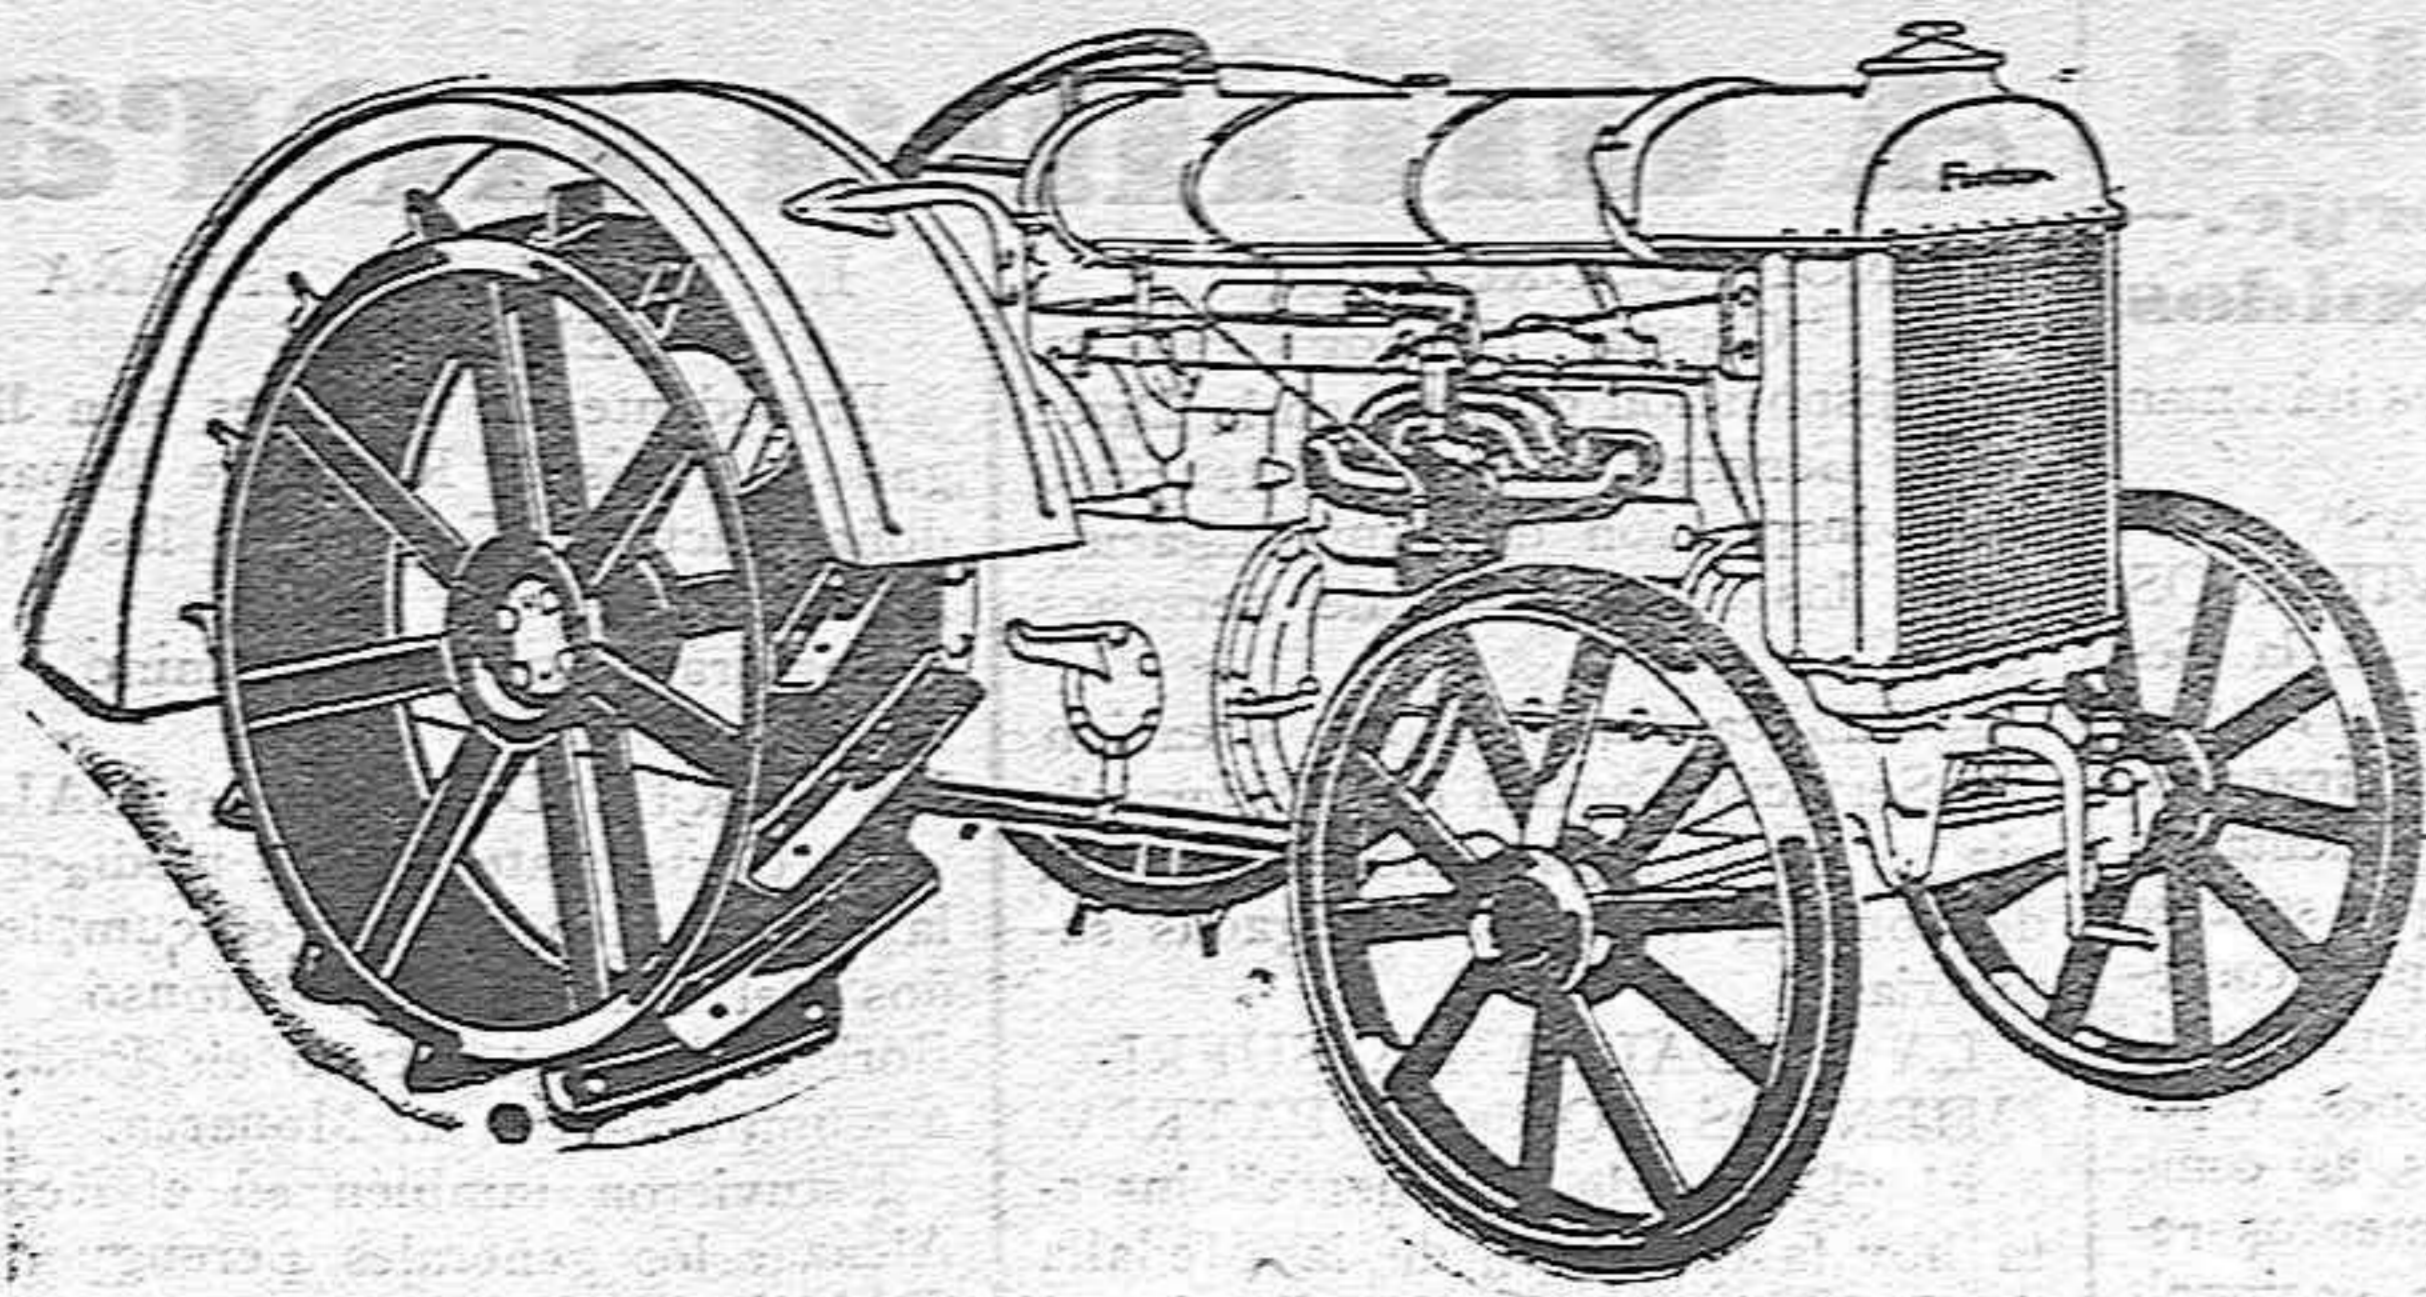

Una maravilla agrícola - El Tractor FORDSON

- Alza
- Cultiva
- Siembra
- Gradea
- Siega
- Trilla

Empleado con oportunidad en las faenas agrícolas mejora las tierras y acrecienta las cosechas

Agentes: Martín y Comp.^a

Exposición: Mayor Pral., 123 Taller de reparaciones: Avenida de Casado del Alisal, 2

COMPANÍA DEL PACIFICO

LINEA DE CUBA

Próximás salidas del puerto de SANTANDER Para Habana

Diciembre 4 vapor «ORCOMA»	ADMITEN PASAJEROS de 1.ª, 2.ª y 3.ª clase y CARGA
Id. 10 Id. «ORITA»	Precio en 3.ª clase con destino HABANA, incluidos los impuestos
Enero 22 Id. «OROPESA»	Demás vapores. . . . . 541'65

Estos buques disponen de camarotes, salón comedor, y amplias cubiertas de pasaje para los pasajeros de 3.ª clase.

Para más informes dirigirse a sus Agentes en SANTANDER

Hijos de Basterrochea

Paseo de Pereda, núm. 3 Teléfono 3441.—Telegrafos «Basterrochea»

Agricultores!

Abonado con NITRATO DE SOSA DE CHILE. Es un abono excelente para todos los cultivos. Se vende en todas las casas que se dedican al comercio de abonos. Informes y folletos gratis para su aplicación dirigida a: