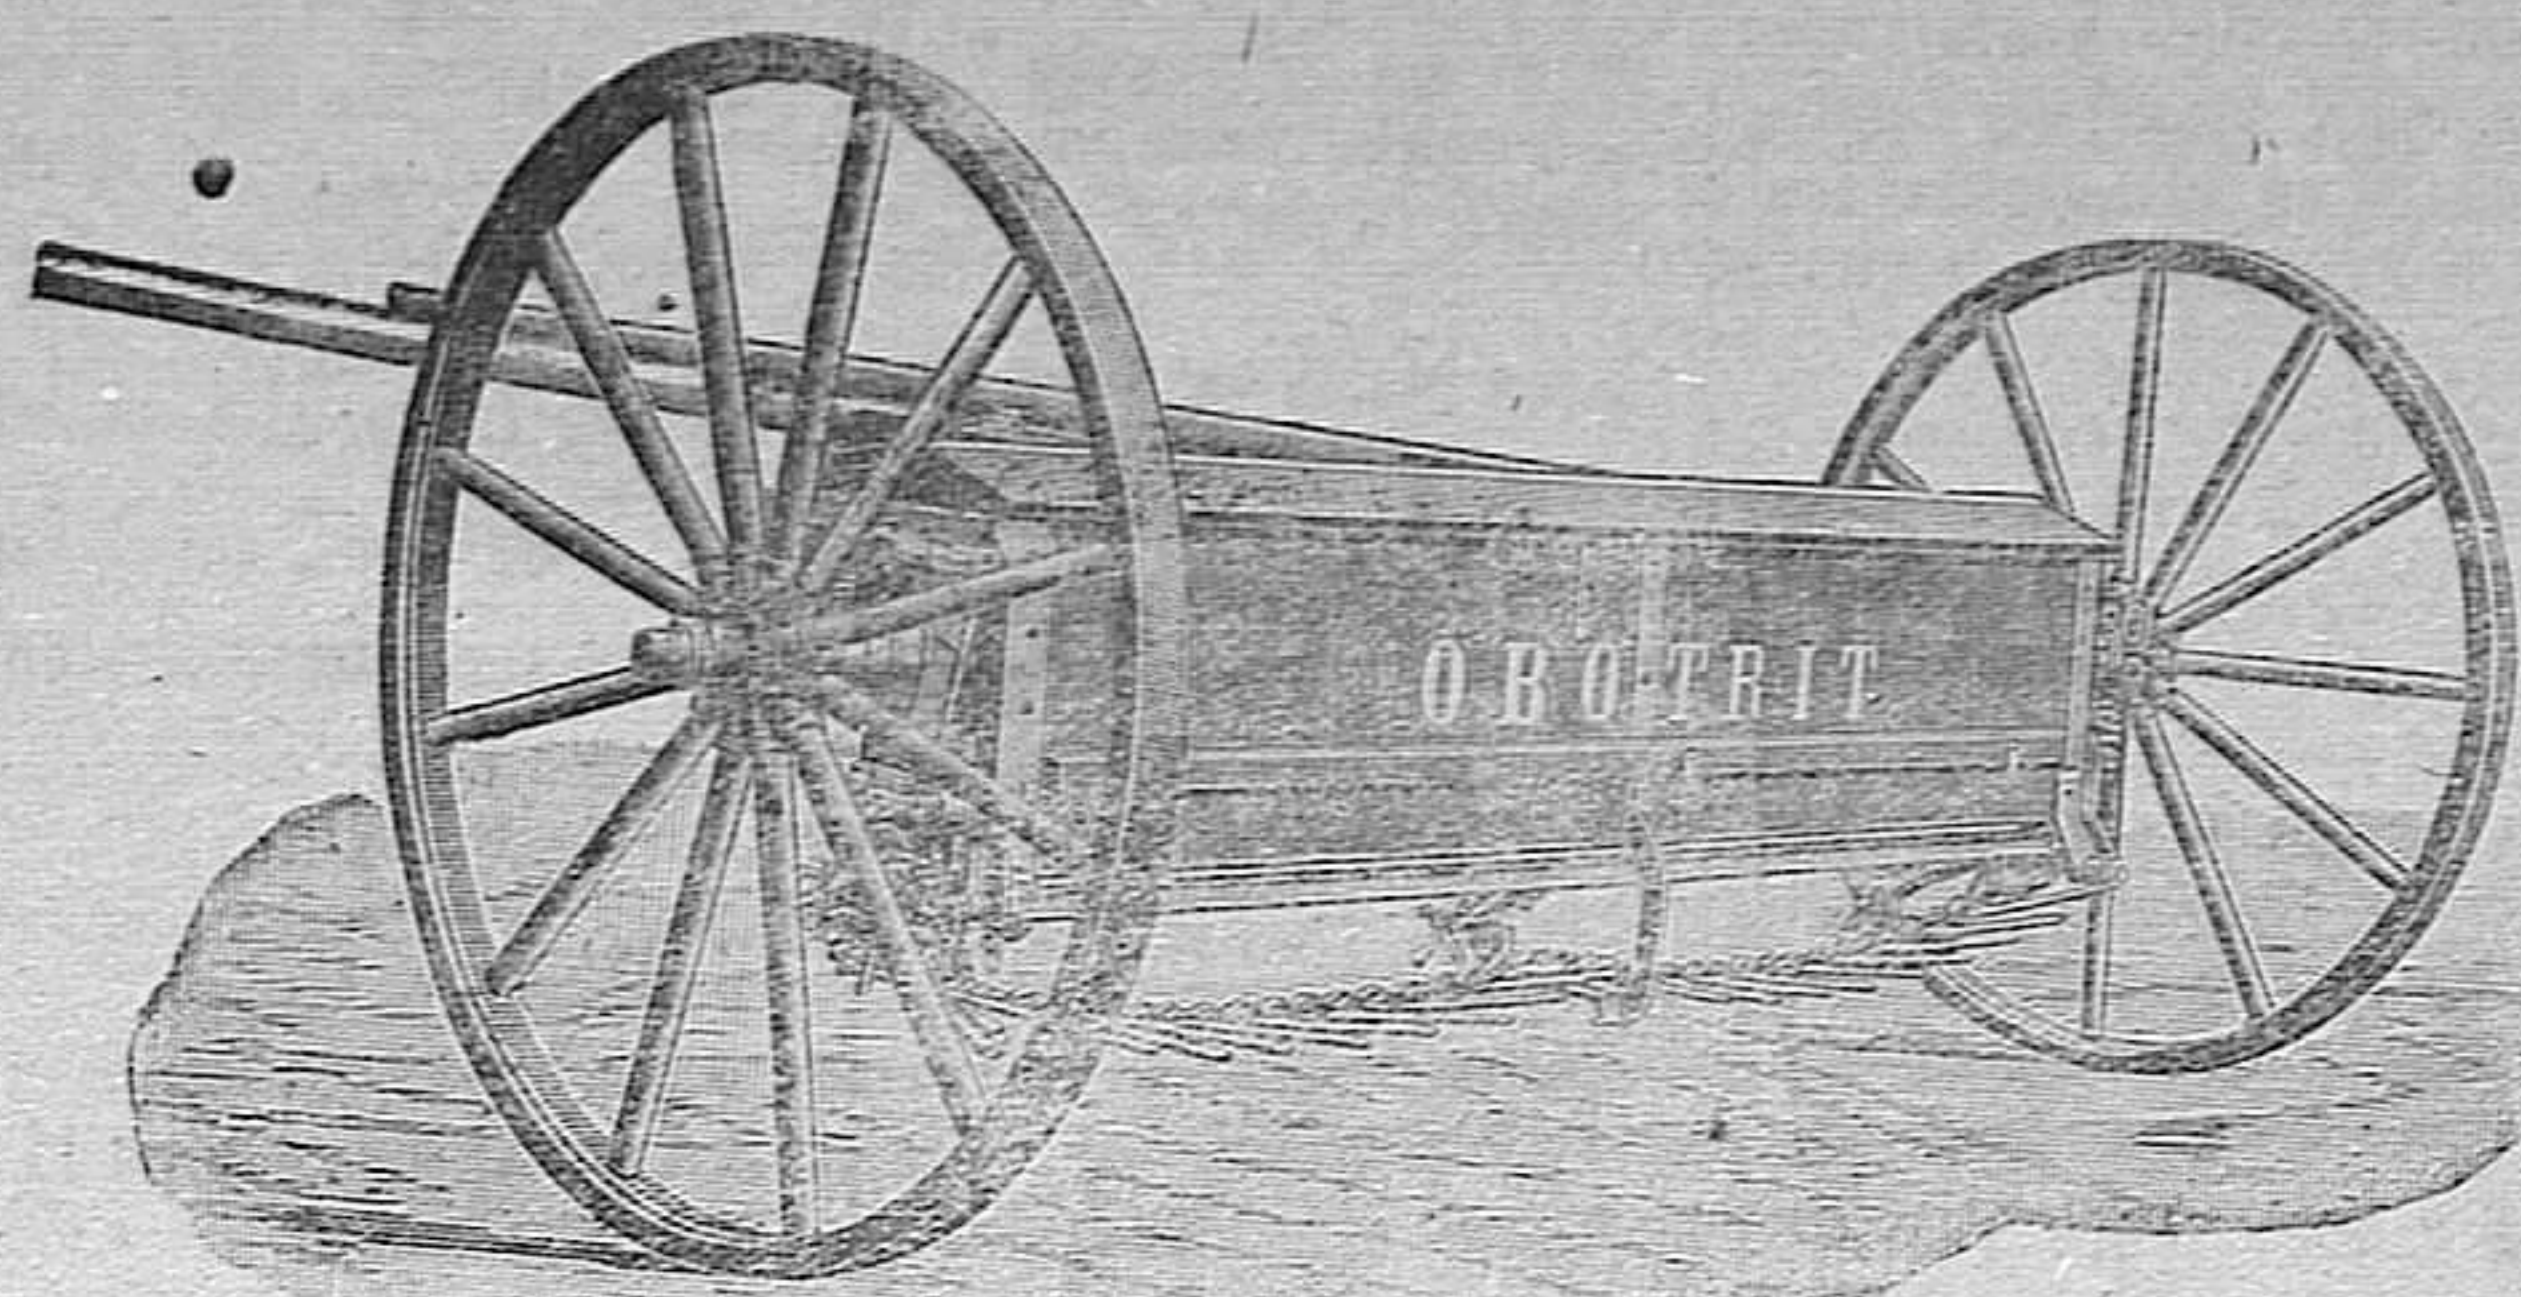

Dicho impuesto afecta a todos los propietarios de fincas rústicas en este término municipal.

Nombramiento.

Con arreglo a lo dispuesto en el Real decreto de 30 de Enero de 1920, ha sido nombrado, por el ministerio de Instrucción Pública, Profesor auxiliar en propiedad de la Sección de Pedagogía de la Escuela Normal de Maestros de esta capital D. Luciano de Cea. Enhorabuena.

Crónica de sucesos

Detenidos.

En Aldea del Rey, fueron detenidos por la Guardia civil los vecinos de aquel pueblo Pelegrina Juanez y Cándida Valle, que promovieron un fuerte escándalo en la vía pública.

El vecino de Almagro Gregorio Prado dió cuenta a la Guardia civil de que, de su domicilio le habían robado 1.500 pesetas, sospechando fueran sus criados Martín Prado y Antonio Aranda.

LEA USTED

EL PUEBLO MANCHEGO,

Información de Melilla

Copias a máquina se hacen.

Carlos Vázquez, 1

Optica de Precisión.

EL PUEBLO MANCHEGO

abonará cinco pesetas por cada fotografía de actualidad que se nos remita y merezca los honores de la publicidad.

LUIS G. GORDON

Y DOZ

Cognac
«Tres cepas»

Amontillado
fino «Marujita»

Jerez

Imp. de Coma, Buitrago y Vega.—G. Real

Vidaurreta y Comp^a. (S. en C.)

INGENIEROS

(Antes Diaz, Vidaurreta y Compañía)

MADRID, Calle de Atocha, 151.—ALCAZAR DE SAN JUAN

DISTRIBUIDORAS DE ABONO «OBOTRIT», último modelo de sistema alemán, que es el único recomendable, en dos tamaños:

De 1.50 metros de ancho..... 1.000'00 ptas.

» 2.00 » » con accesorios para transporte a lo largo..... 1.250.00 »

SEBRADORAS «EMPIRE» para líneas ordinarias y para LINEAS PAREADAS por el sistema ensayado con tanto éxito por el ilustre Ingeniero Sr. Benaiges: Ex-Director de la Granja Agrícola de Valladolid.

De 7 rejas..... 1.050 ptas.
» 9 » ..... 1.200 »
» 6 líneas pareadas..... 1.200 »

Binadoras «Benaiges», Patentadas

La Flor de Calatrava,

Confitería y Pastelería

Esta confitería de Moda tiene los más ricos mazapanes especialidad de la casa

Cruz, 4

Máquina de escribir Underwood

50,000 Referencias en España

Dos millones de máquinas en uso

c. M. Guillermo Trúniger, S. A. - Apartado 298 - Barcelona

Representante en Ciudad-Real

D. Emiliano Sobrino

Anuncios económicos

SE VENDE un camión de cuatro toneladas seminuevo, marca alemana.

Para tratar con Pedro Contreras en Membrilla.

SE VENDE en Alcázar de San Juan un coche magnífico, familiar, puesto en carril, 4 asientos interiores, muy poco uso, con berlina cubierta, ligero para una caballería, varas y lanza, fuerte para carreteras. Razón imprenta de Alaminos, Alcázar de San Juan.

SE VENDE una finca rústica denominada «Carneril Alto» en la vega del Guadiana término del Corral de Calatrava (Provincia de Ciudad Real) a 8 kilómetros de estación Caracuel, compuesta de 207 Hectáreas de las cuales 18 o 20 son susceptibles de regadío y las demás de excelentes pastos tanto de invierno como de verano con casa de labor. Para más detalles dirigirse a D. Julián Costi y Gómez en Almodóvar del Campo.

LANDÓ ENGANCHADO con un tronco de potros de cuatro años domados, o sin enganchar se vende, informarán en esta capital, Calatrava, 18.

COVADONGA (Restaurant), instalado en lo más céntrico de la capital. Cubiertos a la carta. Se admiten encargos. Graciano Rodríguez Cervantes, 4.

CURACION DE LA TOS PASTILLAS J. MIRO

IMPRESA LIBRERIA Y ENCUADERNACION DE MORRAL, BUITRAGO Y VEGA

Calatrava, 10. Ciudad Real

LAPIDAS

PANTEONES, CHIMENEAS, CRUCES, DECORACION DE MARMOLES DE TODAS CLASES

BAMON DE LA OSA

PLAZA DEL PLAZ, NUM. 16 Talleres. Calle del Gato núm.

Emulsión Marfil al Guayacol

DE ACEITE PURO DE HIGADO DE BACALAO CON HIPOFOSFITOS DE CAL Y DE SOSA

Y GUAYACOL

Premiada en las Exposiciones de Alejandria e Internacional Permanente de Barcelona, con gran Premio y Medalla de Oro.