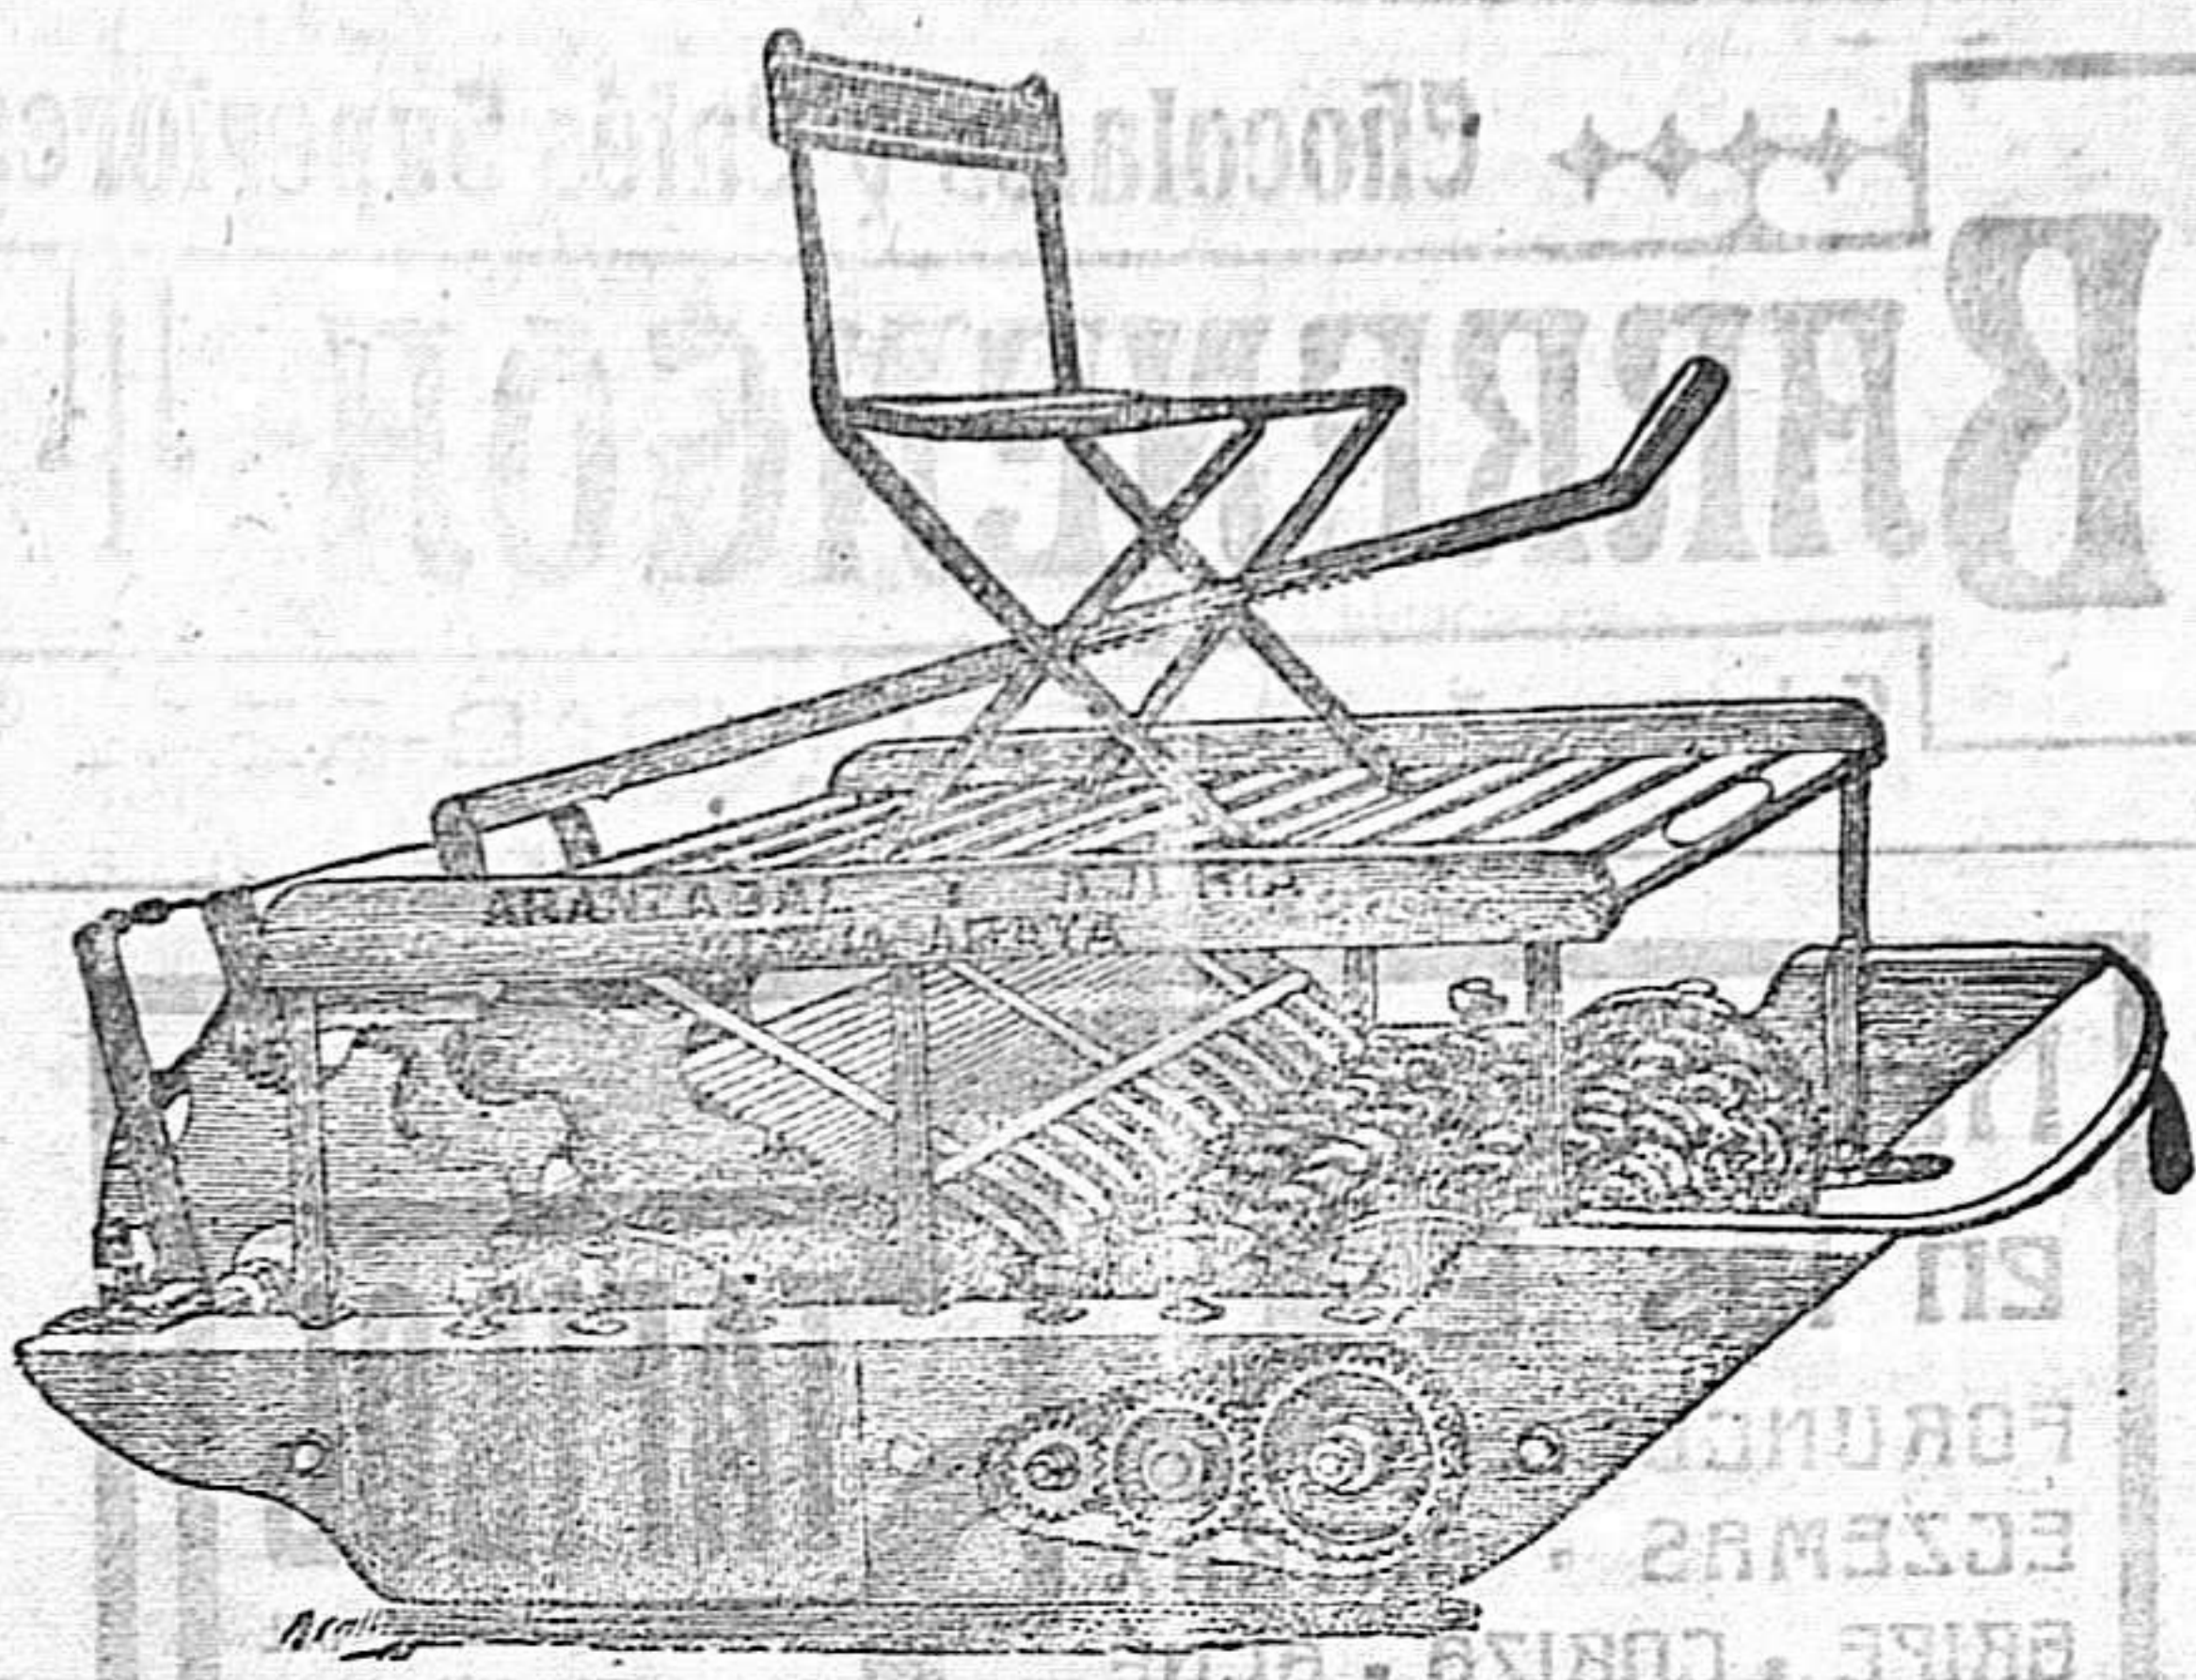

MAQUINARIA AGRICOLA -- AJURIA Y ARANZÁBAL (S. A.)

SEGADORAS, GUADAÑADORAS, GAVILLADORAS Y ATADORAS "Massey Harris,"
HILO ABACA superior para las Atadoras.—AFILADORAS - RASTROS == == ==
AVENTADORAS á brazo, de MOTOR, (modelo 1916) de un rendimiento extraordinario.
== == == TRILLOS DE DISCOS ROTATIVOS, muy ligeros (modelo 1916) reforzado == == ==

Pidan Catálogos y Presupuestos. Sucursal en CIUDAD-REAL, Calatrava, núm. 5

Casa APOLINAR de Madrid. Esta casa, fundada hace 22 años, ha conseguido ser en la fabricación de **MUEBLES DE LUJO** la primera en su clase. Madrid-Infantas, núm. 1.

POR SU BARATURA, ELEGANCIA Y BUEN GUSTO, MERECE SER VISITADA POR TODO EL PÚBLICO.

Antes de hacer vuestras compras, pasar por la Casa APOLINAR

F. GARAY (Óptico) Lentes y Gafas de todas clases.
Especialidad en Óptica medicinal.
Gemelos para campo y teatro, prismáticos de todas marcas
Teléfonos, Timbres y toda clase de material Eléctrico.
REPARACIÓN DE APARATOS DE PRECISIÓN.
Carrera San Jerónimo, 1.—MADRID, Teléfono, 3.310.

J. Martínez, 2-San Sebastián-2 MADRID
Gran Camisería y almacén de géneros de punto
Especialidad en el corte y esmerada confección; últimas novedades
Ropa blanca y equipos para novio y colegiales.

Antonio Garay,
ALMACENISTA DE DROGAS,
Colores, barnices y brochas; artículos para artes e industrias. Exportación á provincias. Venta al por mayor y menor.
LEON, 38 TELEFONO, 1.063.
MADRID

LAUFER & C. LA
Maquinaria y material para instalaciones eléctricas.

LAMPARA BERGMANN
Con filamento de metal estirado
FABRICACION ALEMANA
Duración máxima. Para cualquier voltaje y poder lumínico.
Resistencia mecánica insuperable.
Luz blanca inalterable. Pueden usarse en todas las posiciones.
IRROMPIBLE
1 vatio per bujía.

ALMACENES DE HIERROS, Aceros, Ferrería y Cementos
DE
Sobrinos de PRUDENCIO DE YGARTUA
ATOCHA, 38—MADRID.
:: Grandes existencias en Vigas doble T y forma U y demás clases de hierros. ::
ESPECIALIDADES en herrajes para obras, clavazón de todas clases, herramientas para Artes y Oficios, Ferrocarriles y Minas; Máquinas de taladrar y de punzonar, Fraguas portátiles.
PUERTAS METÁLICAS de diferentes sistemas para portadas.
Solicitense precios. Exportación á Provincias.
CEMENTOS de varias marcas, siempre en existencia.

La Central Fábrica de Losetas Hidráulicas y Mosáicos Artísticos
Gadarso, 10.—MADRID
Para muestras, precios y condiciones DIRIGIRSE A
Antonio Añón MEJORA, 5 Ciudad-Real

La Unión y el fénix Español
Compañía de Seguros Reunidos á Prima Fija Domiciliada en MADRID Olózaga, núm. 1
GARANTÍAS
Capital Social Pesetas: 12.000.000
Primas y reservas: 52.599.987'80
Incendios.-Vida
48 AÑOS DE EXISTENCIA
Director en Ciudad-Real: CESAR PADRÓS CALVO, Mata, 13