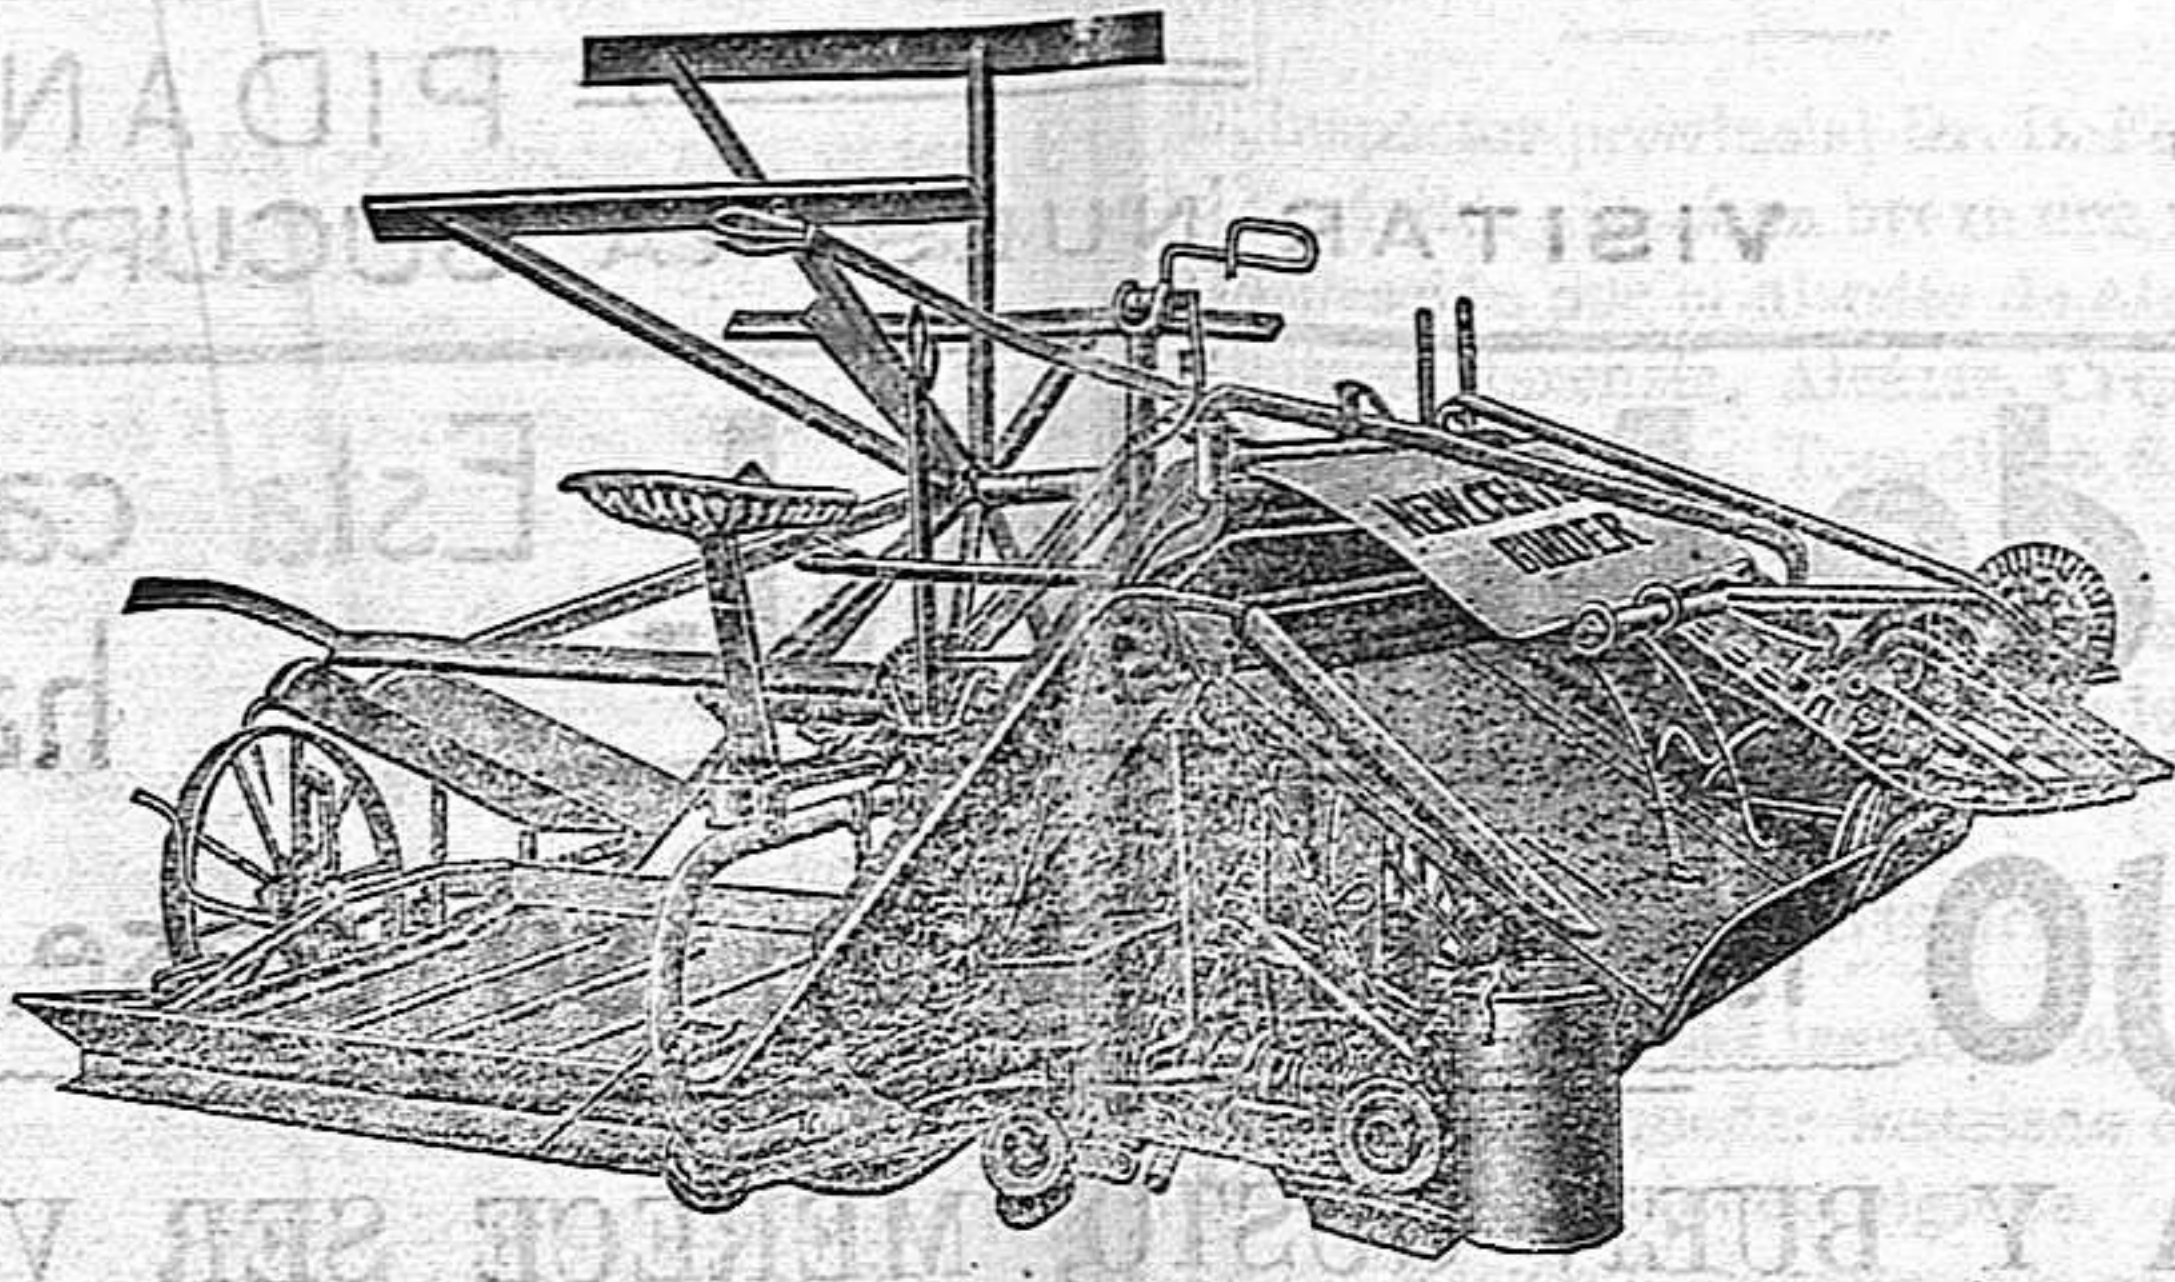

ANUNCIO
Se venden cuatro plantíos en término de Carrión de Calatrava.
Una parte de casa en la calle Real, número 13, de esta capital.
Un andaraje con cangilones, todo de hierro.
Un aparato, con cangilones de hierro para extraer á brazo agua del pozo.
Aparatos de matanza, artesos, artesillos, máquinas de embutir, y de picar carne.
Una aventadora.
Una máquina de clasificar garbanzos
Un filtro para vino, completo.
Razón: Calle de Ciruela, núm. 7, principal, derecha.

SANPERE Y GOMEZ MAQUINARIA AGRÍCOLA
Hernando Colón, 3-SEVILLA Concepción, 29-CORDOBA

EGA DORAS ATADORAS WOOD:
Pesetas 1.500 Pago mitad Agosto 1916 y mitad Enero 1917.
Pesetas 1.400 Pago á 90 días fecha de la factura.
Pesetas 1.375 Pago contra la entrega de máquina.

SEGADORAS GAVILLADORAS WOOD:
Pesetas 750 Pago mitad Agosto 1916 y mitad Enero 1917.
Pesetas 725 Pago á 90 días fecha de la factura.
Pesetas 700 Contra entrega de la máquina.

HILO ABACA LEGÍTIMO:
Pesetas 36 Fardo al contado.
Pesetas 38 A 90 días fecha factura.

Piezas de recambio para todos los sistemas Se necesitan agentes
Dirigirse: Concepción, 29-COR OBA

EL REMEDIO INFALIBLE PARA EL ESTOMAGO
bicarbonato de sosa químicamente puro
TOPRES MUÑOZ
Antirreumático, antidiabético.
En polvo y en comprimidos.
CUIDADO CON LAS IMITACIONES QUE SON PERJUDICIALES

LAMPARA PHILIPS
1/2 WATT
Espléndida luz, blanca y brillante dando á los establecimientos un aspecto más favorable que con el alumbrado actual.
Economía 50 % sobre todas las lámparas de filamento metálico.
Tipos de 90 á 250 Voltios en 100, 200, 400, 600, 1.000, 2.000 y 3.000 bujías.
SUMINISTRO DE LAS ARMADURAS CORRESPONDIENTES
Nuevo tipo de 50 bujías hasta 130 Voltios y de 60 bujías, para 160 Voltios.
Una lámpara corriente de filamento metálico, gasta un 50 por 100 más.
Exíjase precisamente en propio interés nuestra marca por existir en el mercado lámparas que gastan el doble por bujía marcada.
De venta en la Central Eléctrica y Establecimiento de D. Lagel Mar y en el Establecimiento de D. Tomás Segura Avila.
Adolfo Hielscher Almacenista de Material Eléctrico
Marqués de Cubas, 10.-MADRID

AGRICULTORES
EMPLEAD EN VUESTRAS TIERRAS EL
FERTILIZADOR RADIOACTIVO H. B. C.
Y AUMENTAREIS VUESTRAS COSECHAS
Agencia general: BARCELONA, Bruch, 42
Para informes y precios dirigirse al REPRESENTANTE
OTTO MEDEM - VALENCIA -
Alfredo Calderón, núm. 13.

MOTOCICLETAS
The Junior TRIUMF 2, 1/4 H.P.
Motor á dos tiempos. Sin válvulas. Dos velocidades. La esencia mezclada con el aceite. Peso 56 kilogramos. Velocidad de 5 á 60 kilómetros á la hora. Ruedas de 600x55 (24x2 1/4) No las hay mas perfectas, mas sencillas, ni mas elegantes.
Representante: **FRANCISCO LOZANO**
Paseo de Recoletos, 14 MADRID
Catálogo Gratis

ENRIQUE PEREZ
Caballeros, 4
Ciudad Real
FABRICA DE BOLSAS
Bolsas de papel cristal, celulosa, pergaminio, chamote, cuero y estraza. Formas redondas, cuadradas y con ventanillas.

Vides Americanas
CENTRO VITICOLA RIOJANO AVILÉS
DEL PROPIETARIO Y VITICULTOR
VICENTE ENCISO AGUIRRE
LAGUARDIA (ALAVA)
Grandes existencias de Injertos, Barbados, Estacas y Estaquillas de Vivero.
AUTENTICIDAD Y SELECCION GARANTIZADAS
Para precios y detalles dirigirse al propietario ó á su representante en Valdepeñas DON MANUEL NAVARRRO, Cristo, 25.
NOTA.—Se hacen injertos por suscripción para entregar en la temporada próxima, remitiendo de sus propias viñas los sarmientos que deseen injertar y en los pies americanos que ellos señalen.