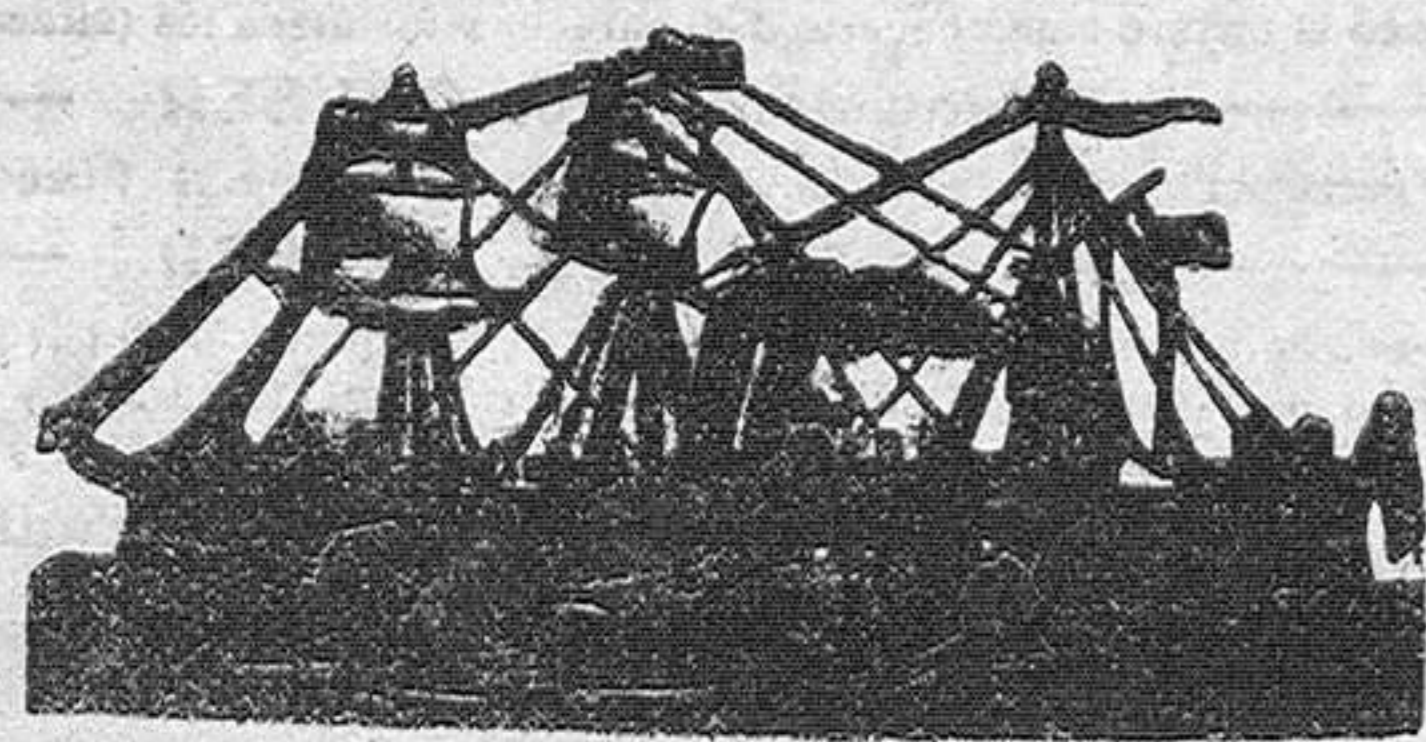

Vapores correos españoles

Compañía Trasatlántica

Línea de Cuba y Méjico

Salidas fijas todos los meses el día 10, a las tres de la tarde

El día 19 de junio, saldrá de Santander el vapor

ALFONSO DOCKE

su capitán don Cristóbal Morales

Admitiendo pasaje y carga para HABANA, y VERACRUZ y para PUERTO MÉJICO con trasbordo en VERACRUZ

También admite carga para AGAPULCO y XALATLAN por la vía de TEHUANTEPEC

PRECIO DEL PASAJE EN TERCERA ORDINARIA

Para Habana... pesetas 255, 11 de impuestos y 1'50 de gastos de desembarque

Para Veracruz... pesetas 278, 11 de impuestos y 1'50 de gastos de desembarque

También admite pasaje de todas clases para SANTIAGO de Cuba, con trasbordo en la Habana y otro vapor de la misma Compañía.

PRECIO DEL PASAJE EN TERCERA ORDINARIA

Para Habana... pesetas 250 y 5 de impuestos

Línea del Río de la Plata

Salidas fijas de SANTANDER todos los meses el día último

El día 30 de junio, a las once de la mañana, saldrá de Santander el vapor

Cataluña

Salida pasajeros de tercera clase (con trasbordo en Cádiz a)

Reina Victoria Eugenia

de la misma Compañía con destino a Montevideo y Buenos Aires.

Próxima salida de Santander hasta Montevideo y Buenos Aires, BOBESINTAS TREINTA y CINCO PESETAS, inclusive impuestos.

Nueva línea mensual desde el Norte de España al Brasil

Y RÍO DE LA PLATA

Salidas fijas de SANTANDER EL 16 DE CADA MES

El día 16 de junio, a las tres de la tarde, saldrá de este puerto el vapor

P. de Satrustegui

su capitán don I. Anaribe

para RIO JANEIRO y SANTOS (BRASIL), MONTEVIDEO y BUENOS AIRES

Admitiendo pasaje y pasajeros de todas clases, siendo el precio de la tercera...

Para más informes dirigirse a sus consignatarios en Santander, señores Hijos de...

teléfono 36. -- Teléfono 36. -- Teléfono 36.

Miles de curados certifica que si a tres días de usar el

ESTÓMAGO ARTIFICIAL

Reemplaza los digestivos, gastritis, etc.

Reemplaza como facilitando las cosas que se tienen la firme de los condescendientes para España

J. URIAC Y C. Barcelona

Más en las mejores farmacias y droguerías

Compañía Trasatlántica

Línea de Buenos Aires

Servicio mensual, saliendo de Barcelona el 4, de Málaga el 5 y de Cádiz el 7, para Santa Cruz de Tenerife, Montevideo y Buenos Aires; comprendiendo el día de regreso desde Buenos Aires el día 9 y de Montevideo el 8.

Línea de New-York, Cuba Méjico

Servicio mensual, saliendo de Génova el 21, de Barcelona el 27, de Málaga el 28 y de Cádiz el 30, para New-York, Habana, Veracruz y Puerto Méjico; regresando de Veracruz el 17 y de Habana el 22 de cada mes.

Línea de Cuba Méjico

Servicio mensual, saliendo de Bilbao el 17, de Santander el 18, de Cádiz el 20 y de Cádiz el 21, para Habana y Veracruz. Salidas de Veracruz el 14 y de Habana el 19 de cada mes.

Línea de Venezuela Colombia

Línea de Filipinas

Línea de Fernando Pó

Regreso de Fernando Pó el 1, haciendo las escalas de Santander y de la Península italiana de ida y de vuelta.

Línea Brasil-Finla

También se admite carga y se expiden pasajes para todos los puertos del mundo, según las condiciones regulares.