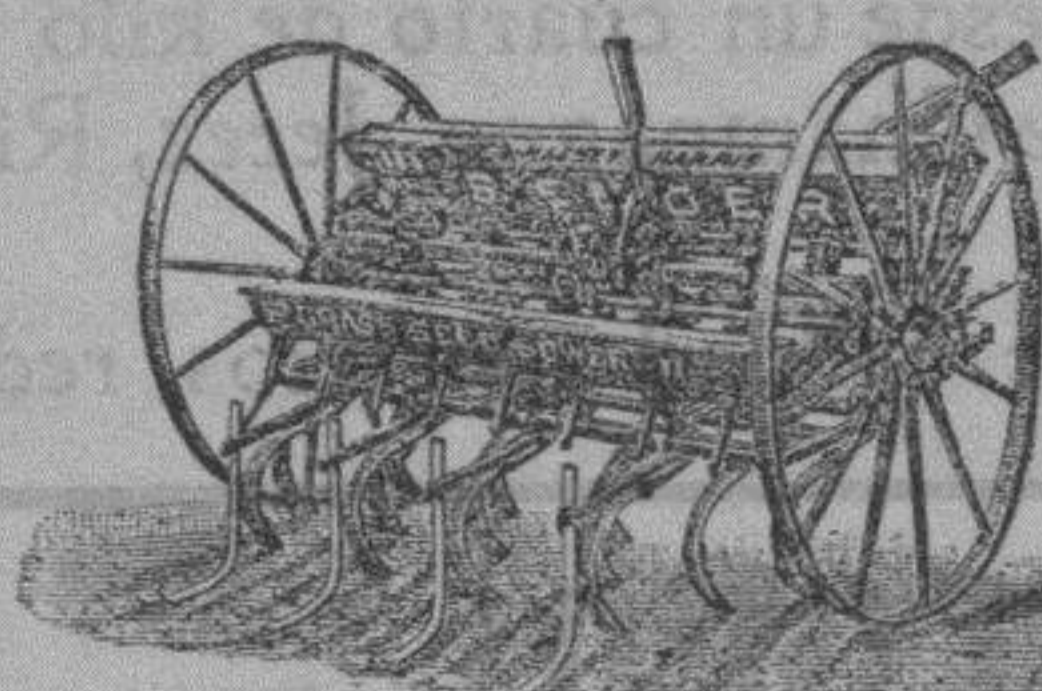

JOHN M. SUMNER & C.

INGENIEROS

Manchester.—Lisboa.—Sevilla

Maquinaria Agrícola é Industrial

Arados.—Gradas.—Cultivadores americanos.—Segadoras agavilladoras y atadoras.—Guadañadoras y rastrillos.—Trillos.—Aventadoras.—Repartidoras de abonos.—Sembradoras á voleo y línea.—Trituradores.—Corta-forrajes y aplastadores.—Prensas de uva.—Empacadoras.—Norias, bombas, etc. etc.—Repuestos é hilo de abacá y cáñamo.

TRILLADORAS Y LOCOMÓVILES "CLAYTON Y SHUTTLEWORTH,"

Las más perfeccionadas y generalizadas en Andalucía.—Catálogos presupuestos y precios, gratis.

SUCURSAL DE CÓRDOBA

AVENIDA DE CERVANTES, 14 Y 16