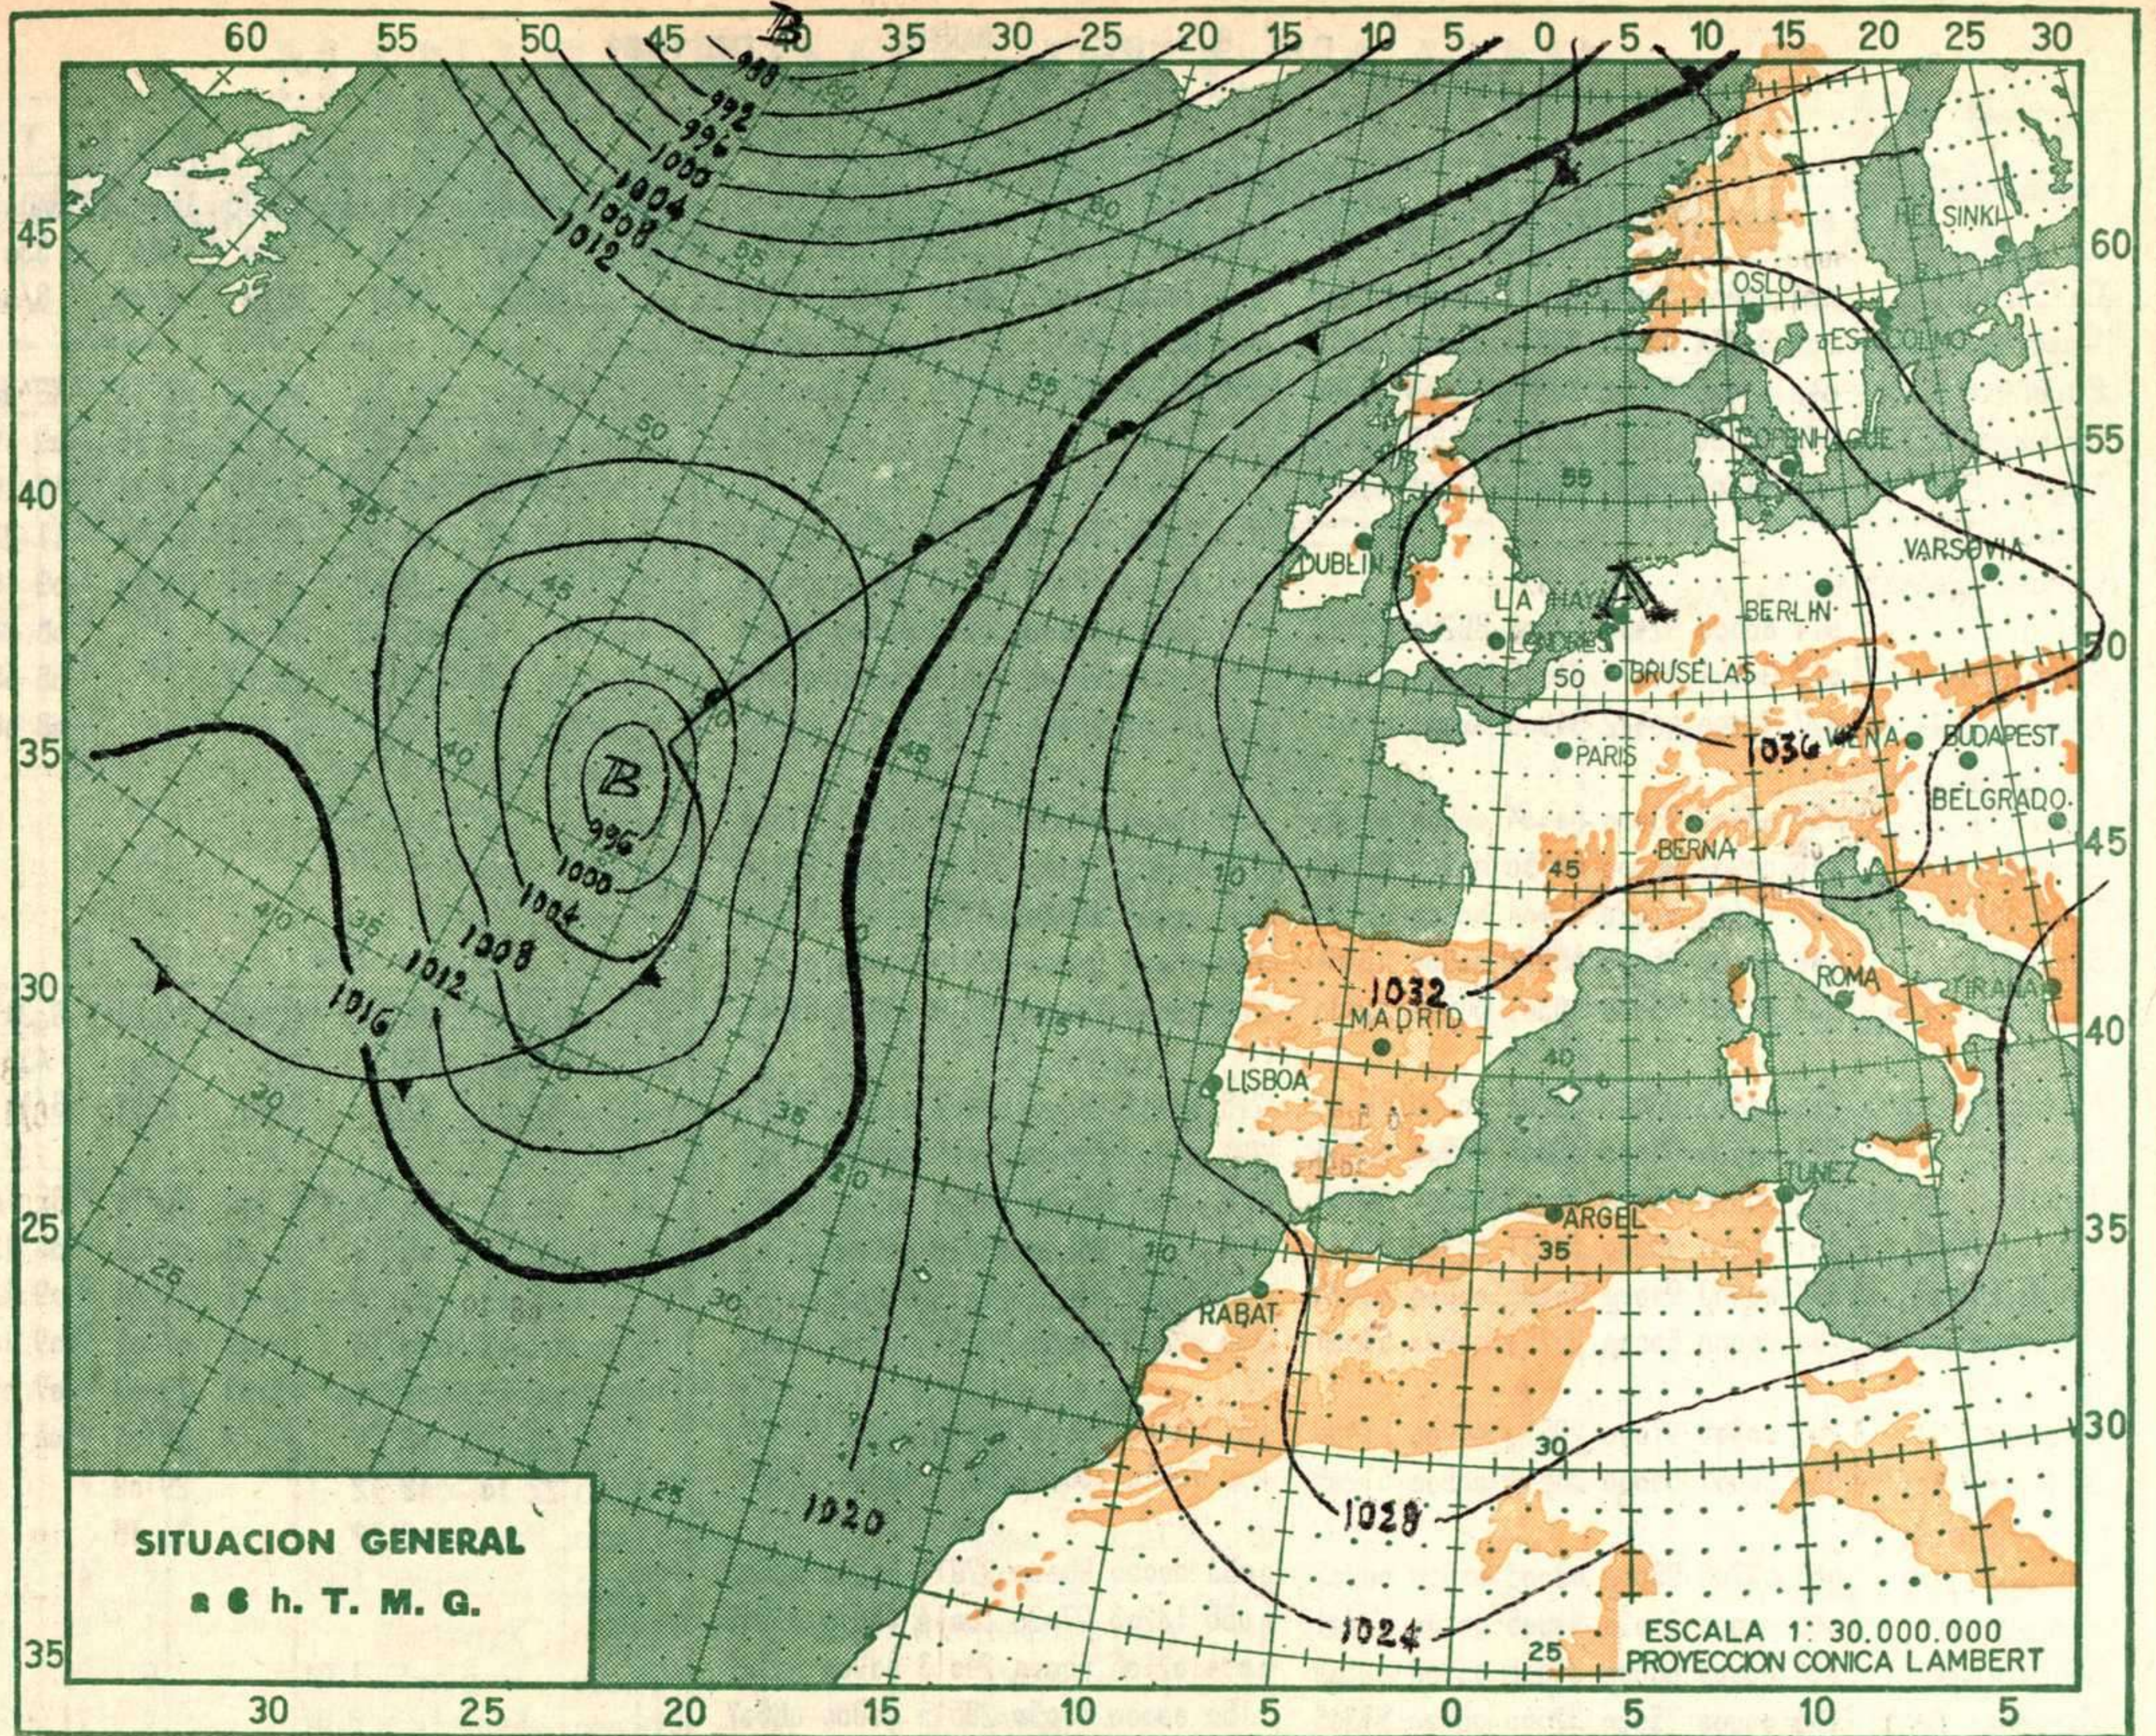

R A D I O S O N D E O S

ISOBARAS TIPO					PUNTOS NOTABLES					ISOBARAS TIPO					PUNTOS NOTABLES					ISOBARAS TIPO					PUNTOS NOTABLES																			
PPP	hhh	TT	T _d	T _d	dd	ff	PPP	TT	T _d	T _d	dd	ff	PPP	hhh	TT	T _d	T _d	dd	ff	PPP	TT	T _d	T _d	dd	ff	PPP	hhh	TT	T _d	T _d	dd	ff	PPP	TT	T _d	T _d	dd	ff						
Estación ZARAGOZA					Indicativo 159					Día/hora 7/23					Estación BARAJAS					Indicativo 221					Día/hora 8/00					Estación S.C. TENERIFE					Indicativo 020					Día/hora 8/00				
1000	268				998	14	2				1000	264				957	8	-2	36	03	1000	181	19	10		1017	18	10																
850	1626	8	-8	32	11	942	13	1			850	1618	9	-7	13	10	915	14	-3	32	03	850	1561	12			994	19	11															
700	3205	0		03	06	916	13	-8			700	3191	-1	-18	08	10	750	1	-13	04	08	700	3149	1			890	16																
500	5800	-20		36	11	868	9	-4			500	5780	-20		08	07	700	-1	-18	08	10	500	5750	-19			784	6																
400	7410	-33		30	10	816	6	-17			400	7390	-33		34	07	700	-1	-18	08	10	400	7390	-29			742	4																
300	9370	-48		30	15	803	7				300						616	-7		10	09	300	9340	-46			593	-9	-15															
250	10550	-57		30	17	722	2				250						331	-43		26	05	250					514	-19																
200	11930	-65		26	19	578	-12				200											200	11920	-63			462	-20																
150	13690	-62		33	11	568	-12				150											150	13690	-63			277	-51																
100	16210	-62		01	12	166	-66				100											100					217	-61																
						132	-60																				191	-64																
																											121	-62																
Estación ZARAGOZA					Indicativo 159					Día/hora 8/11					Estación BARAJAS					Indicativo 221					Día/hora 8/12					Estación LA CORUÑA					Indicativo 001					Día/hora 8/12				
1000	266				998	17	2				1000	260				957	14	2	00	00	1000	262	16	6	08	08	1024	17	10	00	00													
850	1610	7	-10	30	05	974	10	1			850	1619	9	-4	00	00	950	13	2	00	00	850	1621	8	-4	08	07	922	13	-2	11	08												
700	3188	-1				900	7	-2			700	3203			36	05	742	4	-12	08	04	700	3195	-1	-17	11	04	858	8	-4	08	06												
500	5770	-21	-37	34	08	864	8	-8			500	5810	-18		34	14	549	-13		01	06	500	5790	-21	-30	09	08	840	8	-4	09	08												
400	7390	-34	-45	34	15	822	6	-6			400	7440	-30		32	16	508	-16				400	7390	-34	-41	15	08	727	0	-0	11	04												
300	9330	-48				742	3				300	9400	-46		31	14	274	-50		31	16	300	9340	-48		14	14	717	0	-18	11	04												
250	10510	-57		31	19	565	-12	-29			250						189	-62				250					644	-5	-18	08	02													
200	11900	-64		34	11	529	-18	-28			200	12000	-61				128	-57				200	11920	-63		00	00	358	-40	-46	14	10												
150	13680	-60		33	11	520	-18	-32			150	13790	-59				100	-58				150	13690	-63		00	00	215	-62		00	00												
100	16310	-61				377	-38	-49			100	16340	-58									100					190	-54		00	00													
						201	-64																				125	-61		00	00													
						126	-59																																					
Estación PALMA DE MCA					Indicativo 302					Día/hora 8/12					Estación					Indicativo					Día/hora					Estación					Indicativo					Día/hora				
1000	271	16	2	17	02	1026	18	6				1000						1000						1000						1000														
850	1623	5	-10	03	10	980	15	-3	12	12		850						850						850						850														
700	3184	-2		04	14	938	12	-8	12	12		700						700						700						700														
500	5760	-21		36	12	866	7	-8	01	12		500						500						500						500														
400	7370	-34		36	16	785	1	-19	03	15		400						400						400						400														
300	9330	-49		33	27	720	-0	-19	03	15		300						300						300						300														
250						672	-5		04	14		250						250						250						250														
200	11890	-62		35	17	617	-8		04	12		200						200						200						200														
150	13690	-58		35	10	552	-16		04	14		150						150						150						150														
100	16240	-60		34	14	544	-16		03	12		100						100						100						100														
						249	-58		33	21																																		
						209	-62		33	17																																		