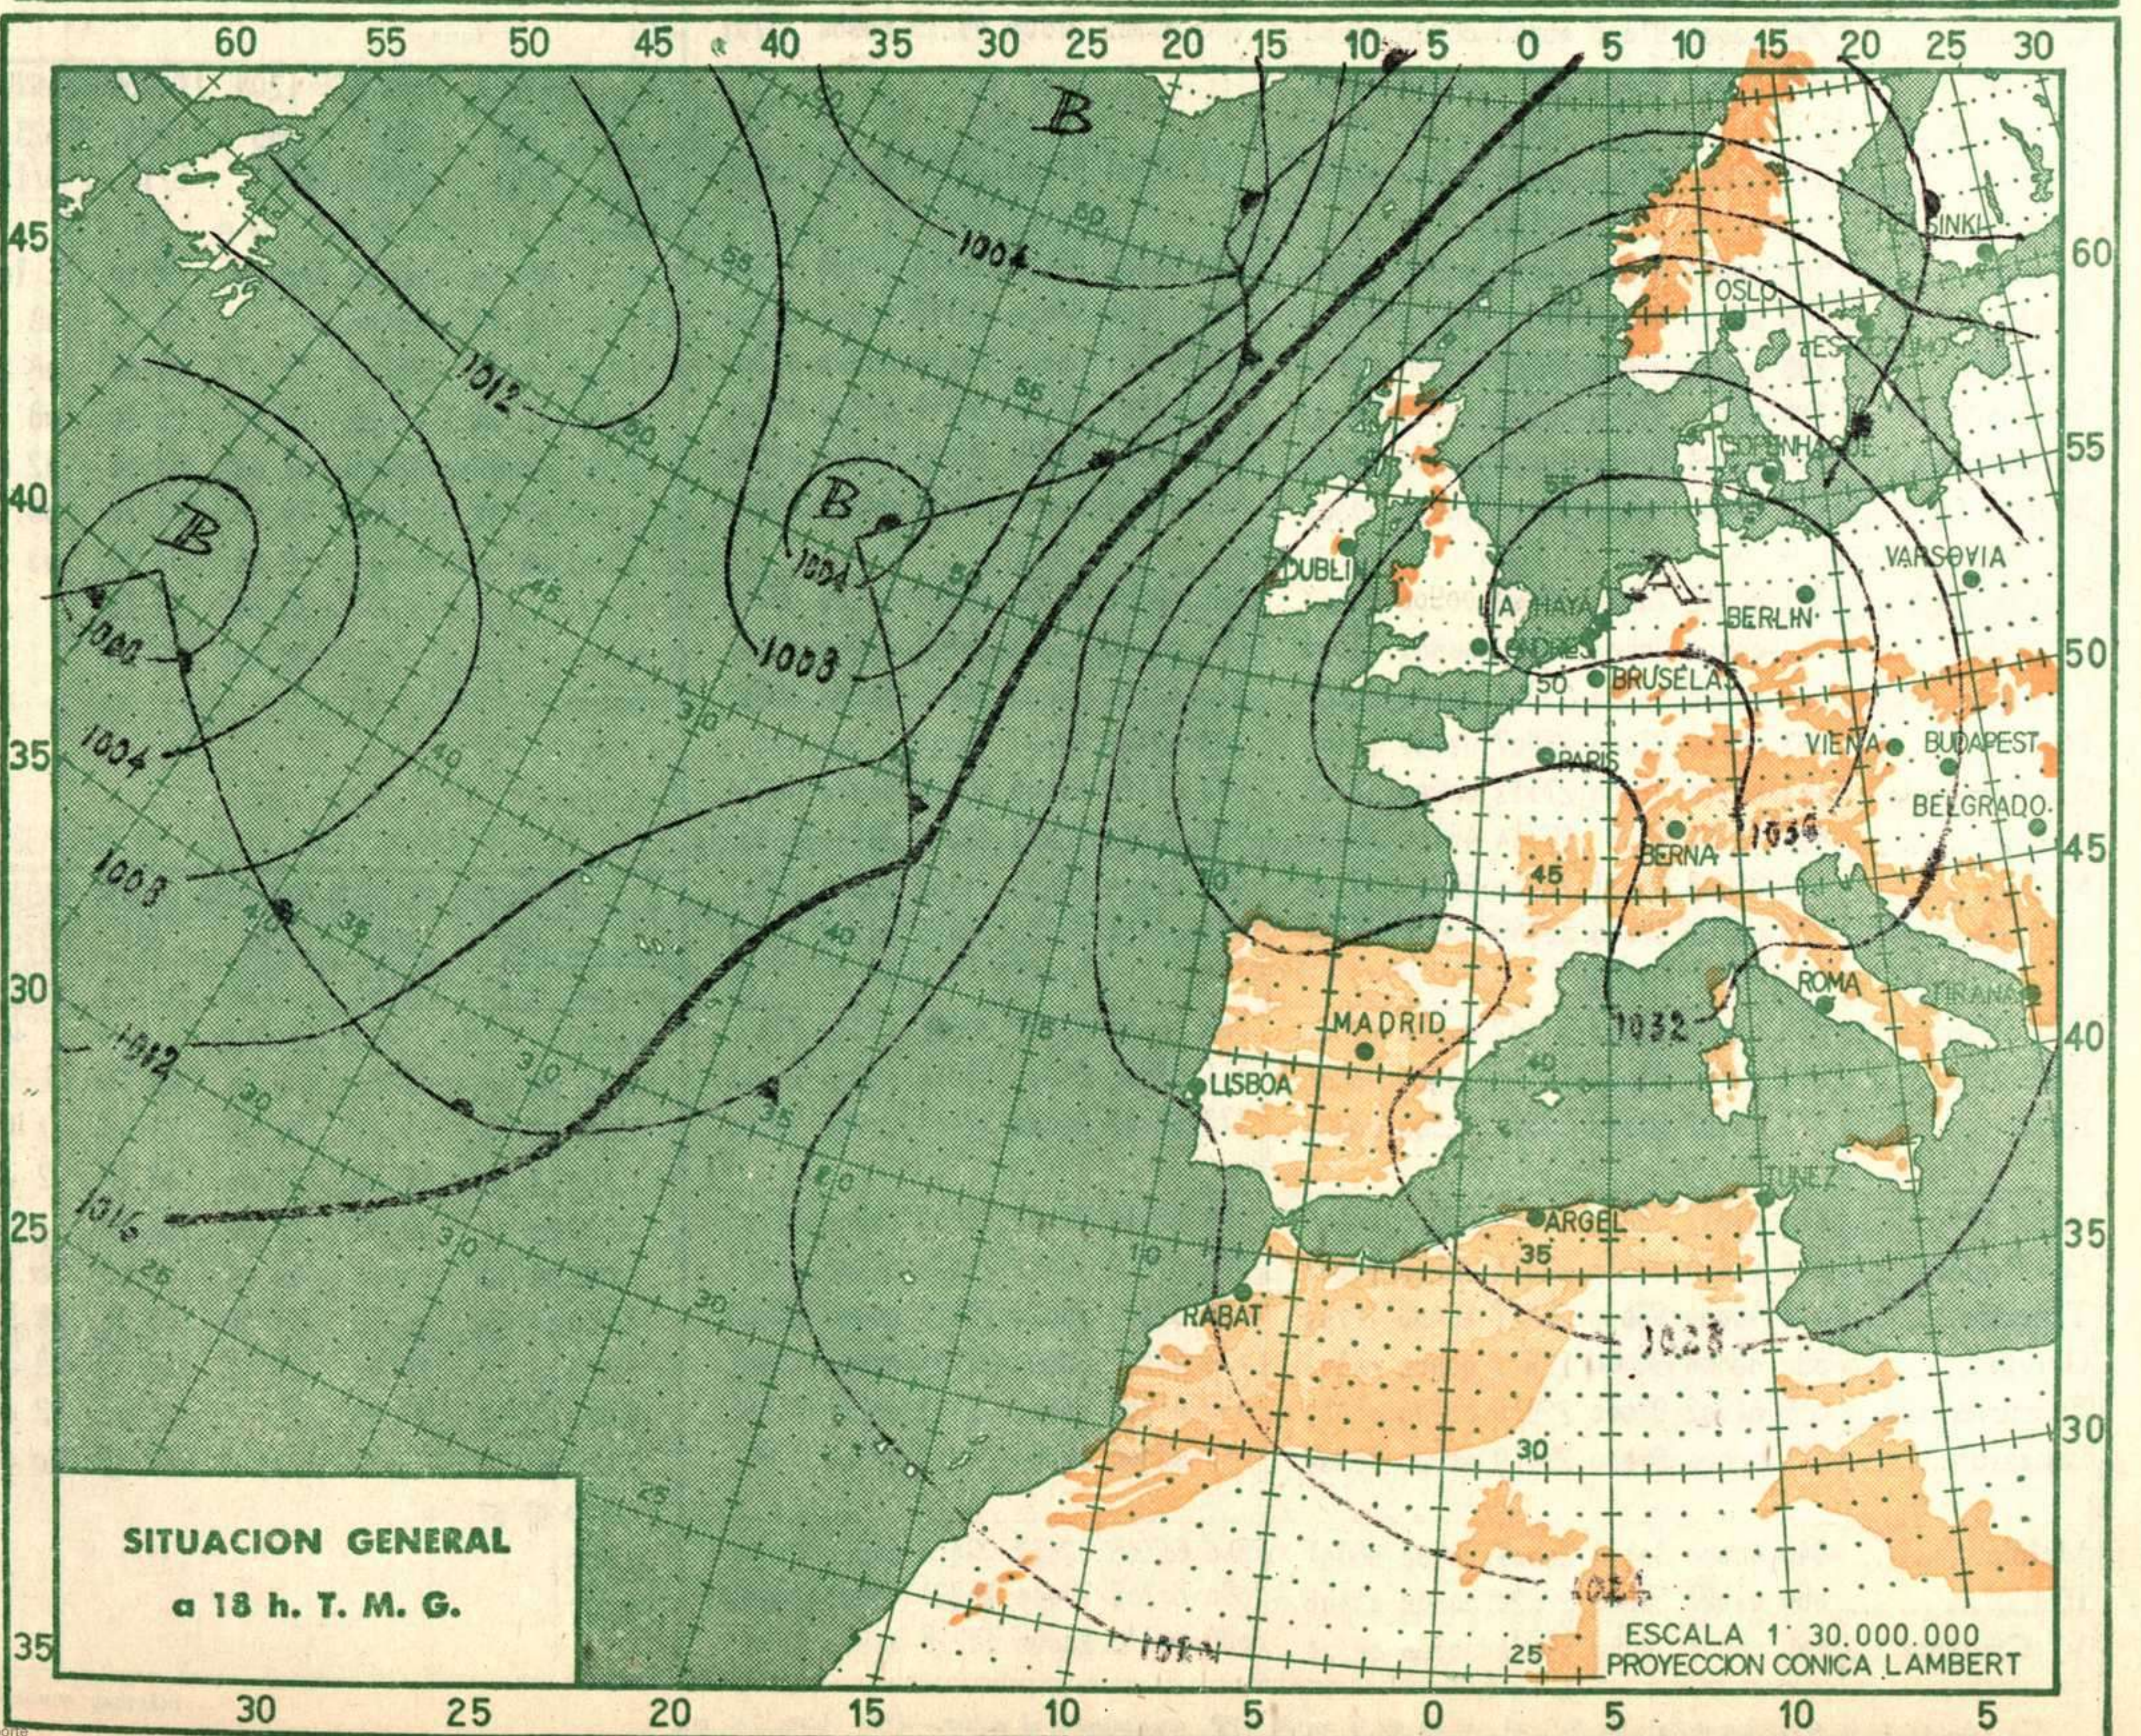

R A D I O S O N D E O S

ISOBARAS TIPO					PUNTOS NOTABLES					ISOBARAS TIPO					PUNTOS NOTABLES					ISOBARAS TIPO					PUNTOS NOTABLES																			
PPP	hhh	TT	T _d	T _d	dd	ff	PPP	TT	T _d	T _d	dd	ff	PPP	hhh	TT	T _d	T _d	dd	ff	PPP	TT	T _d	T _d	dd	ff	PPP	hhh	TT	T _d	T _d	dd	ff	PPP	TT	T _d	T _d	dd	ff						
Estación ZARAGOZA					Indicativo 159					Día/hora 7/23					Estación BARAJAS					Indicativo 221					Día/hora 8/00					Estación S.C. TENERIFE					Indicativo 020					Día/hora 8/00				
1000	268				998	14	2				1000	264				957	8	-2	36	03	1000	181	19	10		1017	18	10																
850	1626	8	-8	32	11	942	13	1			850	1618	9	-7	13	10	915	14	-3	32	03	850	1561	12			994	19	11															
700	3205	0		03	06	916	13	-8			700	3191	-1	-18	08	10	750	1	-13	04	08	700	3149	1			890	16																
500	5800	-20		36	11	868	9	-4			500	5780	-20		08	07	700	-1	-18	08	10	500	5750	-19			784	6																
400	7410	-33		30	10	816	6	-17			400	7390	-33		34	07	700	-1	-18	08	10	400	7390	-29			742	4																
300	9370	-48		30	15	803	7				300						616	-7		10	09	300	9340	-46			593	-9	-15															
250	10550	-57		30	17	722	2				250						331	-43		26	05	250					514	-19																
200	11930	-65		26	19	578	-12				200											200	11920	-63			462	-20																
150	13690	-62		33	11	568	-12				150											150	13690	-63			277	-51																
100	16210	-62		01	12	166	-66				100											100					217	-61																
						132	-60																				191	-64																
																											121	-62																
Estación ZARAGOZA					Indicativo 159					Día/hora 8/11					Estación BARAJAS					Indicativo 221					Día/hora 8/12					Estación LA CORUÑA					Indicativo 001					Día/hora 8/12				
1000	266				998	17	2				1000	260				957	14	2	00	00	1000	262	16	6	08	08	1024	17	10	00	00													
850	1610	7	-10	30	05	974	10	1			850	1619	9	-4	00	00	950	13	2	00	00	850	1621	8	-4	08	07	922	13	-2	11	08												
700	3188	-1				900	7	-2			700	3203			36	05	742	4	-12	08	04	700	3195	-1	-17	11	04	858	8	-4	08	06												
500	5770	-21	-37	34	08	864	8	-8			500	5810	-18		34	14	549	-13		01	06	500	5790	-21	-30	09	08	840	8	-4	09	08												
400	7390	-34	-45	34	15	822	6	-6			400	7440	-30		32	16	508	-16				400	7390	-34	-41	15	08	727	0	-0	11	04												
300	9330	-48				742	3				300	9400	-46		31	14	274	-50		31	16	300	9340	-48		14	14	717	0	-18	11	04												
250	10510	-57		31	19	565	-12	-29			250						189	-62				250					644	-5	-18	08	02													
200	11900	-64		34	11	529	-18	-28			200	12000	-61				128	-57				200	11920	-63		00	00	358	-40	-46	14	10												
150	13680	-60		33	11	520	-18	-32			150	13790	-59				100	-58				150	13690	-63		00	00	215	-62		00	00												
100	16310	-61				377	-38	-49			100	16340	-58									100					190	-54		00	00													
						201	-64																				125	-61		00	00													
						126	-59																																					
Estación PALMA DE MCA					Indicativo 302					Día/hora 8/12					Estación					Indicativo					Día/hora					Estación					Indicativo					Día/hora				
1000	271	16	2	17	02	1026	18	6				1000						1000						1000						1000														
850	1623	5	-10	03	10	980	15	-3	12	12		850						850						850						850														
700	3184	-2		04	14	938	12	-8	12	12		700						700						700						700														
500	5760	-21		36	12	866	7	-8	01	12		500						500						500						500														
400	7370	-34		36	16	785	1	-19	03	15		400						400						400						400														
300	9330	-49		33	27	720	-0	-19	03	15		300						300						300						300														
250						672	-5		04	14		250						250						250						250														
200	11890	-62		35	17	617	-8		04	12		200						200						200						200														
150	13690	-58		35	10	552	-16		04	14		150						150						150						150														
100	16240	-60		34	14	544	-16		03	12		100						100						100						100														
						249	-58		33	21																																		
						209	-62		33	17																																		