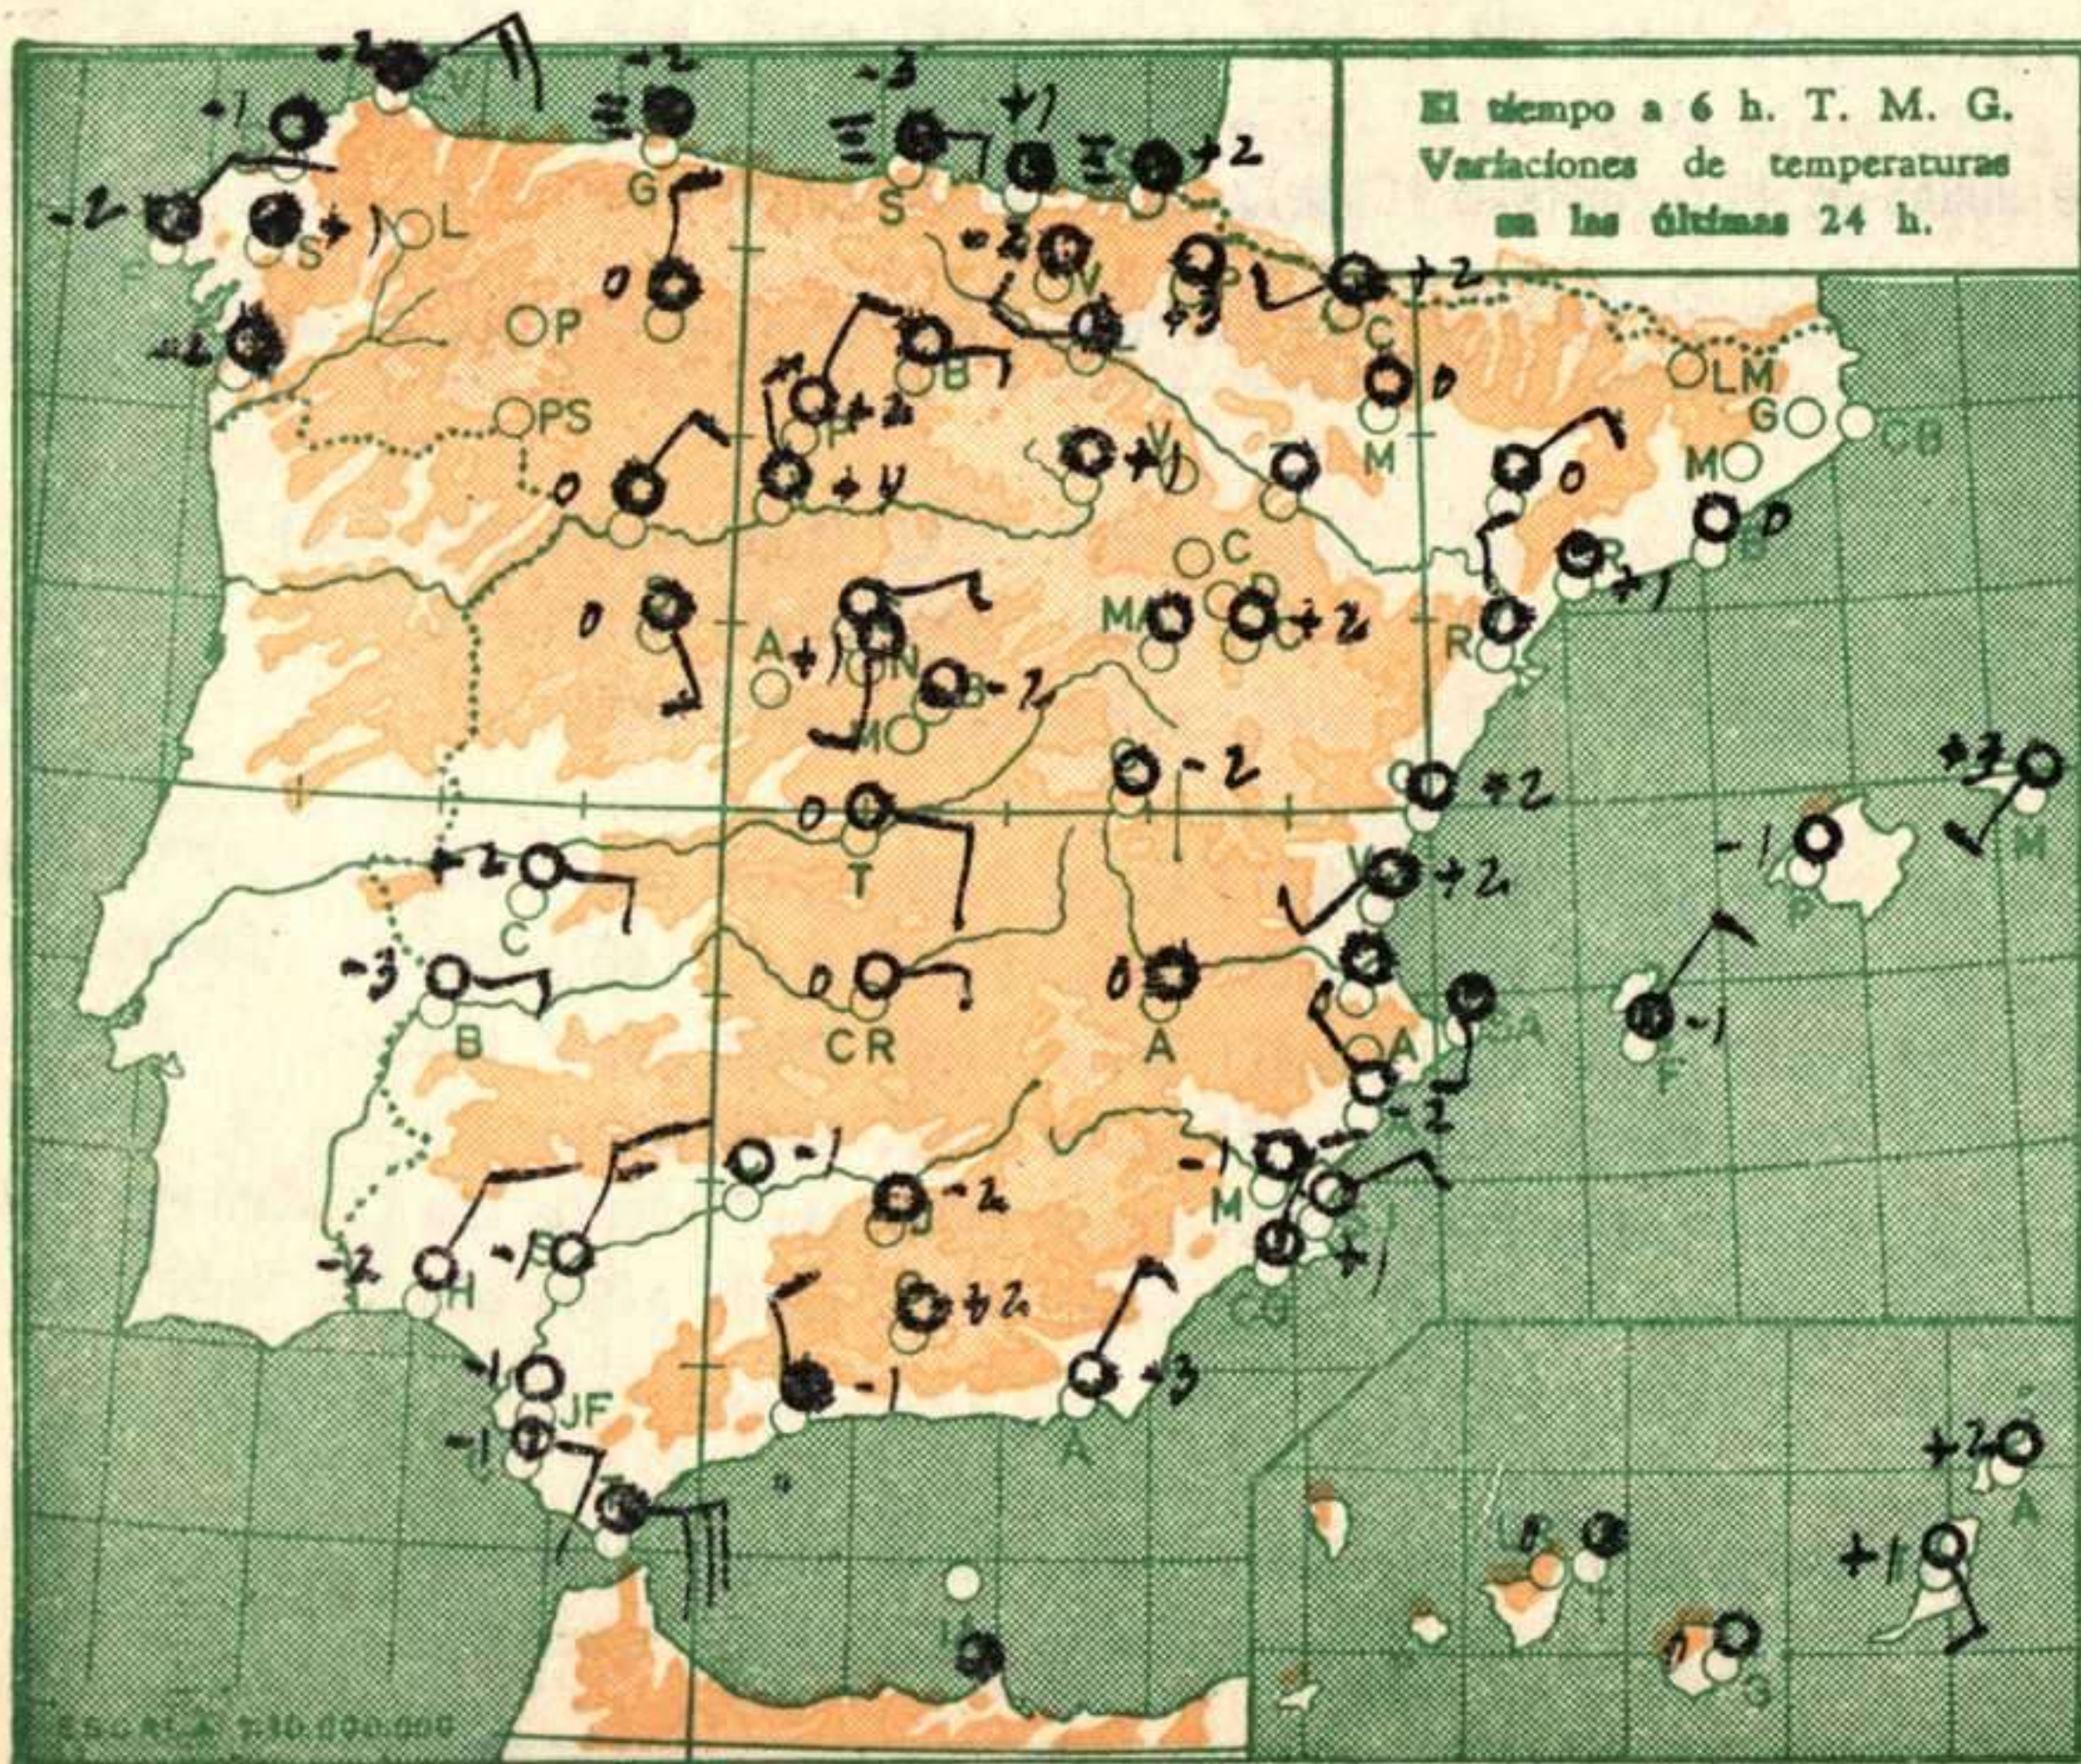

R A D I O S O N D E O S

ISOBARAS TIPO					PUNTOS NOTABLES					ISOBARAS TIPO					PUNTOS NOTABLES					ISOBARAS TIPO					PUNTOS NOTABLES																			
PPP	hhh	TT	T _d	T _d	dd	ff	PPP	TT	T _d	T _d	dd	ff	PPP	hhh	TT	T _d	T _d	dd	ff	PPP	TT	T _d	T _d	dd	ff	PPP	hhh	TT	T _d	T _d	dd	ff	PPP	TT	T _d	T _d	dd	ff						
Estación ZARAGOZA					Indicativo 159					Día/hora 7/23					Estación BARAJAS					Indicativo 221					Día/hora 8/00					Estación S.C. TENERIFE					Indicativo 020					Día/hora 8/00				
1000	268				998	14	2				1000	264				957	8	-2	36	03	1000	181	19	10		1017	18	10																
850	1626	8	-8	32	11	942	13	1			850	1618	9	-7	13	10	915	14	-3	32	03	850	1561	12			994	19	11															
700	3205	0		03	06	916	13	-8			700	3191	-1	-18	08	10	750	1	-13	04	08	700	3149	1			890	16																
500	5800	-20		36	11	868	9	-4			500	5780	-20		08	07	700	-1	-18	08	10	500	5750	-19			784	6																
400	7410	-33		30	10	816	6	-17			400	7390	-33		34	07	700	-1	-18	08	10	400	7390	-29			742	4																
300	9370	-48		30	15	803	7				300						616	-7		10	09	300	9340	-46			593	-9	-15															
250	10550	-57		30	17	722	2				250						331	-43		26	05	250					514	-19																
200	11930	-65		26	19	578	-12				200											200	11920	-63			462	-20																
150	13690	-62		33	11	568	-12				150											150	13690	-63			277	-51																
100	16210	-62		01	12	166	-66				100											100					217	-61																
						132	-60																				191	-64																
																											121	-62																
Estación ZARAGOZA					Indicativo 159					Día/hora 8/11					Estación BARAJAS					Indicativo 221					Día/hora 8/12					Estación LA CORUÑA					Indicativo 001					Día/hora 8/12				
1000	266				998	17	2				1000	260				957	14	2	00	00	1000	262	16	6	08	08	1024	17	10	00	00													
850	1610	7	-10	30	05	974	10	1			850	1619	9	-4	00	00	950	13	2	00	00	850	1621	8	-4	08	07	922	13	-2	11	08												
700	3188	-1				900	7	-2			700	3203			36	05	742	4	-12	08	04	700	3195	-1	-17	11	04	858	8	-4	08	06												
500	5770	-21	-37	34	08	864	8	-8			500	5810	-18		34	14	549	-13		01	06	500	5790	-21	-30	09	08	840	8	-4	09	08												
400	7390	-34	-45	34	15	822	6	-6			400	7440	-30		32	16	508	-16				400	7390	-34	-41	15	08	727	0	-0	11	04												
300	9330	-48				742	3				300	9400	-46		31	14	274	-50		31	16	300	9340	-48		14	14	717	0	-18	11	04												
250	10510	-57		31	19	565	-12	-29			250						189	-62				250					644	-5	-18	08	02													
200	11900	-64		34	11	529	-18	-28			200	12000	-61				128	-57				200	11920	-63		00	00	358	-40	-46	14	10												
150	13680	-60		33	11	520	-18	-32			150	13790	-59				100	-58				150	13690	-63		00	00	215	-62		00	00												
100	16310	-61				377	-38	-49			100	16340	-58									100					190	-54		00	00													
						201	-64																				125	-61		00	00													
						126	-59																																					
Estación PALMA DE MCA					Indicativo 302					Día/hora 8/12					Estación					Indicativo					Día/hora					Estación					Indicativo					Día/hora				
1000	271	16	2	17	02	1026	18	6				1000						1000						1000						1000														
850	1623	5	-10	03	10	980	15	-3	12	12		850						850						850						850														
700	3184	-2		04	14	938	12	-8	12	12		700						700						700						700														
500	5760	-21		36	12	866	7	-8	01	12		500						500						500						500														
400	7370	-34		36	16	785	1	-19	03	15		400						400						400						400														
300	9330	-49		33	27	720	-0	-19	03	15		300						300						300						300														
250						672	-5		04	14		250						250						250						250														
200	11890	-62		35	17	617	-8		04	12		200						200						200						200														
150	13690	-58		35	10	552	-16		04	14		150						150						150						150														
100	16240	-60		34	14	544	-16		03	12		100						100						100						100														
						249	-58		33	21																																		
						209	-62		33	17																																		