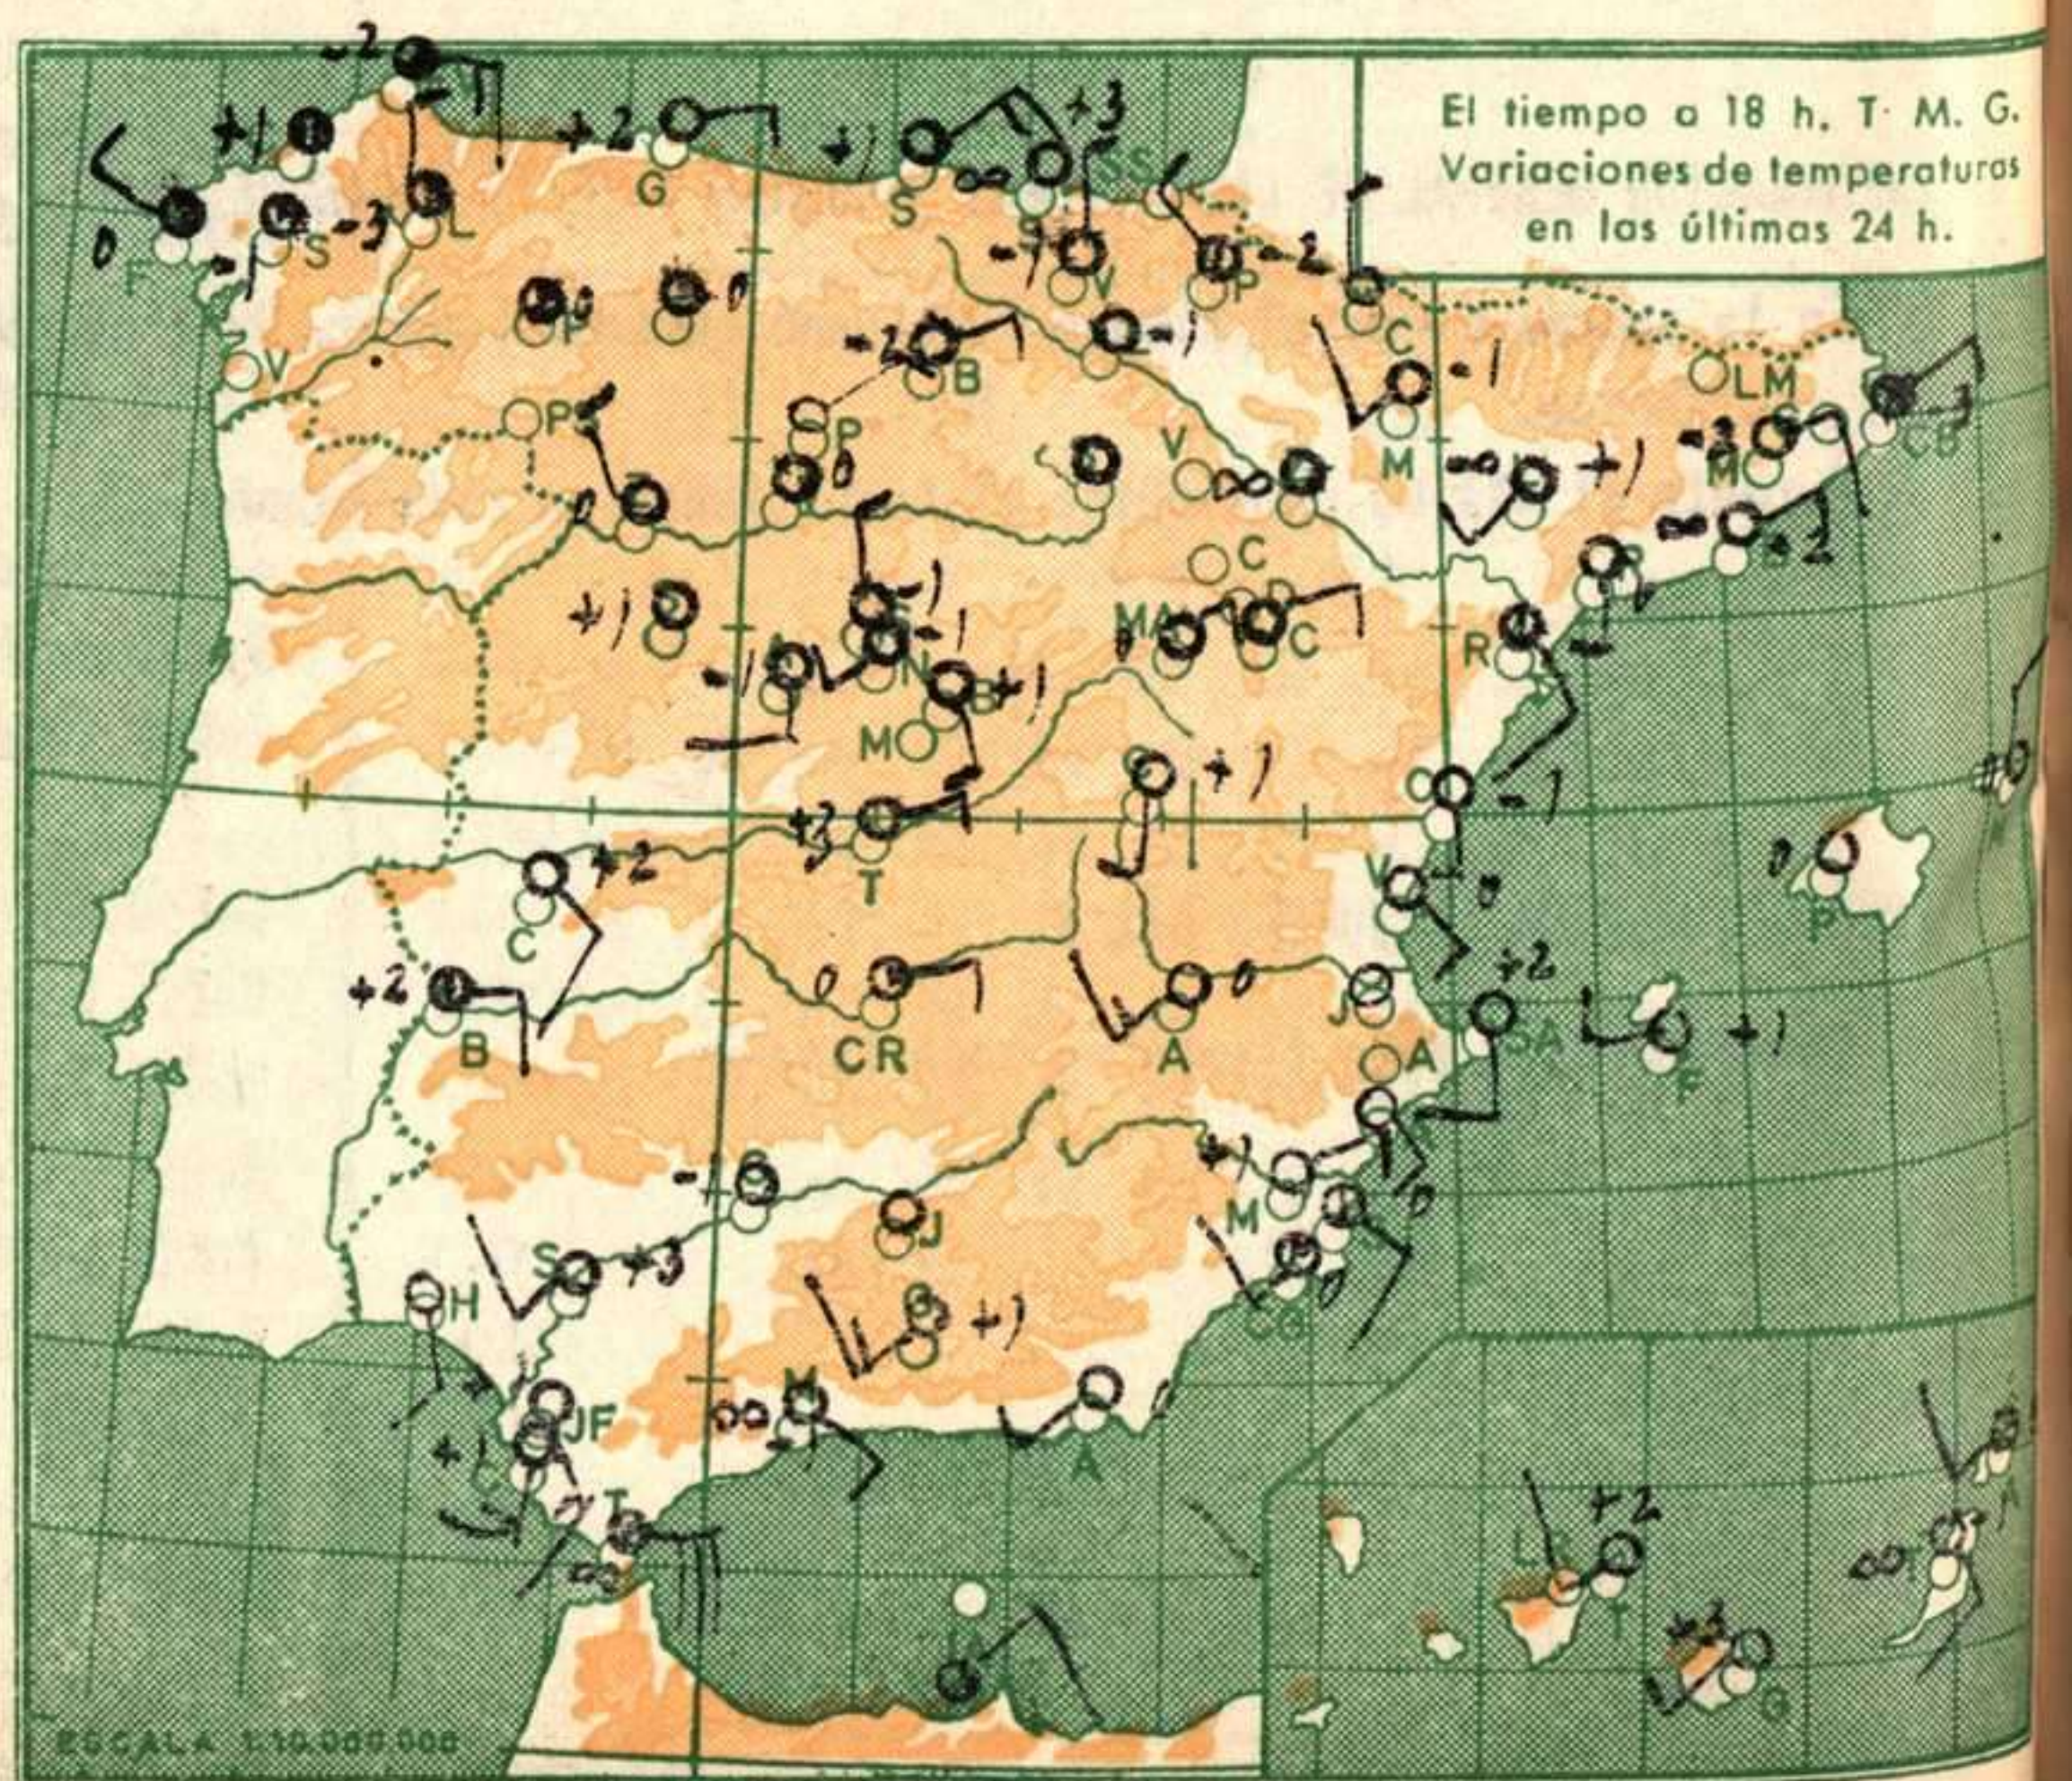

R A D I O S O N D E O S

ISOBARAS TIPO					PUNTOS NOTABLES					ISOBARAS TIPO					PUNTOS NOTABLES					ISOBARAS TIPO					PUNTOS NOTABLES																			
PPP	hhh	TT	T _d	T _d	dd	ff	PPP	TT	T _d	T _d	dd	ff	PPP	hhh	TT	T _d	T _d	dd	ff	PPP	TT	T _d	T _d	dd	ff	PPP	hhh	TT	T _d	T _d	dd	ff	PPP	TT	T _d	T _d	dd	ff						
Estación ZARAGOZA					Indicativo 159					Día/hora 7/23					Estación BARAJAS					Indicativo 221					Día/hora 8/00					Estación S.C. TENERIFE					Indicativo 020					Día/hora 8/00				
1000	268				998	14	2				1000	264				957	8	-2	36	03	1000	181	19	10		1017	18	10																
850	1626	8	-8	32	11	942	13	1			850	1618	9	-7	13	10	915	14	-3	32	03	850	1561	12			994	19	11															
700	3205	0		03	06	916	13	-8			700	3191	-1	-18	08	10	750	1	-13	04	08	700	3149	1			890	16																
500	5800	-20		36	11	868	9	-4			500	5780	-20		08	07	700	-1	-18	08	10	500	5750	-19			784	6																
400	7410	-33		30	10	816	6	-17			400	7390	-33		34	07	700	-1	-18	08	10	400	7390	-29			742	4																
300	9370	-48		30	15	803	7				300						616	-7		10	09	300	9340	-46			593	-9	-15															
250	10550	-57		30	17	722	2				250						331	-43		26	05	250					514	-19																
200	11930	-65		26	19	578	-12				200											200	11920	-63			462	-20																
150	13690	-62		33	11	568	-12				150											150	13690	-63			277	-51																
100	16210	-62		01	12	166	-66				100											100					217	-61																
						132	-60																				191	-64																
																											121	-62																
Estación ZARAGOZA					Indicativo 159					Día/hora 8/11					Estación BARAJAS					Indicativo 221					Día/hora 8/12					Estación LA CORUÑA					Indicativo 001					Día/hora 8/12				
1000	266				998	17	2				1000	260				957	14	2	00	00	1000	262	16	6	08	08	1024	17	10	00	00													
850	1610	7	-10	30	05	974	10	1			850	1619	9	-4	00	00	950	13	2	00	00	850	1621	8	-4	08	07	922	13	-2	11	08												
700	3188	-1				900	7	-2			700	3203			36	05	742	4	-12	08	04	700	3195	-1	-17	11	04	858	8	-4	08	06												
500	5770	-21	-37	34	08	864	8	-8			500	5810	-18		34	14	549	-13		01	06	500	5790	-21	-30	09	08	840	8	-4	09	08												
400	7390	-34	-45	34	15	822	6	-6			400	7440	-30		32	16	508	-16				400	7390	-34	-41	15	08	727	0	-0	11	04												
300	9330	-48				742	3				300	9400	-46		31	14	274	-50		31	16	300	9340	-48		14	14	717	0	-18	11	04												
250	10510	-57		31	19	565	-12	-29			250						189	-62				250					644	-5	-18	08	02													
200	11900	-64		34	11	529	-18	-28			200	12000	-61				128	-57				200	11920	-63		00	00	358	-40	-46	14	10												
150	13680	-60		33	11	520	-18	-32			150	13790	-59				100	-58				150	13690	-63		00	00	215	-62		00	00												
100	16310	-61				377	-38	-49			100	16340	-58									100					190	-54		00	00													
						201	-64																				125	-61		00	00													
						126	-59																																					
Estación PALMA DE MCA					Indicativo 302					Día/hora 8/12					Estación					Indicativo					Día/hora					Estación					Indicativo					Día/hora				
1000	271	16	2	17	02	1026	18	6				1000						1000						1000						1000														
850	1623	5	-10	03	10	980	15	-3	12	12		850						850						850						850														
700	3184	-2		04	14	938	12	-8	12	12		700						700						700						700														
500	5760	-21		36	12	866	7	-8	01	12		500						500						500						500														
400	7370	-34		36	16	785	1	-19	03	15		400						400						400						400														
300	9330	-49		33	27	720	-0	-19	03	15		300						300						300						300														
250						672	-5		04	14		250						250						250						250														
200	11890	-62		35	17	617	-8		04	12		200						200						200						200														
150	13690	-58		35	10	552	-16		04	14		150						150						150						150														
100	16240	-60		34	14	544	-16		03	12		100						100						100						100														
						249	-58		33	21																																		
						209	-62		33	17																																		