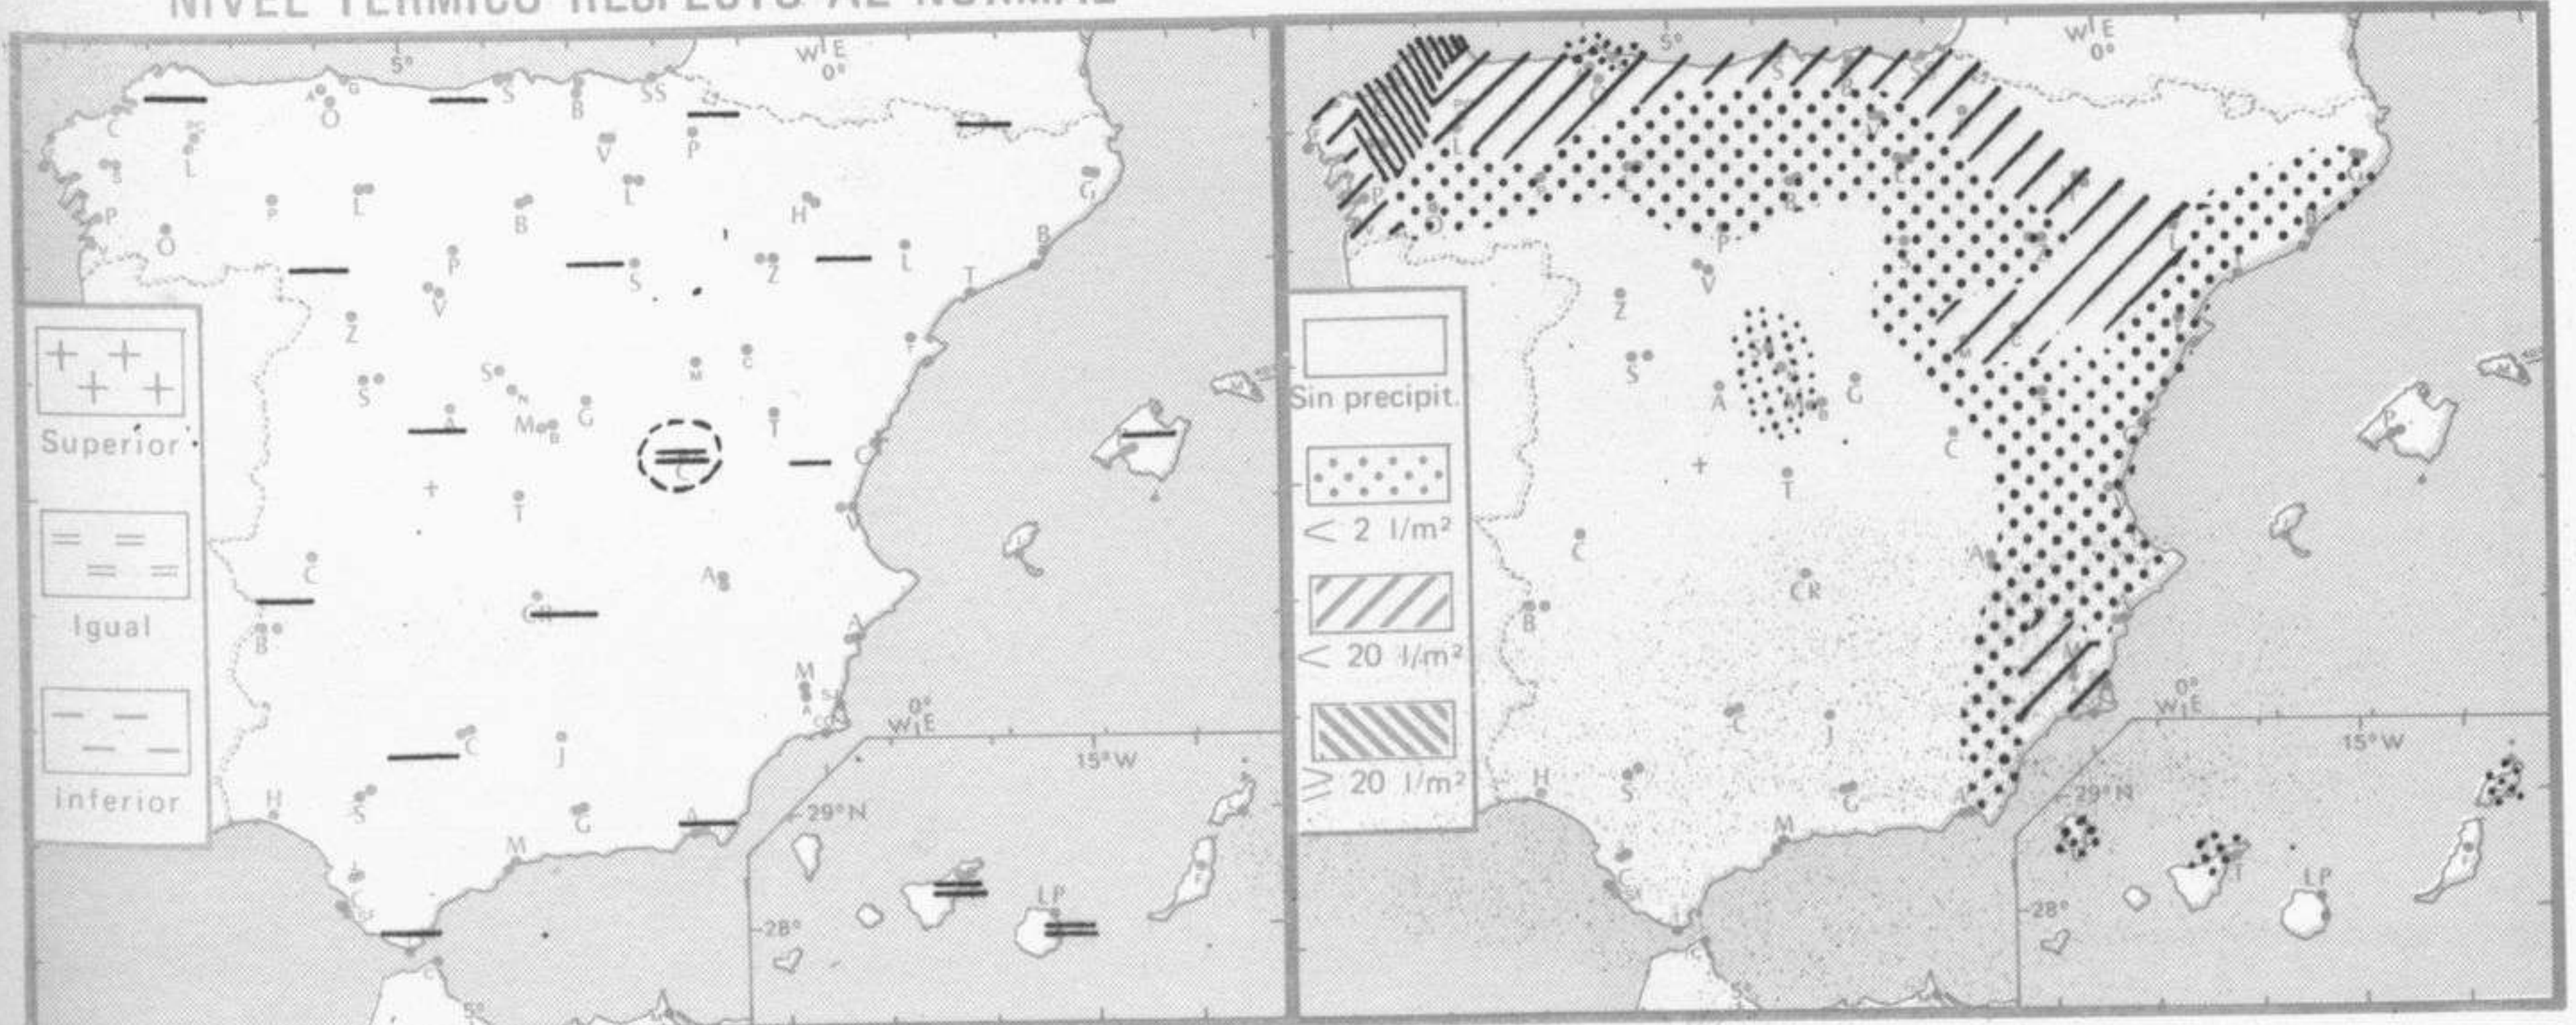

Vientos fuertes: No se han registrado.

Temperaturas destacables: Han continuado por debajo de sus valores normales en toda la Península y en Baleares. Las máximas de ayer oscilaron entre 24º en Jaén y 10º en Lugo. Las mínimas de hoy lo hicieron entre 1º en León y Valladolid y 14º en Castellón. En las capitales canarias las extremas 22º y 17º.

PRONOSTICO PARA MAÑANA:

En Galicia y Cantábrico muy nuboso con chubascos frecuentes. En las demás regiones nubosidad variable con chubascos dispersos, estos serán de carácter tormentoso en puntos del Duero, Centro, Aragón y Cataluña.

TENDENCIA PARA LOS DIAS 4 y 5:

Día 4: Continuarán los chubascos en todas las regiones correspondiendo los más frecuentes al Cantábrico, alto Aragón y Cataluña.

Día 5: Chubascos en el Cantábrico, Pirineos y Cataluña. Nubosidad variable con algún chubasco disperso en las demás regiones.

NIVEL TERMICO RESPECTO AL NORMAL

AREAS CON PRECIPITACION (12 h. ayer a 12 h. hoy)