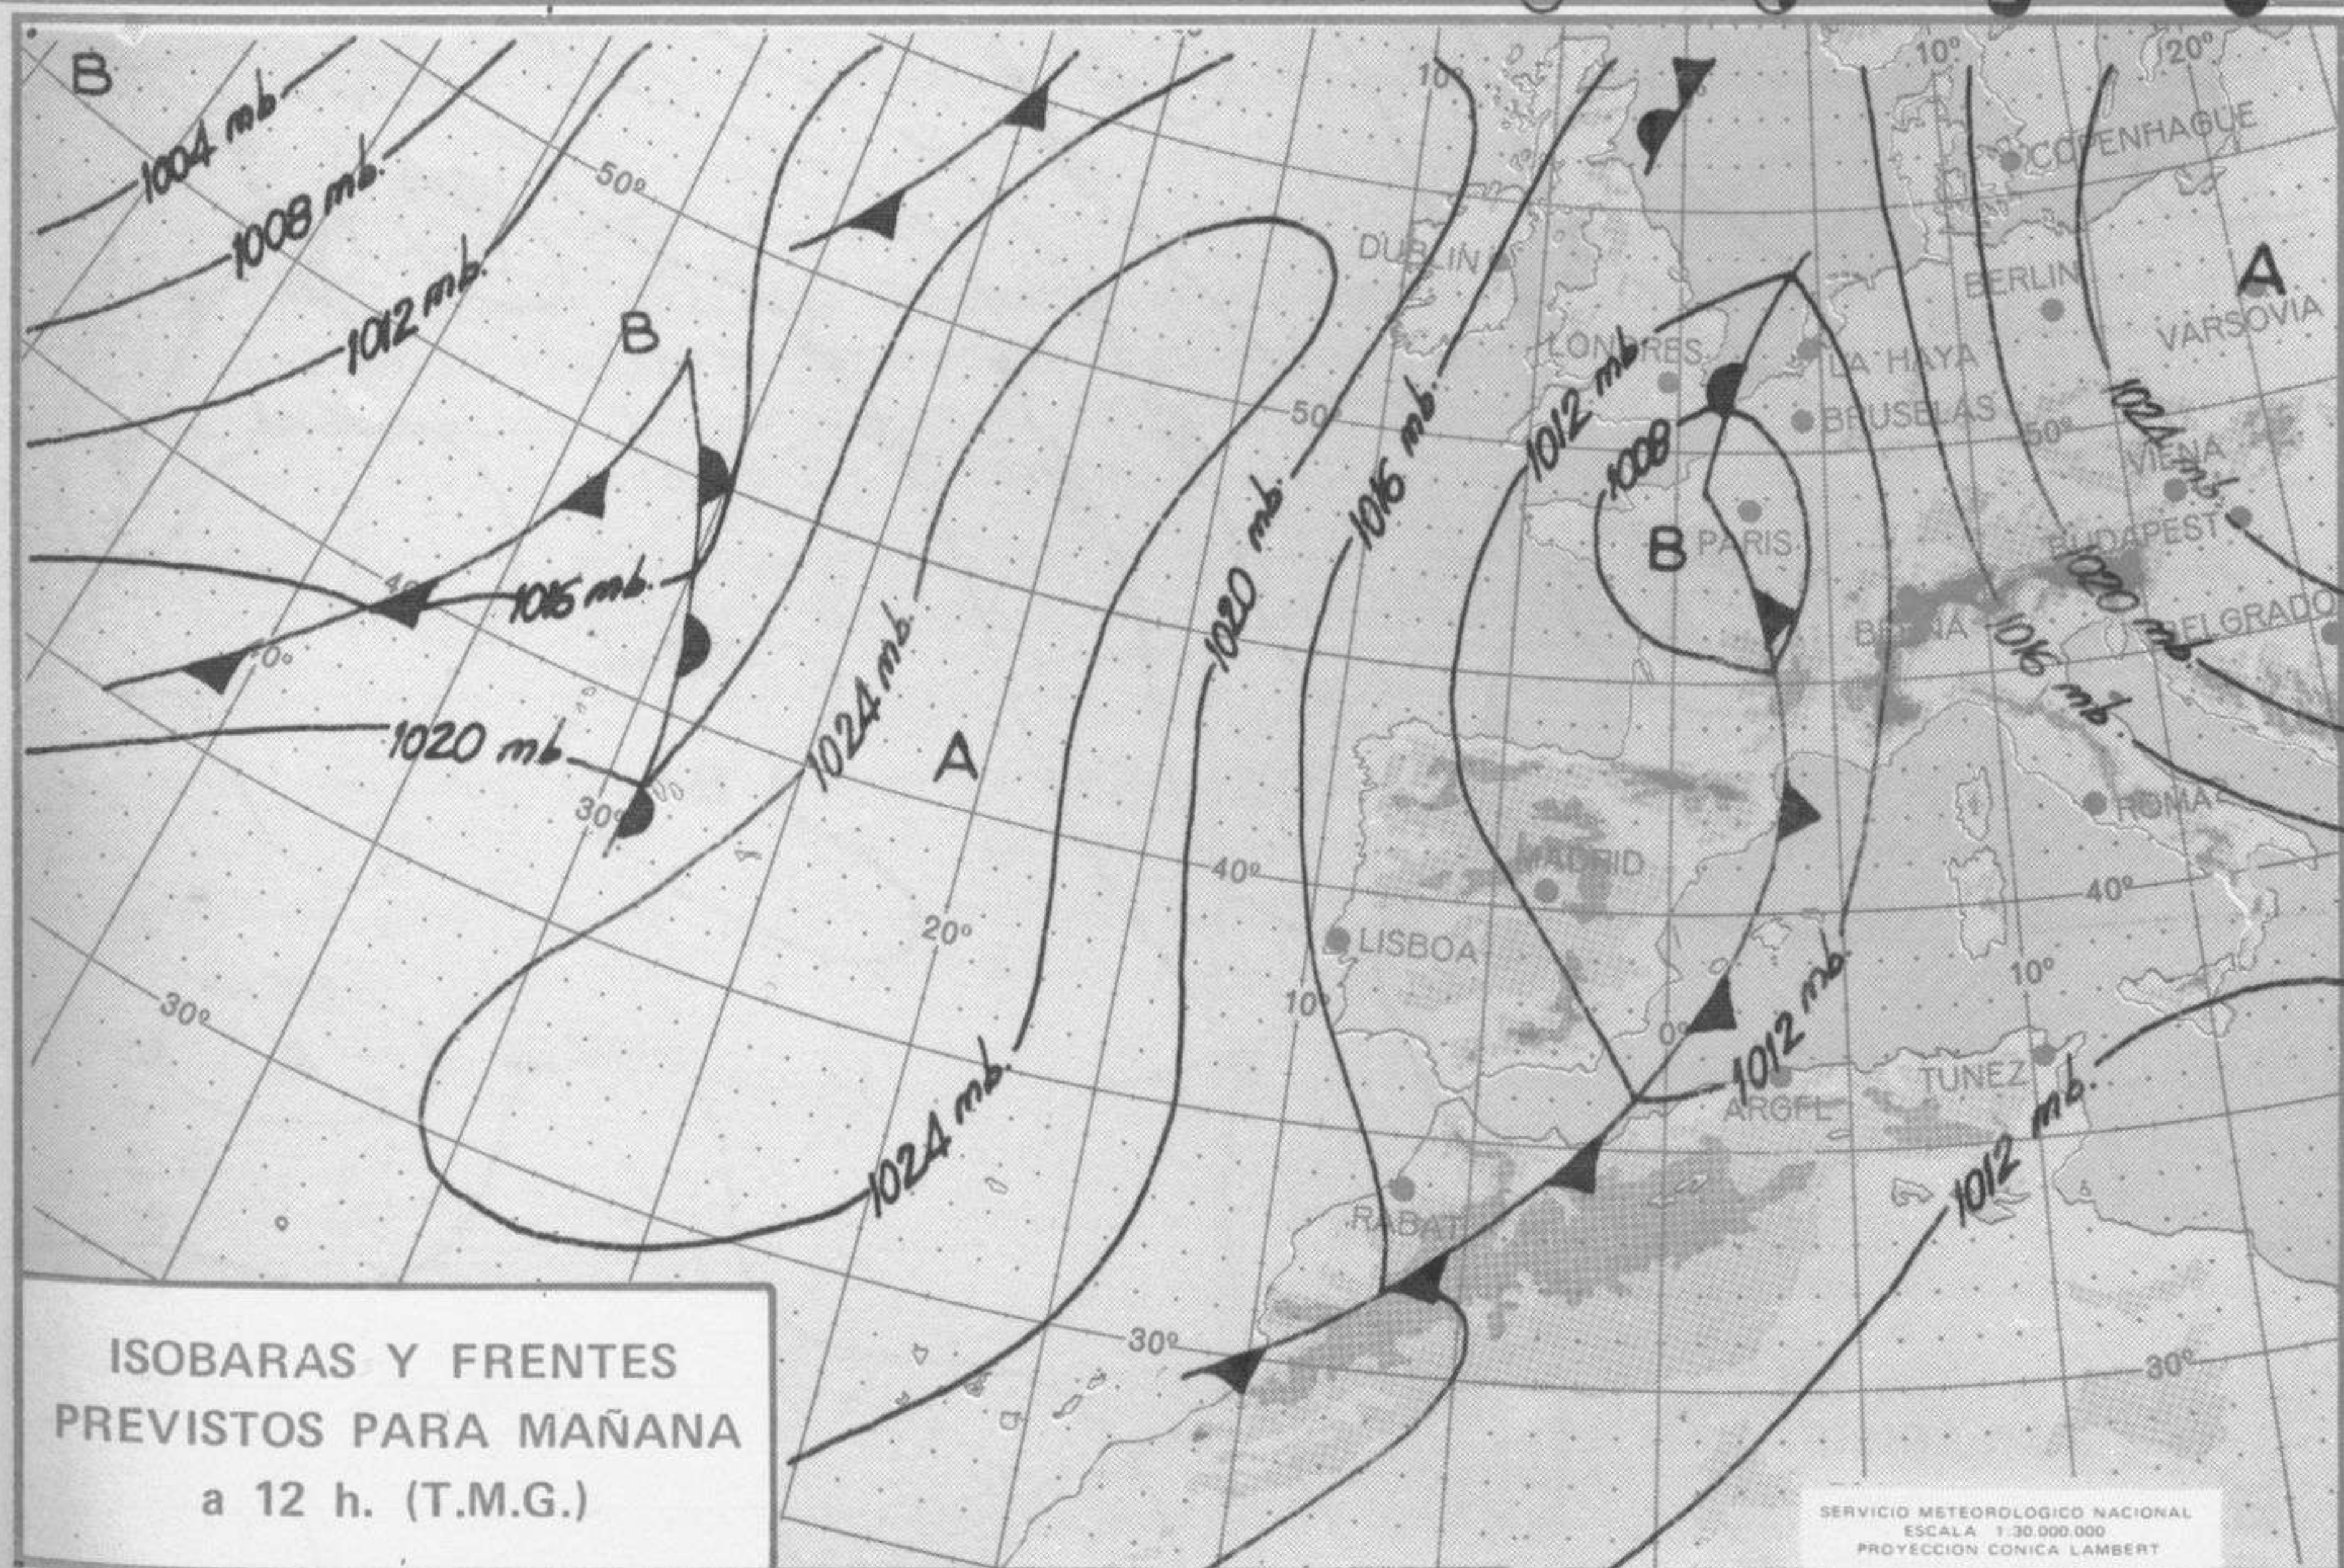

Estaciones	Temperaturas (°C)			Precipitación (l/m²)		Horas de sol ayer	Meteoros significativos			
	Máxima de ayer	Mínima de hoy	12 horas de hoy	06 ayer a 06 hoy	Hoy 06-12		18 horas de ayer	00 horas de hoy	06 horas de hoy	12 horas de hoy
Castellón de la Plana	17	14	17	ip		6.6	●		●	●
Valencia (A)	15	9	19	ip		0.1	●	○	○	○
Valencia	15	13		ip		0.0	●		●	○
Alicante (A)	17	14	19	ip		0.5	●	○	●	○
Alicante	17	13		1		0.2	●		○	○
Murcia (A)	15	14	20	9		0.0	●		≡	○
Murcia	15	13	21	7		0.0	●		≡	●
Cartagena	16	13		1			○		≡	
San Javier	17	11	19	6	1	0.0	●		≡	●
Sevilla (A)	23	8	19			12.2	○	○	○	○
Córdoba (A)	23	8	19			2.5	○		○	○
Jaén	24	9				11.5	○		○	○
Granada (A)	23	5	18			12.0	○	○	○	○
Huelva	22	11				13.2	○		○	○
Jerez de la Frontera (A) ...	20	9	19				○		○	○
Cádiz	19	13	18			12.7	○		○	○
San Fernando	19	9				10.7	○		○	○
Tarifa	18	14				10.0	○		○	○
Málaga (A)	23	9	19			9.3	○	○	○	○
Almería (A)	20	12	19			12.3	○	○	○	○
Palma de Mallorca (A)	19	9	17			8.8	●	●	○	●
Mahón (A)	16	8	16			7.5	○	○	○	○
Ibiza (A)	19	14	20			8.7	○	○	○	○
Santa Cruz de Tenerife (A)...	16	12	15	ip	ip	1.0	●	●	●	●
Santa Cruz de Tenerife	22	17	19		ip	2.0	●	○	●	●
Las Palmas (A)		17	19			0.0		●	●	●
Fuerteventura (A)	21	17	19			2.4	●		●	●
Lanzarote (A)	21	16	19		ip	2.2	●		●	●
Ceuta	20	10				10.6	○		○	
Melilla	21	14	20			11.7	○	○	○	○