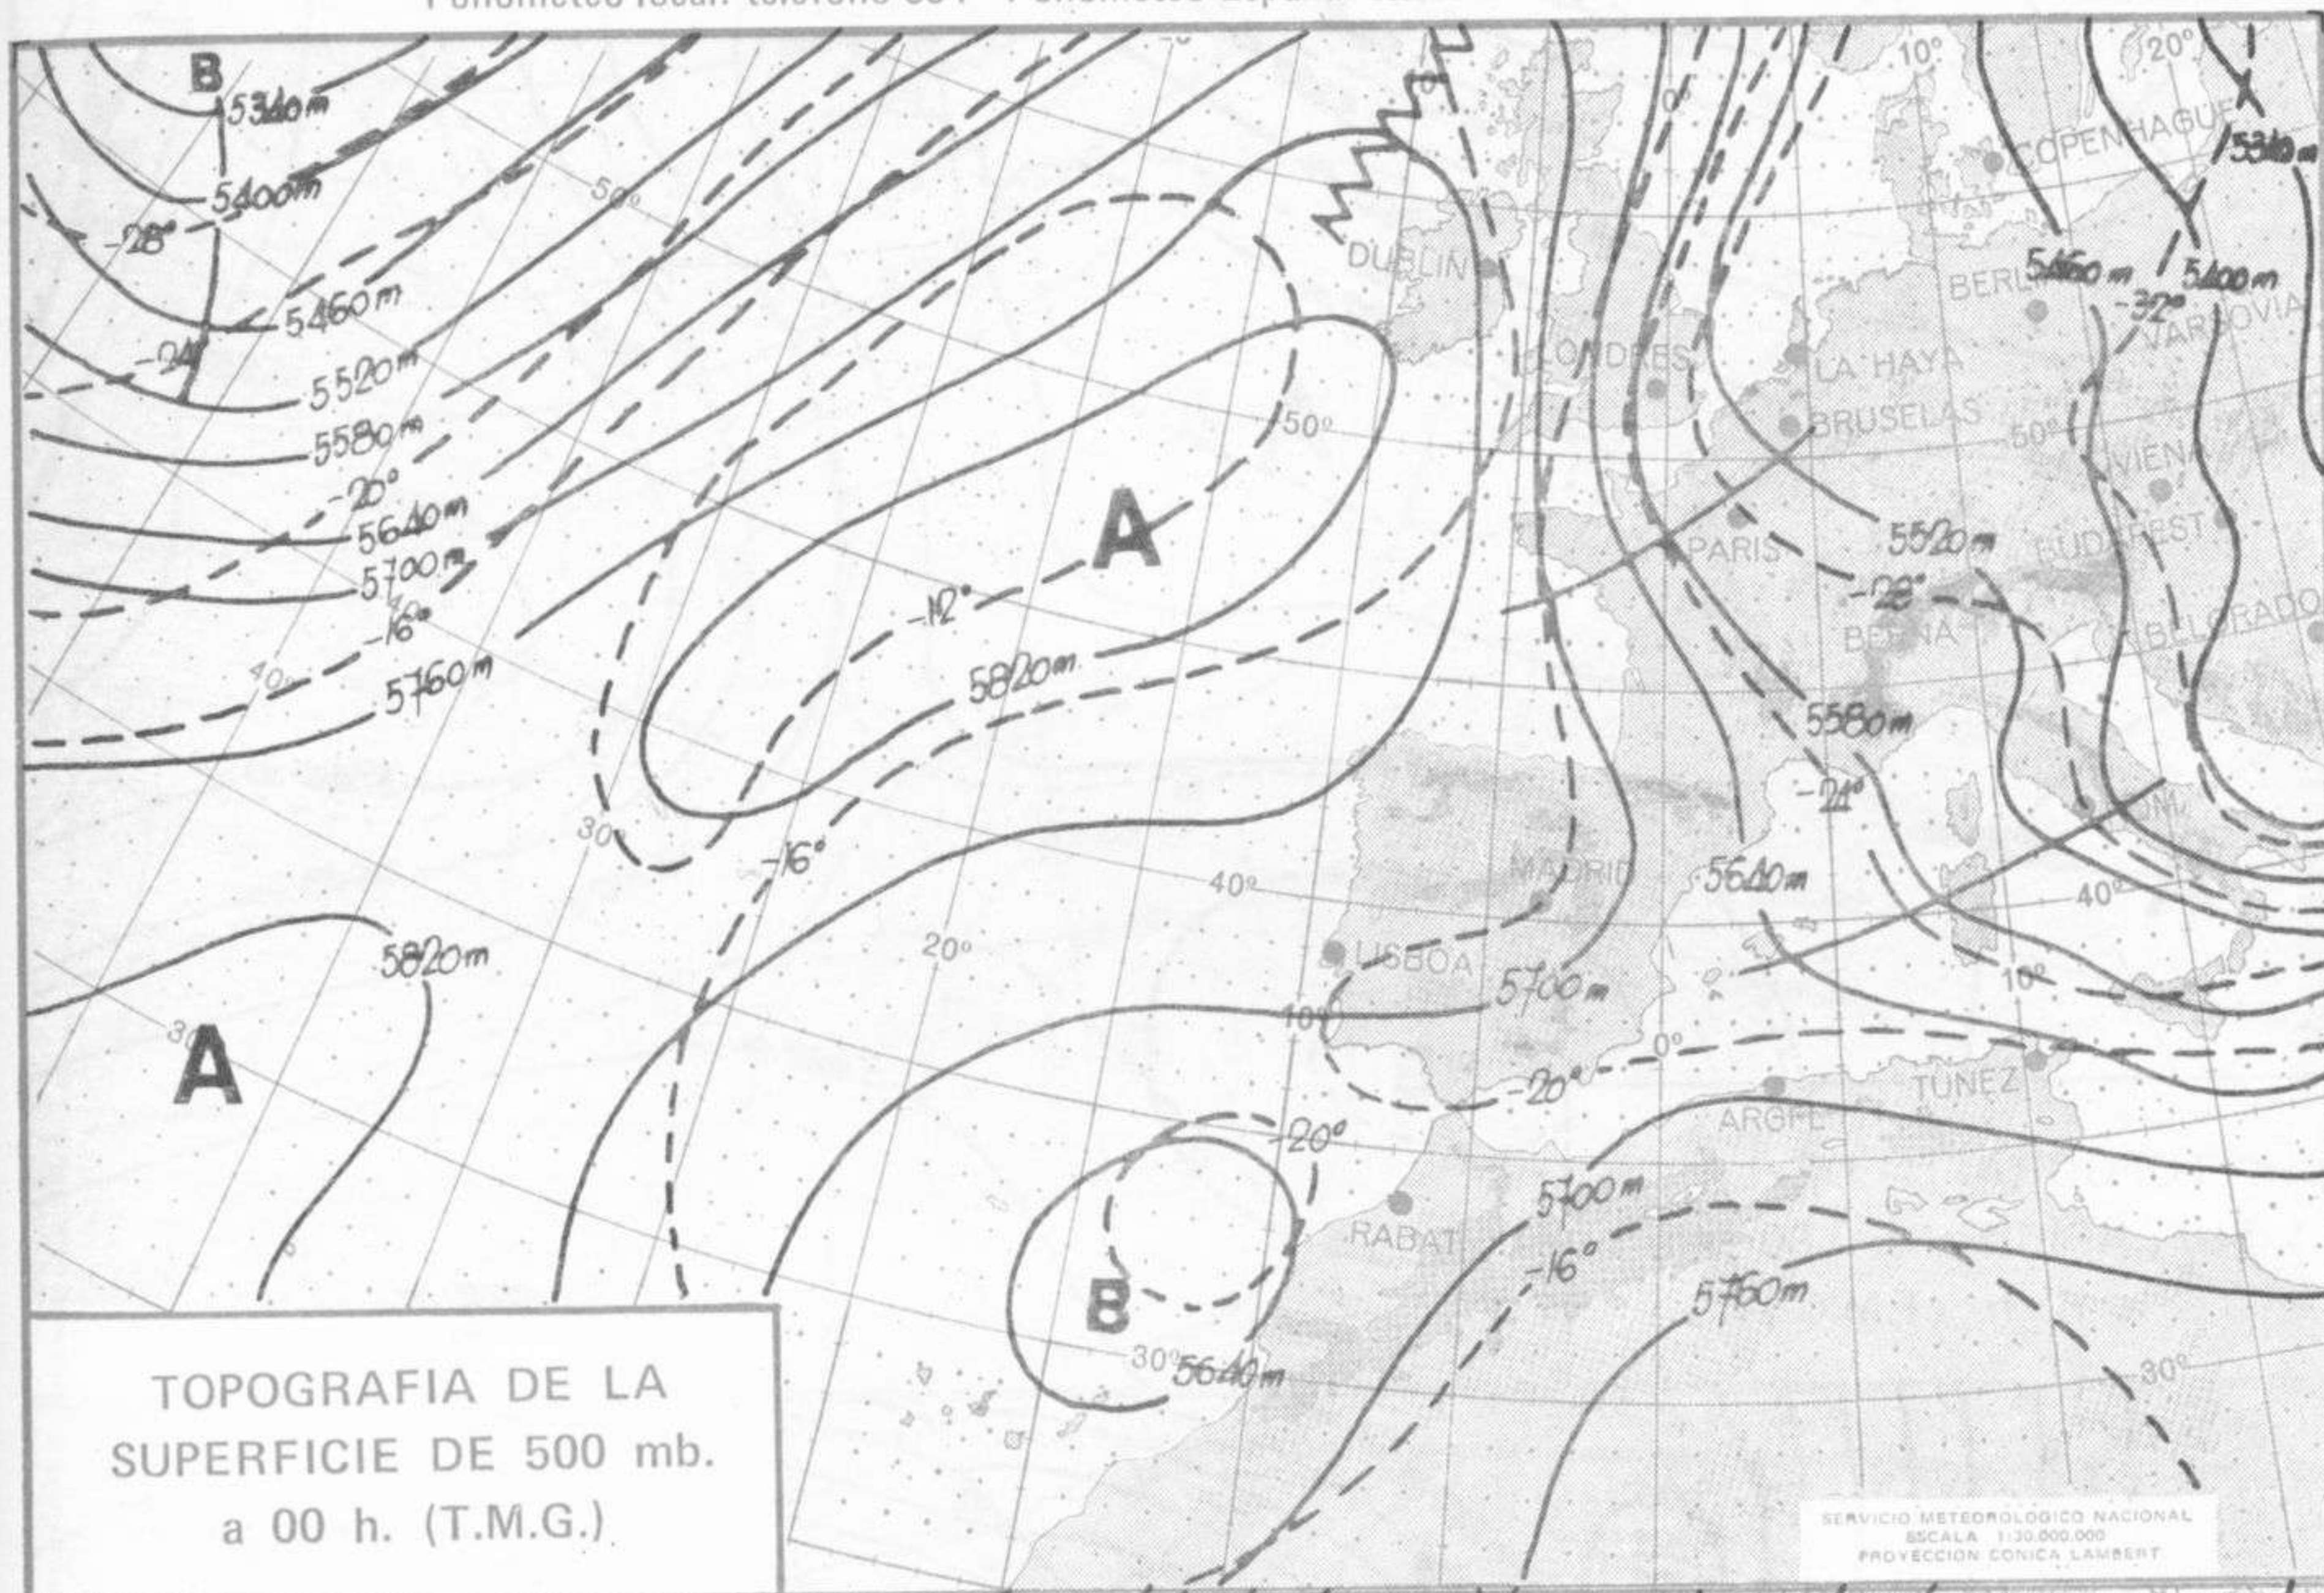

INFORMACION TECNICA DIARIA

Núm. 331.

MADRID, DOMINGO 26 de NOVIEMBRE de 1972

Dirección postal: Centro de Análisis y Predicción (Ciudad Universitaria), Apartado 285 - Madrid - 3 - (España) - Teléfono: 244 35 00
Fonometeo local: teléfono 094 - Fonometeo España: teléfono 232 69 40 de Madrid