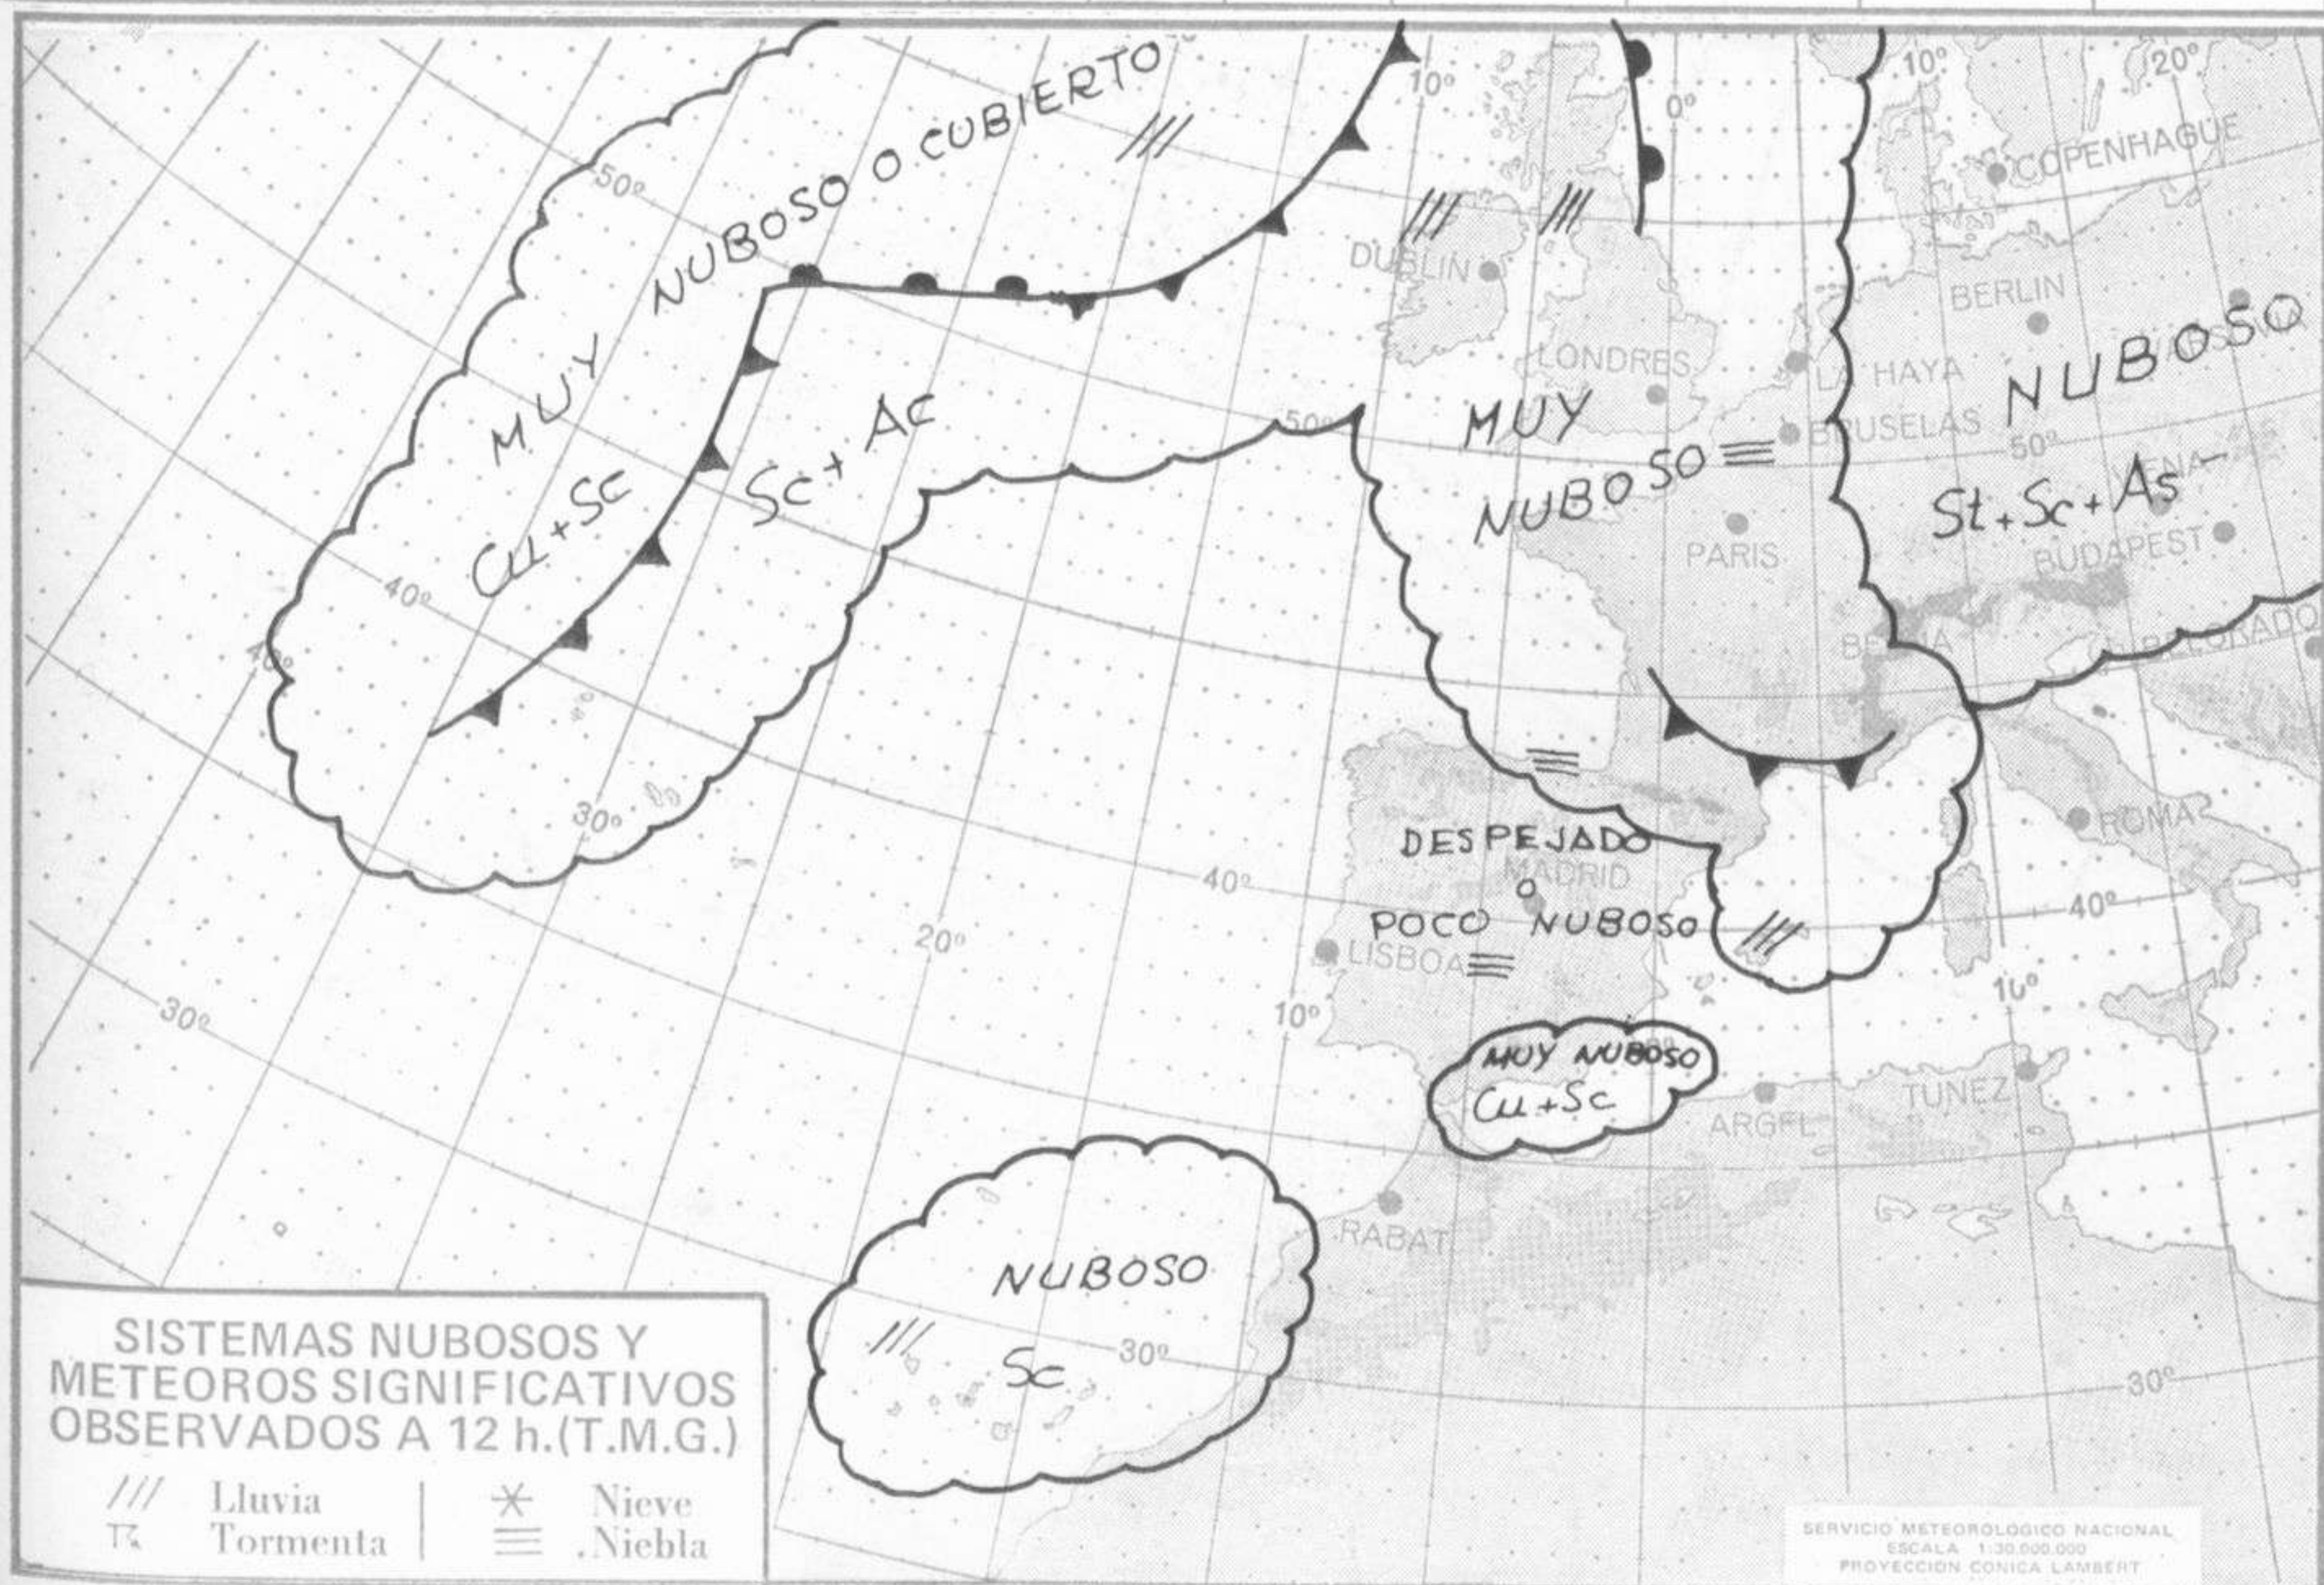

Estaciones	Temperaturas (°C)			Precipitación (l/m²)		Horas de sol ayer	Meteoros significativos			
	Máxima de ayer	Mínima de hoy	12 horas de hoy	06 ayer a 06 hoy	Hoy 06-12		18 horas de ayer	00 horas de hoy	06 horas de hoy	12 horas de hoy
Castellón de la Plana	19	8	11	ip		7.2	☉		☉	☉
Valencia (A)	13	5	13			0.0	☉	☉	☉	☉
Valencia	14						☉			
Alicante (A)	15	11	25	4		0.0	☉	☉	☉	☉
Alicante	15	10		ip		0.0	☉		☉	☉
Murcia (A)	15	8	15	2		0.0	☉		☉	☉
Murcia	13	10	15	ip		0.0	☉		☉	☉
Cartagena	14	11	16				☉		☉	☉
San Javier	15	10	16	ip		0.0	☉	☉	☉	☉
Sevilla (A)	23	10	16			5.8	☉	☉	☉	☉
Córdoba (A)	19	6	15				☉		☉	☉
Jaén										
Granada (A)	17	3	11			7,9	☉		☉	☉
Huelva	21		19				☉		☉	☉
Jerez de la Frontera (A) ...	23	9	17				☉		☉	☉
Cádiz	21	15	18			8.0	☉		☉	☉
San Fernando	20						☉		☉	☉
Tarifa	18	16	18			2.2	☉	☉	☉	☉
Málaga (A)	17	15	16			0.0	☉	☉	☉	☉
Almería (A)	18	10	16			0.0	☉	☉	☉	☉
Palma de Mallorca (A)	16	2	7		9	7.3	☉	☉	☉	☉
Mahón (A)	12	9	7		35	8.3	☉	☉	☉	☉
Ibiza (A)	17	9	11	1	15	5.6	☉	☉	☉	☉
Santa Cruz de Tenerife (A)...	17	11	15	2		3.5	☉	☉	☉	☉
Santa Cruz de Tenerife	27	16	20	8		4.2	☉	☉	☉	☉
Las Palmas (A)	21	16	22	5		4.3	☉	☉	☉	☉
Fuerteventura (A)	23	16	21	23		3.8	☉	☉	☉	☉
Lanzarote (A)	23		23	ip			☉		☉	☉
Ceuta	18		13				☉		☉	☉
Melilla	19	14	17				☉	☉	☉	☉