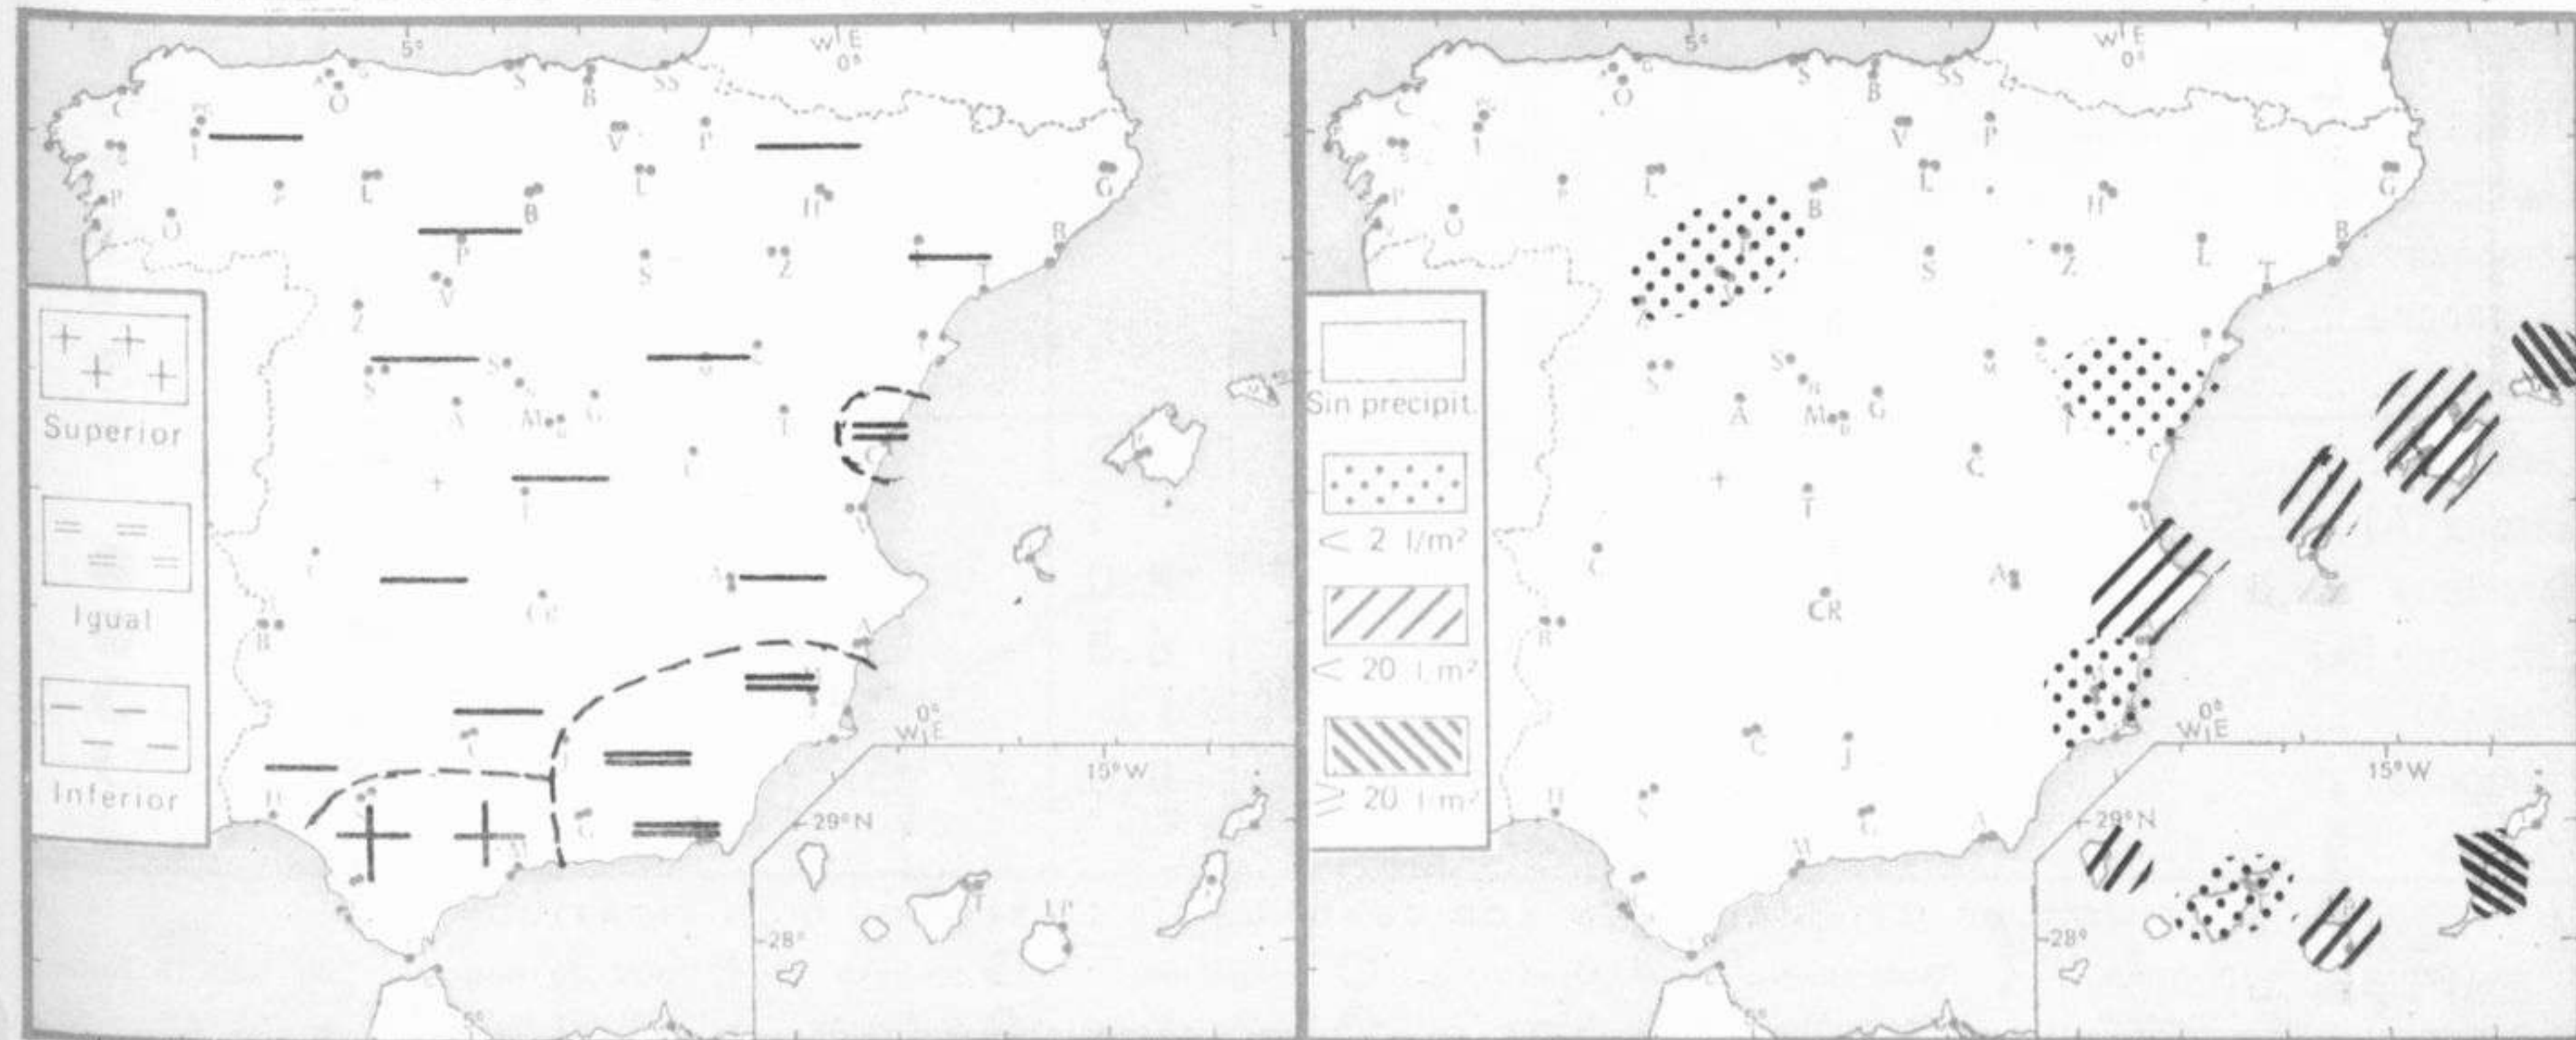

Vientos fuertes: En el Estrecho se registraron 70 Km.hora de Levante.

Temperaturas destacables: Continuó el acusado descenso térmico en todo el país, quedando las temperaturas medias por debajo de las normales, salvo en el sur de Andalucía y en el Sudeste. Las máximas oscilaron de 4ª a 12ª en ambas mesetas y de 17 a 24ª en Andalucía. Las mínimas de hoy fueron inferiores a 0ª en Duero, Centro, alto Ebro, norte de Cataluña y sistema Ibérico, alcanzando 5ª bajo cero Soria y siendo las menos bajas 16ª en Canarias y 15ª en Málaga.

PRONOSTICO PARA MAÑANA:

Cielo parcialmente nuboso en Cataluña, Baleares y norte de la región valenciana con algunos chubascos aislados. Aumento de nubosidad en la región del Estrecho. En las demás regiones poco nuboso.

TENDENCIA PARA LOS DIAS ..... 28 y 29.

Día 28: Nuboso en el extremo sur de la Península con alguna precipitación débil aislada. En las demás regiones continuará el tiempo poco nuboso y frío.

Día 29: Cielo poco nuboso o despejado en todas las regiones.

NIVEL TERMICO RESPECTO AL NORMAL

AREAS CON PRECIPITACION (12 h. ayer a 12 h. hoy)