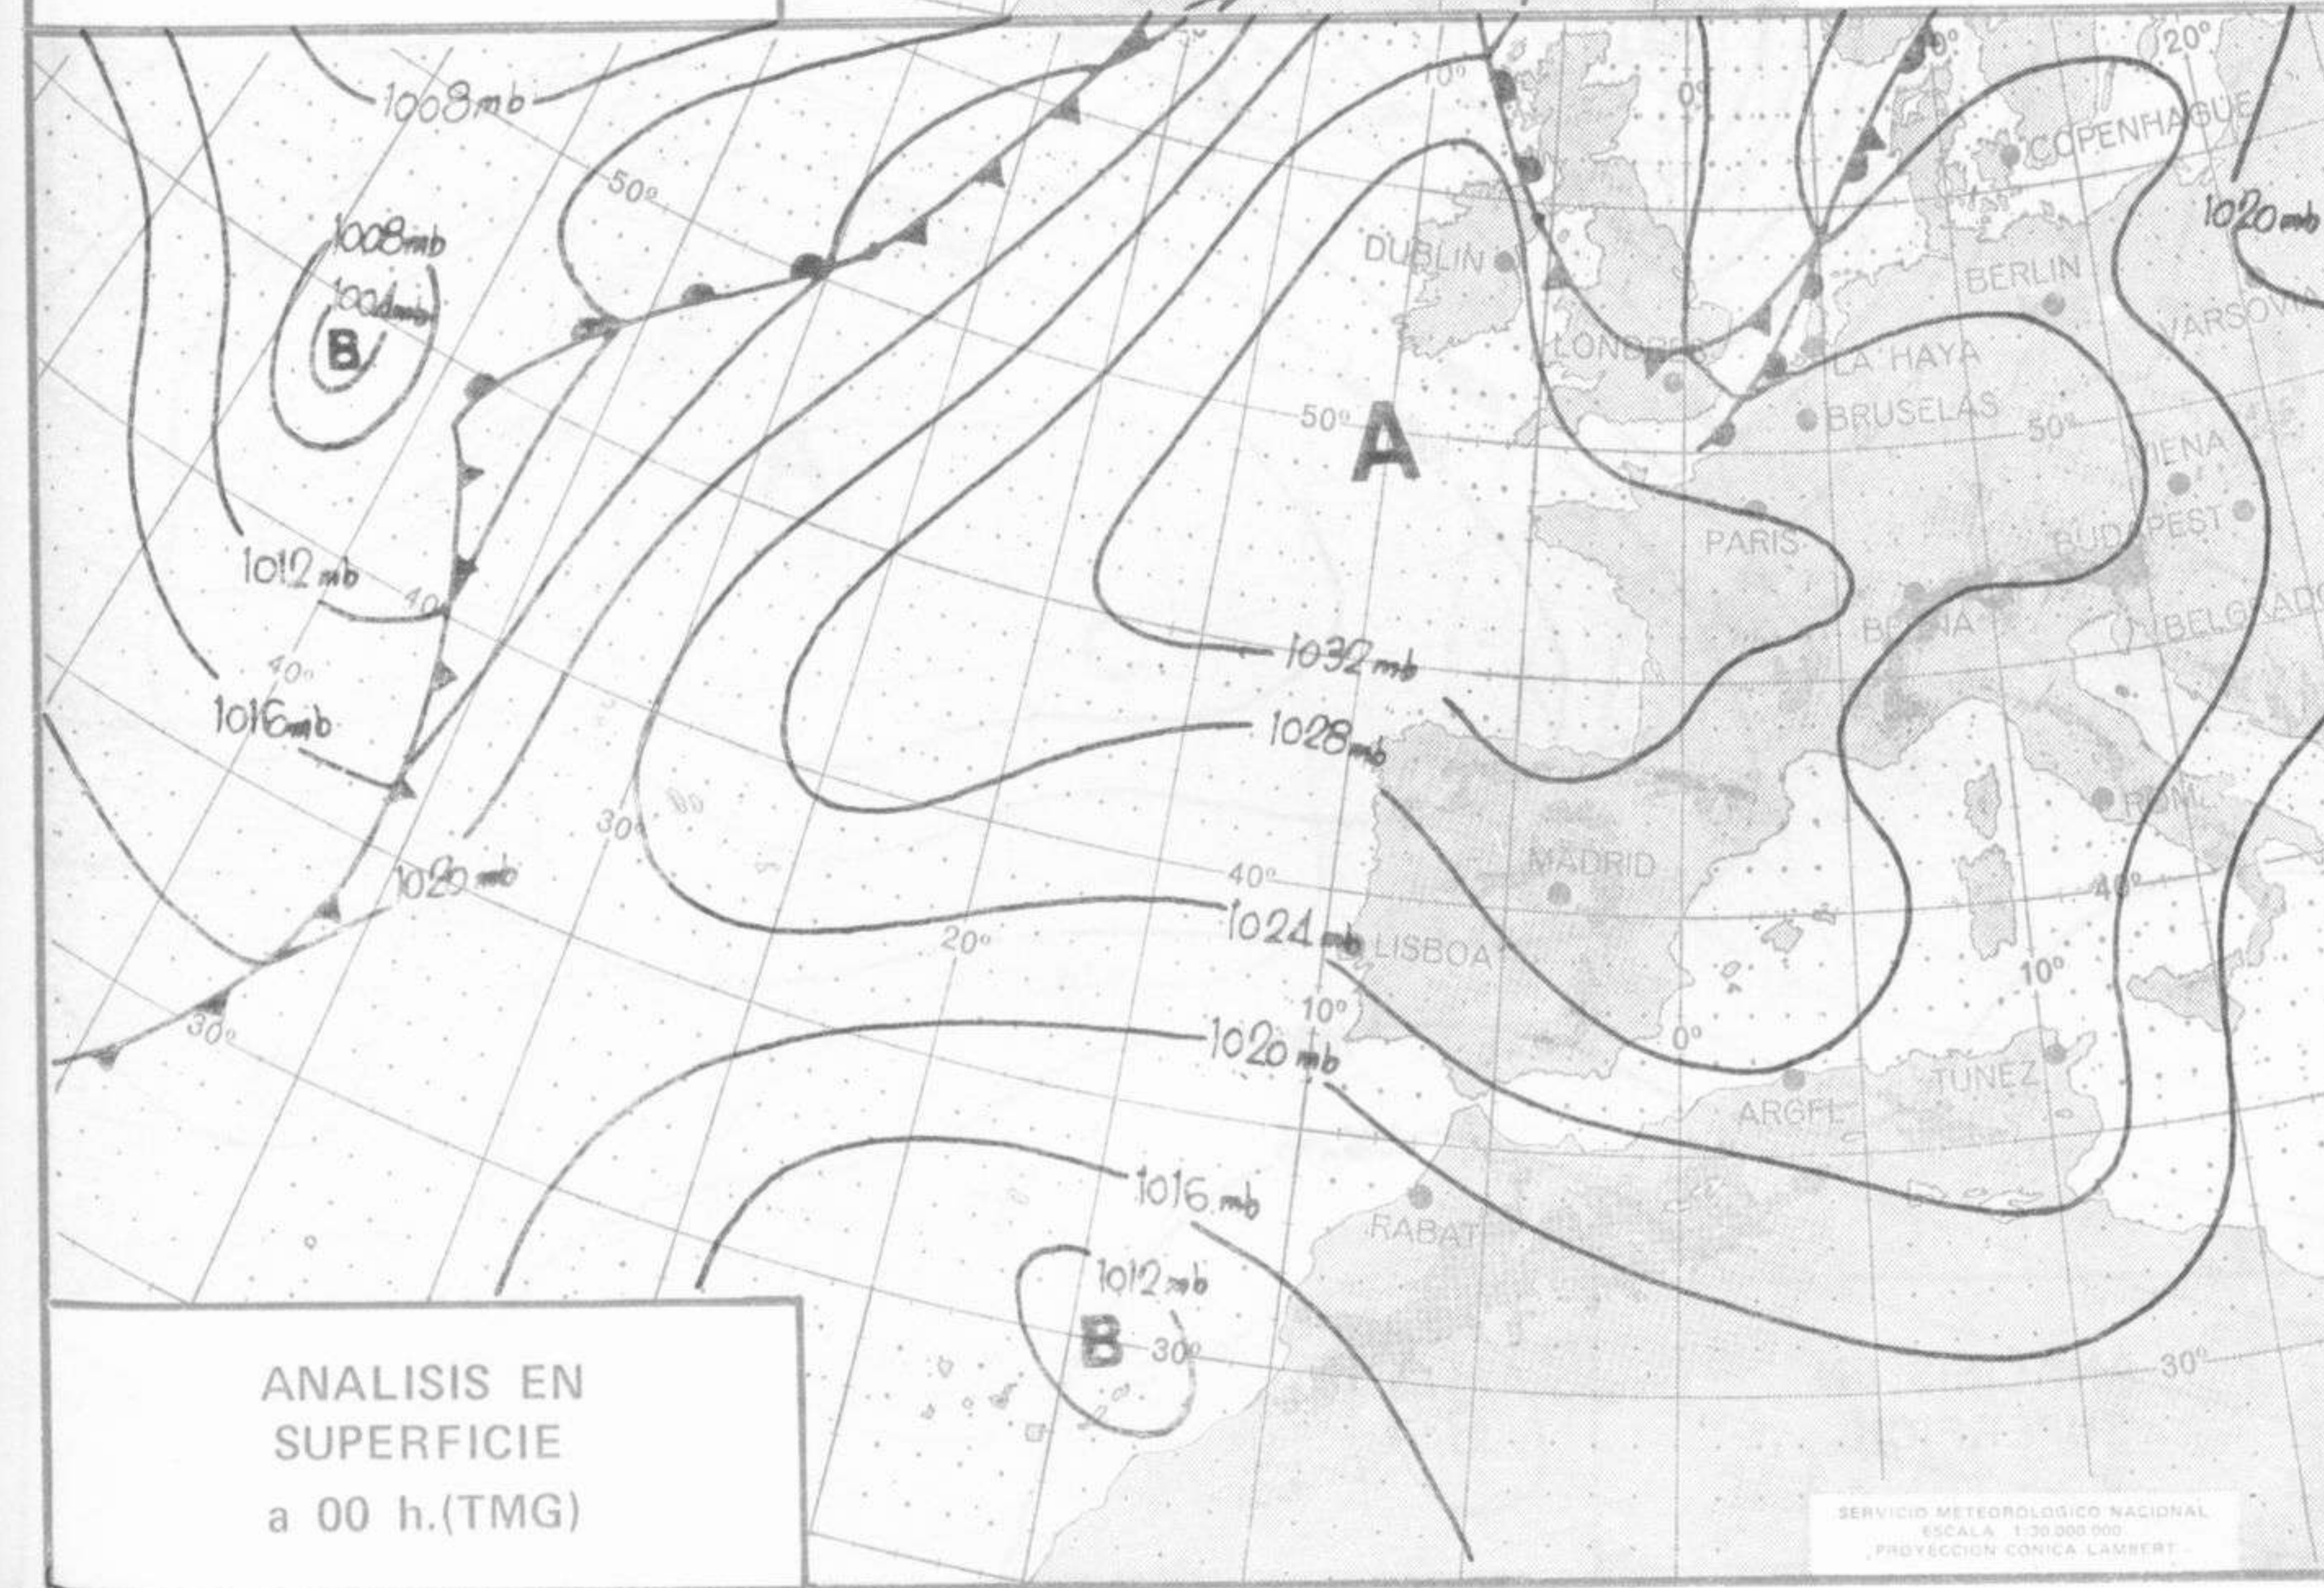

INFORMACION TECNICA DIARIA

Núm. 331.

MADRID, DOMINGO 26 de NOVIEMBRE de 1972

Dirección postal: Centro de Análisis y Predicción (Ciudad Universitaria), Apartado 285 - Madrid - 3 - (España) - Teléfono: 244 35 00
Fonometeo local: teléfono 094 - Fonometeo España: teléfono 232 69 40 de Madrid