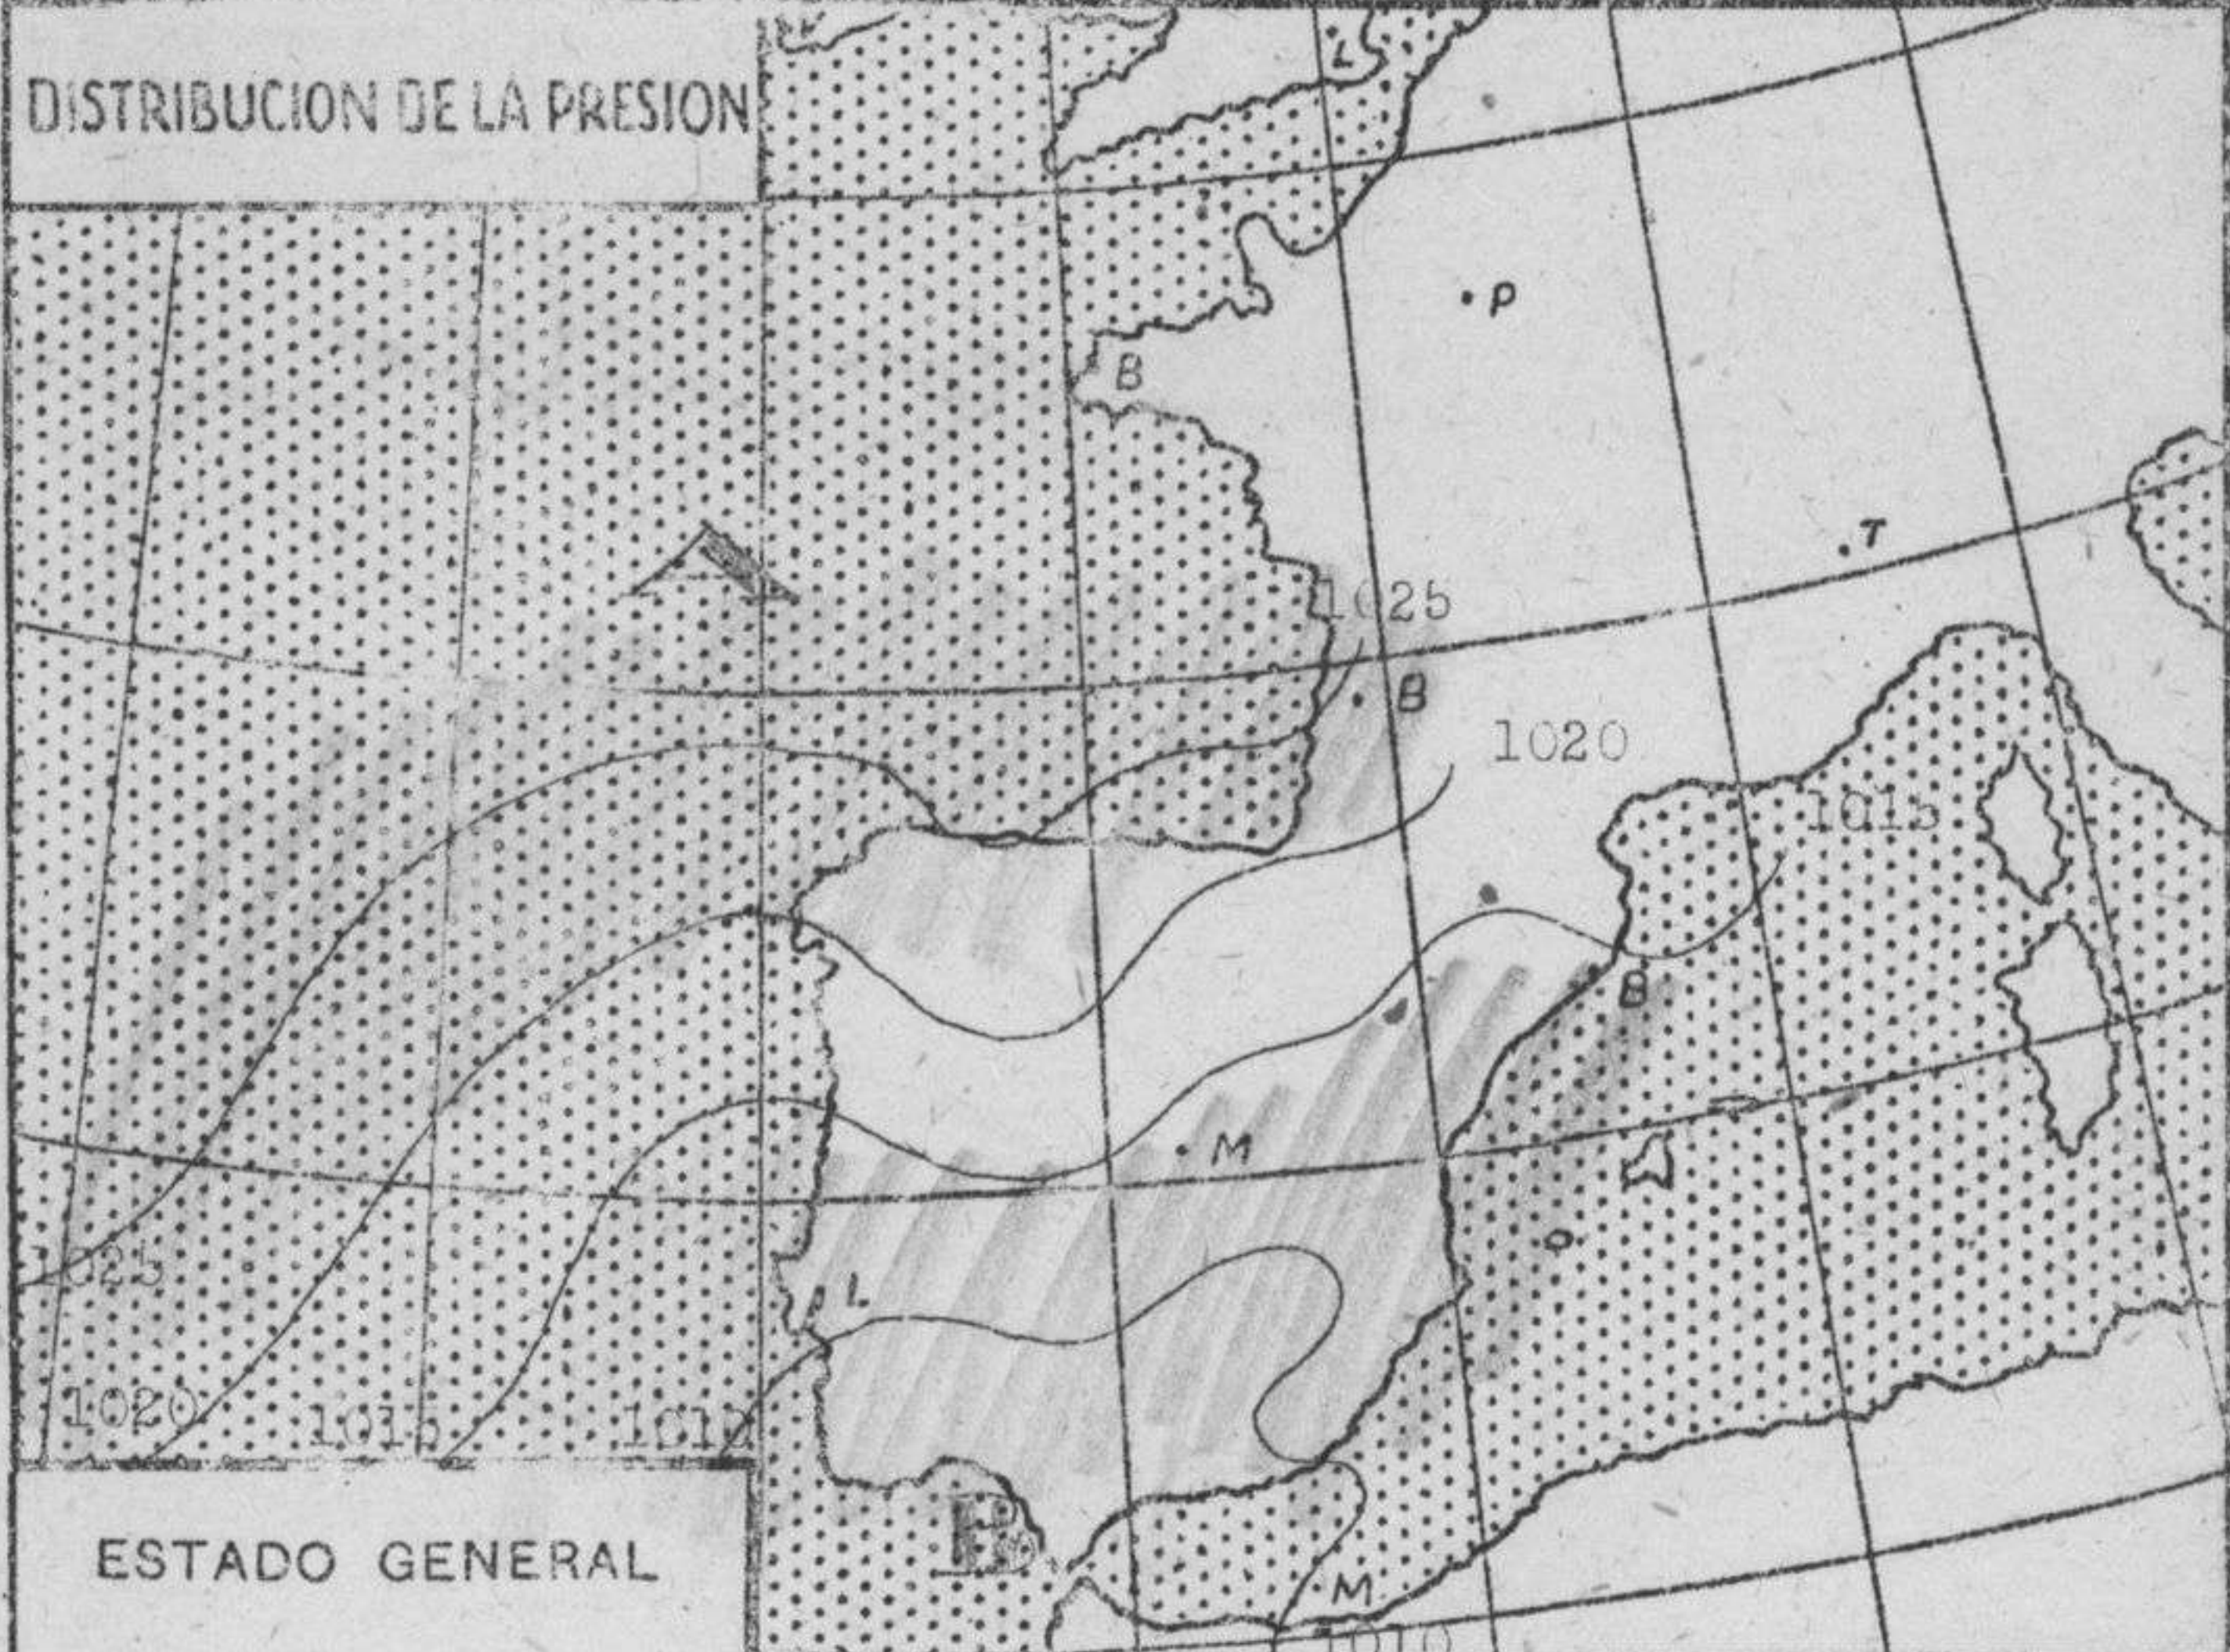

Durante las últimas 24 horas solo se han registrado ligeras precipitaciones en los montes de León y Galicia. En la mañana de hoy el cielo esta despejado o casi despejado en Andalucía y Extremadura, y nuboso en las demás regiones.