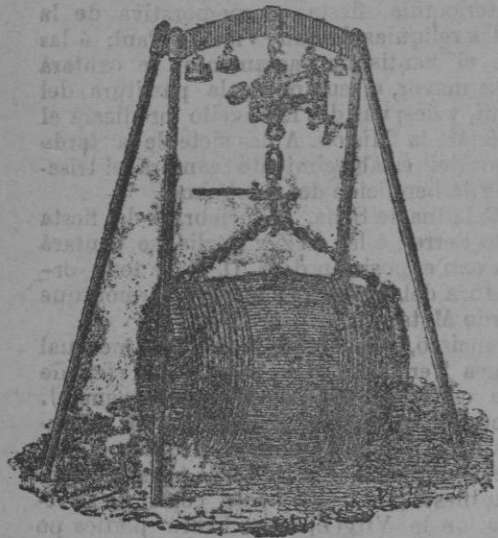

Entradas

Lunes, 10 mañana, de Mahon (vía Alcudia); 12 id. de Barcelona (vía Sóller).
Martes, 9 mañana, de Ibiza y Alicante.
Miércoles, 7 mañana, de Mahon (directo); 9 id., de Barcelona, (directo).
Jueves, 10 mañana, de Barcelona, (vía Alcudia).
Viernes, 2 tarde, de Ibiza y Valencia.
Sábados, 9 mañana, de Barcelona, directo.

Ferro-carriles de Mallorca

Servicio de trenes para viajeros que rige desde el día 10 de Abril de 1899.
De Palma hasta Manacor y Felanitx. A las 7'40 mañana 2 y 6'25 (mixto entre Empalme y Manacor y Santa María y Felanitx) tarde.
De Palma hasta La Puebla. A las 7'40 mañana á 2'30 y 6'25 (mixto desde Empalme tarde).
De Manacor hasta Palma. A las 2'30 (mixto) 6'30 mañana y 5'15 tarde.
A las 6'40 mañana y 5'15 (mixto en los Ramales) tarde.
De Felanitx hasta Palma-Manacor y La Puebla. A las 6'40 mañana 12'15 (mixto hasta Santa María) 5'25 (mixto desde Empalme) tarde.
De La Puebla hasta Palma-Manacor y Felanitx. A las 6'55 mañana, 1 y 5'25 (mixto hasta Empalme) tarde.

Gran taller de básculas, romanas, balanzas y cajas para caudales

JOSE VICH Y QUETGLAS

PREMIADO CON DIPLOMA DE HONOR Y MEDALLA DE ORO

Con la romana para hocoyes se puede pesar desde 50 gramos á 1 tonelada: á precios económicos y con garantía de 2 años. Todos los demás aparatos de pesar y medir se construyen con grandes ventajas.

Los cajas de caudales se hacen á la perfección y para evitar engaños pueden examinarse antes de pintarlas contra robos y contra incendios

Jaime 2°, 83 y Escursach 12 y 14

Alquileres

En la calle de Zavellá número 21 hay unos entre-suelos y un segundo piso, para alquilar; ambos con las comodidades necesarias.
También se alquila una casa en Porto-Pi.
Dará informes de dichas habitaciones don Gabriel Payeras, Zavellá 19.

El Zaragozano en 1899

CALENDARIO RELIGIOSO Y PROFETICO PARA LAS ISLAS BALEARES, MALLORCA, MENORCA E IBIZA

Con real privilegio para su venta en toda España é islas adyacentes arreglado al meridiano de Palma, exclusivamente autorizado para la publicación de los pronósticos del céebre y único observador zaragozano Don Joaquín Yagué, quien perseguirá ante los tribunales de Justicia á todo el que lo reimprima sin su consentimiento. No dejarse sorprender por falsos profetas. Se acabaron las falsificaciones. Se halla de venta al por mayor y menor en la Imprenta de este periódico y en la calle de Palacio números 2 y 4, frente la Diputación Provincial.
Grandes descuentos según la importancia de los pedidos.