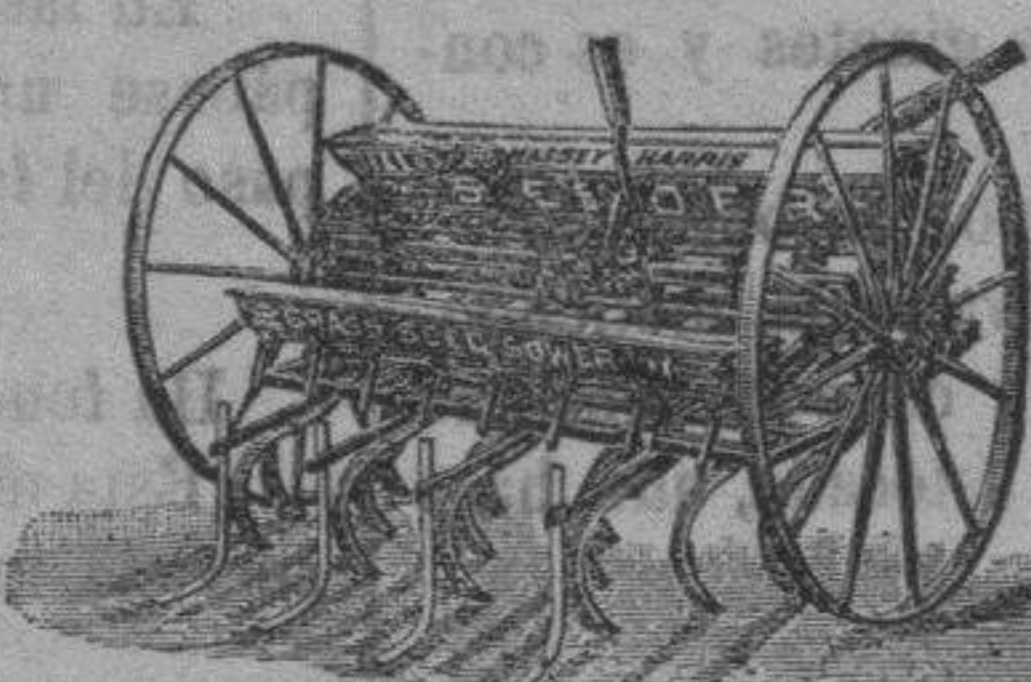

JOSE ALFAYA ISLA

Cuatro Esquinas, 25

Córdoba

JOHN M. SUMNER & C.º

INGENIEROS

Manchester. — Lisboa. — Sevilla

Maquinaria Agrícola é Industrial

Arados. — Gradas. — Cultivadores americanos. — Segadoras agavilladoras y atadoras. — Guadañadoras y rastrillos. — Trillos. — Aventadoras. — Repartidoras de abonos. — Sembradoras á voleo y linea. — Trituradores. — Corta-forrajes y aplastizadores. — Prensas de uva. — Empacadoras. — Norias, bombas, etc. etc. — Repuestos é hilo de abacá y cáñamo.

TRILLADORAS Y LOCOMÓVILES "CLAYTON Y SHUTTLEWORTH,"

Las más perfeccionadas y generalizadas en Andalucía. — Catálogos presupuestos y precios, gratis.

SUCURSAL DE CÓRDOBA

AVENIDA DE CERVANTES, 14 Y 16