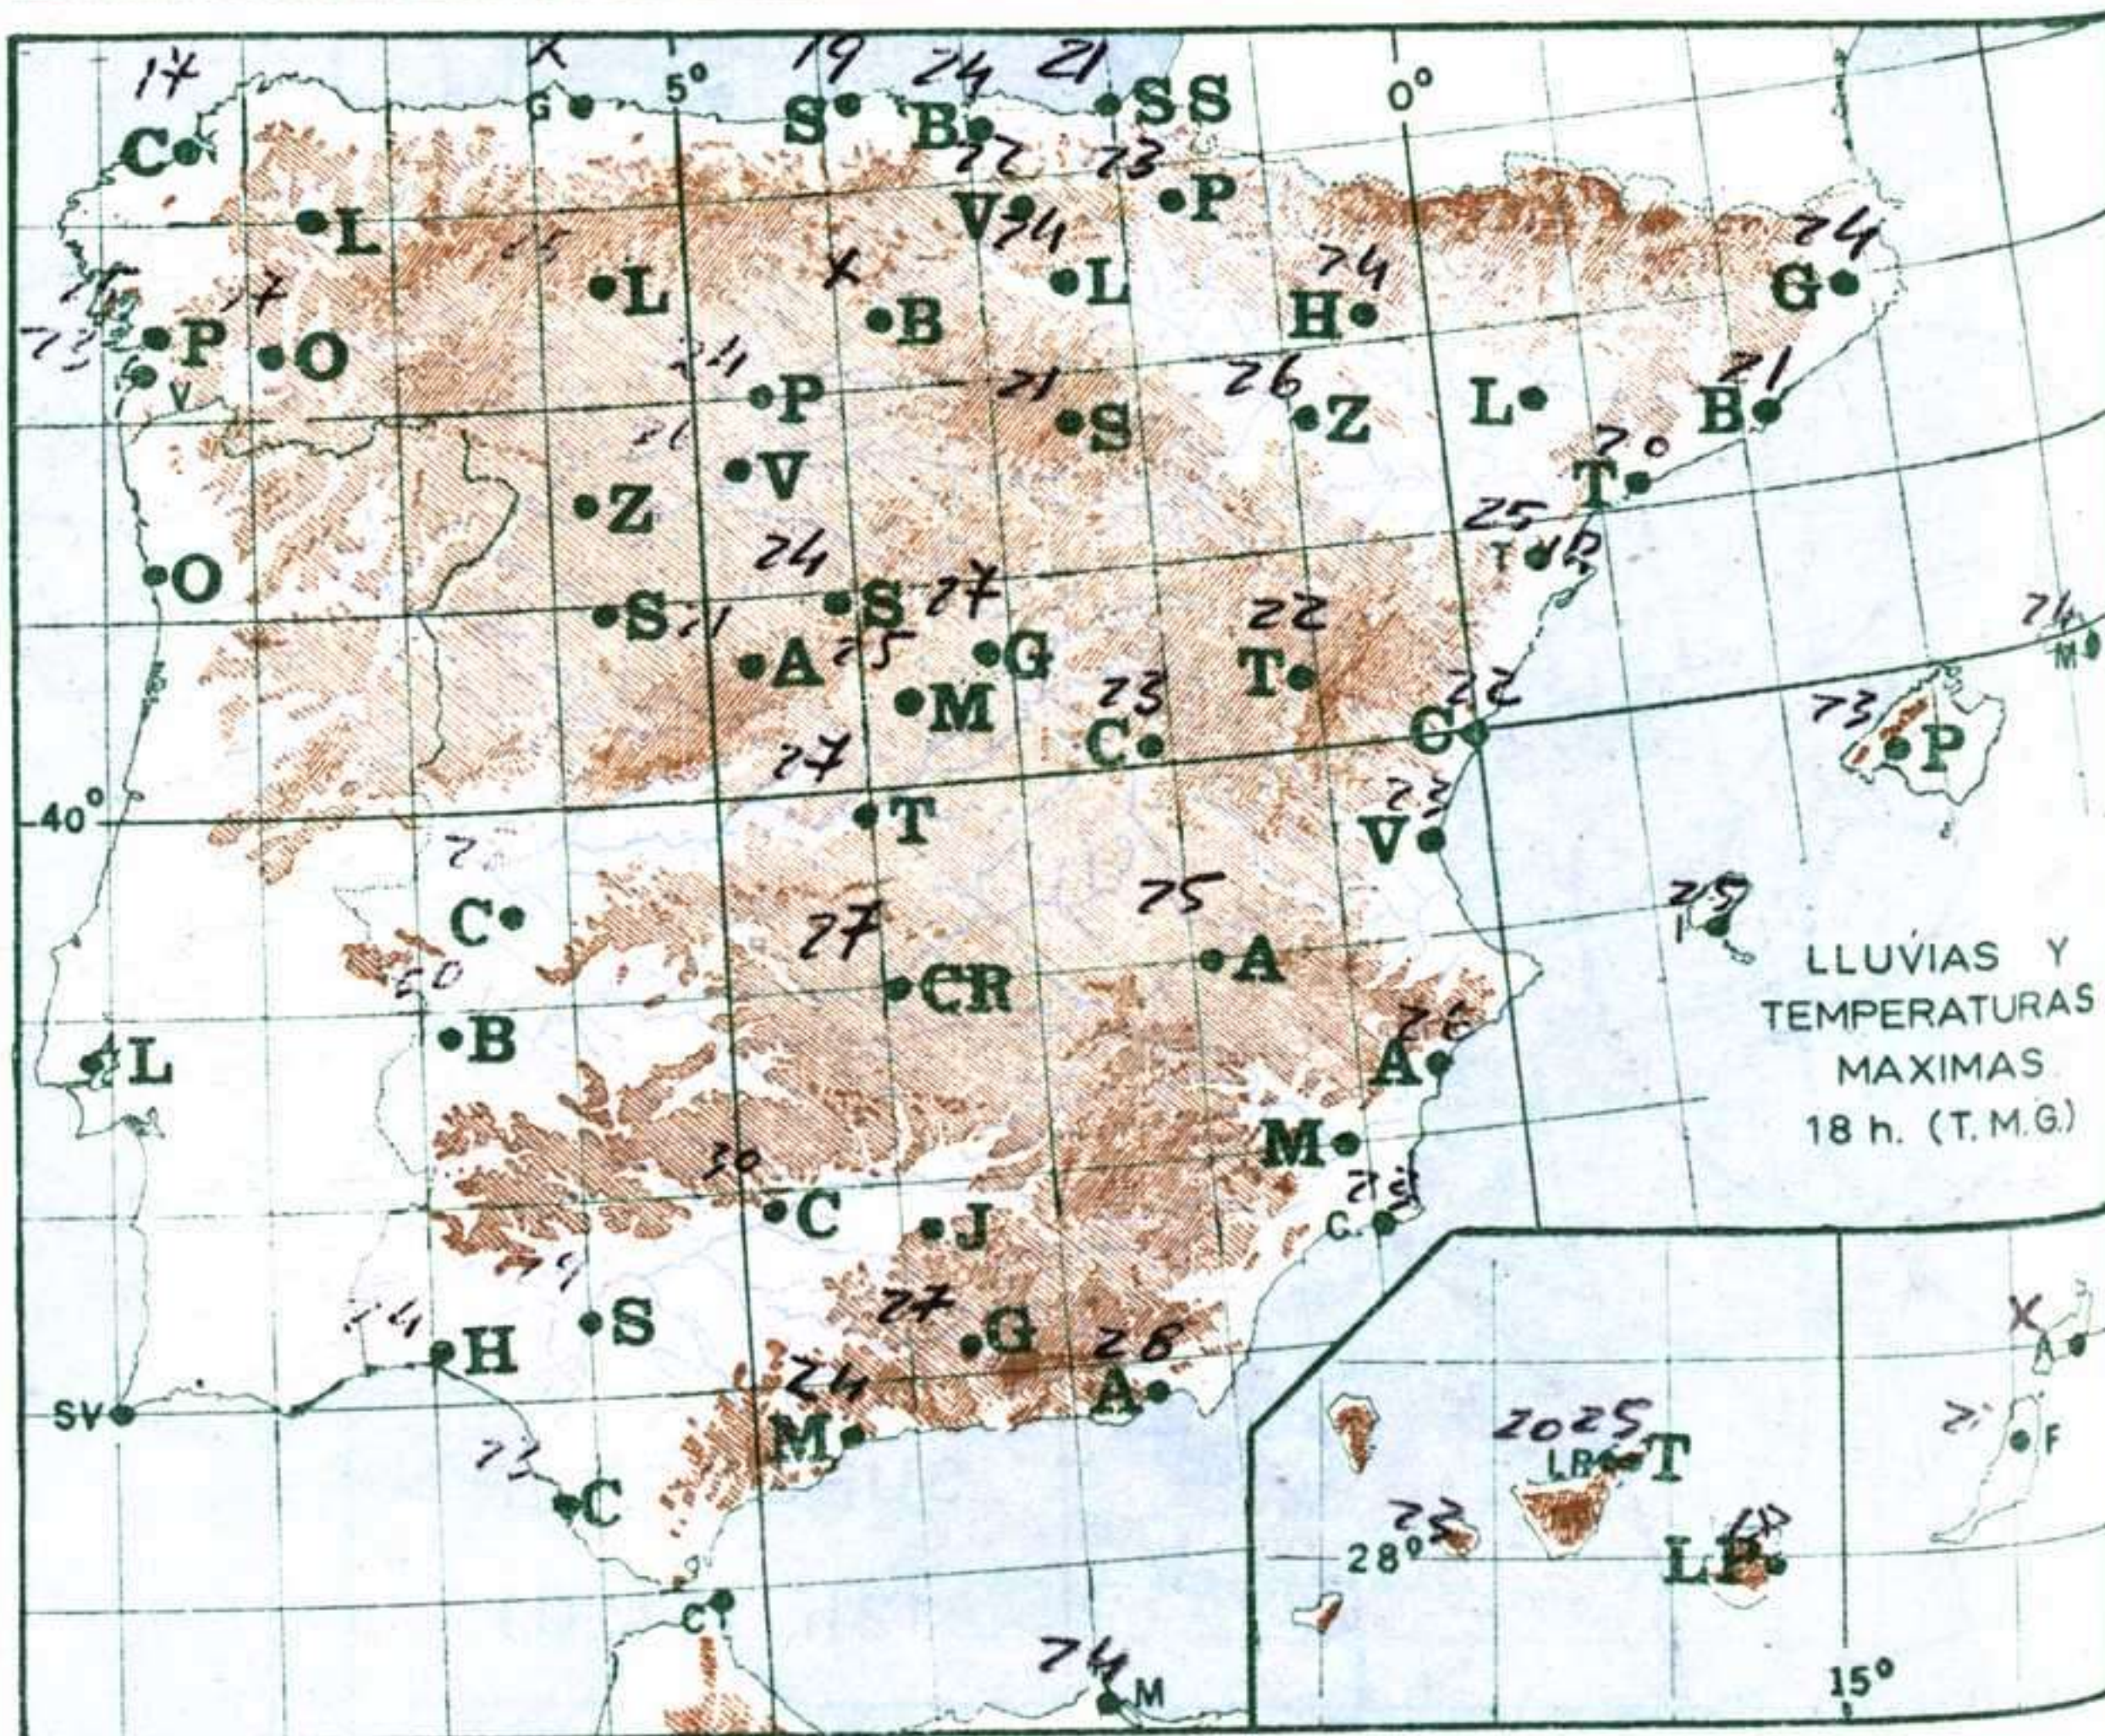

SUPERFICIE  
18h. (T.M.G.)

LLUVIAS Y  
TEMPERATURAS  
MAXIMAS  
18h. (T.M.G.)

R A D I O S O N D E O S

La Coruña — 08 001					Zaragoza — 08 159					Madrid/Barajas — 08 221					Palma/Son Bonet - 08 302					Sta. C. Tenerife — 60 020				
Sondeo a 00 h. (TMG)					Sondeo a 00 h. (TMG)					Sondeo a 00 h. (TMG)					Sondeo a 00 h. (TMG)					Sondeo a 00 h. (TMG)				
Presiones tipo					Presiones tipo					Presiones tipo					Presiones tipo					Presiones tipo				
PPP	hhh	TT	DD	dd ff	PPP	hhh	TT	DD	dd ff	PPP	hhh	TT	DD	dd ff	PPP	hhh	TT	DD	dd ff	PPP	hhh	TT	DD	dd ff
1000	134	13	08	04 06	1000					1000	118				1000	143	18	24	12 06	1000				
850	1498	8	57	03 12	850	1490	10	82	09 08	850	1511	9	12	26 06	850									
700	3081	2	58	01 12	700	3079	-1	57	26 17	700	3096	0	27	27 21	700									
500	5700	-17	58	33 20	500	5690	-18	58	29 38	500	5710	-17		26 51	500									
400	7330	-31	57	33 33	400	7320	-31	57	29 42	400	7340	-30		27 86	400									
300	9320	-43		32 56	300	9320	-42		28 70	300					300									
250	10540	-49		31 65	250	10530	-50			250					250									
200	11980	-55		32 80	200	11970	-58			200					200									
150	13800	-59		33 78	150	13780	-58			150					150									
100	16340	-57			100	16340	-59			100					100									
70					70					70					70									
Puntos notables					Puntos notables					Puntos notables					Puntos notables					Puntos notables				
PPP	TT	DD	DD	DD	PPP	TT	DD	DD	DD	PPP	TT	DD	DD	DD	PPP	TT	DD	DD	DD	PPP	TT	DD	DD	DD
1009	14	08	184	-58						942	15	42	280	-45	1011	18	23							
956	11	10	124	-60						888	12	25	201	-58	887	10	20							
861	9	57	111	-56						810	8	42	182	-57	782	6	29							
786	6	57	92	-58						643	-6	10	100	-59	700	0	27							
694	2	59	82	-58						590	-7	59			630	-6	38							
574	-8	59								439	-26	57			568	-10	16							
376	-34	57								368	-35	57			325	-42								
325	-40	58								324	-38	58												
Sondeo a 12 h. (TMG)					Sondeo a 12 h. (TMG)					Sondeo a 12 h. (TMG)					Sondeo a 12 h. (TMG)					Sondeo a 12 h. (TMG)				
Presiones tipo					Presiones tipo					Presiones tipo					Presiones tipo					Presiones tipo				
PPP	hhh	TT	DD	dd ff	PPP	hhh	TT	DD	dd ff	PPP	hhh	TT	DD	dd ff	PPP	hhh	TT	DD	dd ff	PPP	hhh	TT	DD	dd ff
1000	140	15	26	04 06	1000					1000	115				1000	142	23	57	24 10	1000				
850	1493	7	58	06 14	850	1509	13	59	22 08	850	1526	12	56		850									
700	3074	0	58	03 05	700	xxxx	1	59	24 05	700	3122	2	58	26 19	700									
500	5700	-16	58	36 12	500	5750	-15		29 25	500	5750	-14		26 47	500									
400					400	7390	-28		28 37	400	7410	-26		27 66	400									
300					300	9410	-40		28 60	300	9430	-41		26 78	300									
250					250	10620	-49		29 60	250					250									
200					200	12060	-57		29 60	200					200									
150					150	13860	-60			150					150									
100					100	16400	-58			100					100									
70					70					70					70									
Puntos notables					Puntos notables					Puntos notables					Puntos notables					Puntos notables				
PPP	TT	DD	DD	DD	PPP	TT	DD	DD	DD	PPP	TT	DD	DD	DD	PPP	TT	DD	DD	DD	PPP	TT	DD	DD	DD
1010	16	29	539	-12 58						943	21	60	222	-54	1011	24	58							
938	9	22	500	-16 58						923	17	59			976	21	56							
911	10	58								885	14	57			924	16	50							
858	7	58								834	12	61			878	13	44							
785	5	58								707	1	59			860	12	50							
685	-1	58								589	-4	65			678	0	57							
646	-3	58								375	-32				598	-6								
587	-7	58								357	-32				234	-52								