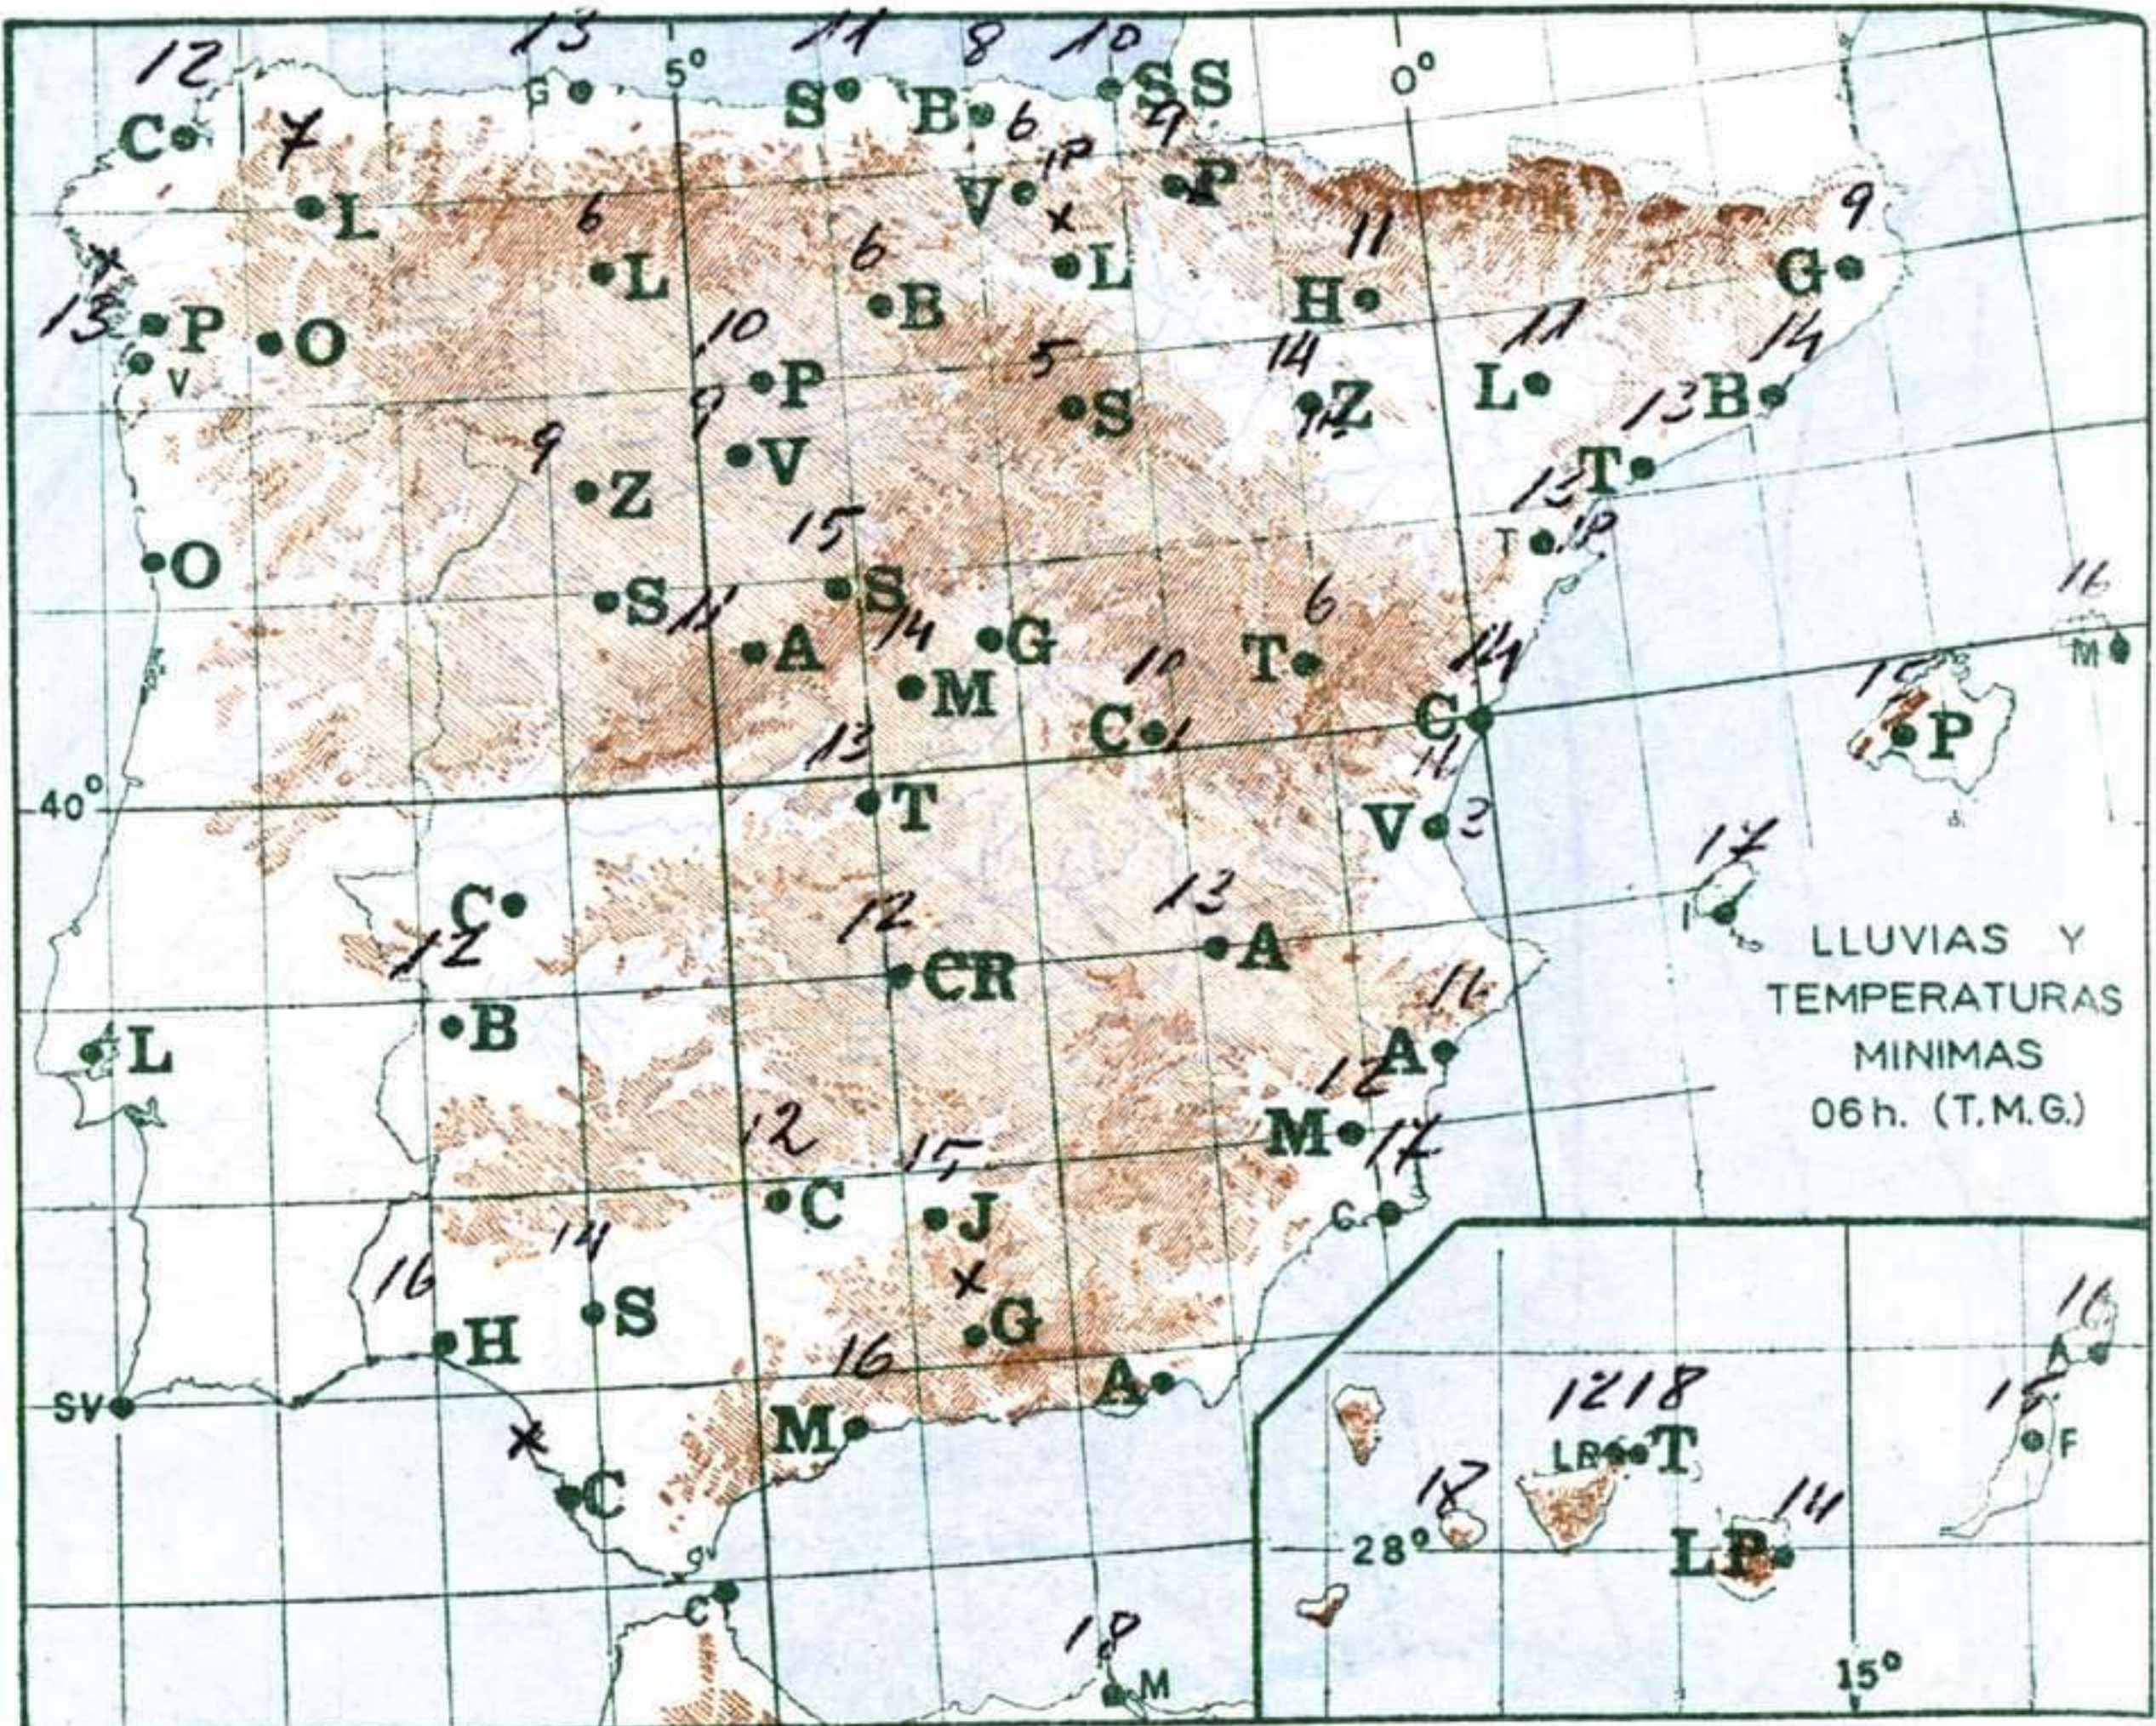

LLUVIAS Y
TEMPERATURAS
MINIMAS
06h. (T.M.G.)