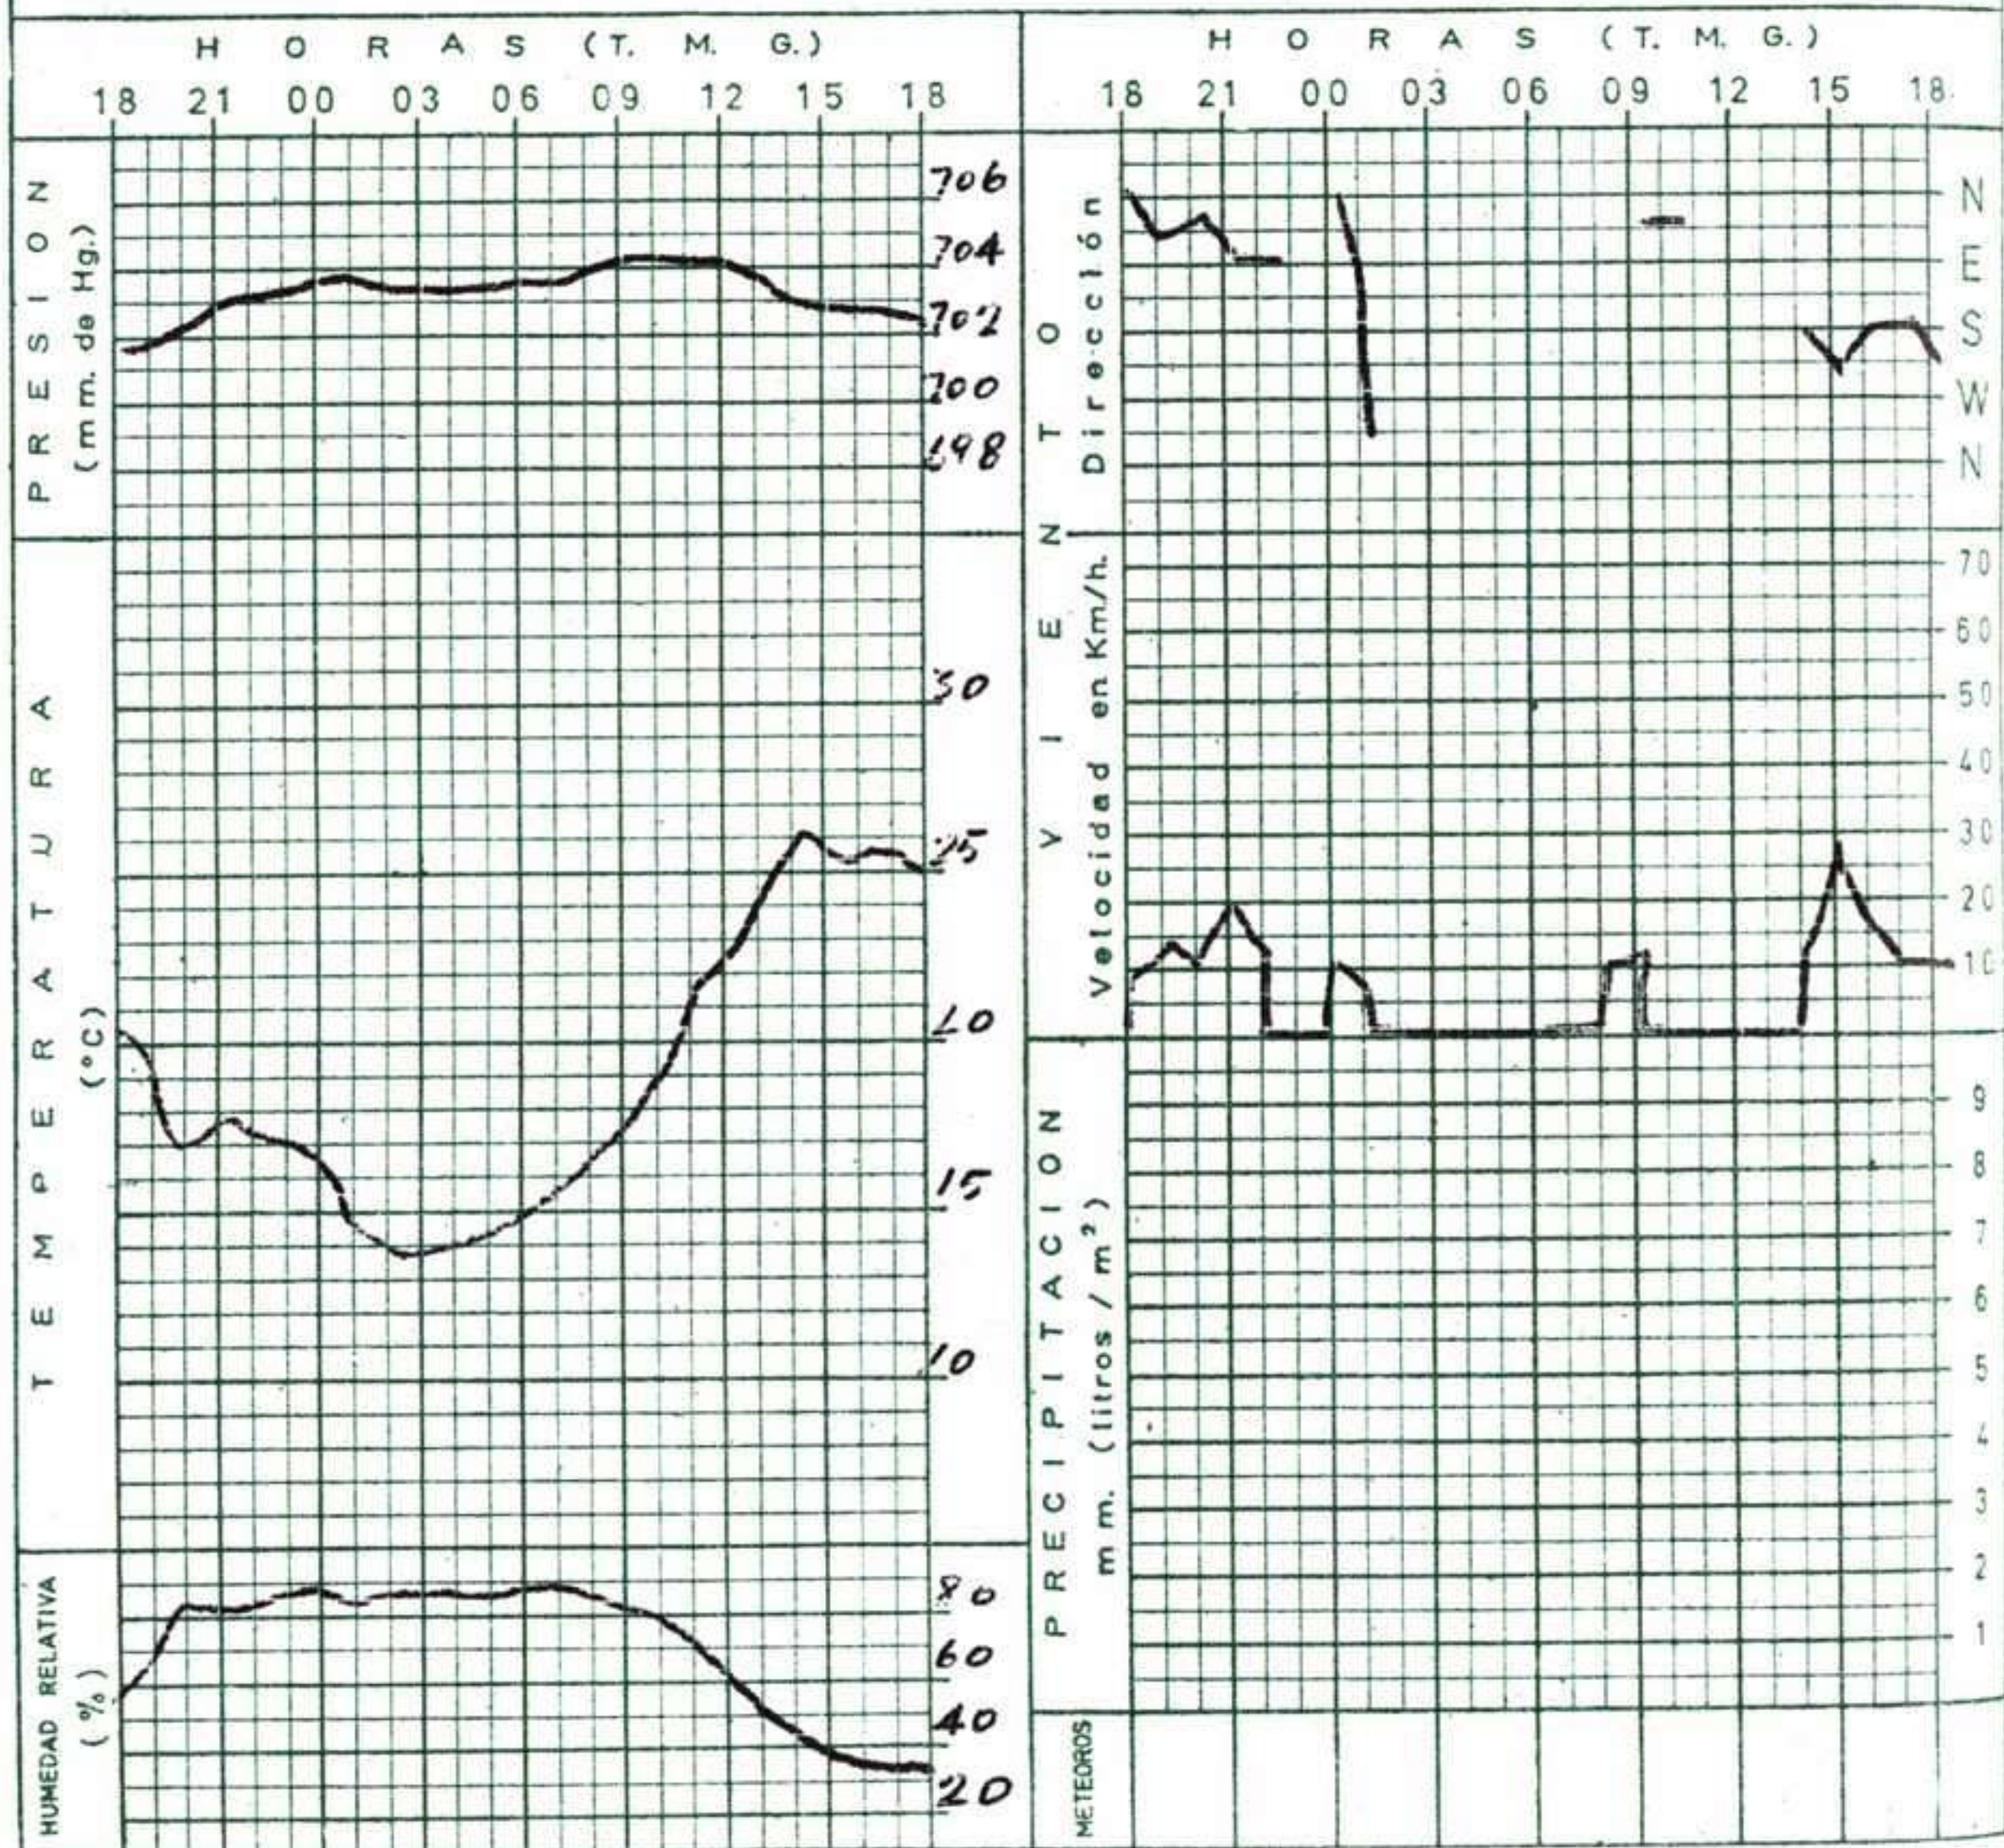

SUPERFICIE  
18h. (T.M.G.)

LLUVIAS Y  
TEMPERATURAS  
MAXIMAS  
18h. (T.M.G.)

R A D I O S O N D E O S

La Coruña — 08 001					Zaragoza — 08 159					Madrid/Barajas — 08 221					Palma/Son Bonet - 08 302					Sta. C. Tenerife — 60 020				
Sondeo a 00 h. (TMG)					Sondeo a 00 h. (TMG)					Sondeo a 00 h. (TMG)					Sondeo a 00 h. (TMG)					Sondeo a 00 h. (TMG)				
Presiones tipo					Presiones tipo					Presiones tipo					Presiones tipo					Presiones tipo				
PPP	hhh	TT	DD	dd ff	PPP	hhh	TT	DD	dd ff	PPP	hhh	TT	DD	dd ff	PPP	hhh	TT	DD	dd ff	PPP	hhh	TT	DD	dd ff
1000	134	13	08	04 06	1000					1000	118				1000	143	18	24	12 06	1000				
850	1498	8	57	03 12	850	1490	10	82	09 08	850	1511	9	12	26 06	850									
700	3081	2	58	01 12	700	3079	-1	57	26 17	700	3096	0	27	27 21	700									
500	5700	-17	58	33 20	500	5690	-18	58	29 38	500	5710	-17		26 51	500									
400	7330	-31	57	33 33	400	7320	-31	57	29 42	400	7340	-30		27 86	400									
300	9320	-43		32 56	300	9320	-42		28 70	300					300									
250	10540	-49		31 65	250	10530	-50			250					250									
200	11980	-55		32 80	200	11970	-58			200					200									
150	13800	-59		33 78	150	13780	-58			150					150									
100	16340	-57			100	16340	-59			100					100									
70					70					70					70									
Puntos notables					Puntos notables					Puntos notables					Puntos notables					Puntos notables				
PPP	TT	DD	DD	DD	PPP	TT	DD	DD	DD	PPP	TT	DD	DD	DD	PPP	TT	DD	DD	DD	PPP	TT	DD	DD	DD
1009	14	08	184	-58						942	15	42	280	-45	1011	18	23							
956	11	10	124	-60						888	12	25	201	-58	887	10	20							
861	9	57	111	-56						810	8	42	182	-57	782	6	29							
786	6	57	92	-58						643	-6	10	100	-59	700	0	27							
694	2	59	82	-58						590	-7	59			630	-6	38							
574	-8	59								439	-26	57			568	-10	16							
376	-34	57								368	-35	57			325	-42								
325	-40	58								324	-38	58												
Sondeo a 12 h. (TMG)					Sondeo a 12 h. (TMG)					Sondeo a 12 h. (TMG)					Sondeo a 12 h. (TMG)					Sondeo a 12 h. (TMG)				
Presiones tipo					Presiones tipo					Presiones tipo					Presiones tipo					Presiones tipo				
PPP	hhh	TT	DD	dd ff	PPP	hhh	TT	DD	dd ff	PPP	hhh	TT	DD	dd ff	PPP	hhh	TT	DD	dd ff	PPP	hhh	TT	DD	dd ff
1000	140	15	26	04 06	1000					1000	115				1000	142	23	57	24 10	1000				
850	1493	7	58	06 14	850	1509	13	59	22 08	850	1526	12	56		850									
700	3074	0	58	03 05	700	xxxx	1	59	24 05	700	3122	2	58	26 19	700									
500	5700	-16	58	36 12	500	5750	-15		29 25	500	5750	-14		26 47	500									
400					400	7390	-28		28 37	400	7410	-26		27 66	400									
300					300	9410	-40		28 60	300	9430	-41		26 78	300									
250					250	10620	-49		29 60	250					250									
200					200	12060	-57		29 60	200					200									
150					150	13860	-60			150					150									
100					100	16400	-58			100					100									
70					70					70					70									
Puntos notables					Puntos notables					Puntos notables					Puntos notables					Puntos notables				
PPP	TT	DD	DD	DD	PPP	TT	DD	DD	DD	PPP	TT	DD	DD	DD	PPP	TT	DD	DD	DD	PPP	TT	DD	DD	DD
1010	16	29	539	-12 58						943	21	60	222	-54	1011	24	58							
938	9	22	500	-16 58						923	17	59			976	21	56							
911	10	58								885	14	57			924	16	50							
858	7	58								834	12	61			878	13	44							
785	5	58								707	1	59			860	12	50							
685	-1	58								589	-4	65			678	0	57							
646	-3	58								375	-32				598	-6								
587	-7	58								357	-32				234	-52								