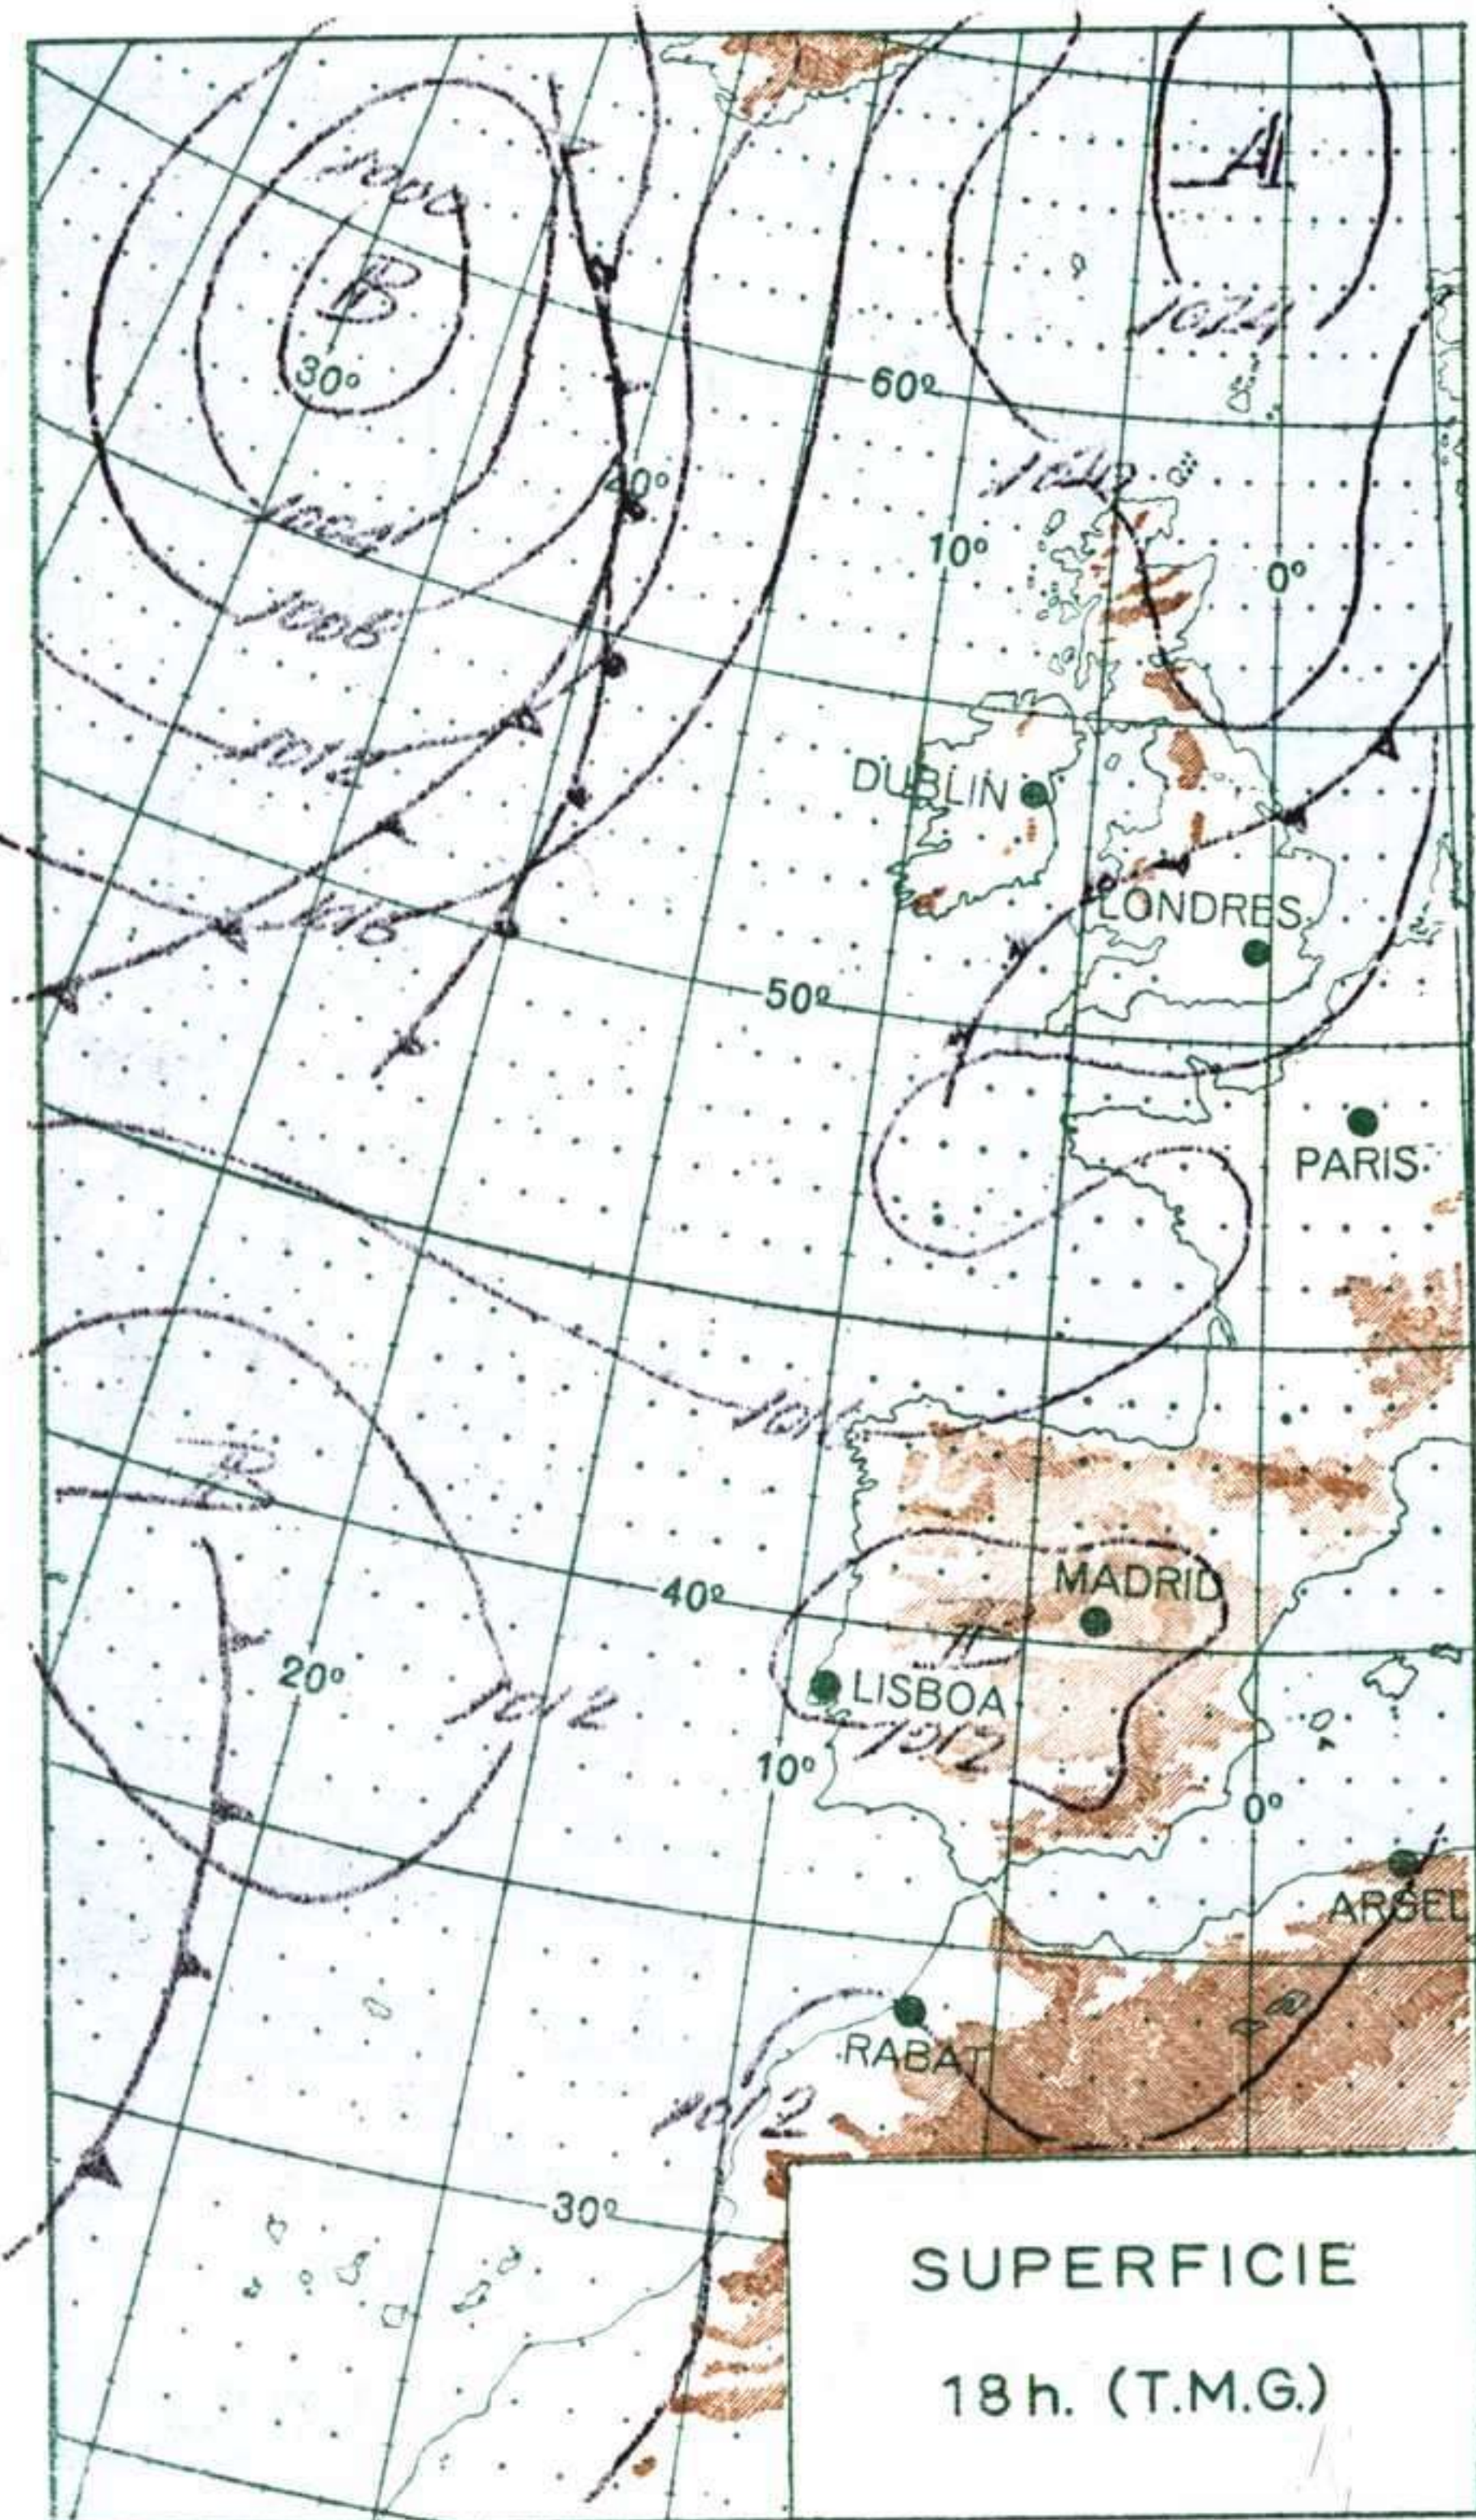

SUPERFICIE  
18h. (T.M.G.)

LLUVIAS Y  
TEMPERATURAS  
MAXIMAS  
18h. (T.M.G.)

R A D I O S O N D E O S

La Coruña — 08 001					Zaragoza — 08 159					Madrid/Barajas — 08 221					Palma/Son Bonet - 08 302					Sta. C. Tenerife — 60 020				
Sondeo a 00 h. (TMG)					Sondeo a 00 h. (TMG)					Sondeo a 00 h. (TMG)					Sondeo a 00 h. (TMG)					Sondeo a 00 h. (TMG)				
Presiones tipo					Presiones tipo					Presiones tipo					Presiones tipo					Presiones tipo				
PPP	hhh	TT	DD	dd ff	PPP	hhh	TT	DD	dd ff	PPP	hhh	TT	DD	dd ff	PPP	hhh	TT	DD	dd ff	PPP	hhh	TT	DD	dd ff
1000	134	13	08	04 06	1000					1000	118				1000	143	18	24	12 06	1000				
850	1498	8	57	03 12	850	1490	10	82	09 08	850	1511	9	12	26 06	850									
700	3081	2	58	01 12	700	3079	-1	57	26 17	700	3096	0	27	27 21	700									
500	5700	-17	58	33 20	500	5690	-18	58	29 38	500	5710	-17		26 51	500									
400	7330	-31	57	33 33	400	7320	-31	57	29 42	400	7340	-30		27 86	400									
300	9320	-43		32 56	300	9320	-42		28 70	300					300									
250	10540	-49		31 65	250	10530	-50			250					250									
200	11980	-55		32 80	200	11970	-58			200					200									
150	13800	-59		33 78	150	13780	-58			150					150									
100	16340	-57			100	16340	-59			100					100									
70					70					70					70									
Puntos notables					Puntos notables					Puntos notables					Puntos notables					Puntos notables				
PPP	TT	DD	DD	DD	PPP	TT	DD	DD	DD	PPP	TT	DD	DD	DD	PPP	TT	DD	DD	DD	PPP	TT	DD	DD	DD
1009	14	08	184	-58						942	15	42	280	-45	1011	18	23							
956	11	10	124	-60						888	12	25	201	-58	887	10	20							
861	9	57	111	-56						810	8	42	182	-57	782	6	29							
786	6	57	92	-58						643	-6	10	100	-59	700	0	27							
694	2	59	82	-58						590	-7	59			630	-6	38							
574	-8	59								439	-26	57			568	-10	16							
376	-34	57								368	-35	57			325	-42								
325	-40	58								324	-38	58												
Sondeo a 12 h. (TMG)					Sondeo a 12 h. (TMG)					Sondeo a 12 h. (TMG)					Sondeo a 12 h. (TMG)					Sondeo a 12 h. (TMG)				
Presiones tipo					Presiones tipo					Presiones tipo					Presiones tipo					Presiones tipo				
PPP	hhh	TT	DD	dd ff	PPP	hhh	TT	DD	dd ff	PPP	hhh	TT	DD	dd ff	PPP	hhh	TT	DD	dd ff	PPP	hhh	TT	DD	dd ff
1000	140	15	26	04 06	1000					1000	115				1000	142	23	57	24 10	1000				
850	1493	7	58	06 14	850	1509	13	59	22 08	850	1526	12	56		850									
700	3074	0	58	03 05	700	xxxx	1	59	24 05	700	3122	2	58	26 19	700									
500	5700	-16	58	36 12	500	5750	-15		29 25	500	5750	-14		26 47	500									
400					400	7390	-28		28 37	400	7410	-26		27 66	400									
300					300	9410	-40		28 60	300	9430	-41		26 78	300									
250					250	10620	-49		29 60	250					250									
200					200	12060	-57		29 60	200					200									
150					150	13860	-60			150					150									
100					100	16400	-58			100					100									
70					70					70					70									
Puntos notables					Puntos notables					Puntos notables					Puntos notables					Puntos notables				
PPP	TT	DD	DD	DD	PPP	TT	DD	DD	DD	PPP	TT	DD	DD	DD	PPP	TT	DD	DD	DD	PPP	TT	DD	DD	DD
1010	16	29	539	-12 58						943	21	60	222	-54	1011	24	58							
938	9	22	500	-16 58						923	17	59			976	21	56							
911	10	58								885	14	57			924	16	50							
858	7	58								834	12	61			878	13	44							
785	5	58								707	1	59			860	12	50							
685	-1	58								589	-4	65			678	0	57							
646	-3	58								375	-32				598	-6								
587	-7	58								357	-32				234	-52								