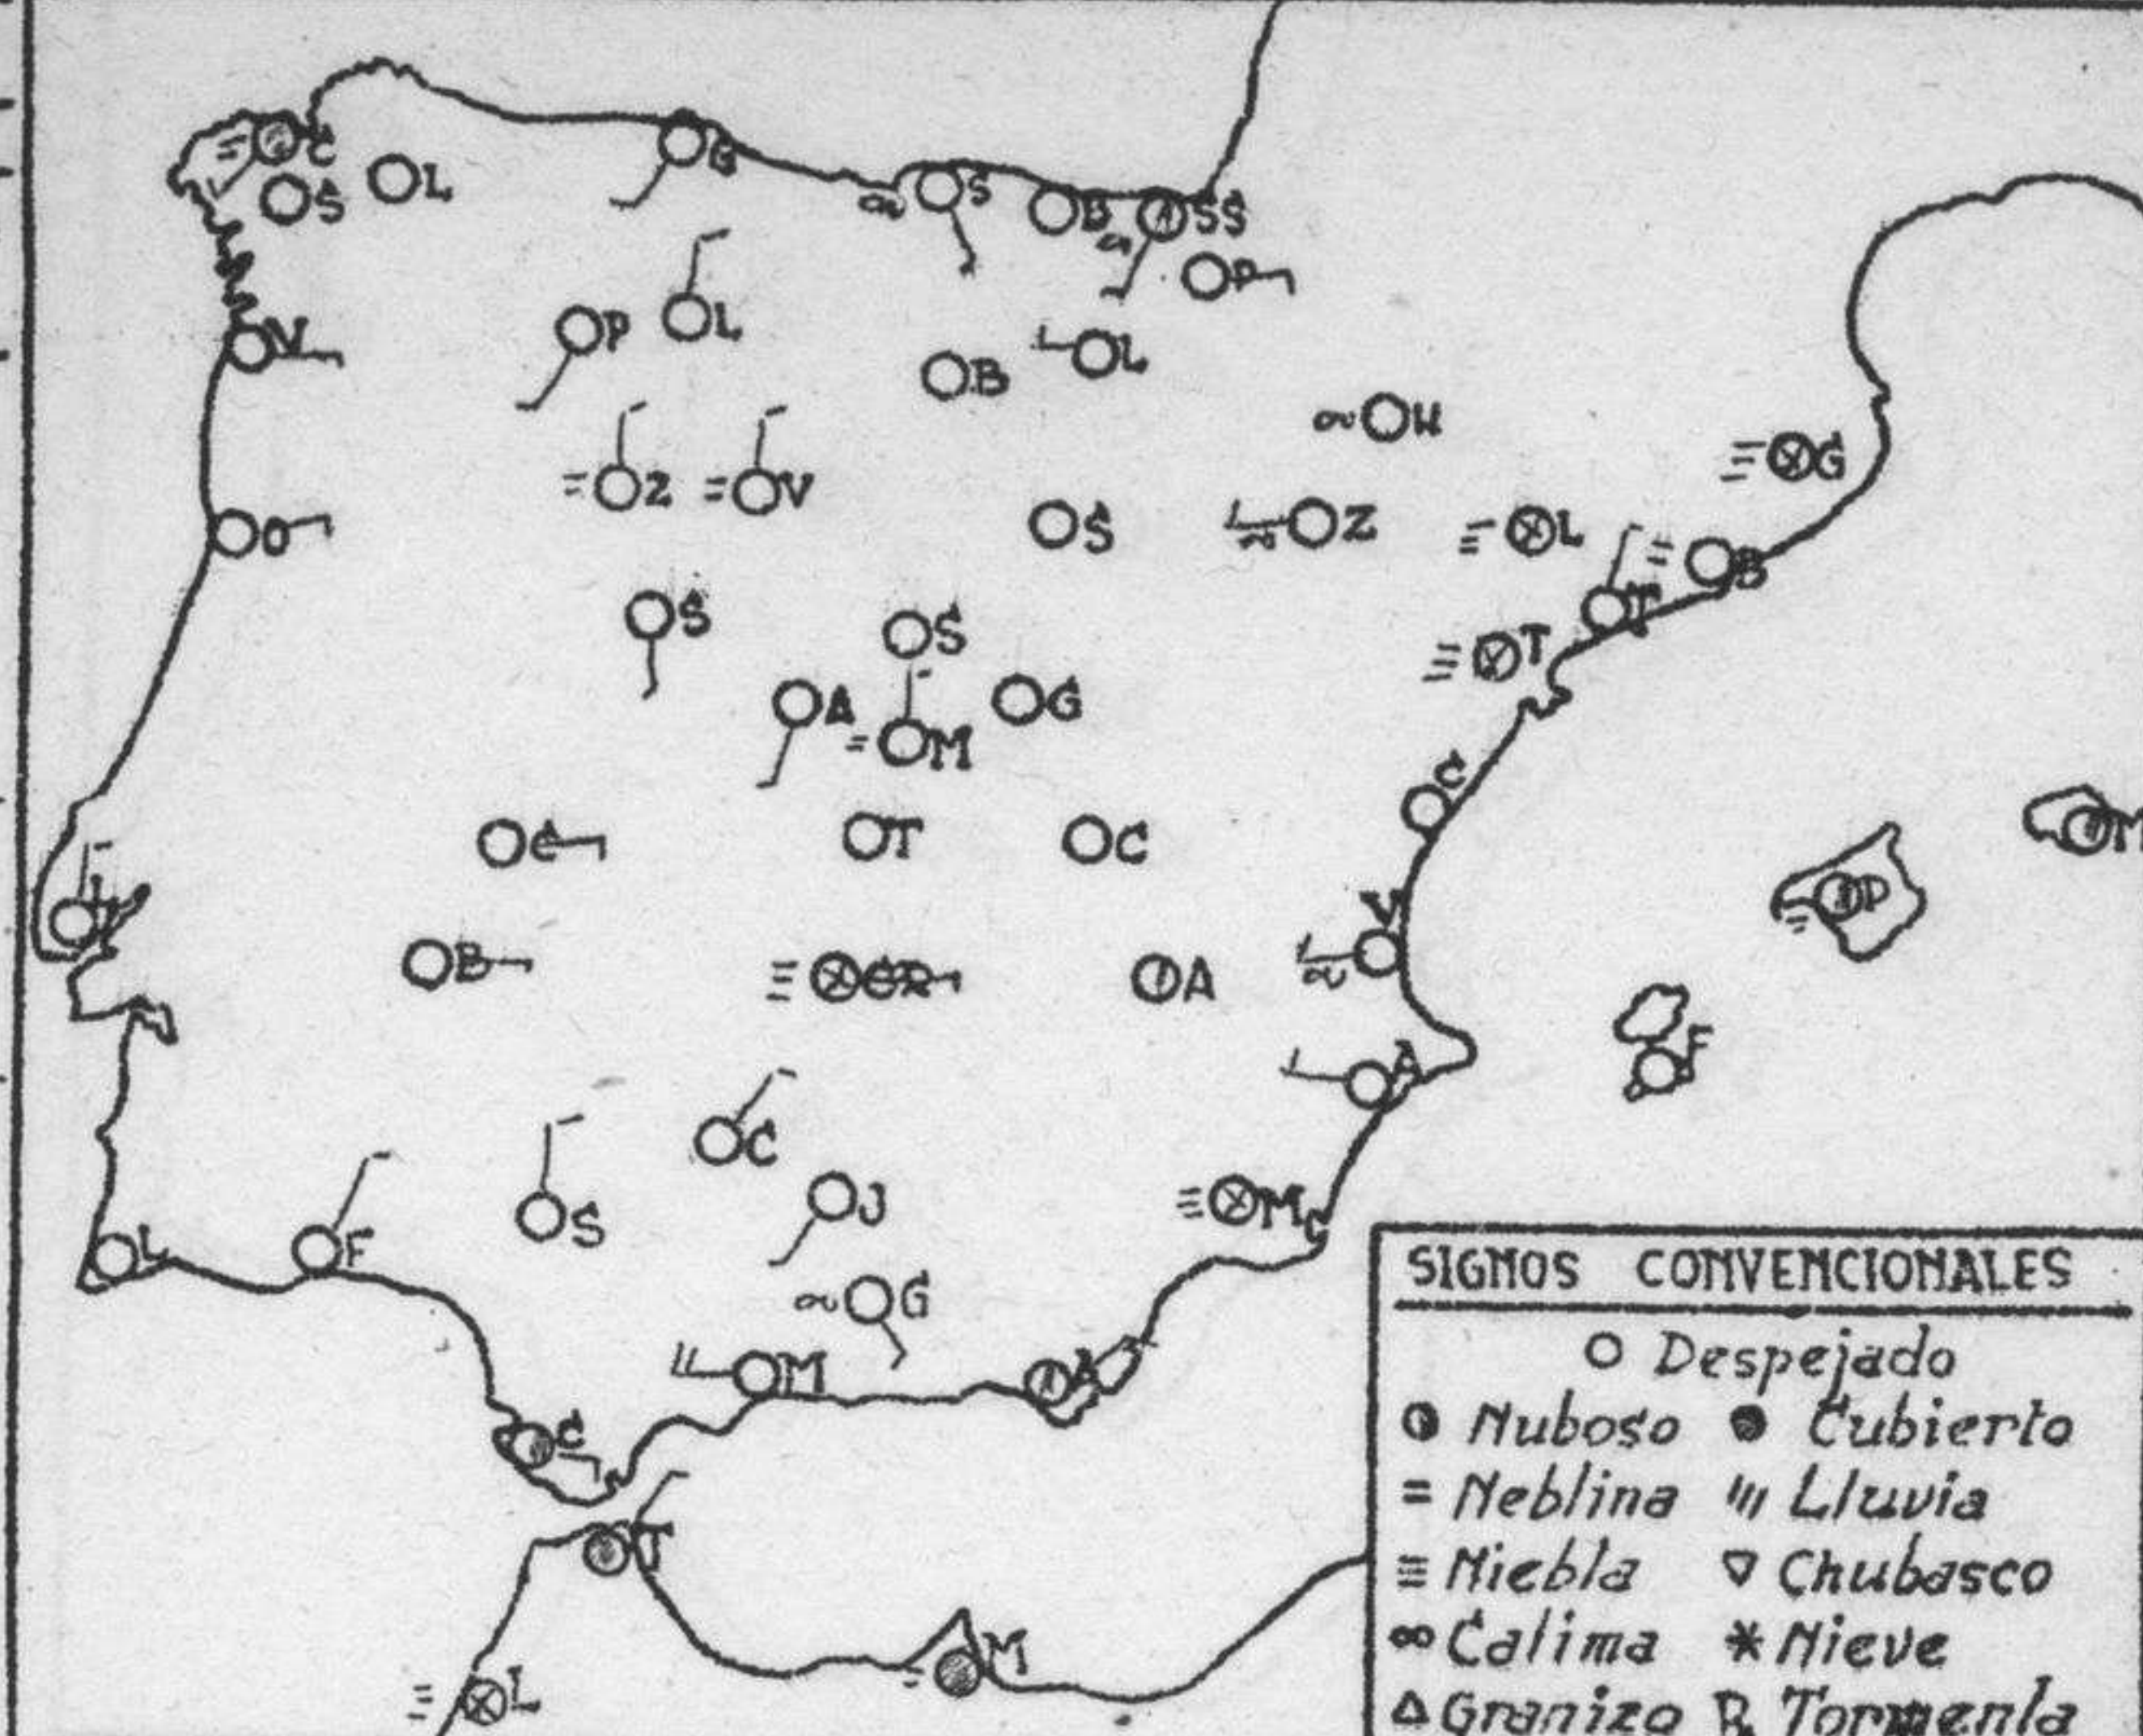

ESTACIONES	EN LAS ULTIMAS 24 HORAS			
	TEMPERATURA		LLUVIA	
	MÁXIMA °C	MÍNIMA °C	DÍA	NOCHE
La Coruña ...	16	7		
Santiago ...	20	2		
Pontevedra ...	15	7		
Vigo ...	17	6		
Lugo ...	15	8		
Gijón ...	16	5		
Santander ...	15	5		
Punta Galea ...	14			
Igueldo ...	14	7		
León ...	14	1		
Zamora ...	14	-3		
Palencia ...	14	-4		
Burgos ...	14	-1		
Soria ...	17	-3		
Valladolid ...	15	-2		
Villanubla ...	15	-2		
Salamanca ...	17	-4		
Avila ...	14	-3		
Segovia ...	14	0		
Navacerrada ...	17			
Madrid ...	15	2		
Toledo ...	17	0		
Cuenca ...	17			
Ciudad Real ...	20	0		
Albacete ...	17	-4		
Cáceres ...	19	6		
Badajoz ...	19	0		
Vitoria ...	17	-3		
Logroño ...	14	0		
Pamplona ...	16	1		
Huesca ...	16	2		
Zaragoza ...	16	-4		
Lérida ...	9	-3		
Gerona ...	17	0		
Barcelona ...	14	6		
Tarragona ...	11	4		
Tortosa ...	15	5		
Castellón ...	16	7		
Valencia ...	16	9		
Alicante ...	20	5		
Murcia ...	23	5		
Los Alcázares ...		?		
Sevilla ...	21	5		
Córdoba ...	20	3		
Jaen ...	20	9		
Granada ...	20	3		
San Fernando ...	16	8		
Málaga ...	17	6		
Almería ...	14	8		
Palma Mallorca ...		?		
Mahón ...		?		
S. Cruz Tenerife ...				
Las Palmas ...	?			
Ceuta ...		?		
Tetuán ...		8		
Larache ...		7		
Melilla ...		9		