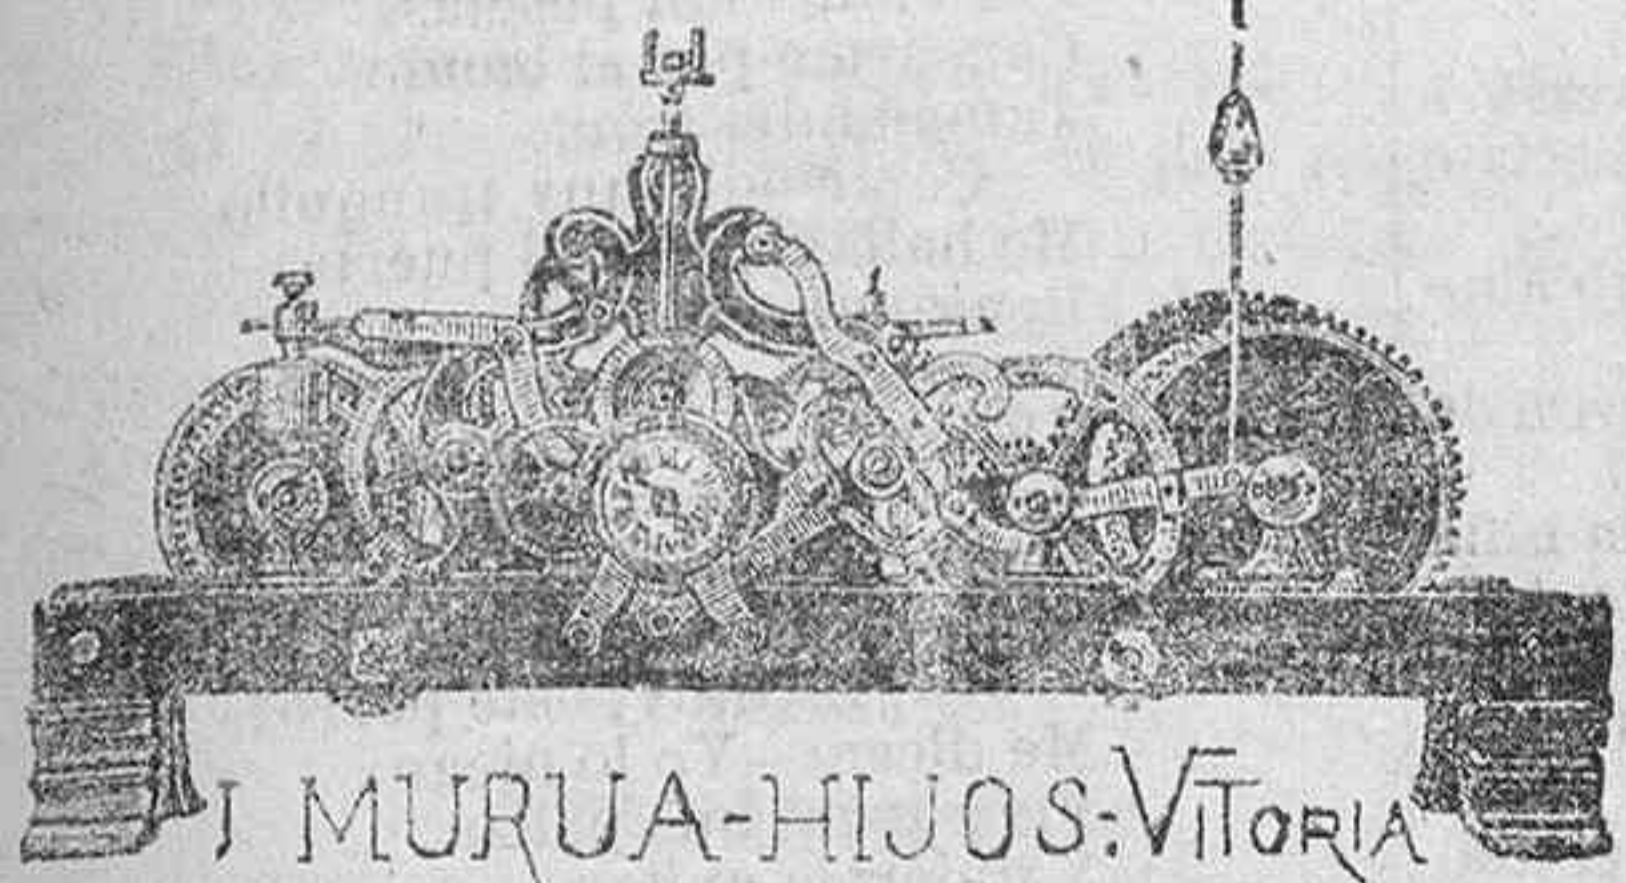

Echebaster (Hijo)

Gran Fábrica en todo lo concerniente al ramo, con especialidad en campanas, yugos y relojes de todas clases y sistemas. A las iglesias pobres pago á plazos sin interés.
Casa fundada en 1824 con real patente de invención por veinte años, la más antigua y acreditada de las provincias vascoas.
De sus acreditadas obras facilitará datos en sus talleres, (Pintorería 82 y Nueva dentro Vitoria (Alava) y de casi todas las Provincias de España á las que tiene remitidas.

Gran Fábrica de Relojes de Torre y Fundición de Campanas y otros objetos

I. Múrua-Hijos

Antiguos y acreditados talleres de construcción de campanas y relojes de varias clases.

Yugos de hierro y de madera y todo lo concerniente al ramo, elegantes formas y sólida construcción, con arreglo al sistema moderno. Relojes para torres de Iglesias, Ayuntamientos, Conventos y Escuelas, sistema MURUA, tan conocidos por el poco peso con que marchan, como por su perfecta construcción.

Esferas de cristal esmerilado, transparentes y de hierro, péndolas compensadores, etc. etc., Nuevo procedimiento de volteo para campanas.

Se aconseja no emprendan obras de este género sin consultar esta casa; así lo demuestran las obras de su procedencia.

Talleres calle de Francia y Portal de Urbina n.º 2, VITORIA (Alava)

Los legítimos chocolateros de los RR. PP. Benedictinos son el mejor, más nutritivo y agradable de los alimentos.

Las personas que desean tomar un exquisito chocolate, deben probarlos.

Véndense á 2. 250 y 8 pias. 11 bra, con canela, sin ella y á la vainilla.

Exíjase el nombre Benedictinos y los escudos de la Orden en las etiquetas.

De venta: Establecimiento de D. Angel Elgueta.

PIANOS marca VIUDA DE ESTELA

Antigua de Bernareggi