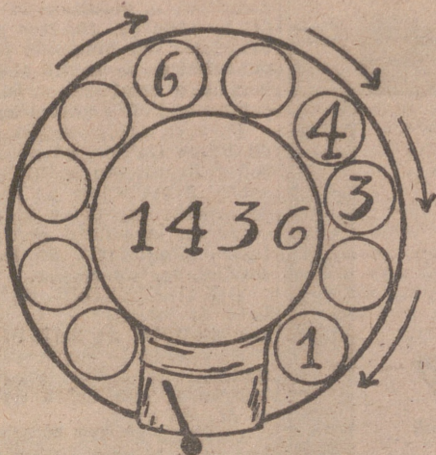

CLASES DE SOLFEO Y PIANO
Precios módicos.
Informes: Casa Erviti.

FAJAS mucho surtido.
CORSES muy fuertes.
PINZAS para depilar.
PEINES y PEINETILLAS

HERNIADOS

Es necesario fortalecer los músculos debilitados, aumentando su fuerza contráctil que sólo nuestro ultra-moderno METODO puede conseguirlo, con el logro de una completa contención o reducción de la hernia, por voluminosa, antigua o rebelde que la misma sea.

Para más detalles, acudir de 9 mañana a 1 tarde, en:

CALAHORRA.—Jueves 28 marzo.—HOTEL MODERNO.
LOGROÑO.—Viernes 29 marzo.—HOTEL COMERCIO.
TUDELA.—Sábado 30 marzo.—HOTEL UNION.

GABINETE ORTOPEDICO RUBI-HERNIAS
Método Dr. M. FUENTES

Avenida Hernán Cortés, 11, pral., Dcha, Teléfono 3783. Zaragoza

LA AZUCARERA DE CALAHORRA

Avisa a los cultivadores que en la pasada campaña le entregaron remolacha, que pueden pasar inmediatamente por casa de sus representantes, los Sres. DE MIGUEL HERMANOS S. L., de LOGROÑO, a recoger el azúcar que les corresponde, a razón de un kg. por tonelada de remolacha entregada.

Uno... Cuatro... Tres... Seis...

Anote usted ese número y ...

¿SARNA? ¿PICOR?

se cura radicalmente sin baño con

LOCION BRU

El más limpio y cómodo de cuantos preparados se conocen.
Estuche grande, 10 Ptas. Pequeño, 5,80.
Venta en Farmacias y Centros de Especialidades.

MUEBLES "ORUE"

ONCE DE JUNIO, 9.-- Junto al Banco de España

SASTRE

Se admiten géneros. Trabajo inmejorable. Plaza Héroes del Alcázar de Toledo (Portallillos), 15, 2.º.

Mejor servicio y mayor economía

Agencia Fúnebre Berger

SAGASTA, 27
Tls. 1119 y 1752

Academia de Conducción CASADO

CURSO COMPLETO: Precio rebajado. General Franco, 18. Garage.

PARA BODAS, FIESTAS Y BAILES su Orquesta uniformada, ALHAMBRA JAZZ. Informes: Casa Erviti.

ATENCION

Se venden naranjas primera, a 0'70 pesetas al por mayor y a 0'80 al detall, y patatas de siembra. Mayor, 103. Tf. 1128.

Agencia Blázquez

POLLITOS Leghorn, alta selección. Nacimientos todos los jueves. Granja Rioja, Vara de Rey, 41.

PASTRANA

Teléfonos: 1754 y 1258

LABRADOR

¿Quiéres quedar bien servido? Si tienes que comprar ganado, acude a las Cuadras de Justo Herreros, que acaba de recibir machos y mulas de Cataluña, inmejorables, a toda prueba. Carretera Arnedo, núm. 9. Teléfono, 85, en Calahorra.

PATATAS

blancas y encarnadas, del Valle Losa y de las montañas alavesas, de toda confianza, las vende, Viuda de Arenas, Mayor, 63.