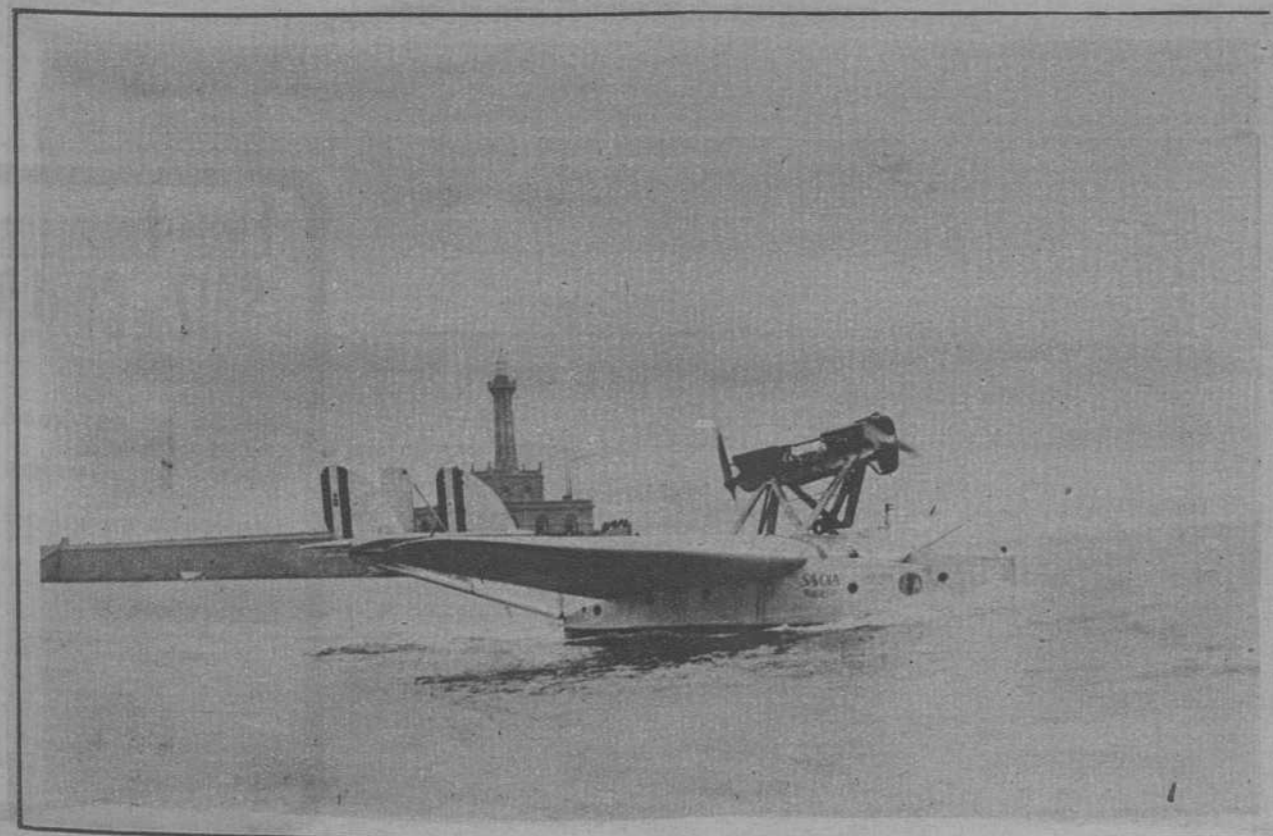

BARCELONA.—De Pinedo y Franco en el Apeadero de la calle de Aragón, acompañados de las autoridades. (Fot. Maymó).

BARCELONA.—El «Santa María II» al despegar para dirigirse a Roma. (Fot. Maymó).

Vicente Barrera, el valor más positivo del toreo actual, que está realizando su semana grande con cinco corridas: en Algeciras — donde alcanzó enorme triunfo; — en Murcia; hoy en Madrid; el sábado en Valencia y el domingo en Zaragoza. (Fot. Sanchis)