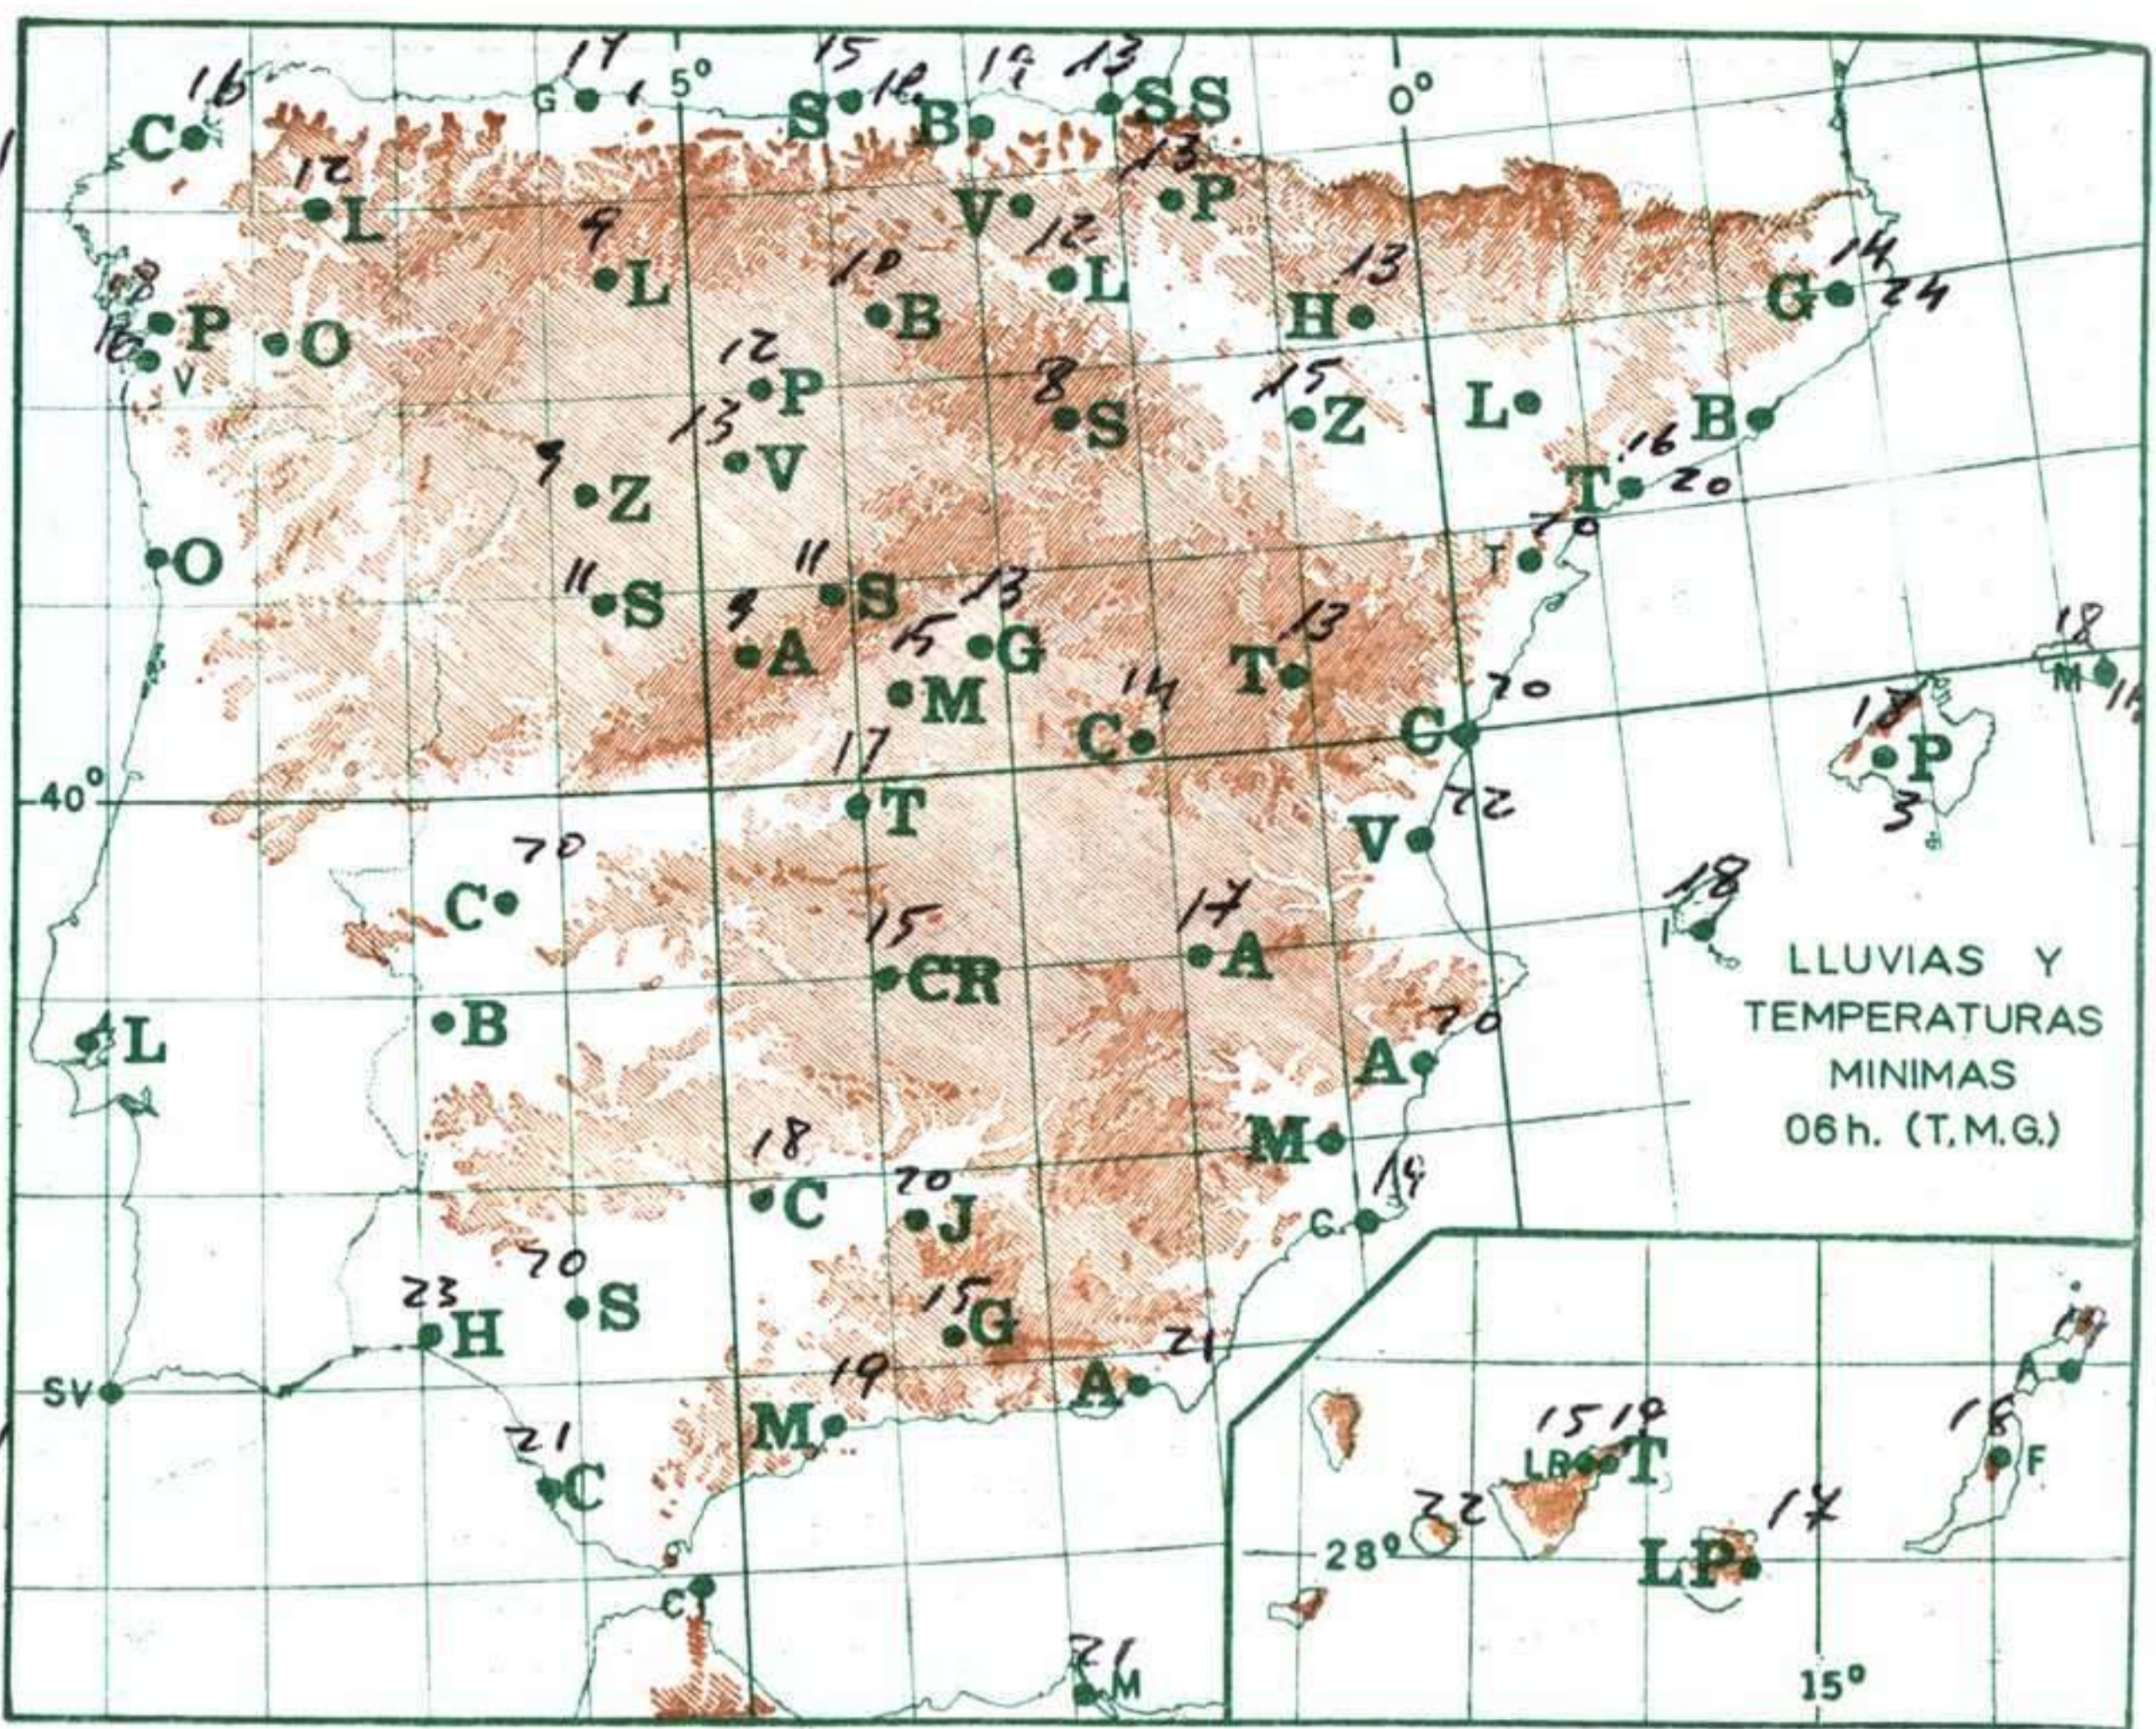

R A D I O S O N D E O S

La Coruña — 08 001						Zaragoza — 08 159						Madrid/Barajas — 08 221						Palma/Son Bonet — 08 302						Sta. C. Tenerife — 60 020					
Sondeo a 00 h. (TMG)						Sondeo a 00 h. (TMG)						Sondeo a 00 h. (TMG)						Sondeo a 00 h. (TMG)						Sondeo a 00 h. (TMG)					
Presiones tipo						Presiones tipo						Presiones tipo						Presiones tipo						Presiones tipo					
PPP	hhh	TT	DD	dd	ff	PPP	hhh	TT	DD	dd	ff	PPP	hhh	TT	DD	dd	ff	PPP	hhh	TT	DD	dd	ff	PPP	hhh	TT	DD	dd	ff
1000	159	16	35	05	17	1000						1000						1000	130	20	19	15	10	1000	130	22	56	00	00
850	1515	8	60	05	23	850						850	1511	10	05	23	08	850	1540	20			00						
700	3114	5	77	02	18	700						700	3118	4		29	23	700	3180	9	56	00	00						
500	5760	-13	66	01	21	500						500	5760	-14		27	27	500	5890	-7			05						
400	7420	-26	62	02	29	400						400	7420	-25		28	27	400	7580	-19			05						
300	9430	-43		02	57	300						300						300	9660	-34			05						
250	10630	-53		02	71	250						250						250	10910	-43			06						
200	12050	-60		02	35	200						200						200	12380	-53			09						
150	13860	-57		01	33	150						150						150	14190	-64			09						
100						100						100						100	16640	-68			03						
70						70						70						70	18810	-62									
Puntos notables						Puntos notables						Puntos notables						Puntos notables						Puntos notables					
PPP	TT	DD	PPP	TT	DD	PPP	TT	DD	PPP	TT	DD	PPP	TT	DD	PPP	TT	DD	PPP	TT	DD	PPP	TT	DD	PPP	TT	DD	PPP	TT	DD
1012	17	38	625	0	78													1009	20	17				1011	23	57	146	-65	
986	15	31	412	-24	61													996	19	34				974	20	35			
926	9	00	315	-40	70													834	10	04				924	25				
900	9	00	246	-54														813	11	59				836	19				
848	9	63	201	-60														736	7	57				715	10				
814	7	70	184	-57														400	-25					624	5				
770	9	71	153	-57																				376	-23				
715	6	86	107	-62																				217	-50				
Sondeo a 12 h. (TMG)						Sondeo a 12 h. (TMG)						Sondeo a 12 h. (TMG)						Sondeo a 12 h. (TMG)						Sondeo a 12 h. (TMG)					
Presiones tipo						Presiones tipo						Presiones tipo						Presiones tipo						Presiones tipo					
PPP	hhh	TT	DD	dd	ff	PPP	hhh	TT	DD	dd	ff	PPP	hhh	TT	DD	dd	ff	PPP	hhh	TT	DD	dd	ff	PPP	hhh	TT	DD	dd	ff
1000	157	19	58	04	15	1000						1000	117					1000	133	22	58	06	08	1000	148	25	59	00	00
850	1522	7	57	07	24	850						850	1506	11	60	05	13	850	1515	10	48	21	14	850	1553	21			00
700	3111	3	74	04	21	700						700	3112	3	33	26	17	700	3111	2	49	26	33	700	3195	11			00
500	5760	-13	63	02	19	500						500	5750	14	62	30	17	500	5750	-13		26	39	500	5900	-9			05
400	7410	-26	59	02	42	400						400	7390	-37	50	29	21	400	7420	-24		24	39	400	7590	-20			05
300	9430	-42		04	46	300						300	9400	-44		29	31	300						300	9660	-34			05
250	10640	-53		01	78	250						250	10600	-55				250						250	10920	-43			05
200	12060	-57		04	61	200						200	12020	-54		30	30	200						200	12390	-52			05
150	13860	-57				150						150	13870	-56		31	20	150						150	14210	-63			05
100						100						100						100						100	16660	-67			05
70						70						70						70						70	18850	-61			09
Puntos notables						Puntos notables						Puntos notables						Puntos notables						Puntos notables					
PPP	TT	DD	PPP	TT	DD	PPP	TT	DD	PPP	TT	DD	PPP	TT	DD	PPP	TT	DD	PPP	TT	DD	PPP	TT	DD	PPP	TT	DD	PPP	TT	DD

Estación	ALTITUD																				
	Indicativo	dd ff				dd ff				dd ff				dd ff				dd ff			
Dia/hora																					
Altitud	dd ff	dd ff	dd ff	dd ff	dd ff	dd ff	dd ff	dd ff	dd ff	dd ff	dd ff	dd ff	dd ff	dd ff	dd ff	dd ff	dd ff	dd ff			
Tierra																					
1.000																					
1.500																					
2.000																					
3.000																					
4.000																					
5.500																					
7.000																					
9.000																					
10.500																					
12.000