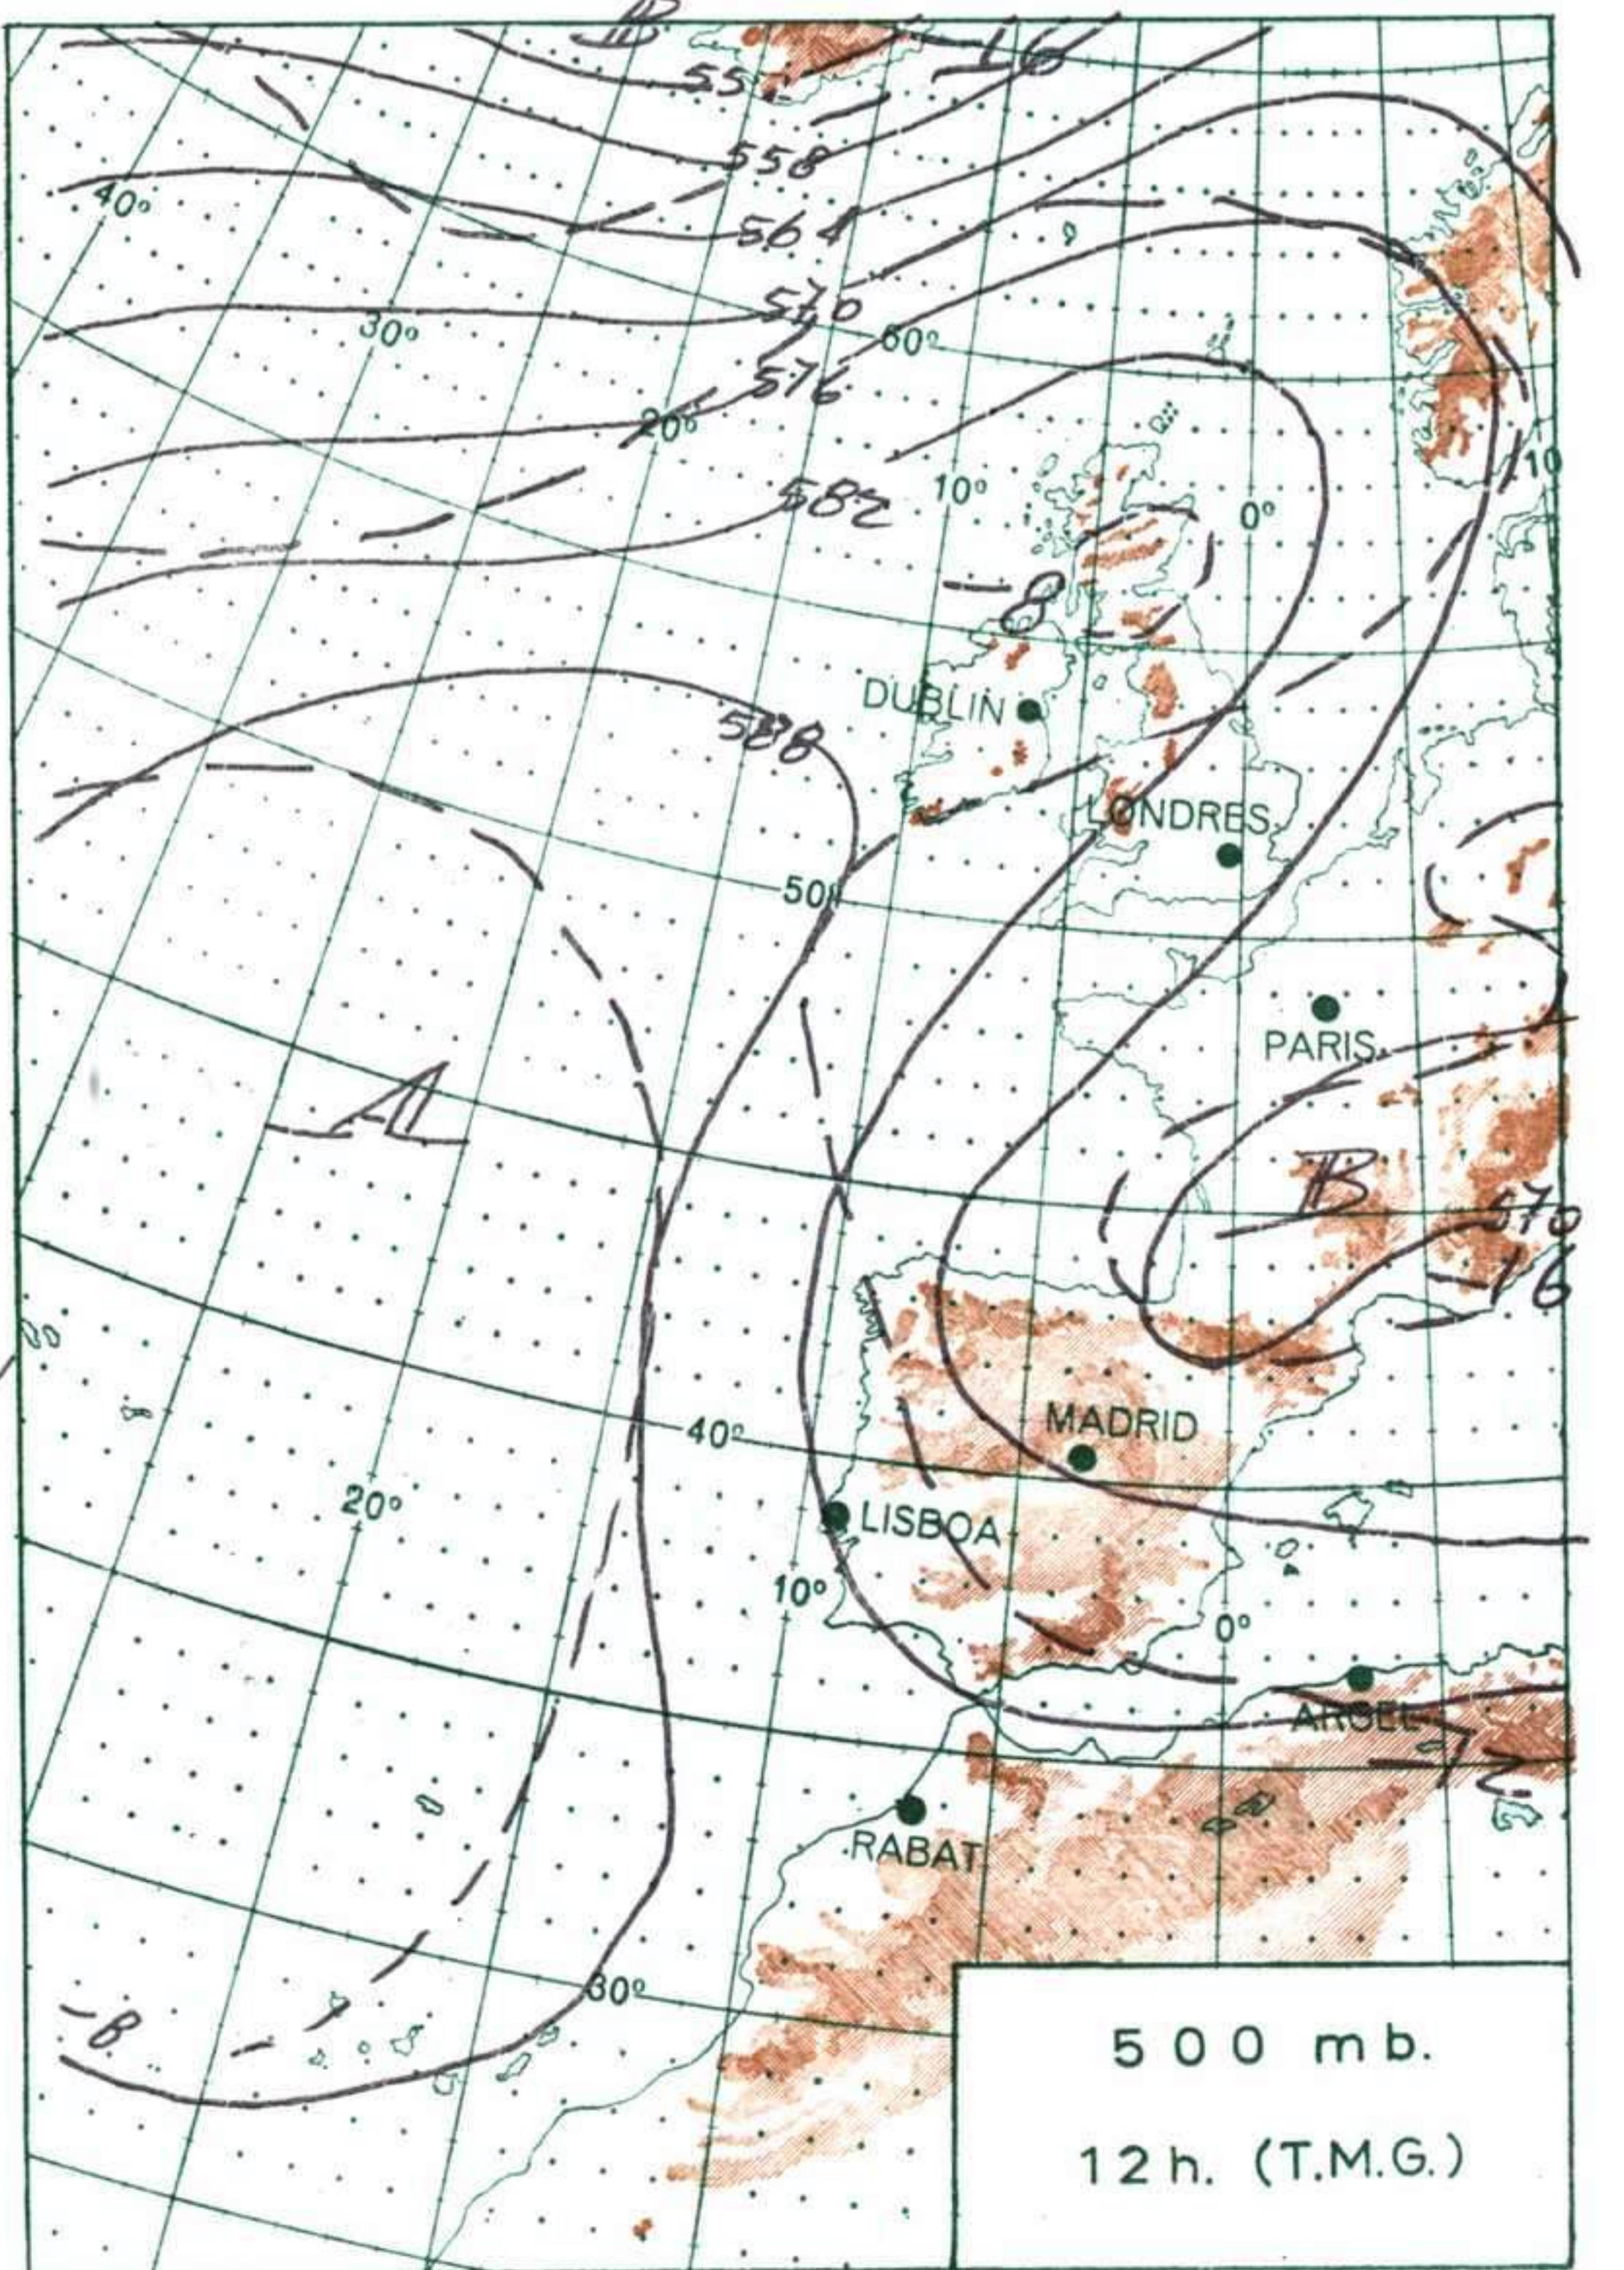

ALTITUDES

>2000
2000

2000
1000

1000
500

500
0

Mts.