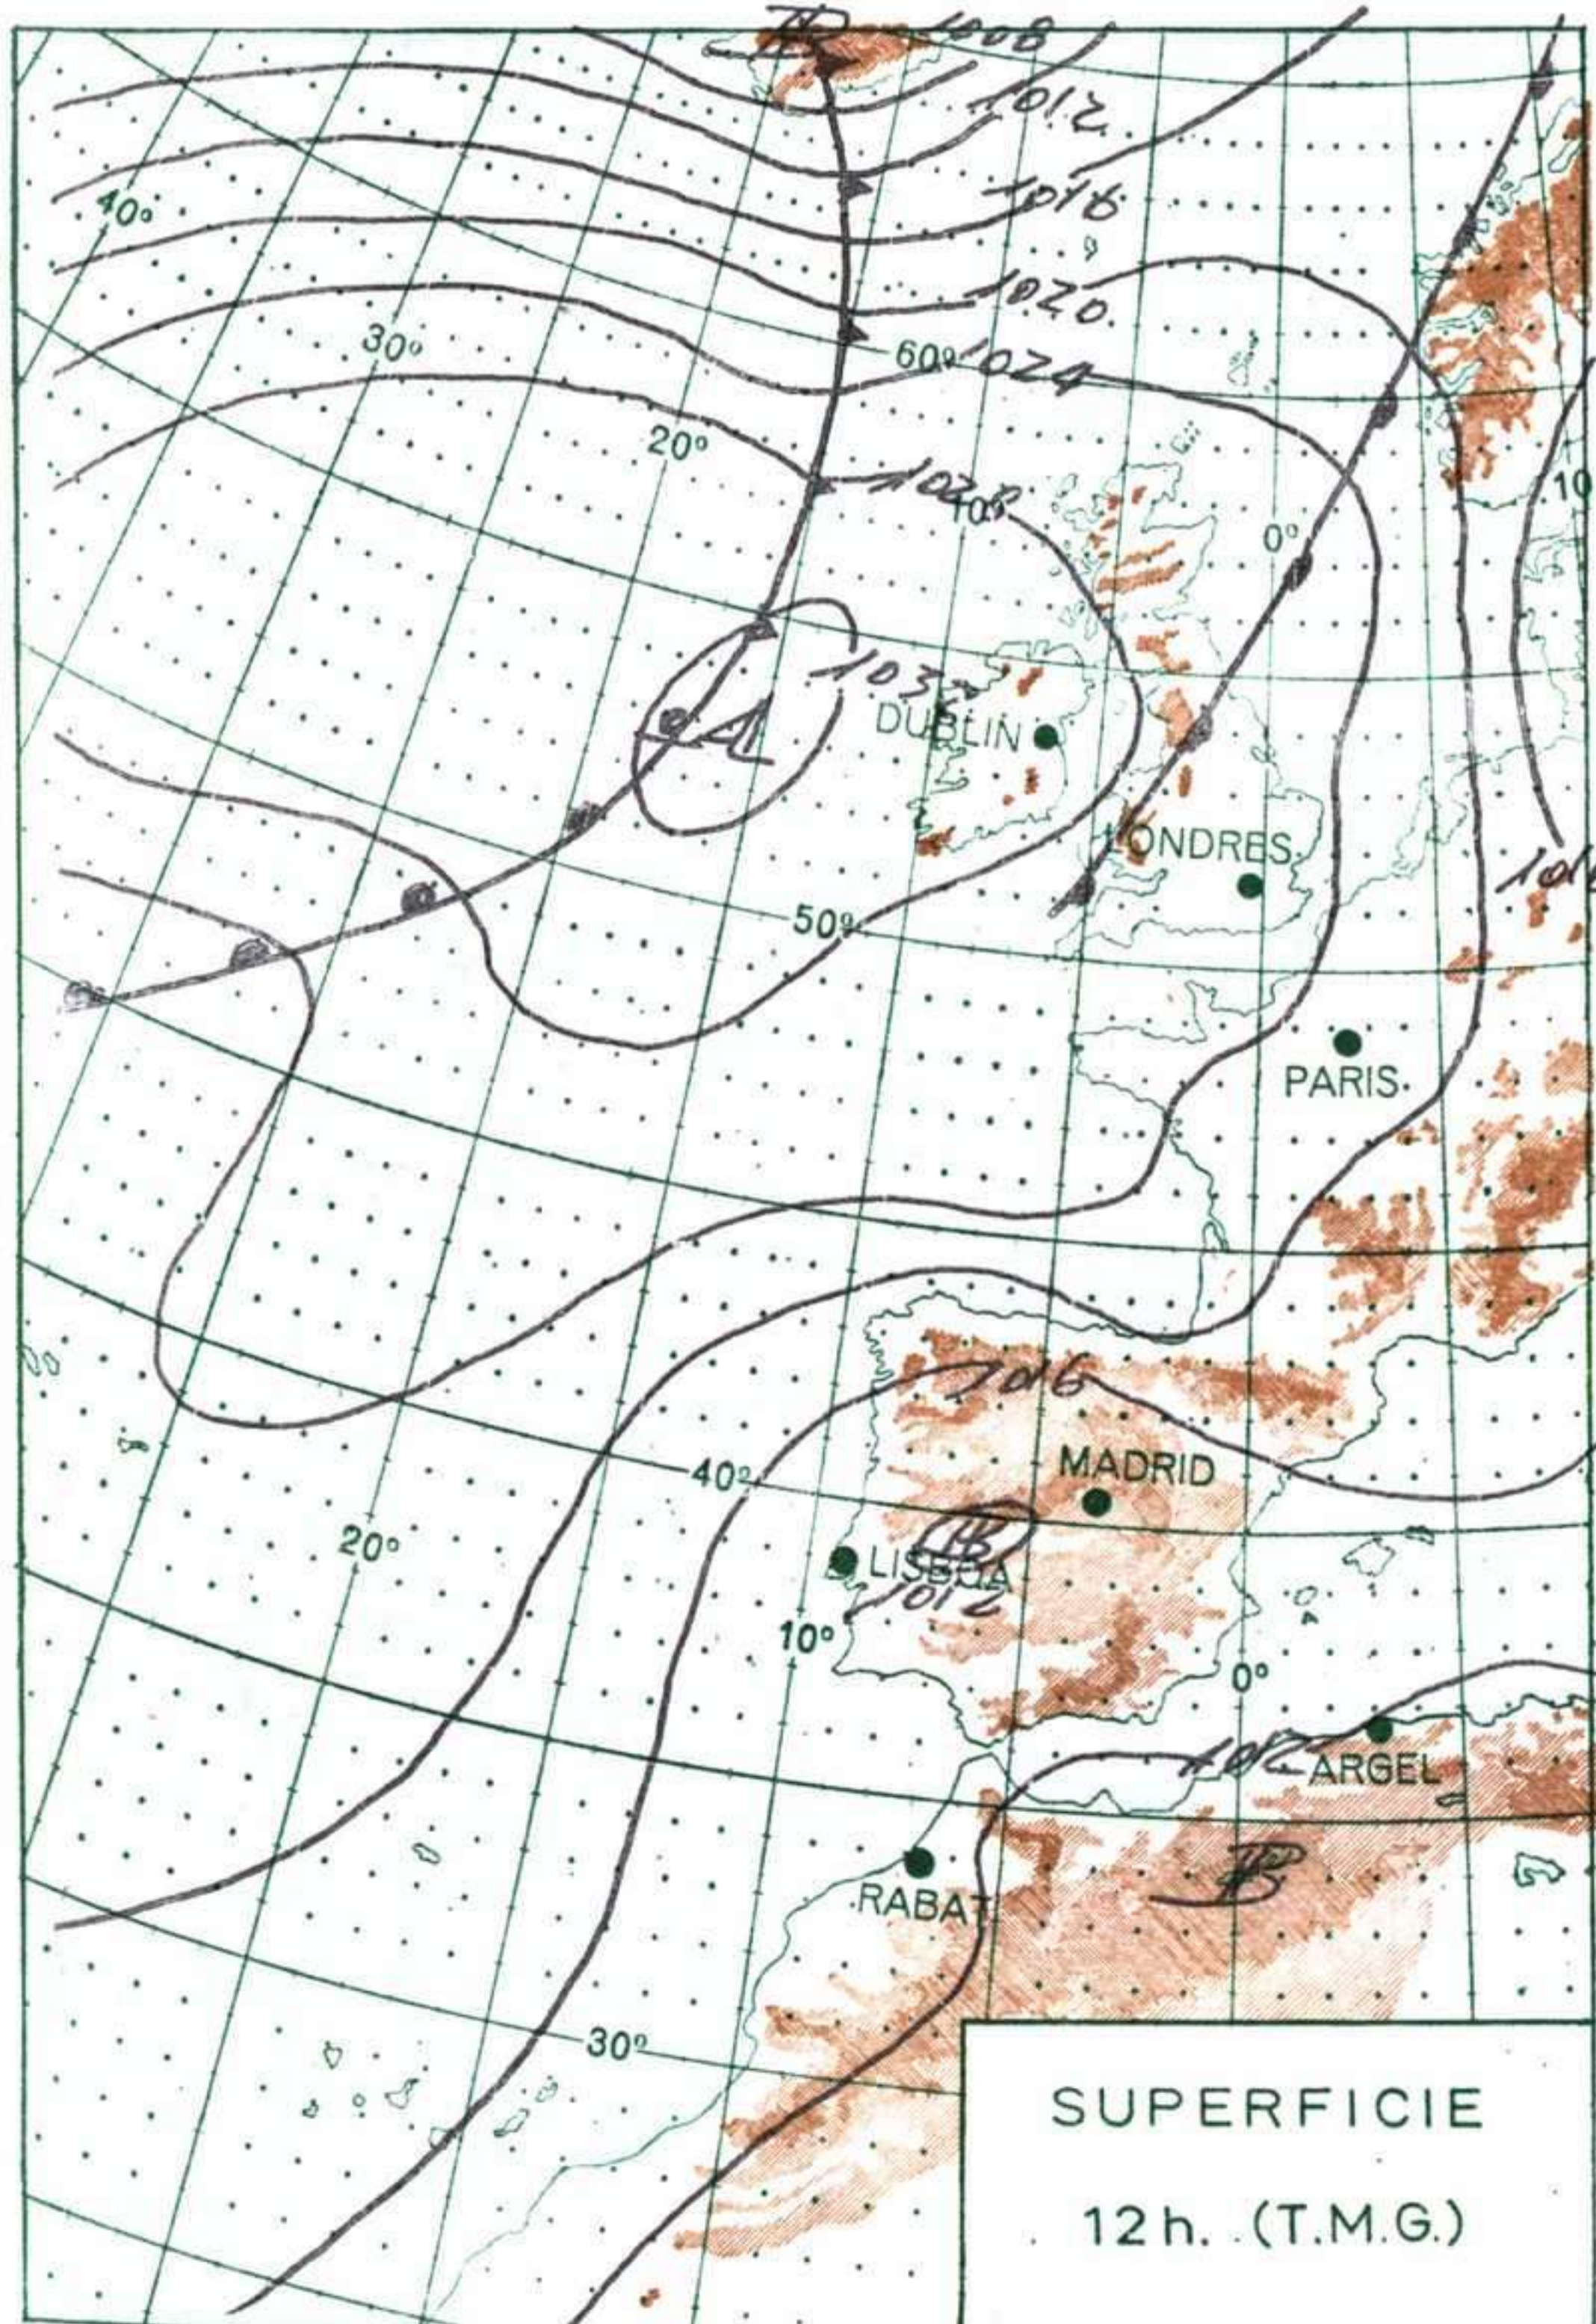

ALTITUDES

>2000
2000

2000
1000

1000
500

500
0

Mts.