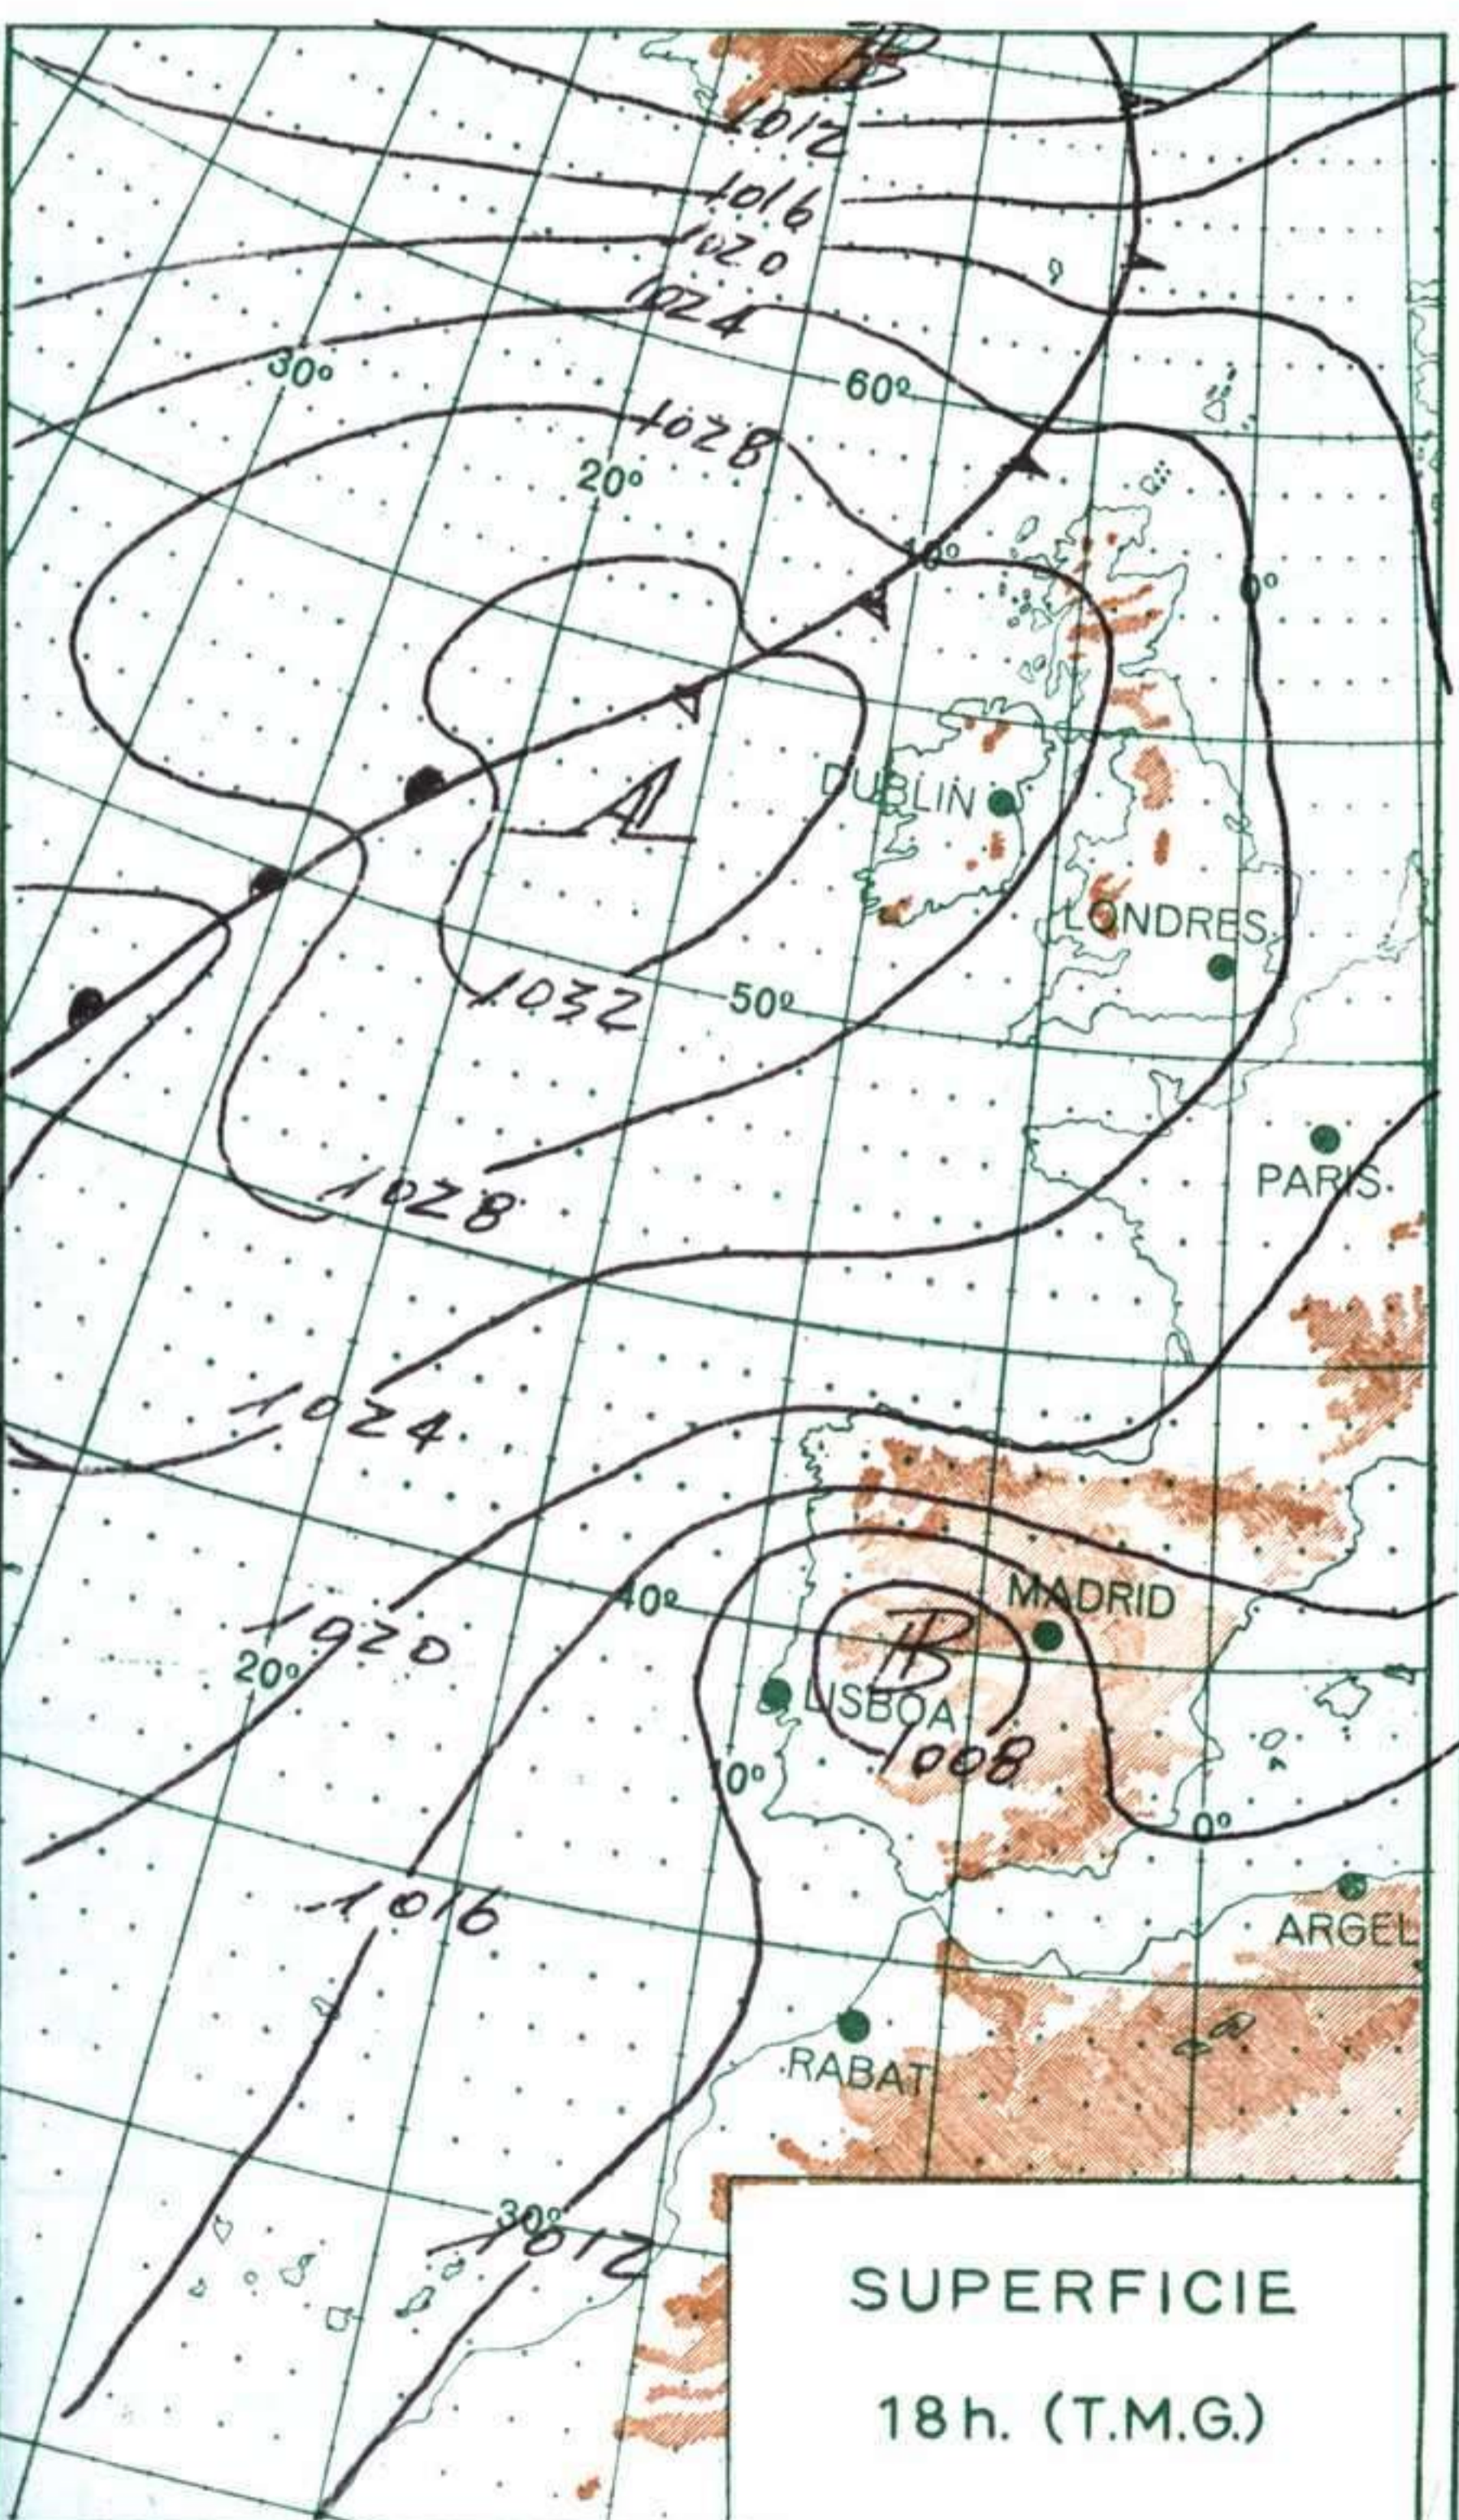

R A D I O S O N D E O S

La Coruña — 08 001						Zaragoza — 08 159						Madrid/Barajas — 08 221						Palma/Son Bonet — 08 302						Sta. C. Tenerife — 60 020					
Sondeo a 00 h. (TMG)						Sondeo a 00 h. (TMG)						Sondeo a 00 h. (TMG)						Sondeo a 00 h. (TMG)						Sondeo a 00 h. (TMG)					
Presiones tipo						Presiones tipo						Presiones tipo						Presiones tipo						Presiones tipo					
PPP	hhh	TT	DD	dd	ff	PPP	hhh	TT	DD	dd	ff	PPP	hhh	TT	DD	dd	ff	PPP	hhh	TT	DD	dd	ff	PPP	hhh	TT	DD	dd	ff
1000	159	16	35	05	17	1000						1000						1000	130	20	19	15	10	1000	130	22	56	00	00
850	1515	8	60	05	23	850						850	1511	10	05	23	08	850	1540	20			00						
700	3114	5	77	02	18	700						700	3118	4		29	23	700	3180	9	56	00	00						
500	5760	-13	66	01	21	500						500	5760	-14		27	27	500	5890	-7			05						
400	7420	-26	62	02	29	400						400	7420	-25		28	27	400	7580	-19			05						
300	9430	-43		02	57	300						300						300	9660	-34			05						
250	10630	-53		02	71	250						250						250	10910	-43			06						
200	12050	-60		02	35	200						200						200	12380	-53			09						
150	13860	-57		01	33	150						150						150	14190	-64			09						
100						100						100						100	16640	-68			03						
70						70						70						70	18810	-62									
Puntos notables						Puntos notables						Puntos notables						Puntos notables						Puntos notables					
PPP	TT	DD	PPP	TT	DD	PPP	TT	DD	PPP	TT	DD	PPP	TT	DD	PPP	TT	DD	PPP	TT	DD	PPP	TT	DD	PPP	TT	DD	PPP	TT	DD
1012	17	38	625	0	78													1009	20	17				1011	23	57	146	-65	
986	15	31	412	-24	61													996	19	34				974	20	35			
926	9	00	315	-40	70													834	10	04				924	25				
900	9	00	246	-54														813	11	59				836	19				
848	9	63	201	-60														736	7	57				715	10				
814	7	70	184	-57														400	-25					624	5				
770	9	71	153	-57																				376	-23				
715	6	86	107	-62																				217	-50				
Sondeo a 12 h. (TMG)						Sondeo a 12 h. (TMG)						Sondeo a 12 h. (TMG)						Sondeo a 12 h. (TMG)						Sondeo a 12 h. (TMG)					
Presiones tipo						Presiones tipo						Presiones tipo						Presiones tipo						Presiones tipo					
PPP	hhh	TT	DD	dd	ff	PPP	hhh	TT	DD	dd	ff	PPP	hhh	TT	DD	dd	ff	PPP	hhh	TT	DD	dd	ff	PPP	hhh	TT	DD	dd	ff
1000	157	19	58	04	15	1000						1000	117					1000	133	22	58	06	08	1000	148	25	59	00	00
850	1522	7	57	07	24	850						850	1506	11	60	05	13	850	1515	10	48	21	14	850	1553	21			00
700	3111	3	74	04	21	700						700	3112	3	33	26	17	700	3111	2	49	26	33	700	3195	11			00
500	5760	-13	63	02	19	500						500	5750	14	62	30	17	500	5750	-13		26	39	500	5900	-9			05
400	7410	-26	59	02	42	400						400	7390	-37	50	29	21	400	7420	-24		24	39	400	7590	-20			05
300	9430	-42		04	46	300						300	9400	-44		29	31	300						300	9660	-34			05
250	10640	-53		01	78	250						250	10600	-55				250						250	10920	-43			05
200	12060	-57		04	61	200						200	12020	-54		30	30	200						200	12390	-52			05
150	13860	-57				150						150	13870	-56		31	20	150						150	14210	-63			05
100						100						100						100						100	16660	-67			05
70						70						70						70						70	18850	-61			09
Puntos notables						Puntos notables						Puntos notables						Puntos notables						Puntos notables					
PPP	TT	DD	PPP	TT	DD	PPP	TT	DD	PPP	TT	DD	PPP	TT	DD	PPP	TT	DD	PPP	TT	DD	PPP	TT	DD	PPP	TT	DD	PPP	TT	DD

Estación	ALTITUD																				
	Indicativo	dd ff				dd ff				dd ff				dd ff				dd ff			
Dia/hora																					
Altitud	dd ff	dd ff	dd ff	dd ff	dd ff	dd ff	dd ff	dd ff	dd ff	dd ff	dd ff	dd ff	dd ff	dd ff	dd ff	dd ff	dd ff	dd ff			
Tierra																					
1.000																					
1.500																					
2.000																					
3.000																					
4.000																					
5.500																					
7.000																					
9.000																					
10.500																					
12.000