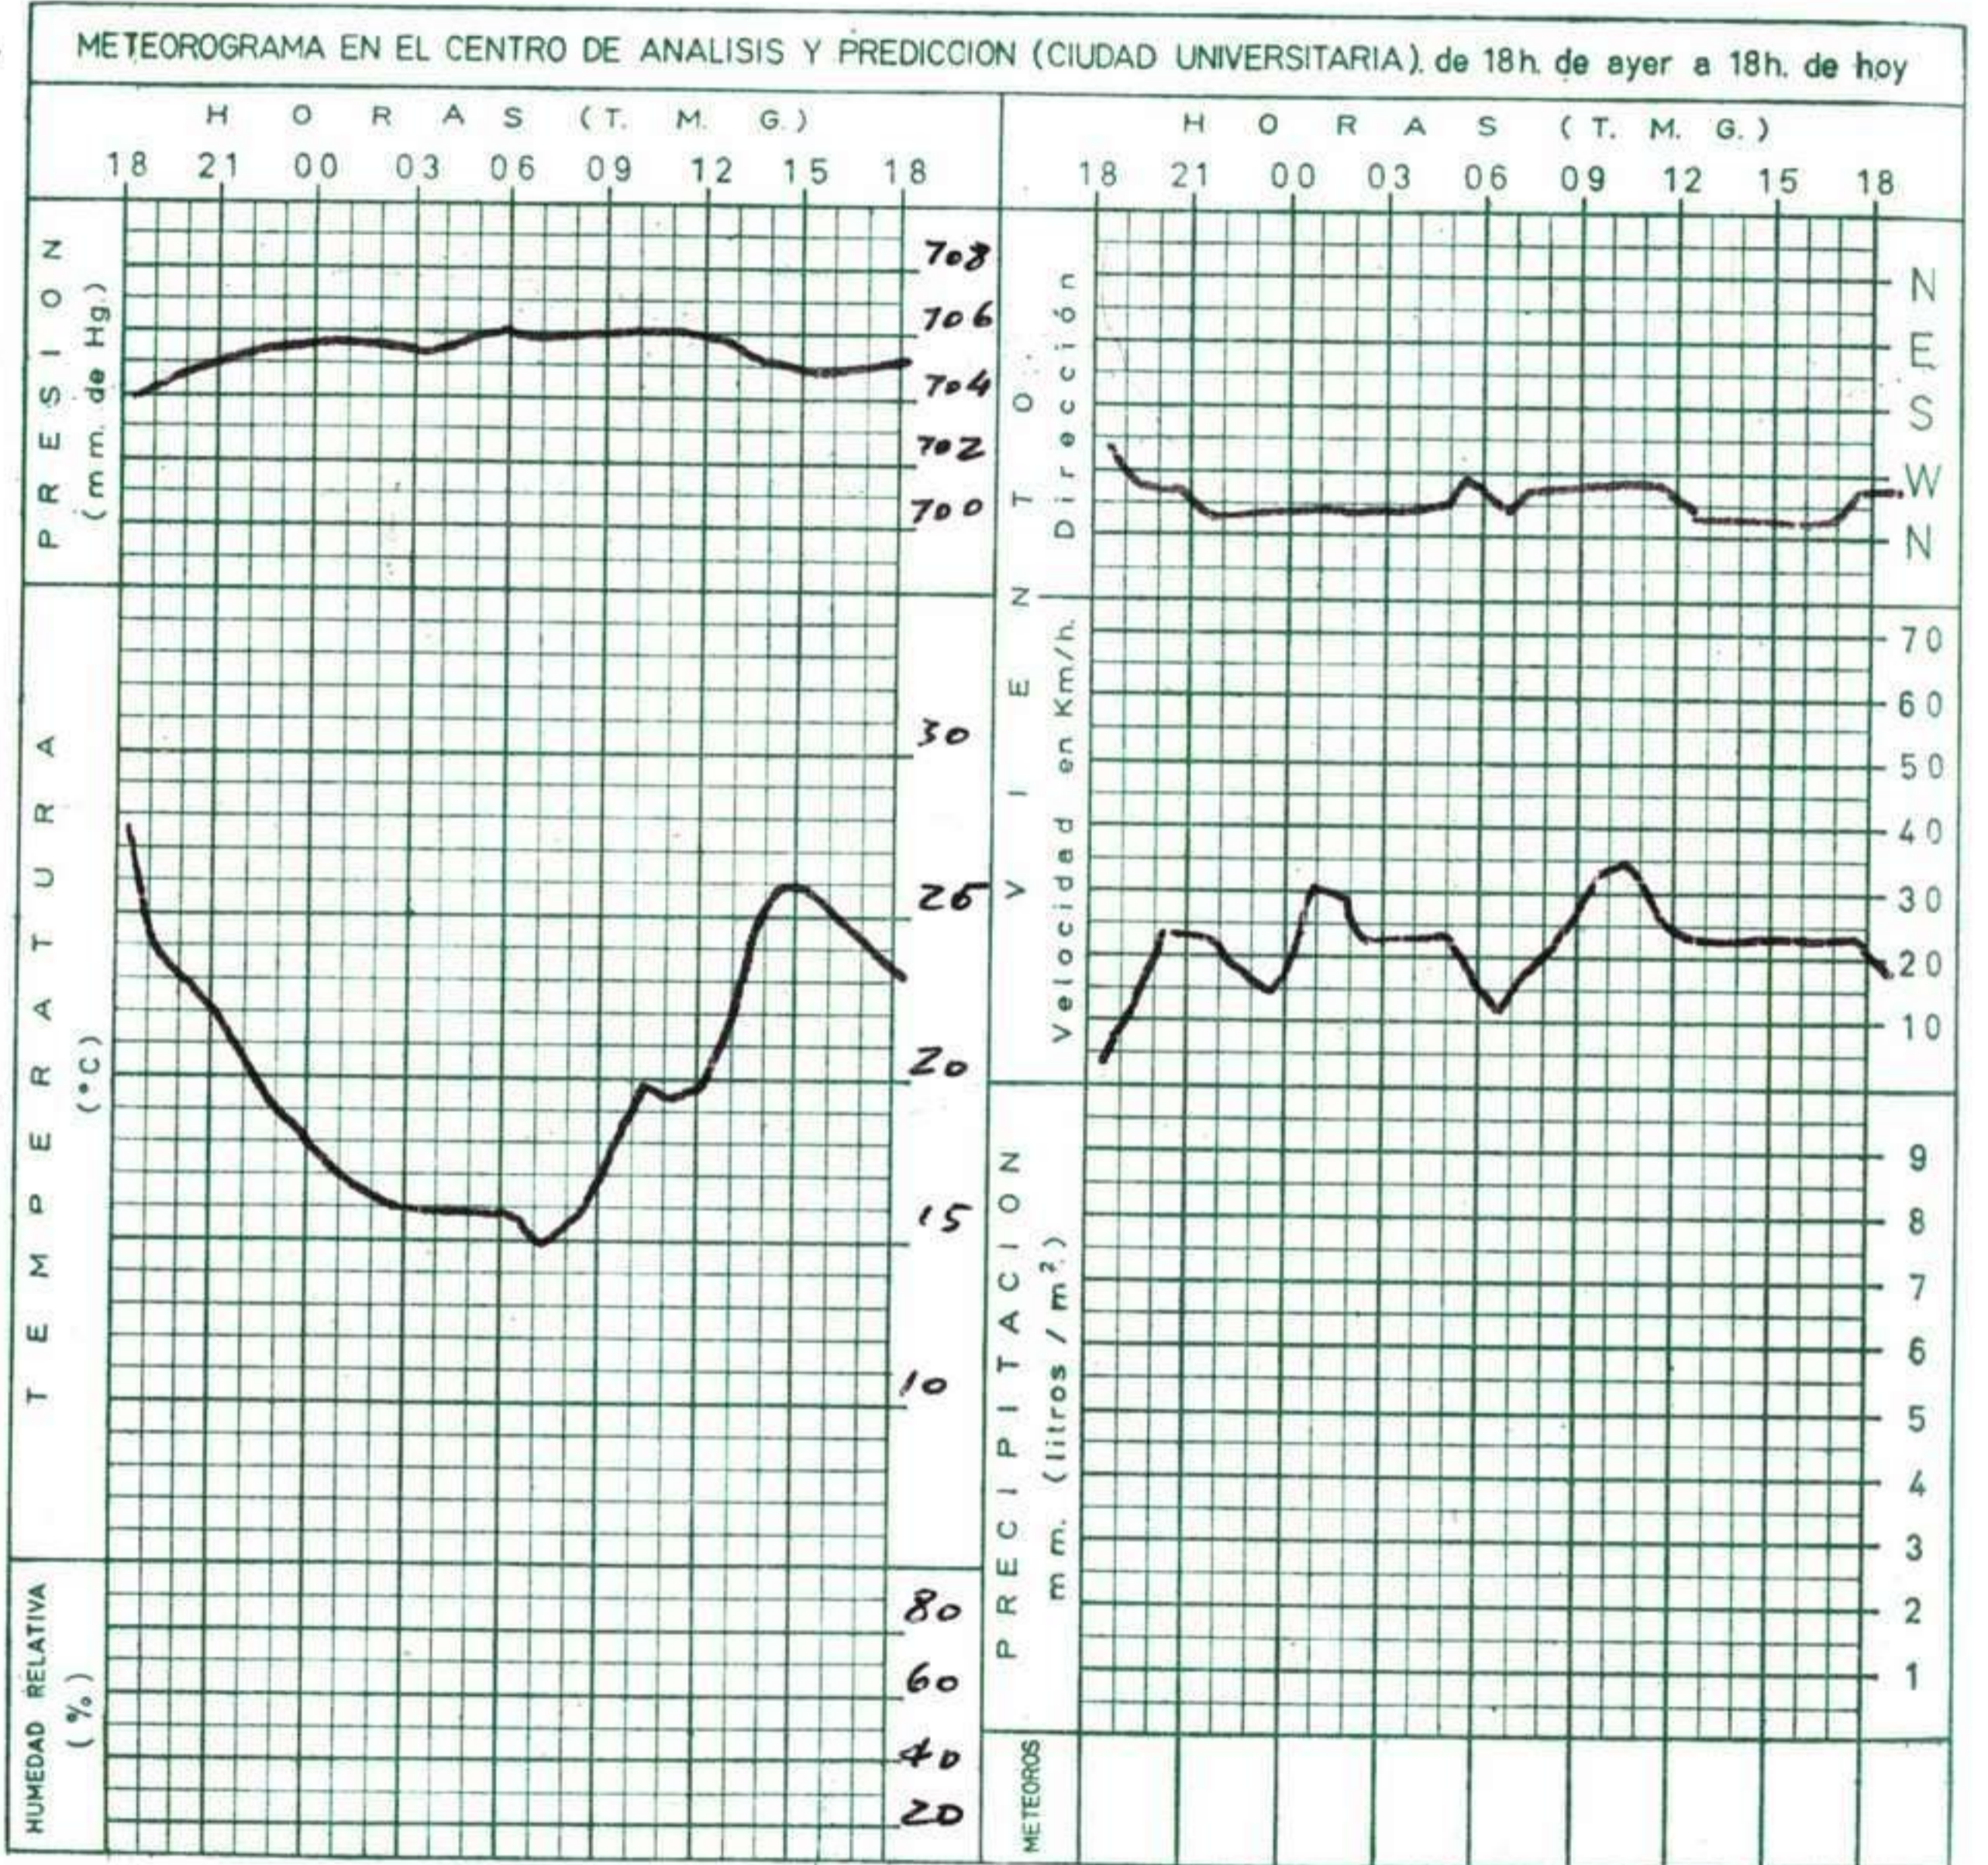

ALTITUDES

>2000  
2000

2000  
1000

1000  
500

500  
0

Mts.

R A D I O S O N D E O S

La Coruña — 08 001						Zaragoza — 08 159						Madrid/Barajas — 08 221						Palma/Son Bonet — 08 302						Sta. C. Tenerife — 60 020					
Sondeo a 00 h. (TMG)						Sondeo a 00 h. (TMG)						Sondeo a 00 h. (TMG)						Sondeo a 00 h. (TMG)						Sondeo a 00 h. (TMG)					
Presiones tipo						Presiones tipo						Presiones tipo						Presiones tipo						Presiones tipo					
PPP	hhh	TT	DD	dd	ff	PPP	hhh	TT	DD	dd	ff	PPP	hhh	TT	DD	dd	ff	PPP	hhh	TT	DD	dd	ff	PPP	hhh	TT	DD	dd	ff
1000	159	16	35	05	17	1000						1000						1000	130	20	19	15	10	1000	130	22	56	00	00
850	1515	8	60	05	23	850						850	1511	10	05	23	08	850	1540	20			00						
700	3114	5	77	02	18	700						700	3118	4		29	23	700	3180	9	56	00	00						
500	5760	-13	66	01	21	500						500	5760	-14		27	27	500	5890	-7			05						
400	7420	-26	62	02	29	400						400	7420	-25		28	27	400	7580	-19			05						
300	9430	-43		02	57	300						300						300	9660	-34			05						
250	10630	-53		02	71	250						250						250	10910	-43			06						
200	12050	-60		02	35	200						200						200	12380	-53			09						
150	13860	-57		01	33	150						150						150	14190	-64			09						
100						100						100						100	16640	-68			03						
70						70						70						70	18810	-62									
Puntos notables						Puntos notables						Puntos notables						Puntos notables						Puntos notables					
PPP	TT	DD	PPP	TT	DD	PPP	TT	DD	PPP	TT	DD	PPP	TT	DD	PPP	TT	DD	PPP	TT	DD	PPP	TT	DD	PPP	TT	DD	PPP	TT	DD
1012	17	38	625	0	78													1009	20	17				1011	23	57	146	-65	
986	15	31	412	-24	61													996	19	34				974	20	35			
926	9	00	315	-40	70													834	10	04				924	25				
900	9	00	246	-54														813	11	59				836	19				
848	9	63	201	-60														736	7	57				715	10				
814	7	70	184	-57														400	-25					624	5				
770	9	71	153	-57																				376	-23				
715	6	86	107	-62																				217	-50				
Sondeo a 12 h. (TMG)						Sondeo a 12 h. (TMG)						Sondeo a 12 h. (TMG)						Sondeo a 12 h. (TMG)						Sondeo a 12 h. (TMG)					
Presiones tipo						Presiones tipo						Presiones tipo						Presiones tipo						Presiones tipo					
PPP	hhh	TT	DD	dd	ff	PPP	hhh	TT	DD	dd	ff	PPP	hhh	TT	DD	dd	ff	PPP	hhh	TT	DD	dd	ff	PPP	hhh	TT	DD	dd	ff
1000	157	19	58	04	15	1000						1000	117					1000	133	22	58	06	08	1000	148	25	59	00	00
850	1522	7	57	07	24	850						850	1506	11	60	05	13	850	1515	10	48	21	14	850	1553	21			00
700	3111	3	74	04	21	700						700	3112	3	33	26	17	700	3111	2	49	26	33	700	3195	11			00
500	5760	-13	63	02	19	500						500	5750	14	62	30	17	500	5750	-13		26	39	500	5900	-9			05
400	7410	-26	59	02	42	400						400	7390	-37	50	29	21	400	7420	-24		24	39	400	7590	-20			05
300	9430	-42		04	46	300						300	9400	-44		29	31	300						300	9660	-34			05
250	10640	-53		01	78	250						250	10600	-55				250						250	10920	-43			05
200	12060	-57		04	61	200						200	12020	-54		30	30	200						200	12390	-52			05
150	13860	-57				150						150	13870	-56		31	20	150						150	14210	-63			05
100						100						100						100						100	16660	-67			05
70						70						70						70						70	18850	-61			09
Puntos notables						Puntos notables						Puntos notables						Puntos notables						Puntos notables					
PPP	TT	DD	PPP	TT	DD	PPP	TT	DD	PPP	TT	DD	PPP	TT	DD	PPP	TT	DD	PPP	TT	DD	PPP	TT	DD	PPP	TT	DD	PPP	TT	DD
1012	20	58	235	-57								942	20	65	210	-53		1009	23	56				1013	26	59	132	-68	
875	8	41	192	-58								850	11	59	150	-57		861	10	50				921	18	58	104	-68	
823	9	80	160	-55								800	11	56				840	10	46				891	21				
764	5	72	150	-57								657	-1	23				801	8	00				854	21				
735	5	79										507	-13	62				785	8	28				755	14	64			
570	-6	65										430	-26					620	-3	58				692	10				
503	-25	59										375	-30	36				572	-5	63				330	-30				
309	40	65										244	56					400	-24					222	-49				