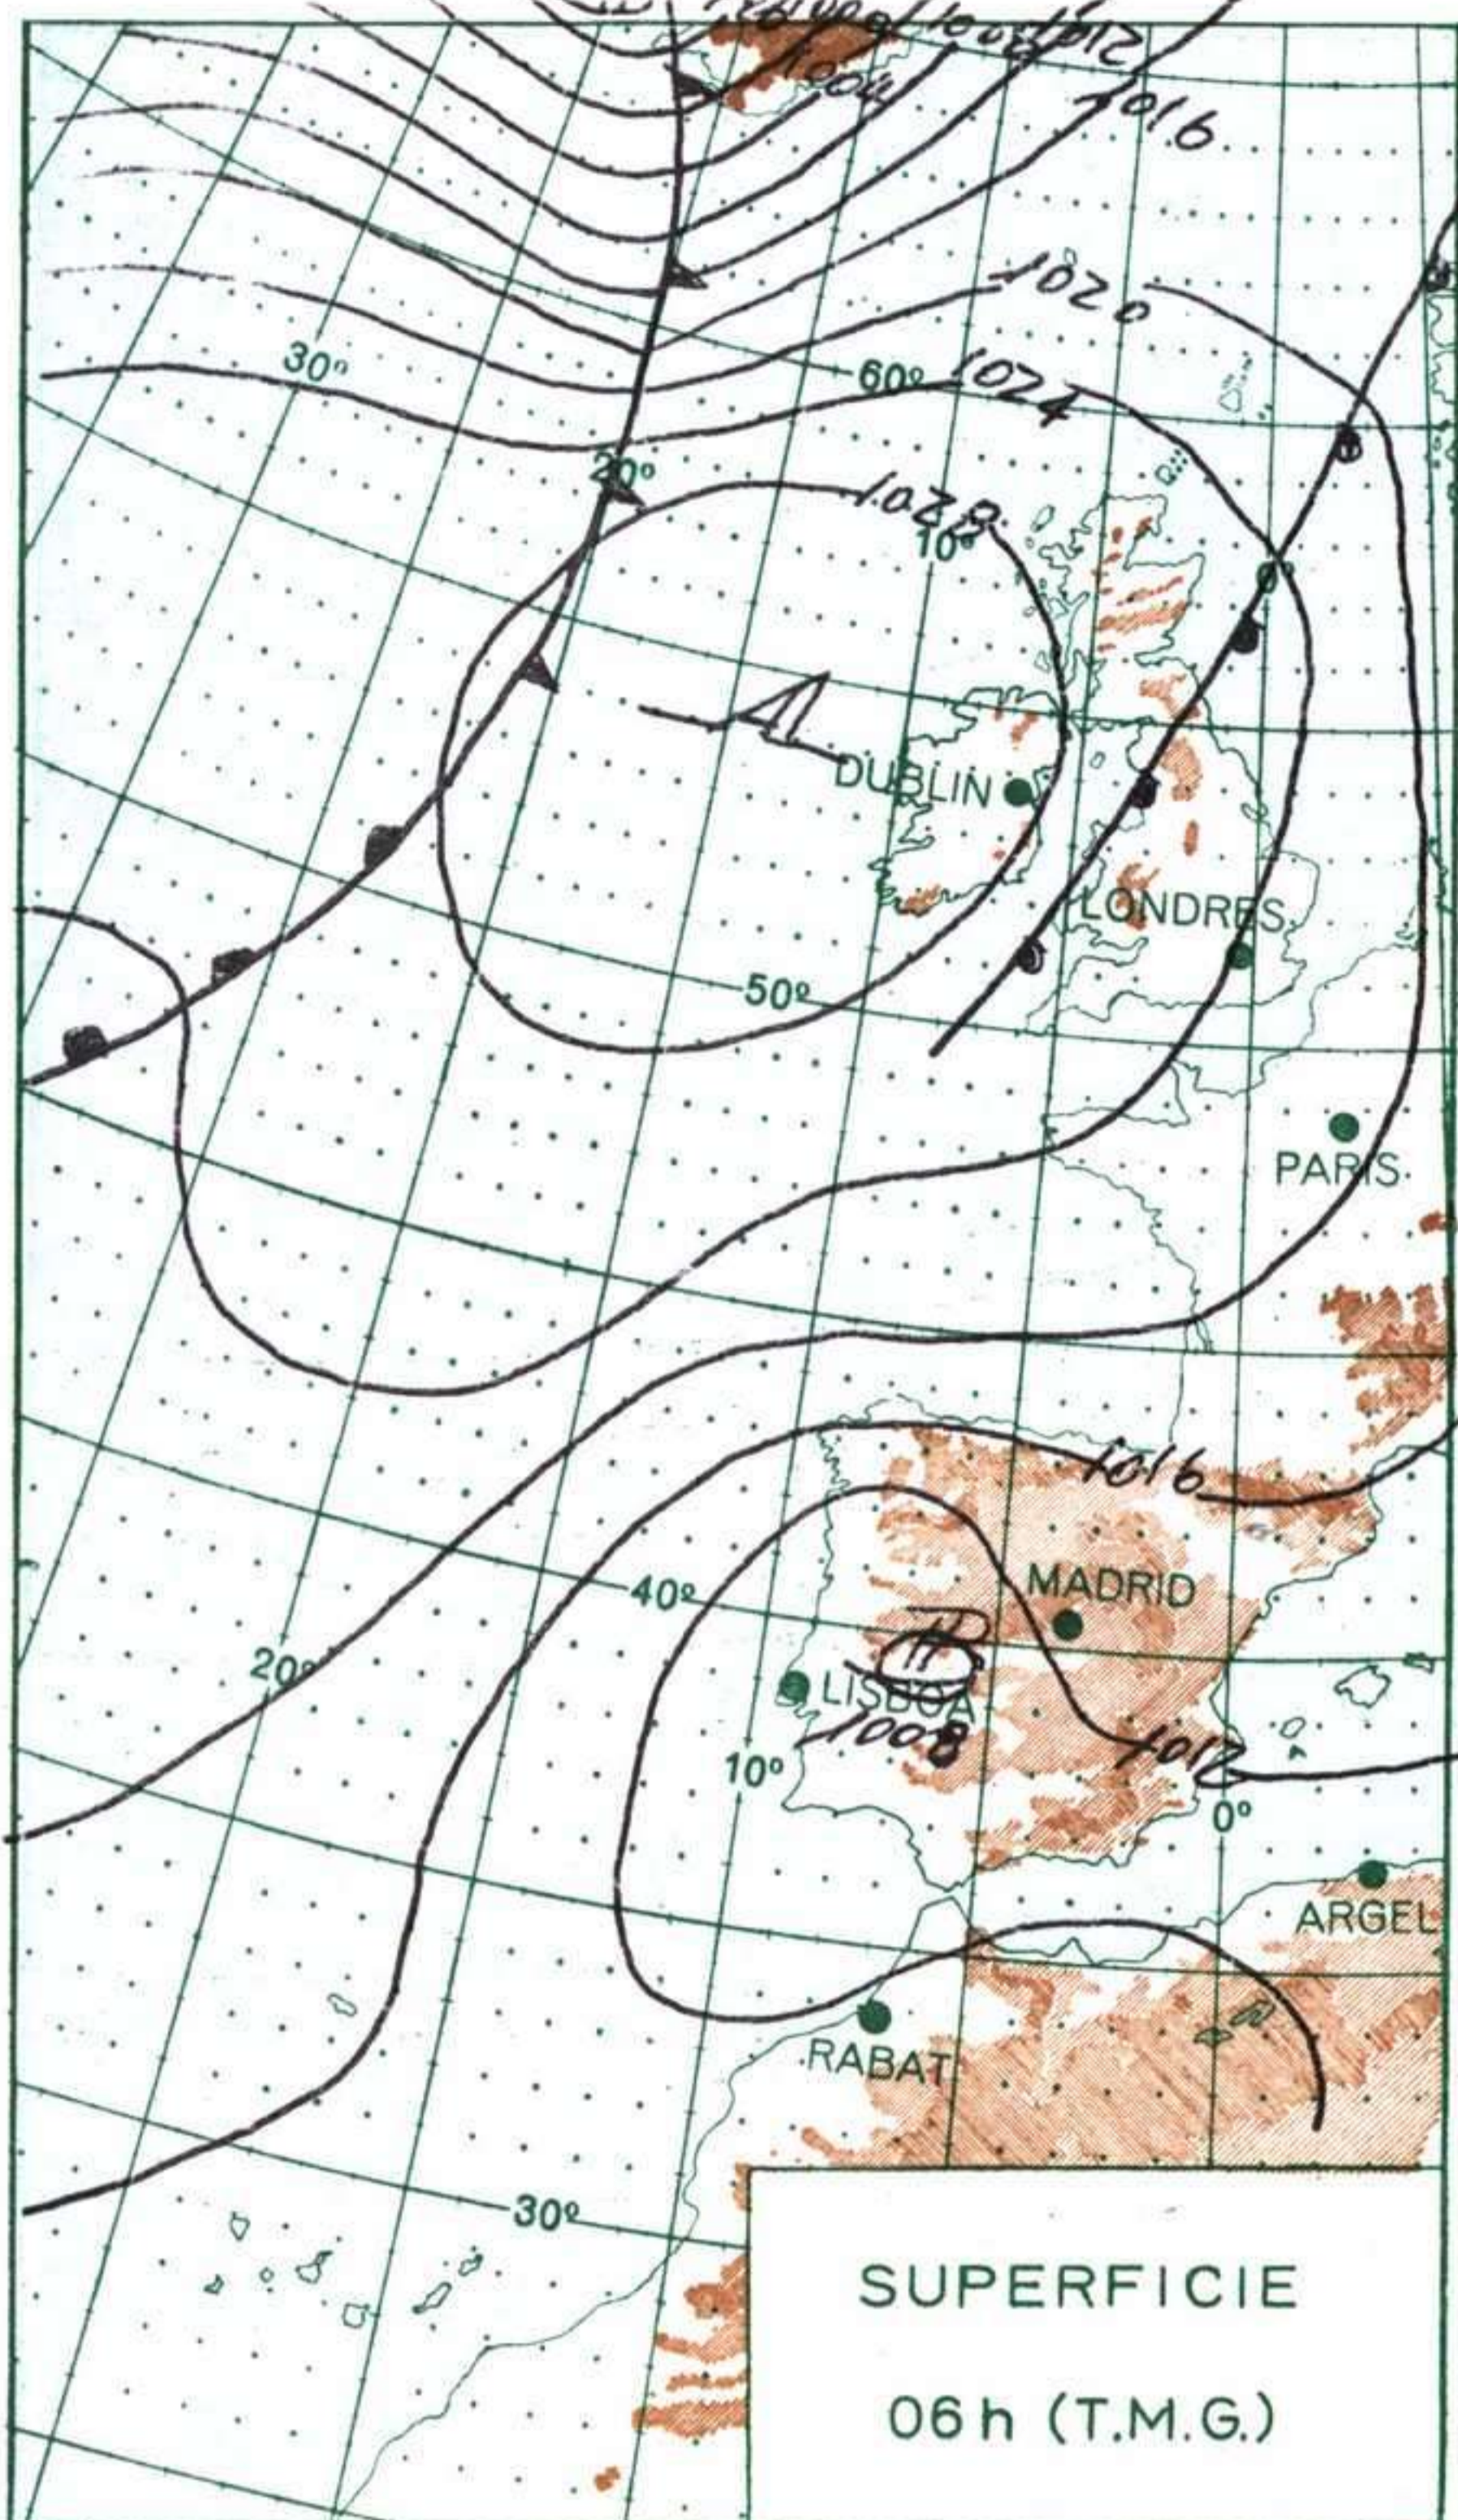

R A D I O S O N D E O S

La Coruña — 08 001						Zaragoza — 08 159						Madrid/Barajas — 08 221						Palma/Son Bonet — 08 302						Sta. C. Tenerife — 60 020					
Sondeo a 00 h. (TMG)						Sondeo a 00 h. (TMG)						Sondeo a 00 h. (TMG)						Sondeo a 00 h. (TMG)						Sondeo a 00 h. (TMG)					
Presiones tipo						Presiones tipo						Presiones tipo						Presiones tipo						Presiones tipo					
PPP	hhh	TT	DD	dd	ff	PPP	hhh	TT	DD	dd	ff	PPP	hhh	TT	DD	dd	ff	PPP	hhh	TT	DD	dd	ff	PPP	hhh	TT	DD	dd	ff
1000	159	16	35	05	17	1000						1000						1000	130	20	19	15	10	1000	130	22	56	00	00
850	1515	8	60	05	23	850						850	1511	10	05	23	08	850	1540	20			00						
700	3114	5	77	02	18	700						700	3118	4		29	23	700	3180	9	56	00	00						
500	5760	-13	66	01	21	500						500	5760	-14		27	27	500	5890	-7			05						
400	7420	-26	62	02	29	400						400	7420	-25		28	27	400	7580	-19			05						
300	9430	-43		02	57	300						300						300	9660	-34			05						
250	10630	-53		02	71	250						250						250	10910	-43			06						
200	12050	-60		02	35	200						200						200	12380	-53			09						
150	13860	-57		01	33	150						150						150	14190	-64			09						
100						100						100						100	16640	-68			03						
70						70						70						70	18810	-62									
Puntos notables						Puntos notables						Puntos notables						Puntos notables						Puntos notables					
PPP	TT	DD	PPP	TT	DD	PPP	TT	DD	PPP	TT	DD	PPP	TT	DD	PPP	TT	DD	PPP	TT	DD	PPP	TT	DD	PPP	TT	DD	PPP	TT	DD
1012	17	38	625	0	78													1009	20	17				1011	23	57	146	-65	
986	15	31	412	-24	61													996	19	34				974	20	35			
926	9	00	315	-40	70													834	10	04				924	25				
900	9	00	246	-54														813	11	59				836	19				
848	9	63	201	-60														736	7	57				715	10				
814	7	70	184	-57														400	-25					624	5				
770	9	71	153	-57																				376	-23				
715	6	86	107	-62																				217	-50				
Sondeo a 12 h. (TMG)						Sondeo a 12 h. (TMG)						Sondeo a 12 h. (TMG)						Sondeo a 12 h. (TMG)						Sondeo a 12 h. (TMG)					
Presiones tipo						Presiones tipo						Presiones tipo						Presiones tipo						Presiones tipo					
PPP	hhh	TT	DD	dd	ff	PPP	hhh	TT	DD	dd	ff	PPP	hhh	TT	DD	dd	ff	PPP	hhh	TT	DD	dd	ff	PPP	hhh	TT	DD	dd	ff
1000	157	19	58	04	15	1000						1000	117					1000	133	22	58	06	08	1000	148	25	59	00	00
850	1522	7	57	07	24	850						850	1506	11	60	05	13	850	1515	10	48	21	14	850	1553	21			00
700	3111	3	74	04	21	700						700	3112	3	33	26	17	700	3111	2	49	26	33	700	3195	11			00
500	5760	-13	63	02	19	500						500	5750	14	62	30	17	500	5750	-13		26	39	500	5900	-9			05
400	7410	-26	59	02	42	400						400	7390	-37	50	29	21	400	7420	-24		24	39	400	7590	-20			05
300	9430	-42		04	46	300						300	9400	-44		29	31	300						300	9660	-34			05
250	10640	-53		01	78	250						250	10600	-55				250						250	10920	-43			05
200	12060	-57		04	61	200						200	12020	-54		30	30	200						200	12390	-52			05
150	13860	-57				150						150	13870	-56		31	20	150						150	14210	-63			05
100						100						100						100						100	16660	-67			05
70						70						70						70						70	18850	-61			09
Puntos notables						Puntos notables						Puntos notables						Puntos notables						Puntos notables					
PPP	TT	DD	PPP	TT	DD	PPP	TT	DD	PPP	TT	DD	PPP	TT	DD	PPP	TT	DD	PPP	TT	DD	PPP	TT	DD	PPP	TT	DD	PPP	TT	DD

Estación	ALTITUD																				
	Indicativo	dd ff				dd ff				dd ff				dd ff				dd ff			
Dia/hora																					
Altitud	dd ff	dd ff	dd ff	dd ff	dd ff	dd ff	dd ff	dd ff	dd ff	dd ff	dd ff	dd ff	dd ff	dd ff	dd ff	dd ff	dd ff	dd ff			
Tierra																					
1.000																					
1.500																					
2.000																					
3.000																					
4.000																					
5.500																					
7.000																					
9.000																					
10.500																					
12.000