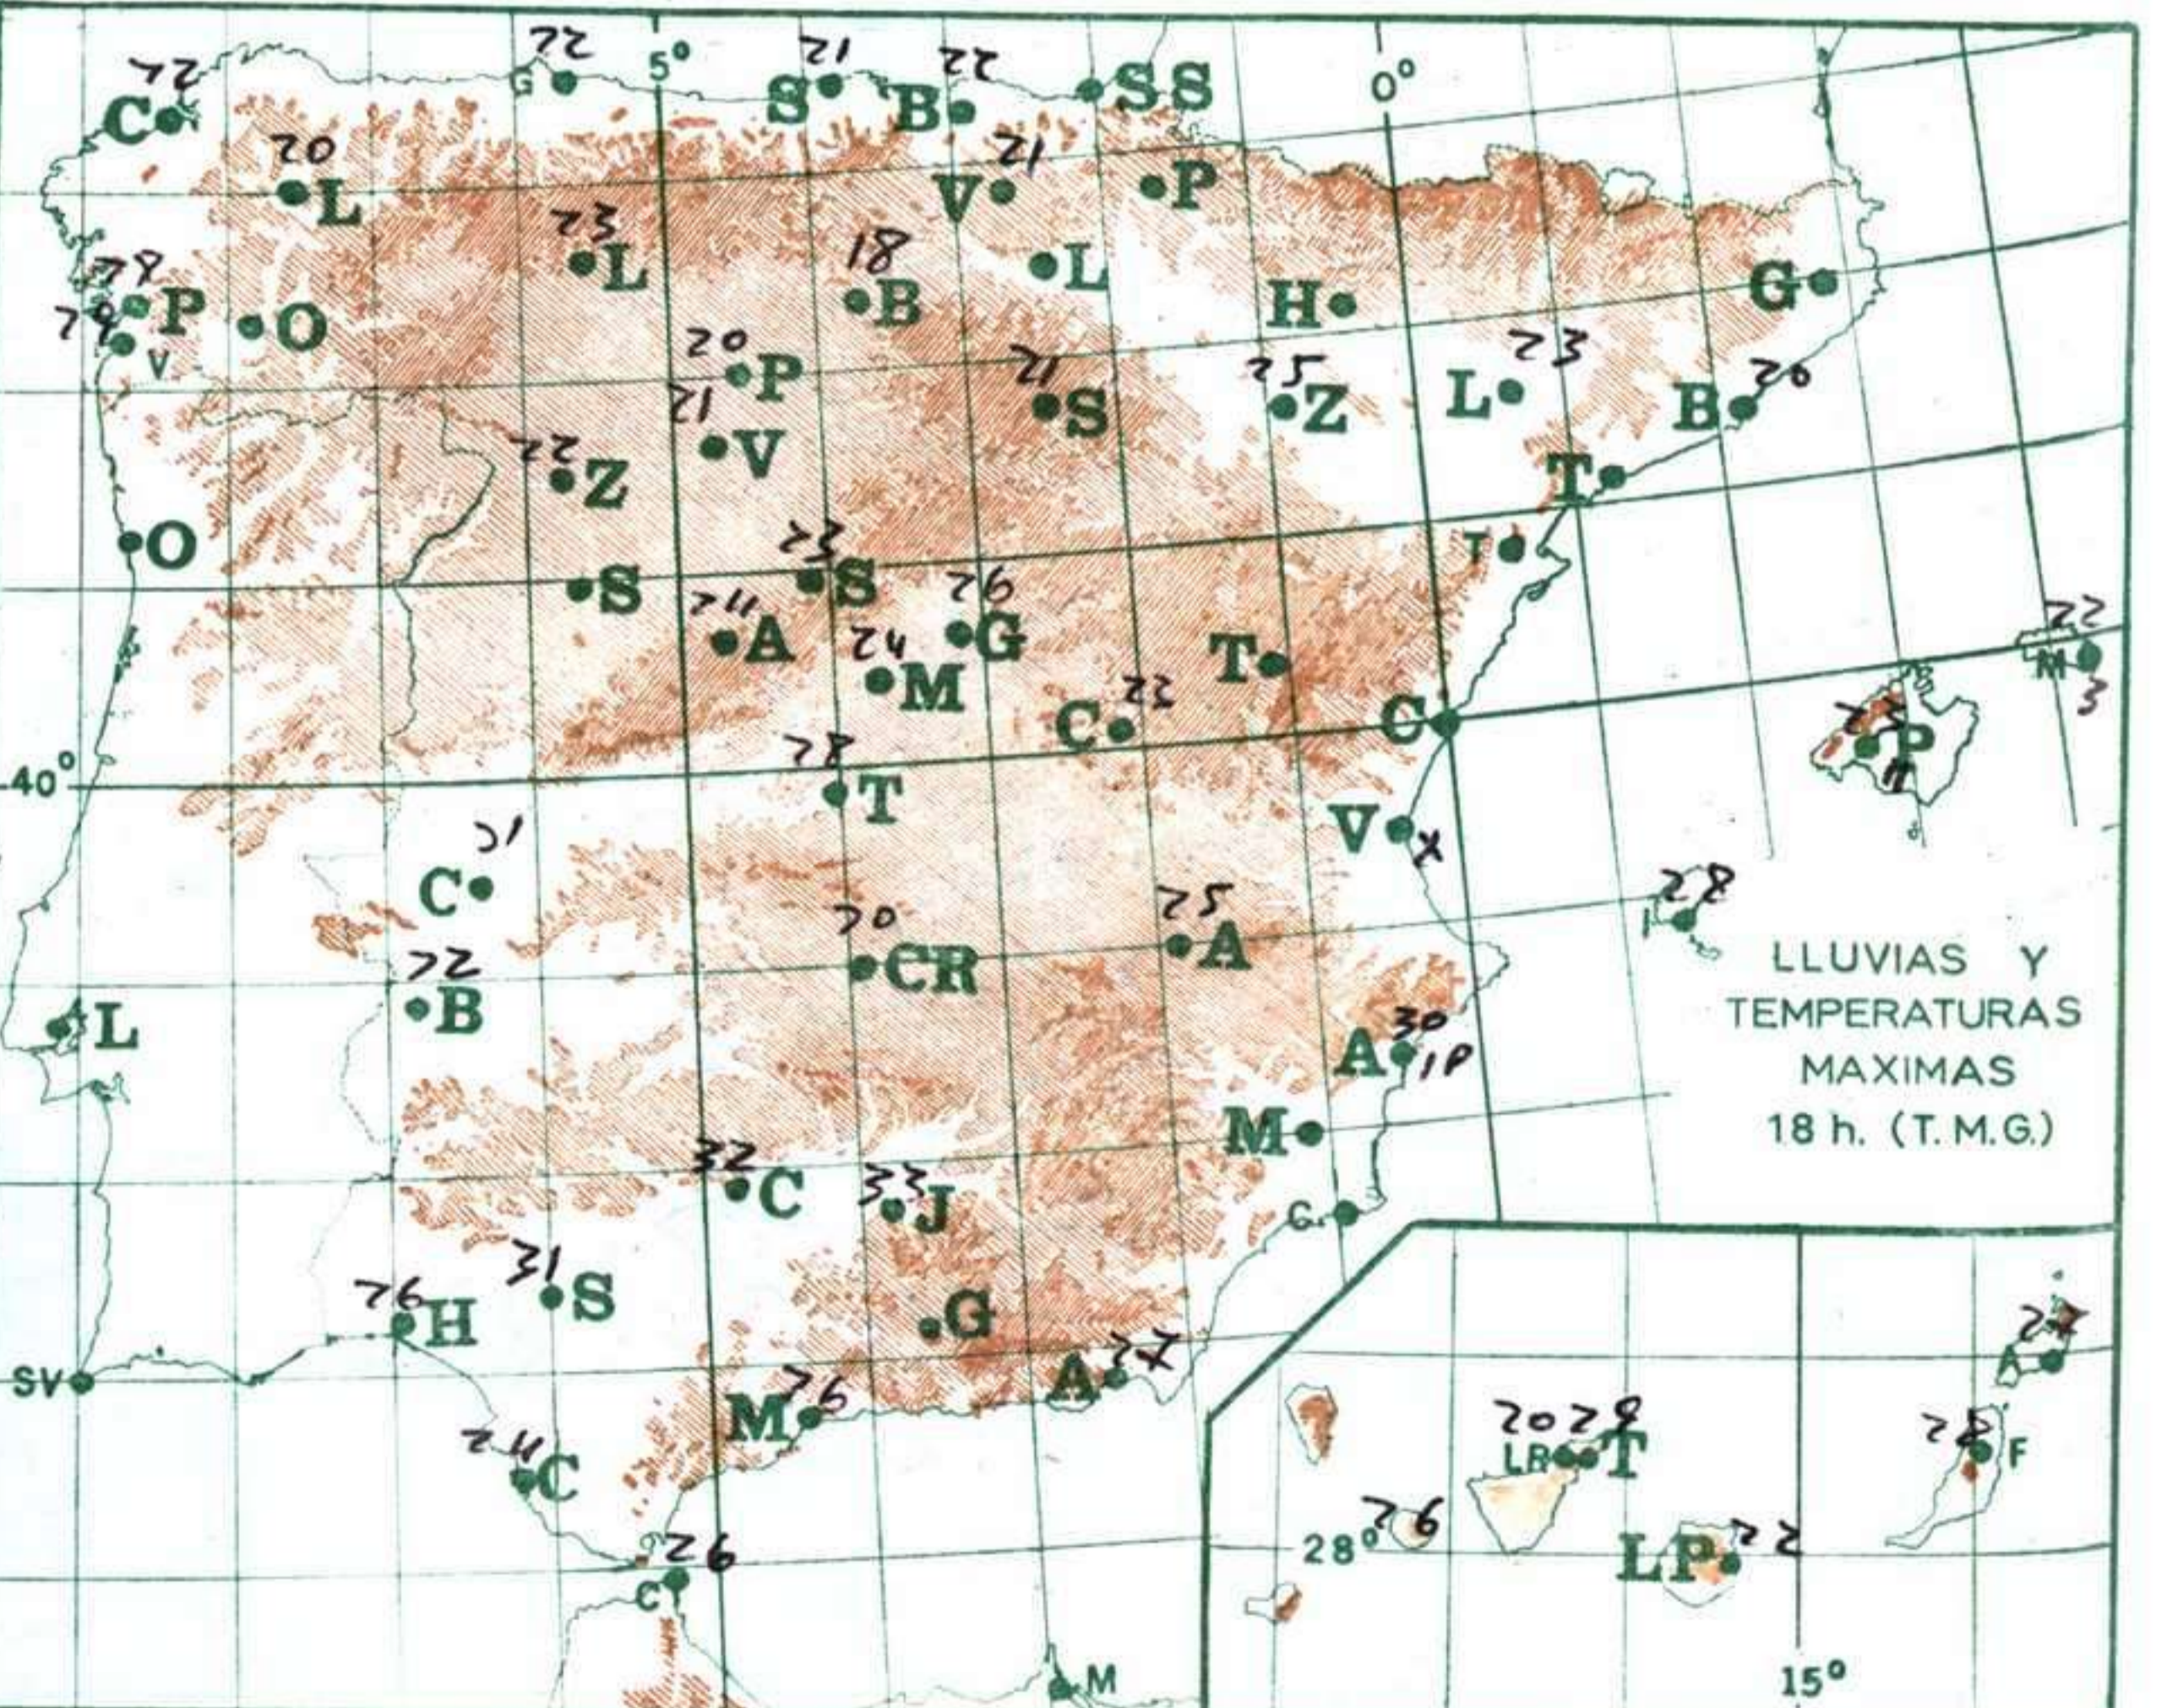

R A D I O S O N D E O S

La Coruña — 08 001						Zaragoza — 08 159						Madrid/Barajas — 08 221						Palma/Son Bonet — 08 302						Sta. C. Tenerife — 60 020					
Sondeo a 00 h. (TMG)						Sondeo a 00 h. (TMG)						Sondeo a 00 h. (TMG)						Sondeo a 00 h. (TMG)						Sondeo a 00 h. (TMG)					
Presiones tipo						Presiones tipo						Presiones tipo						Presiones tipo						Presiones tipo					
PPP	hhh	TT	DD	dd	ff	PPP	hhh	TT	DD	dd	ff	PPP	hhh	TT	DD	dd	ff	PPP	hhh	TT	DD	dd	ff	PPP	hhh	TT	DD	dd	ff
1000	159	16	35	05	17	1000						1000						1000	130	20	19	15	10	1000	130	22	56	00	00
850	1515	8	60	05	23	850						850	1511	10	05	23	08	850	1540	20			00						
700	3114	5	77	02	18	700						700	3118	4		29	23	700	3180	9	56	00	00						
500	5760	-13	66	01	21	500						500	5760	-14		27	27	500	5890	-7			05						
400	7420	-26	62	02	29	400						400	7420	-25		28	27	400	7580	-19			05						
300	9430	-43		02	57	300						300						300	9660	-34			05						
250	10630	-53		02	71	250						250						250	10910	-43			06						
200	12050	-60		02	35	200						200						200	12380	-53			09						
150	13860	-57		01	33	150						150						150	14190	-64			09						
100						100						100						100	16640	-68			03						
70						70						70						70	18810	-62									
Puntos notables						Puntos notables						Puntos notables						Puntos notables						Puntos notables					
PPP	TT	DD	PPP	TT	DD	PPP	TT	DD	PPP	TT	DD	PPP	TT	DD	PPP	TT	DD	PPP	TT	DD	PPP	TT	DD	PPP	TT	DD	PPP	TT	DD
1012	17	38	625	0	78													1009	20	17				1011	23	57	146	-65	
986	15	31	412	-24	61													996	19	34				974	20	35			
926	9	00	315	-40	70													834	10	04				924	25				
900	9	00	246	-54														813	11	59				836	19				
848	9	63	201	-60														736	7	57				715	10				
814	7	70	184	-57														400	-25					624	5				
770	9	71	153	-57																				376	-23				
715	6	86	107	-62																				217	-50				
Sondeo a 12 h. (TMG)						Sondeo a 12 h. (TMG)						Sondeo a 12 h. (TMG)						Sondeo a 12 h. (TMG)						Sondeo a 12 h. (TMG)					
Presiones tipo						Presiones tipo						Presiones tipo						Presiones tipo						Presiones tipo					
PPP	hhh	TT	DD	dd	ff	PPP	hhh	TT	DD	dd	ff	PPP	hhh	TT	DD	dd	ff	PPP	hhh	TT	DD	dd	ff	PPP	hhh	TT	DD	dd	ff
1000	157	19	58	04	15	1000						1000	117					1000	133	22	58	06	08	1000	148	25	59	00	00
850	1522	7	57	07	24	850						850	1506	11	60	05	13	850	1515	10	48	21	14	850	1553	21			00
700	3111	3	74	04	21	700						700	3112	3	33	26	17	700	3111	2	49	26	33	700	3195	11			00
500	5760	-13	63	02	19	500						500	5750	14	62	30	17	500	5750	-13		26	39	500	5900	-9			05
400	7410	-26	59	02	42	400						400	7390	-37	50	29	21	400	7420	-24		24	39	400	7590	-20			05
300	9430	-42		04	46	300						300	9400	-44		29	31	300						300	9660	-34			05
250	10640	-53		01	78	250						250	10600	-55				250						250	10920	-43			05
200	12060	-57		04	61	200						200	12020	-54		30	30	200						200	12390	-52			05
150	13860	-57				150						150	13870	-56		31	20	150						150	14210	-63			05
100						100						100						100						100	16660	-67			05
70						70						70						70						70	18850	-61			09
Puntos notables						Puntos notables						Puntos notables						Puntos notables						Puntos notables					
PPP	TT	DD	PPP	TT	DD	PPP	TT	DD	PPP	TT	DD	PPP	TT	DD	PPP	TT	DD	PPP	TT	DD	PPP	TT	DD	PPP	TT	DD	PPP	TT	DD

Estación	ALTITUD																				
	Indicativo	dd ff				dd ff				dd ff				dd ff				dd ff			
Dia/hora																					
Altitud	dd ff	dd ff	dd ff	dd ff	dd ff	dd ff	dd ff	dd ff	dd ff	dd ff	dd ff	dd ff	dd ff	dd ff	dd ff	dd ff	dd ff	dd ff			
Tierra																					
1.000																					
1.500																					
2.000																					
3.000																					
4.000																					
5.500																					
7.000																					
9.000																					
10.500																					
12.000