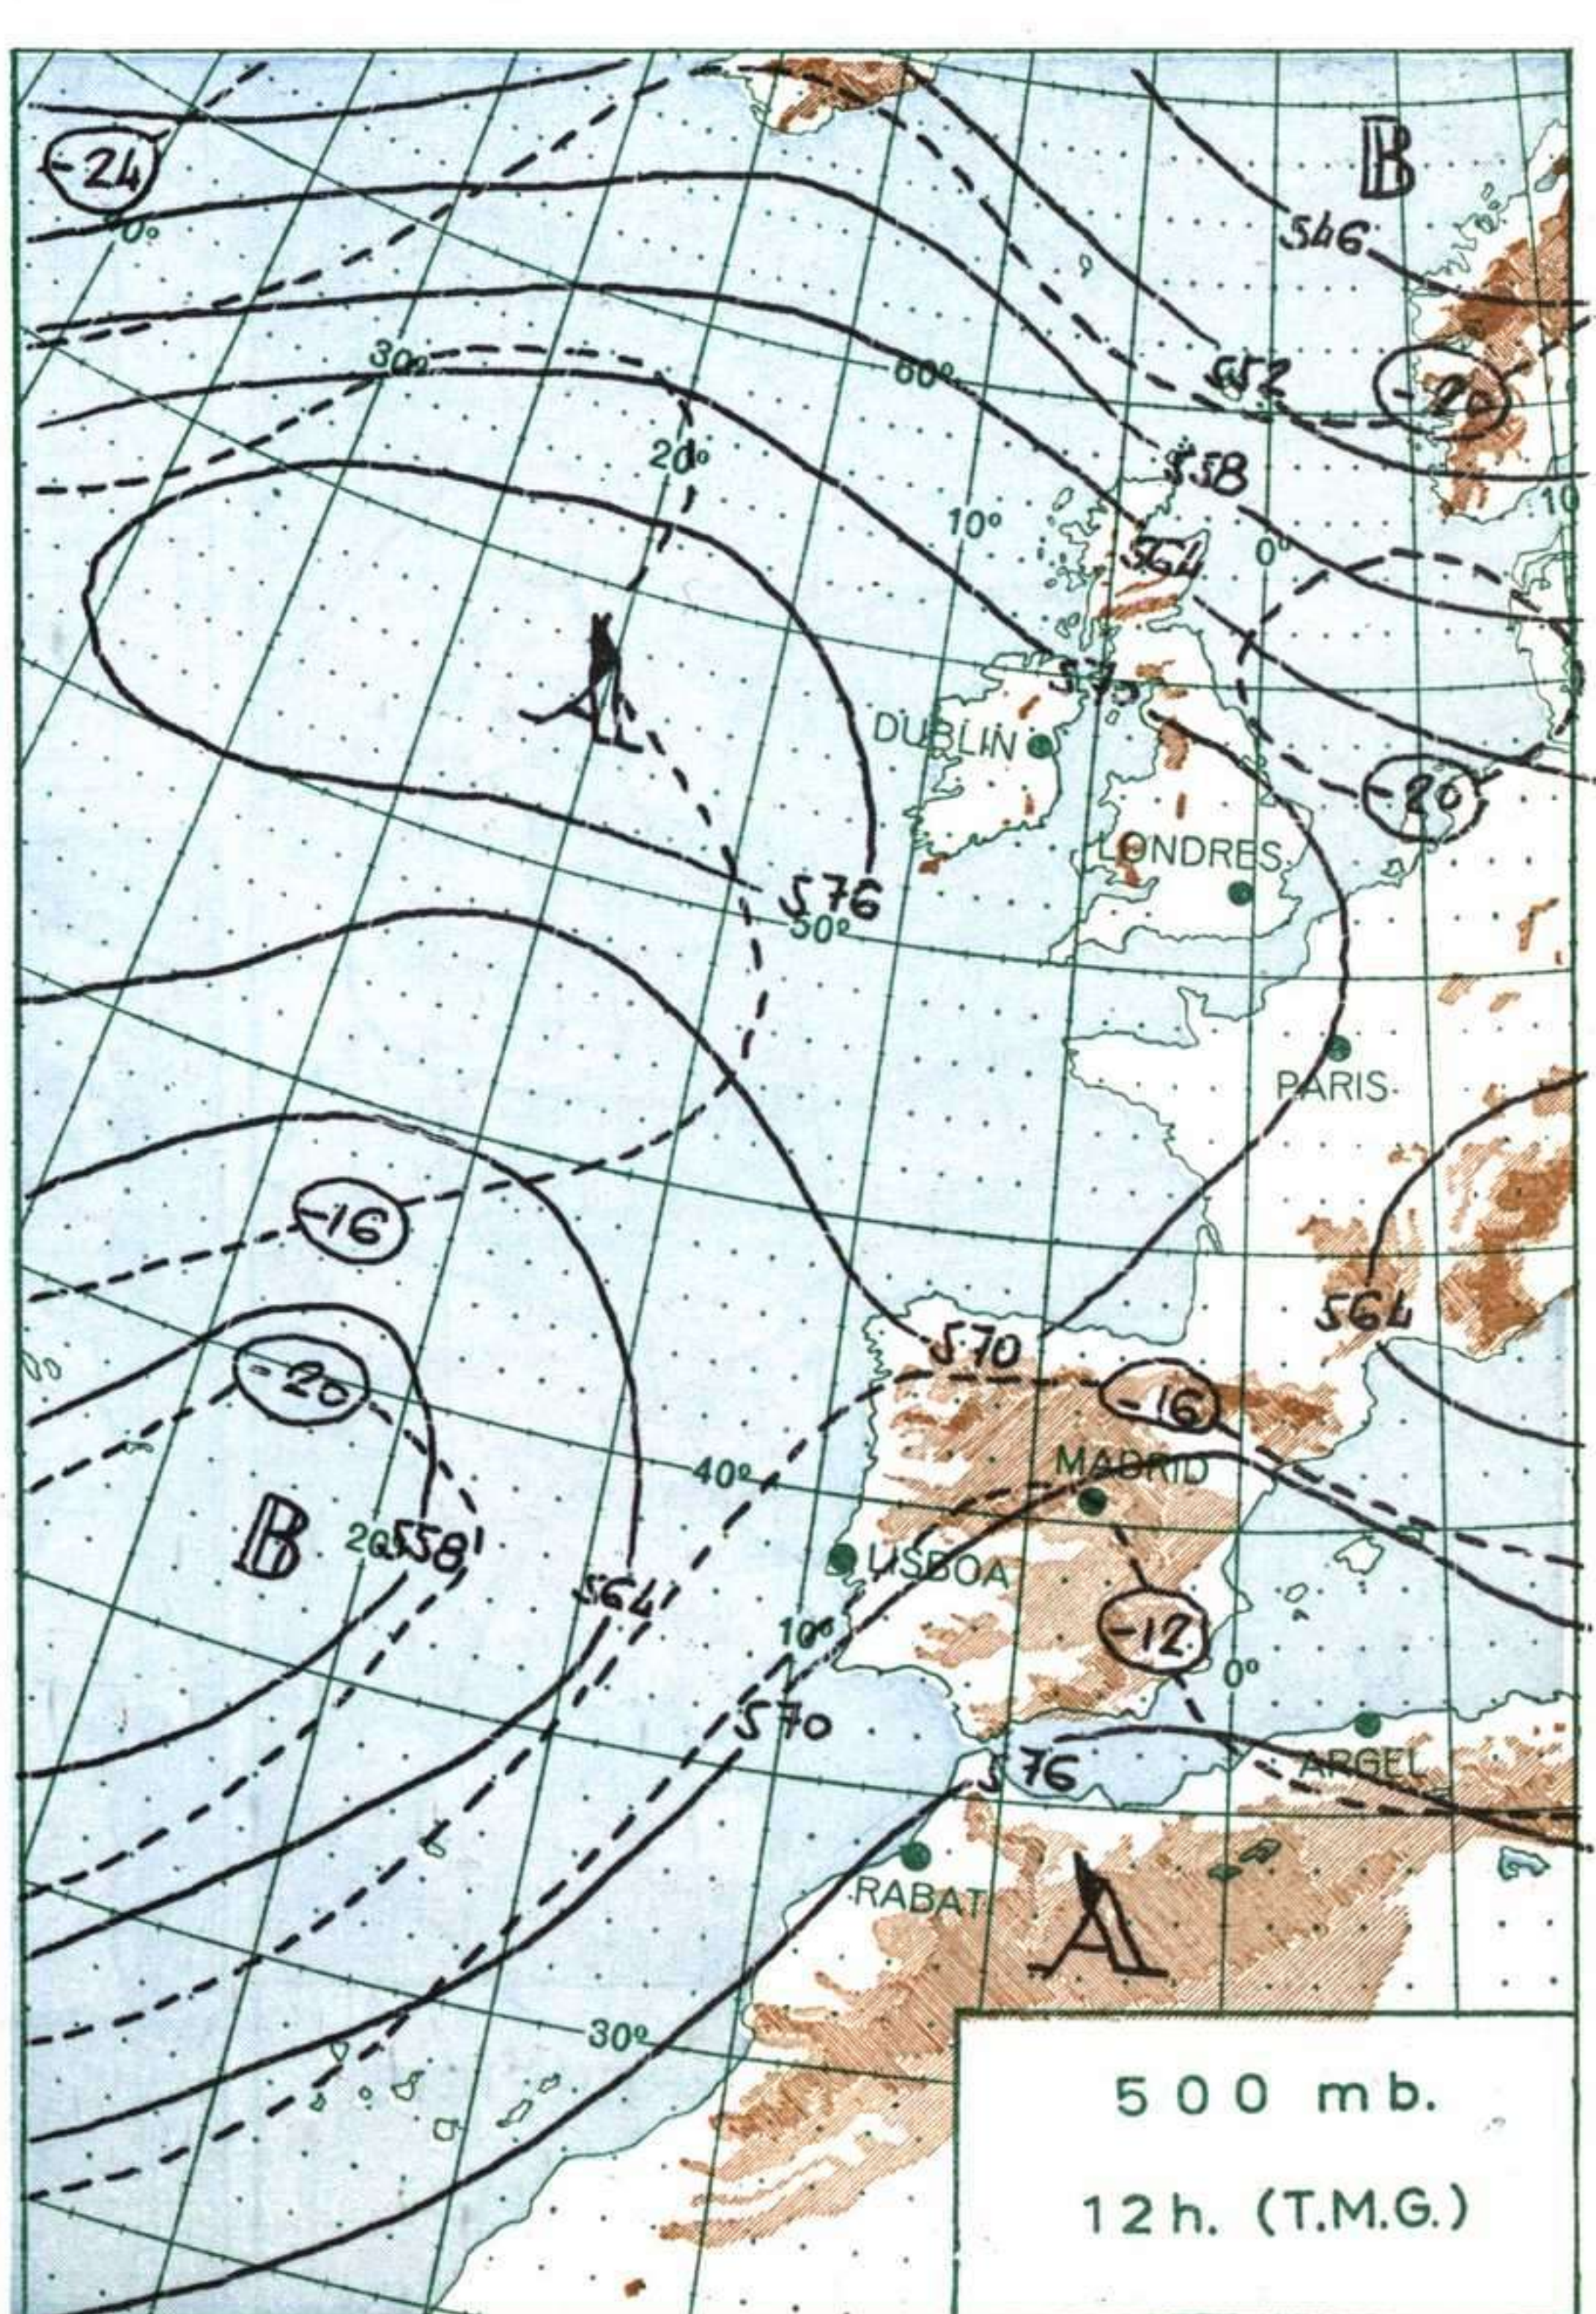

ALTITUDES >2000 2000 1000 500 0 Mts.