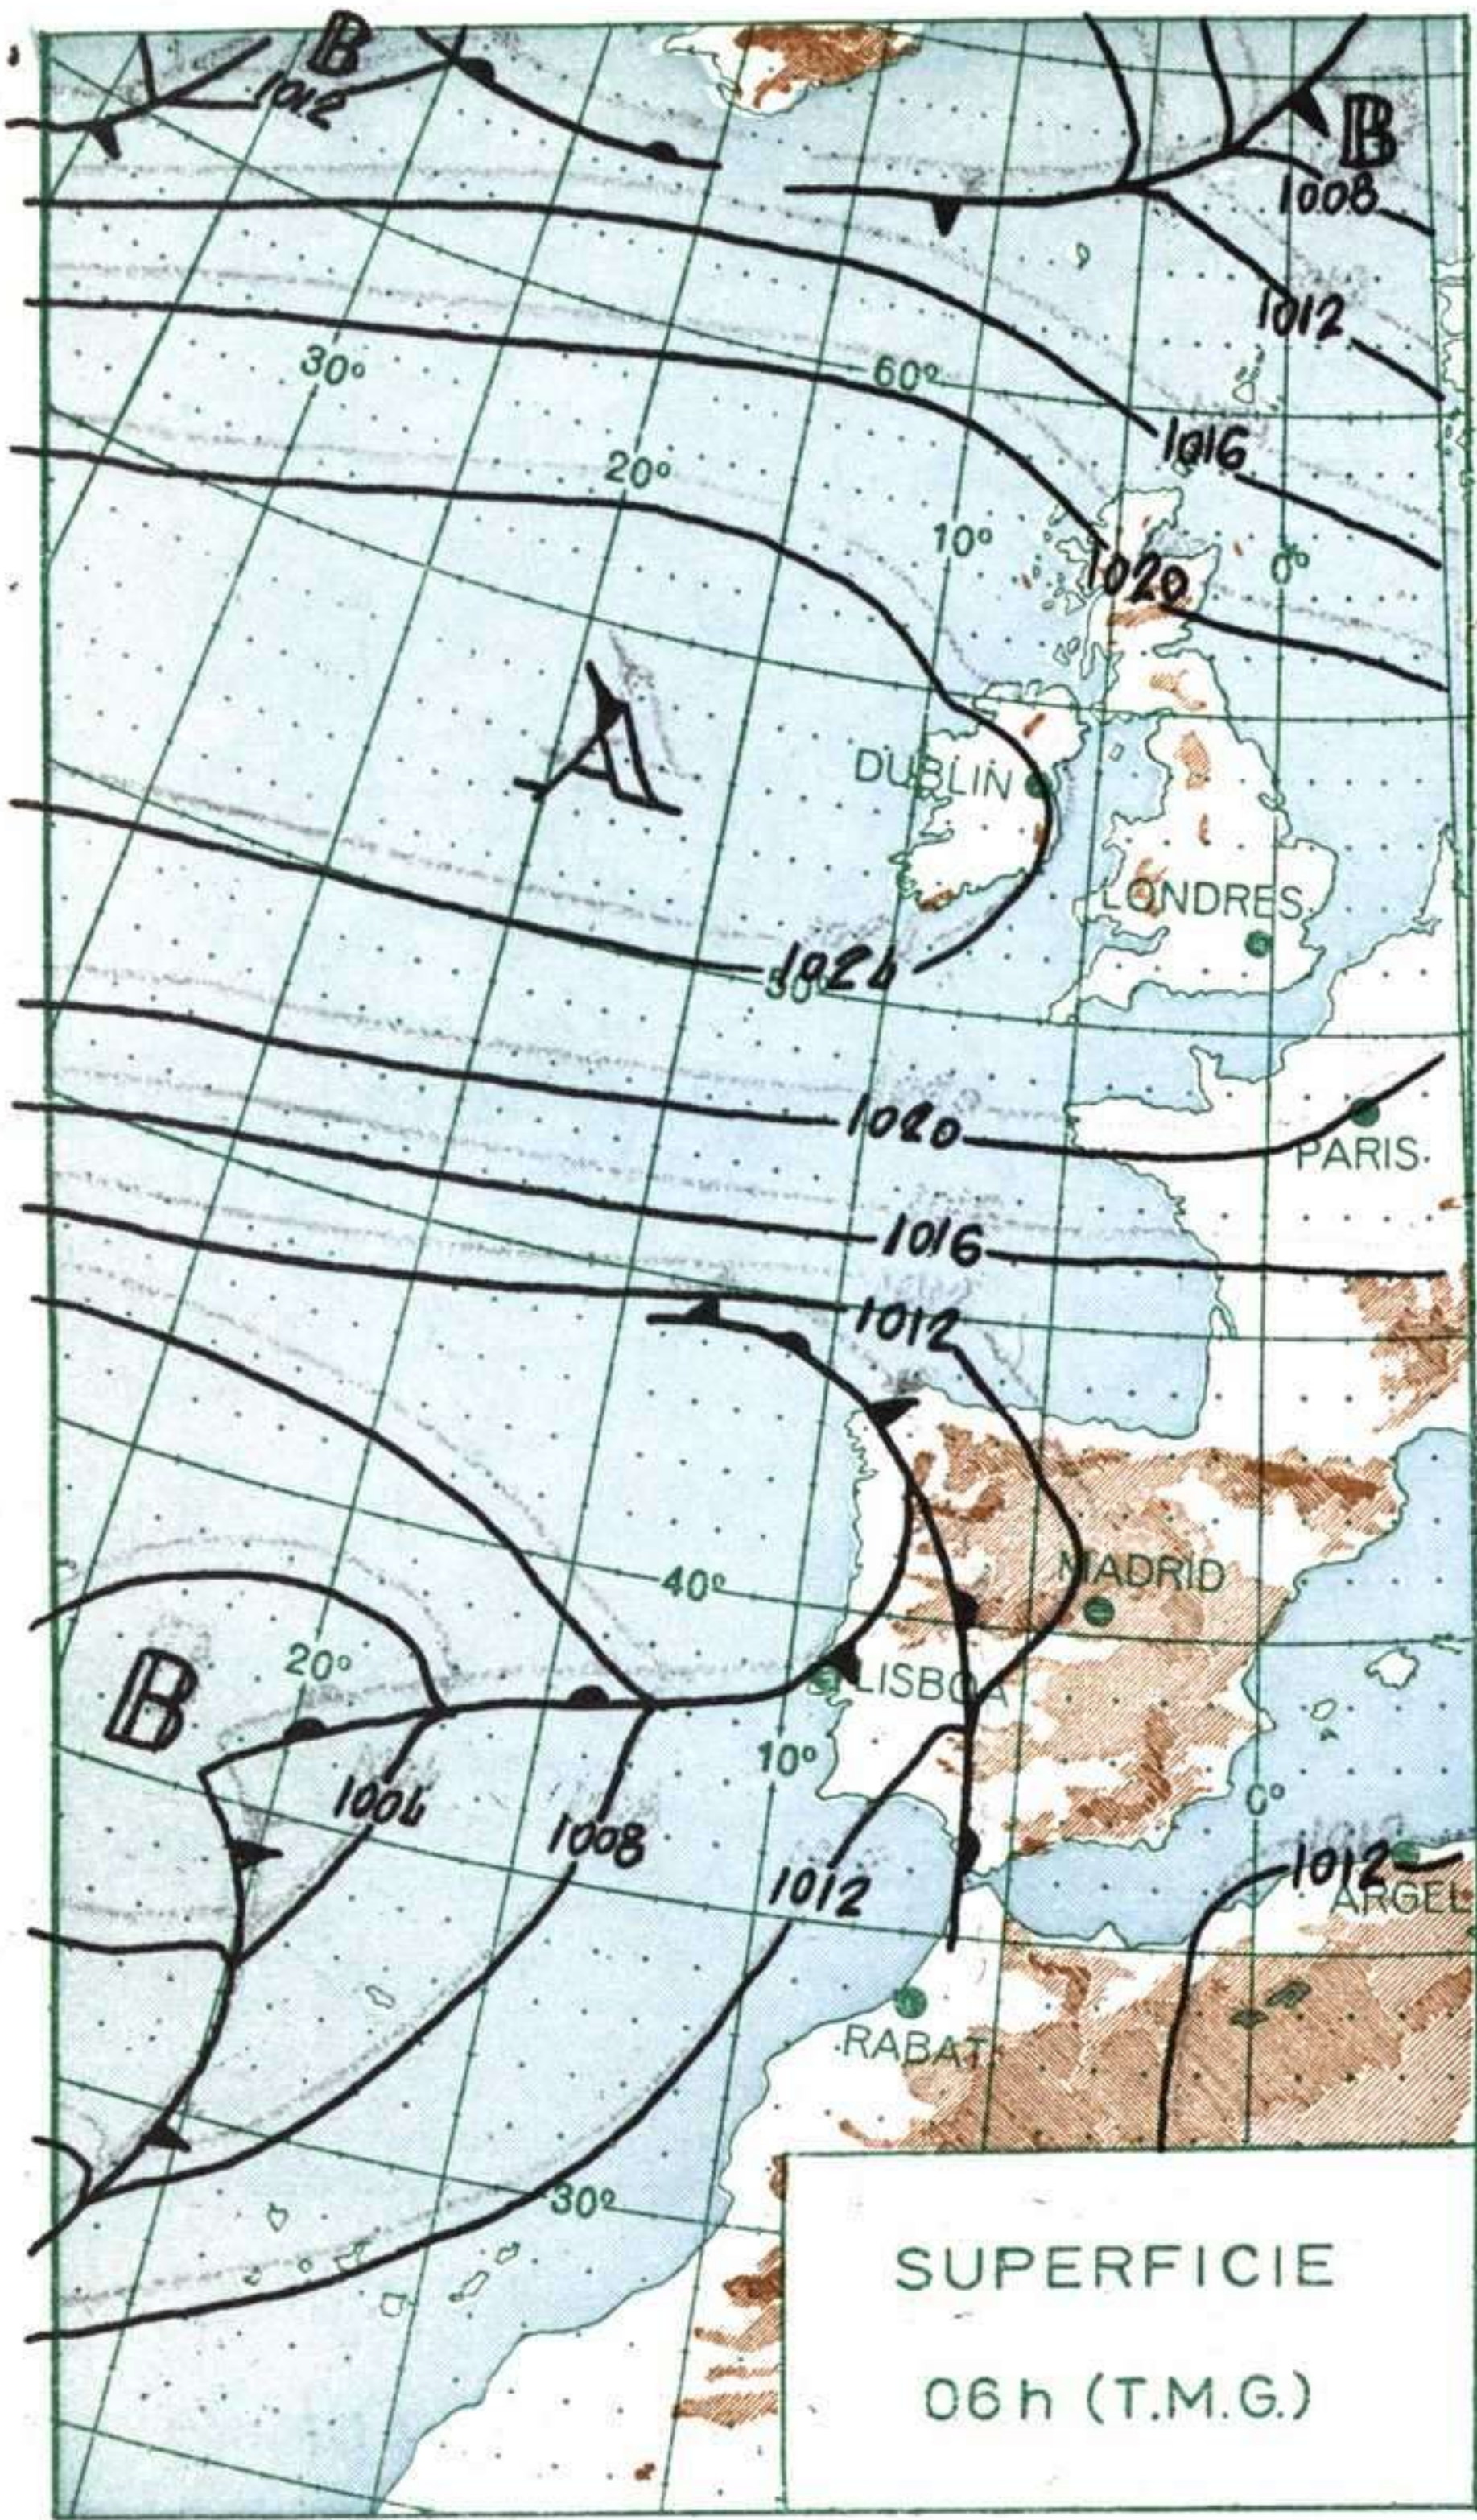

R A D I O S O N D E O S

La Coruña — 08 001		Zaragoza — 08 159		Madrid/Barajas — 08 221		Palma/Son Bonet — 08 302		Sta. C. Tenerife — 60 020																					
Sondeo a 00 h. (TMG)		Sondeo a 00 h. (TMG)		Sondeo a 00 h. (TMG)		Sondeo a 00 h. (TMG)		Sondeo a 00 h. (TMG)																					
Presiones tipo		Presiones tipo		Presiones tipo		Presiones tipo		Presiones tipo																					
PPP	hhh	TT	T_dT_d	dd	ff	PPP	hhh	TT	T_dT_d	dd	ff	PPP	hhh	TT	T_dT_d	dd	ff	PPP	hhh	TT	T_dT_d	dd	ff	PPP	hhh	TT	T_dT_d	dd	ff
1000	100	17	11	09	08	1000	96					1000	127	16	13	00	00	1000	104	20	15								
850	1479	13	-5	09	06	850	1481	12	8	15	10	850	1489	9	2	05	02	850	1488	11	8								
700	3078	-1	-3	17	07	700	3077	1	-2	29	08	700	3069	-2	-14	33	04	700	3080	4									
500	5670	-19	-24	11	12	500	5690	-17	-23	32	10	500	5680	-16		29	27	500	5750	-8									
400	7290	-31	-37	12	17	400	7330	-29	-34	28	21	400	7330	-27		28	44	400	7460	-16									
300	9260	-48		14	10	300	9330	-44		25	39	300						300	9570	-30									
250	10440	-57		16	08	250	10530	-53		27	50	250						250	10840	-39									
200	11840	-60		17	02	200	11930	-63		28	50	200						200	12330	-49									
150	13660	-54		16	02	150	13750	-56				150						150	14170	-58									
100						100	16320	-57				100						100	16720	-59									
70						70	18580	-57				70						70											
Puntos notables		Puntos notables		Puntos notables		Puntos notables		Puntos notables																					
PPP	TTT_dT_d	PPP	TTT_dT_d	PPP	TTT_dT_d	PPP	TTT_dT_d	PPP	TTT_dT_d	PPP	TTT_dT_d	PPP	TTT_dT_d	PPP	TTT_dT_d	PPP	TTT_dT_d												
1005	17 12	450	-24 -32			940	17 12	70	-57	1009	16 14			1008	21	87	-59												
960	16 10	343	-40 -44			895	14 9			883	10 8			755	6	1													
940	18 10	245	-59			881	15 10			830	8 -1			723	6														
848	13 -6	210	-60			609	-7 -9			688	-2 -17			626	1 -10														
782	7 2	158	-55			588	-8 -14			625	-4			459	-11														
667	-3 -5	115	-52			321	-40 -45			336	-36			400	-16														
570	-11 -22					204	-64							203	-48														
515	-17 -22					175	-56							165	-58														
Sondeo a 12 h. (TMG)		Sondeo a 12 h. (TMG)		Sondeo a 12 h. (TMG)		Sondeo a 12 h. (TMG)		Sondeo a 12 h. (TMG)																					
Presiones tipo		Presiones tipo		Presiones tipo		Presiones tipo		Presiones tipo																					
PPP	hhh	TT	T_dT_d	dd	ff	PPP	hhh	TT	T_dT_d	dd	ff	PPP	hhh	TT	T_dT_d	dd	ff	PPP	hhh	TT	T_dT_d	dd	ff						
1000	107	21	13	13	03	1000	104					1000	132	22	12	21	10	1000											
850	1492	13	5	15	04	850	1504	15	9	06	02	850	1517	12	3	15	08	850											
700	3086	0	-11	13	10	700	3116	4	1	21	04	700	3107	0	-8	27	02	700											
500	5700	-16		12	18	500	5780	-11	-19	32	06	500	5740	-14		30	29	500											
400	7340	-29	-37	14	18	400	7460	-22	-30	28	20	400	7400	-24	-38	28	35	400											
300	9330	-45		14	19	300	9520	-35		28	40	300	9450	-40		27	68	300											
250	10520	-55		15	15	250	10780	-42		27	50	250	10660	-48		27	84	250											
200	11930	-57		16	12	200	12270	-49		28	53	200	12130	-52		27	97	200											
150	13770	-53		19	08	150						150	14020	-46				150											

Estación	Logro	Gando	Tortosa	Santan	Logroñ	Manises	León	S. Javier									
	Indicativo	084	030	238	023	084	284	055	433								
Día/hora	1/00	1/00	1/12	1/12	1/12	1/12	1/12	1/12	1/12								
Altitud	dd ff	dd ff	dd ff	dd ff	dd ff	dd ff	dd ff	dd ff	dd ff	dd ff	dd ff	dd ff	dd ff	dd ff	dd ff	dd ff	dd ff
Tierra	00 00	00 00	SE 10	E 10	00 00	SE 10	S 10	E 10									
1 000	02 04	26 05	20 08	10 14	00 00	25 05	12 05	04 06									
1 500	36 06	30 11	22 02	10 03	00 00	20 05	13 06	29 05									
2 000	33 03	28 20	27 06	23 02	00 00	20 06	09 08	22 10									
3 000	33 04	26 24	31 20	04 08	33 12	28 09	16 21										
4 000	02 08	27 36		02 16	33 12		11 13										
5 500				03 10	34 15												
7 000					30 28												
9 000																	
10 000																	
12 000