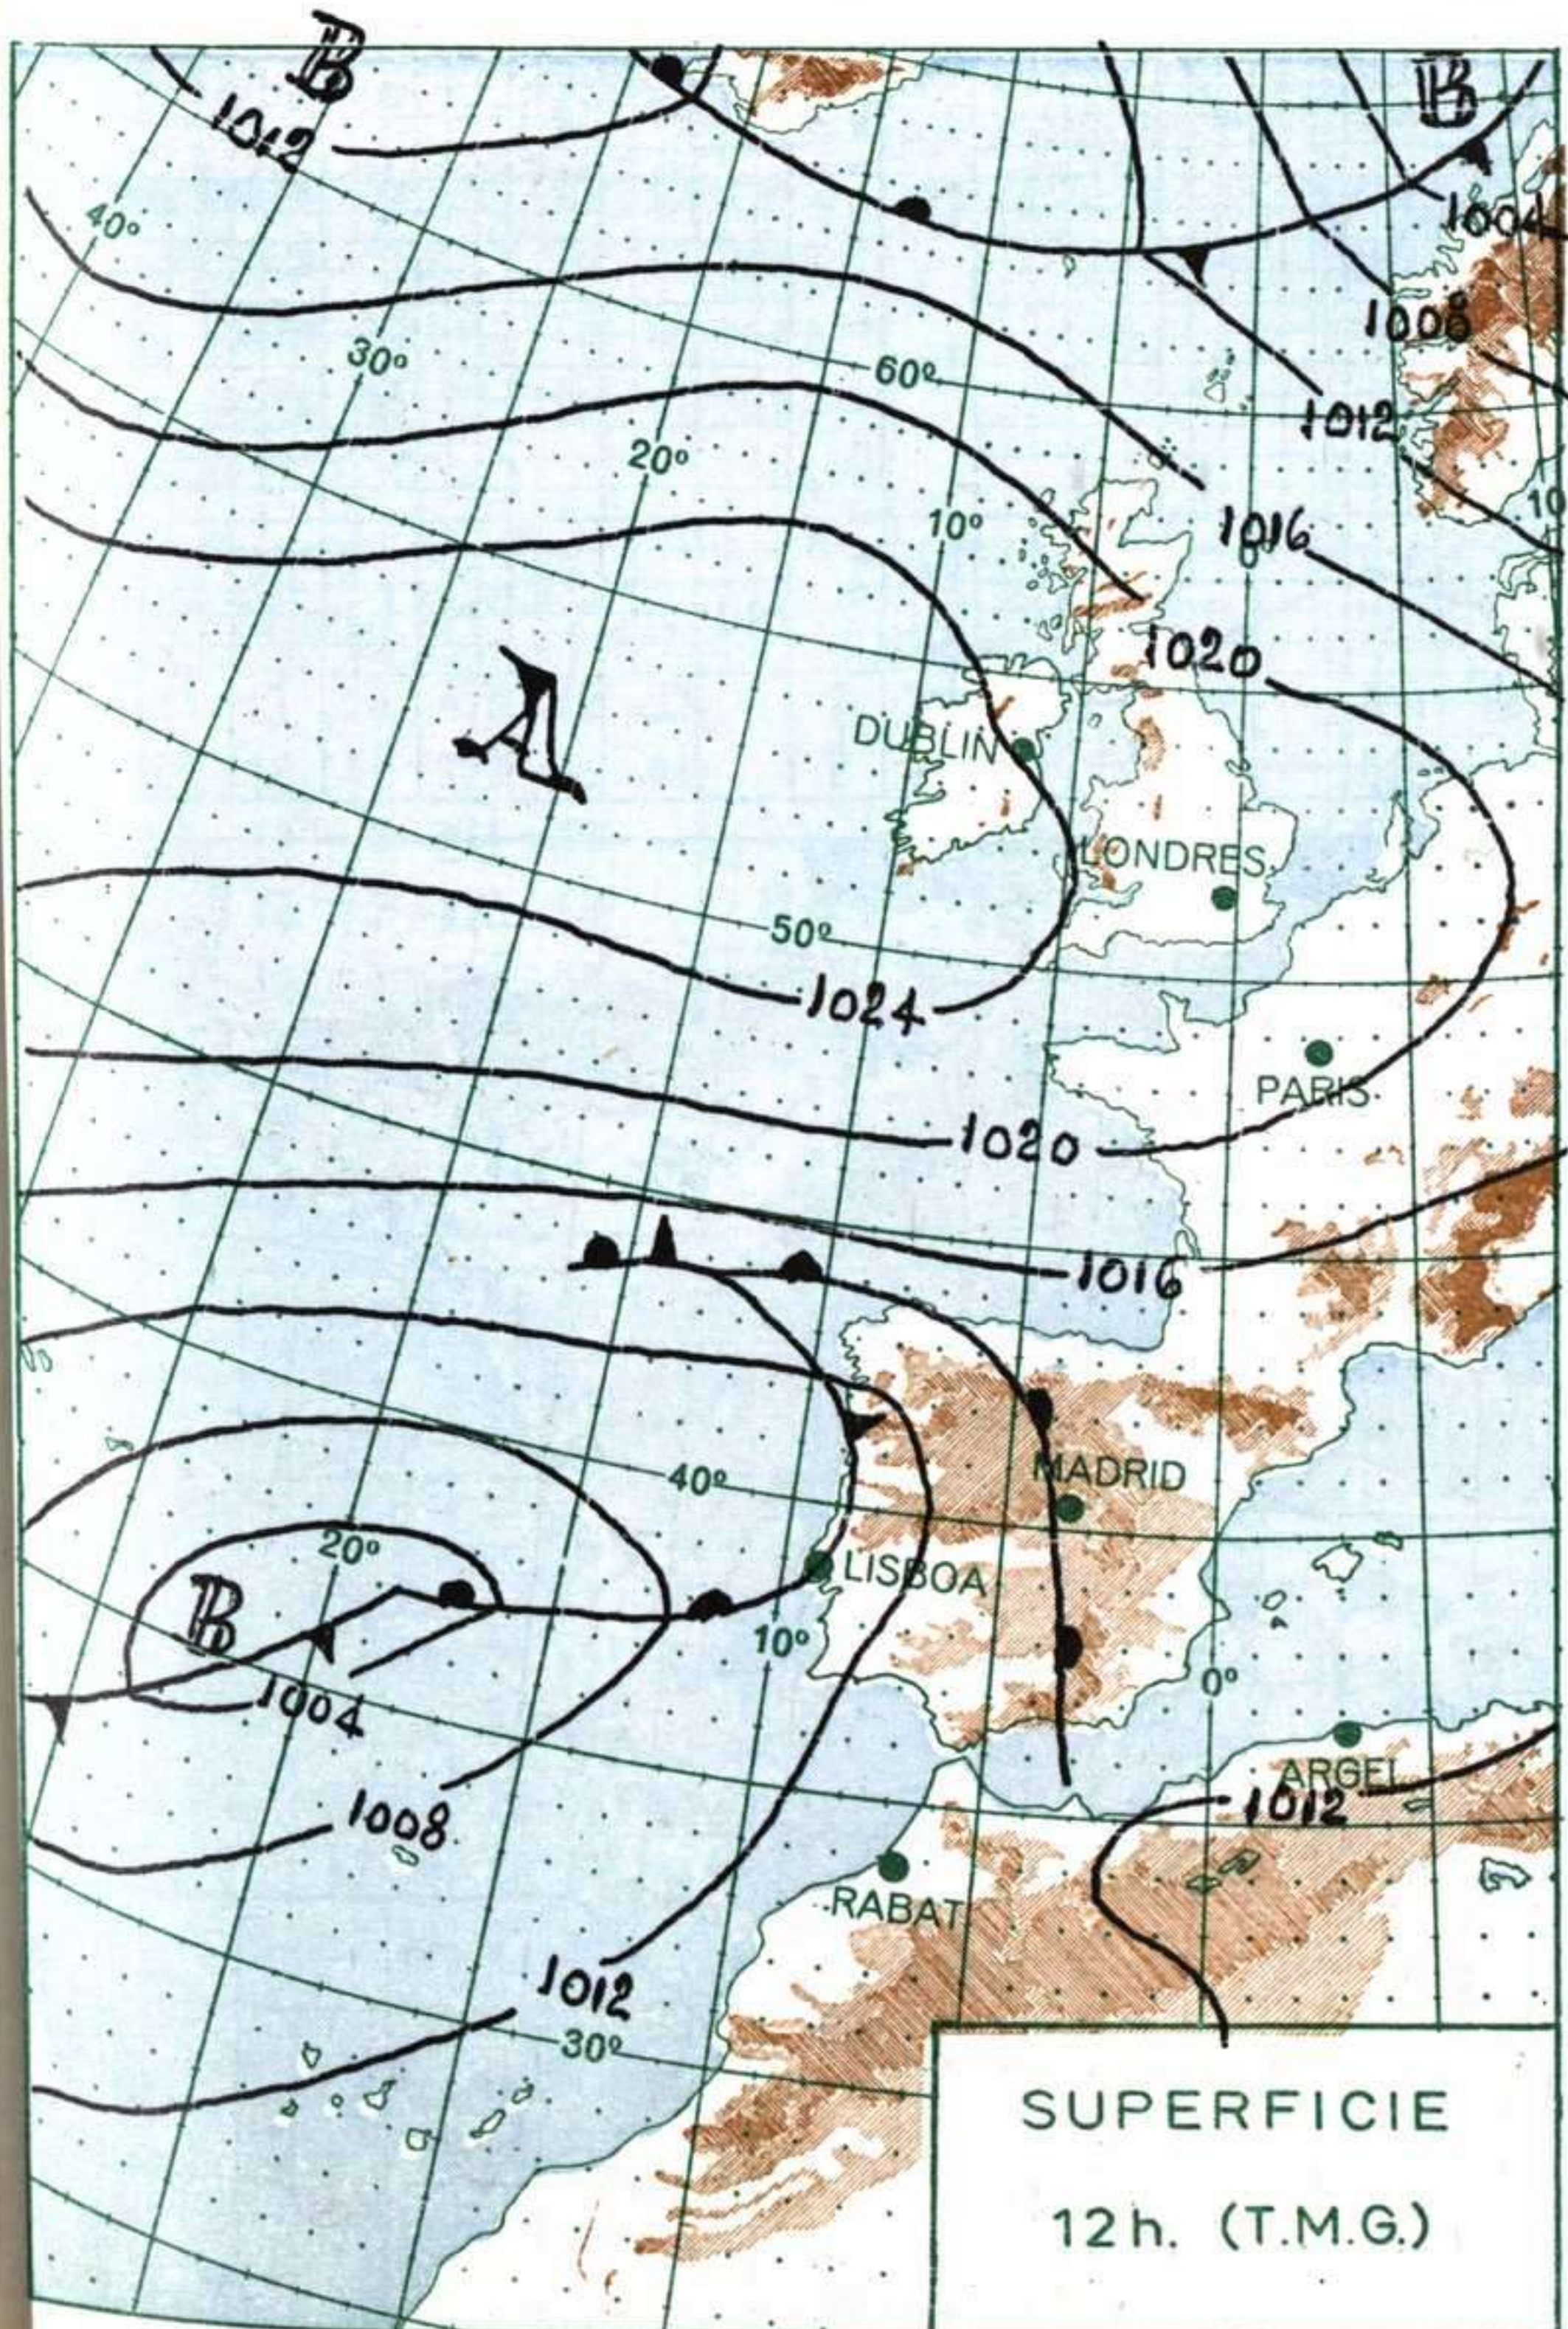

ALTITUDES >2000 2000 1000 500 0 Mts.