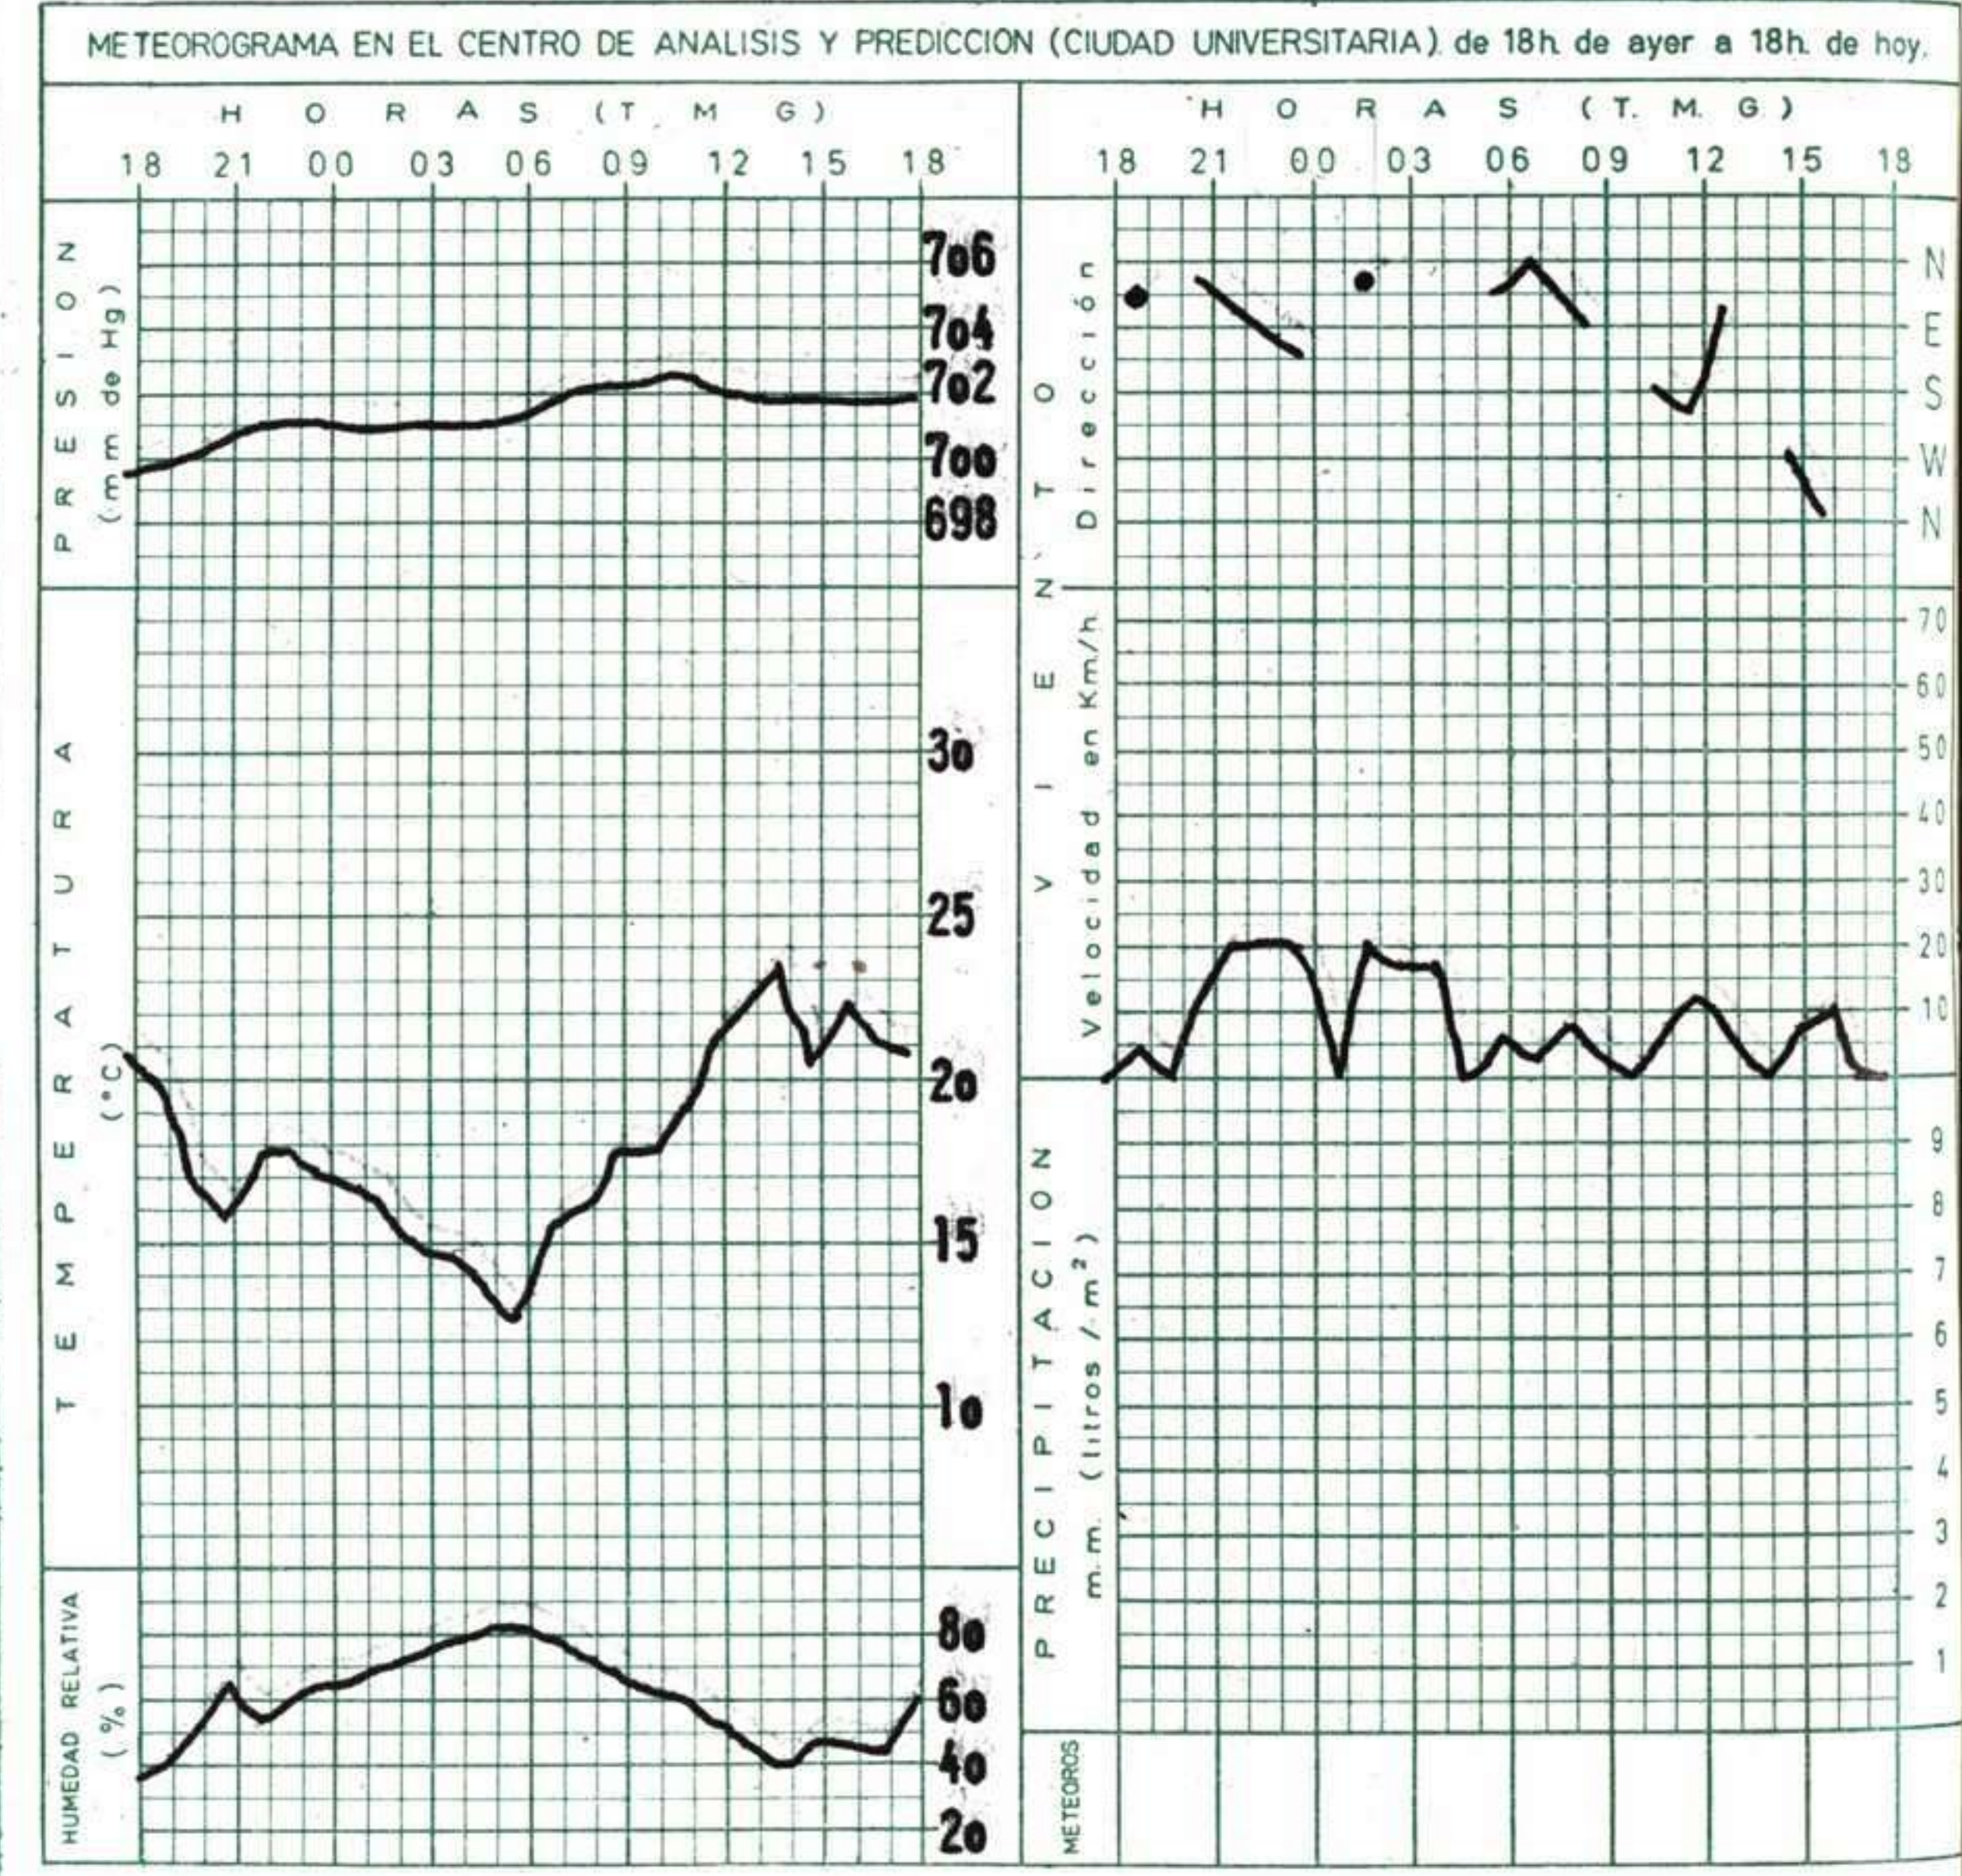

ALTITUDES >2000 2000 1000 500 0 Mts.

R A D I O S O N D E O S

La Coruña — 08 001		Zaragoza — 08 159		Madrid/Barajas — 08 221		Palma/Son Bonet — 08 302		Sta. C. Tenerife — 60 020																					
Sondeo a 00 h. (TMG)		Sondeo a 00 h. (TMG)		Sondeo a 00 h. (TMG)		Sondeo a 00 h. (TMG)		Sondeo a 00 h. (TMG)																					
Presiones tipo		Presiones tipo		Presiones tipo		Presiones tipo		Presiones tipo																					
PPP	hhh	TT	T _d T _d	dd	ff	PPP	hhh	TT	T _d T _d	dd	ff	PPP	hhh	TT	T _d T _d	dd	ff	PPP	hhh	TT	T _d T _d	dd	ff	PPP	hhh	TT	T _d T _d	dd	ff
1000	100	17	11	09	08	1000	96					1000	127	16	13	00	00	1000	104	20	15								
850	1479	13	-5	09	06	850	1481	12	8	15	10	850	1489	9	2	05	02	850	1488	11	8								
700	3078	-1	-3	17	07	700	3077	1	-2	29	08	700	3069	-2	-14	33	04	700	3080	4									
500	5670	-19	-24	11	12	500	5690	-17	-23	32	10	500	5680	-16		29	27	500	5750	-8									
400	7290	-31	-37	12	17	400	7330	-29	-34	28	21	400	7330	-27		28	44	400	7460	-16									
300	9260	-48		14	10	300	9330	-44		25	39	300						300	9570	-30									
250	10440	-57		16	08	250	10530	-53		27	50	250						250	10840	-39									
200	11840	-60		17	02	200	11930	-63		28	50	200						200	12330	-49									
150	13660	-54		16	02	150	13750	-56				150						150	14170	-58									
100						100	16320	-57				100						100	16720	-59									
70						70	18580	-57				70						70											
Puntos notables		Puntos notables		Puntos notables		Puntos notables		Puntos notables																					
PPP	TTT _d T _d	PPP	TTT _d T _d	PPP	TTT _d T _d	PPP	TTT _d T _d	PPP	TTT _d T _d	PPP	TTT _d T _d	PPP	TTT _d T _d	PPP	TTT _d T _d	PPP	TTT _d T _d												
1005	17 12	450	-24 -32			940	17 12	70	-57	1009	16 14			1008	21	87	-59												
960	16 10	343	-40 -44			895	14 9			883	10 8			755	6	1													
940	18 10	245	-59			881	15 10			830	8 -1			723	6														
848	13 -6	210	-60			609	-7 -9			688	-2 -17			626	1 -10														
782	7 2	158	-55			588	-8 -14			625	-4			459	-11														
667	-3 -5	115	-52			321	-40 -45			336	-36			400	-16														
570	-11 -22					204	-64							203	-48														
515	-17 -22					175	-56							165	-58														
Sondeo a 12 h. (TMG)		Sondeo a 12 h. (TMG)		Sondeo a 12 h. (TMG)		Sondeo a 12 h. (TMG)		Sondeo a 12 h. (TMG)																					
Presiones tipo		Presiones tipo		Presiones tipo		Presiones tipo		Presiones tipo																					
PPP	hhh	TT	T _d T _d	dd	ff	PPP	hhh	TT	T _d T _d	dd	ff	PPP	hhh	TT	T _d T _d	dd	ff	PPP	hhh	TT	T _d T _d	dd	ff						
1000	107	21	13	13	03	1000	104					1000	132	22	12	21	10	1000											
850	1492	13	5	15	04	850	1504	15	9	06	02	850	1517	12	3	15	08	850											
700	3086	0	-11	13	10	700	3116	4	1	21	04	700	3107	0	-8	27	02	700											
500	5700	-16		12	18	500	5780	-11	-19	32	06	500	5740	-14		30	29	500											
400	7340	-29	-37	14	18	400	7460	-22	-30	28	20	400	7400	-24	-38	28	35	400											
300	9330	-45		14	19	300	9520	-35		28	40	300	9450	-40		27	68	300											
250	10520	-55		15	15	250	10780	-42		27	50	250	10660	-48		27	84	250											
200	11930	-57		16	12	200	12270	-49		28	53	200	12130	-52		27	97	200											
150	13770	-53		19	08	150						150	14020	-46				150											
100	16370	-55		20	02	100						100	16770	-37				100											
70						70						70						70											
Puntos notables		Puntos notables		Puntos notables		Puntos notables		Puntos notables																					
PPP	TTT _d T _d	PPP	TTT _d T _d	PPP	TTT _d T _d	PPP	TTT _d T _d	PPP	TTT _d T _d	PPP	TTT _d T _d	PPP	TTT _d T _d	PPP	TTT _d T _d	PPP	TTT _d T _d												
1005	21 14	475	-19 -33			941	20 13			1010	22 13	153	-46																
965	18 11	327	-40 -44			625	-2 -4			658	-3 -11																		
925	17 7	241	-57			545	-7 -14			635	-3 -17																		
855	14 7	218	-58			350	-28 -31			450	-17 -27																		
840	12 1	150	-53			205	-50			360	-27 -34																		
760	5 2	90	-55			190	-48			306	-37 -45																		
655	-2 -19									238	-51																		
538	-12									198	-52																		