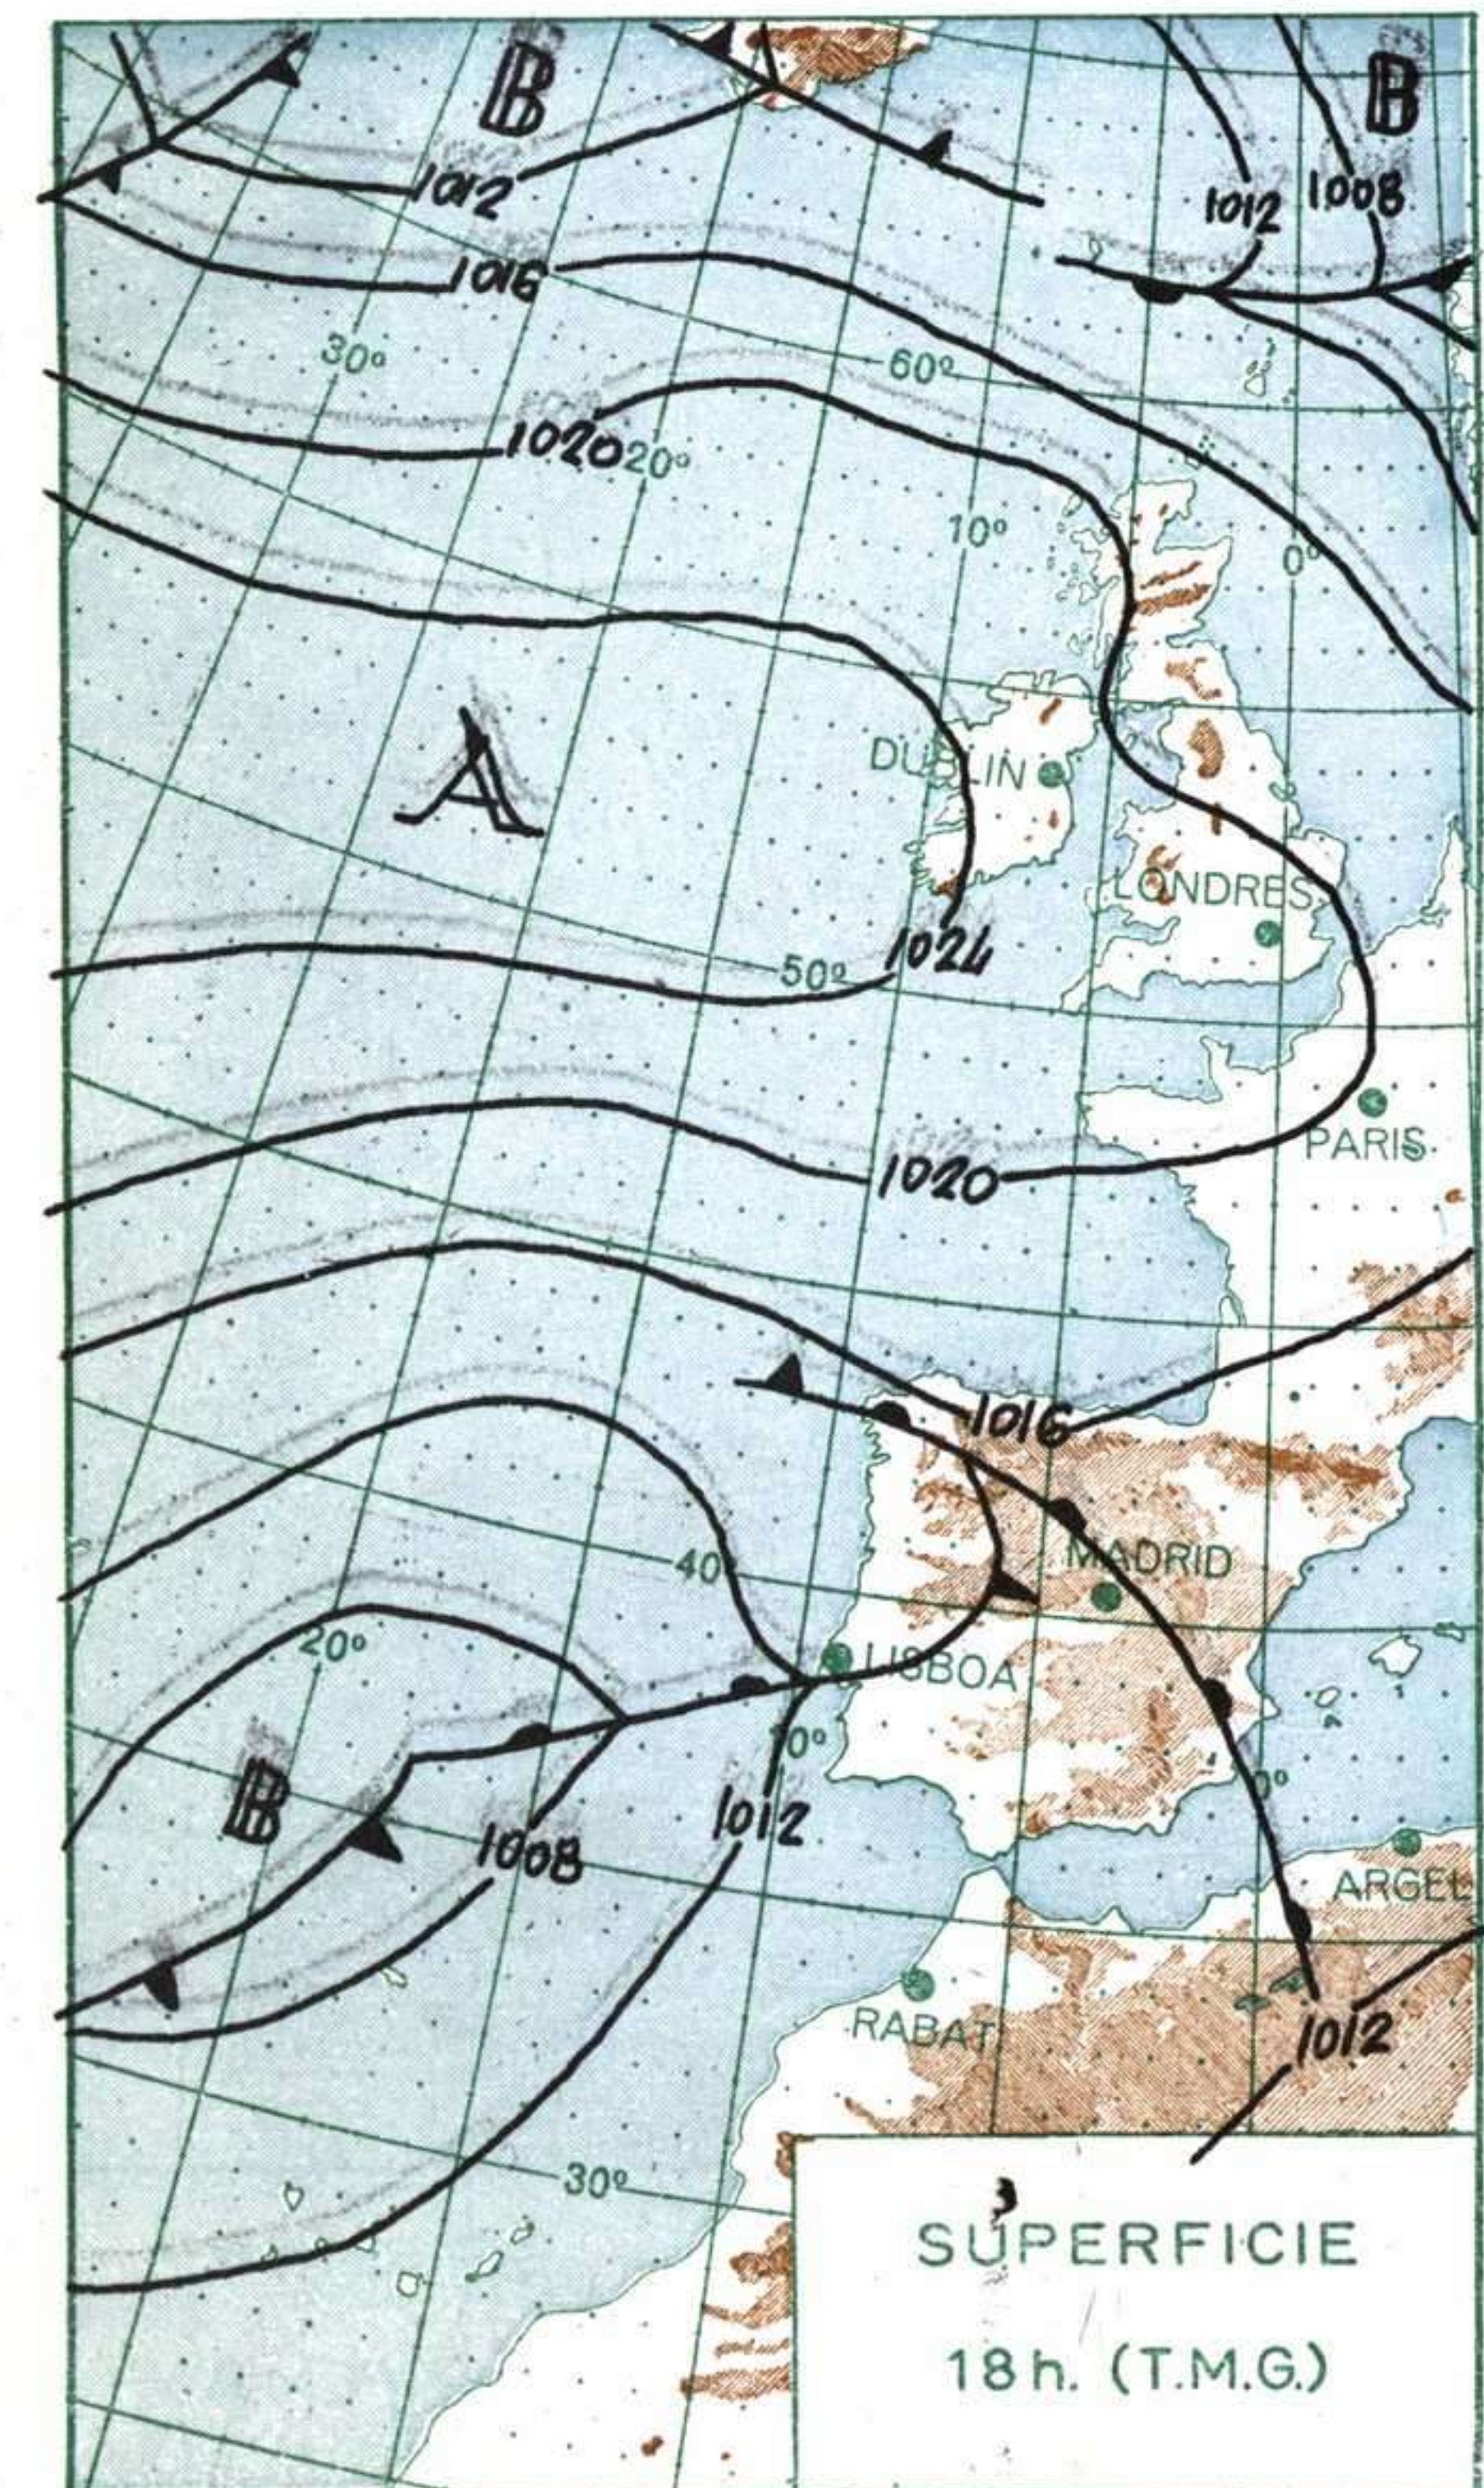

R A D I O S O N D E O S

La Coruña — 08 001		Zaragoza — 08 159		Madrid/Barajas — 08 221		Palma/Son Bonet — 08 302		Sta. C. Tenerife — 60 020																					
Sondeo a 00 h. (TMG)		Sondeo a 00 h. (TMG)		Sondeo a 00 h. (TMG)		Sondeo a 00 h. (TMG)		Sondeo a 00 h. (TMG)																					
Presiones tipo		Presiones tipo		Presiones tipo		Presiones tipo		Presiones tipo																					
PPP	hhh	TT	T_dT_d	dd	ff	PPP	hhh	TT	T_dT_d	dd	ff	PPP	hhh	TT	T_dT_d	dd	ff	PPP	hhh	TT	T_dT_d	dd	ff	PPP	hhh	TT	T_dT_d	dd	ff
1000	100	17	11	09	08	1000	96					1000	127	16	13	00	00	1000	104	20	15								
850	1479	13	-5	09	06	850	1481	12	8	15	10	850	1489	9	2	05	02	850	1488	11	8								
700	3078	-1	-3	17	07	700	3077	1	-2	29	08	700	3069	-2	-14	33	04	700	3080	4									
500	5670	-19	-24	11	12	500	5690	-17	-23	32	10	500	5680	-16		29	27	500	5750	-8									
400	7290	-31	-37	12	17	400	7330	-29	-34	28	21	400	7330	-27		28	44	400	7460	-16									
300	9260	-48		14	10	300	9330	-44		25	39	300						300	9570	-30									
250	10440	-57		16	08	250	10530	-53		27	50	250						250	10840	-39									
200	11840	-60		17	02	200	11930	-63		28	50	200						200	12330	-49									
150	13660	-54		16	02	150	13750	-56				150						150	14170	-58									
100						100	16320	-57				100						100	16720	-59									
70						70	18580	-57				70						70											
Puntos notables		Puntos notables		Puntos notables		Puntos notables		Puntos notables																					
PPP	TTT_dT_d	PPP	TTT_dT_d	PPP	TTT_dT_d	PPP	TTT_dT_d	PPP	TTT_dT_d	PPP	TTT_dT_d	PPP	TTT_dT_d	PPP	TTT_dT_d	PPP	TTT_dT_d												
1005	17 12	450	-24 -32			940	17 12	70	-57	1009	16 14			1008	21	87	-59												
960	16 10	343	-40 -44			895	14 9			883	10 8			755	6	1													
940	18 10	245	-59			881	15 10			830	8 -1			723	6														
848	13 -6	210	-60			609	-7 -9			688	-2 -17			626	1 -10														
782	7 2	158	-55			588	-8 -14			625	-4			459	-11														
667	-3 -5	115	-52			321	-40 -45			336	-36			400	-16														
570	-11 -22					204	-64							203	-48														
515	-17 -22					175	-56							165	-58														
Sondeo a 12 h. (TMG)		Sondeo a 12 h. (TMG)		Sondeo a 12 h. (TMG)		Sondeo a 12 h. (TMG)		Sondeo a 12 h. (TMG)																					
Presiones tipo		Presiones tipo		Presiones tipo		Presiones tipo		Presiones tipo																					
PPP	hhh	TT	T_dT_d	dd	ff	PPP	hhh	TT	T_dT_d	dd	ff	PPP	hhh	TT	T_dT_d	dd	ff	PPP	hhh	TT	T_dT_d	dd	ff						
1000	107	21	13	13	03	1000	104					1000	132	22	12	21	10	1000											
850	1492	13	5	15	04	850	1504	15	9	06	02	850	1517	12	3	15	08	850											
700	3086	0	-11	13	10	700	3116	4	1	21	04	700	3107	0	-8	27	02	700											
500	5700	-16		12	18	500	5780	-11	-19	32	06	500	5740	-14		30	29	500											
400	7340	-29	-37	14	18	400	7460	-22	-30	28	20	400	7400	-24	-38	28	35	400											
300	9330	-45		14	19	300	9520	-35		28	40	300	9450	-40		27	68	300											
250	10520	-55		15	15	250	10780	-42		27	50	250	10660	-48		27	84	250											
200	11930	-57		16	12	200	12270	-49		28	53	200	12130	-52		27	97	200											
150	13770	-53		19	08	150						150	14020	-46				150											

Estación	Logro	Gando	Tortosa	Santan	Logroñ	Manises	León	S. Javier									
	Indicativo	084	030	238	023	084	284	055	433								
Día/hora	1/00	1/00	1/12	1/12	1/12	1/12	1/12	1/12	1/12								
Altitud	dd ff	dd ff	dd ff	dd ff	dd ff	dd ff	dd ff	dd ff	dd ff	dd ff	dd ff	dd ff	dd ff	dd ff	dd ff	dd ff	dd ff
Tierra	00 00	00 00	SE 10	E 10	00 00	SE 10	S 10	E 10									
1 000	02 04	26 05	20 08	10 14	00 00	25 05	12 05	04 06									
1 500	36 06	30 11	22 02	10 03	00 00	20 05	13 06	29 05									
2 000	33 03	28 20	27 06	23 02	00 00	20 06	09 08	22 10									
3 000	33 04	26 24	31 20	04 08	33 12	28 09	16 21										
4 000	02 08	27 36		02 16	33 12		11 13										
5 500				03 10	34 15												
7 000					30 28												
9 000																	
10 000																	
12 000