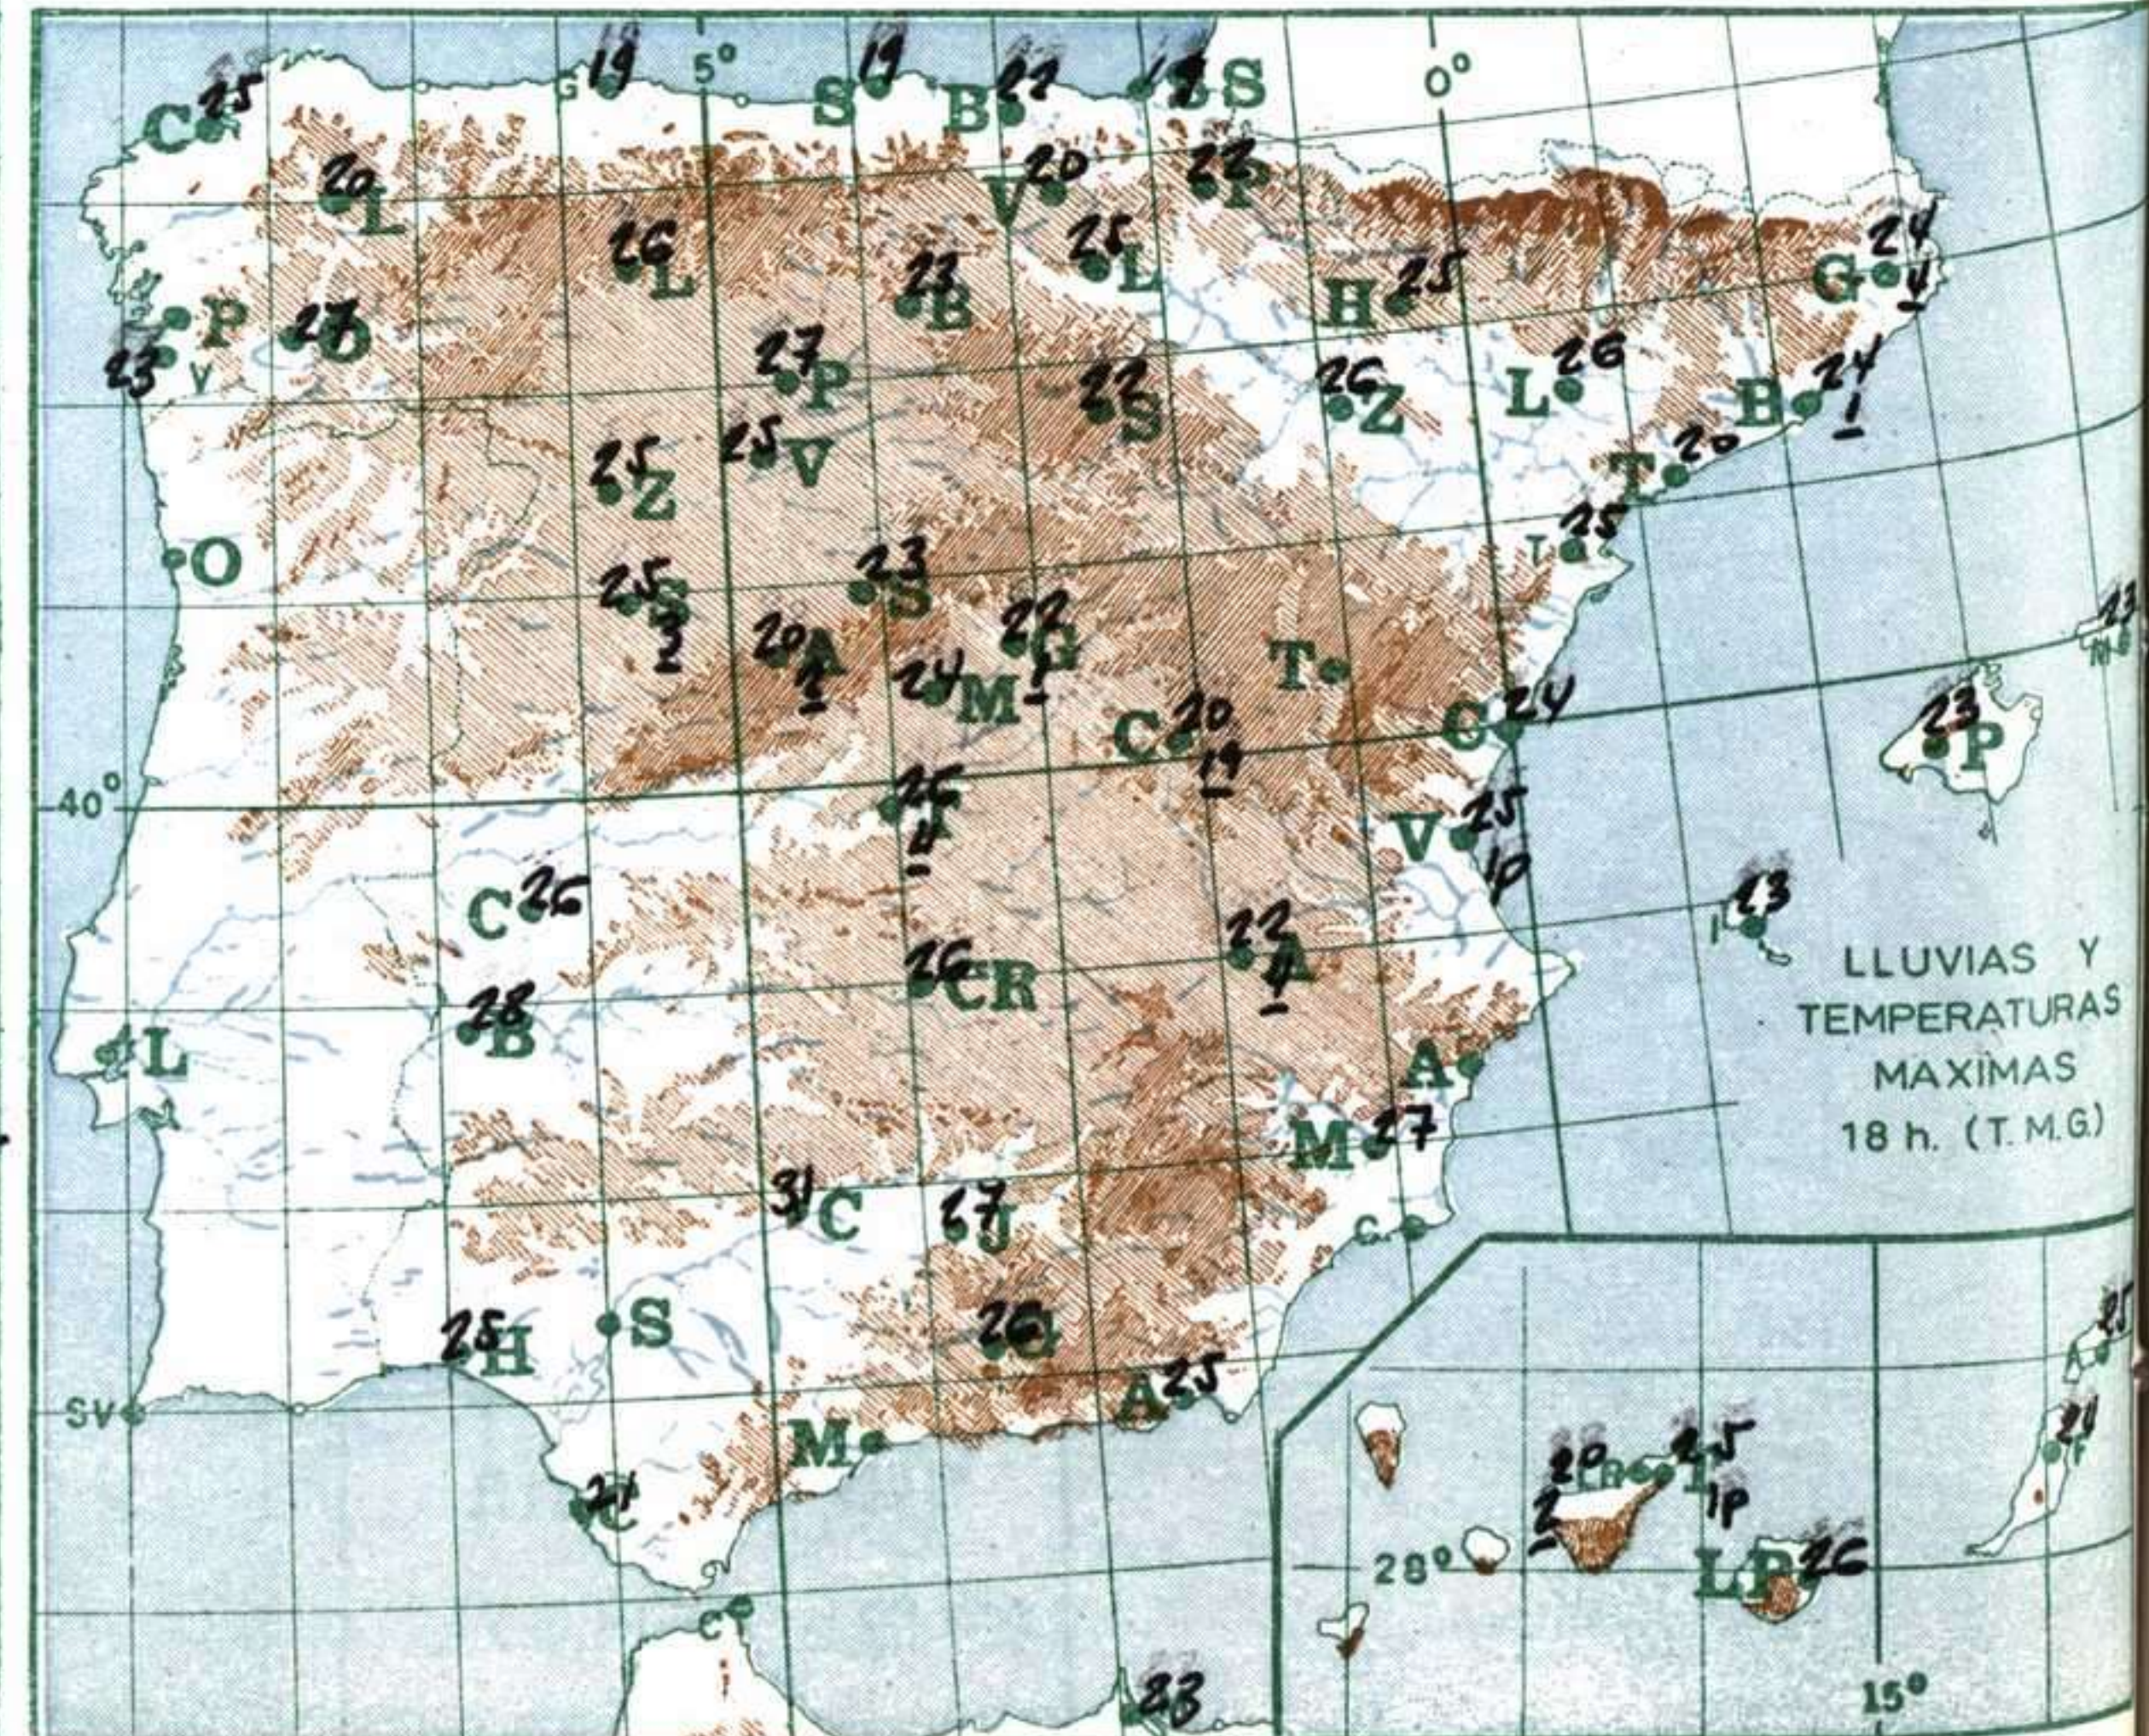

R A D I O S O N D E O S

La Coruña — 08 001		Zaragoza — 08 159		Madrid/Barajas — 08 221		Palma/Son Bonet — 08 302		Sta. C. Tenerife — 60 020																					
Sondeo a 00 h. (TMG)		Sondeo a 00 h. (TMG)		Sondeo a 00 h. (TMG)		Sondeo a 00 h. (TMG)		Sondeo a 00 h. (TMG)																					
Presiones tipo		Presiones tipo		Presiones tipo		Presiones tipo		Presiones tipo																					
PPP	hhh	TT	T_dT_d	dd	ff	PPP	hhh	TT	T_dT_d	dd	ff	PPP	hhh	TT	T_dT_d	dd	ff	PPP	hhh	TT	T_dT_d	dd	ff	PPP	hhh	TT	T_dT_d	dd	ff
1000	100	17	11	09	08	1000	96					1000	127	16	13	00	00	1000	104	20	15								
850	1479	13	-5	09	06	850	1481	12	8	15	10	850	1489	9	2	05	02	850	1488	11	8								
700	3078	-1	-3	17	07	700	3077	1	-2	29	08	700	3069	-2	-14	33	04	700	3080	4									
500	5670	-19	-24	11	12	500	5690	-17	-23	32	10	500	5680	-16		29	27	500	5750	-8									
400	7290	-31	-37	12	17	400	7330	-29	-34	28	21	400	7330	-27		28	44	400	7460	-16									
300	9260	-48		14	10	300	9330	-44		25	39	300						300	9570	-30									
250	10440	-57		16	08	250	10530	-53		27	50	250						250	10840	-39									
200	11840	-60		17	02	200	11930	-63		28	50	200						200	12330	-49									
150	13660	-54		16	02	150	13750	-56				150						150	14170	-58									
100						100	16320	-57				100						100	16720	-59									
70						70	18580	-57				70						70											
Puntos notables		Puntos notables		Puntos notables		Puntos notables		Puntos notables																					
PPP	TTT_dT_d	PPP	TTT_dT_d	PPP	TTT_dT_d	PPP	TTT_dT_d	PPP	TTT_dT_d	PPP	TTT_dT_d	PPP	TTT_dT_d	PPP	TTT_dT_d	PPP	TTT_dT_d												
1005	17 12	450	-24 -32			940	17 12	70	-57	1009	16 14			1008	21	87	-59												
960	16 10	343	-40 -44			895	14 9			883	10 8			755	6	1													
940	18 10	245	-59			881	15 10			830	8 -1			723	6														
848	13 -6	210	-60			609	-7 -9			688	-2 -17			626	1 -10														
782	7 2	158	-55			588	-8 -14			625	-4			459	-11														
667	-3 -5	115	-52			321	-40 -45			336	-36			400	-16														
570	-11 -22					204	-64							203	-48														
515	-17 -22					175	-56							165	-58														
Sondeo a 12 h. (TMG)		Sondeo a 12 h. (TMG)		Sondeo a 12 h. (TMG)		Sondeo a 12 h. (TMG)		Sondeo a 12 h. (TMG)																					
Presiones tipo		Presiones tipo		Presiones tipo		Presiones tipo		Presiones tipo																					
PPP	hhh	TT	T_dT_d	dd	ff	PPP	hhh	TT	T_dT_d	dd	ff	PPP	hhh	TT	T_dT_d	dd	ff	PPP	hhh	TT	T_dT_d	dd	ff						
1000	107	21	13	13	03	1000	104					1000	132	22	12	21	10	1000											
850	1492	13	5	15	04	850	1504	15	9	06	02	850	1517	12	3	15	08	850											
700	3086	0	-11	13	10	700	3116	4	1	21	04	700	3107	0	-8	27	02	700											
500	5700	-16		12	18	500	5780	-11	-19	32	06	500	5740	-14		30	29	500											
400	7340	-29	-37	14	18	400	7460	-22	-30	28	20	400	7400	-24	-38	28	35	400											
300	9330	-45		14	19	300	9520	-35		28	40	300	9450	-40		27	68	300											
250	10520	-55		15	15	250	10780	-42		27	50	250	10660	-48		27	84	250											
200	11930	-57		16	12	200	12270	-49		28	53	200	12130	-52		27	97	200											
150	13770	-53		19	08	150						150	14020	-46				150											

Estación	Logro	Gando	Tortosa	Santan	Logroñ	Manises	León	S. Javier									
	Indicativo	084	030	238	023	084	284	055	433								
Día/hora	1/00	1/00	1/12	1/12	1/12	1/12	1/12	1/12	1/12								
Altitud	dd ff	dd ff	dd ff	dd ff	dd ff	dd ff	dd ff	dd ff	dd ff	dd ff	dd ff	dd ff	dd ff	dd ff	dd ff	dd ff	dd ff
Tierra	00 00	00 00	SE 10	E 10	00 00	SE 10	S 10	E 10									
1 000	02 04	26 05	20 08	10 14	00 00	25 05	12 05	04 06									
1 500	36 06	30 11	22 02	10 03	00 00	20 05	13 06	29 05									
2 000	33 03	28 20	27 06	23 02	00 00	20 06	09 08	22 10									
3 000	33 04	26 24	31 20	04 08	33 12	28 09	16 21										
4 000	02 08	27 36		02 16	33 12		11 13										
5 500				03 10	34 15												
7 000					30 28												
9 000																	
10 000																	
12 000